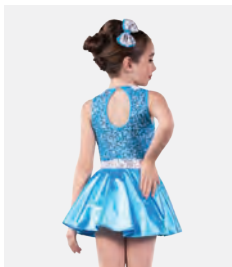

- Biketard Basis befestigt.
- Lieferung am Bügel in kostenloser Kleiderhülle.

Größen Kinder S - XXL

1<sup>ST</sup>  
POSITION®

1<sup>ST</sup>  
POSITION®

Ref. COGL0052

**1st Position Türkises paillettenbesetztes  
Glitz Kostüm mit Kragen**