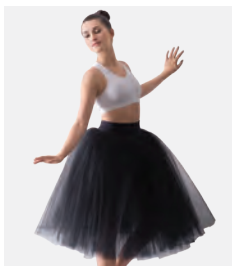

Ref. COBD0015

1st Position Prestige Romantischer Tutu-Rock mit Hörschen

- Mit Knöpfen zum Befestigen von Mieder oder Overlay.
- 4 Lagen aus Netz.

Größen Kinder L/XL - Erwachsene L/XL