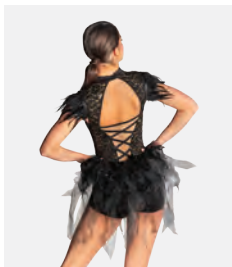

★ NEU

Ref. REVRC21009

**Revolution Crazy In Love**

- Voll funktionsfähiger Reißverschluss am Rücken.
- Satin-Halsband inklusive.
- Lieferung am Bügel in kostenloser Kleiderhülle.

Größen Kinder S - Erwachsene XXL