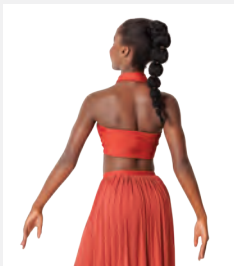

★ NEU

Ref. FPC26044B-TER

**1st Position Halter Wrap Top und
langer Mesh-Rock in terrakotta**

- Einlagig.
- Trikotbasis mit Rock und angenähertem Höschen.
- Lieferung am Bügel in kostenloser Kleiderhülle.

Größen Erwachsene S - XXL