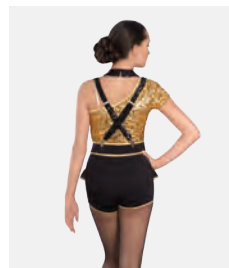

**1st Position Asymmetrischer
goldener Glitz Anzug mit Pailletten**

- Abnehmbarer Kragen und Paillettenhosenträger inklusive,
  Lieferung am Bügel in kostenloser Kleiderhülle.

Größen Kinder S - Erwachsene L