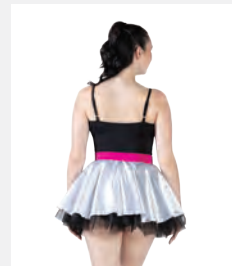

**1st Position Gestreiftes Oberteil
Tutu mit Handschuhen in lila**

- Verstellbare Träger.
- Auf Trikot-Basis.
- Lieferung am Bügel in kostenloser Kleiderhülle.

Größen Kinder S - Erwachsene XXL