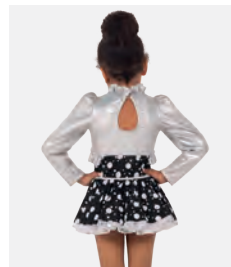

Ref. FPC24009

1st Position Jacke Detail Trikot mit Separatem Rara-Rock

- Inklusive passendem Haarband aus Stoff.
- Lieferung auf einem Kleiderbügel in einer kostenlosen Kleiderhülle.

Größen Kinder S - XXL