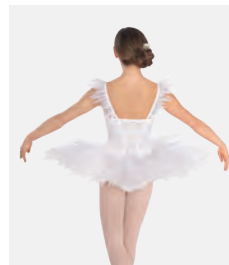

Ref. COTU0070

**1st Position Odette Tutu
in Federoptik**

- Passender Perlen-Kopfschmuck inklusive, auf Trikot-Basis.
  Lieferung am Bügel in kostenloser Kleiderhülle.

Größen Kinder S - Erwachsene XL