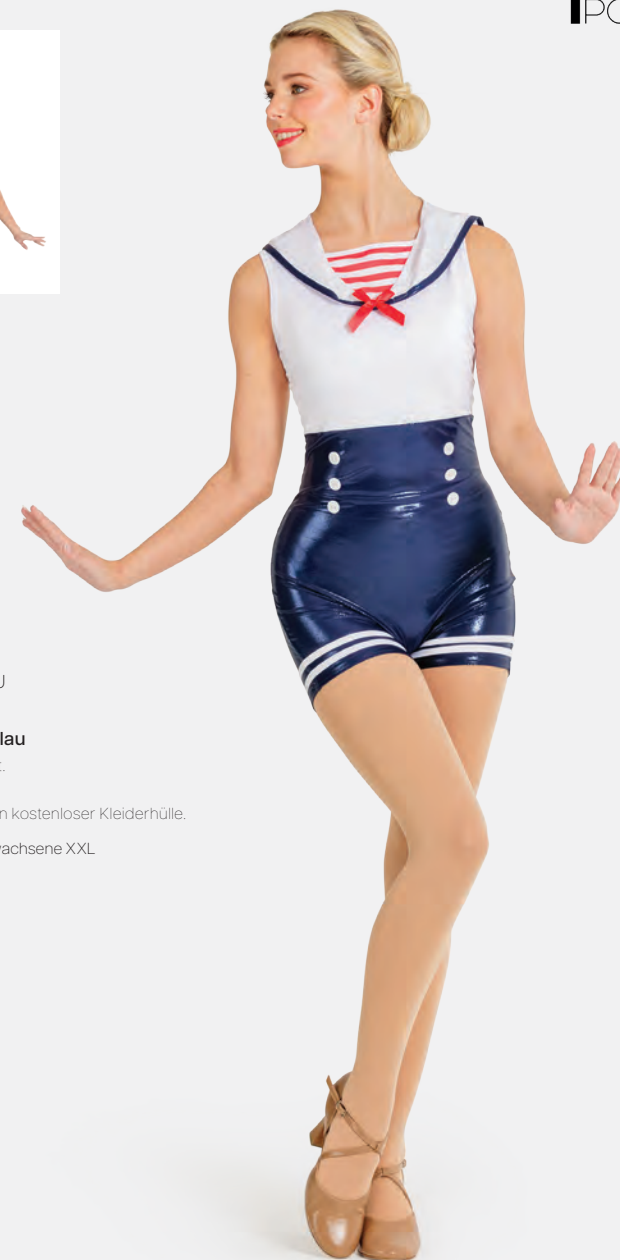

**1st Position
Matrosenanzug in blau**

- Vorderseite gefüttert.
- Separater Kragen.
- Lieferung am Bügel in kostenloser Kleiderhülle.

Größen Kinder S - Erwachsene XXL