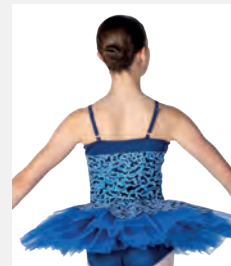

★ NEU

Ref. FPC26006A

**1st Position Pailletten Oberteil
Platter Tutu mit Schößchen**

- Verstellbarer Schulterträger.
- Auf Trikot-Basis.
- Lieferung am Bügel in kostenloser Kleiderhülle.

Größen Kinder S - Erwachsene XXL