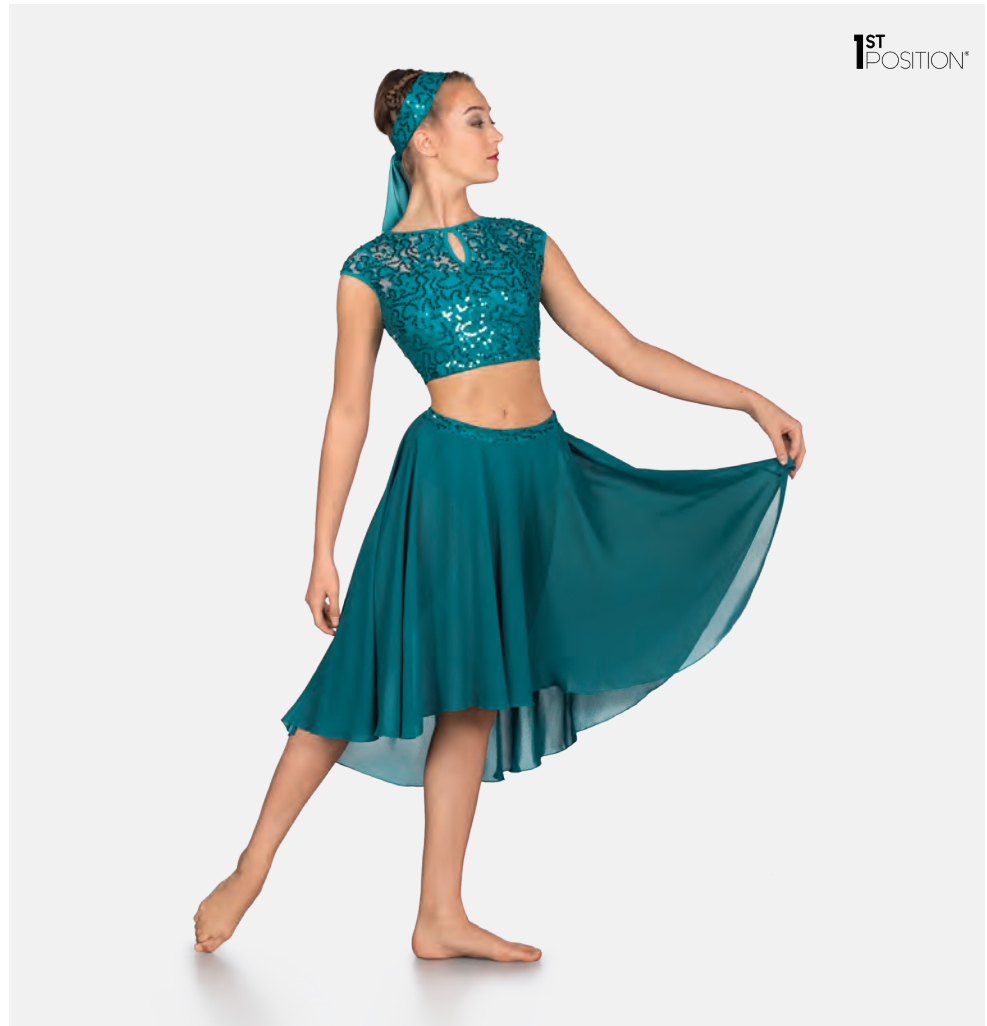

**Größen** Kinder M - Erwachsene XXL

Ref. COLD0027

**1st Position Zweiteiliges lyrisches Kostüm mit asymmetrischem Saum und Pailletten-Spitze**

- Passender Kopfschmuck inklusive, Rock mit Höschen, Lieferung am Bügel in kostenloser Kleiderhülle.