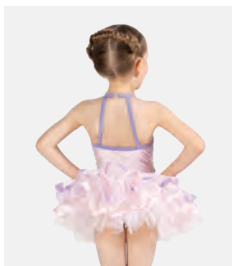

Ref. FPC25011A

**1st Position Paillettenbesetztes
Oberteil Tutu mit Schleifenbesatz**

- Vorne gefüttert.
- Trikotunterteil angebracht.
- Wird auf einem Kleiderbügel in einer kostenlosen Kleiderhülle geliefert.

Größen Kinder S - XXL