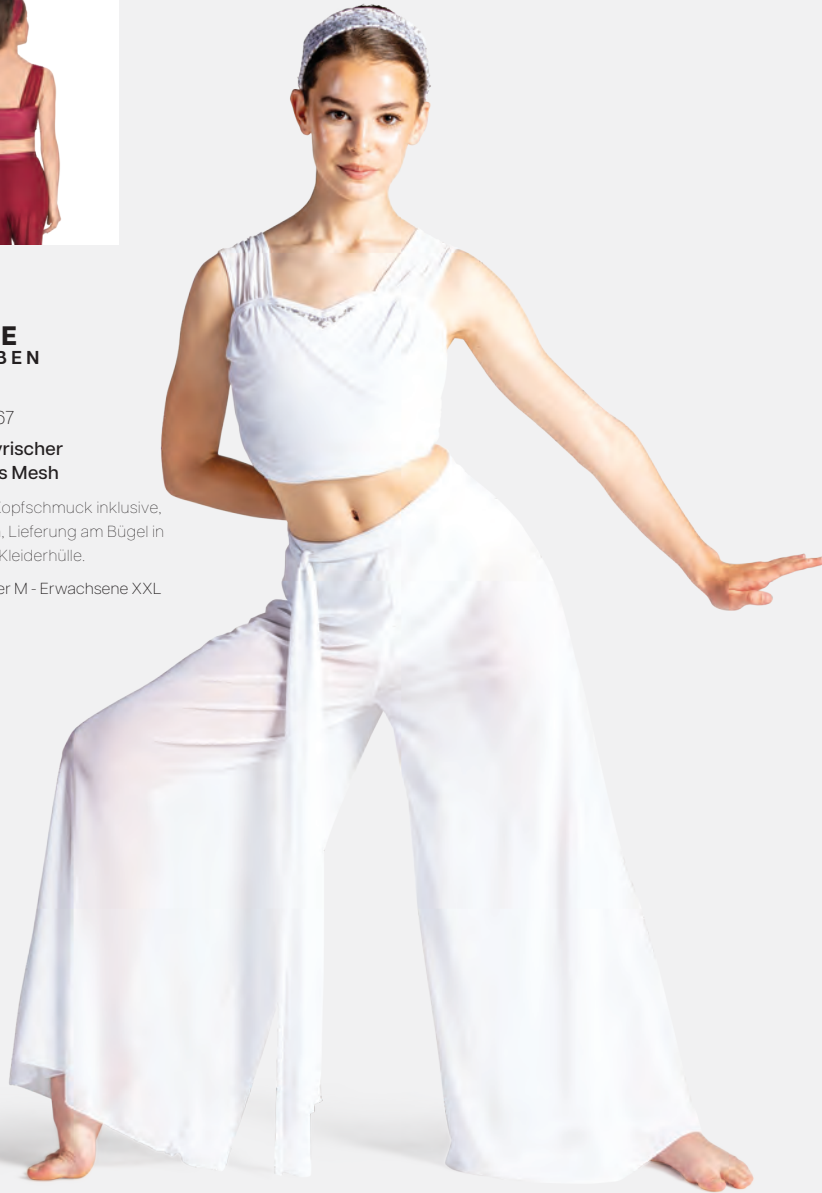

1st Position lyrischer Zweiteiler aus Mesh

- Passender Kopfschmuck inklusive, mit Höschen, Lieferung am Bügel in kostenloser Kleiderhülle.

Größen Kinder M - Erwachsene XXL