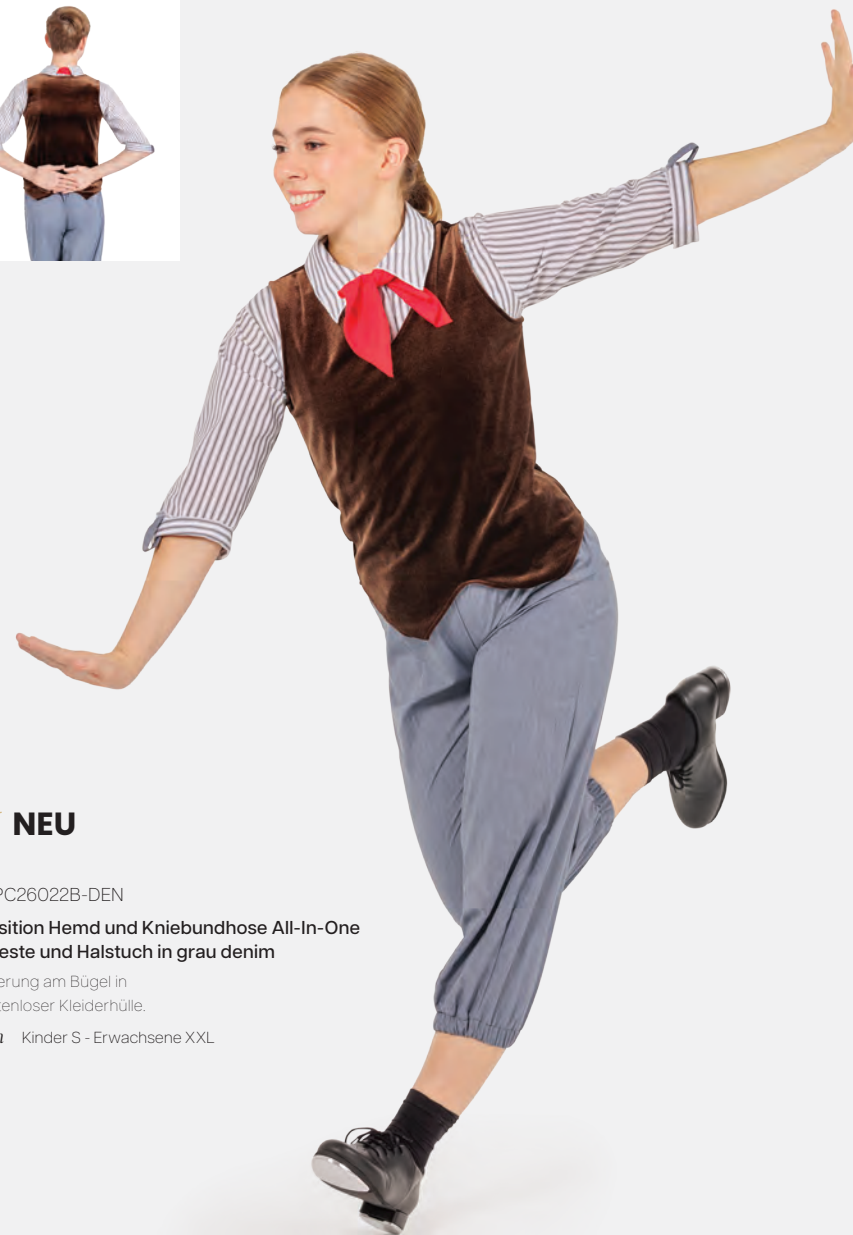

★ NEU

Ref. FPC26022B-DEN

1st Position Hemd und Kniebundhose All-In-One mit Weste und Halstuch in grau denim

- Lieferung am Bügel in kostenloser Kleiderhülle.

Größen Kinder S - Erwachsene XXL