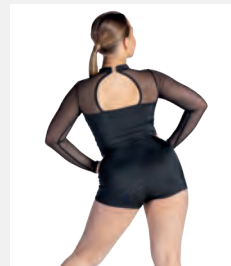

★ **NEU**

Ref. FPC26015A

1st Position Langärmeliger Pailletten-Biketard mit Ausschnittverzierung

- Stretch- Netzärmel mit Fingerschlaufen.
- Lieferung am Bügel in kostenloser Kleiderhülle.

Größen Kinder S - Erwachsene XXL