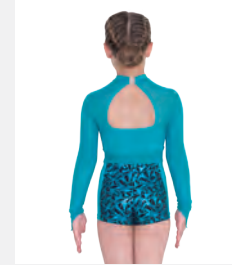

**Größen** Kinder S - Erwachsene XXL

★ NEU

Ref. REVRC22665

**Revolution Hypnotique**

- Angenähstes Einsatztrikot.
- Ärmel inklusive.
- Lieferung am Bügel in kostenloser Kleiderhülle.

**Größen** Kinder XS - Erwachsene XXL