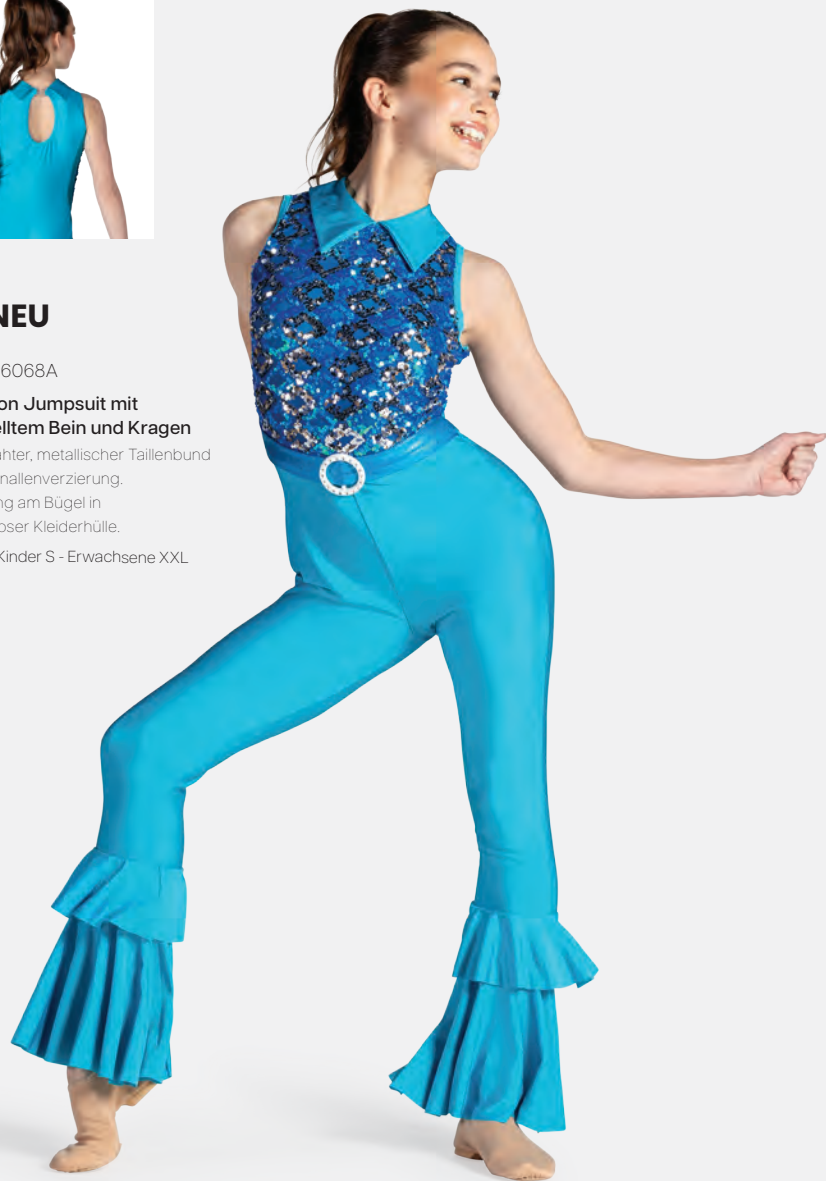

**Größen** Kinder S - Erwachsene XXL

★ NEU

Ref. REVRC20918

**Revolution The Beat Goes On**

- Integrierter Spandex-Biketard.
- Haarband und Stiefelüberzüge sind inklusive.
- Lieferung am Bügel in kostenloser Kleiderhülle.