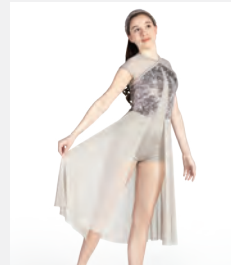

Ref. COLD0051

1st Position Pailletten Lyrical Biketard mit offenem Frontrock

- Passender Kopfschmuck inklusive, Lieferung am Bügel in kostenloser Kleiderhülle.

Größen Kinder L - Erwachsene XXL