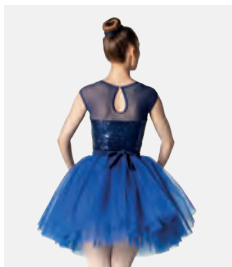

Ref. FPC23004

1st Position Paillettenbesetztes Ballettkleid mit Schärpe

- Inklusive Schärpe und Pailletten-Halstuch.
- Angenähtes Trikotunterteil.
- Geliefert auf einem Bügel in einem kostenlosen Kleiderhülle.

Größen Kinder S - Erwachsene XXL