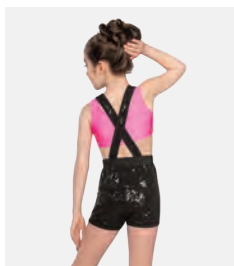

Ref. COUB0004

1st Position Schwarze Pailletten-Latzhose

- Lieferung am Bügel in kostenloser Kleiderhülle.
- Bauchfreies Top nicht inklusive.

Größen Kinder S - Erwachsene XL