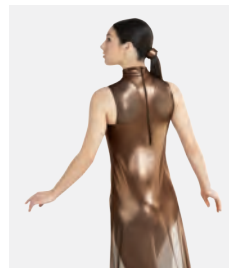

Ref. REVRC24571

Revolution Vertigo

- Angenähte, verstellbare Schulterträger.
- Trikotunterteil angebracht.
- Vorne gefüttert.
- Inklusive Pferdeschwanzmanschette.
- Wird auf einem Kleiderbügel in einer kostenlosen Kleiderhülle geliefert.

Größen Kinder S - Erwachsene XXL