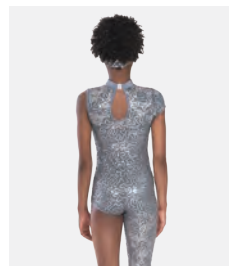

**Größen** Kinder M - Erwachsene XXL

Ref. DW29

**1st Position Asymmetrischer Anzug mit Pailletten und Spitze**

- Passender Kopfschmuck inklusive, Lieferung am Bügel in kostenloser Kleiderhülle.

**Größen** Kinder M - Erwachsene XXL