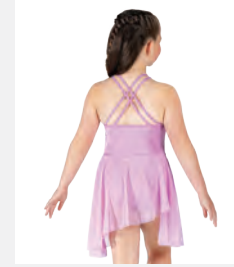

**1st Position Hochgeschlossenes
Stretch- Netzkleid mit Nahtdetail**

- Auf Trikot-Basis.
- Lieferung am Bügel in kostenloser Kleiderhülle.

Größen Kinder S - Erwachsene XXL