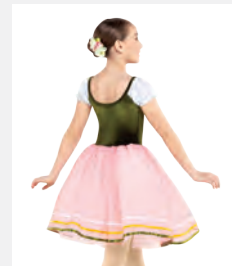

- Verstellbare Schulterträger.
- Angenähter Slip aus Spandex.
- Dreidimensionale Blumenapplikation für den Kopf und Haarnadeln inklusive.
- Lieferung am Bügel in kostenloser Kleiderhülle.

**Größen** Kinder XS - Erwachsene XXL