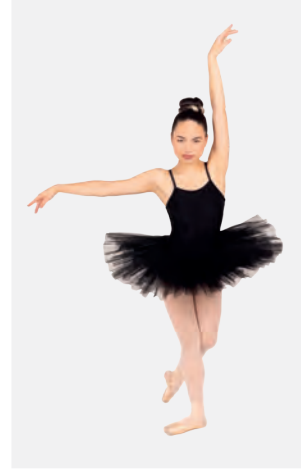

1ST
POSITION®

Ref. COTU0021C

**1st Position Fünflagiges Tutu aus
Nylon und Elasthan**

• Nylon/Elasthan, Vorne gefüttert.

Größen Kinder 3-5, 6-8, 9-11, 12-13
Erwachsene S, M, L