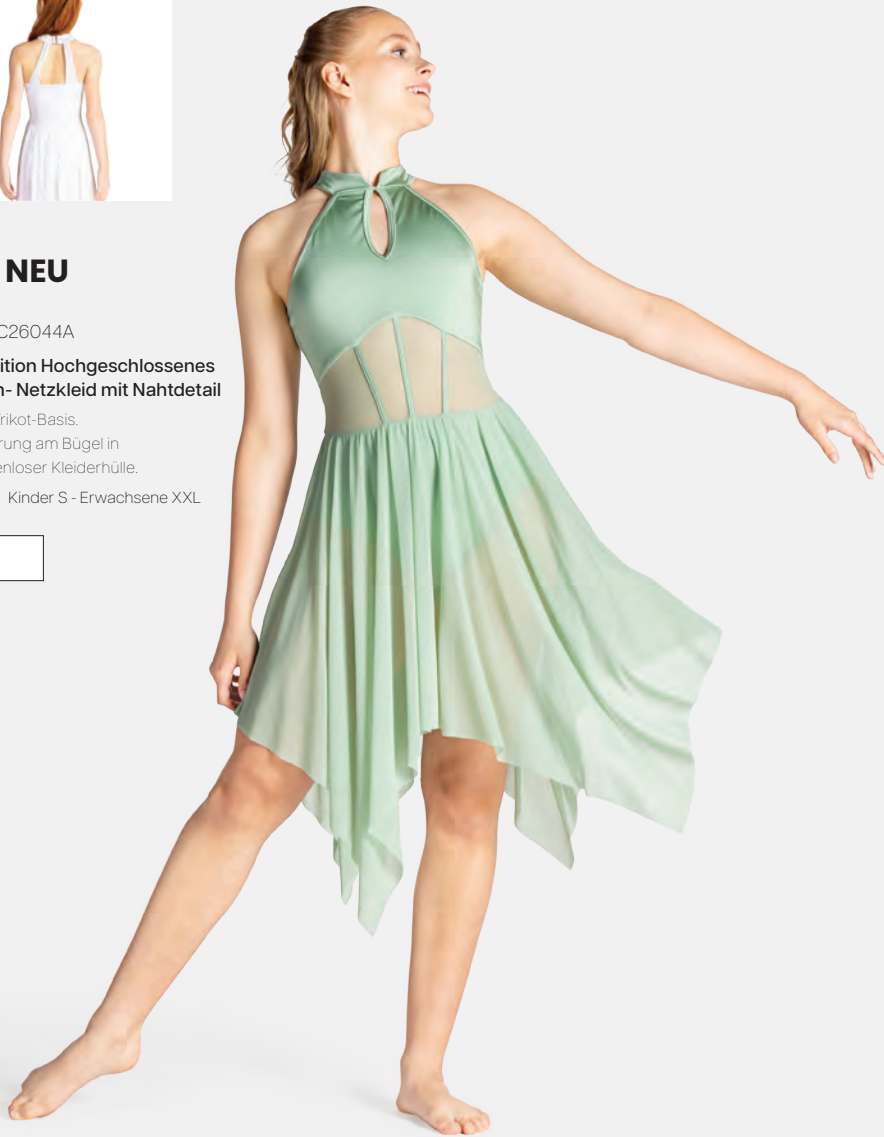

**1st Position Hochgeschlossenes
Stretch- Netzkleid mit Nahtdetail**

- Auf Trikot-Basis.
- Lieferung am Bügel in kostenloser Kleiderhülle.

Größen Kinder S - Erwachsene XXL