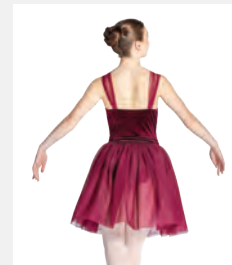

NEU

Ref. FPC26009A

**1st Position Netz-Ärmel
Sweetheart Tutu**

- Fester Velours-Taillenbund.
- Auf Trikot-Basis.
- Lieferung am Bügel in kostenloser Kleiderhülle.

Größen Kinder S - Erwachsene XXL