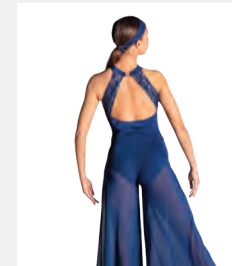

Ref. COLD0041

1st Position Jumpsuit mit Pailletten und Spitze

- Passender Kopfschmuck inklusive, auf Trikot-Basis, Lieferung am Bügel in kostenloser Kleiderhülle.

Größen Kinder L - Erwachsene XXL