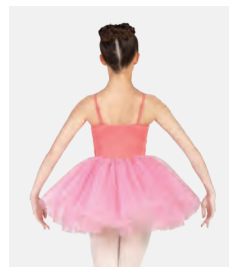

**Größen** Kinder S - Erwachsene XXL

Ref. FPC23005

**1st Position Tutu mit aufgesetzten Diamanten**

- Lieferung auf einem Bügel in einer kostenlosen Kleiderhülle.
- Haarschmuck nicht inbegriffen.

**Größen** Kinder S - Erwachsene XXL