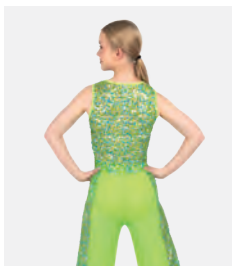

Ref. FPC24039

**1st Position Paillettenoberteil
und Separate Mesh-Hosen**

- Inklusive passendem Haarband aus Stoff.
- Befestigte Hose.
- Wird auf einem Kleiderbügel in einer kostenlosen Kleiderhülle geliefert.

Größen Kinder S - Erwachsene XXL