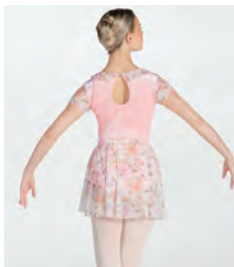

Ref. FPC23053

1st Position Samt Trikot mit kontrastierenden Ärmeln/ Kragen und separatem Rock

- Lieferung auf einem Bügel in einer kostenlosen Kleiderhülle.

Größen Kinder S - Erwachsene XXL