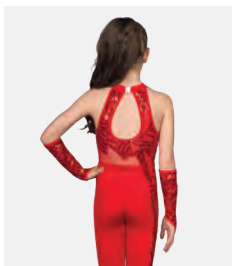

Ref. DW15

1st Position Anzug mit flammenförmigen Pailletten und Lochausschnitt am Rücken

- Passende Paillettenhandschuhe inklusive.
- Lieferung am Bügel in kostenloser Kleiderhülle.

Größen Kinder M - Erwachsene XXL