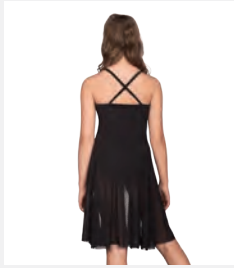

Ref. DW14

**1st Position Trikot mit
angenähtem Mesh-Kleid**

- Eingearbeitete BH-Körbchen ab Größe Kinder XL.
- Nylon/Elasthan.

Größen Kinder M - Erwachsene XXL