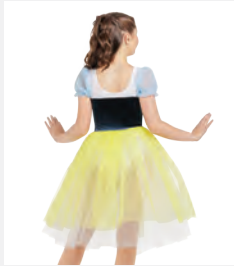

★ NEU

Ref. FPC26001B-MUL

1st Position Prinzessinnen-Korsett-Oberteil Romantisches Tutu in multi

- Doppellagige Netz-Puffärmel mit Rüschedetail.
- Zweilagiger Rock.
- Lieferung am Bügel in kostenloser Kleiderhülle.

Größen Kinder S - Erwachsene XXL