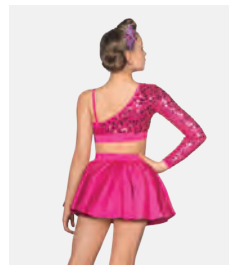

Ref. COGL0075

**1st Position Asymmetrischer Glitz  
Zweiteiler mit Paillettenärmeln**

- Passender Kopfschmuck inklusive, Lieferung am Bügel in kostenloser Kleiderhülle.

**Größen** Kinder M - Erwachsene XL