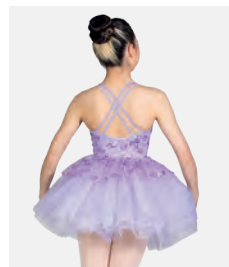

Ref. FPC24075

1st Position Floral Texturierter Biketard mit separatem Ballettrock

- Inklusive passendem Haarband aus Stoff. Lieferung auf einem Bügel in einer kostenlosen Kleiderhülle.

Größen Kinder S - Erwachsene XXL