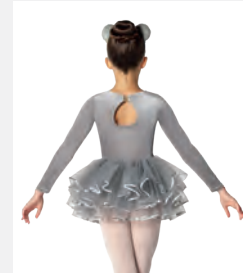

Ref. FPC23039

**1st Position Samtmieder
mit Paillettenrock mit
Rüschenbesatz**

- Inklusive Mäuseohren am Stirnband.
- Angenähte Trikotbasis.
- Lieferung auf einem Kleiderbügel in einer kostenlosen Kleiderhülle.

Größen Kinder S - XXL