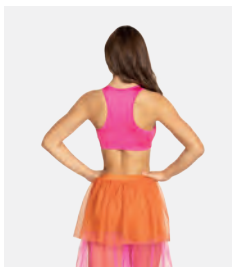

Ref. FPC24086

1st Position Bauchfreies Racerback Top mit mehrlagiger Netzhose

- Inklusive passendem Haarband aus Stoff.
- Lieferung auf einem Bügel in einer kostenlosen Kleiderhülle.

Größen Kinder S - Erwachsene XXL