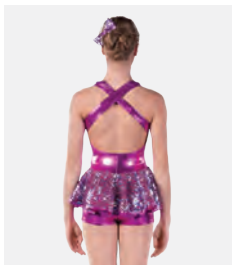

Ref. COGL0047

**1st Position Glitz Paillettenbesetzter
Zweiteiler in Rosa**

- Passende Shorts inklusive, Lieferung am Bügel in kostenloser Kleiderhülle.

Größen Kinder S - Erwachsene M