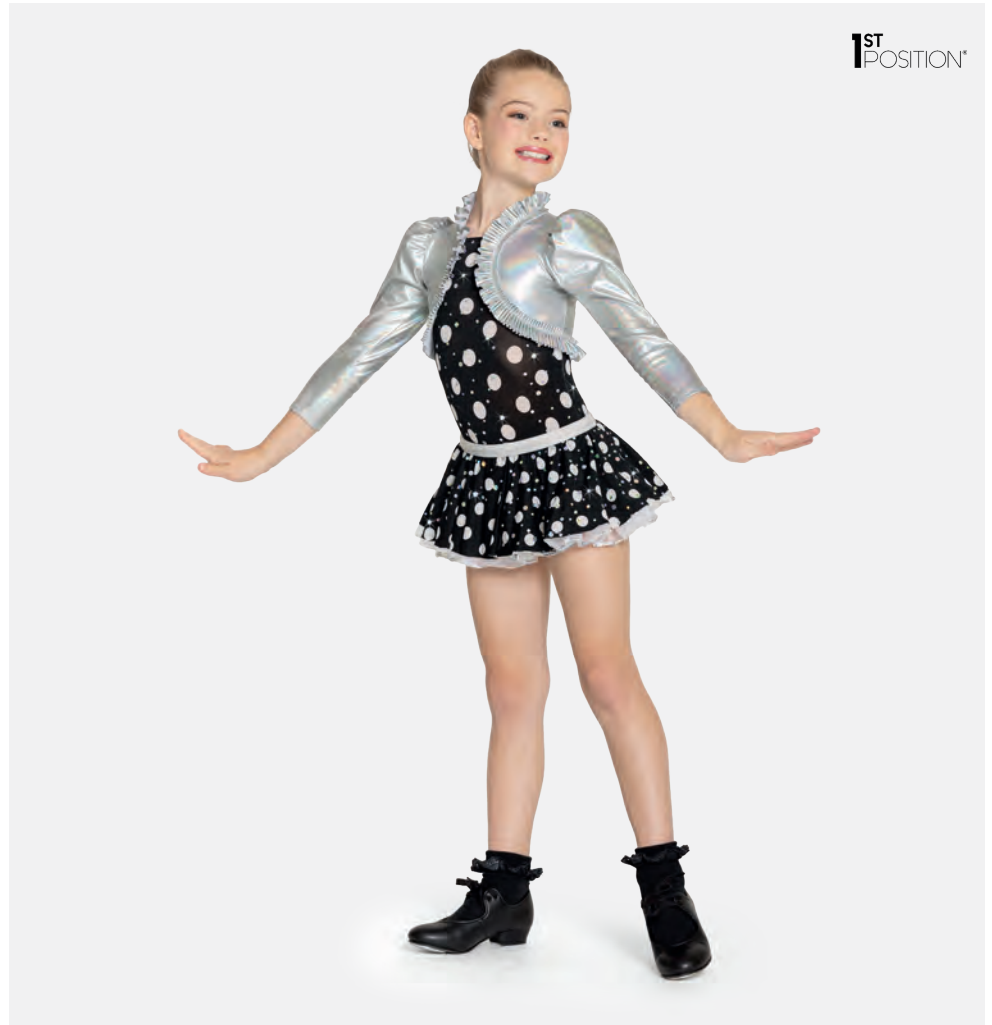

Ref. FPC24009

1st Position Jacke Detail Trikot mit Separatem Rara-Rock

- Inklusive passendem Haarband aus Stoff.
- Lieferung auf einem Kleiderbügel in einer kostenlosen Kleiderhülle.

Größen Kinder S - XXL