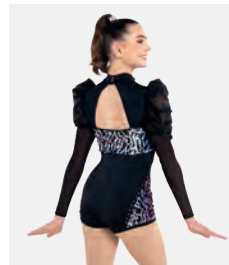

Ref. REVRC23997

**Revolution No
Question About It**

- Strassbesetzte Pferdeschwanzmanschette inklusive.
- Lieferung am Bügel in kostenloser Kleiderhülle

Größen Kinder S - Erwachsene XXL