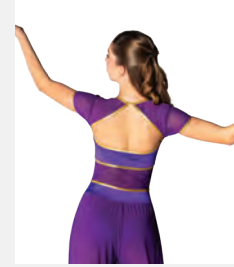

1st Position Kleid im spanischen Stil mit separater Jacke

- Verstellbare Träger.
- Tutu-Rock mit Slip.
- Lieferung am Bügel in kostenloser Kleiderhülle.

Größen Kinder S - Erwachsene XXL