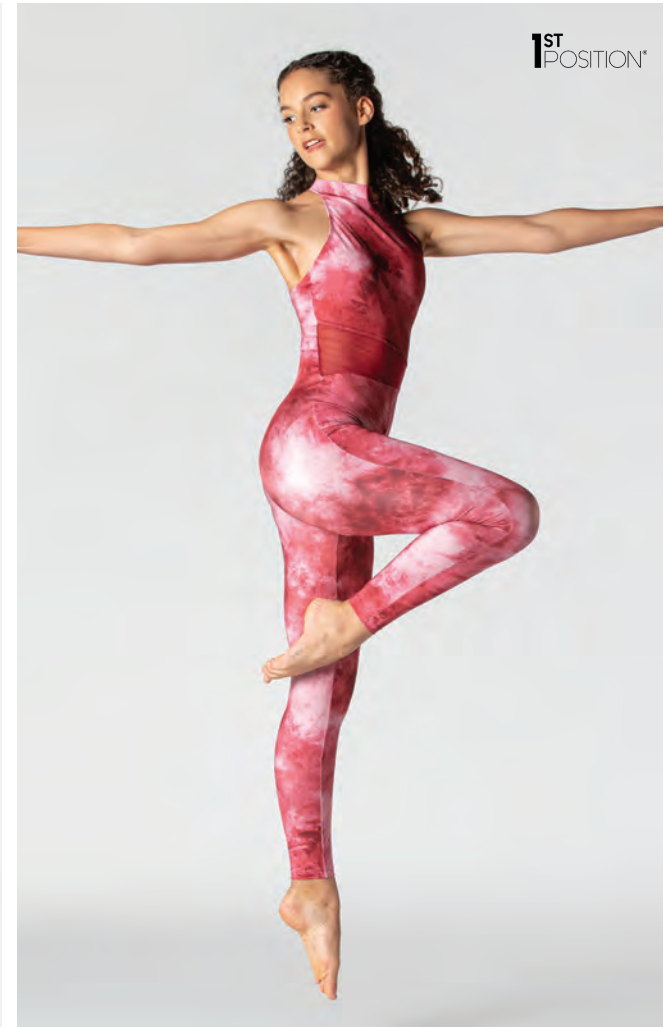

Ref. FPC23019

1st Position Cutaway Ärmelloser Catsuit

- Inklusive passendem Haargummi.
- Lieferung auf einem Bügel in einer kostenlosen Kleiderhülle.

Größen Kinder S - Erwachsene XXL