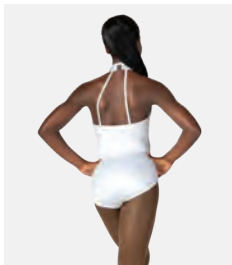

Ref. COGL0083

1st Position Glitz Trikot mit Rüschen Vorne und Fliege

- Abnehmbare Paillettenfliege enthalten.
- Lieferung am Bügel in kostenloser Kleiderhülle.

Größen Kinder S - Erwachsene XXL