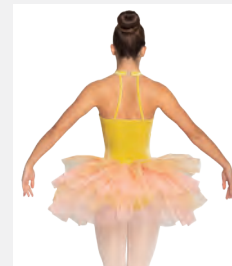

Ref. FPC24080

**1st Position Trikot mit Samtapplikationen
und separatem, passendem Tutu**

- Inklusive passendem Haarband aus Stoff.
- Lieferung auf einem Bügel in einer kostenlosen Kleiderhülle.

Größen Kinder S - Erwachsene XXL