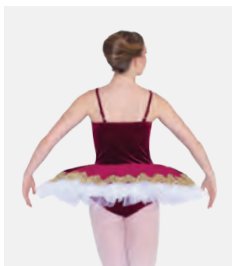

★ NEU

Ref. FPC26019B-PP

**1st Position Velours-  
Drapierungsschärpe und  
Blütenblattrock-Tutu in hellrosa**

- Zweilagig. Auf Trikot-Basis.
- Lieferung am Bügel in kostenloser Kleiderhülle.

**Größen** Kinder S - Erwachsene XXL