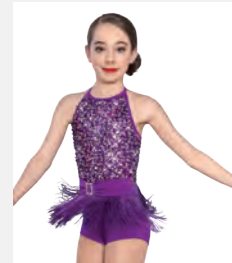

Ref. COGL0076

**1st Position Paillettenbesetzter
Einteiler mit Fransen**

- Lieferung am Bügel in kostenloser Kleiderhülle.

Größen Kinder M - Erwachsene XXL