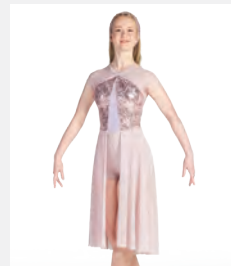

Ref. COLD0051

1st Position Pailletten Lyrical Biketard mit offenem Frontrock

- Passender Kopfschmuck inklusive, Lieferung am Bügel in kostenloser Kleiderhülle.

Größen Kinder L - Erwachsene XXL