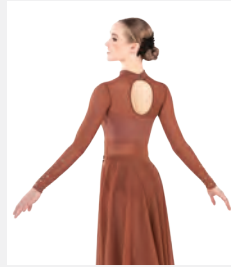

★ **NEU**

Ref. REVRC22811

Revolution Limitless

- Angenähter Slip aus mattem Spandex.
- Mit floraler Applikation und Haarnadeln.
- Lieferung am Bügel in kostenloser Kleiderhülle.

Größen Kinder XS - Erwachsene XXL