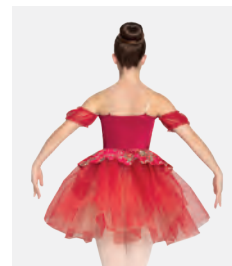

Ref. FPC24095

1st Position Gerüschtes Ballettkleid aus Samt mit Blumenmuster und Korsettdetail

- Inklusive passendem Kopfschmuck aus Stoff.
- Verstellbare durchsichtige Schulterträger.
- Armstulpen angebracht.
- Trikotunterteil angebracht.
- Lieferung auf einem Kleiderbügel in einer kostenlosen Kleiderhülle.

Größen Kinder S - Erwachsene XXL