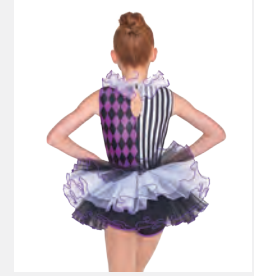

Ref. FPC25064B

**1st Position Zirkus Tutu mit
Rüschenkragen**

- Fünf Lagen.
- Trikotunterteil angebracht.
- Lieferung auf einem Kleiderbügel in einer kostenlosen Kleiderhülle.

Größen Kinder S - XXL