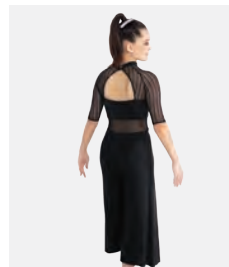

Ref. REVRC22658

Revolution Fearless

- Angenähter Slip.
- Inklusive Strass-Haarspange.
- Lieferung auf einem Kleiderbügel in einer kostenlosen Kleiderhülle.

Größen Kinder XS - Erwachsene XXL