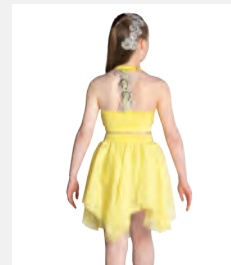

NEUE
FARBEN

Ref. COLD0061
**1st Position Lyrischer Zweiteiler
mit Blumenmuster**

- Rock mit Höschchen, Lieferung am Bügel in kostenloser Kleiderhülle. Haarschmuck nicht inbegriffen.

Größen Kinder M - Erwachsene XXL