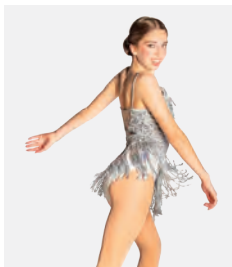

Ref. COGL0121

1st Position Silberfarbenes Glitz Kleid mit Pailletten und Fransen

- Auf Trikotbasis.
- Lieferung am Bügel in kostenloser Kleiderhülle.

Größen Kinder L - Erwachsene XXL