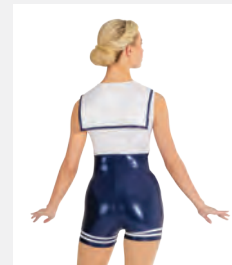

**1st Position Marinestreifen
Tutu mit Seemannskragen**

- Netz-Overlay oben auf dem dreilagigen Rock.
- Trikotbasis befestigt.
- Wird auf einem Kleiderbügel in einer kostenlosen Kleiderhülle geliefert.

Größen Kinder S - Erwachsene XXL