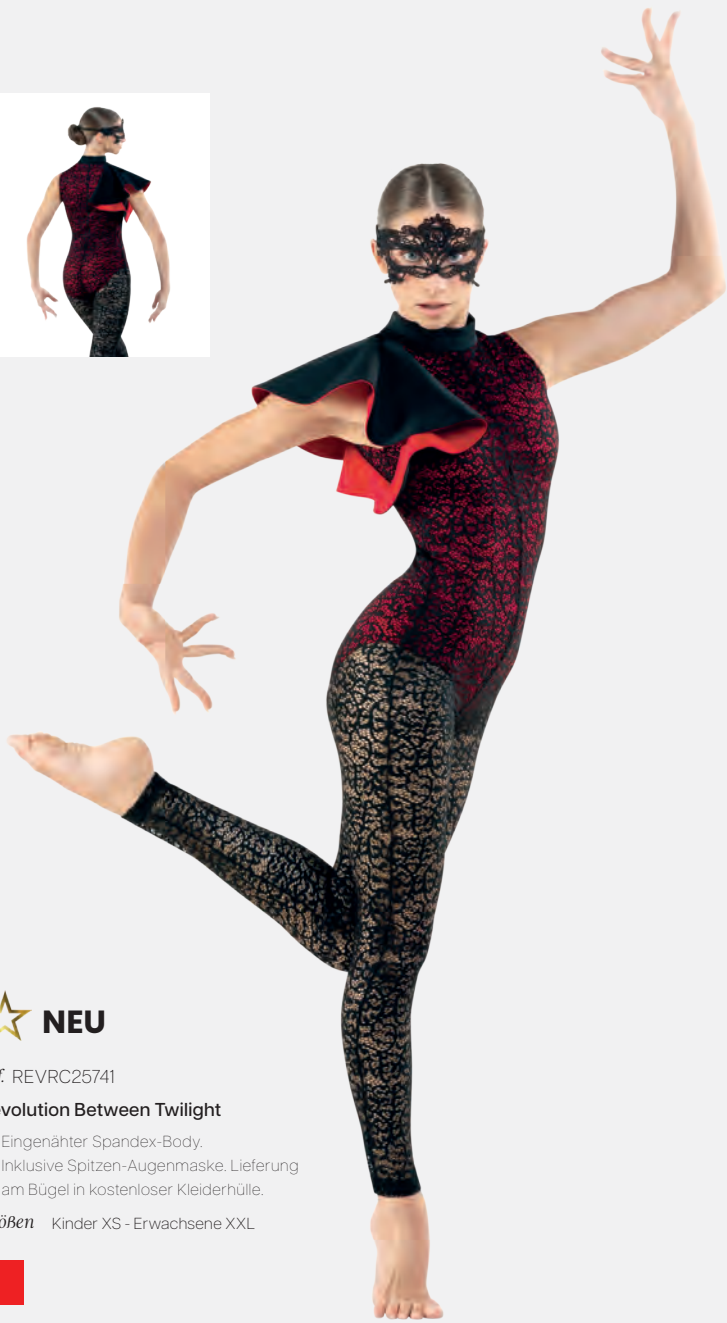

**Größen** Kinder M - Erwachsene XXL

Ref. DW29

**1st Position Asymmetrischer Anzug mit Pailletten und Spitze**

- Passender Kopfschmuck inklusive, Lieferung am Bügel in kostenloser Kleiderhülle.

**Größen** Kinder M - Erwachsene XXL