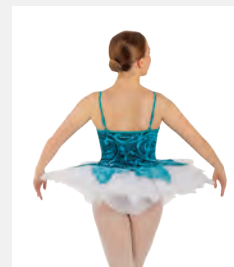

**Größen** Kinder S - XXL

★ NEU

Ref. FPC26003B-TEA

**1st Position Ombre  
Glitz Tutu in teal**

- Verstellbare Träger.
- Auf Trikot-Basis.
- Lieferung am Bügel in kostenloser Kleiderhülle.

**Größen** Kinder S - Erwachsene XXL