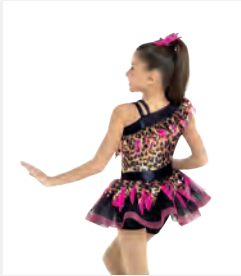

revolution
DANCEWEAR

★ NEU

Ref. REVRC23947

Revolution Walk the Dinosaur

- Angenähte elastische Spandex-Träger.
- Eingenähte Spandex-Shorts.
- Haarschleife mit Clip inklusive.
- Lieferung am Bügel in kostenloser Kleiderhülle.

Größen Kinder XS - XXL

1ST POSITION®