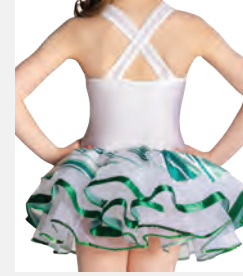

★ NEU

Ref. FPC26047A

1st Position Streifen bedrucktes Tutu

- Feste Schärpe an der Taille.
- Auf Trikot-Basis.
- Lieferung am Bügel in kostenloser Kleiderhülle

Größen Kinder S - XXL