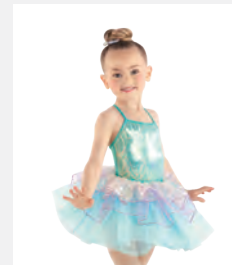

**Größen** Kinder XS - XXL

★ **NEU**

Ref. REVRC23526

**Revolution Kiss the Girl**

- Dreiteilig. Trikot, Ballettrock und Jazz und Steptanzrock.
- Mit Folienpunkten verzierter Spandex-
- Kragen mit Rüschen, Haarspange und
- Kopfschmuck mit Clip inklusive.
- Lieferung am Bügel in kostenloser Kleiderhülle.