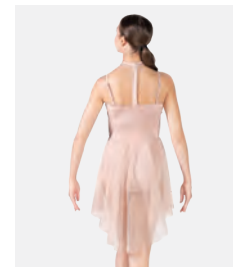

Ref. FPC25060A

1st Position Pailletten-Trikot mit Netz-Overlay und angesetztem Rock

- Verstellbare Träger.
- Vorne gefüttert.
- Trikot Basis befestigt. Wird auf einem Kleiderbügel in einer kostenlosen Kleiderhülle geliefert.

Größen Erwachsene S - XXL