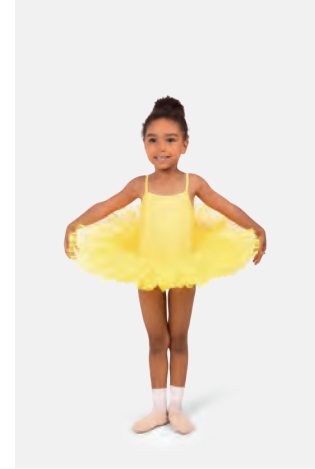

1ST
POSITION®

Ref. COTU0021C

**1st Position Fünflagiges Tutu aus
Nylon und Elasthan**

• Nylon/Elasthan, Vorne gefüttert.

Größen Kinder 3-5, 6-8, 9-11, 12-13
Erwachsene S, M, L