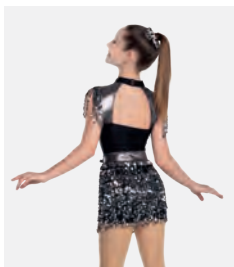

Ref. REVRC20931

Revolution One Way Or Another

- Eingenähte Spandex-Shorts.
- Strass-Kopfschmuck und Haarnadeln inklusive.
- Lieferung am Bügel in kostenloser Kleiderhülle.

Größen Kinder XS - Erwachsene XXL