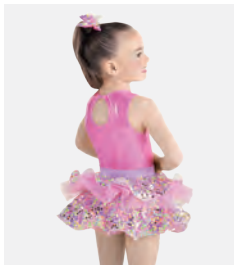

Größen Kinder S - XXL

Ref. FPC25014A

**1st Position Mehrlagiges Tutu**

- Vorne gefüttert.
- Trikotunterteil angebracht.
- Wird auf einem Kleiderbügel in einer kostenlosen Kleiderhülle geliefert.

Größen Kinder S - XXL