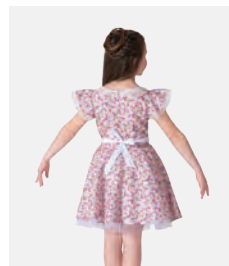

Ref. FPC25105B

1st Position florales Teekleid mit Schürze

- Separate Schürze.
- Zweilagiger Rock.
- Lieferung auf einem Kleiderbügel in einer kostenlosen Kleiderhülle.

Größen Kinder S - Erwachsene XXL