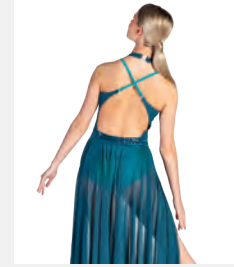

Revolution What The Water Gave Me

- Angenähte verstellbare nudefarbene Schulterträger.
- Kopfschmuck und Haarnadeln inklusive.
- Lieferung am Bügel in kostenloser Kleiderhülle.

Größen Kinder XS - Erwachsene XXL