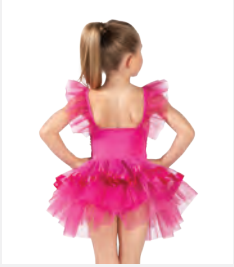

Ref. FPC25041A

**1st Position Pailletten
Oberteil Tutu mit
quadratischem Ausschnitt**

- Drei Lagen, Trikot Basis befestigt.
- Wird auf einem Kleiderbügel in einer kostenlosen Kleiderhülle geliefert.

Größen Kinder S - XXL