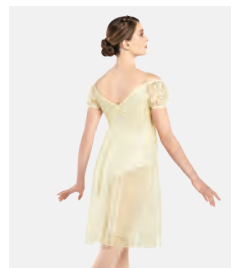

Ref. REVRC23930

Revolution Interlude

- Verstellbare Schulterträger.
- Angenähter Elasthan-Slip.
- Inklusive juwelenbesetztem Stirnband.
- Lieferung auf einem Bügel in einer kostenlosen Kleiderhülle.

Größen Kinder S - Erwachsene XXL