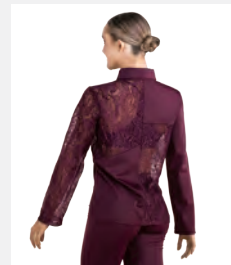

Ref: REVRC24658

Revolution Flip a Switch

- Dreiteiliges Kostüm.
- Hemd, Hose und vorne gefüttertes BH-Oberteil.
- Lieferung auf einer Kleiderbügel in einer kostenlosen Kleiderhülle.

Größen Kinder S - Erwachsene XL