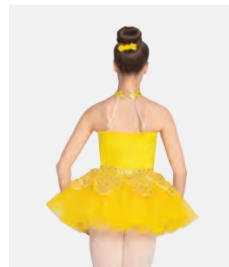

**1st Position Ballet Tutu
mit Schleife**

- Verstellbare Schulterträger.
- Trikotunterteil angebracht.
- Lieferung auf einem Kleiderbügel in einer kostenlosen Kleiderhülle.

Größen Kinder S - XXL

1ST
POSITION®