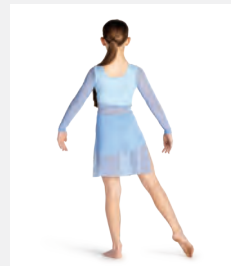

★ NEU

Ref. FPC26014A

**1st Position Cross Front
Langarm Biketard**

- Angenäherter Stretch-Mesh-Rock.
- Lieferung am Bügel in kostenloser Kleiderhülle.

Größen Kinder S - Erwachsene XXL