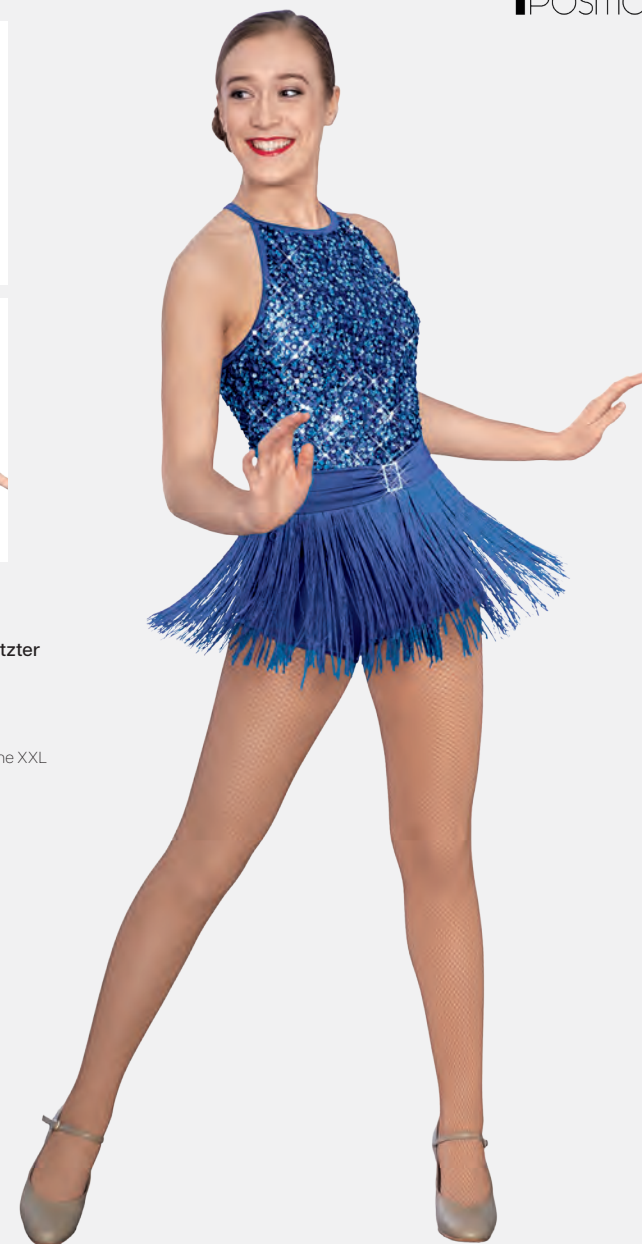

Ref. COGL0076

**1st Position Paillettenbesetzter
Einteiler mit Fransen**

- Lieferung am Bügel in kostenloser Kleiderhülle.

Größen Kinder M - Erwachsene XXL