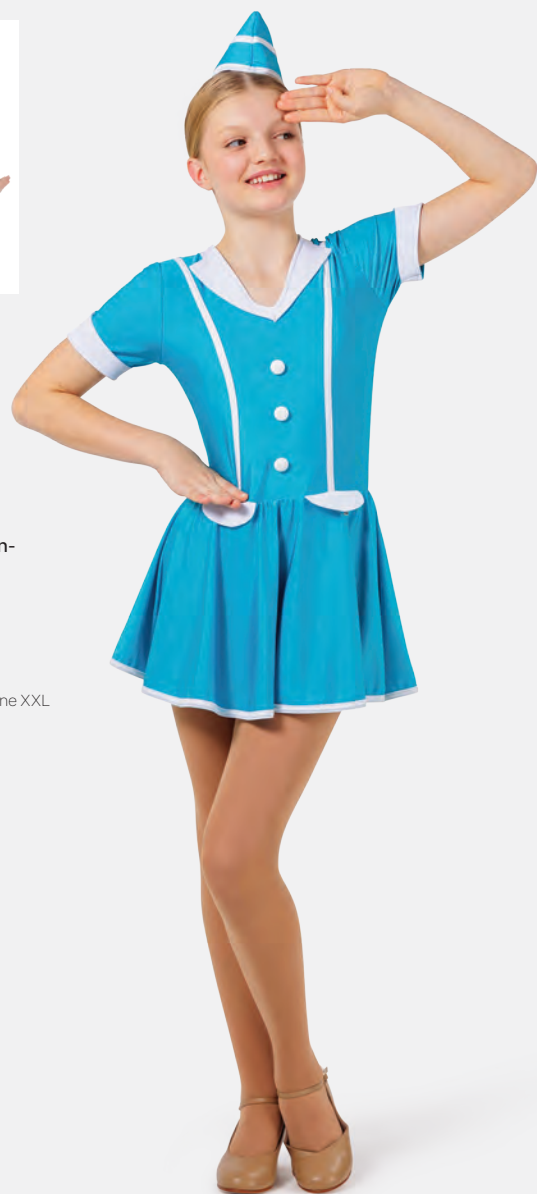

1st Position Stewardessen-Kleid mit Hut in blau

- Passender Hut inklusive.
- Auf Trikot-Basis.
- Lieferung am Bügel in kostenloser Kleiderhülle.

Größen Kinder S - Erwachsene XXL