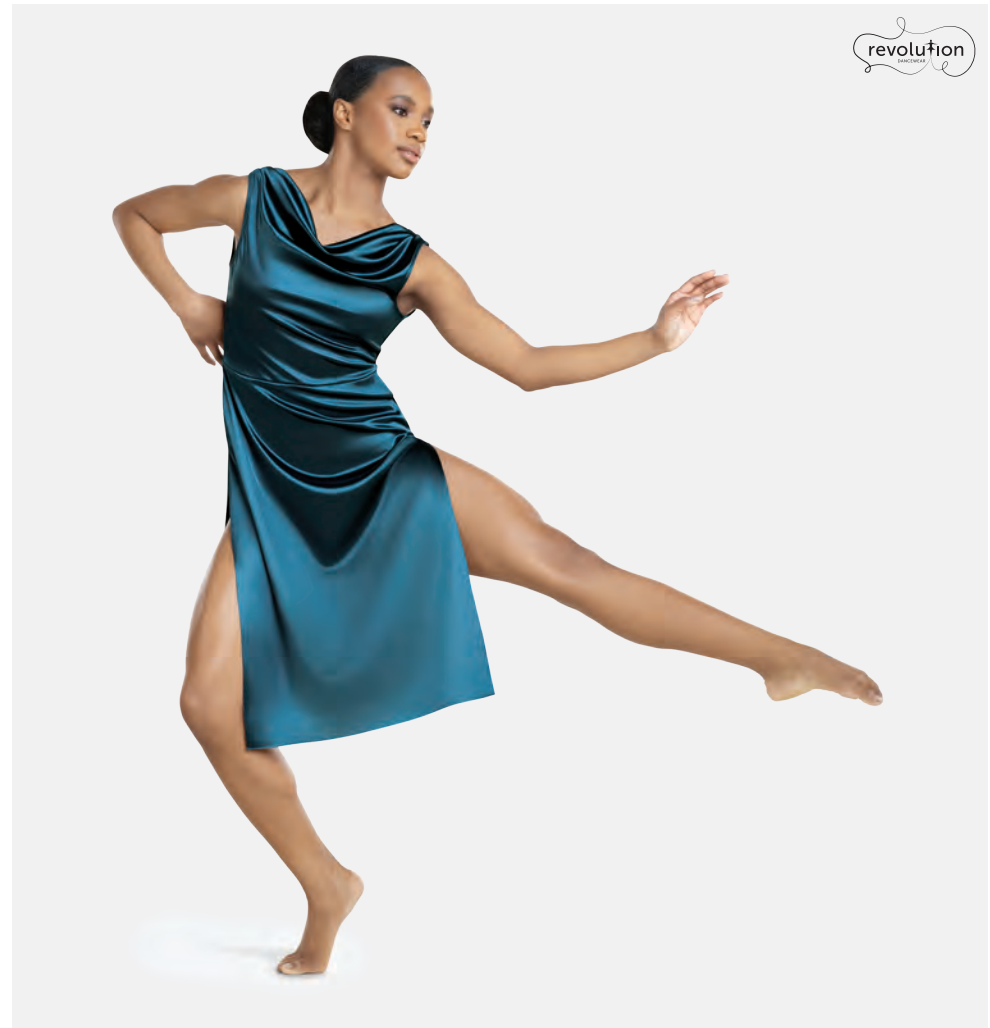

Größen Kinder S - Erwachsene XL

Ref. FPC25057A

**1st Position Pailletten  
Kappenärmeliges Trikot mit Rock**

- Angenähter Rock.
- Wird auf einem Kleiderbügel in einer kostenlosen Kleiderhülle geliefert.

**Größen** Kinder S - Erwachsene XXL