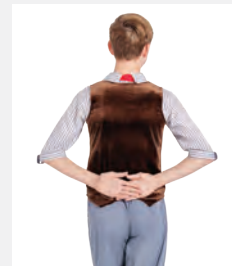

★ NEU

Ref. FPC26022B-DEN

1st Position Hemd und Kniebundhose All-In-One mit Weste und Halstuch in grau denim

- Lieferung am Bügel in kostenloser Kleiderhülle.

Größen Kinder S - Erwachsene XXL