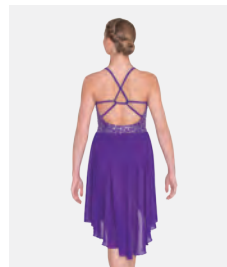

Ref. FPC25110B

**1st Position Pailletten Kleid mit
gekreuzten Trägern Lyrical**

- Vorne gefüttert.
- Trikotunterteil angebracht.
- Lieferung auf einem Kleiderbügel in einer kostenlosen Kleiderhülle.

Größen Kinder S - Erwachsene XXL