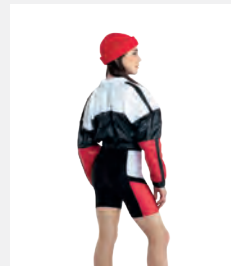

★ NEU

Ref. REVRC22806

Revolution Work Hard
Play Hard

- Dreiteiliges Set bestehend aus
  BH-Top, Shorts und Jacke.
- Inklusive Mütze.
- Lieferung am Bügel in
  kostenloser Kleiderhülle.

Größen Kinder XS - Erwachsene XXL