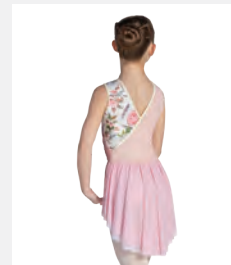

★ NEU

Ref. FPC26052A

**1st Position Trikot mit
Blumendruck und Büste**

- Zweilagige Stretch-Mesh-Schleppe.
- Lieferung am Bügel in kostenloser Kleiderhülle.

Größen Kinder S - Erwachsene XXL