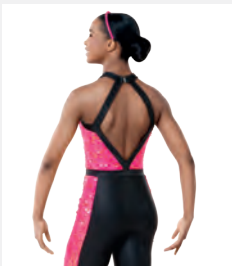

★ NEU

Ref. REVRC25775

Revolution Read My Mind

- Vorne gefüttert.
- Strass-Stirnband inklusive.
- Lieferung am Bügel in kostenloser Kleiderhülle.

Größen Kinder XS - Erwachsene XXL