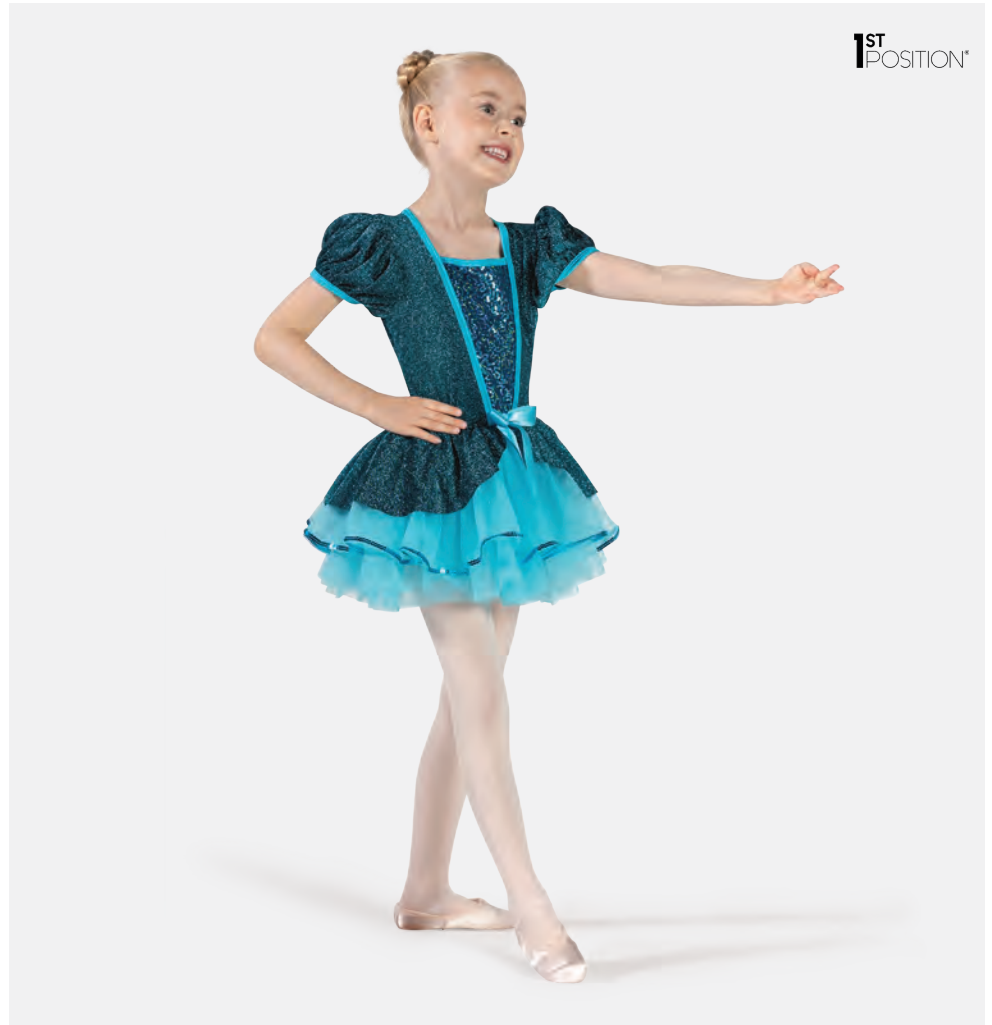

Ref. FPC25039A

1st Position Tutu aus schimmerndem Stoff mit Schößchen und Pailletteneinsatz

- Dreilagiger Rock.
- Trikot Basis befestigt.
- Wird auf einem Kleiderbügel in einer kostenlosen Kleiderhülle geliefert.

Größen Kinder S - XXL