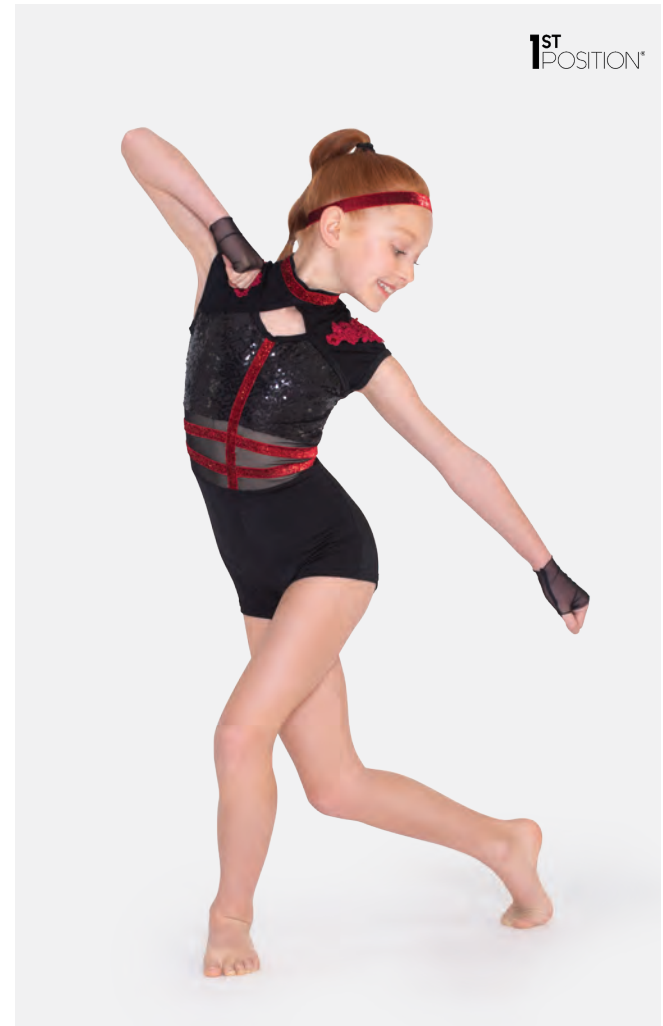

Ref. COLD0057

1st Position Einteiler mit Pailletten, Mesh und kurzen Ärmeln

- Passender Kopfschmuck und Mesh-Handschuhe inklusive. Lieferung am Bügel in kostenloser Kleiderhülle.

Größen Kinder M - Erwachsene XXL