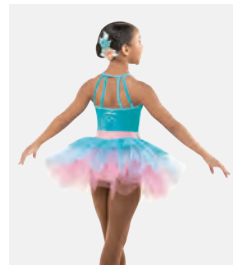

**Größen** Kinder S - XXL

Ref. REVRC23980

**Revolution See You Soon**

- Angenähter matter Spandex-Slip.
- Inklusive Haarschleife mit Clip.
- Lieferung auf einem Bügel in einer kostenlosen Kleiderhülle.

**Größen** Kinder XS - XXL