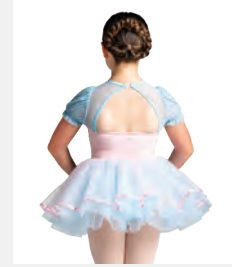

★ NEU

Ref. FPC26008A

1st Position Puffärmel Tutu mit Faux Applique Korsett

- Dreilagig.
- Auf Trikot-Basis.
- Lieferung am Bügel in kostenloser Kleiderhülle.

Größen Kinder S - XXL