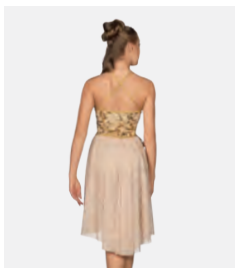

Ref. COLD0030

1st Position Asymmetrisches lyrisches Kleid mit Pailletten und Wickel-Band

- Auf Trikot-Basis, Lieferung am Bügel in kostenloser Kleiderhülle.

Größen Kinder M - Erwachsene XXL