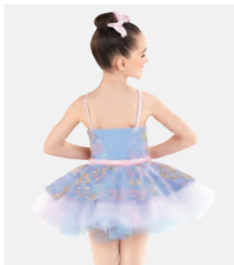

Ref. REVRC23980

Revolution See You Soon

- Angenähter matter Spandex-Slip.
- Inklusive Haarschleife mit Clip.
- Lieferung auf einem Bügel in einer kostenlosen Kleiderhülle.

Größen Kinder XS - XXL