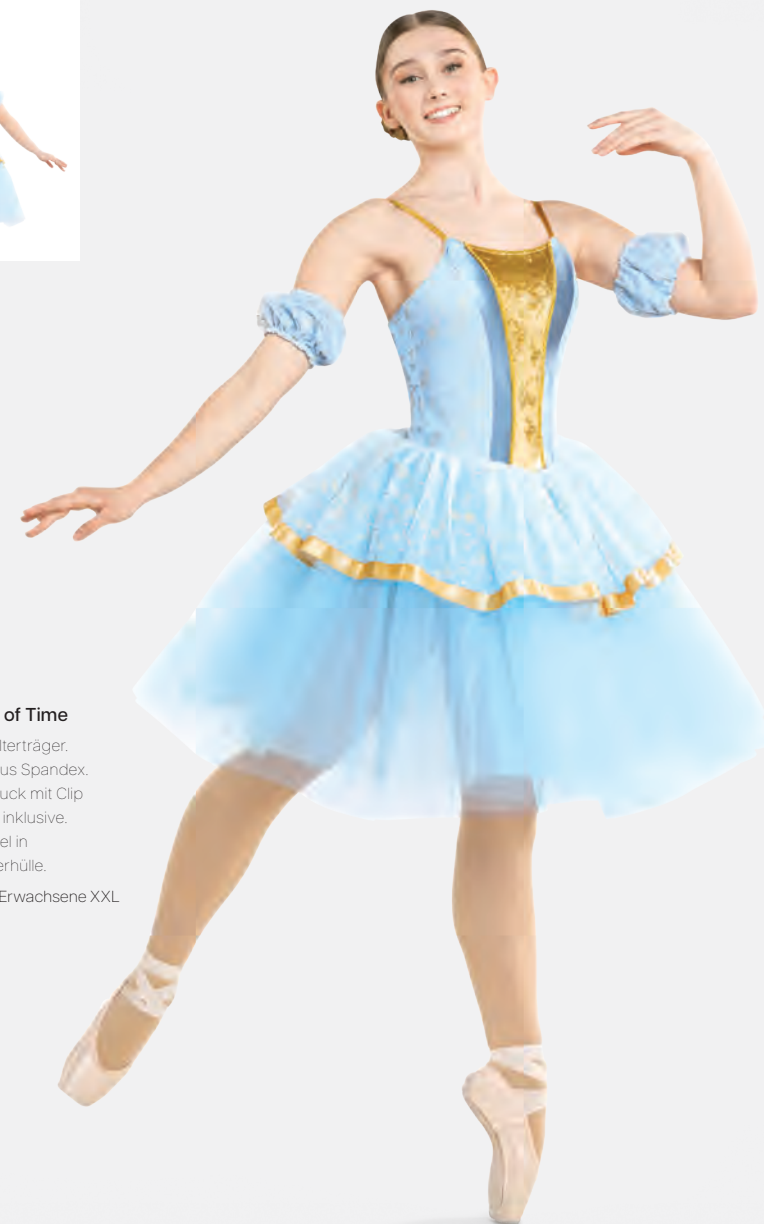

Revolution Hands of Time

- Verstellbare Schulterträger.
- Angenähter Slip aus Spandex.
- Blumenkopfschmuck mit Clip und Armschleifen inklusive.
- Lieferung am Bügel in kostenloser Kleiderhülle.

Größen Kinder XS - Erwachsene XXL