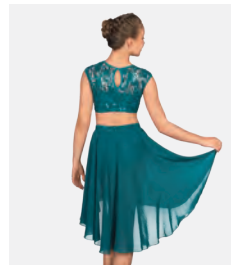

**Größen** Kinder M - Erwachsene XXL

Ref. COLD0027

**1st Position Zweiteiliges lyrisches Kostüm mit asymmetrischem Saum und Pailletten-Spitze**

- Passender Kopfschmuck inklusive, Rock mit Höschen, Lieferung am Bügel in kostenloser Kleiderhülle.