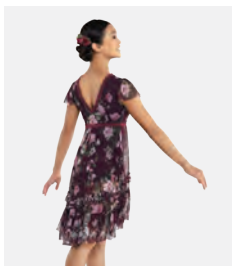

Ref. REVRC22835

Revolution When You Dream

- Angenäherter Spandex-Slip.
- Inklusive gebütem Haarkamm.
- Lieferung auf einem Kleiderbügel in einer kostenlosen Kleiderhülle.

Größen Kinder XS - Erwachsene XXL