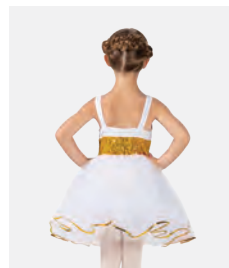

**Größen** Kinder XS - XXL

Ref. FPC25020A

**1st Position Pailletten-Oberteil Tutu mit breiten Trägern**

- Vorne gefüttert.
- Trikotunterteil angebracht.
- Wird auf einem Kleiderbügel in einer kostenlosen Kleiderhülle geliefert.