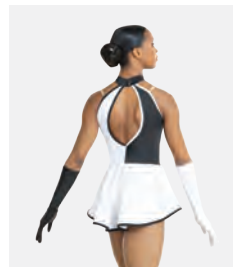

Ref. REVRC24575

Revolution Next to You

- Angenähte verstellbare Schulterträger.
- Vorne gefüttert.
- Inklusive Pferdeschwanzmanschette aus Metall und Spandex-Handschuhe.
- Lieferung auf einem Kleiderbügel in einer kostenlosen Kleiderhülle.

Größen Kinder XS - Erwachsene XXL