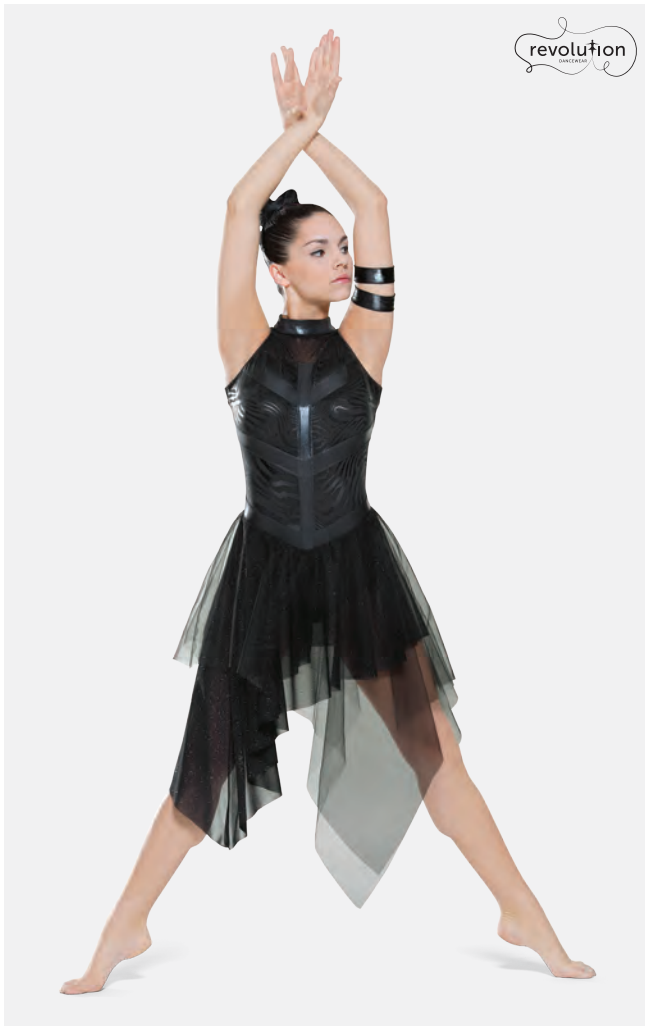

Größen Kinder S - Erwachsene XXL

Ref. REVRC17096

**Revolution Unsteady**

- Angenähter Spandex-Slip.
- Inklusive Armbänder.
- Lieferung auf einem Kleiderbügel in einer kostenlosen Kleiderhülle.

**Größen** Kinder XS - Erwachsene XXL