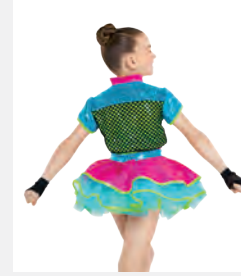

**Größen** Kinder S - Erwachsene XXL

revolution  
DANCE

★ **NEU**

Ref. REVRC25784

**Revolution Google Me**

- Zweiteilig, Kleid und Jacke.
- Angenähte Shorts aus Spandex-Folie.
- Fingerlose Netzhandschuhe inklusive.
- Lieferung am Bügel in kostenloser Kleiderhülle.