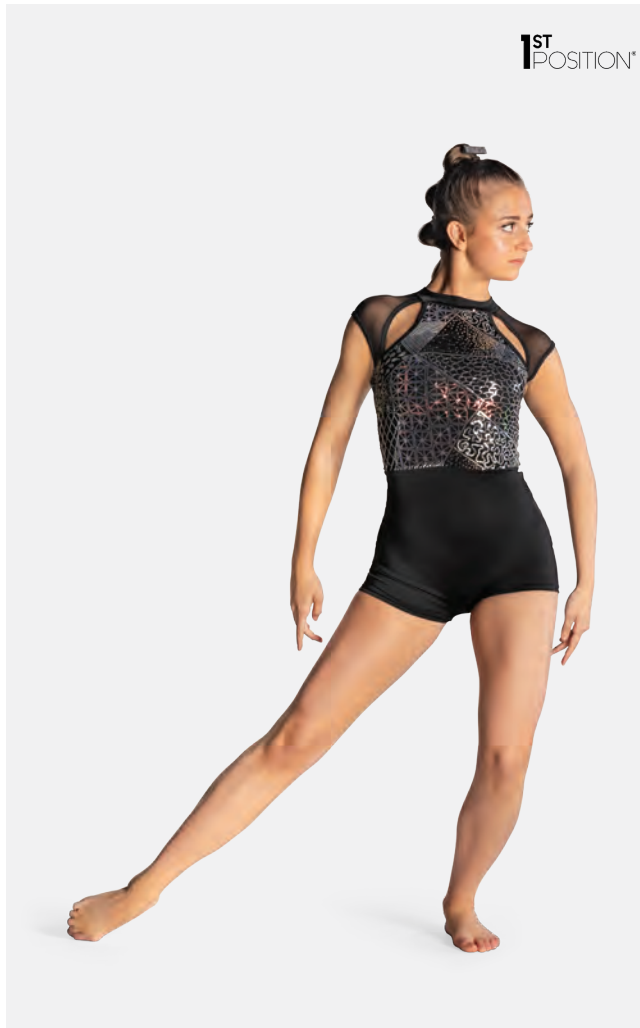

Ref. COLD0077

1st Position Einteiler mit Pailletten und Mesh-Einsätzen

- Lieferung am Bügel in kostenloser Kleiderhülle.
- Haarschmuck nicht inbegriffen.

Größen Kinder S - Erwachsene XXL