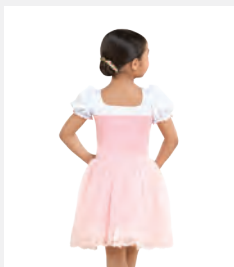

★ NEU

Ref. REVRC26868

Revolution Just The Beginning

- Angenähter Spandex-Slip.
- Mit Blumen-Haarklammer.
- Lieferung am Bügel in kostenloser Kleiderhülle.

Größen Kinder XS - Erwachsene XXL

Ref. COTU0082

1st Position Romantisches Tutu mit Netzrock aus Blumen und Glitzer

- Verstellbare Träger.
- Lieferung am Bügel in kostenloser Kleiderhülle.

Größen Kinder S - Erwachsene XXL