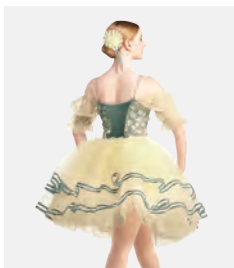

**Größen** Kinder XS - XXL

★ **NEU**

Ref. REVRC26888

**Revolution Heartbeat in Harmony**

- Angenähter Spandex-Slip.
- Strass-Haarspange und Armschleifen inklusive.

**Größen** Kinder XS - Erwachsene XXL

Ref. REVRC23890