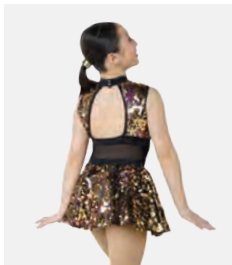

Ref. REVRC24605

Revolution In Control

- Angenähter Spandex-Slip.
- Vollständig gefüttert.
- Inklusive Pferdeschwanzmanschette aus Metall.
- Lieferung auf einem Kleiderbügel in einer kostenlosen Kleiderhülle.

Größen Kinder XS - Erwachsene XXL