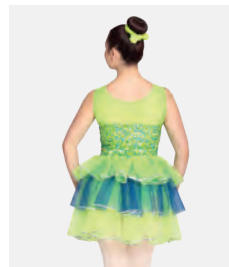

**Größen** Kinder XS - Erwachsene XXL

Ref. FPDT002

**1st Position 8-lagiger Tutu-Rock**

- Nylon/Elastan.
- Trikot nicht inklusive.

**Größen** Kinder S - Erwachsene L

Ref. FPC24036

**1st Position Gestuftes Pailletten-Ballettkleid**