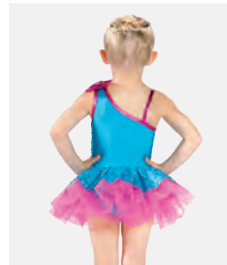

**1st Position Ein-Schulter-Tutu mit
Paillettenbesatz**

- Zweilagig.
- Trikotunterteil angebracht.
- Wird auf einem Kleiderbügel in einer kostenlosen Kleiderhülle geliefert.

Größen Kinder S - XXL