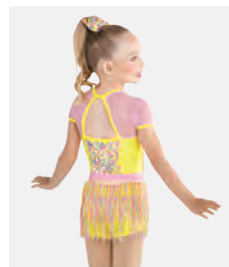

**Größen** Kinder S - Erwachsene XXL

Ref. REVRC24649

**Revolution Walking on Sunshine**

- Angenähter Spandex-Slip. Vollständig gefüttert.
- Inklusive Pailletten Kopfschmuck mit Clip.
- Lieferung auf einem Kleiderbügel in einer kostenlosen Kleiderhülle.