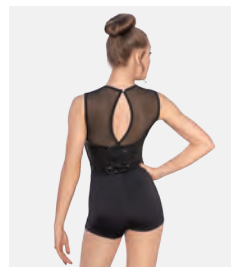

Ref. COGL0084

1st Position Showbiz Einteiler mit Mesheinsatz und Pailletten

- Abnehmbarer Kragen und Paillettenkrawatte inklusive, Lieferung am Bügel in kostenloser Kleiderhülle.

Größen Kinder S - Erwachsene XXL