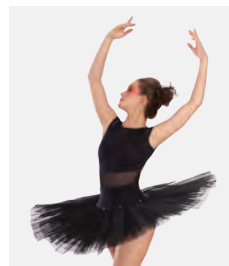

Ref. COTU0055B

1st Position Ballettututu-Rock

- 6-lagiges Tutu.
- Wird ohne Reif geliefert.
- Knöpfe enthalten, um Mieder oder Overlay zu befestigen.
- Tiara nicht inklusive.

Größen Kinder L/XL - Erwachsene L/XL