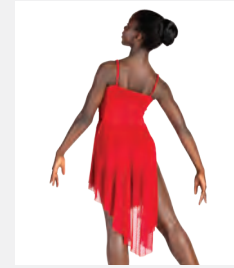

**Größen** Kinder XL - Erwachsene XXL

Ref. DW14

**1st Position Trikot mit  
angenähtem Mesh-Kleid**

- Eingearbeitete BH-Körbchen ab Größe Kinder XL.
- Nylon/Elasthan.

**Größen** Kinder M - Erwachsene XXL

★ **NEU**