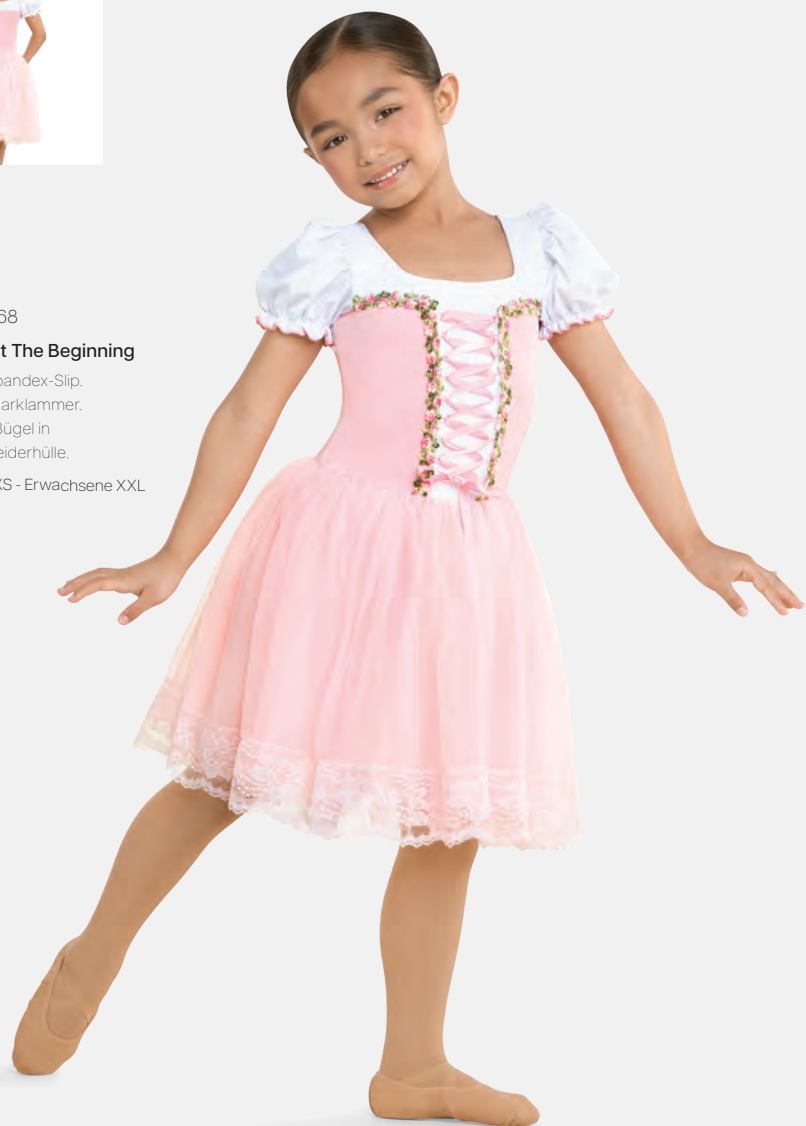

Revolution Just The Beginning

- Angenähter Spandex-Slip.
- Mit Blumen-Haarklammer.
- Lieferung am Bügel in kostenloser Kleiderhülle.

Größen Kinder XS - Erwachsene XXL