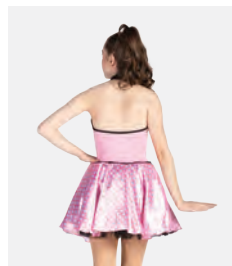

Ref. FPC24078

1st Position 1950s Polkadot Kleid mit Neckholder

- Vorne gefüttert.
- Trikotunterteil befestigt.
- Wird auf einem Kleiderbügel in einer kostenlosen Kleiderhülle geliefert.

Größen Kinder S - Erwachsene XXL