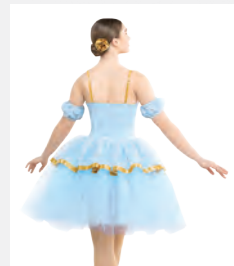

**1st Position Tutu mit breitem Träger und Applikation in hellblau**

- Fünfläufig.
- Auf Trikot-Basis.
- Lieferung am Bügel in kostenloser Kleiderhülle.

Größen Kinder S - Erwachsene XXL

★ NEU

Ref. REVRC26890