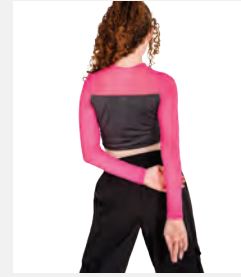

★ NEU

Ref. FPC26042A

1st Position T-Shirt mit Folien-Box-Futter auf der Vorderseite

- Schimmerndes, elastisches Metallic-Oberteil mit Futter an der Vorderseite.
- Anliegende Passe und Ärmel aus elastischem Netzstoff.

Größen Kinder S - Erwachsene XXL