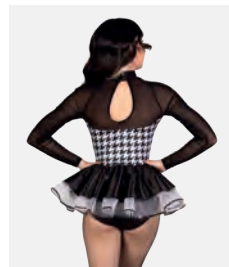

1ST
POSITION®

Ref. FPC25073B

**1st Position Block
Pailletten-Minikleid**

- Trikotunterteil angebracht.
- Lieferung auf einem Kleiderbügel in einer kostenlosen Kleiderhülle.

Größen Kinder S - Erwachsene XXL

1ST
POSITION®

Ref. FPC24033

**1st Position Raglanärmel Schößchen Trikot mit
Jackendetail vorne**

- Inklusive passendem Haarband aus Stoff.
- Lieferung auf einem Bügel in einer kostenlosen Kleiderhülle.

Größen Kinder S - Erwachsene XXL