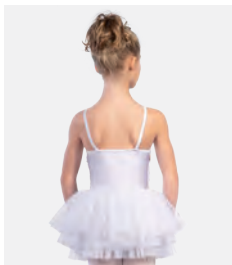

# Ballett

★ **NEU**

Ref. FPC26021B

**1st Position Breiter Träger Kurzes  
Glitzer-Tutu in flieder**

- Vorderseite gefüttert.
- Auf Trikot-Basis.
- Lieferung am Bügel in kostenloser Kleiderhülle.

**Größen** Kinder S - Erwachsene XXL