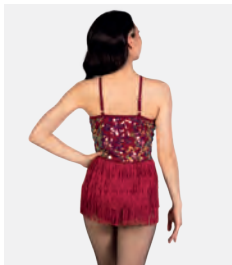

Ref. FPC24018

**1st Position
Fransenröcke Biketard**

- Inklusive passendem Haarband aus Stoff.
- Mit verstellbaren Trägern.
- Wird auf einem Kleiderbügel in einer kostenlosen Kleiderhülle geliefert.

Größen Kinder S - Erwachsene XXL