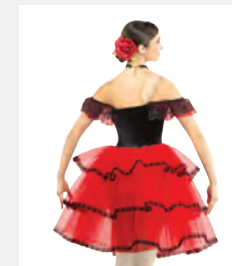

★ **NEU**

Ref. REVRC25705

Revolution Bolero

- Verstellbare Schulterträger.
- Angenähter Slip aus Spandex.
- Kopfbedeckung, Haarnadeln, Halsband und Fächer inklusive.
- Lieferung am Bügel in kostenloser Kleiderhülle

Größen Kinder XS - Erwachsene XXL