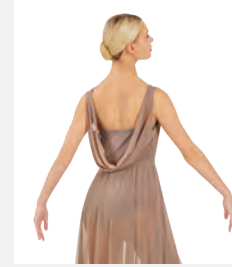

★ **NEU**

Ref. FPC26010B-TAU

1st Position Langes Mesh-Kleid mit fließendem Ausschnitt in taupe

- Vorderseite gefüttert.
- Auf Trikot-Basis.
- Lieferung am Bügel in kostenloser Kleiderhülle.

Größen Erwachsene S - XXL