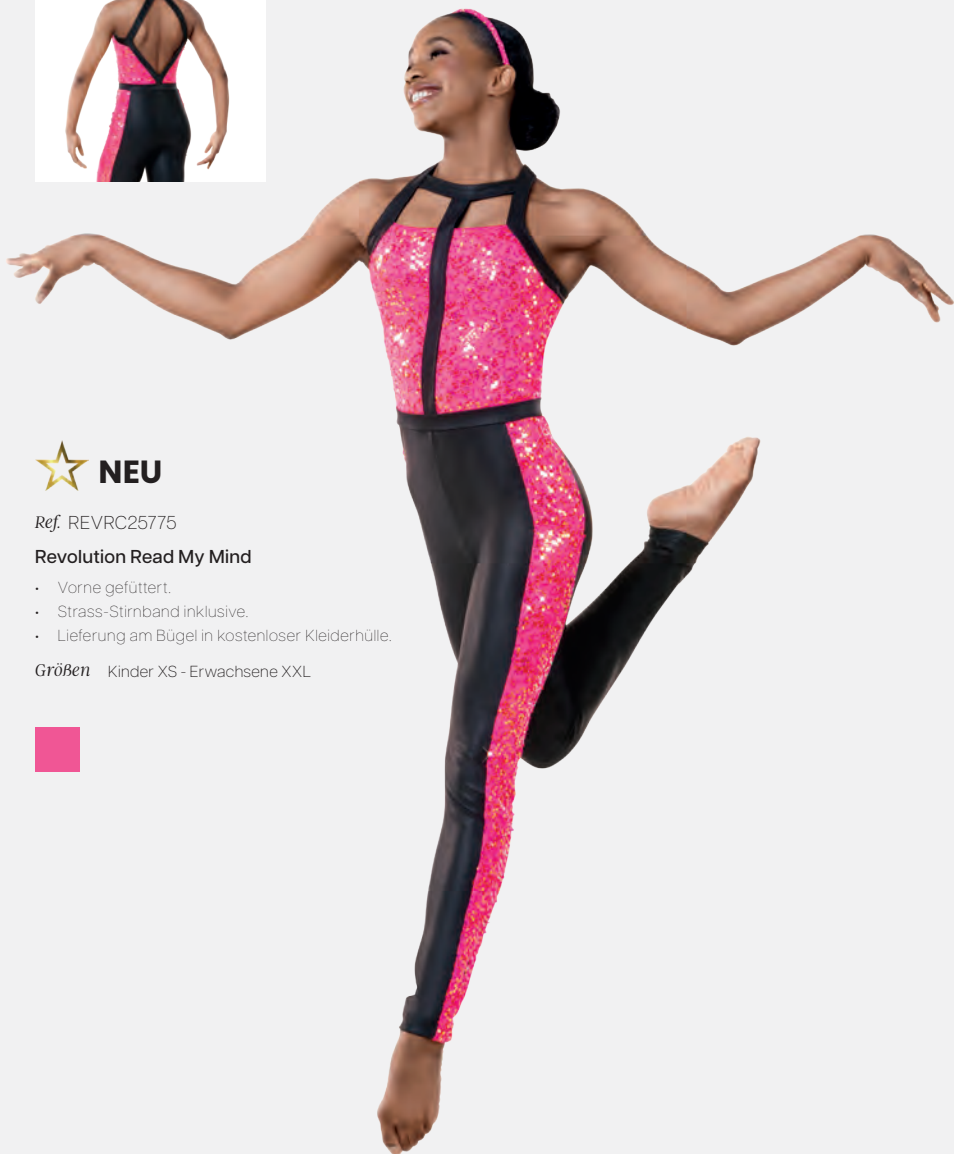

★ NEU

Ref. REVRC25775

Revolution Read My Mind

- Vorne gefüttert.
- Strass-Stirnband inklusive.
- Lieferung am Bügel in kostenloser Kleiderhülle.

Größen Kinder XS - Erwachsene XXL