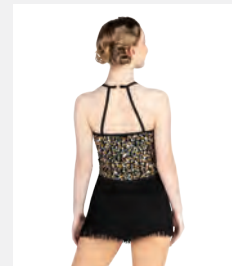

Ref. COGL0076

**1st Position Paillettenbesetzter
Einteiler mit Fransen**

- Lieferung am Bügel in kostenloser Kleiderhülle.

Größen Kinder M - Erwachsene XXL