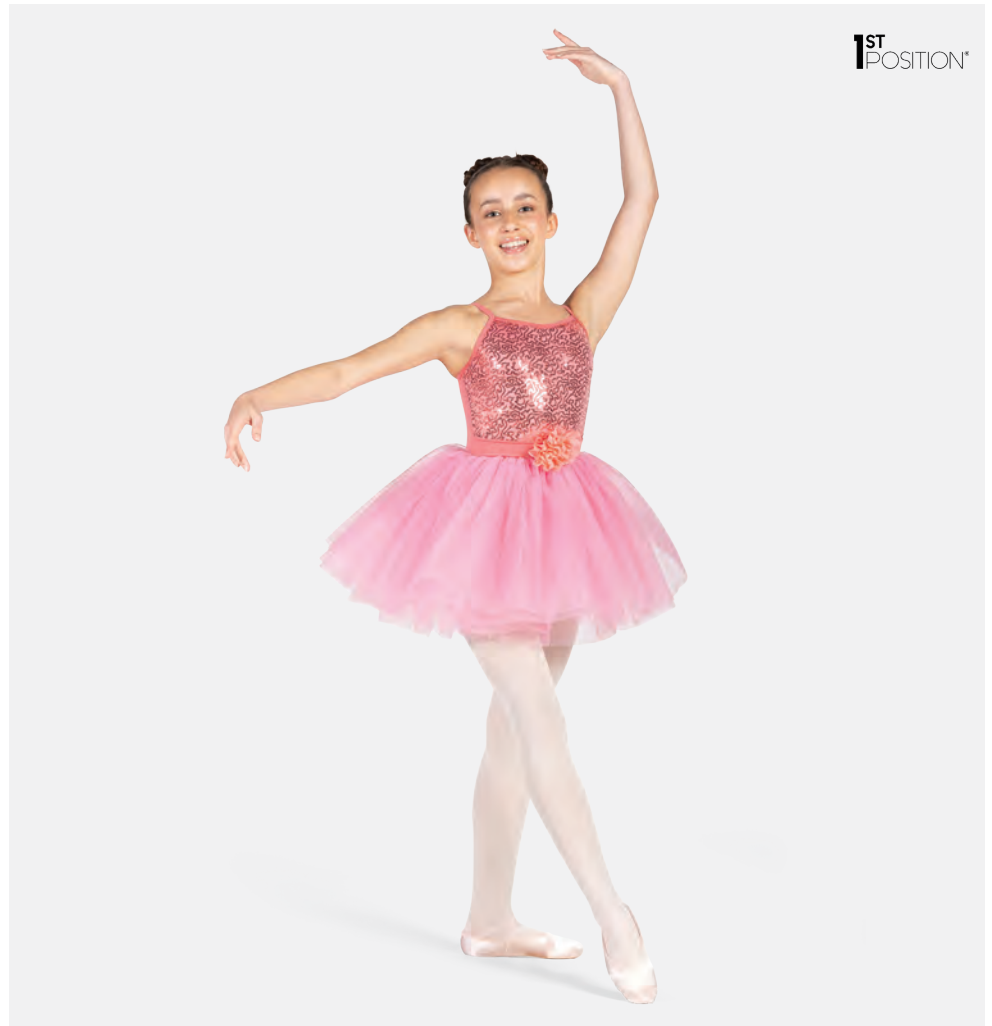

**Größen** Kinder S - Erwachsene XXL

Ref. FPC23005

**1st Position Tutu mit aufgesetzten Diamanten**

- Lieferung auf einem Bügel in einer kostenlosen Kleiderhülle.
- Haarschmuck nicht inbegriffen.

**Größen** Kinder S - Erwachsene XXL