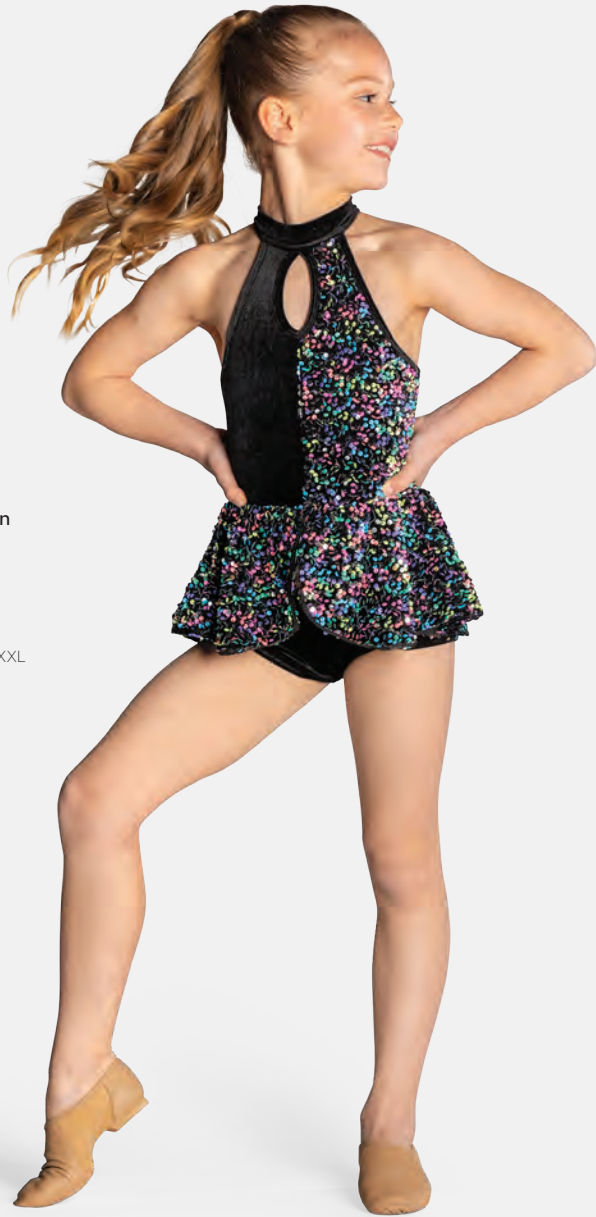

★ NEU

Ref. FPC26028A

**1st Position Velours Pailletten
Halterneck Biketard mit
Schößchen**

- Lieferung am Bügel in kostenloser Kleiderhülle

Größen Kinder S - Erwachsene XXL