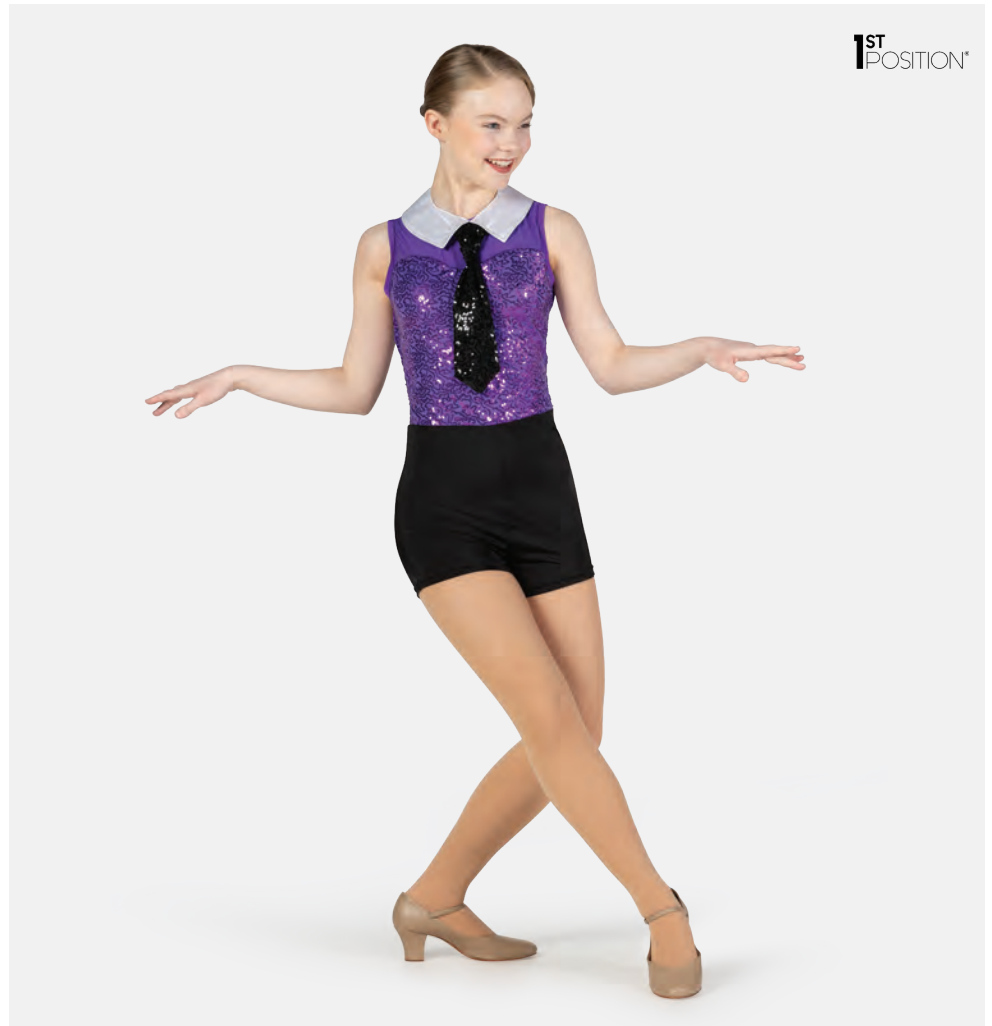

- Verstellbarer Schulterträger.
- Lieferung am Bügel in kostenloser Kleiderhülle.
- Mini-Hut nicht inklusive.

Größen Kinder M - Erwachsene XXL

Ref. COGL0084

**1st Position Showbiz Einteiler mit Mesheinsatz und Pailletten**