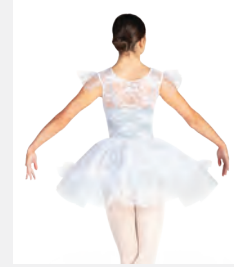

Ref. FPC24108B

1st Position Blumige Spitze Overlay Tutu mit Schößchen

- Verstellbare Träger.
- Trikotunterteil angebracht.
- Wird auf einem Kleiderbügel in einer kostenlosen Kleiderhülle geliefert.

Größen Kinder S - Erwachsene XXL