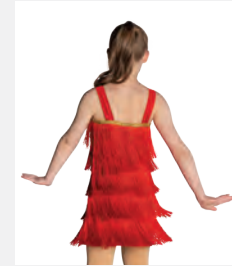

**Größen** Kinder XS - Erwachsene XXL

NEUE  
FARBEN

Ref. COGL0057

**Flapper-Kleid  
mit Pailletten**

**Größen** Kinder S - Erwachsene XL

1<sup>ST</sup>  
POSITION®

Ref. FPC23058

**1st Position Polka Dot  
Pailletten Tutu**