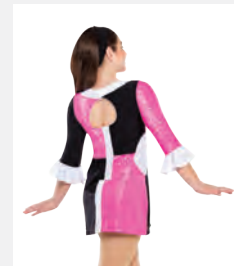

**Größen** Kinder S - Erwachsene XXL

★ NEU

Ref. REVRC20918

**Revolution The Beat Goes On**

- Integrierter Spandex-Biketard.
- Haarband und Stiefelüberzüge sind inklusive.
- Lieferung am Bügel in kostenloser Kleiderhülle.