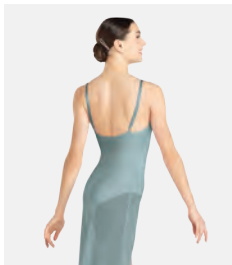

Ref. REVRC23909

Revolution Obsession

- Verstellbare Schulterträger aus Satin.
- Angenähter Spandex-Slip.
- Strass-Haarspange inklusive.
- Lieferung am Bügel in kostenloser Kleiderhülle.

Größen Kinder M - Erwachsene XXL