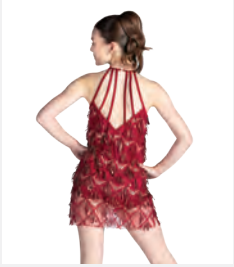

**Größen** Kinder S - XXL

1<sup>ST</sup>  
POSITION®

Ref. COGL0062

**1st Position Fransenrock mit  
paillettenbesetztem Oberteil**

- Lieferung am Bügel in kostenloser Kleiderhülle.

**Größen** Kinder M - Erwachsene XXL