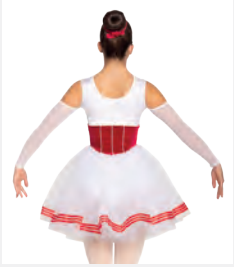

Ref. FPC24002

1st Position Korsett Stil Ballet Kleid mit separaten Ärmeln

- Inklusive passendem Haarband aus Stoff.
- Lieferung auf einem Kleiderbügel in einer kostenlosen Kleiderhülle.

Größen Kinder S - Erwachsene XXL