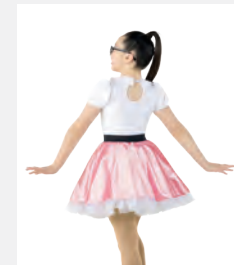

★ **NEU**

Ref. REVRC24601

Revolution At The Hop

- Angenähter Spandex-Slip.
- Cat-Eye-Brille inklusive.
- Lieferung am Bügel in kostenloser Kleiderhülle.

Größen Kinder XS - Erwachsene XXL