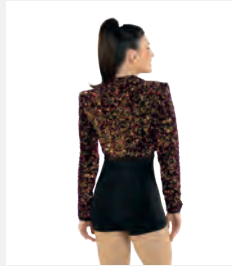

★ **NEU**

Ref. REVRC23985

Revolution Feeling Good

- Zweitteilig, Biketard und Jacke.
- Mit verstellbaren Schulterträgern.
- Inklusive Metall-Pferdeschwanzmanschette.
- Lieferung am Bügel in kostenloser Kleiderhülle.

Größen Kinder XS - Erwachsene XXL