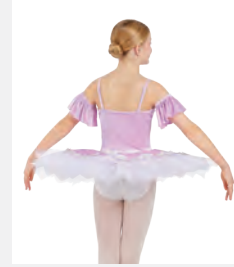

★ **NEU**

Ref. FPC26006B-LIL

1st Position Platter Tutu mit Applikation und Armstulpen in lila

- Verstellbare Träger.
- Auf Trikot-Basis.
- Lieferung am Bügel in kostenloser Kleiderhülle.

Größen Kinder S - Erwachsene XXL