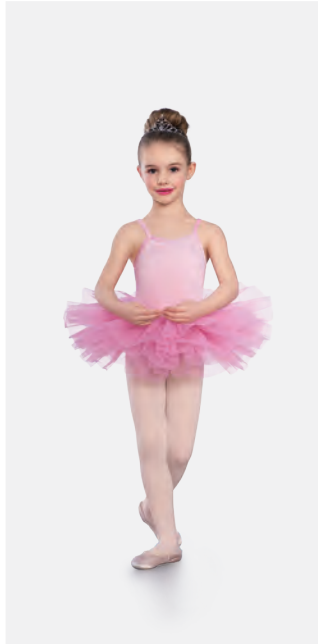

Ref. COTU0059

1st Position Basic Velours-Tutu

- 4 Lagen.
- Zubehör nicht inklusive.

Größen Kinder 3-5, 6-8, 9-11, 12-13