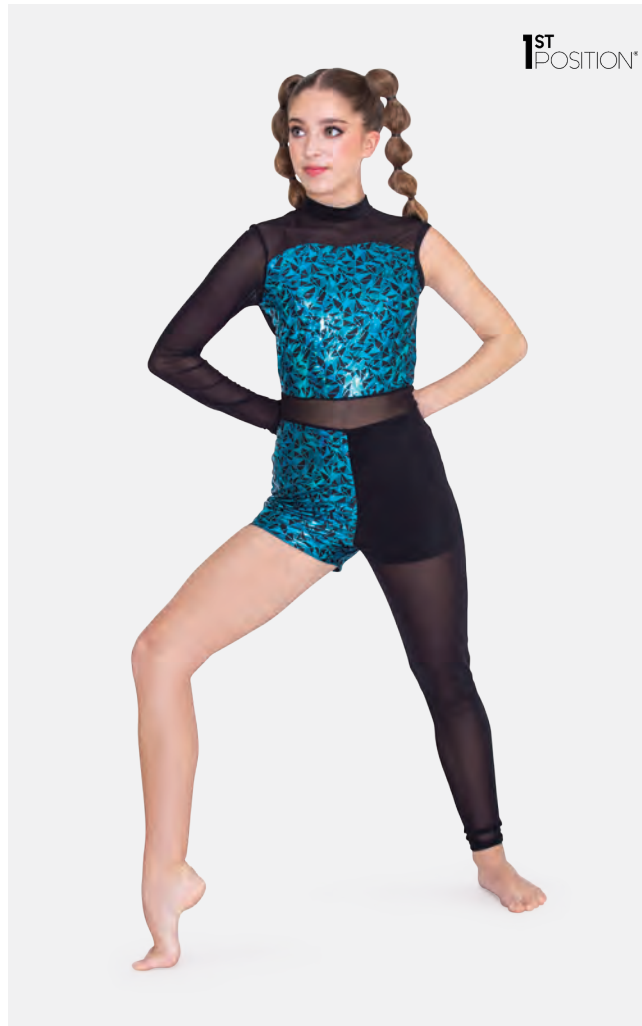

1ST POSITION®