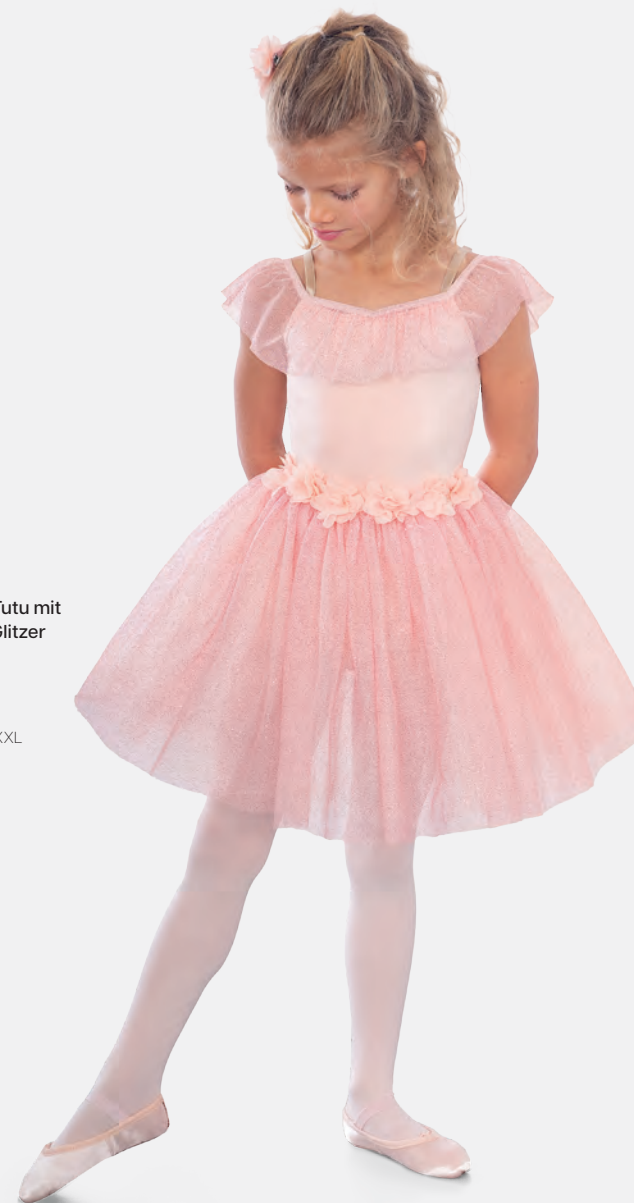

1st Position Romantisches Tutu mit Netzrock aus Blumen und Glitzer

- Verstellbare Träger.
- Lieferung am Bügel in kostenloser Kleiderhülle.

Größen Kinder S - Erwachsene XXL