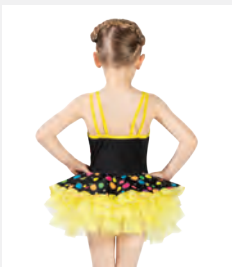

**Größen** Kinder S - XXL

Ref. FPC23062

**1st Position Pailletten Tutu mit  
Schleife und Bandbesatz**

- Trikotunterteil angebracht.
- Lieferung auf einem Bügel in einer kostenlosen Kleiderhülle.

**Größen** Kinder S - XXL