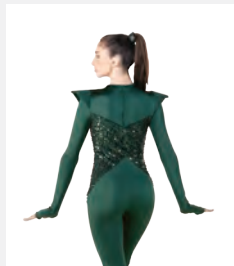

Ref. REVRC24624

Revolution Hit the Lights

- Vollständig gefüttert.
- Inklusive Pailletten-Zopfmanschette.
- Lieferung auf einem Kleiderbügel in einer kostenlosen Kleiderhülle.

Größen Kinder XS - Erwachsene XXL