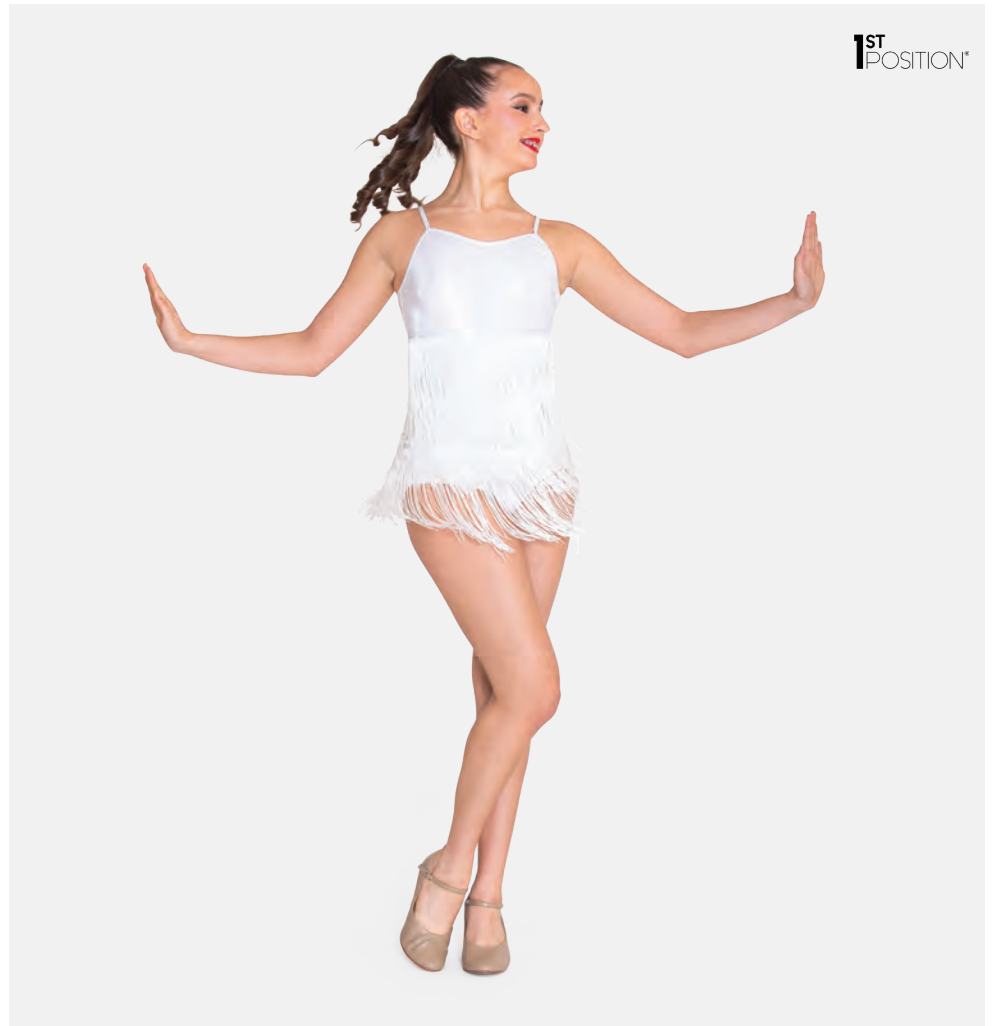

**Größen** Kinder S - Erwachsene XXL

Ref. FPC25065B

**1st Position Lagiges Fransen-Minikleid**

- Verstellbare Schulterträger.
- Vorne gefüttert.
- Trikotunterteil angebracht.
- Wird auf einem Kleiderbügel in einer kostenlosen Kleiderhülle geliefert.