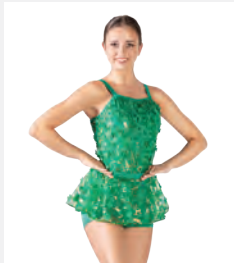

**Größen** Kinder S - XXL

**NEUE  
FARBEN**

Ref. FPC25053A

**1st Position Oberteil mit Spitze  
und Schößchen Biketard**

- Florales Pailletten-Netz-Overlay.
- Wird auf einem Kleiderbügel in einer kostenlosen Kleiderhülle geliefert.