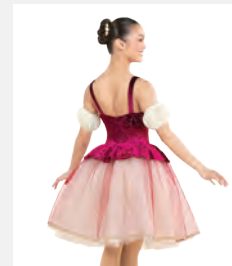

★ **NEU**

Ref. REVRC26888

Revolution Heartbeat in Harmony

- Angenähter Spandex-Slip.
- Strass-Haarspange und Armschleifen inklusive.

Größen Kinder XS - Erwachsene XXL