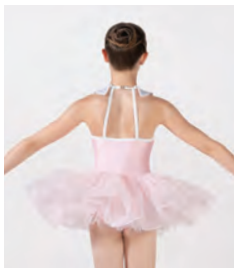

Ref. FPC25010A

**1st Position Paillettenbesetztes
Oberteil Tutu mit Kragen**

- Vorne gefüttert.
- Trikotunterteil angebracht.
- Wird auf einem Kleiderbügel in einer kostenlosen Kleiderhülle geliefert.

Größen Kinder S - XXL