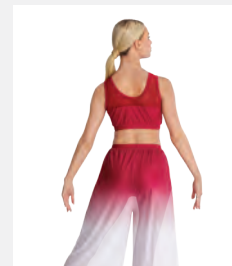

★ NEU

Ref. FPC26066B

1st Position Ombré-Hose mit weitem Bein und bauchfreiem Oberteil in marineblau

- Zweiteilig.
- Hosen mit eingenähtem Slip.
- Lieferung am Bügel in kostenloser Kleiderhülle.

Größen Kinder S - Erwachsene XXL