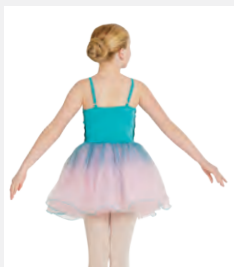

★ NEU

Ref. FPC26003B-TEA

**1st Position Ombre
Glitz Tutu in teal**

- Verstellbare Träger.
- Auf Trikot-Basis.
- Lieferung am Bügel in kostenloser Kleiderhülle.

Größen Kinder S - Erwachsene XXL