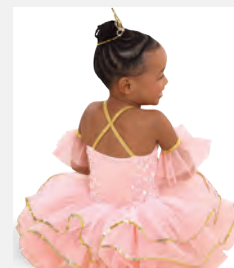

★ **NEU**

Ref. REVRC25720

Revolution Better Place

- Angenähte Schulterträger aus Spandex mit Folienpunkten.
- Angenähter Spandex-Slip.
- Mini-Tiara auf Kämmen und Armbändern inklusive.
- Lieferung am Bügel in kostenloser Kleiderhülle

Größen Kinder XS - XXL