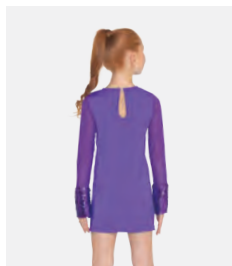

Ref. FPC25076B

1st Position A-Line Kleid mit Paillettenstreifen und Bündchen

- Vorne gefüttert.
- Lieferung auf einem Kleiderbügel in einer kostenlosen Kleiderhülle.

Größen Kinder S - Erwachsene XXL