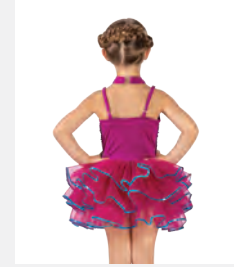

Ref. FPC25048A

**1st Position Pailletten Oberteil Tutu
mit Cross Over Neckholder**

- Verstellbare Träger.
- Vorne gefüttert.
- Trikot Basis befestigt.
- Wird auf einem Kleiderbügel in einer kostenlosen Kleiderhülle geliefert.

Größen Kinder S - XXL