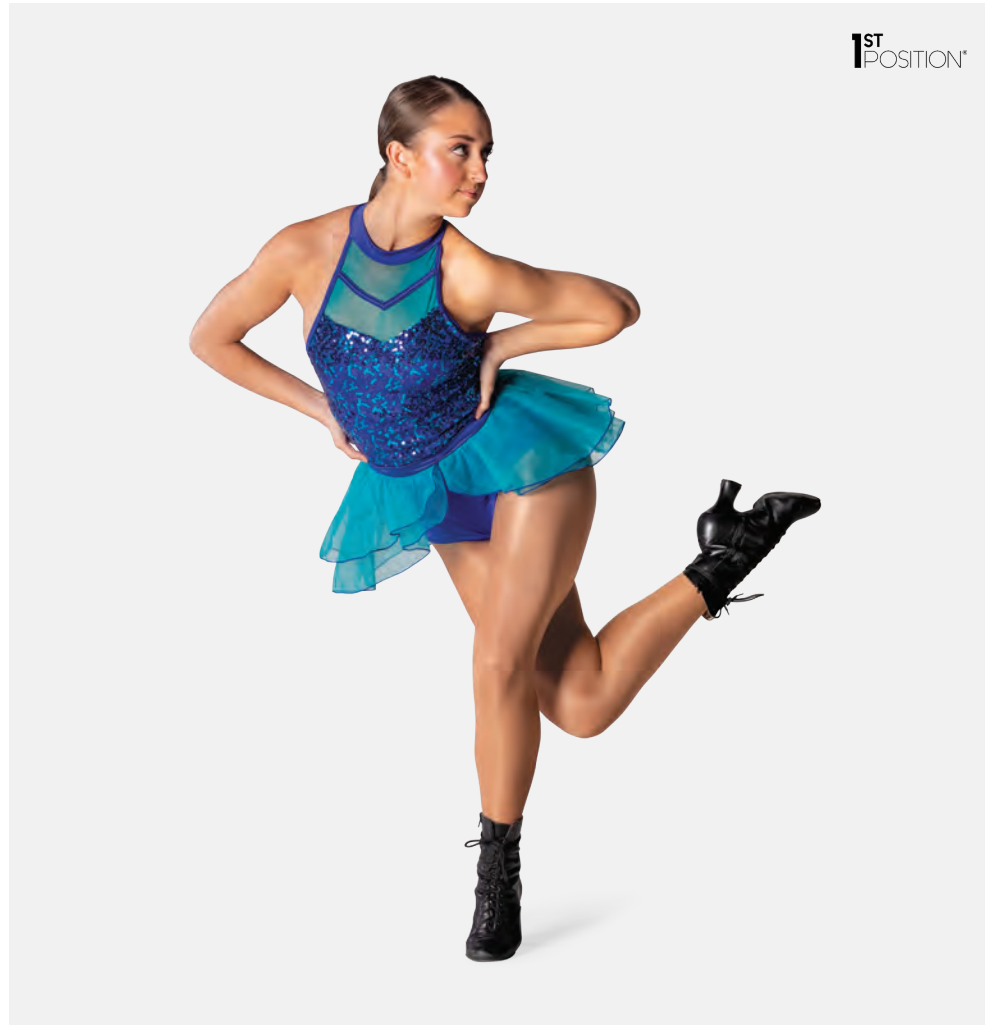

revolution

Ref. REVRC23992

**Revolution Let's Get Loud**

- Angenähter Rock mit Fransen.
- Inklusive Pferdeschwanzmanschette aus Metall.
- Lieferung auf einem Bügel in einer kostenlosen Kleiderhülle.

Größen Kinder S - Erwachsene XXL