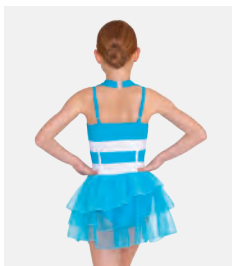

1ST POSITION®

Ref. FPC25068B

1st Position Halterneck-Rüschen-Minikleid

- Verstellbare Schulterträger.
- Vorne gefüttert.
- Trikotunterteil angebracht.
- Wird auf einem Bügel in einer kostenlosen Kleiderhülle geliefert.

Größen Kinder S - Erwachsene XXL