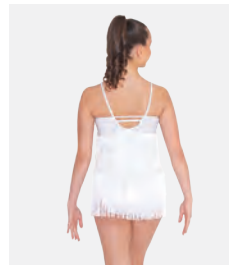

**Größen** Kinder S - Erwachsene XXL

Ref. FPC25065B

**1st Position Lagiges Fransen-Minikleid**

- Verstellbare Schulterträger.
- Vorne gefüttert.
- Trikotunterteil angebracht.
- Wird auf einem Kleiderbügel in einer kostenlosen Kleiderhülle geliefert.