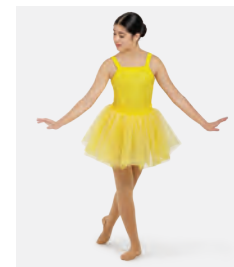

★ **NEU**

Ref. FPC26021B

**1st Position Breiter Träger Kurzes
Glitzer-Tutu in flieder**

- Vorderseite gefüttert.
- Auf Trikot-Basis.
- Lieferung am Bügel in kostenloser Kleiderhülle.

Größen Kinder S - Erwachsene XXL