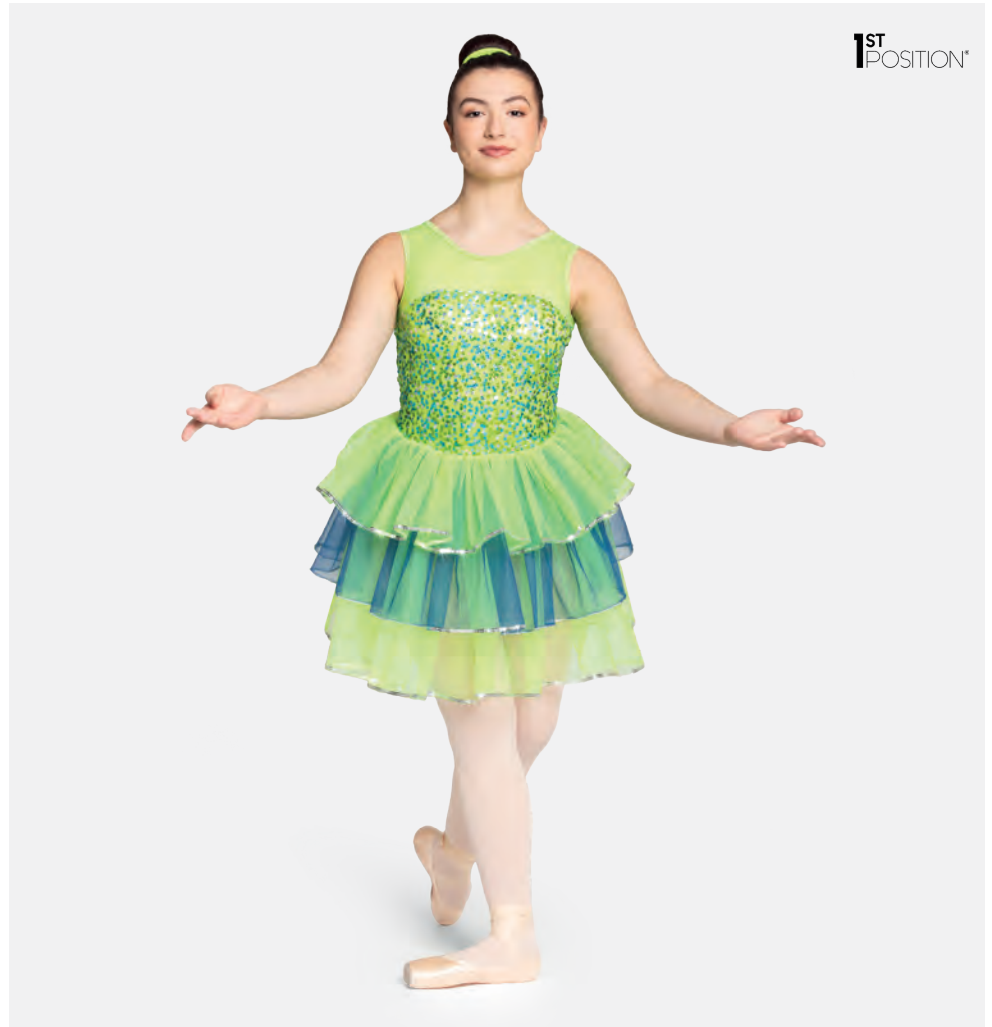

Ref. FPC24036

1st Position Gestuftes Pailletten-Ballettkleid

- Inklusive passendem Haarband aus Stoff.
- Trikotunterteil angebracht.
- Lieferung auf einem Bügel in einer kostenlosen Kleiderhülle.

Größen Kinder S - Erwachsene XXL