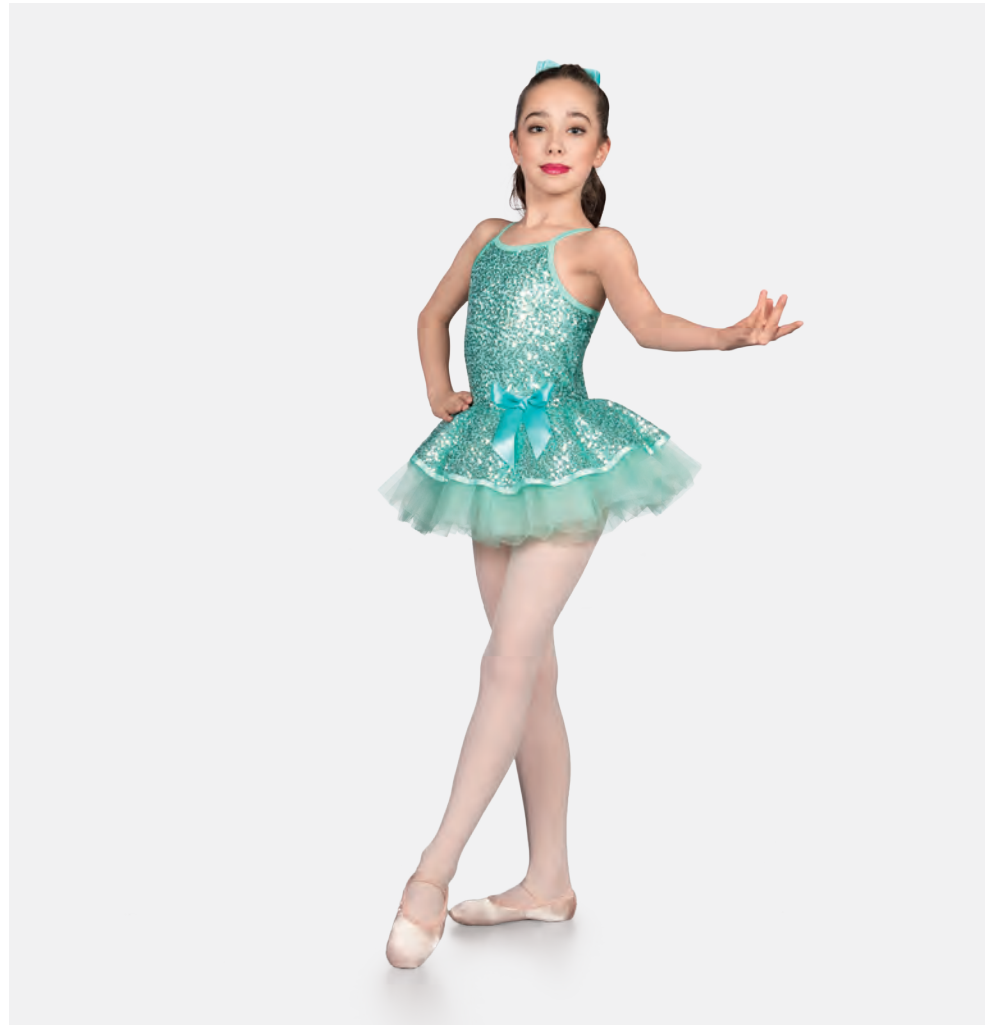

Ref. COTU0020

Dulcet Pailletten-Tutu

- Lieferung am Bügel in kostenloser Kleiderhülle.

Größen Kinder S - Erwachsene XL