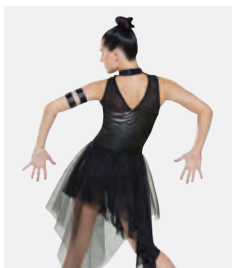

Größen Kinder S - Erwachsene XXL

Ref. REVRC17096

**Revolution Unsteady**

- Angenähter Spandex-Slip.
- Inklusive Armbänder.
- Lieferung auf einem Kleiderbügel in einer kostenlosen Kleiderhülle.

**Größen** Kinder XS - Erwachsene XXL