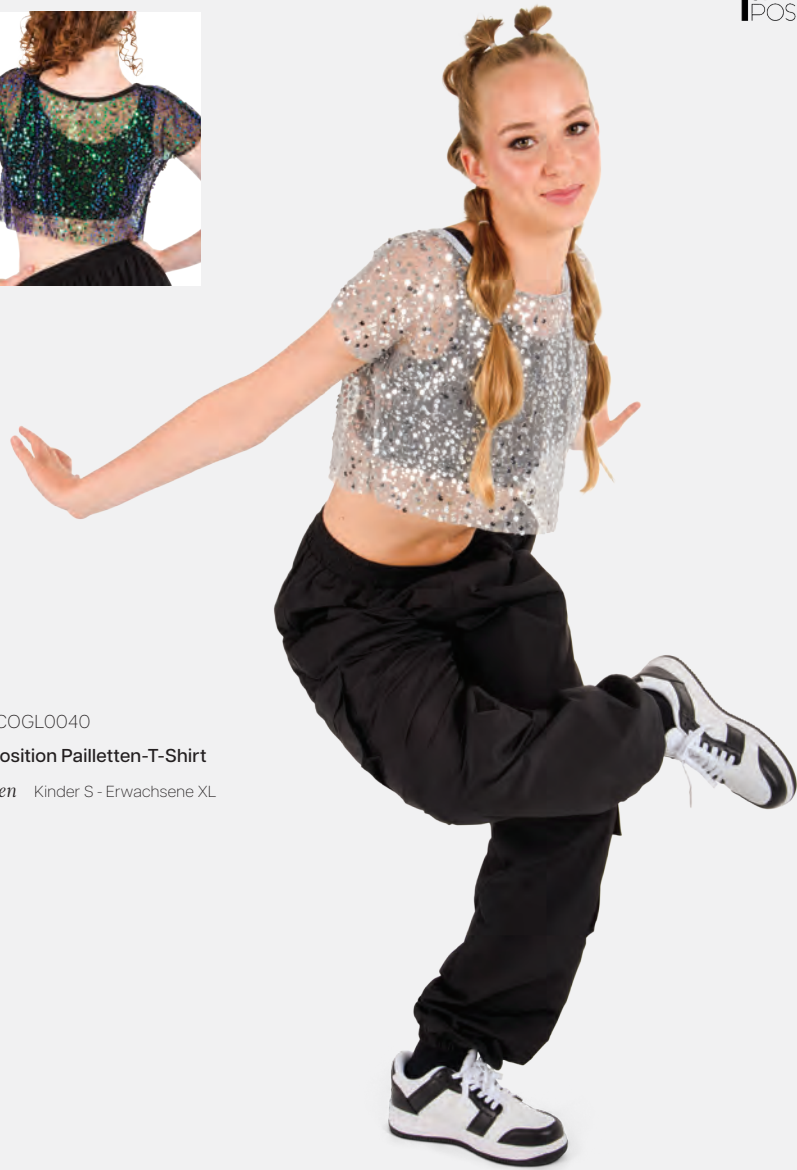

1ST
POSITION®

Ref. COGL0040

1st Position Pailletten-T-Shirt

Größen Kinder S - Erwachsene XL

1ST
POSITION®