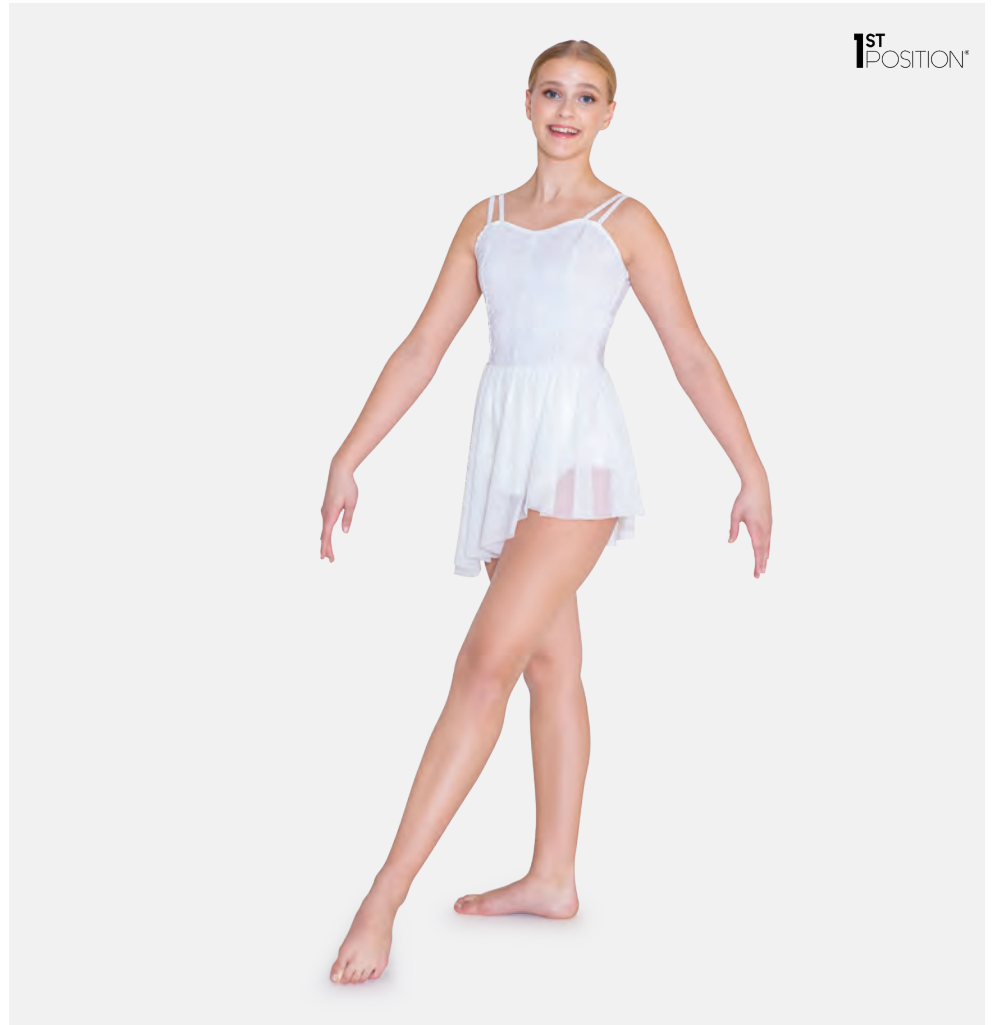

Ref. FPC25084B

**1st Position Asymmetrisches Lyrisches Kleid mit Spitzenbesatz**

- Verstellbare doppelte Schulterträger.
- Trikotunterteil angebracht.
- Lieferung auf einem Kleiderbügel in einer kostenlosen Kleiderhülle.