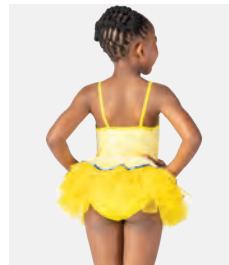

Ref. FPC23062

**1st Position Pailletten Tutu mit
Schleife und Bandbesatz**

- Trikotunterteil angebracht.
- Lieferung auf einem Bügel in einer kostenlosen Kleiderhülle.

Größen Kinder S - XXL