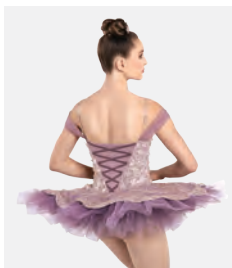

Ref. REVRC23929

Revolution This I Promise You

- Verstellbare Schulterträger.
- Angenähter Elasthan-Slip.
- Inklusive Mini- Strassstein-Tiara.
- Lieferung auf einem Bügel in einer kostenlosen Kleiderhülle.

Größen Kinder S - Erwachsene XXL