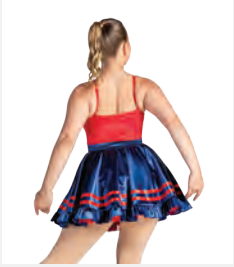

★ NEU

Ref. FPC26050A

1st Position Kleid im spanischen Stil mit separater Jacke

- Verstellbare Träger.
- Tutu-Rock mit Slip.
- Lieferung am Bügel in kostenloser Kleiderhülle.

Größen Kinder S - Erwachsene XXL

★ NEU

Ref. FPC26048A

1st Position Arabische Prinzessin One-Piece

- Eingenähte Shorts.
- Lieferung am Bügel in kostenloser Kleiderhülle.

Größen Kinder S - Erwachsene XL