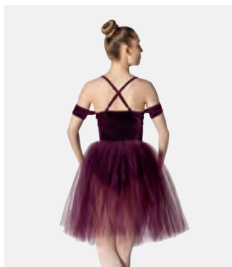

Ref. FPC23007

1st Position Romantisches Tutu aus Samt mit Perlenapplikation

- Verstellbare Träger aus Samt.
- Samt-Armbänder angebracht.
- Trikotunterteil angebracht.
- Lieferung auf einem Kleiderbügel in einer kostenlosen Kleiderhülle.

Größen Kinder XL - Erwachsene XXL