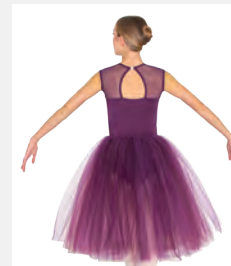

● **NEUE FARBEN**

Ref. FPC25100B

1st Position Spitzen Oberteil Romantisches Tutu

- Fünf Lagen.
- Trikotunterteil angebracht.
- Lieferung auf einem Kleiderbügel in einer kostenlosen Kleiderhülle.

Größen Kinder S - Erwachsene XXL