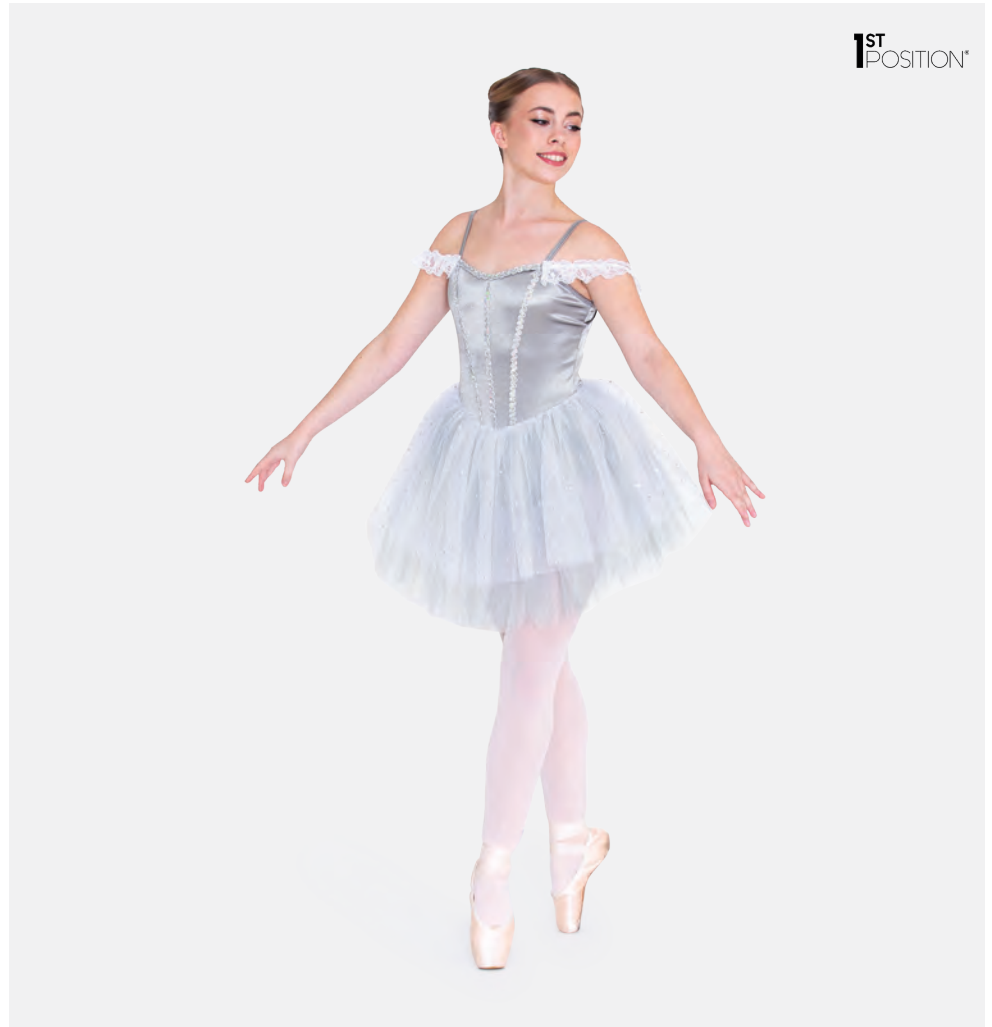

Ref. FPC25067B

1st Position Glitzerndes Ballett Kleid mit Spitzen-Korsett-Detail

- Verstellbare Schulterträger.
- Trikotunterteil angebracht.
- Wird auf einem Bügel in einer kostenlosen Kleiderhülle geliefert.

Größen Kinder S - Erwachsene XXL