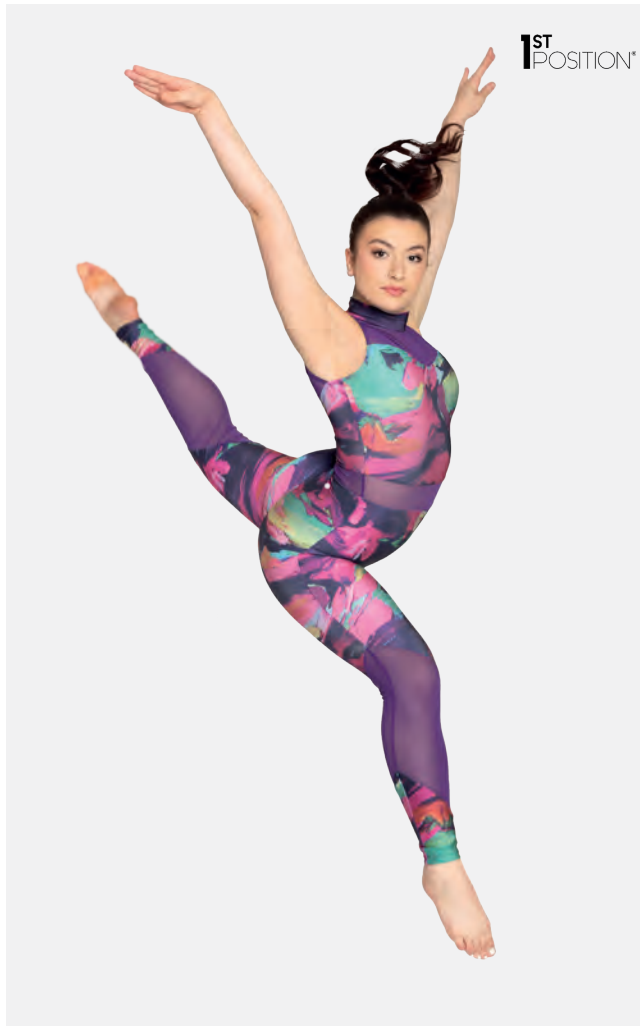

Ref. FPC24089

**1st Position Digital Print Catsuit
mit Netzeinsatz**

- Inklusive passendem Haarband aus Stoff.
- Mit Druckknopfverschluss.
- Lieferung auf einem Bügel in einer kostenlosen Kleiderhülle.

Größen Kinder S - Erwachsene XXL