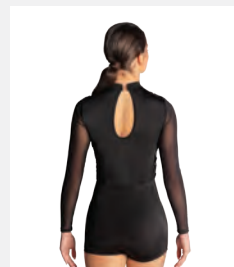

★ **NEU**

Ref. FPC26027A

**1st Position Langärmeliger Biketard
mit übergroßen Pailletten am Oberteil**

- Übergroßes Paillettenbesatz - Oberteil.
- Lieferung am Bügel in kostenloser Kleiderhülle.

Größen Kinder S - Erwachsene XXL