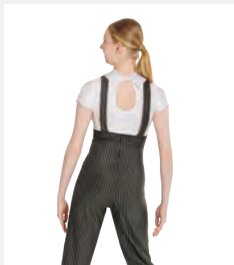

★ NEU

Ref. FPC26029B-BLK

1st Position Nadelstreifenhose und Hosenträger mit Hemd und Paillettenkrawatte in schwarz

- Die Paillettenkrawatte ist in Kindergrößen abnehmbar

Größen Kinder S - Erwachsene XXL