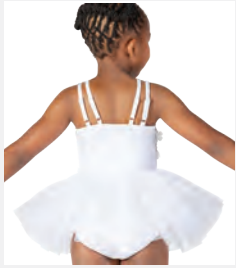

★ NEU

Ref. FPC26059A

1st Position Florales Pailletten Tutu mit Mesh Passe

- Verstellbare Träger.
- Auf Trikot-Basis.
- Lieferung am Bügel in kostenloser Kleiderhülle.

Größen Kinder S - XXL

★ NEU

Ref. FPC26058A

1st Position Romantisches Pailletten Tutu mit Blumenmuster

- Verstellbare Träger.
- Auf Trikot-Basis.
- Lieferung am Bügel in kostenloser Kleiderhülle.

Größen Kinder S - Erwachsene XXL