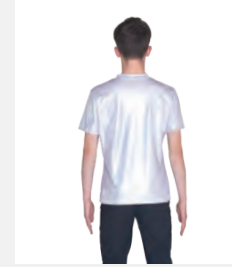

**Größen** Kinder S - Erwachsene XXL

★ NEU

Ref. FPC26007B-BLK

**1st Position Velours und  
Pailletten-Biketard in schwarz**

- Vorderseite gefüttert.
- Lieferung am Bügel in kostenloser Kleiderhülle.

Größen Kinder S - Erwachsene XXL