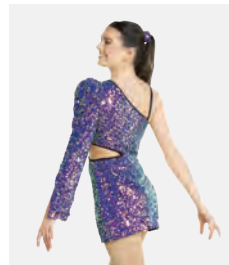

Ref. REVRC24606

Revolution Take On the World

- Angenähter verstellbarer Träger.
- Angenähter Spandex-Slip. Inklusive Pailletten-Pferdeschwanzmanschette.
- Lieferung auf einem Kleiderbügel in einer kostenlosen Kleiderhülle.

Größen Kinder XS - Erwachsene XXL