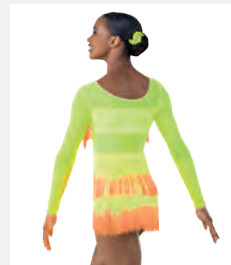

**Größen** Kinder XS - XXL

★ NEU

Ref: FPC26024A

**1st Position Ombre Pailletten  
Biketard mit separatem Fransenrock**

- Fester Elasthan-Bund.
- Lieferung am Bügel in kostenloser Kleiderhülle.

**Größen** Kinder S - Erwachsene XXL