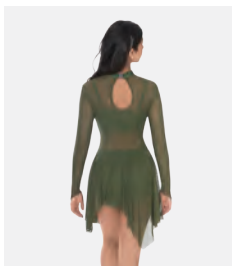

Ref. COLD0066

1st Position Lyrisches Mesh-Kleid mit separaten Shorts und Oberteil

- Angenähter Biketard.
- Lieferung am Bügel in kostenloser Kleiderhülle.

Größen Kinder M - Erwachsene XXL