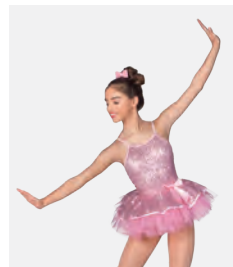

Ref. COTU0020

Dulcet Pailletten-Tutu

- Lieferung am Bügel in kostenloser Kleiderhülle.

Größen Kinder S - Erwachsene XL