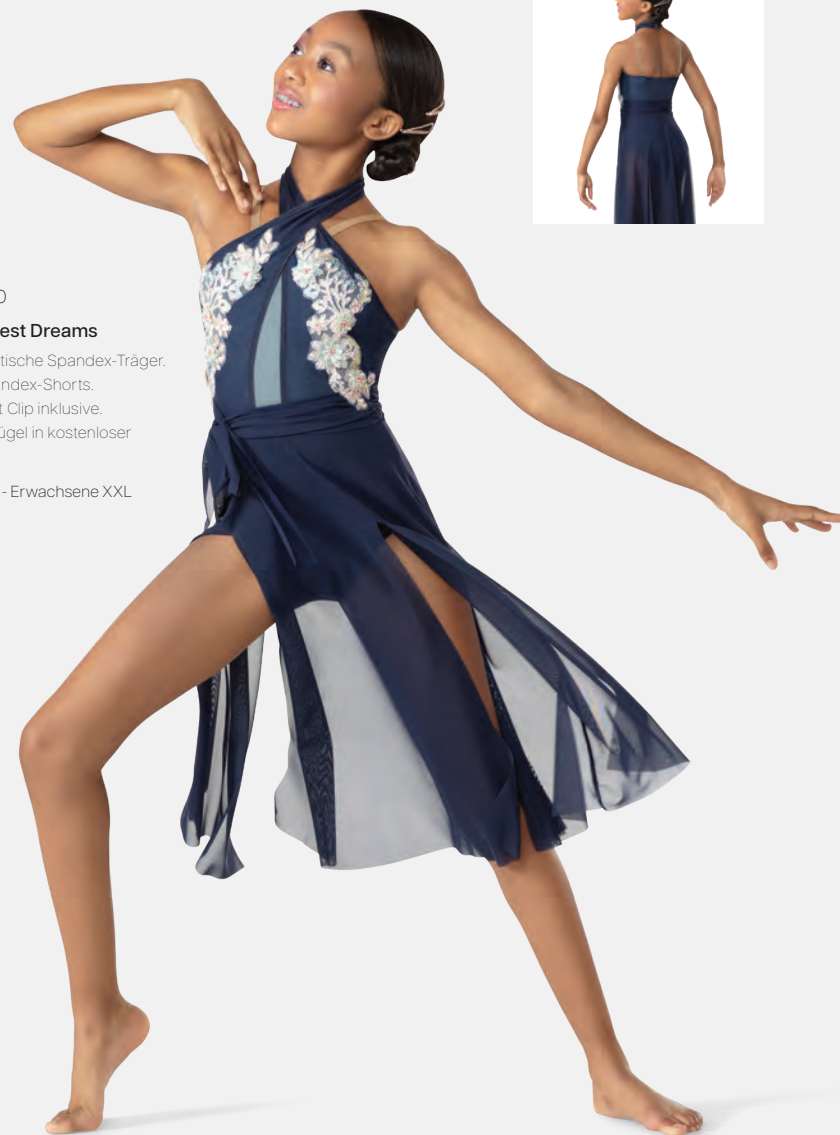

★ NEU

Ref. REVRC23910

Revolution Wildest Dreams

- Angenähte elastische Spandex-Träger.
- Eingnähte Spandex-Shorts.
- Haarschleife mit Clip inklusive.
- Lieferung am Bügel in kostenloser
  Kleiderhülle.

Größen Kinder XS - Erwachsene XXL