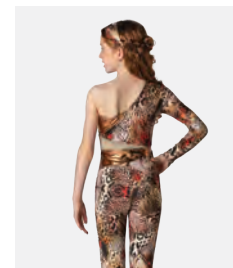

Ref. FPC23037

1st Position Catsuit mit kontrastierenden Ein-Schulter-Paneele und Cutaway

- Inklusive passendem Stirnband.
- Verstellbarer Schulterträger.
- Lieferung auf einem Bügel in einer kostenlosen Kleiderhülle.

Größen Kinder S - Erwachsene XXL