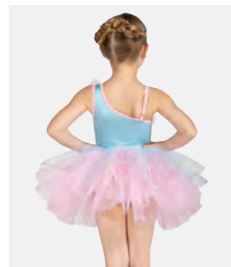

**Größen** Kinder S - Erwachsene XXL

Ref. FPC24096

**1st Position Fairy One-Shoulder Balletkleid**

- Verstellbarer Schulterträger.
- Vorne gefüttert.
- Trikotunterteil angebracht.
- Wird auf einem Kleiderbügel in einer kostenlosen Kleiderhülle geliefert.