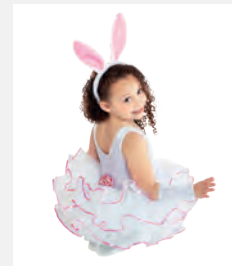

Revolution No Place Like Home

- Angenähter Schwanz mit Schleife, Stirnband und Stiefelüberzügen inklusive.
- Lieferung am Bügel in kostenloser Kleiderhülle.

Größen Kinder XS - XXL