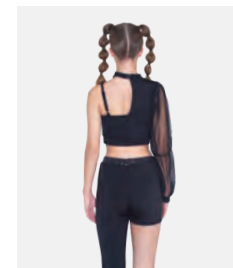

Ref. FPC25088B

1st Position Asymmetrischer Zweiteiler mit Paillettenbesatz

- Verstellbarer Träger.
- Lieferung auf einem Kleiderbügel in einer kostenlosen Kleiderhülle.

Größen Kinder S - Erwachsene XXL