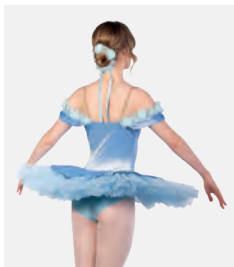

Ref. COTU0080

1st Position Pailletten- und Samttutu

- Inklusive Blumenbinde.
- Verstellbare durchsichtige Schulterträger.
- Wird auf einem Bügel in einer kostenlosen Kleiderhülle geliefert.

Größen Kinder S - Erwachsene XXL