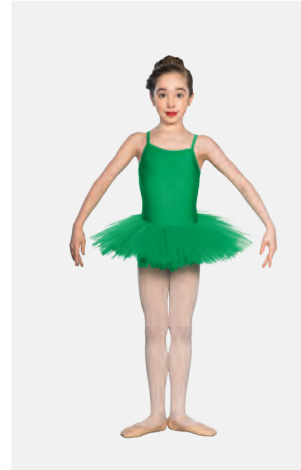

1ST
POSITION®

Ref. COTU0021C

**1st Position Fünflagiges Tutu aus
Nylon und Elasthan**

• Nylon/Elasthan, Vorne gefüttert.

Größen Kinder 3-5, 6-8, 9-11, 12-13
Erwachsene S, M, L