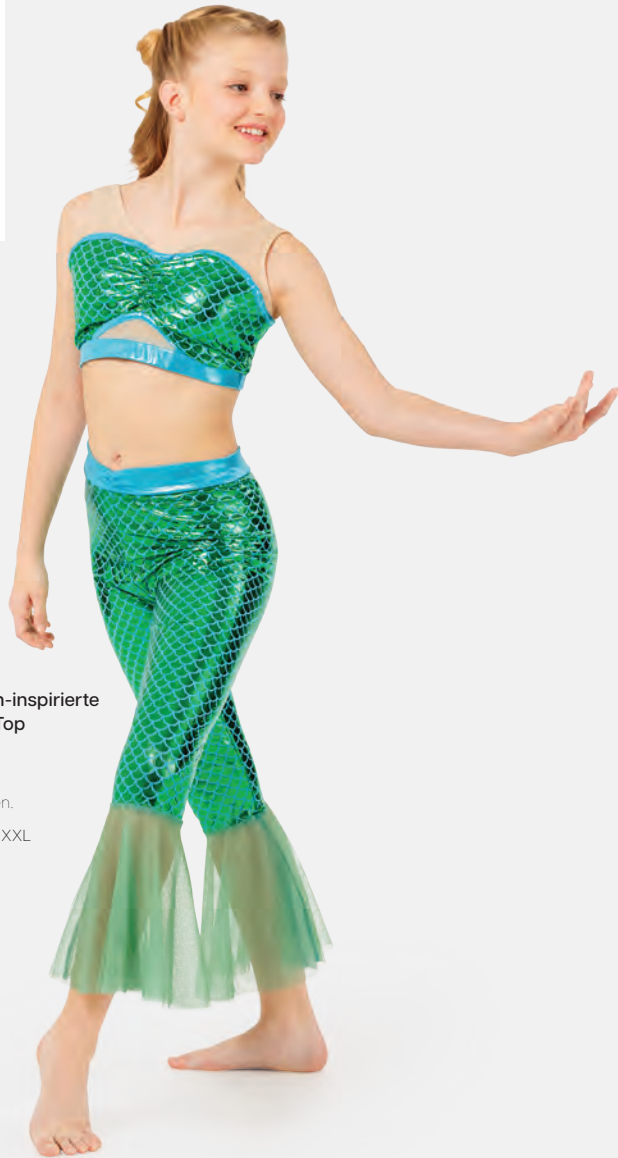

Ref: COGL0135

**1st Position Meerjungfrauen-inspirierte
Leggings und bauchfreies Top**

- Lieferung am Bügel in kostenloser Kleiderhülle.
- Haarschmuck nicht inbegriffen.

Größen Kinder S - Erwachsene XXL