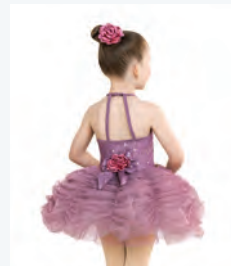

★ NEU

Ref. REVRC26865

Revolution Sweet As Sugar

- Angenähter Spandex-Slip.
- Dreidimensionaler
- Blumenkopfschmuck mit Clip inklusive.
- Lieferung am Bügel in kostenloser Kleiderhülle.

Größen Kinder XS - XXL