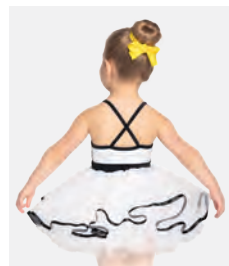

Größen Kinder S - Erwachsene XXL

Ref. COTU0051

**1st Position Tutu mit glitzerbesetztem Netz und Schleife am Rücken**

- Nylon/Elasthan.

**Größen** Kinder S - XXL

Ref. FPC24069

**1st Position Gänseblümchen-Tutu**