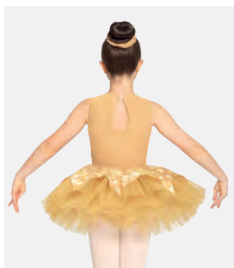

**Größen** Kinder XS - Erwachsene XXL

★ NEU

Ref. FPC26056A

**1st Position Neckholder Spitze  
Romantisches Tutu**

- Dreilagig.
- Auf Trikot-Basis.
- Lieferung am Bügel in kostenloser Kleiderhülle.

**Größen** Kinder S - Erwachsene XXL