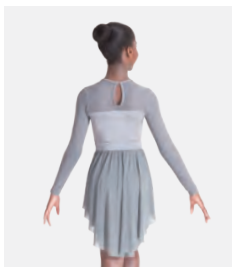

Ref. FPC25091B

1st Position Netzpasse Trikot mit separatem Rock

- Zweiteilig.
- Lieferung auf einem Kleiderbügel in einer kostenlosen Kleiderhülle.

Größen Kinder S - Erwachsene XXL