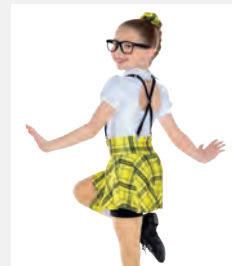

★ NEU

Ref. FPC26036A

**1st Position Lange  
Latzhose in Denim-Optik**

- Inklusive Bandana.
- Lieferung am Bügel in kostenloser Kleiderhülle.
- Trikot nicht enthalten.

Größen Kinder S - Erwachsene XXL

★ NEU