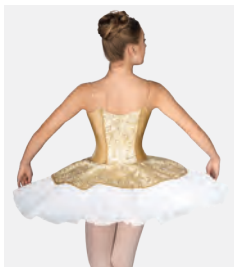

**Größen** Kinder S - Erwachsene XL

★ NEU

Ref. FPC26008A

**1st Position Puffärmel Tutu mit Faux Applique Korsett**

- Dreilagig.
- Auf Trikot-Basis.
- Lieferung am Bügel in kostenloser Kleiderhülle.

**Größen** Kinder S - XXL