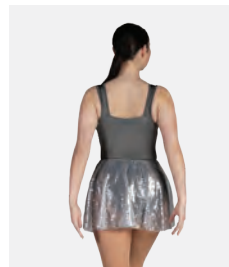

Ref. FPC24119B

1st Position All-Over Paillettenkleid mit kreisförmigem Rock

- Strapazierfähige, schlichte Schulterträger.
- Trikotunterteil angebracht.
- Wird auf einem Kleiderbügel in einer kostenlosen Kleiderhülle geliefert.

Größen Kinder S - Erwachsene XXL