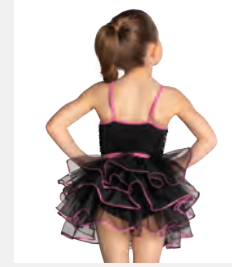

**Größen** Kinder S - Erwachsene XXL

★ NEU

Ref. FPC26028A

**1st Position Velours Pailletten  
Halterneck Biketard mit  
Schößchen**

- Lieferung am Bügel in kostenloser Kleiderhülle

**Größen** Kinder S - Erwachsene XXL