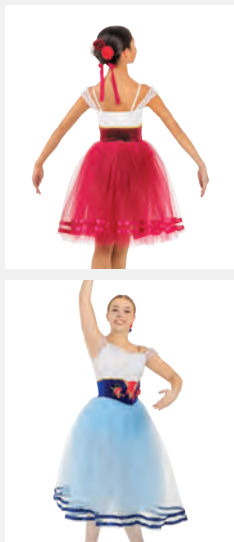

**Größen** Kinder XS - XXL

 **NEUE  
FARBEN**

Ref. COBD0025

**1st Position romantisches Tutu mit  
Korsett und Applikationen**

- Inklusive Blumenkopfschmuck.
- Verstellbare Träger.
- Auf Trikot-Basis.
- Lieferung auf einem Bügel in einer kostenlosen Kleiderhülle.