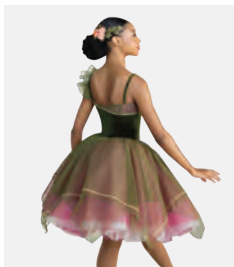

Ref. REVRC24557

Revolution The Holly and The Ivy

- Angenähter Spandex-Slip. Vorne gefüttert.
- Inklusive appliziertem Kopfschmuck und Haarnadeln.
- Lieferung auf einem Kleiderbügel in einer kostenlosen Kleiderhülle.

Größen Kinder XS - Erwachsene XXL