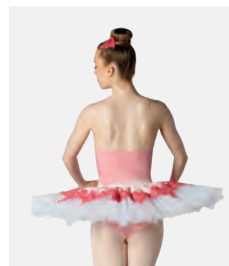

**Größen** Kinder XS - XXL

Ref. FPC24010

**1st Position Blumen Tutu mit Paillettensaum**

- Inklusive passendem Haarband aus Stoff.
- Lieferung auf einem Kleiderbügel in einer kostenlosen Kleiderhülle.

**Größen** Kinder S - XXL