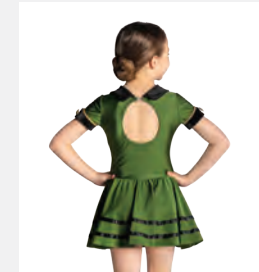

Ref. COCH0119

**1st Position Rot-blauer  
Nussknacker-Soldaten-Einteiler**

- Lieferung am Bügel in  
kostenloser Kleiderhülle.

**Größen** Kinder S - Erwachsene L

1<sup>ST</sup> POSITION\*

★ **NEU**

Ref. FPC26064A