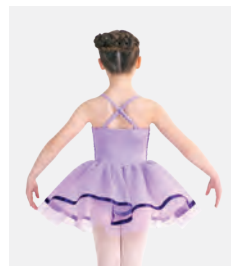

Ref. FPC25077B

1st Position Paillettenbesetztes Ballettkleid

- Verstellbare, gekreuzte Rückenträger.
- Basis des Trikots befestigt.
- Wird auf einem Kleiderbügel in einer kostenlosen Kleiderhülle geliefert.

Größen Kinder S - Erwachsene XXL