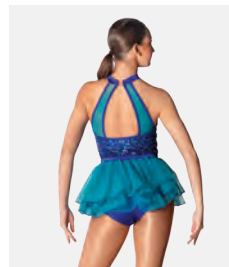

Ref. COGL0118

1st Position Hochgeschlossener Einteiler mit Pailletten und angebrachtem Rüschenrock

- Lieferung am Bügel in kostenloser Kleiderhülle.

Größen Kinder M - Erwachsene XXL