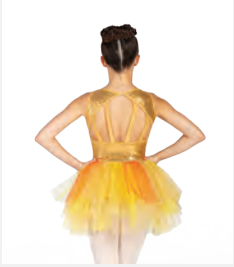

Ref. FPC24097

**1st Position Paillettenbesetztes
Miederoptik-Kleid mit Rückenausschnitt
und Stufenrock**

- Vorne gefüttert.
- Trikotunterteil angebracht.
- Wird auf einem Kleiderbügel in einer kostenlosen Kleiderhülle geliefert.

Größen Kinder S - XXL