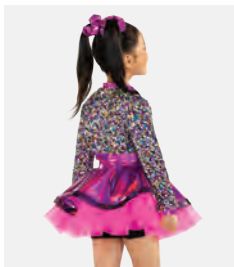

#### Revolution Worldwide Party

- Separate Netzjacke und Kleid.
- Angenähte Spandex-Shorts.
- Zwei Haargummis enthalten.
- Lieferung auf einem Bügel in einer kostenlosen Kleiderhülle.

Größen Kinder XS - XXL