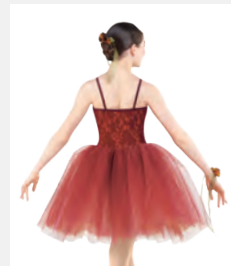

★ **NEU**

Ref. REVRC25703

Revolution Steady Love

- Angenäherter Spandex-Slip.
- Blumenkopfschmuck mit Clip (Farbe kann variieren) und Korsage inklusive.
- Lieferung am Bügel in kostenloser Kleiderhülle.

Größen Kinder XS - Erwachsene XXL