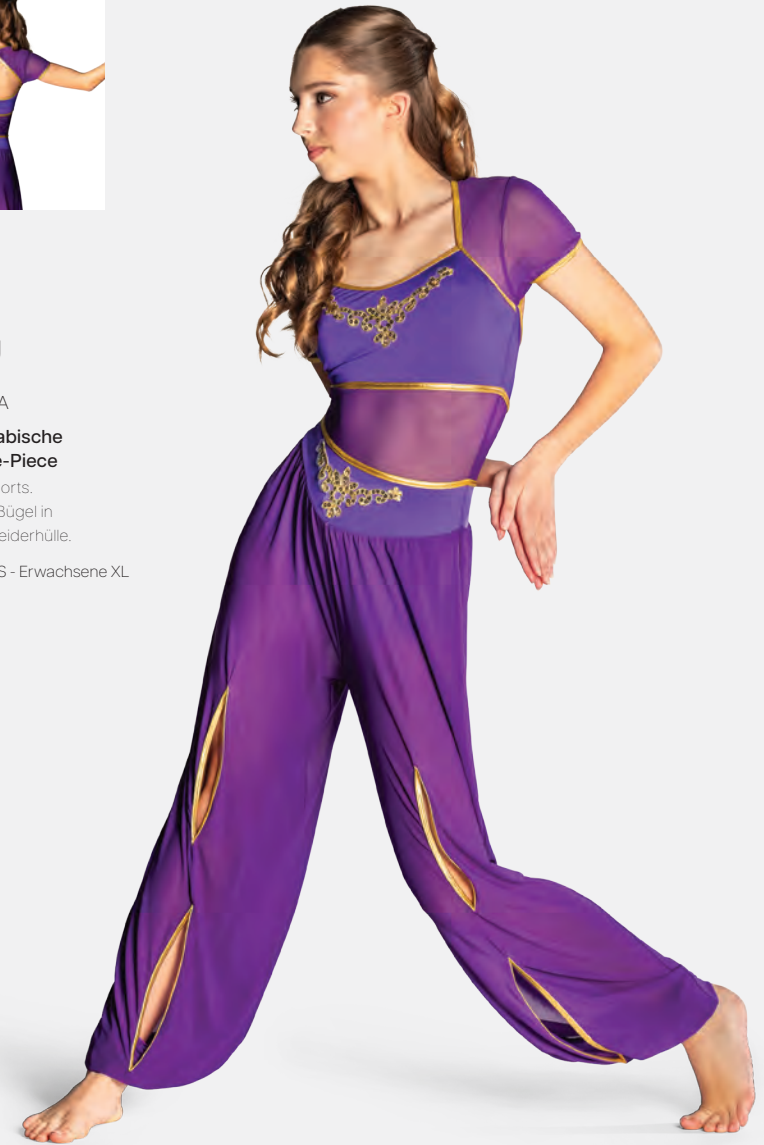

**1st Position Arabische Prinzessin One-Piece**

- Eingenähte Shorts.
- Lieferung am Bügel in kostenloser Kleiderhülle.

Größen Kinder S - Erwachsene XL

1<sup>ST</sup>  
POSITION®

 **NEUE  
FARBEN**

Ref. COCH0082