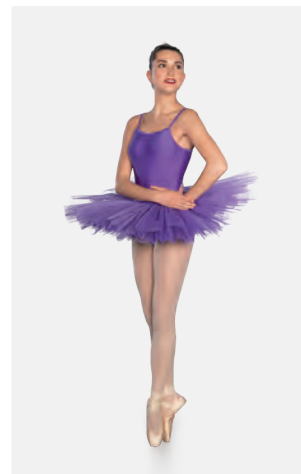

1ST
POSITION®

Ref. COTU0021C

**1st Position Fünflagiges Tutu aus
Nylon und Elasthan**

• Nylon/Elasthan, Vorne gefüttert.

Größen Kinder 3-5, 6-8, 9-11, 12-13
Erwachsene S, M, L