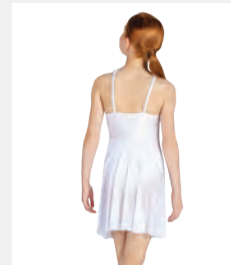

Ref. REVRC21556

Revolution Breathe In

- Angenähte Spandex-Shorts. Kopfschmuck aus Pailletten und Haarnadeln im Lieferumfang enthalten.
- Lieferung auf einem Kleiderbügel in einer kostenlosen Kleiderhülle.

Größen Kinder XS - Erwachsene XXL

**NEUE
FARBEN**

Ref. COLD0072

**1st Lyrisches Kleid mit
drapiertem Mesh**

- Auf Trikot-Basis.
- Lieferung am Bügel in kostenloser Kleiderhülle.
- Drapierter Umhang am Rücken nur in Erwachsenengrößen.

Größen Kinder S - Erwachsene XXL