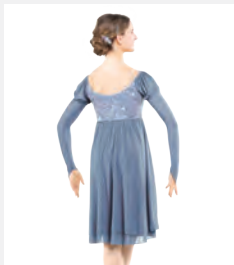

★ NEU

Ref. REVRC25689

Revolution Dulcinea

- Verstellbare Schulterträger.
- Angenähter Slip aus Spandex.
- Clip-Kopfteil inklusive.
- Lieferung am Bügel in kostenloser Kleiderhülle.
- Paillettenmuster kann variieren.

Größen Kinder XS - Erwachsene XXL