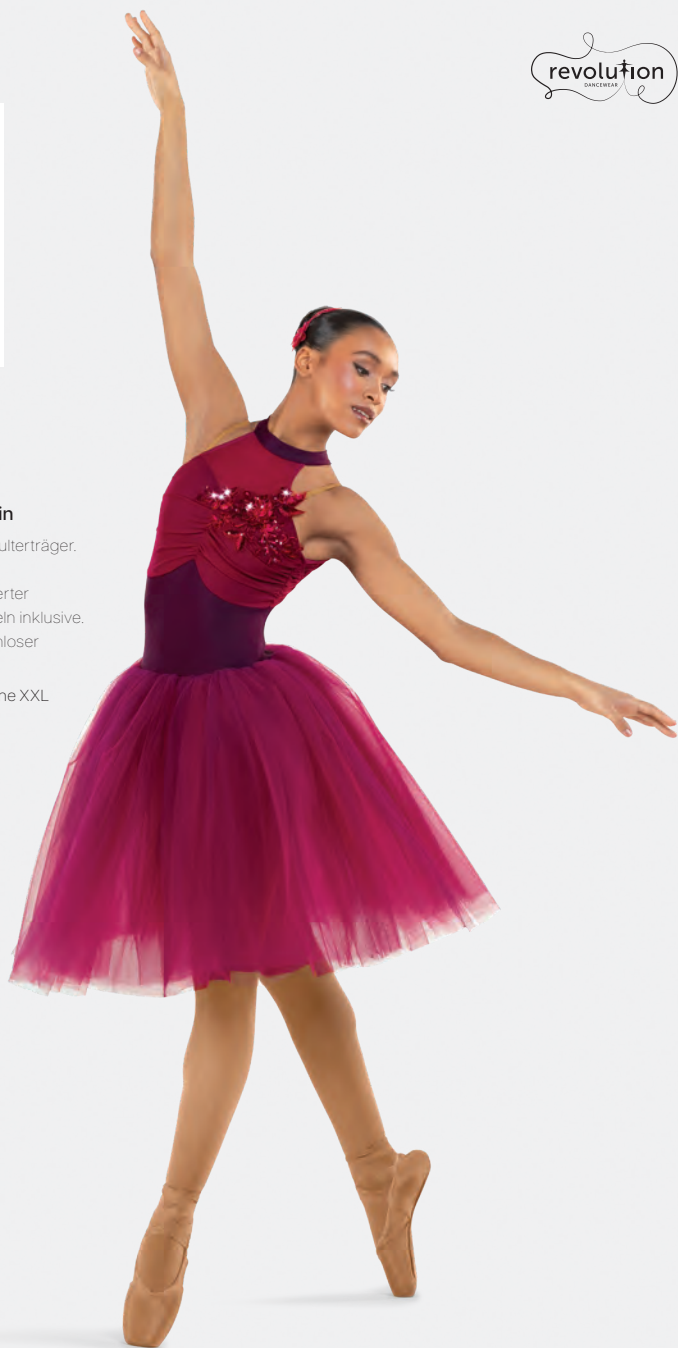

Revolution The Voice Within

- Angenähte, verstellbare Schulterträger.
- Angenähter Spandex-Slip.
- Mit floraler Applikation verzierter Kopfschmuck und Haarnadeln inklusive.
- Lieferung am Bügel in kostenloser Kleiderhülle.

Größen Kinder XS - Erwachsene XXL