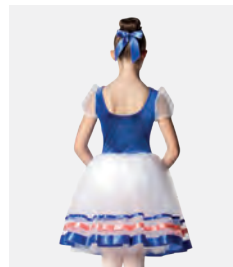

Ref. FPC23044

**1st Position Samtmieder mit Rosendetail
und Bandschnürung/Bordüre**

- Angenähte Trikot-Basis.
- Lieferung auf einem Bügel in einer kostenlosen Kleiderhülle.
- Haarschmuck nicht inbegriffen.

Größen Kinder S - Erwachsene XXL