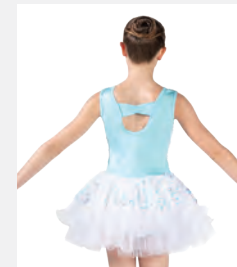

Ref. FPC25047A

**1st Position Pailletten Oberteil
Tutu mit Kragen und Peplum**

- Vorne gefüttert.
- Trikotunterteil angebracht.
- Wird auf einem Kleiderbügel in einer kostenlosen Kleiderhülle geliefert.

Größen Kinder S - XXL