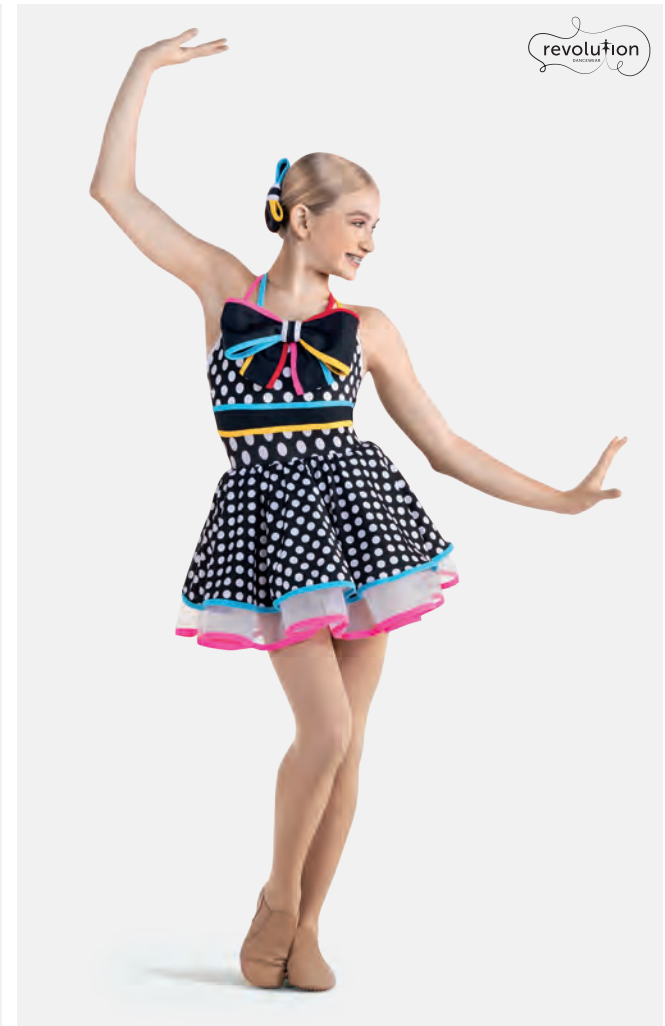

Ref. FPC24078

**1st Position 1950s Polkadot Kleid mit Neckholder**

- Vorne gefüttert.
- Trikotunterteil befestigt.
- Wird auf einem Kleiderbügel in einer kostenlosen Kleiderhülle geliefert.

**Größen** Kinder S - Erwachsene XXL