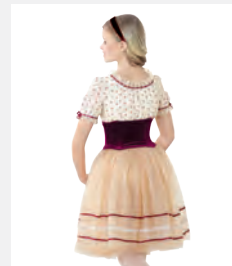

★ **NEU**

Ref. REVRC16914

Revolution Something There

- Separates Stretch-Samtkorsett, vollständig gefüttert.
- Kopfband inklusive.
- Lieferung am Bügel in kostenloser Kleiderhülle

Größen Kinder XS - Erwachsene XXL