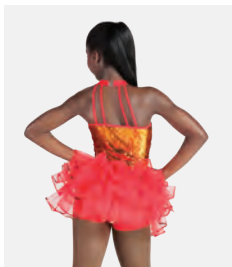

Ref. FPC23045

1st Position Paillettenkleid mit Schößchenrock

- Lieferung auf einem Bügel in einer kostenlosen Kleiderhülle.

Größen Kinder S - Erwachsene XXL