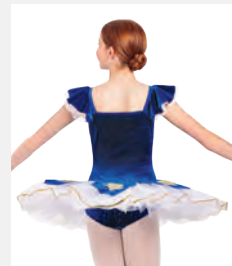

Revolution The Voice Within

- Angenähte, verstellbare Schulterträger.
- Angenähter Spandex-Slip.
- Mit floraler Applikation verzierter Kopfschmuck und Haarnadeln inklusive.
- Lieferung am Bügel in kostenloser Kleiderhülle.

Größen Kinder XS - Erwachsene XXL