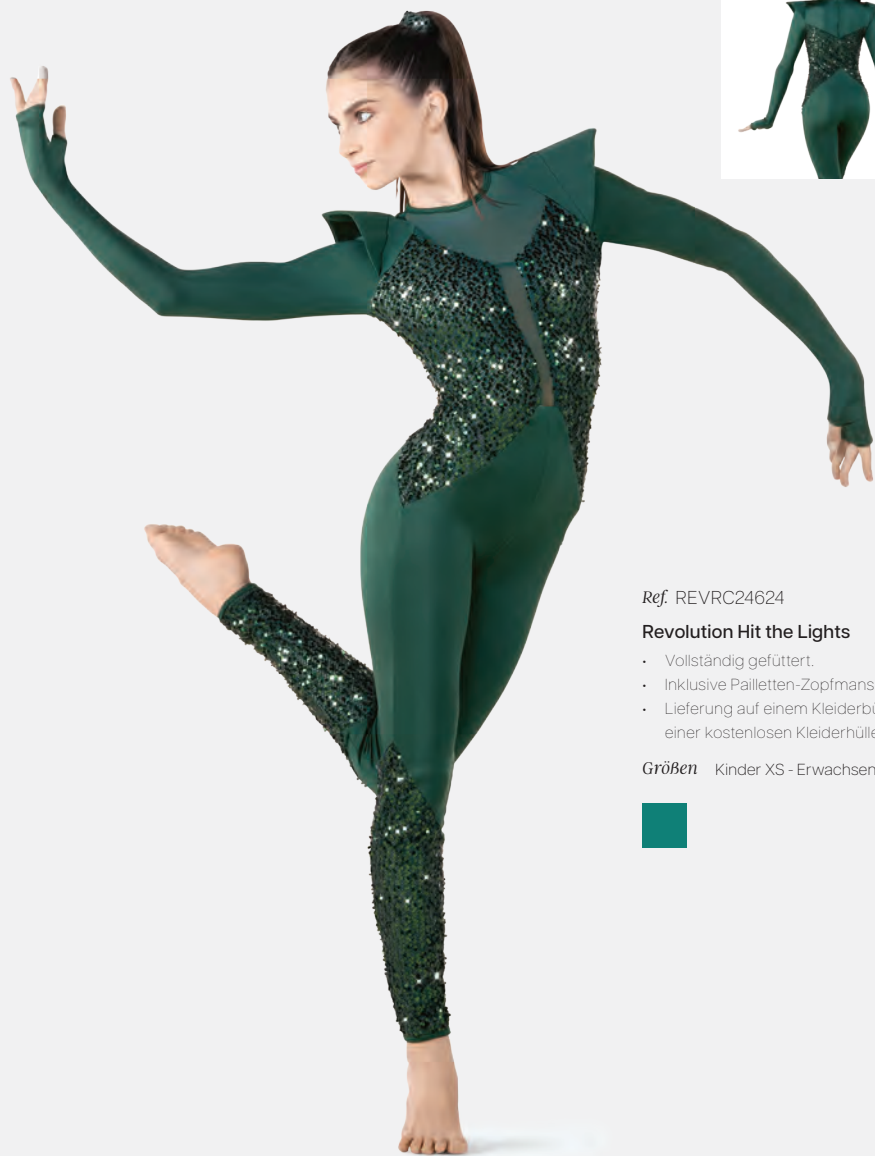

Ref. REVRC24624

Revolution Hit the Lights

- Vollständig gefüttert.
- Inklusive Pailletten-Zopfmanschette.
- Lieferung auf einem Kleiderbügel in einer kostenlosen Kleiderhülle.

Größen Kinder XS - Erwachsene XXL