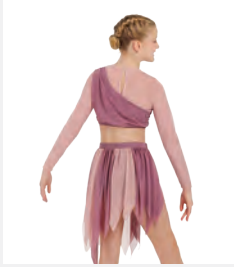

★ **NEU**

Ref. FPC26050B-MAU

**1st Position Langärmeliges
Crop-Top und Netzrock mit
Federoptik in mauve**

- Zweiteilig.
- Trikotbasis mit Rock und angenähertem Höschen.
- Lieferung am Bügel in kostenloser Kleiderhülle.

Größen Kinder S - Erwachsene XXL

**NEUE
FARBEN**

Ref. FPC25082B

**1st Position Halterneck
Appliziertes Lyrisches Kleid**

- Verstellbare Rückenträger.
- Vorne gefüttert.
- Trikotunterteil befestigt.
- Lieferung auf einem Kleiderbügel in einer kostenlosen Kleiderhülle.

Größen Kinder S - Erwachsene XXL