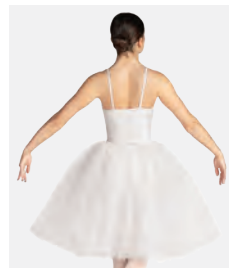

Ref. COBD0012B

1st Position Romantisches Tutu

- Nylon/Elasthan mit Raffung Vorne und Saum in der Mitte.
- 3 Lagen Netz.

Größen Kinder M - Erwachsene XL