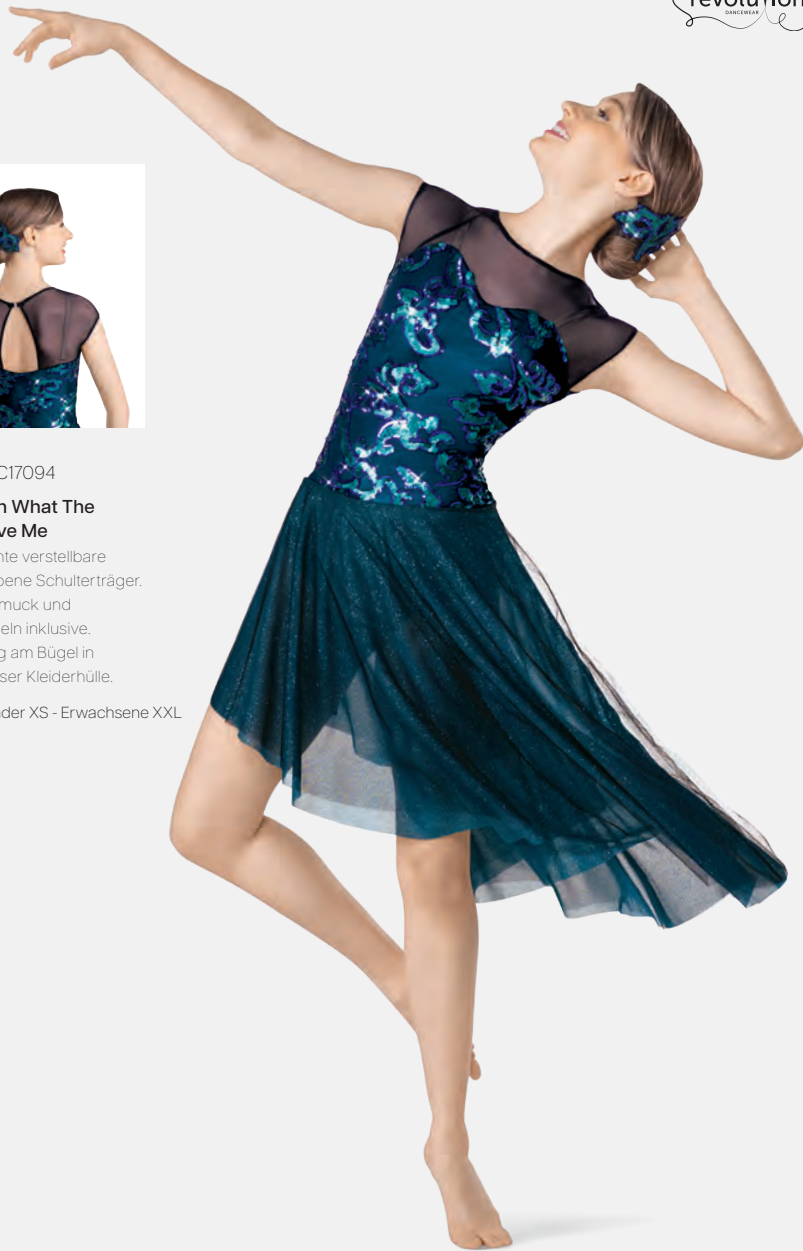

Revolution What The Water Gave Me

- Angenähte verstellbare nudefarbene Schulterträger.
- Kopfschmuck und Haarnadeln inklusive.
- Lieferung am Bügel in kostenloser Kleiderhülle.

Größen Kinder XS - Erwachsene XXL