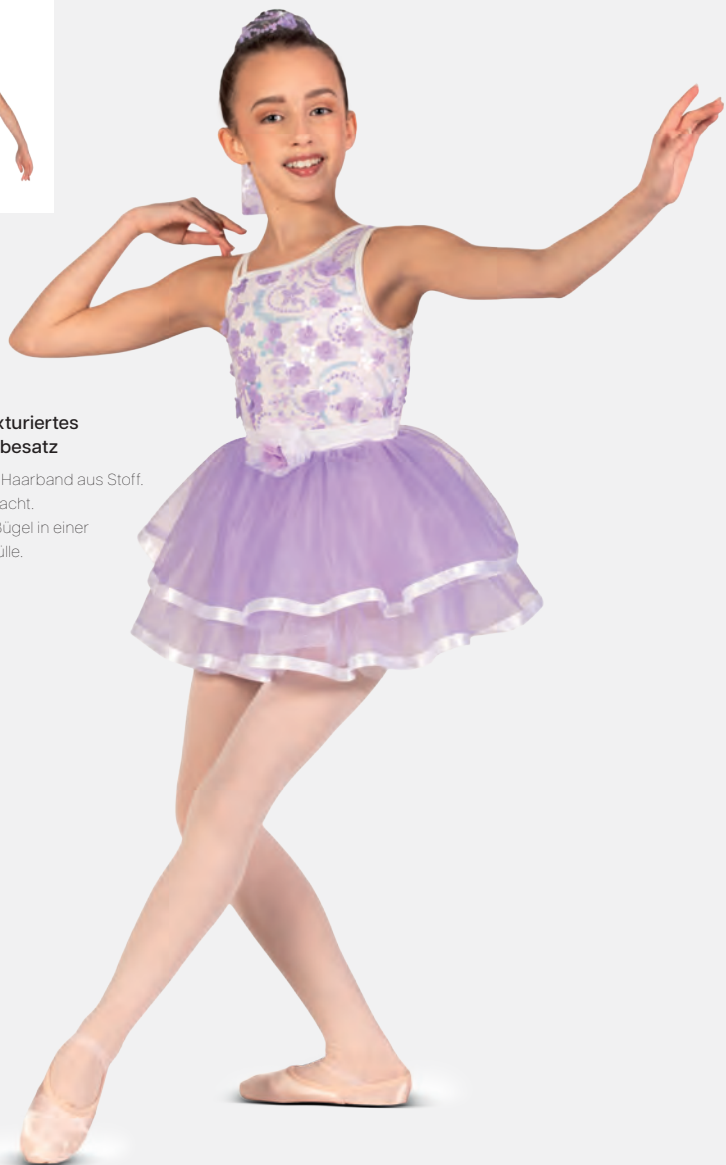

Ref. FPC24012

1st Position Floral Texturiertes Ballettkleid mit Bandbesatz

- Inklusive passendem Haarband aus Stoff.
- Trikotunterteil angebracht.
- Lieferung auf einem Bügel in einer kostenlosen Kleiderhülle.

Größen Kinder S - XXL