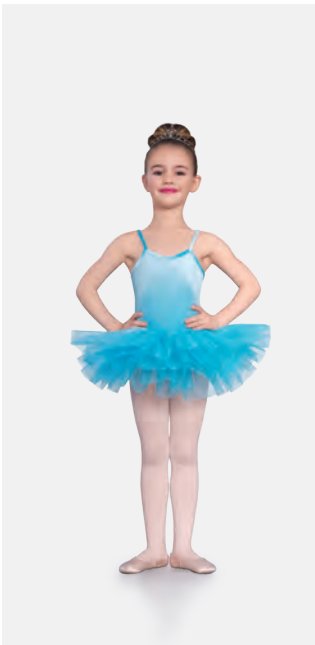

Ref. COTU0059

1st Position Basic Velours-Tutu

- 4 Lagen.
- Zubehör nicht inklusive.

Größen Kinder 3-5, 6-8, 9-11, 12-13