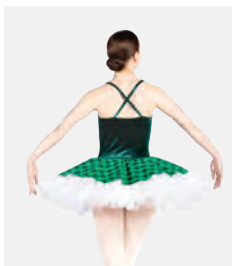

Ref. FPC24117B

**1st Position Schöbchen-Tutu
mit Glitzerbesatz**

- Strass-Detail.
- Trikotunterteil angebracht.
- Wird auf einem Kleiderbügel in einer kostenlosen Kleiderhülle geliefert.

Größen Kinder S - Erwachsene XXL