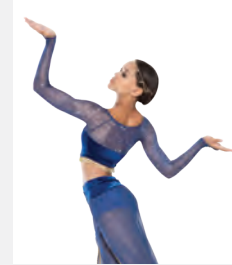

Ref. REVRC19730

Revolution Arabian

- Oberteil und separate Hose.
- Kopfbedeckung inklusive.
- Lieferung am Bügel in kostenloser Kleiderhülle.

Größen Kinder XS - Erwachsene XXL