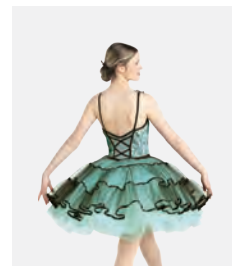

Ref. REVRC24556

Revolution Le Corsaire

- Angenähter Spandex-Slip.
- Vorne gefüttert.
- Inklusive appliziertem Kopfschmuck und Haarnadeln.
- Lieferung auf einem Kleiderbügel in einer kostenlosen Kleiderhülle.

Größen Kinder S - Erwachsene XXL