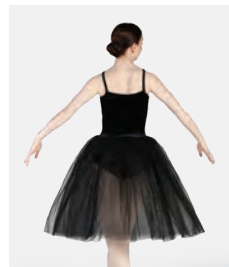

Ref. COBD0008

1st Position romantisches Tutu aus Velours mit glitzerndem Netzstoff

- Auf Trikot-Basis.
- Lieferung am Bügel in kostenloser Kleiderhülle.

Größen Kinder L - Erwachsene XL