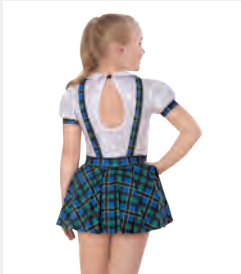

1ST
POSITION®