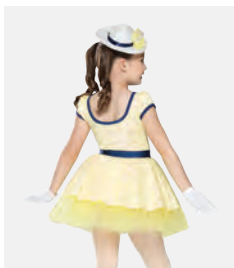

Ref. REVRC18632

Revolution A Lovely Day

- Angenähter Spandex-Slip.
- Hut mit elastischen Schlaufen, Haarnadeln und Spandex-Handschuhe im Lieferumfang enthalten.
- Lieferung auf einem Bügel in einer kostenlosen Kleiderhülle.

Größen Kinder XS - XXL