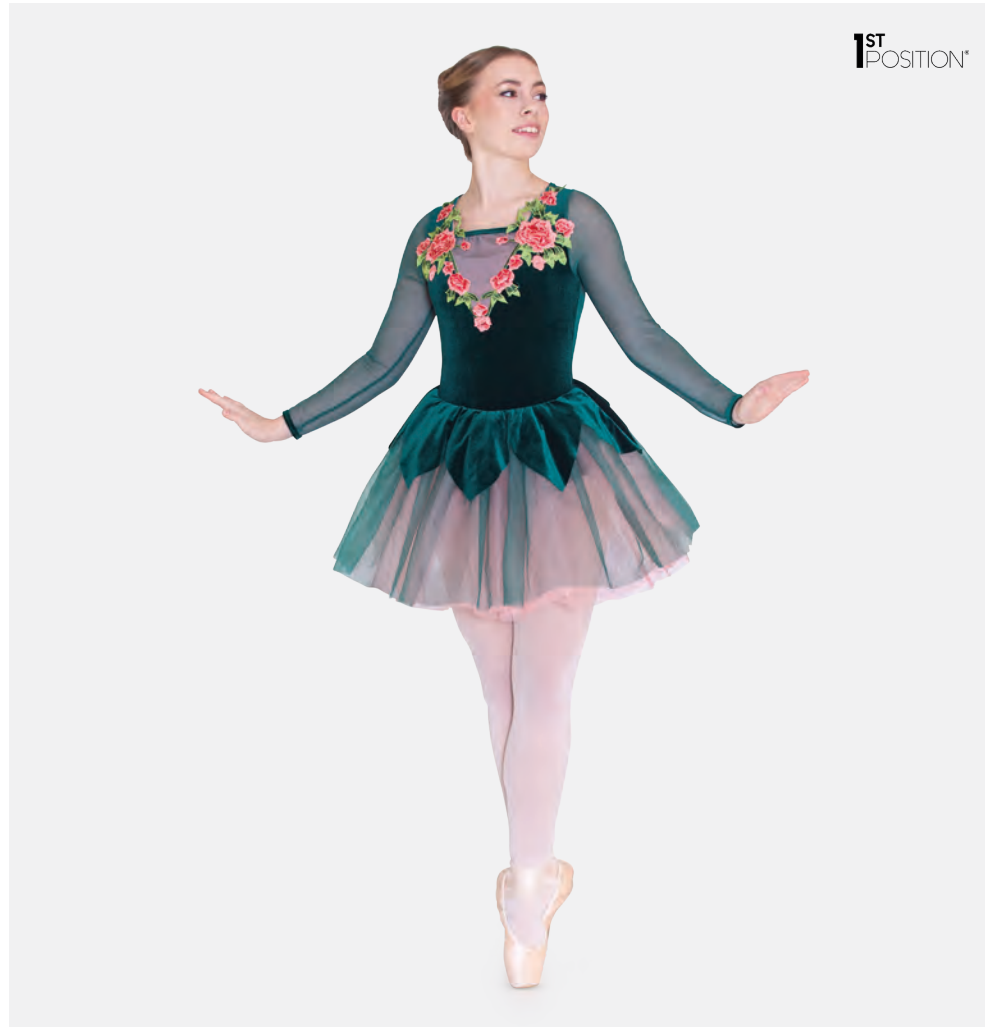

Ref. FPC25086B

1st Position Langarm-Tutu mit Applique

- Vorne gefüttert.
- Trikotunterteil angebracht.
- Lieferung auf einem Kleiderbügel in einer kostenlosen Kleiderhülle.

Größen Kinder S - Erwachsene XXL