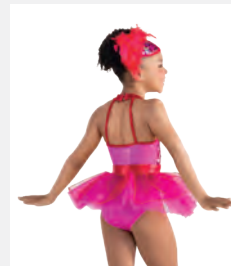

★ NEU

Ref. REVRC24665

Revolution Best Of Both Worlds

- Dreiteiliges Set. Turnanzug, Radlerhose und Rock.
- Mit Haarschleife mit Pailletten und Clip, tropfenförmigem Hut mit Federbesatz und Haarnadeln.
- Lieferung am Bügel in kostenloser Kleiderhülle.

Größen Kinder XS - XXL