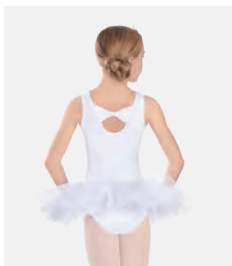

Ref. COTU0051

1st Position Tutu mit glitzerbesetztem Netz und Schleife am Rücken

- Nylon/Elasthan.

Größen Kinder S - XXL