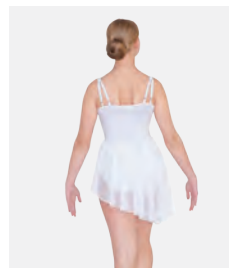

Ref. FPC25084B

**1st Position Asymmetrisches Lyrisches Kleid mit Spitzenbesatz**

- Verstellbare doppelte Schulterträger.
- Trikotunterteil angebracht.
- Lieferung auf einem Kleiderbügel in einer kostenlosen Kleiderhülle.