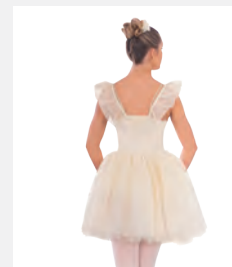

Revolution Just The Beginning

- Angenähter Spandex-Slip.
- Mit Blumen-Haarklammer.
- Lieferung am Bügel in kostenloser Kleiderhülle.

Größen Kinder XS - Erwachsene XXL