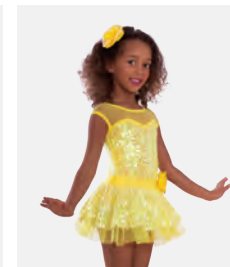

Ref. COGL0113

1st Position Tutu mit Pailletten

- Auf Trikot-Basis, Lieferung am Bügel in kostenloser Kleiderhülle.
- Haarschmuck nicht inbegriffen.

Größen Kinder S - XXL