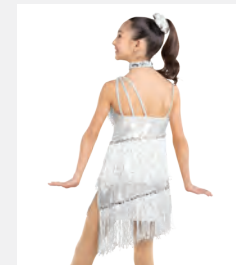

★ **NEU**

Ref. REVRC26863

Revolution Silver and Gold

- Drop-in-Spandex-Trikotanzug.
- Inklusive Scrunchie und Spandex-Halsband mit Folienpunkten.
- Lieferung am Bügel in kostenloser Kleiderhülle.

Größen Kinder XS - Erwachsene XXL