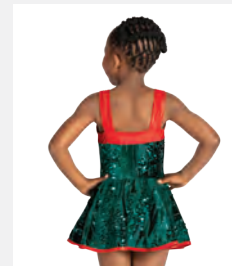

★ NEU

Ref. FPC26046A
1st Position Candy
Cane Glitzer Tutu

- Feste Schleife an der Taille.
- Auf Trikot-Basis.
- Lieferung am Bügel in kostenloser Kleiderhülle

Größen Kinder S - XXL