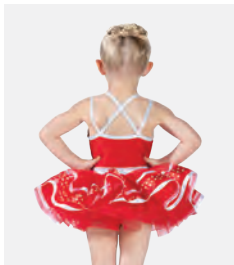

1ST
POSITION®