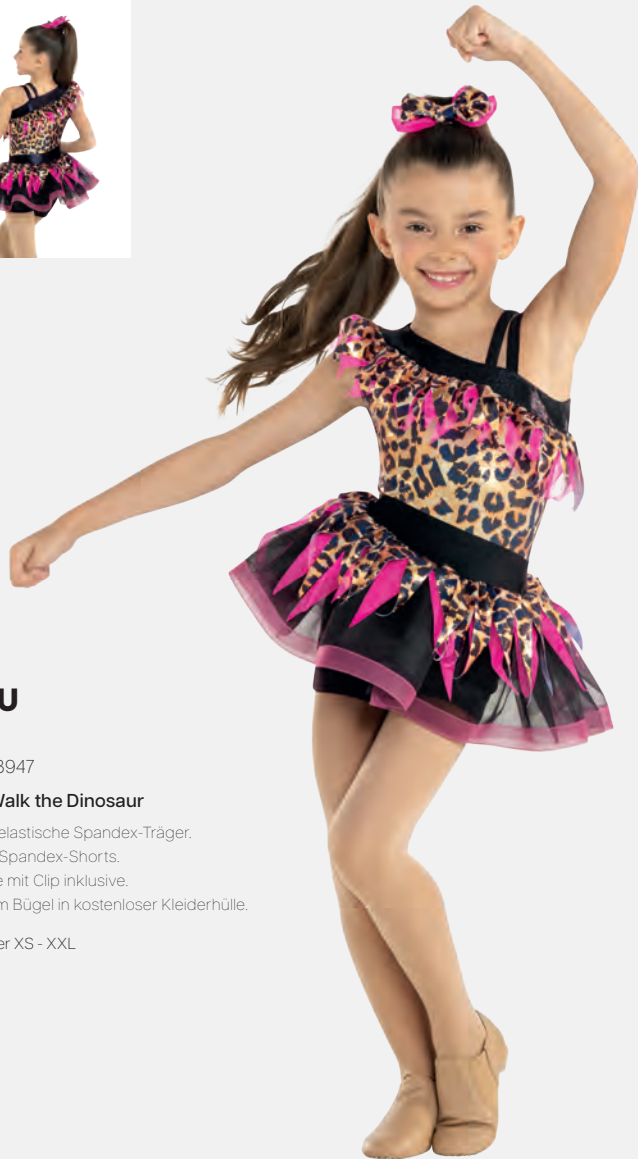

revolution  
DANCEWEAR

★ NEU

Ref. REVRC23947