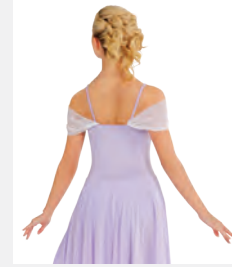

**1st Position Asymmetrisches
langes geschlitztes Kleid**

- Verstellbare Träger.
- Auf Trikot-Basis.
- Lieferung am Bügel in kostenloser Kleiderhülle.

Größen Erwachsene S - XXL