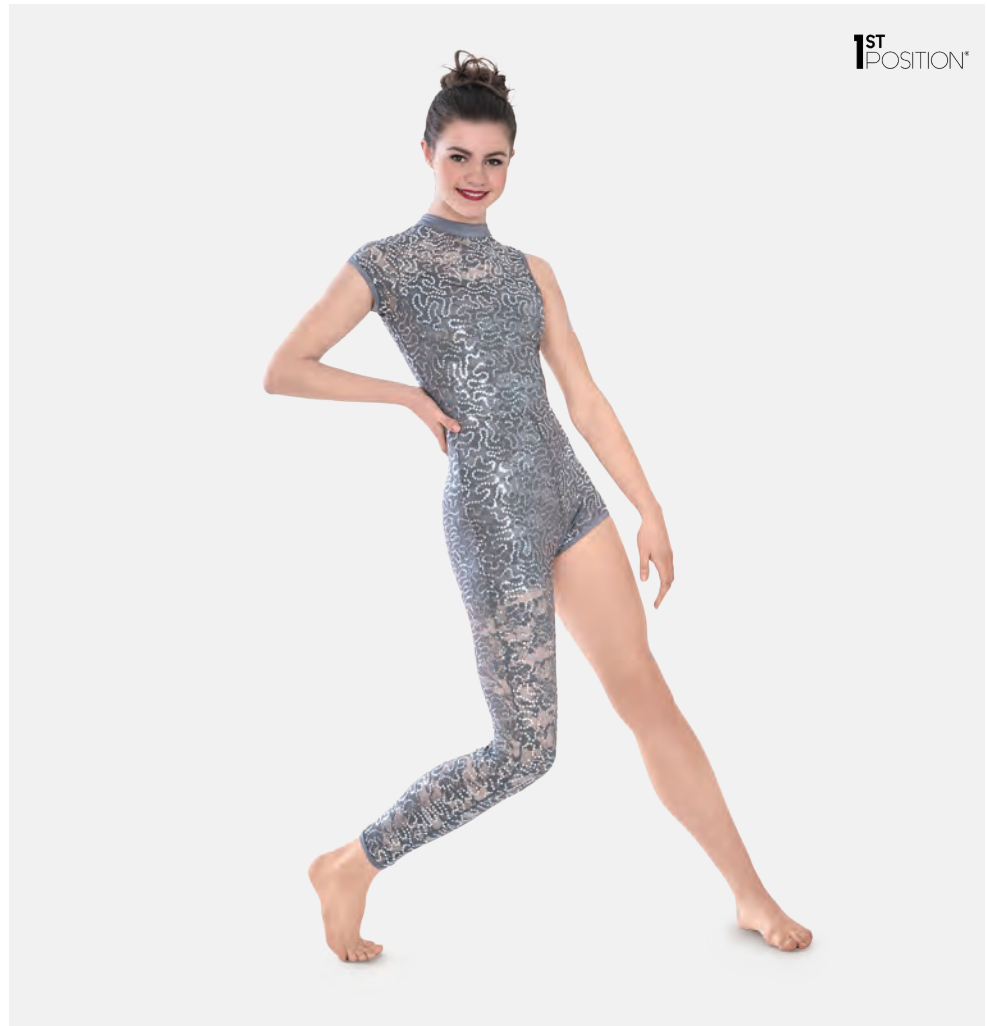

**Größen** Kinder M - Erwachsene XXL

Ref. DW29

**1st Position Asymmetrischer Anzug mit Pailletten und Spitze**

- Passender Kopfschmuck inklusive, Lieferung am Bügel in kostenloser Kleiderhülle.

**Größen** Kinder M - Erwachsene XXL