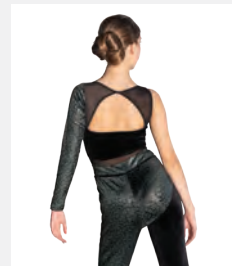

**Größen** Kinder S - Erwachsene XXL

★ NEU

Ref. FPC26062A

**1st Position Einteiler mit  
Leopardenmuster**

- Lieferung am Bügel in  
kostenloser Kleiderhülle.

Größen Kinder S - Erwachsene XXL

★ NEU

Ref. FPC26057A