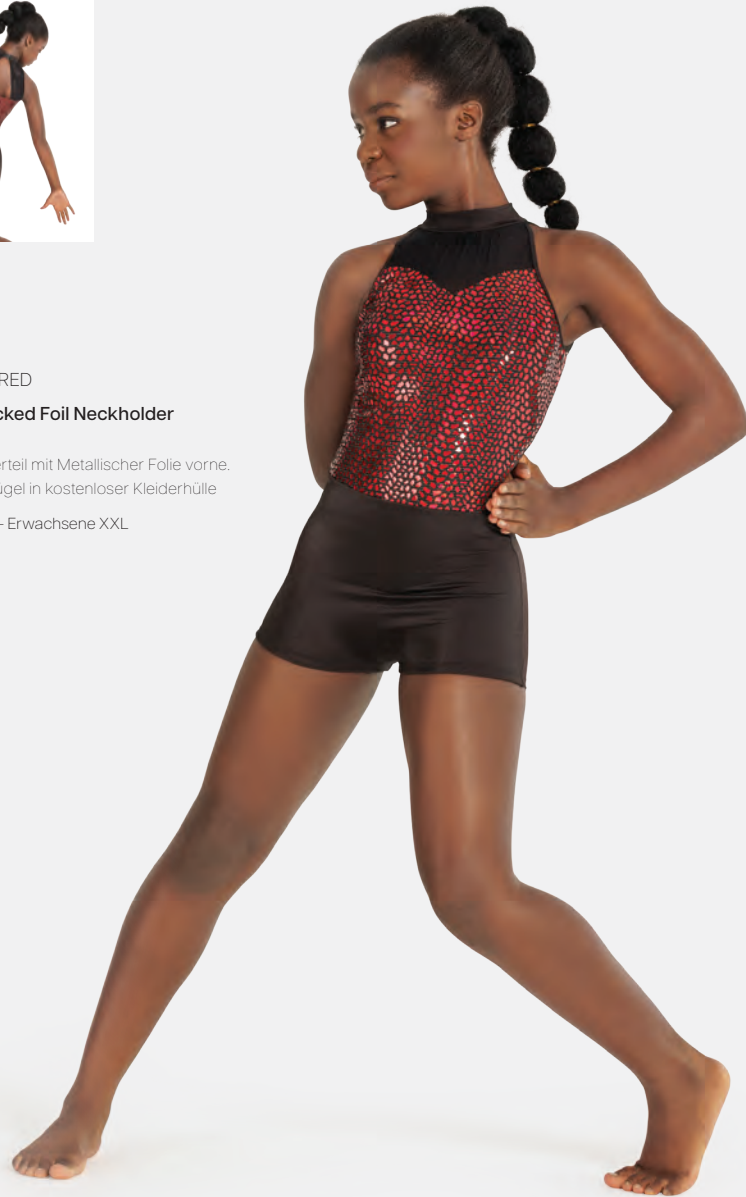

**1st Position Cracked Foil Neckholder
Biketard in rot**

- Gefüttertes Oberteil mit Metallischer Folie vorne.
  Lieferung am Bügel in kostenloser Kleiderhülle

Größen Kinder S - Erwachsene XXL