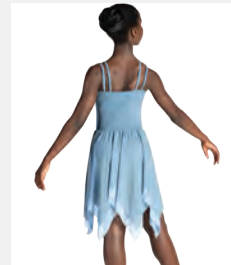

★ NEU

Ref. REVRC26902

Revolution Whispering Winds

- Zweiteilig.
- Oberteil und Hose.
- Angenähter Slip aus Spandex.
- Mit Juwelen besetzter Kopfschmuck mit Clip inklusive.
- Lieferung am Bügel in kostenloser Kleiderhülle.

Größen Kinder XS - Erwachsene XXL

★ NEU

Ref. FPC26054A

**1st Position Stretch Netz
Taschentuch Kleid mit
gerafftem Detail**

- Verstellbare Doppelträger.
- Auf Trikot-Basis.
- Lieferung am Bügel in kostenloser Kleiderhülle.

Größen Kinder S - Erwachsene XXL