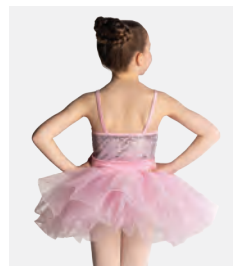

Ref. FPC23043

**1st Position Ballkleid mit Schleifenapplikation**

- Inklusive separaten Armstulpen.
- Auf Trikot-Basis Lieferung auf einem Bügel in einer kostenlosen Kleiderhülle.

**Größen** Kinder S - XXL