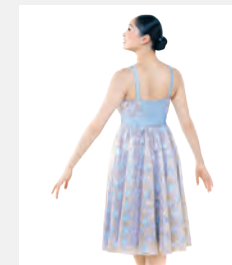

★ **NEU**

Ref. REVRC25688

Revolution Allegretto

- Angenähte, verstellbare Schulterträger.
- Angenähter Spandex-Slip.
- Mit floraler Applikation verzierter Kopfschmuck und Haarnadeln inklusive.
- Lieferung am Bügel in kostenloser Kleiderhülle. Das Stickmuster kann variieren.

Größen Kinder XS - Erwachsene XXL