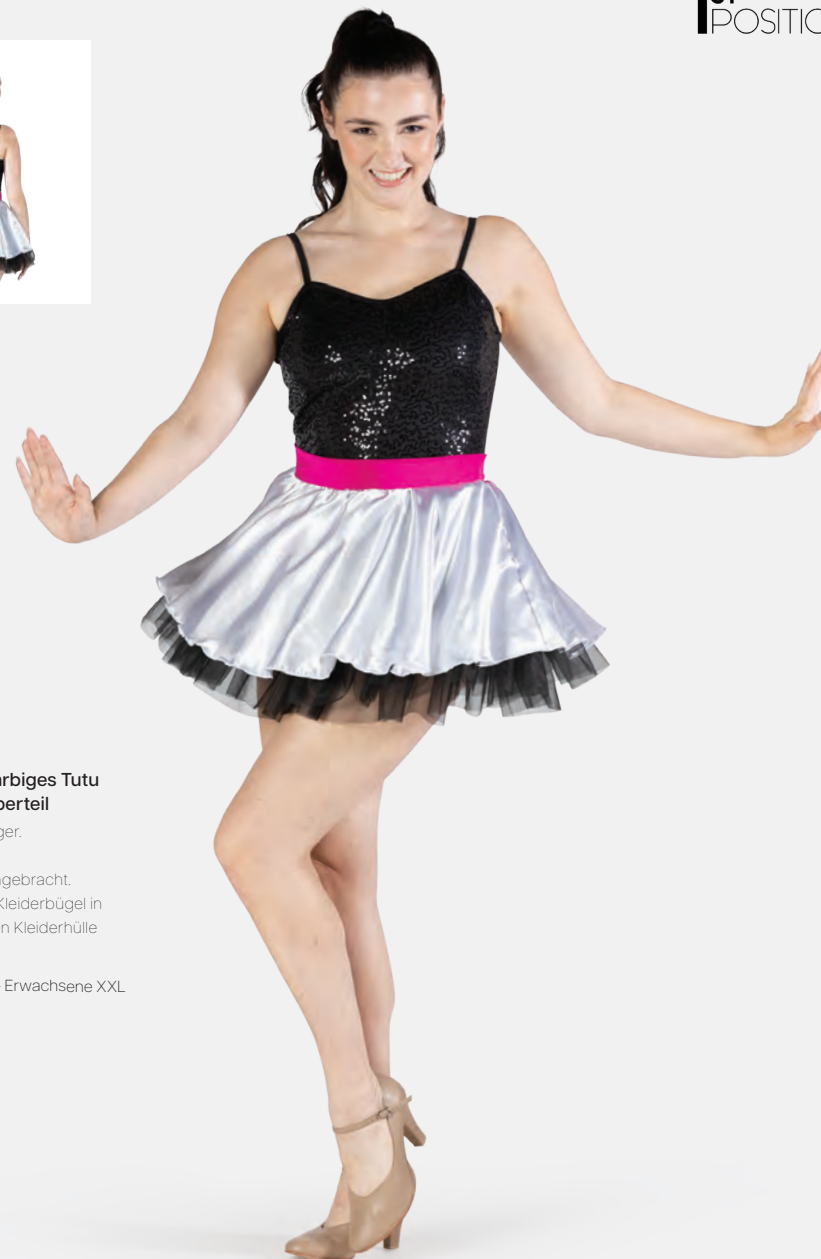

Größen Kinder S - Erwachsene XXL

Ref. FPC24039

**1st Position Paillettenoberteil  
und Separate Mesh-Hosen**

- Inklusive passendem Haarband aus Stoff.
- Befestigte Hose.
- Wird auf einem Kleiderbügel in einer kostenlosen Kleiderhülle geliefert.