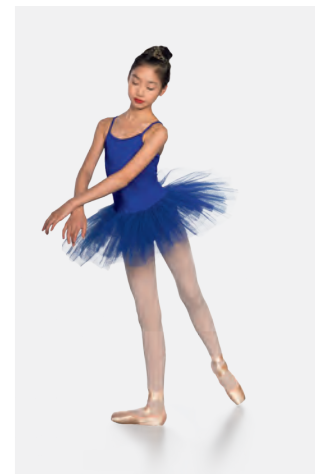

1ST
POSITION®

Ref. COTU0021C

**1st Position Fünflagiges Tutu aus
Nylon und Elasthan**

• Nylon/Elasthan, Vorne gefüttert.

Größen Kinder 3-5, 6-8, 9-11, 12-13
Erwachsene S, M, L