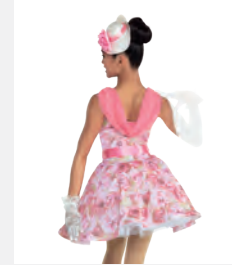

**Größen** Kinder XS - Erwachsene XXL

★ NEU

Ref: FPC26083B-RED

**1st Position Minikleid mit Puffärmeln und Peter-Pan-Kragen in rot**

- Auf Trikot-Basis. Lieferung am Bügel in kostenloser Kleiderhülle.

**Größen** Kinder S - Erwachsene XXL