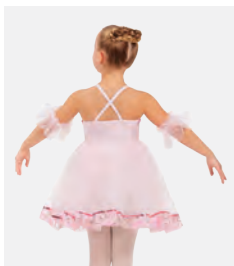

Ref. FPC23043

**1st Position Ballkleid mit Schleifenapplikation**

- Inklusive separaten Armstulpen.
- Auf Trikot-Basis Lieferung auf einem Bügel in einer kostenlosen Kleiderhülle.

**Größen** Kinder S - XXL