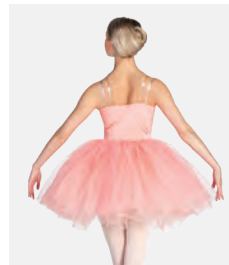

Ref. COBD0037

1st Position Florales und Paillettenbesetztes Schimmer Netz Tutu

- Doppelt verstellbare Träger.
- Trikotunterteil angebracht.
- Lieferung auf einem Bügel in einer kostenlosen Kleiderhülle.

Größen Kinder S - Erwachsene XXL