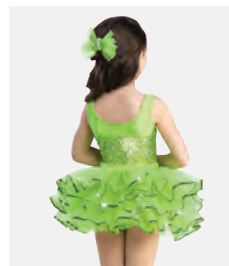

Ref. REVRC17079

**Revolution See You
Later Alligator**

- Angenäherter Spandex-Slip.
- Inklusive Haarschleife, Haarnadeln und Schuhschleifen.
- Lieferung auf einem Kleiderbügel in einer kostenlosen Kleiderhülle.

Größen Kinder XS - XXL