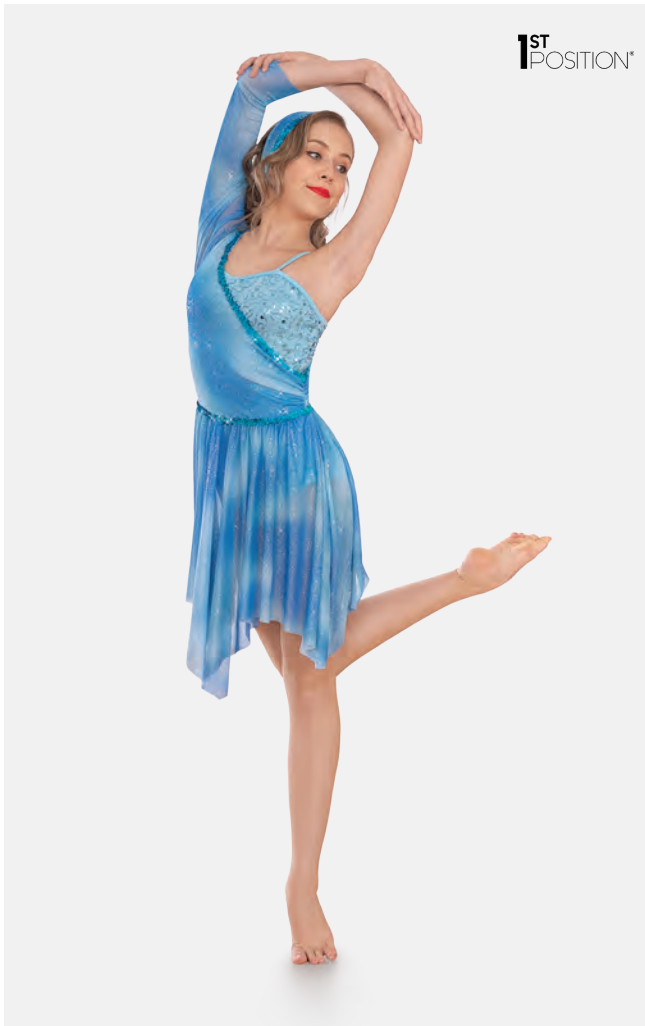

**Größen** Kinder L - Erwachsene XXL

1<sup>ST</sup> POSITION®

Ref. COLD0058  
**1st Position Lyrisches, asymmetrisches Batik-Kleid mit Pailletten**

- Passende Kopfbedeckung inklusive, auf Trikot-Basis.
- Lieferung am Bügel in kostenloser Kleiderhülle.