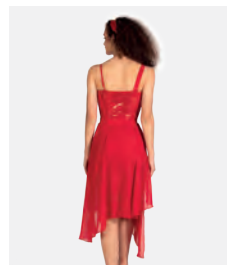

Ref. FPC24019

**1st Position Assymetrischer Träger.
Trikot mit separatem Taschentuch-Rock**

- Inklusive passendem Haarband aus Stoff.
- Mit verstellbaren Trägern.
- Wird auf einem Kleiderbügel in einer kostenlosen Kleiderhülle geliefert.

Größen Kinder XL - Erwachsene XXL