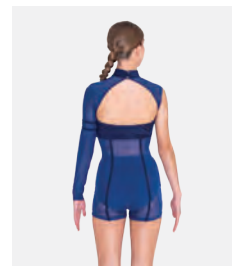

Ref. FPC25107B

1st Position Einärmeliger Mesh-Biketard mit Paspelierung

- Inklusive separater Hose.
- Lieferung auf einem Kleiderbügel in einer kostenlosen Kleiderhülle.

Größen Kinder S - Erwachsene XXL