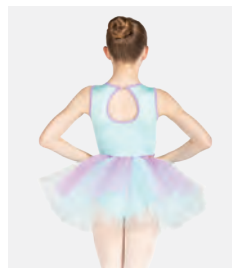

Ref. FPC24116B

1st Position Oberteil aus Pailletten mit Kragen und mehrfarbigem Tutu

- Fünf Lagen.
- Trikotunterteil angebracht.
- Wird auf einem Kleiderbügel in einer kostenlosen Kleiderhülle geliefert.

Größen Kinder S - XXL