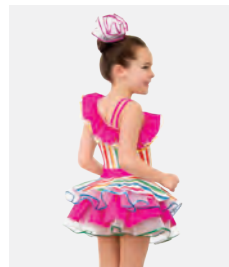

**1st Position Glitz-Tutu mit
Regenbogenstreifen**

- Haarschmuck mit Netz und Pailletten inklusive,
  Lieferung am Bügel in kostenloser Kleiderhülle.
- Haarschmuck nicht inbegriffen.

Größen Kinder S - XL