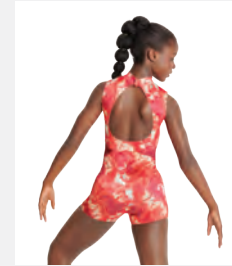

**Größen** Kinder S - Erwachsene XXL

★ NEU

Ref. FPC26086B-RED

**1st Position Ärmelloser bedruckter  
Biketard in rot**

- Biketard mit Marmor-Effekt-Digitaldruck. Vorne  
gefütterter. Lieferung am Bügel in kostenloser  
Kleiderhülle