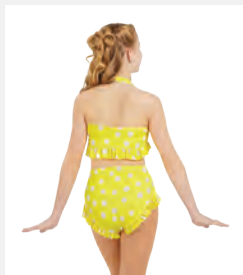

1ST
POSITION®

★ **NEU**

Ref. FPC26076B-YEL

**1st Position Polka Dot Rüschen
Zweiteiler in gelb**

- Kurzes, vorne geschnittenes Oberteil mit Neckholder und Polka-Dot-Muster.
- Lieferung am Bügel in kostenloser Kleiderhülle.

Größen Kinder S - Erwachsene XXL

revolution
swimsuits

★ **NEU**

Ref. REVRC19736

Revolution Bathing Beauty

- Abnehmbare, verstellbare Schulterträger.
- Blumenkopfschmuck mit Clip, Strandball und Sonnenbrille inklusive.
- Lieferung am Bügel in kostenloser Kleiderhülle.

Größen Kinder XS - Erwachsene XXL