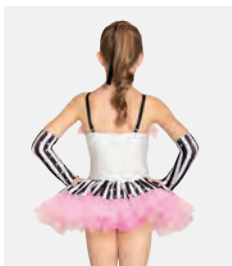

Ref. FPC24084

1st Position Gestreiftes Ballettkleid mit Abgetrennten Ärmeln

- Inklusive passendem Haarband aus Stoff.
- Mit verstellbaren Trägern.
- Trikotunterteil angebracht.
- Lieferung auf einem Kleiderbügel in einer kostenlosen Kleiderhülle.

Größen Kinder S - XXL