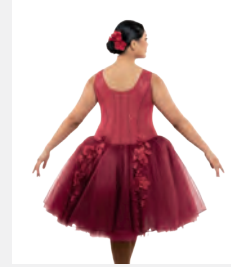

★ NEU

Ref. REVRC26884

Revolution More Than Words

- Angenähter Spandex-Slip.
- Mit floraler Applikation und Haarnadeln.
- Lieferung am Bügel in kostenloser Kleiderhülle.

Größen Kinder XS - Erwachsene XXL