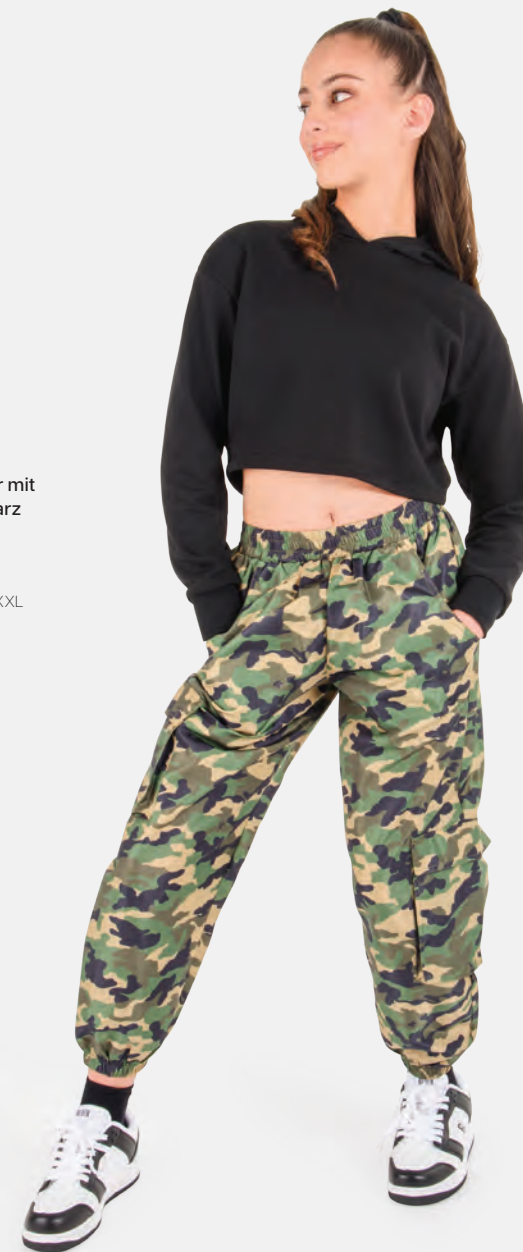

Größen Kinder S - Erwachsene XXL

★ NEU

Ref. FPC26026B-BLK

**1st Position Verkürzte College-Jacke in schwarz**

- Elastischer Taillenbund, Kragen und Ärmelbündchen.
- Funktionaler Frontreißverschluss.

Größen Kinder S - Erwachsene XXL