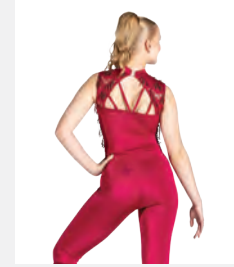

1st Position Gefranstes Pailletten- Neckholderkleid

- Pailletten-Fransen-Overlay.
- Angenähter Biketard.
- Lieferung am Bügel in kostenloser Kleiderhülle.

Größen Kinder S - Erwachsene XXL