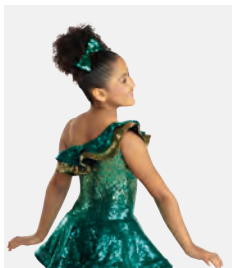

Revolution Heart and Soul

- Verstellbarer Schulterträger.
- Angenähte Spandex-Shorts.
- Inklusive Pailletten-Haarschleife mit Clip.
- Wird auf einem Kleiderbügel in einer kostenlosen Kleiderhülle geliefert.

Größen Kinder S - XXL