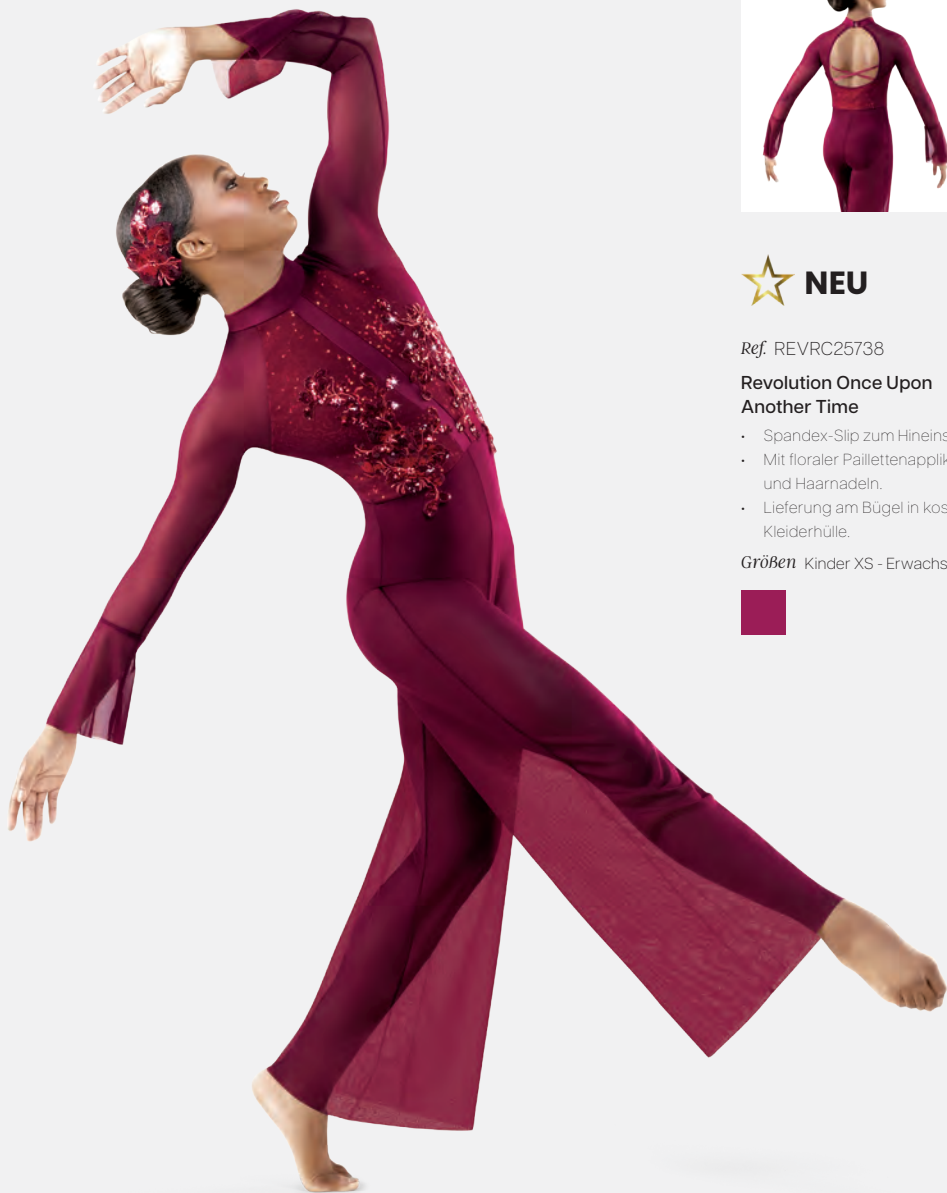

**Größen** Kinder S - Erwachsene XXL

★ NEU

Ref: REVRC25738

**Revolution Once Upon Another Time**

- Spandex-Slip zum Hineinschlüpfen.
- Mit floraler Paillettenapplikation und Haarnadeln.
- Lieferung am Bügel in kostenloser Kleiderhülle.