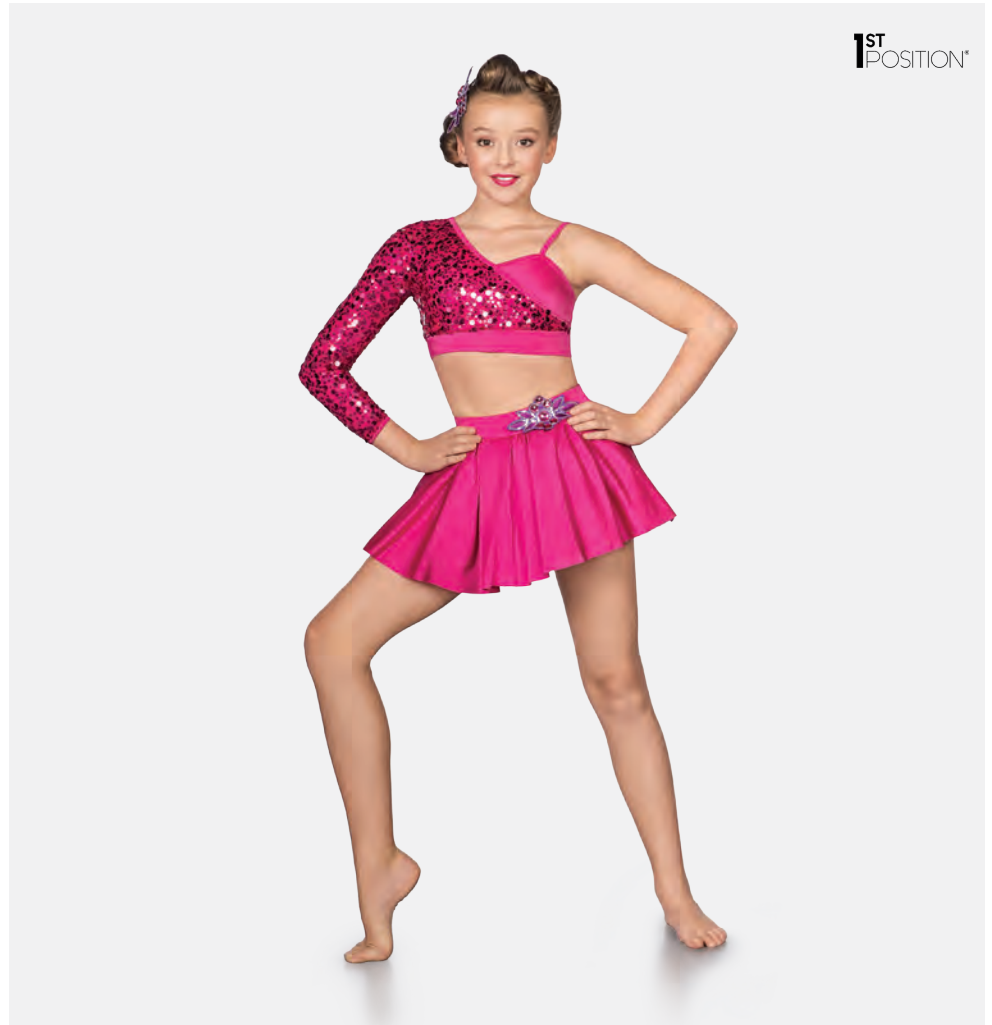

**Größen** Kinder XS - Erwachsene XXL

Ref. COGL0047

**1st Position Glitz Paillettenbesetzter  
Zweiteiler in Rosa**

- Passende Shorts inklusive, Lieferung am Bügel in kostenloser Kleiderhülle.

**Größen** Kinder S - Erwachsene M