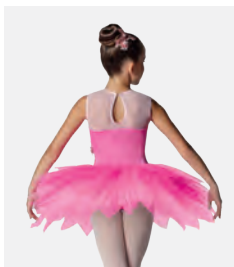

Ref. FPC23005

1st Position Tutu mit aufgesetzten Diamanten

- Lieferung auf einem Bügel in einer kostenlosen Kleiderhülle.
- Haarschmuck nicht inbegriffen.

Größen Kinder S - Erwachsene XXL