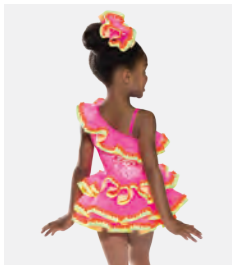

Größen Kinder S - Erwachsene XXL

Ref. REVRC17120

**Revolution Ay Caramba**

- Angenähter Spandex-Slip.
- Angenähter, verstellbarer Schulterträger, Kopfschmuck, Haarnadeln und Maracas im Lieferumfang enthalten.
- Lieferung auf einem Bügel in einer kostenlosen Kleiderhülle.