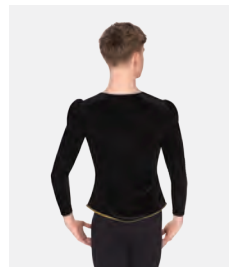

Ref. COTU0078

1st Position Ballett-Tunika aus Velours

- Lieferung am Bügel in kostenloser Kleiderhülle.

Größen Kinder M - Erwachsene XXL