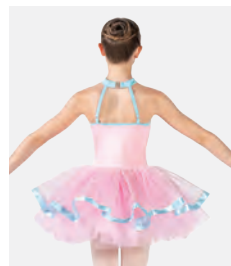

Ref. FPC25042A

**1st Position Ausschnitt Tutu mit
Kontrastborte**

- Vorne gefüttert.
- Trikotunterteil angebracht.
- Wird auf einem Kleiderbügel in einer kostenlosen Kleiderhülle geliefert.

Größen Kinder S - XXL