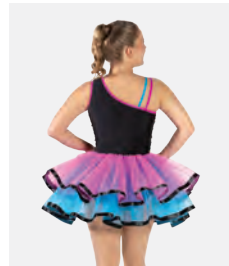

**Größen** Kinder S - Erwachsene XL

Ref. FPC25021A

**1st Position Ein-Schulter-Pailletten-Oberteil und mehrlagiges Tutu**

- Vorne gefüttert.
- Trikotunterteil angebracht.
- Wird auf einem Kleiderbügel in einer kostenlosen Kleiderhülle geliefert.