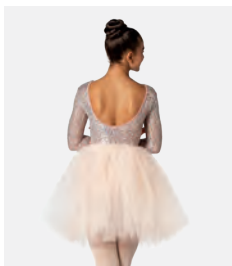

Ref. COBD0035

1st Position Langärmeliges Paillettenkleid mit tiefem Rückenausschnitt

- Auf Trikot-Basis.
- 5-lagiger Tüllrock.
- Lieferung am Bügel in kostenloser Kleiderhülle.

Größen Kinder S - Erwachsene XXL