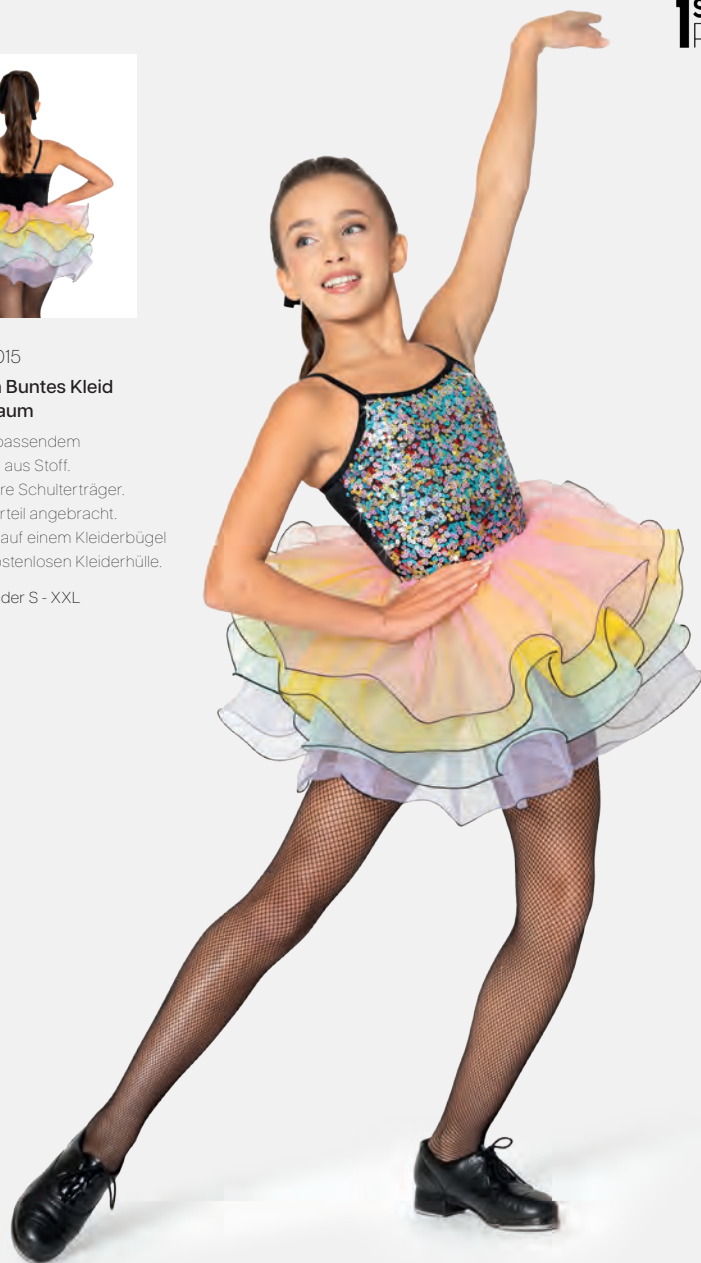

**1st Position Bunteres Kleid
mit Drahtsaum**

- Inklusive passendem Haarband aus Stoff.
- Verstellbare Schulterträger.
- Trikotunterteil angebracht.
- Lieferung auf einem Kleiderbügel in einer kostenlosen Kleiderhülle.

Größen Kinder S - XXL