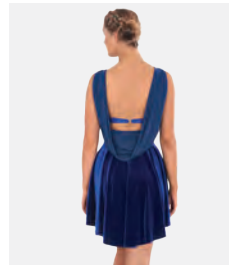

1<sup>ST</sup>  
POSITION®

1<sup>ST</sup>  
POSITION®

Ref. COLD0023

**1st Position lyrisches Kleid  
mit verziertem Mesh**

- Auf Trikot-Basis; Lieferung am Bügel in kostenloser Kleiderhülle.

**Größen** Kinder L - Erwachsene XL