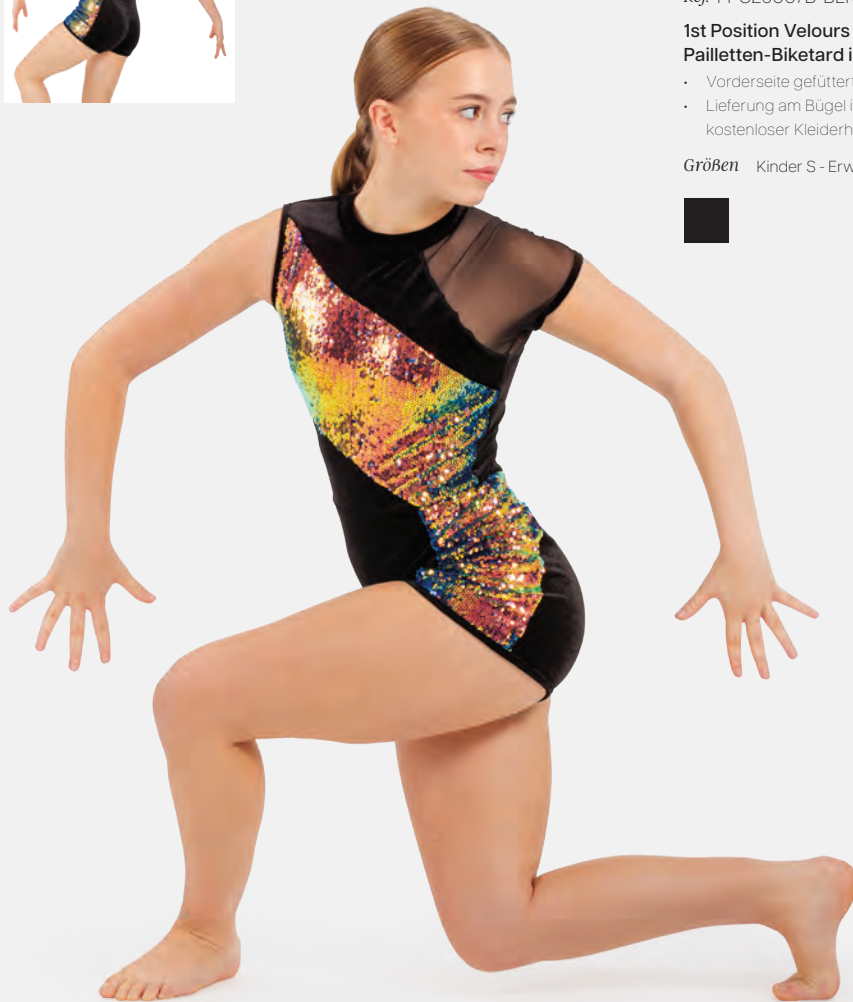

**Größen** Kinder S - Erwachsene XXL

★ NEU

Ref. FPC26007B-BLK

**1st Position Velours und  
Pailletten-Biketard in schwarz**

- Vorderseite gefüttert.
- Lieferung am Bügel in kostenloser Kleiderhülle.

Größen Kinder S - Erwachsene XXL