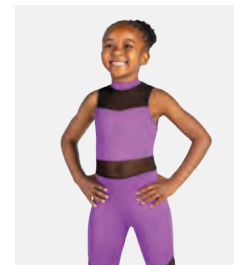

★ NEU

Ref: FPC26001A

**1st Position Catsuit mit
Netzeinsätzen**

- Aus recyceltem Polyester.
- Druckknopfverschluss.
- Lieferung am Bügel in kostenloser Kleiderhülle.

Größen Kinder S - Erwachsene XXL