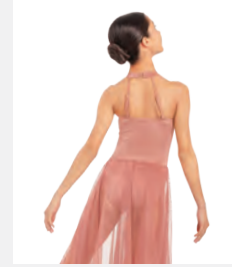

**1st Position Langärmeliges
Crop-Top und Netzrock mit
Federoptik in mauve**

- Zweiteilig.
- Trikotbasis mit Rock und angenähertem Höschen.
- Lieferung am Bügel in kostenloser Kleiderhülle.

Größen Kinder S - Erwachsene XXL