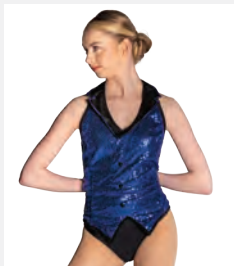

1ST
POSITION®

**NEUE
FARBEN**

Ref. COGL0069

**1st Position Neckholder-Oberteil
mit Pailletten**

- Lieferung am Bügel in kostenloser Kleiderhülle.

Größen Kinder M - Erwachsene XL

1ST
POSITION®