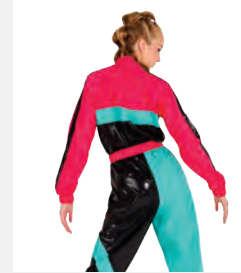

★ NEU

Ref. FPC26028B-PNK/TEA

**1st Position Trainingsanzug
in pink/türkis**

• Funktionaler Frontreißverschluss.

Größen Kinder S - Erwachsene XXL