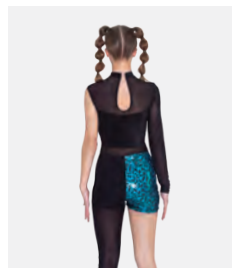

Ref. FPC25113B

1st Position Geometrisch gefalteter Catsuit

- Metallischer Foliendruck.
- Passe und Taille aus Mesh.
- Wird auf einem Kleiderbügel in einer kostenlosen Kleiderhülle geliefert.

Größen Kinder S - Erwachsene XXL