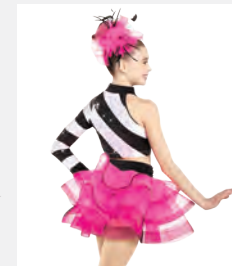

**Revolution Sunshine,
Lollipops and Rainbows**

- Angenähter Spandex-Slip.
- Inklusive Kopfschmuck, Haarnadeln und Organdie-Blumenanstecker.
- Lieferung auf einem Kleiderbügel in einer kostenlosen Kleiderhülle.

Größen Kinder S - XXL