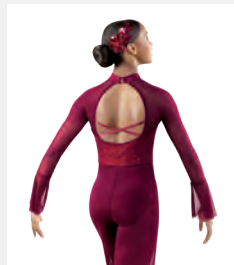

★ NEU

Ref: REVRC25738

Revolution Once Upon Another Time

- Spandex-Slip zum Hineinschlüpfen.
- Mit floraler Paillettenapplikation und Haarnadeln.
- Lieferung am Bügel in kostenloser Kleiderhülle.

Größen Kinder XS - Erwachsene XXL