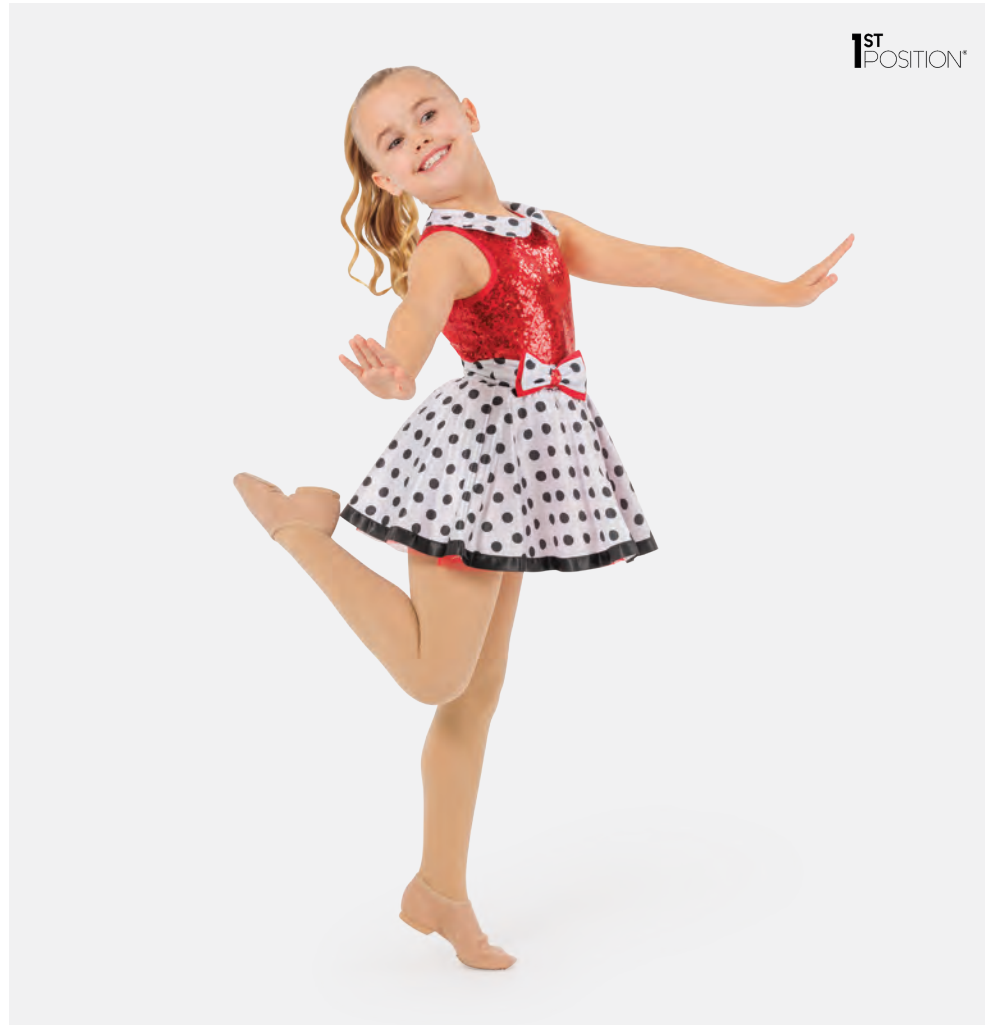

Größen Kinder S - Erwachsene XXL

Ref. FPC23045

**1st Position Paillettenkleid mit Schößchenrock**

- Lieferung auf einem Bügel in einer kostenlosen Kleiderhülle.

**Größen** Kinder S - Erwachsene XXL

Ref. COGL0095