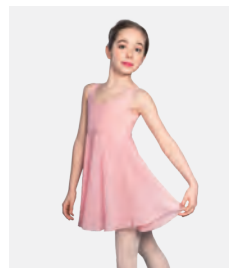

Ref. DW08

**1st Position Amelia
Empire-Kleid**

- Kleid mit eingearbeitetem Trikot, weiches Nylon/
  Elasthan, Rock: Polyester.

Größen Kinder XS - XXL