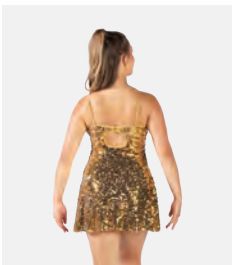

1ST
POSITION®

Ref. FPC25006A

**1st Position Paillettenkleid
mit Schlüsselloch im Rücken**

- Vorder- und Rückseite gefüttert.
- Trikotunterteil angebracht.
- Wird auf einem Kleiderbügel in einer kostenlosen Kleiderhülle geliefert.

Größen Erwachsene S - XXL

1ST
POSITION®

Ref. FPC24056

**1st Position Biketard mit
kontrastierenden Einsätzen**

- Paneele mit Goldfolie.
- Wird auf einem Kleiderbügel in einer kostenlosen Kleiderhülle geliefert.

Größen Kinder S - Erwachsene XXL