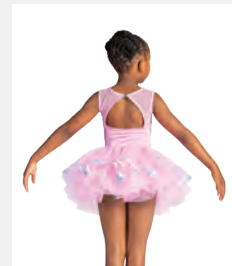

★ **NEU**

Ref. FPC26023A

1st Position Holographisch bedrucktes Tutu

- Dreilagig.
- Auf Trikot-Basis.
- Lieferung am Bügel in kostenloser Kleiderhülle.

Größen Kinder S - XXL