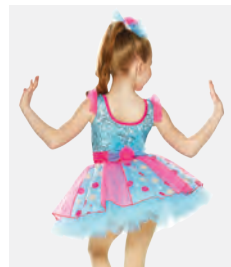

Ref. REVRC18622

Revolution Sugar and Spice

- Eingenähter Spandex-Slip. Haarschleife, Haarnadeln und künstlicher Lollipop inklusive.
- Lieferung am Bügel in kostenloser Kleiderhülle.

Größen Kinder XS - XXL