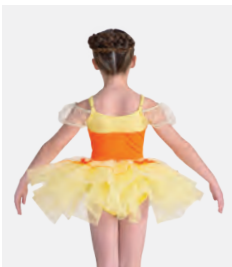

Ref. FPC25074B

**1st Position Ballet Tutu  
mit Schleife**

- Verstellbare Schulterträger.
- Trikotunterteil angebracht.
- Lieferung auf einem Kleiderbügel in einer kostenlosen Kleiderhülle.

**Größen** Kinder S - XXL