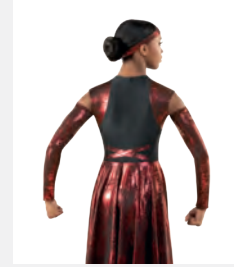

★ NEU

Ref. REVRC25797

Revolution Therefore I Am

- Vorne gefüttert. Inklusive Stirnband und Armstulpen.
- Lieferung am Bügel in kostenloser Kleiderhülle.

Größen Kinder XS - Erwachsene XXL