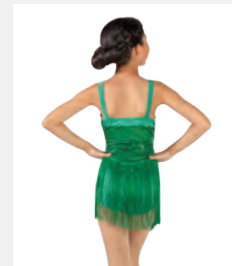

Ref. FPC25003A

1st Position Oberteil aus Pailletten und Fransenrock Trikot

- Vorne gefüttert.
- Trikotunterteil angebracht.
- Wird auf einem Kleiderbügel in einer kostenlosen Kleiderhülle geliefert.

Größen Erwachsene S - XXL