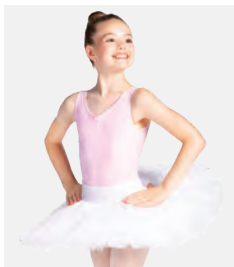

Ref. FPDT002

1st Position 8-lagiger Tutu-Rock

- Nylon/Elastan.
- Trikot nicht inklusive.

Größen Kinder S - Erwachsene L