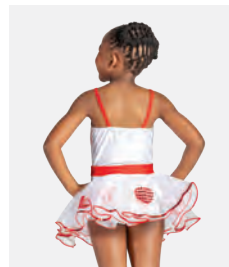

Ref. W1484

Tutu mit roten Paillettenherzen

- Haarschmuck inklusive.

Größen Kinder S - XL