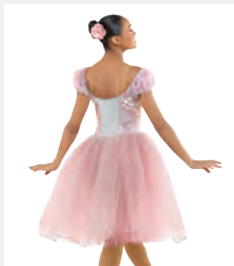

★ **NEU**

Ref. REVRC25697

Revolution River Flows in You

- Angenähnte, verstellbare Schulterträger mit elastischen Mesh-Puffärmeln.
- Angenähter Spandex-Slip.
- Blumenkopfschmuck mit Clip inklusive.
- Lieferung am Bügel in kostenloser Kleiderhülle.

Größen Kinder XS - Erwachsene XXL