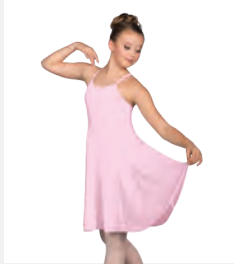

Ref. DW14

**1st Position Trikot mit
angenähtem Mesh-Kleid**

- Eingearbeitete BH-Körbchen ab Größe Kinder XL.
- Nylon/Elasthan.

Größen Kinder M - Erwachsene XXL