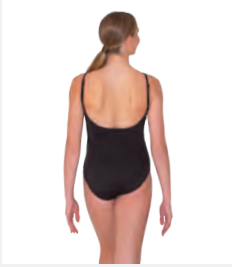

Ref. FPC25056B

1st Position Trikot mit Pailletten auf der Vorderseite

- Verstellbare Schulterträger.
- Vorne gefüttert.
- Lieferung auf einem Kleiderbügel in einer kostenlosen Kleiderhülle.

Größen Kinder S - Erwachsene XXL