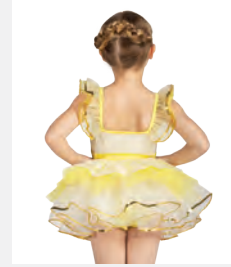

Ref. FPC24115B

**1st Position Strukturiertes
Tutu aus floralem Mesh mit
Rüschenärmeln**

- Fester Lycra®-Bund.
- Trikotunterteil angebracht.
- Wird auf einem Kleiderbügel in einer kostenlosen Kleiderhülle geliefert.

Größen Kinder S - XXL