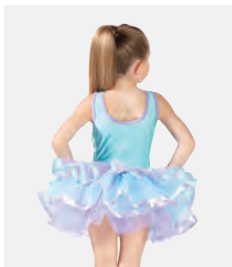

Ref. FPC25012A

**1st Position Großes
Pailletten-Oberteil Tutu**

- Vorne gefüttert.
- Trikotunterteil angebracht.
- Wird auf einem Kleiderbügel in einer kostenlosen Kleiderhülle geliefert.

Größen Kinder S - XXL