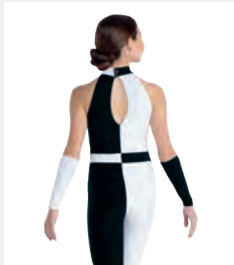

**Größen** Kinder S - Erwachsene XXL

★ NEU

Ref. REVRC22665

**Revolution Hypnotique**

- Angenähstes Einsatztrikot.
- Ärmel inklusive.
- Lieferung am Bügel in kostenloser Kleiderhülle.

**Größen** Kinder XS - Erwachsene XXL