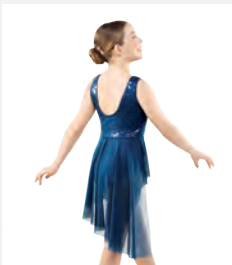

★ **NEU**

Ref. REVRC25731

Revolution Open Hands

- Angenähter Spandex-Slip.
- Strass-Haarspange inklusive.
- Lieferung am Bügel in kostenloser Kleiderhülle.

Größen Kinder XS - Erwachsene XXL