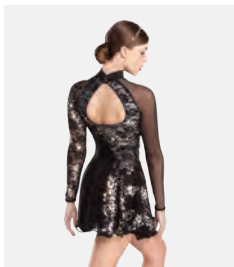

Ref. REVRC20991

Revolution Eternal Divide

- Eingenahte Spandex-Shorts.
- Strass-Stirnband inklusive.
- Lieferung am Bügel in kostenloser Kleiderhülle.

Größen Kinder XS - Erwachsene XXL