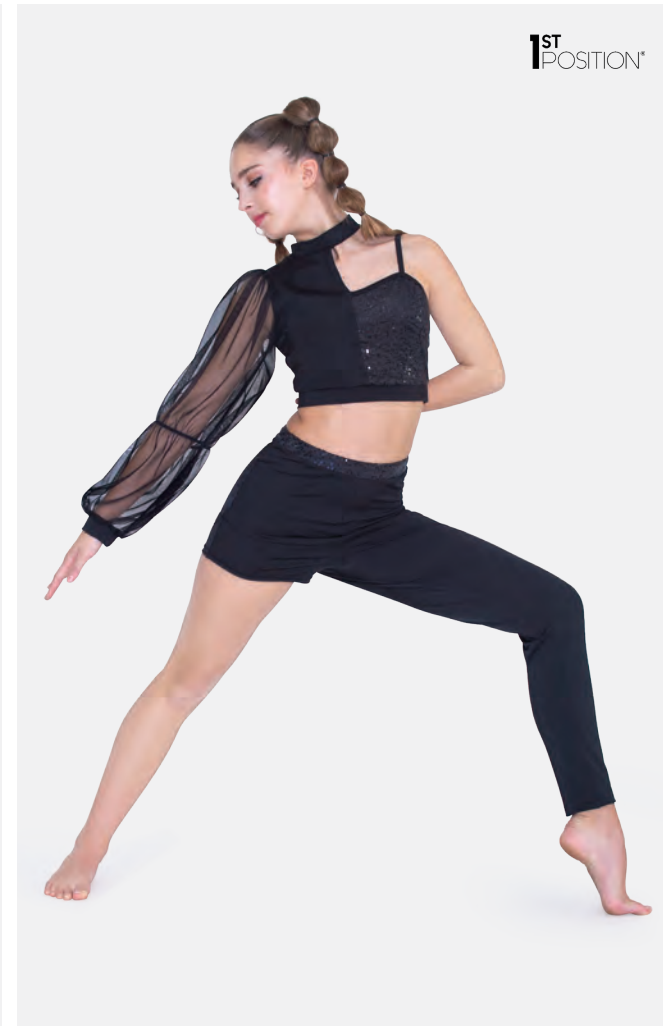

1ST POSITION®