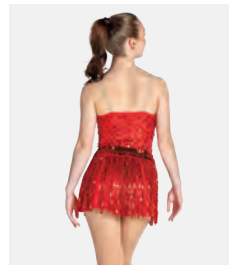

**1st Position Gepunktetes Schöbchen-Tutu
mit Schleifenbesatz**

- Vorne gefüttert.
- Trikotunterteil angebracht.
- Wird auf einem Kleiderbügel in einer kostenlosen Kleiderhülle geliefert.

Größen Kinder S - XXL

1ST
POSITION®