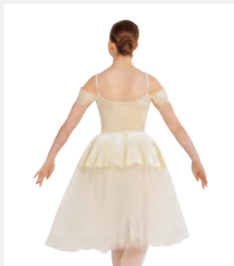

★ NEU

Ref. FPC26015B-YEL

1st Position Romantisches Tutu mit Velours-Oberteil und Schößchen in pastellgelb

- Verstellbare Träger.
- Auf Trikot-Basis.
- Lieferung am Bügel in kostenloser Kleiderhülle.

Größen Kinder S - Erwachsene XXL