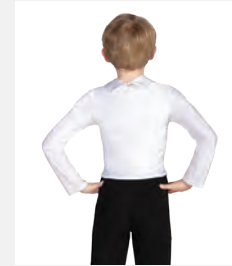

Ref. FPC24054

1st Position Regenbogenstreifenweste

- Auffallend glitzernde Folie.
- Vorderseite gefüttert.

Größen Kinder S - Erwachsene XXL