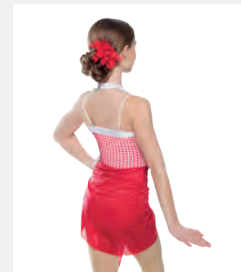

★ **NEU**

Ref. REVRC19736

Revolution Bathing Beauty

- Abnehmbare, verstellbare Schulterträger.
- Blumenkopfschmuck mit Clip, Strandball und Sonnenbrille inklusive.
- Lieferung am Bügel in kostenloser Kleiderhülle.

Größen Kinder XS - Erwachsene XXL