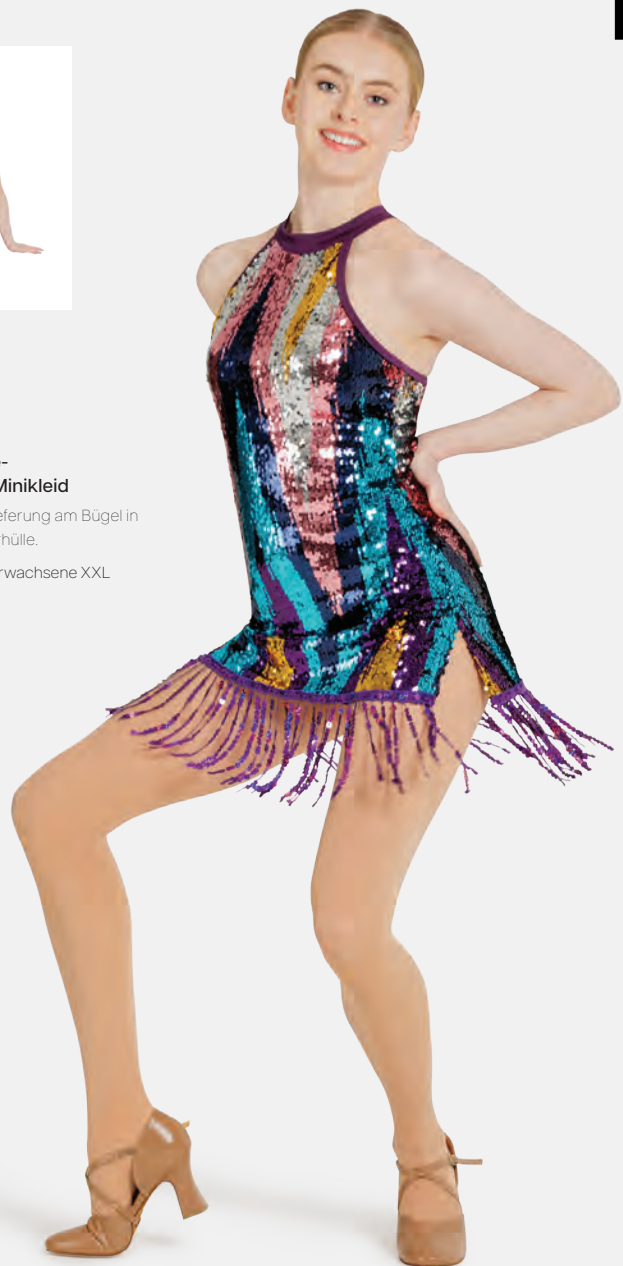

**1st Position Ombré-
Pailletten-Glitzer-Minikleid**

- Auf Trikot-Basis, Lieferung am Bügel in kostenloser Kleiderhülle.

Größen Kinder M - Erwachsene XXL