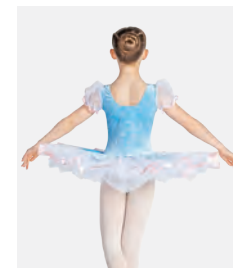

Ref. COTU0072

1st Position Tutu mit geblütem Velouroberteil, Pailletten und Bändern

- Passender Blumen-Kopfschmuck inklusive.
- Trikotunterteil am Trikot befestigt.
- Lieferung am Bügel in kostenloser Kleiderhülle.

Größen Kinder S - XXL