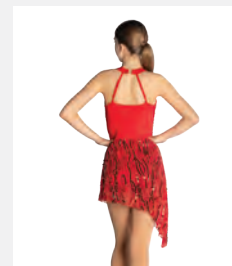

Ref. COGL0069

**1st Position Neckholder-Oberteil  
mit Pailletten**

- Lieferung am Bügel in kostenloser Kleiderhülle.

Größen Kinder M - Erwachsene XL

1ST  
POSITION®

 **NEU**

Ref. FPC26037A

**1st Position Kleid mit  
V-Ausschnitt, Allover-Pailletten  
und asymmetrischem Rock**