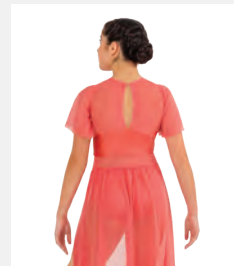

**Größen** Erwachsene S - XXL

★ NEU

Ref. FPC26049B-COR

**1st Position Flatterärmel Langes  
Stretch-Netzkleid in koralle**

- Einlagig.
- Auf Trikot-Basis.
- Lieferung am Bügel in kostenloser Kleiderhülle.