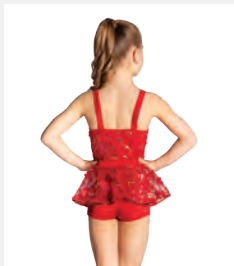

**Größen** Kinder S - XXL

**NEUE  
FARBEN**

Ref. FPC25053A

**1st Position Oberteil mit Spitze  
und Schößchen Biketard**

- Florales Pailletten-Netz-Overlay.
- Wird auf einem Kleiderbügel in einer kostenlosen Kleiderhülle geliefert.