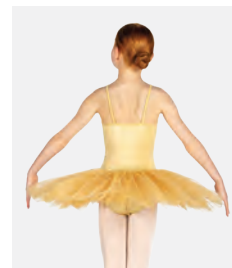

Ref. COTU0047

1st Position Goldfarbenes Glitzer-Tutu mit Pailletten

- Lieferung am Bügel in einer kostenlosen Kleiderhülle.
- Auf Trikot-Basis.

Größen Kinder S - Erwachsene XXL