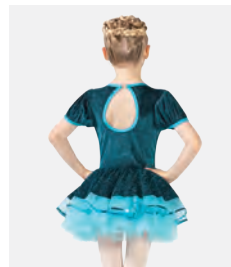

Ref. FPC25039A

1st Position Tutu aus schimmerndem Stoff mit Schößchen und Pailletteneinsatz

- Dreilagiger Rock.
- Trikot Basis befestigt.
- Wird auf einem Kleiderbügel in einer kostenlosen Kleiderhülle geliefert.

Größen Kinder S - XXL