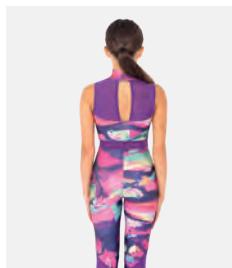

Ref. FPC24089

**1st Position Digital Print Catsuit
mit Netzeinsatz**

- Inklusive passendem Haarband aus Stoff.
- Mit Druckknopfverschluss.
- Lieferung auf einem Bügel in einer kostenlosen Kleiderhülle.

Größen Kinder S - Erwachsene XXL