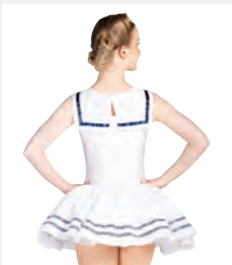

Ref. FPC24106B

**1st Position Marinestreifen
Tutu mit Seemannskragen**

- Netz-Overlay oben auf dem dreilagigen Rock.
- Trikotbasis befestigt.
- Wird auf einem Kleiderbügel in einer kostenlosen Kleiderhülle geliefert.

Größen Kinder S - Erwachsene XXL

★ NEU

Ref. FPC26080B-BLU

**1st Position
Matrosenanzug in blau**

- Vorderseite gefüttert.
- Separater Kragen.
- Lieferung am Bügel in kostenloser Kleiderhülle.

Größen Kinder S - Erwachsene XXL