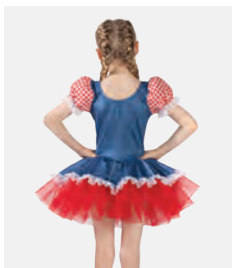

Ref. FPC25031A

1st Position Gingham/Denim Tutu mit Schnürung und Spitzenbesatz

- Zweilagig.
- Trikotunterteil angebracht.
- Wird auf einem Kleiderbügel in einer kostenlosen Kleiderhülle geliefert.

Größen Kinder S - Erwachsene XXL