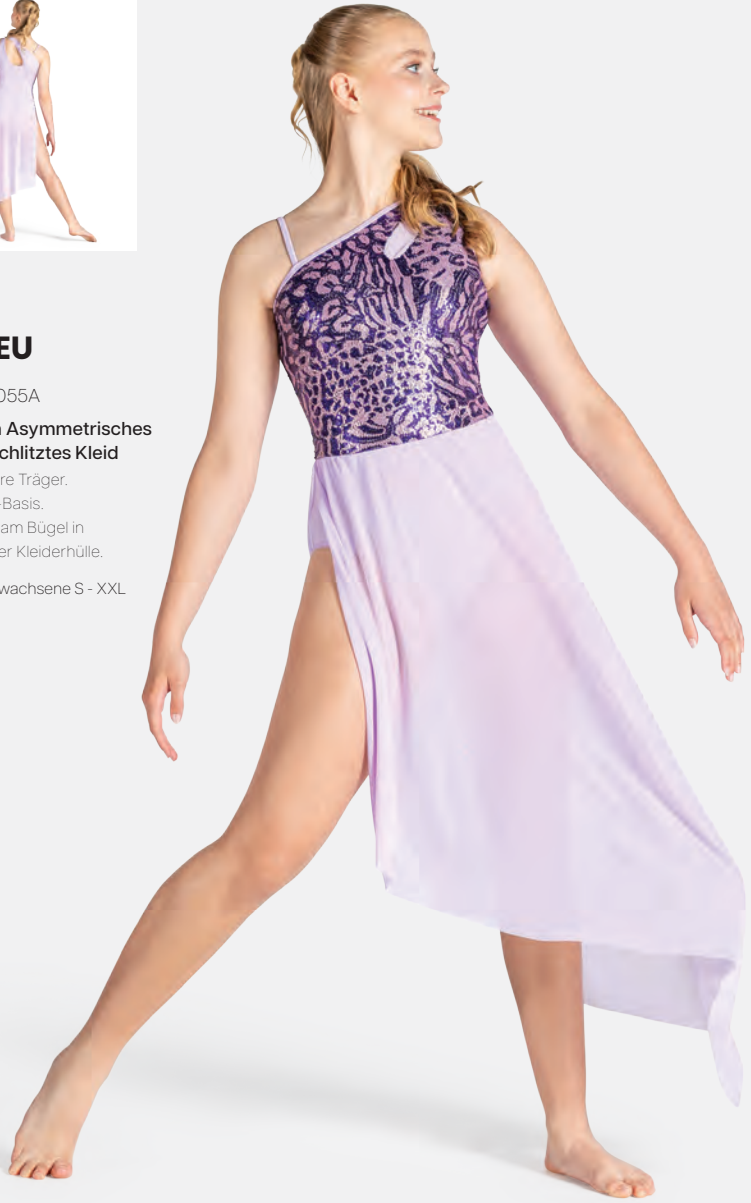

**1st Position Asymmetrisches
langes geschlitztes Kleid**

- Verstellbare Träger.
- Auf Trikot-Basis.
- Lieferung am Bügel in kostenloser Kleiderhülle.

Größen Erwachsene S - XXL