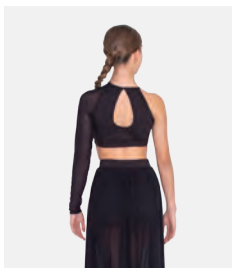

Ref. FPC25108B

1st Position Mesh Split Rock mit separatem Crop Top

- Zweiteilig.
- Vorne gefüttertes Crop-Top.
- Rock auf elastischen Shorts.
- Lieferung auf einem Bügel in einer kostenlosen Kleiderhülle.

Größen Kinder S - Erwachsene XXL