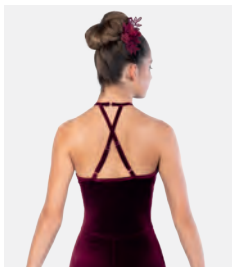

Ref. COLD0075

1st Position Schwarzer Samt-Pailletten-Einteiler

- Verstellbare, überkreuzte Träger am Rücken. Lieferung am Bügel in kostenloser Kleiderhülle. Haarschmuck nicht inbegriffen

Größen Kinder S - Erwachsene XXL