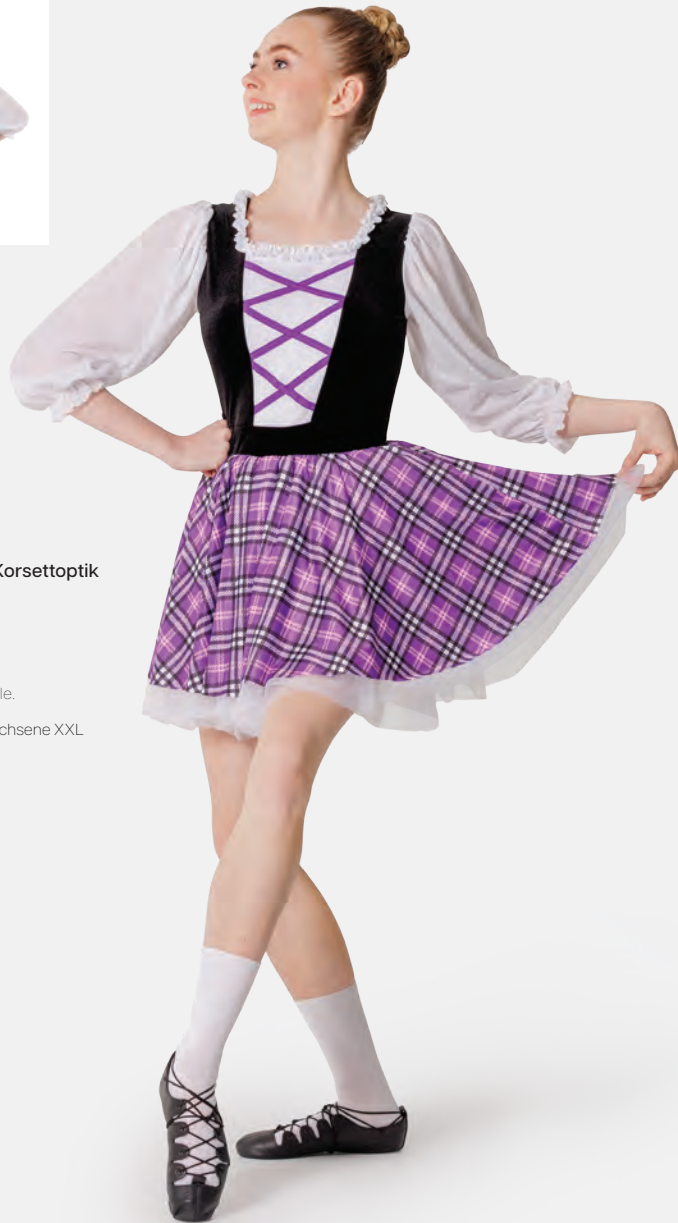

★ NEU

Ref. FPC26078B-PUR

**1st Position Velours-Korsettoptik
Highland-Kleid in lila**

- Vorderseite gefüttert.
- Auf Trikot-Basis.
- Lieferung am Bügel in kostenloser Kleiderhülle.

Größen Kinder S - Erwachsene XXL