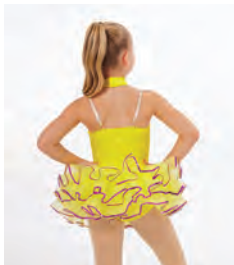

Ref. FPC23059

**1st Position Neckholder
Mehrfarbiges Tutu**

- Verstellbare Schulterträger, Trikotunterteil angebracht.
- Lieferung auf einem Bügel in einer kostenlosen Kleiderhülle.

Größen Kinder S - XXL