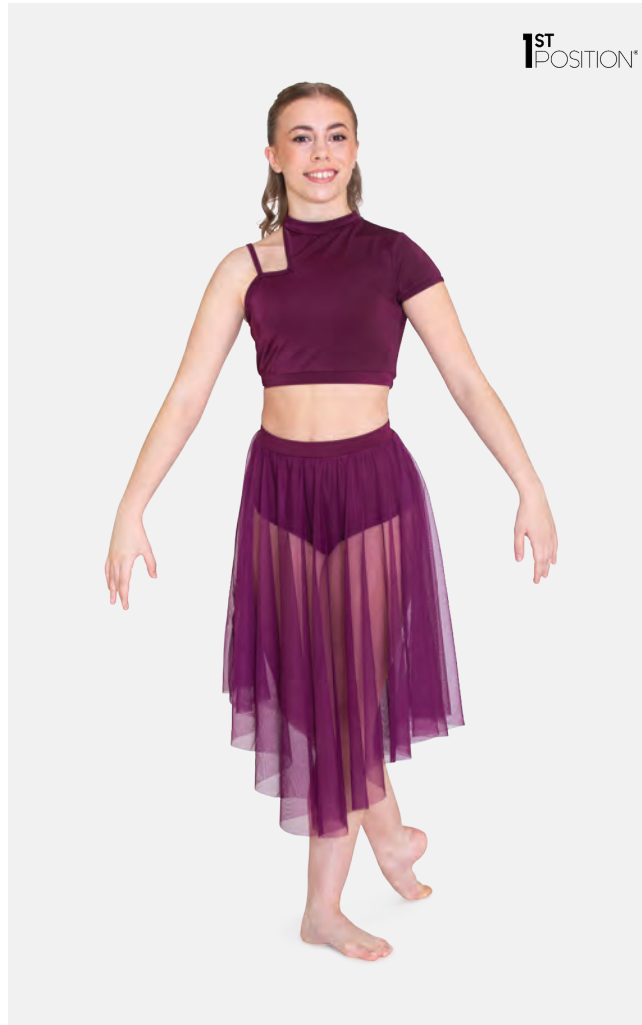

Ref. FPC25102B

1st Position Asymmetrisches Top mit separatem Trikot mit Rock

- Zweiteilig.
- Vorne gefüttert.
- Wird auf einem Kleiderbügel in einer kostenlosen Kleiderhülle geliefert.

Größen Erwachsene S - XXL