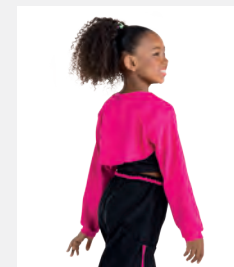

revolution  
DANCEWEAR

Ref. REVRC24630

**Revolution Clap Snap**

- Dreiteilig.
- Vorne gefüttertes Crop-Top.
- Inklusive Pailletten-Schwanzmanschette.
- Lieferung auf einem Kleiderbügel in einer kostenlosen Kleiderhülle.