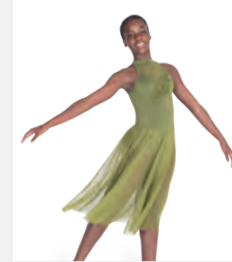

**1st Position Langärmeliges
Crop-Top und Netzrock mit
Federoptik in mauve**

- Zweiteilig.
- Trikotbasis mit Rock und angenähertem Höschen.
- Lieferung am Bügel in kostenloser Kleiderhülle.

Größen Kinder S - Erwachsene XXL