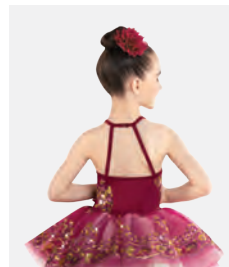

Ref. REVRC23962

Revolution My Darling Girl

- Angenähter Spandex-Slip.
- Inklusive gebütem Kopfschmuck mit Clip.
- Lieferung auf einem Bügel in einer kostenlosen Kleiderhülle.

Größen Kinder XS - XXL