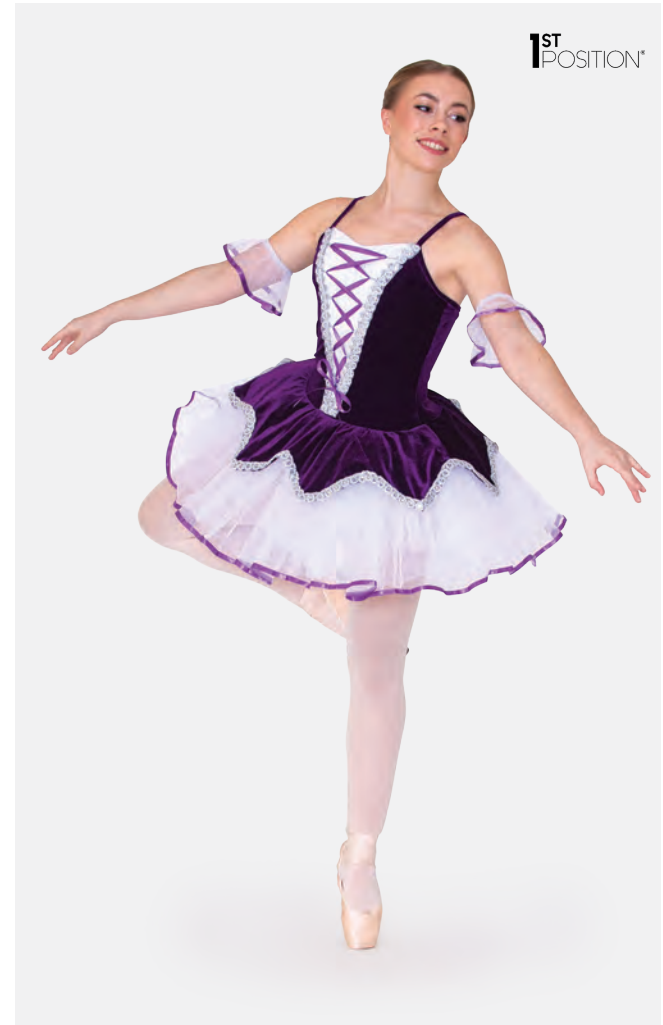

**Größen** Kinder S - Erwachsene XXL

Ref. COTU0088

**1st Position Prachtvolles, mit Blumen verziertes Tutu**

- Auf Trikot-Basis.
- Lieferung am Bügel in kostenloser Kleiderhülle.

**Größen** Kinder S - Erwachsene XXL