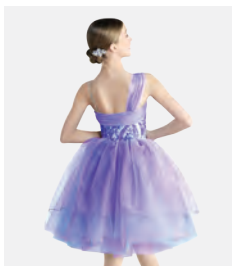

Ref. REVRC24543

Revolution Our Song

- Angenäherter verstellbarer Schulterträger.
- Angenäherter Spandex-Slip.
- Inklusive Kopfschmuck mit Juwelen und Clip.
- Lieferung auf einem Kleiderbügel in einer kostenlosen Kleiderhülle.

Größen Kinder XS - Erwachsene XXL