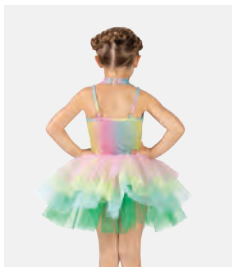

1st Position Neckholder Lagen- Tutu

- Verstellbare Träger.
- Vorne gefüttert.
- Wird auf einem Kleiderbügel in einer kostenlosen Kleiderhülle geliefert.

Größen Kinder S - XXL