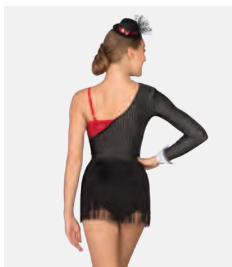

Größen Kinder S - Erwachsene XXL

Ref. COGL0060

**1st Position Glitz Einteiler mit Pailletten und Mesh**

- Lieferung am Bügel in kostenloser Kleiderhülle.

Größen Kinder M - Erwachsene XXL

Ref. COGL0073

**1st Position Asymmetrisches Trikot mit Nadelstreifen und Paillettenfransen**