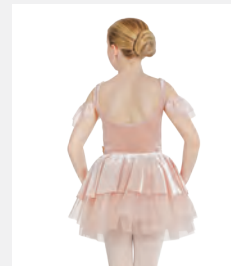

**Größen** Kinder S - Erwachsene XXL

★ NEU

Ref. FPC26011A

**1st Position V-Ausschnitt  
Pailletten Velours Tutu**

- Dreilagig.
- Auf Trikot-Basis.
- Lieferung am Bügel in kostenloser Kleiderhülle.

**Größen** Kinder S - Erwachsene XXL