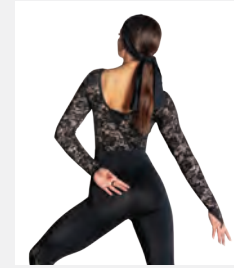

★ NEU

Ref. REVRC25751

Revolution Endless Love

- Integrierter BH.
- Strassbesetzte Haarspange und verstellbare Träger in Nude-Farbe inklusive.
- Lieferung am Bügel in kostenloser Kleiderhülle.

Größen Kinder XS - Erwachsene XXL

Ref. DW11

1st Position Einteiler mit paillettenbesetzter Spitze

- Passendes Kopfband inklusive, Lieferung am Bügel in kostenloser Kleiderhülle.

Größen Kinder M - Erwachsene XXL