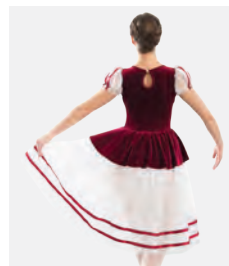

Ref. COBD0002

**1st Position Velours Ballettkleid mit
Korsettmieder**

- Auf Trikot-Basis.
- Lieferung am Bügel in kostenloser Kleiderhülle.

Größen Kinder M - Erwachsene L