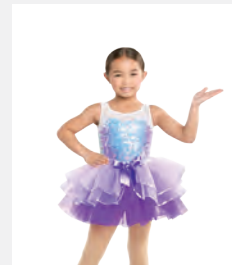

★ **NEU**

Ref. REVRC26876

Revolution Choose To Shine

- Angenähter Spandex-Slip.
- Haarschleife mit Clip inklusive.
- Lieferung am Bügel in kostenloser Kleiderhülle.

Größen Kinder XS - XXL