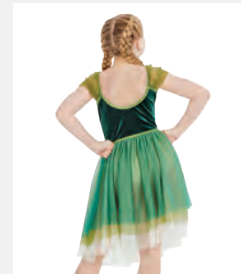

**1st Position Geflicktes
Schürzenkleid mit Kopftuch in grau**

- Lieferung am Bügel in kostenloser Kleiderhülle.

Größen Kinder S - Erwachsene XXL