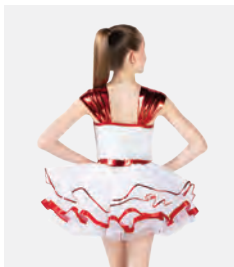

1ST
POSITION®

Ref. FPC25016A

**1st Position Paillettenbesetztes
Oberteil Trim Tutu**

- Vorne gefüttert.
- Trikotunterteil angebracht.
- Wird auf einem Kleiderbügel in einer kostenlosen Kleiderhülle geliefert.

Größen Kinder S - XXL