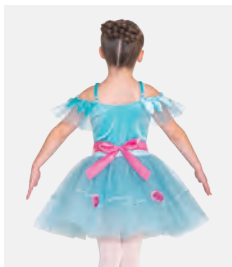

Ref. FPC25066B

1st Position Tutu mit Petal Ärmel

- Acht Lagen.
- Verstellbare Schulterträger.
- Lieferung auf einem Kleiderbügel in einer kostenlosen Kleiderhülle.

Größen Kinder S - XXL