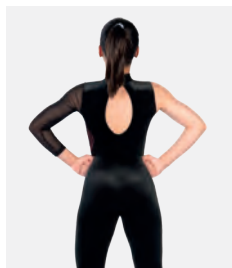

Größen Kinder S - Erwachsene XXL

Ref. REVRC17096

**Revolution Unsteady**

- Angenähter Spandex-Slip.
- Inklusive Armbänder.
- Lieferung auf einem Kleiderbügel in einer kostenlosen Kleiderhülle.

**Größen** Kinder XS - Erwachsene XXL