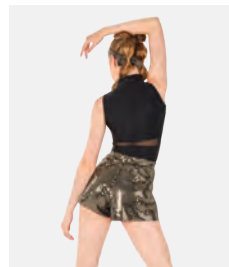

1st Position Paillettenbesetztes Trikot mit separaten paillettenbesetzten Shorts

- Inklusive passendem Pailletten-Stirnband.
- Lieferung auf einem Bügel in einer kostenlosen Kleiderhülle.

Größen Kinder S - Erwachsene XXL