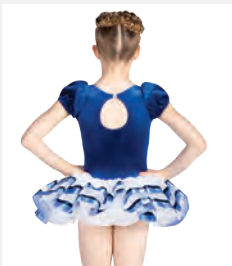

Ref. FPC24104B

**1st Position Velours Mieder-  
Optik Tutu mit Bandbesatz**

- Elastische Puffärmel.
- Trikotunterteil angebracht.
- Wird auf einem Kleiderbügel in einer kostenlosen Kleiderhülle geliefert.