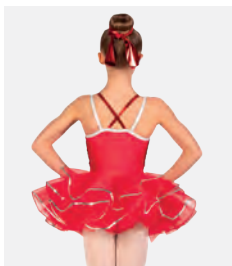

Ref. FPC24011

1st Position Metallic Tutu mit Trägern

- Inklusive passendem Haarband aus Stoff.
- Lieferung auf einem Kleiderbügel in einer kostenlosen Kleiderhülle

Größen Kinder S - XXL