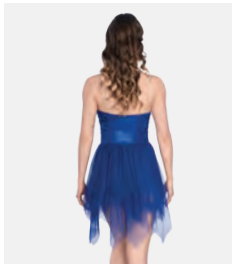

Ref. COLD0034

1st Position lyrisches Kleid mit Bestickung und Pailletten

- Auf Trikot-Basis, Lieferung am Bügel in kostenloser Kleiderhülle.

Größen Kinder M - Erwachsene XXL