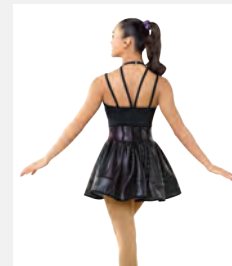

★ NEU

Ref. REVRC25764

Revolution Like This Like That

- Angenähte Spandex-Träger. Angenähte Spandex-Shorts.
- Eine mit Pailletten verzierte Haar-Manschette ist inklusive.
- Lieferung am Bügel in kostenloser Kleiderhülle.

Größen Kinder XS - Erwachsene XXL