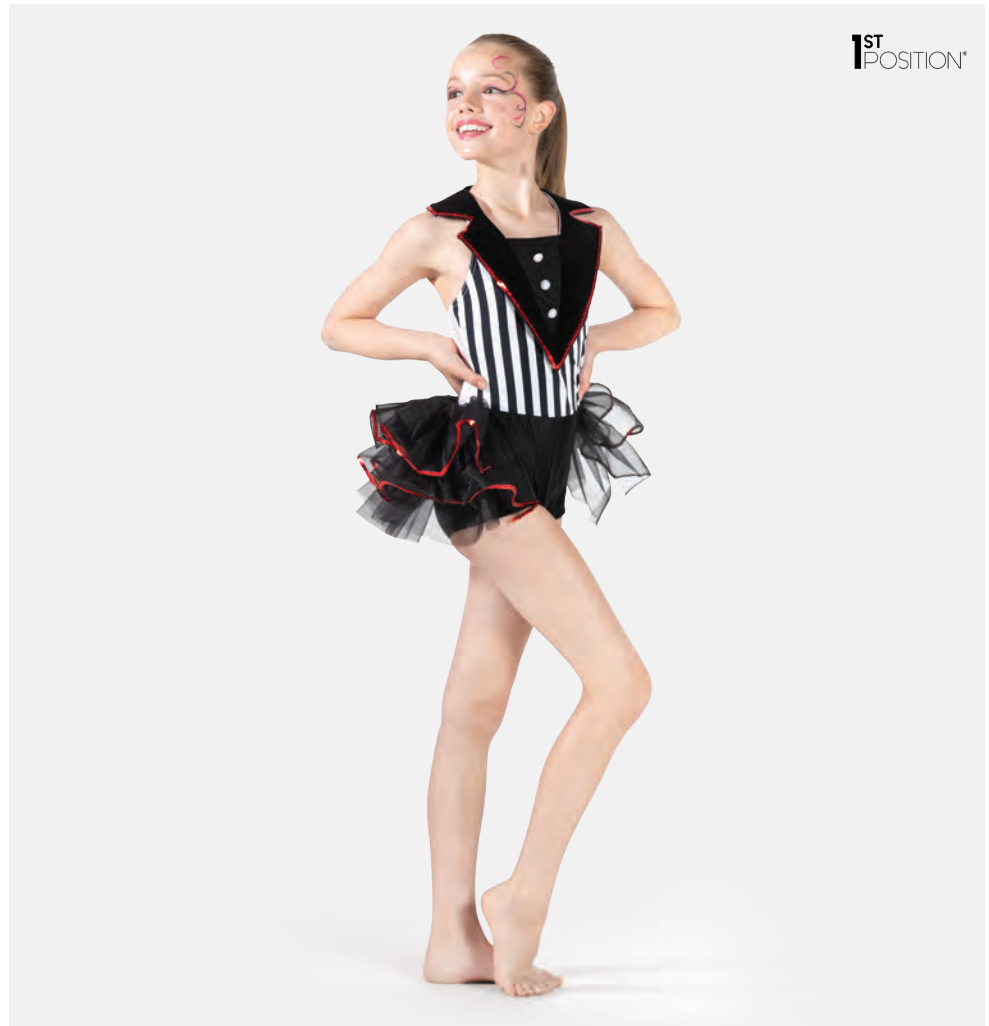

Ref. FPC25018A

1st Position Combi-short mit gepolstertem Kragen und Demi-Peplum

- Verstellbare Träger.
- Wird auf einem Kleiderbügel in einer kostenlosen Kleiderhülle geliefert.

Größen Kinder S - Erwachsene XXL