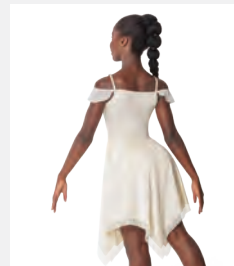

★ NEU

Ref. FPC26053B-IVO

Kleid mit kurzem Hanky-Saum und drapierten Schultern in elfenbein

- Einlagig. Auf Trikot-Basis.
- Lieferung am Bügel in kostenloser Kleiderhülle.

Größen Kinder S - Erwachsene XXL