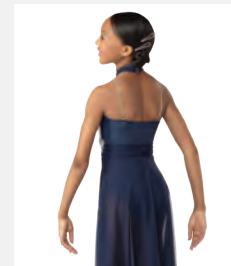

★ NEU

Ref. FPC26054B-NAV

**1st Position Hanky Saum Kleid
mit breiter Spitzenverzierung
in marineblau**

- Einlagig.
- Auf Trikot-Basis. Lieferung am Bügel
  in kostenloser Kleiderhülle.

Größen Kinder S - Erwachsene XXL