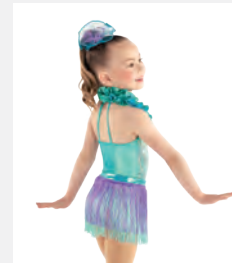

**Größen** Kinder XS - XXL

★ **NEU**

Ref. REVRC23526

**Revolution Kiss the Girl**

- Dreiteilig. Trikot, Ballettrock und Jazz und Steptanzrock.
- Mit Folienpunkten verzierter Spandex-
- Kragen mit Rüschen, Haarspange und
- Kopfschmuck mit Clip inklusive.
- Lieferung am Bügel in kostenloser Kleiderhülle.