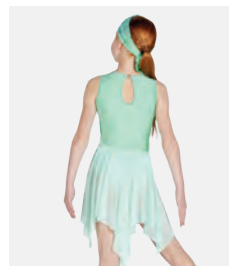

Ref. COLD0020

1st Position Lyrisches Kleid mit Blumenmuster

- Passendes Kopfband inklusive, auf Trikot-Basis.
- Lieferung am Bügel in kostenloser Kleiderhülle.

Größen Kinder S - Erwachsene XXL