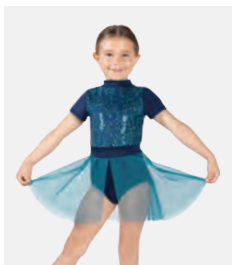

Größen Kinder S - Erwachsene XL

Ref. FPC25057A

**1st Position Pailletten  
Kappenärmeliges Trikot mit Rock**

- Angenähter Rock.
- Wird auf einem Kleiderbügel in einer kostenlosen Kleiderhülle geliefert.

**Größen** Kinder S - Erwachsene XXL