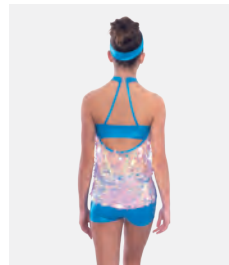

1ST
POSITION®

Ref. COGL0090

**1st Position Ärmelloses, paillettenbesetztes Oberteil
mit Kragen und Fransenshorts**

- Lieferung am Bügel in kostenloser Kleiderhülle.

Größen Kinder S - Erwachsene M

1ST
POSITION®

Ref. COGL0133

**1st Position Pailletten
Neckholder Top und Hot Pants**

- Eingenähtes, bauchfreies Top und separates
  Höschen Metallic Lycra® Kopfschmuck inklusive.
- Lieferung am Bügel in kostenloser Kleiderhülle.

Größen Kinder S - Erwachsene XXL