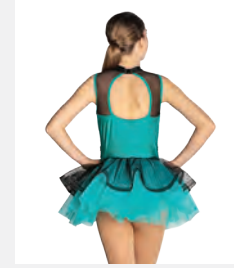

★ NEU

Ref. FPC26043A

1st Position Tutu mit Pailletten und Punkten und breitem, gewelltem Saum

- Befestigte Elasthan-Schärpe.
- Auf Trikot-Basis.
- Lieferung am Bügel in kostenloser Kleiderhülle.

Größen Kinder S - Erwachsene XXL