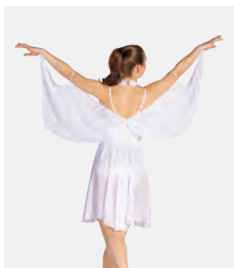

Ref. COLD0037

**1st Position Lyrisches
Neckholder-Kleid mit Flügeln**

- Auf Trikot-Basis.
- Abnehmbare Flügel.
- Lieferung am Bügel in kostenloser Kleiderhülle.

Größen Kinder S - Erwachsene XXL