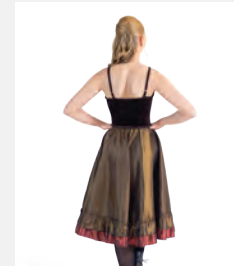

Ref: FPC25096B

**1st Position Rüschemsaum
Kleid im Brokatstil**

- Verstellbare Schulterträger.
- Trikotunterteil angebracht.
- Wird auf einem Kleiderbügel in einer kostenlosen Kleiderhülle geliefert.

Größen Erwachsene S - XXL