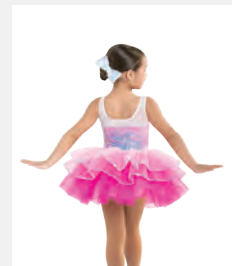

★ **NEU**

Ref. REVRC26876

Revolution Choose To Shine

- Angenähter Spandex-Slip.
- Haarschleife mit Clip inklusive.
- Lieferung am Bügel in kostenloser Kleiderhülle.

Größen Kinder XS - XXL