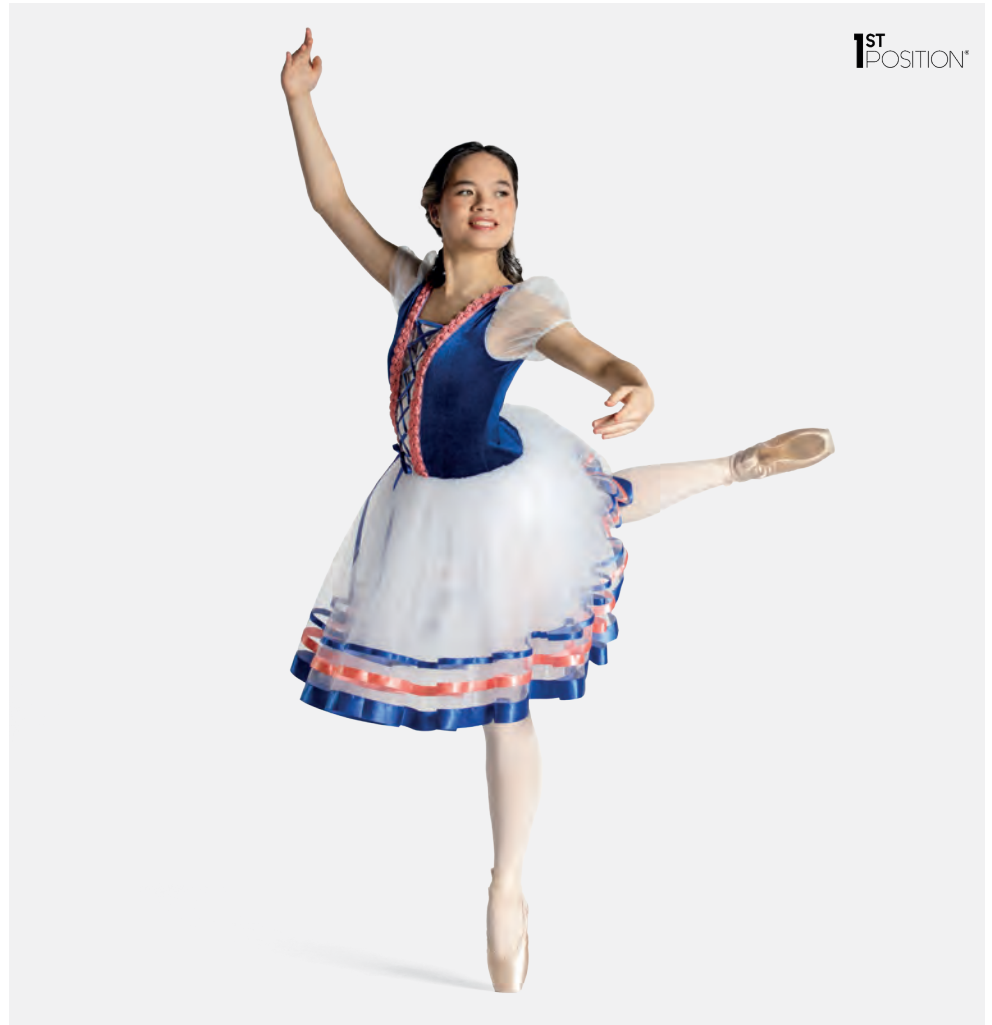

Ref. FPC23044

**1st Position Samtmieder mit Rosendetail
und Bandschnürung/Bordüre**

- Angenähte Trikot-Basis.
- Lieferung auf einem Bügel in einer kostenlosen Kleiderhülle.
- Haarschmuck nicht inbegriffen.

Größen Kinder S - Erwachsene XXL