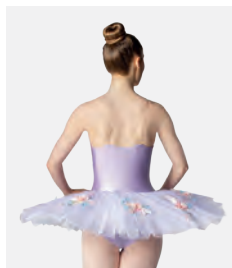

Ref. COTU0088

1st Position Prachtvolles, mit Blumen verziertes Tutu

- Auf Trikot-Basis.
- Lieferung am Bügel in kostenloser Kleiderhülle.

Größen Kinder S - Erwachsene XXL