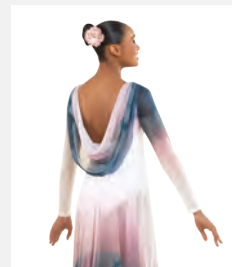

**Größen** Kinder S - Erwachsene XL

★ NEU

Ref. FPC26042B-MUL

**1st Position Wasserfarben-Effekt Ombré-Kleid in multi**

- Einlagiger leichter Rock.
- Auf Trikot-Basis.

Größen Kinder S - Erwachsene XXL

★ NEU

Ref. REVRC25733