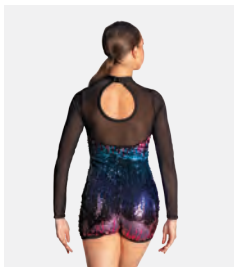

**Größen** Kinder XS - XXL

1<sup>ST</sup>  
POSITION®

Ref. COGL0109

**1st Position Paillettenbesetzter  
Einteiler mit Farbverlauf**

- Lieferung am Bügel in kostenloser Kleiderhülle.

**Größen** Kinder M - Erwachsene XXL