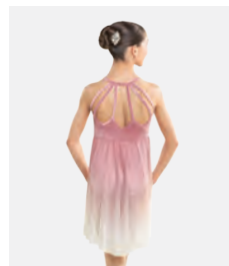

★ **NEU**

Ref. REVRC26878

Revolution A World Within

- Angenäherter Spandex-Slip.
- Mit Juwelen besetzter Kopfschmuck mit Clip inklusive.
- Lieferung am Bügel in kostenloser Kleiderhülle

Größen Kinder XS - Erwachsene XXL