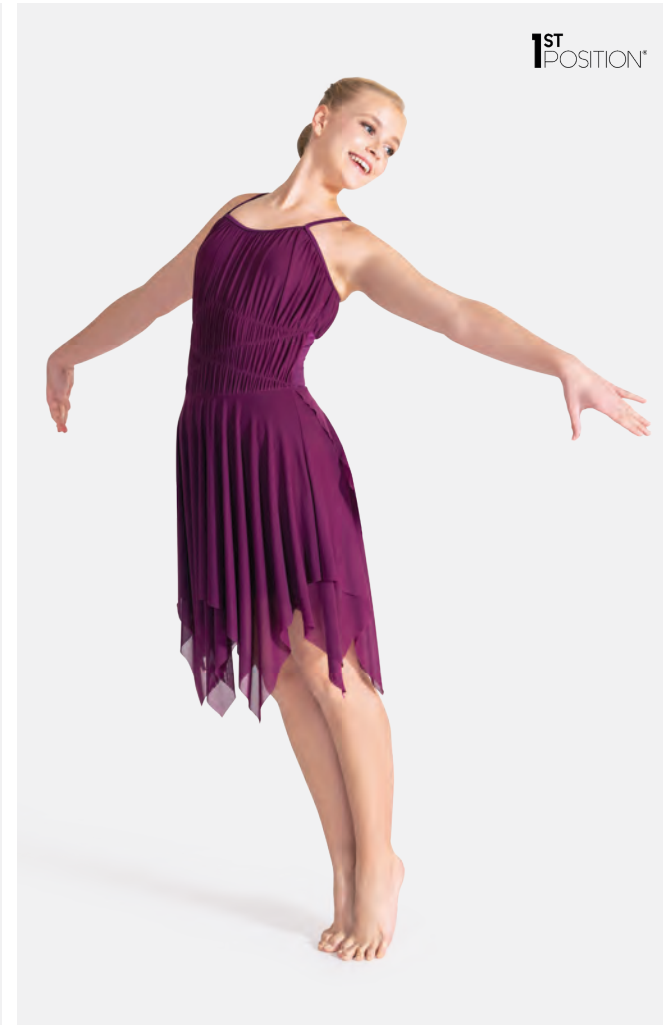

Ref. FPC25079B

1st Position Taschentuchkleid

- Verstellbare Rückenträger.
- Trikotunterteil angebracht.
- Lieferung auf einem Kleiderbügel in einer kostenlosen Kleiderhülle.

Größen Kinder S - Erwachsene XXL