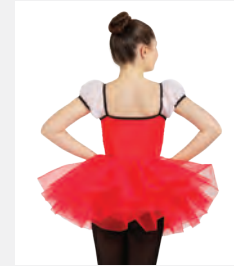

★ NEU

Ref. FPC26024B-RED

1st Position Queen Of Hearts Tutu in rot

- Mit Pailletten besetztes Oberteil.
- Auf Trikot-Basis.
- Lieferung am Bügel in kostenloser Kleiderhülle.

Größen Kinder S - Erwachsene XXL