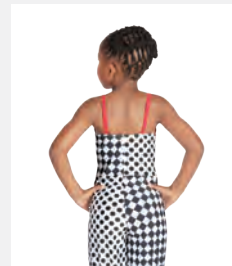

**1st Position Bedrucktes Harlekin Tutu**

- Verstellbare Träger.
- Dreilagig. Lieferung am Bügel in kostenloser Kleiderhülle.

Größen Kinder S - Erwachsene XXL

★ NEU

Ref. FPC26045A

**1st Position Bedruckter Harlekin-Einteiler**