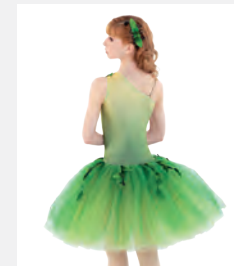

**Größen** Kinder S - Erwachsene XXL

★ NEU

Ref. REVRC26886

**Revolution The Promise of Tomorrow**

- Angenähter Spandex-Slip.
- Mit floraler Haarnadel.
- Lieferung am Bügel in kostenloser Kleiderhülle.

**Größen** Kinder XS - Erwachsene XXL