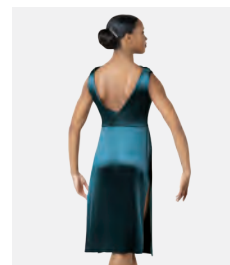

Größen Kinder S - Erwachsene XL

Ref. FPC25057A

**1st Position Pailletten  
Kappenärmeliges Trikot mit Rock**

- Angenähter Rock.
- Wird auf einem Kleiderbügel in einer kostenlosen Kleiderhülle geliefert.

**Größen** Kinder S - Erwachsene XXL