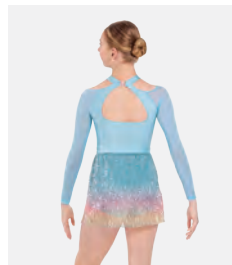

Ref. COLD0074
1st Position Lyrisches Kleid mit Ombré-Pailletten-Rock

- Auf Trikot-Basis mit kurzem Bein.
- Lieferung am Bügel in kostenloser Kleiderhülle.

Größen Kinder S - Erwachsene XXL