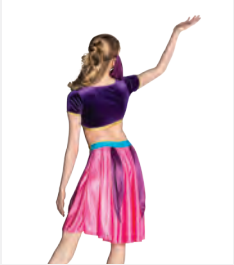

**1st Position Arabische Prinzessin One-Piece**

- Eingenähte Shorts.
- Lieferung am Bügel in kostenloser Kleiderhülle.

Größen Kinder S - Erwachsene XL

1<sup>ST</sup>  
POSITION®

 **NEUE  
FARBEN**

Ref. COCH0082