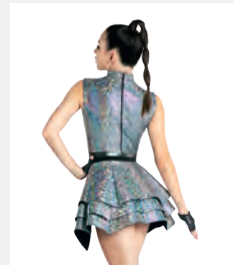

★ NEU

Ref. REVRC22066

Revolution No Excuses

- Voll funktionsfähiger Reißverschluss am Rücken.
- Inklusive Handschuhen aus Spandex mit Folienpunktmuster.
- Lieferung am Bügel in kostenloser Kleiderhülle.

Größen Kinder S - Erwachsene XXL