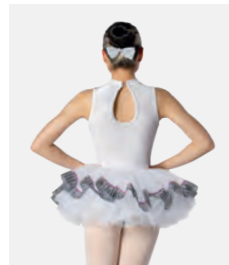

1ST
POSITION®

Ref. COTU0079

**1st Position Ballett-
Oberteil mit Applikationen**

- Lieferung am Bügel in kostenloser Kleiderhülle.

Größen Kinder M - Erwachsene XL

1ST
POSITION®

Ref. FPC23063

**1st Position Ärmelloses Tutu aus
Samt mit Paillettenbesatz**

- Wird auf einem Bügel in einer kostenlosen Kleiderhülle geliefert.
- Haarschmuck nicht inbegriffen.

Größen Kinder S - XXL