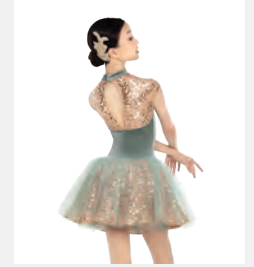

Revolution When You Believe

- Angenähter Elasthan-Slip.
- Inklusive floralem Kopfschmuck mit Clip.
- Lieferung auf einem Kleiderbügel in einer kostenlosen Kleiderhülle.

Größen Kinder XS - XXL