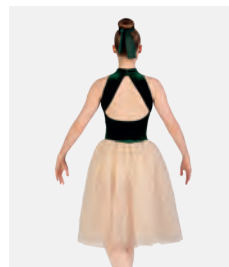

**Größen** Kinder S - Erwachsene XXL

Ref. COBD0032

**1st Position romantisches Tutu mit Blütenblättern**

- Lieferung am Bügel in kostenloser Kleiderhülle.

**Größen** Kinder M - Erwachsene XXL

Ref. FPC24030