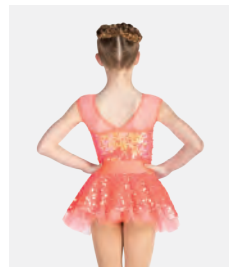

Ref. COGL0113

1st Position Tutu mit Pailletten

- Auf Trikot-Basis, Lieferung am Bügel in kostenloser Kleiderhülle.
- Haarschmuck nicht inbegriffen.

Größen Kinder S - XXL