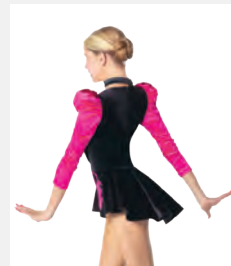

**Größen** Kinder S - Erwachsene XXL

★ NEU

Ref. REVRC25775

**Revolution Read My Mind**

- Vorne gefüttert.
- Strass-Stirnband inklusive.
- Lieferung am Bügel in kostenloser Kleiderhülle.

Größen Kinder XS - Erwachsene XXL