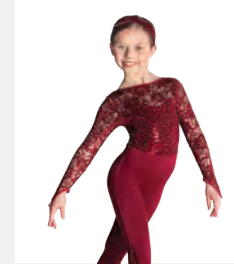

★ NEU

Ref. REVRC25751

Revolution Endless Love

- Integrierter BH.
- Strassbesetzte Haarspange und verstellbare Träger in Nude-Farbe inklusive.
- Lieferung am Bügel in kostenloser Kleiderhülle.

Größen Kinder XS - Erwachsene XXL

Ref. DW11

1st Position Einteiler mit paillettenbesetzter Spitze

- Passendes Kopfband inklusive, Lieferung am Bügel in kostenloser Kleiderhülle.

Größen Kinder M - Erwachsene XXL