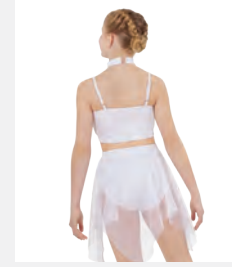

1st Position lyrischer Zweiteiler aus Mesh

- Passender Kopfschmuck inklusive, mit Höschen, Lieferung am Bügel in kostenloser Kleiderhülle.

Größen Kinder M - Erwachsene XXL