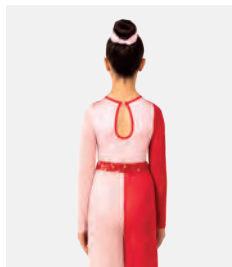

Ref. FPC24077

1st Position Cutaway Trikot mit Langen Ärmeln und Separater Mesh-Hose

- Inklusive passendem Haarband aus Stoff. Lieferung auf einem Bügel in einer kostenlosen Kleiderhülle

Größen Kinder S - Erwachsene XXL