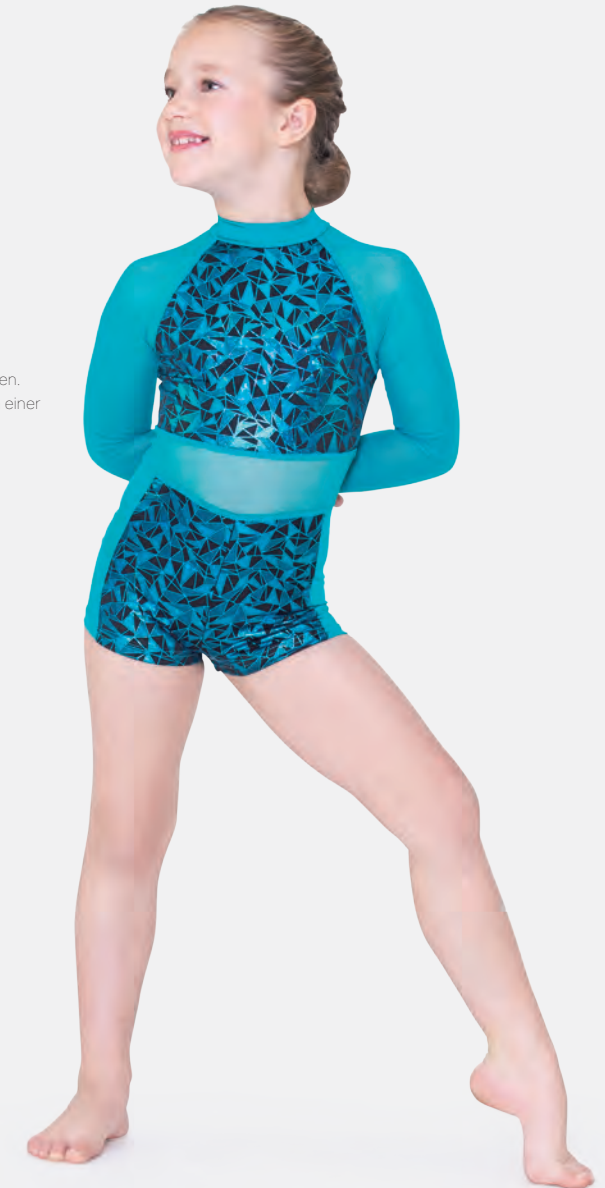

**1st Position Geometric
Panelled Biketard**

- Metallischer Foliendruck.
- Lange Netzärmel mit Fingerschlaufen.
- Lieferung auf einem Kleiderbügel in einer kostenlosen Kleiderhülle.

Größen Kinder S - Erwachsene XXL