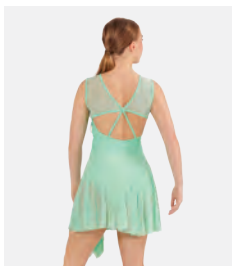

Ref. COLD0060

1st Position Lyrisches Kleid mit Blumenmuster in Grün

- Trikotunterteil angebracht.
- Wird auf einem Bügel in einer kostenlosen Kleiderhülle geliefert.
- Haarschmuck nicht inklusive.

Größen Kinder M - Erwachsene XXL