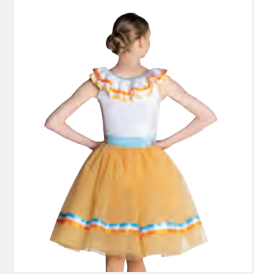

NEU

Ref. FPC26049A

**1st Position Spanisch Stil Kleid mit
Rüschenausschnitt Detail**

- Dreilagig.
- Auf Trikot-Basis.
- Lieferung am Bügel in
  kostenloser Kleiderhülle.

Größen Kinder S - Erwachsene XXL