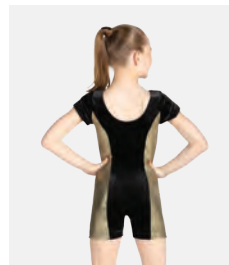

1ST
POSITION®

Ref. FPC25006A

**1st Position Paillettenkleid
mit Schlüsselloch im Rücken**

- Vorder- und Rückseite gefüttert.
- Trikotunterteil angebracht.
- Wird auf einem Kleiderbügel in einer kostenlosen Kleiderhülle geliefert.

Größen Erwachsene S - XXL

1ST
POSITION®

Ref. FPC24056

**1st Position Biketard mit
kontrastierenden Einsätzen**

- Paneele mit Goldfolie.
- Wird auf einem Kleiderbügel in einer kostenlosen Kleiderhülle geliefert.

Größen Kinder S - Erwachsene XXL