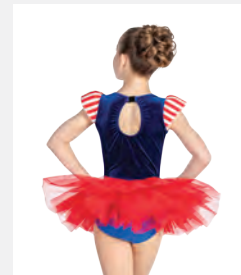

★ NEU

Ref. FPC26069A

1st Position Soldaten Tutu

- Dreilagig. Auf Trikot-Basis.
- Lieferung am Bügel in kostenloser Kleiderhülle.

Größen Kinder S - Erwachsene XXL