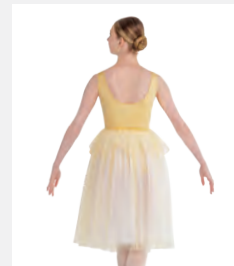

★ NEU

Ref. FPC26012B-YEL

1st Position Spitzen-Bodice-Corset mit romantischem Tutu und Peplum in pastellgelb

- Dreilagig. Auf Trikot-Basis.
- Lieferung am Bügel in kostenloser Kleiderhülle.

Größen Kinder S - Erwachsene XXL