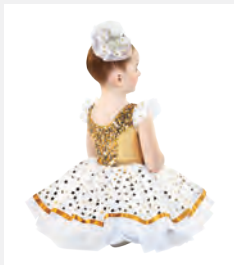

**Größen** Kinder S - Erwachsene XXL

★ **NEU**

Ref. REVRC25717

**Revolution Swinging on a Star**

- Angenähter Spandex-Slip.
- Kopfbedeckung mit Clip und Zauberstab inklusive.
- Lieferung am Bügel in kostenloser Kleiderhülle