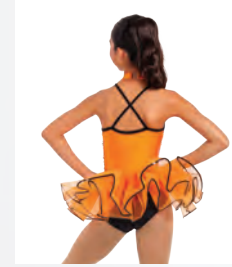

★ **NEU**

Ref. FPC26036B-ORA

1st Position Pailletten-Tuxedo-Trikot mit Schleppe in orange

- Zweilagige Schleppe.
- Front lined.
- Lieferung am Bügel in kostenloser Kleiderhülle.

Größen Kinder S - Erwachsene XXL