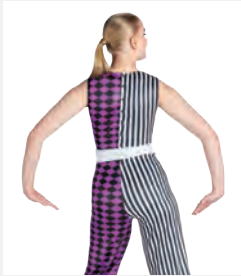

1ST
POSITION®

★ **NEU**

Ref. FPC26070A

**1st Position Zirkus-Overall
mit weitem Bein**

- Geraffter Elasthan- Taillenbund mit Schnallenverzierung.
- Druckknopfverschluss hinten.
- Lieferung am Bügel in kostenloser Kleiderhülle.

Größen Kinder S - Erwachsene XXL

1ST
POSITION®