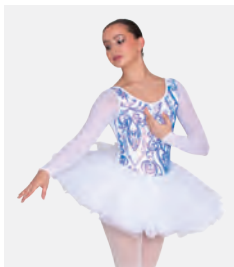

1ST
POSITION®

Ref. FPC24035

1st Position Langärmeliges Netz-Tutu mit Pailletten

- Inklusive passendem Haarband aus Stoff.
- Trikotunterteil angebracht.
- Lieferung auf einem Bügel in einer kostenlosen Kleiderhülle.

Größen Kinder S - Erwachsene XXL