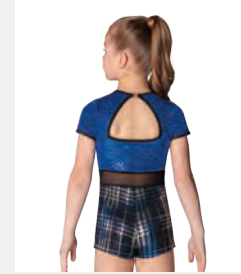

1ST
POSITION®