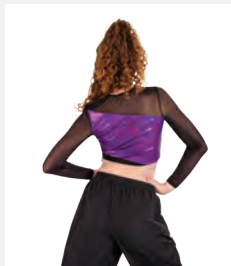

★ NEU

Ref. FPC26065A

1st Position
Folien-Crop-Top
mit Mesh-Ärmeln

- Gefüttertes
  Stretch-Mesh-Oberteil.

Größen Kinder S - Erwachsene XXL