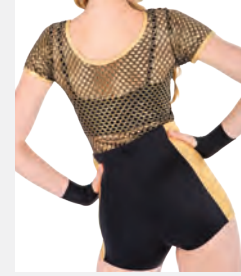

Ref. COUB0008

**1st Position Meshoberteil mit  
paillettenbesetztem Taillebund**

- Tragen Sie es mit einem  
bauchfreien Top (nicht inklusive).

Größen Kinder M/L - Erwachsene L/XL

1<sup>ST</sup>  
POSITION®