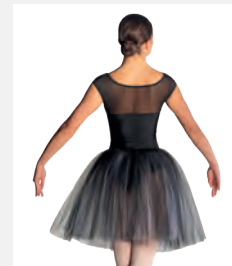

**1st Position Goldstickerei-Oberteil
Romantisches Tutu in schwarz**

- Dreilagig.
- Auf Trikot-Basis.
- Lieferung am Bügel in kostenloser Kleiderhülle.

Größen Kinder S - Erwachsene XXL