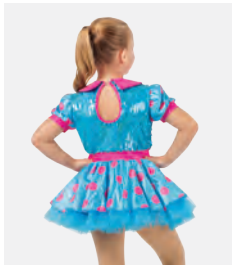

**1st Position Polka Dot
Pailletten Tutu**

- Trikotunterteil angebracht.
- Lieferung auf einem Bügel in einer kostenlosen Kleiderhülle.
- Haarschmuck nicht inbegriffen.

Größen Kinder S - XXL