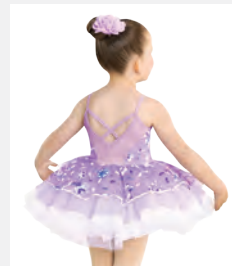

★ **NEU**

Ref. REVRC26870

Revolution Afternoon Dreaming

- Angenähter Spandex-Slip.
- Dreidimensionaler Blumenkopfschmuck mit Clip inklusive.
- Lieferung am Bügel in kostenloser Kleiderhülle.

Größen Kinder XS - XXL