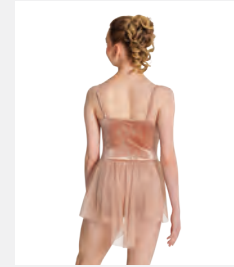

★ **NEU**

Ref. FPC26056B-PEA

1st Position Drapierter Front-Trikotanzug mit Applikationsbesatz in zartem pfirsich

- Verstellbare Träger.
- Lieferung am Bügel in kostenloser Kleiderhülle.

Größen Kinder S - Erwachsene XXL