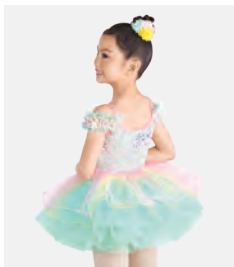

**Größen** Kinder S - XXL

★ NEU

Ref. FPC26052A

**1st Position Trikot mit  
Blumendruck und Büste**

- Zweilagige Stretch-Mesh-Schleppe.
- Lieferung am Bügel in kostenloser Kleiderhülle.

**Größen** Kinder S - Erwachsene XXL