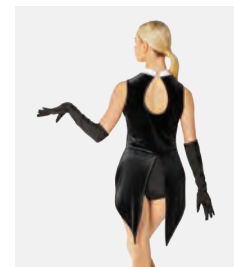

★ NEU

Ref. FPC26039B

1st Position Velours-Smoking-Trikot mit Handschuhen

- Velours gefüttertes Oberteil.
- Inklusive ellbogenlange Handschuhe.
- Lieferung am Bügel in kostenloser Kleiderhülle.

Größen Kinder S - Erwachsene XXL