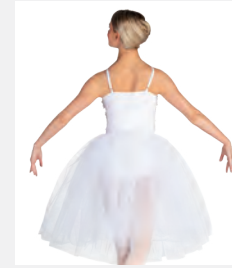

1st Position Florales Pailletten Tutu mit Mesh Passe

- Verstellbare Träger.
- Auf Trikot-Basis.
- Lieferung am Bügel in kostenloser Kleiderhülle.

Größen Kinder S - XXL