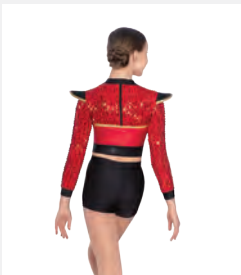

Ref. COGL0085

1st Position Rote Soldatenjacke mit Paillettenärmeln

- Paillettenfransenbesatz nur in
- Erwachsenengrößen erhältlich.
- Lieferung am Bügel in kostenloser Kleiderhülle.
- Shorts nicht inklusive.

Größen Kinder M - Erwachsene XXL