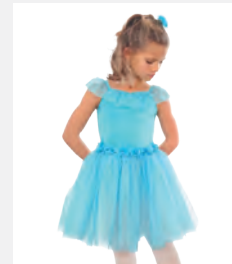

Revolution Just The Beginning

- Angenähter Spandex-Slip.
- Mit Blumen-Haarklammer.
- Lieferung am Bügel in kostenloser Kleiderhülle.

Größen Kinder XS - Erwachsene XXL