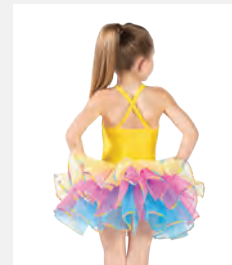

**1st Position Bunteres Kleid
mit Drahtsaum**

- Inklusive passendem Haarband aus Stoff.
- Verstellbare Schulterträger.
- Trikotunterteil angebracht.
- Lieferung auf einem Kleiderbügel in einer kostenlosen Kleiderhülle.

Größen Kinder S - XXL