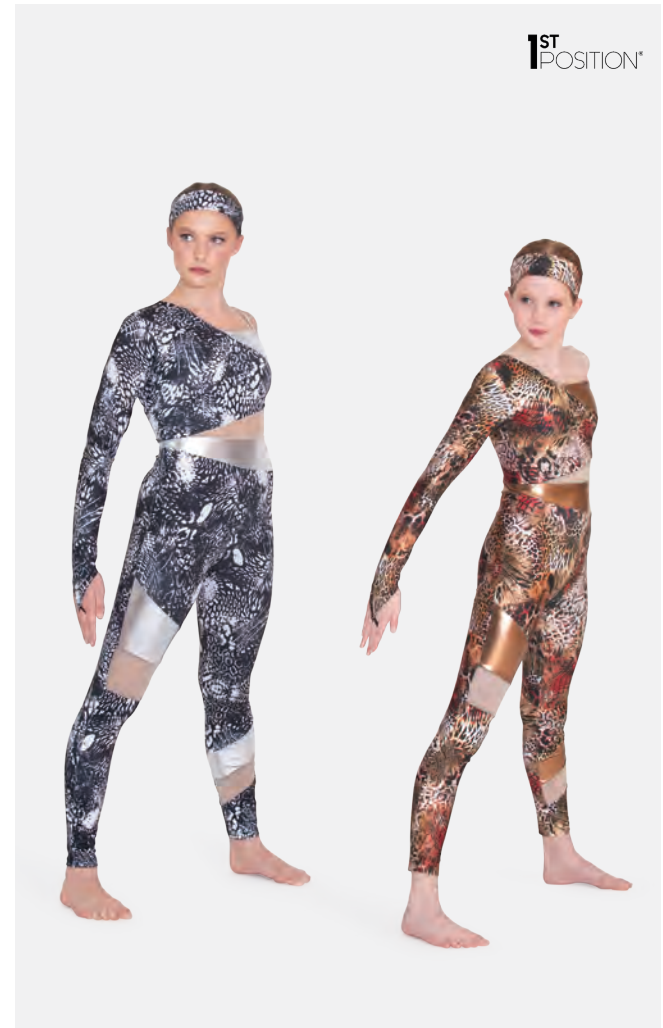

**Größen** Kinder XL - Erwachsene XXL

Ref. COLD0077

**1st Position Einteiler mit Pailletten und Mesh-Einsätzen**

- Lieferung am Bügel in kostenloser Kleiderhülle.
- Haarschmuck nicht inbegriffen.

**Größen** Kinder S - Erwachsene XXL