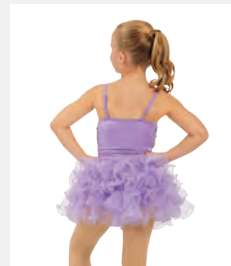

**Größen** Kinder XS - XXL

**NEUE  
FARBEN**

Ref. COGLO082

**1st Position Ombré-  
Pailletten-Glitzer-Minikleid**

- Auf Trikot-Basis, Lieferung am Bügel in kostenloser Kleiderhülle.

Größen Kinder M - Erwachsene XXL