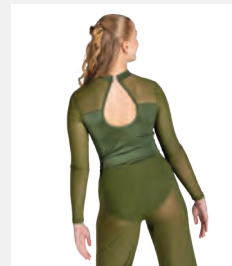

1st Position Einärmeliger bedruckter Biketard in blau

- Digitaldruck in Marmoroptik.
- Vorderseite gefüttert.
- Lieferung am Bügel in kostenloser Kleiderhülle.

Größen Kinder S - Erwachsene XXL