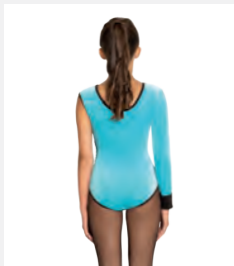

**Größen** Kinder S - Erwachsene XXL

Ref. FPC24060

**1st Position Halbe  
Jacke Harlekin Trikot**

- Inklusive passendem Haarband aus Stoff.
- Wird auf einem Bügel in einer kostenlosen Kleiderhülle geliefert.