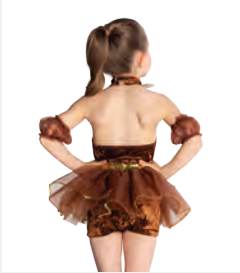

1ST
POSITION®

Ref. COTU0048

**1st Position Zweiteiler aus
Samt mit Tiermuster**

- Inklusive Paillettenfliege,
- Armstulpen und separatem
- Tutu-Rock.
- Wird auf einem Kleiderbügel in einer kostenlosen Kleiderhülle geliefert.

Größen Kinder S - XL

1ST
POSITION®