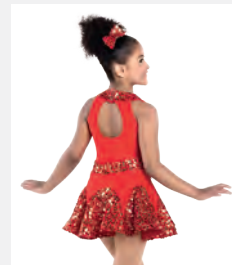

★ NEU

Ref. REVRC21560

Revolution Live It Up

- Eingenähte Spandex-Shorts.
- Pailletten-Haarschleife mit Clip inklusive.
- Lieferung am Bügel in kostenloser Kleiderhülle.

Größen Kinder XS - Erwachsene XXL