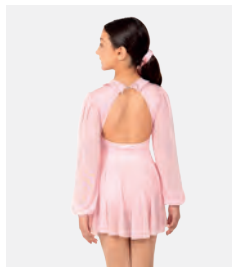

Ref. FPC24027

1st Position Trikot mit geschnürten Bändern und separatem Halbkreisrock

- Inklusive passendem Haarband aus Stoff.
- Vollständig gefüttert.
- Lieferung auf einem Bügel in einer kostenlosen Kleiderhülle.

Größen Kinder S - Erwachsene XXL