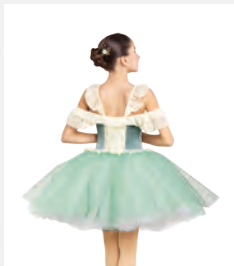

★ NEU

Ref. REVRC26886

Revolution The Promise of Tomorrow

- Angenähter Spandex-Slip.
- Mit floraler Haarnadel.
- Lieferung am Bügel in kostenloser Kleiderhülle.

Größen Kinder XS - Erwachsene XXL