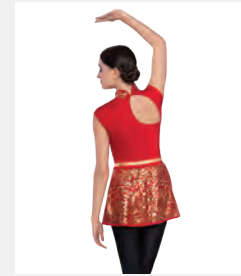

★ NEU

Ref. REVRC20919

Revolution Jasmine Flower

- Eingenähte Spandex-Shorts.
- Schmetterlings-Haarspange inklusive.
- Lieferung am Bügel in kostenloser Kleiderhülle.

Größen Kinder XS - Erwachsene XXL

Ref. COCH018

**1st Position Chinesisches
Überkleid mit Pailletten**

- Lieferung am Bügel in kostenloser Kleiderhülle.

Größen Kinder M - Erwachsene L