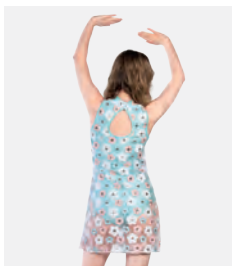

★ NEU

Ref: REVRC21582

**Revolution Sunday Best**

- Eingenähte Spandex-Shorts.
- Hut mit angenähter Blume, Haarnadeln und Spitzenhandschuhen inklusive.
- Lieferung am Bügel in kostenloser Kleiderhülle.

**Größen** Kinder XS - Erwachsene XXL