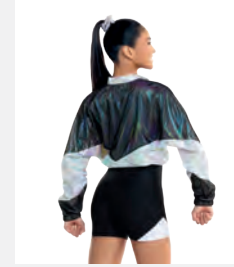

**Größen** Kinder XS - XXL

★ **NEU**

Ref. REVRC22619

**Revolution Drop It**

- Zweiteilig.
- Mit eingenähtem Spandex-Slip.
- Lieferung am Bügel in kostenloser Kleiderhülle.

Größen Kinder XS - Erwachsene XXL