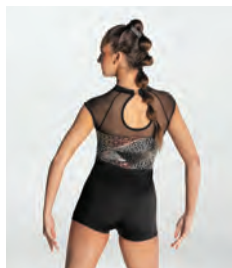

Ref. COLD0077

1st Position Einteiler mit Pailletten und Mesh-Einsätzen

- Lieferung am Bügel in kostenloser Kleiderhülle.
- Haarschmuck nicht inbegriffen.

Größen Kinder S - Erwachsene XXL