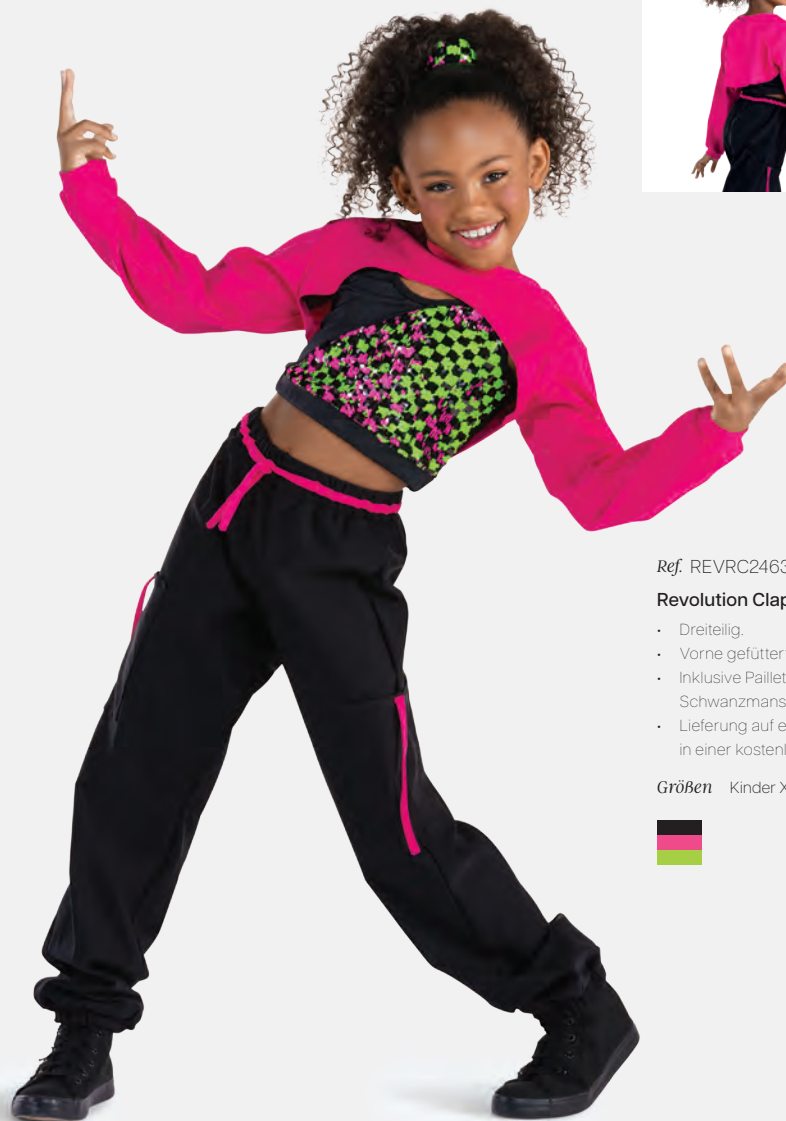

revolution  
DANCEWEAR

Ref. REVRC24630

**Revolution Clap Snap**

- Dreiteilig.
- Vorne gefüttertes Crop-Top.
- Inklusive Pailletten-Schwanzmanschette.
- Lieferung auf einem Kleiderbügel in einer kostenlosen Kleiderhülle.