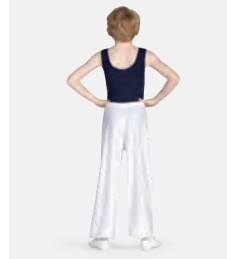

**1st Position  
Langarmhemd**

- Druckknopfverschluss.

**Größen** Kinder S - Erwachsene XXL

1<sup>ST</sup>  
POSITION®

Ref. FPC24100

**1st Position Jazzhose**

- elastischer Taillenbund.

**Größen** Kinder S - Erwachsene XXL