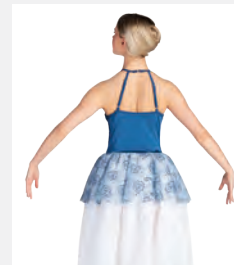

**Größen** Kinder XS - Erwachsene XXL

★ NEU

Ref. FPC26056A

**1st Position Neckholder Spitze  
Romantisches Tutu**

- Dreilagig.
- Auf Trikot-Basis.
- Lieferung am Bügel in kostenloser Kleiderhülle.

**Größen** Kinder S - Erwachsene XXL