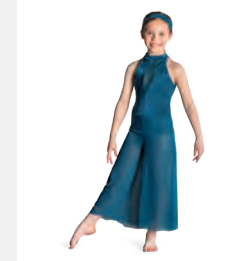

Ref. COLD0041

1st Position Jumpsuit mit Pailletten und Spitze

- Passender Kopfschmuck inklusive, auf Trikot-Basis, Lieferung am Bügel in kostenloser Kleiderhülle.

Größen Kinder L - Erwachsene XXL