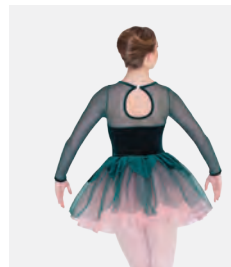

Ref. FPC25086B

1st Position Langarm-Tutu mit Applique

- Vorne gefüttert.
- Trikotunterteil angebracht.
- Lieferung auf einem Kleiderbügel in einer kostenlosen Kleiderhülle.

Größen Kinder S - Erwachsene XXL