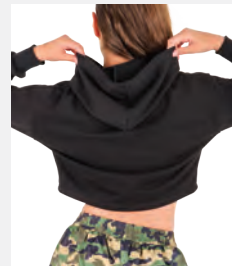

Größen Kinder S - Erwachsene XXL

★ NEU

Ref. FPC26026B-BLK

**1st Position Verkürzte College-Jacke in schwarz**

- Elastischer Taillenbund, Kragen und Ärmelbündchen.
- Funktionaler Frontreißverschluss.

Größen Kinder S - Erwachsene XXL