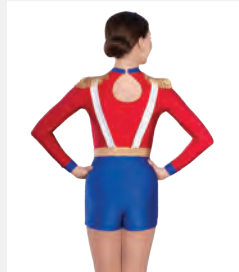

1ST POSITION*