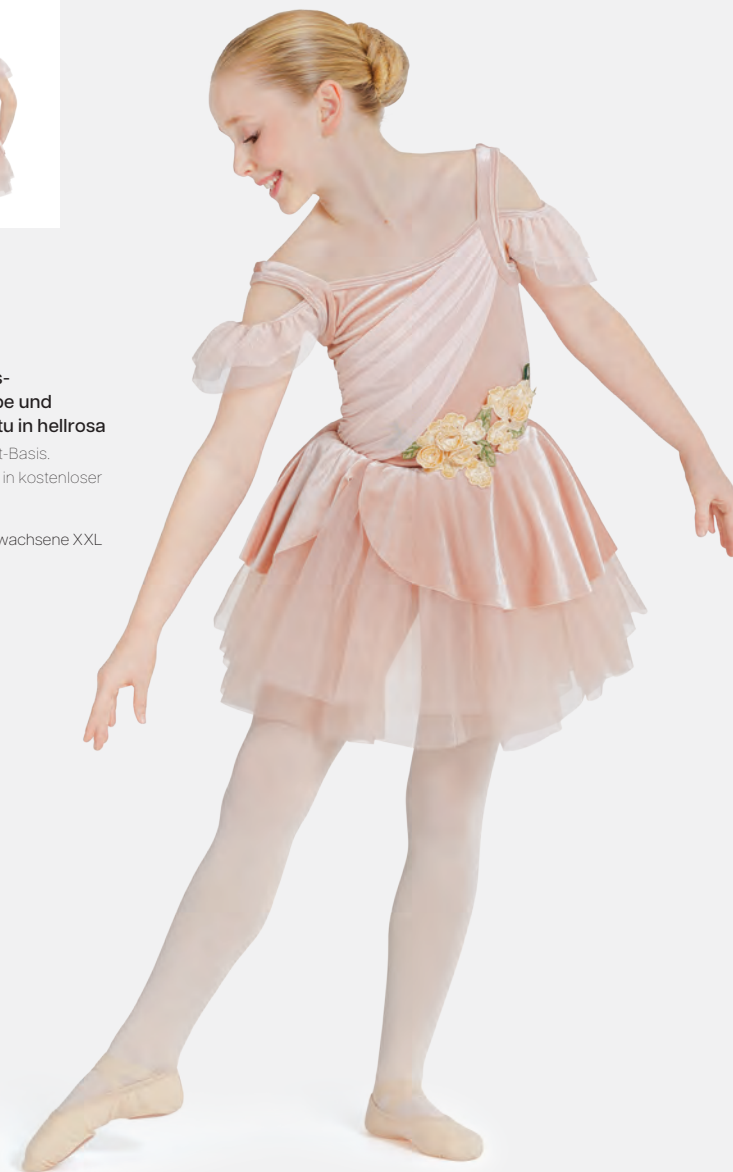

**1st Position Velours-
Drapierungsschärpe und
Blütenblattrock-Tutu in hellrosa**

- Zweilagig. Auf Trikot-Basis.
- Lieferung am Bügel in kostenloser Kleiderhülle.

Größen Kinder S - Erwachsene XXL