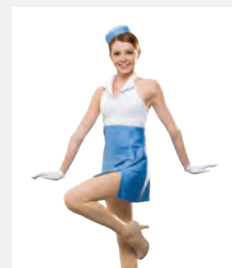

1st Position Stewardessen-Kleid mit Hut in blau

- Passender Hut inklusive.
- Auf Trikot-Basis.
- Lieferung am Bügel in kostenloser Kleiderhülle.

Größen Kinder S - Erwachsene XXL