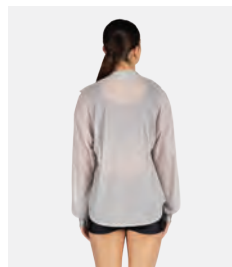

Ref. FPC24061

1st Position Langarmshirt aus Mesh

- Druckknopfverschluss.

Größen Kinder S - Erwachsene XXL