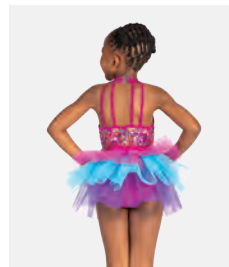

1<sup>ST</sup>  
POSITION®

Ref. COGL0089

**1st Position Buntes Glitz  
Neckholder-Tutu**

- Lieferung am Bügel in kostenloser Kleiderhülle.

**Größen** Kinder S - XXL

 **NEUE  
FARBEN**

Ref. FPC24059

**1st Position Pailletten-  
Bomberjacke mit Mesh-Ärmeln**