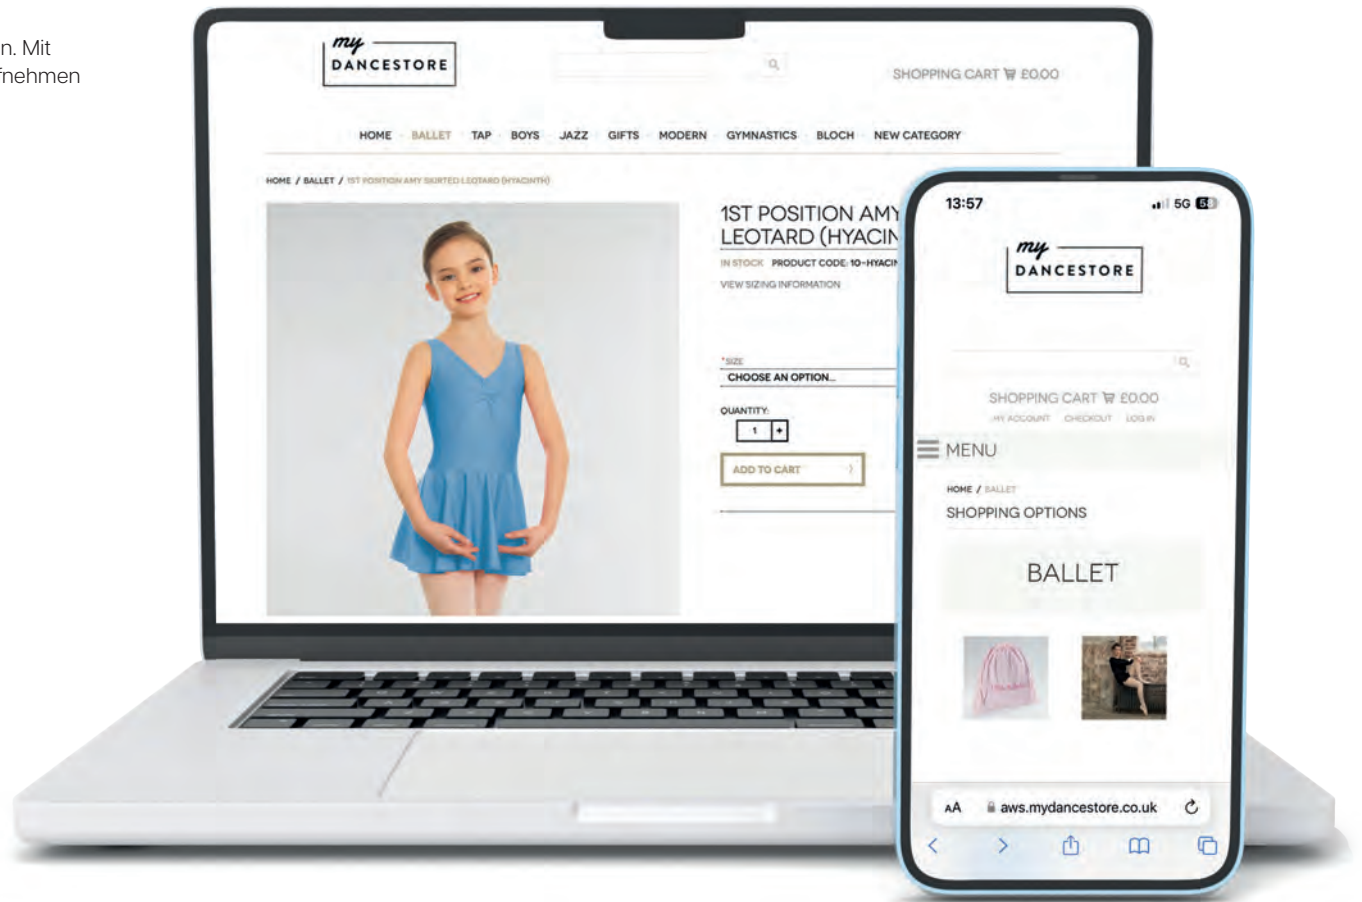

Sparen Sie Zeit und verdienen Sie Provisionen für IDS-Produkte!

Richten Sie in Zusammenarbeit mit IDS Ihren eigenen Online-Shop ein. Mit nur einem Klick können Sie Artikel in das Sortiment Ihrer Website aufnehmen und den Verkaufspreis festlegen, den Ihre Schüler zahlen sollen.

- ✓ **Sparen Sie Zeit**
  Sparen Sie Zeit! Mit MyDanceStore können Sie alle Ihre Bestellungen von Tanzkleidung ganz einfach einrichten und verwalten.
- ✓ **Kein Stress**
  Sie müssen keine Lagerbestände mehr führen, keine Zahlungen mehr einfordern und keine Zeit mehr für Großaufträge aufwenden.
- ✓ **Es fällt keine Einrichtungsgebühr an**
  Reduzieren Sie die Gemeinkosten Ihres Tanzstudios und legen Sie eine passende Provisionshöhe fest.

E-mail: hello@mydancestore.co.uk

Anrufen: Whatsapp +44 1626 325 057

Besuchen: www.idsdance.de/mds