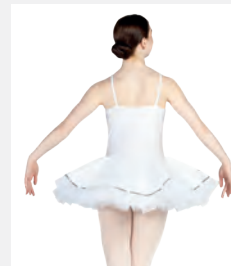

Ref. FPC24102B

1st Position Funkelndes Diamant-Tutu

- Oberteil und Schößchen sind mit Glitzerpunkten verziert.
- Trikotunterteil angebracht.
- Wird auf einem Kleiderbügel in einer kostenlosen Kleiderhülle geliefert.

Größen Kinder S - Erwachsene XXL