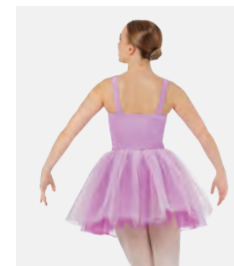

★ **NEU**

Ref. FPC26021B

**1st Position Breiter Träger Kurzes
Glitzer-Tutu in flieder**

- Vorderseite gefüttert.
- Auf Trikot-Basis.
- Lieferung am Bügel in kostenloser Kleiderhülle.

Größen Kinder S - Erwachsene XXL