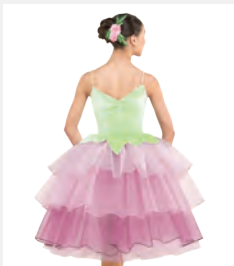

★ NEU

Ref. REVRC26881

Revolution Through the Garden Gate

- Verstellbare Schulterträger.
- Angenähter Slip aus Spandex.
- Dreidimensionale Blumenapplikation für den Kopf und Haarnadeln inklusive.
- Lieferung am Bügel in kostenloser Kleiderhülle.

Größen Kinder XS - Erwachsene XXL