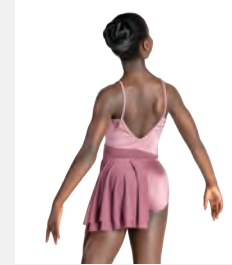

★ NEU

Ref. FPC26020B-LAV

**1st Position Neckholder-Oberteil
mit Spitzenbesatz und langem
Netzrock in lavendel**

- Einlagig.
- Auf Trikotbasis mit Rock und angenähertem Slip.
- Lieferung am Bügel in kostenloser Kleiderhülle.

Größen Erwachsene S - XXL