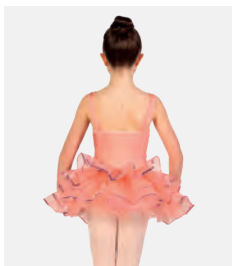

Ref. FPC24010

1st Position Blumen Tutu mit Paillettensaum

- Inklusive passendem Haarband aus Stoff.
- Lieferung auf einem Kleiderbügel in einer kostenlosen Kleiderhülle.

Größen Kinder S - XXL