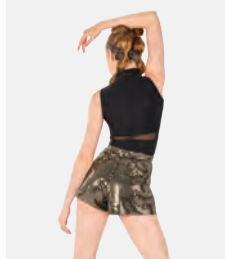

revolution
DANCEWEAR

Ref. REVRC23512

Revolution Worldwide Party

- Giacca e vestito in rete separati.
- Pantaloncini in spandex incorporati.
- Due elastici inclusi.
- Appendiabito e custodia inclusi.

Misure Bambino XS - XXL

1ST
POSITION®

Ref. FPC23020

1st Position Body e Pantaloncini Separati Decorati con Paillettes

- Fascia per capelli con paillettes abbinata inclusa.
- Appendiabito e custodia inclusi.

Misure Bambino S - Adulto XXL