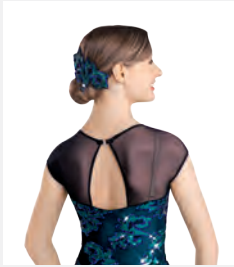

Ref. REVRC17094

Revolution What The Water Gave Me

- Spalline regolabili color nude incorporate.
- Inclusi copricapo e forcine per capelli.
- Appendiabito e custodia inclusi.

Misure Bambino XS - Adulto XXL

★ **NUOVO**

Ref. FPC26066A

1st Position Abito in Paillettes con Multi Spalline e Retro Aperto

- Gonna in rete elasticizzata a strato singolo con due spacchi laterali.
- Pantaloni incorporati.
- Appendiabito e custodia inclusi.

Misure Adulto S - XXL