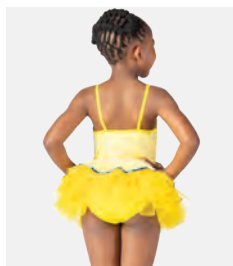

- Bretelline regolabili.
- Base body incorporata.
- Appendiabito e custodia inclusi.

Misure Bambino S - XXL

Ref. FPC23062

**1st Position Tutù con Paillettes,
Fiocco e Bordo con Nastro**

- Base del body attaccata.
- Appendiabito e custodia inclusi.