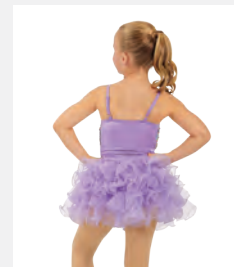

**1st Position Vestito Corto
Sfarzoso di Lustrini Ombré**

- Body incorporato.
- Appendiabito e custodia inclusi.

Misure Bambino M - Adulto XXL