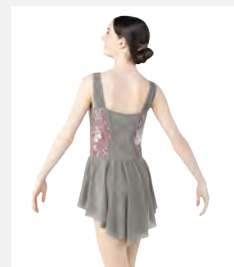

Ref. REVRC24549

Revolution Sylvia

- Spalline regolabili.
- Pantaloncini in spandex incorporati.
- Fermacapelli con strass.
- Appendiabito e custodia inclusi.

Misure Bambino XS - Adulto XXL