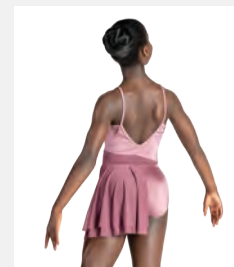

★ **NUOVO**

Ref: FPC26020B-LAV

1st Position Top all'Americana con Pannello in Pizzo e Gonna Lunga in Tulle Color Lavanda

- Strato singolo.
- Gonna con pantaloncini incorporati.
- Appendiabito e custodia inclusi.

Misure Adulto S - XXL