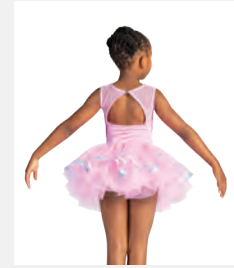

- Spalline regolabili incorporate con maniche a sbuffo in tulle elasticizzato.
- Slip elasticizzati integrati.
- Floral Copricapo con clip incluso.
- Appendiabito e custodia inclusi.

Misure Bambino XS - Adulto XXL