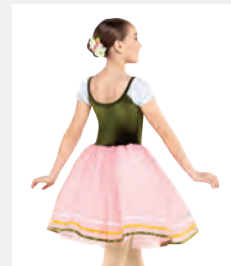

Misure Bambino XS - Adulto XXL

★ NUOVO

Ref. REVRC25708

Revolution Look Up Child

- Slip elasticizzati integrati.
- Incluso pettine decorato con fiori.
- Appendiabito e custodia inclusi.

Misure Bambino XS - Adulto XXL