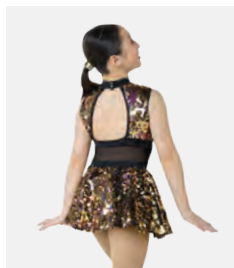

Ref. REVRC24605

Revolution In Control

- Pantaloncini in spandex incorporati.
- Completamente Doppiato.
- Fermacapelli in metallo incluso.
- Appendiabito e custodia inclusi.

Misure Bambino XS - Adulto XXL