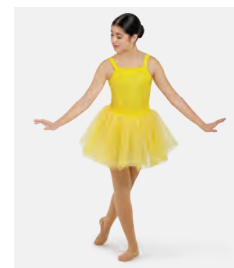

★ **NUOVO**

Ref. FPC26021B

**1st Position Tutù Corto con Spalline
Larghe ed Effetto Scintillante**

- Doppiato davanti.
- Slip incorporato.
- Appendiabito e custodia inclusi.

Misure Bambino S - Adulto XXL