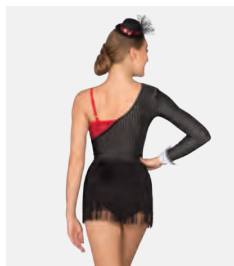

Ref. COGL0073

1st Position Body Asimmetrico Gessato a Pantaloncino e Frange di Lustrini – Nero/Rosso

- Bretelline regolabili.
- Appendiabito e custodia inclusi.
- Cappellino non incluso.

Misure Bambino M - Adulto XXL