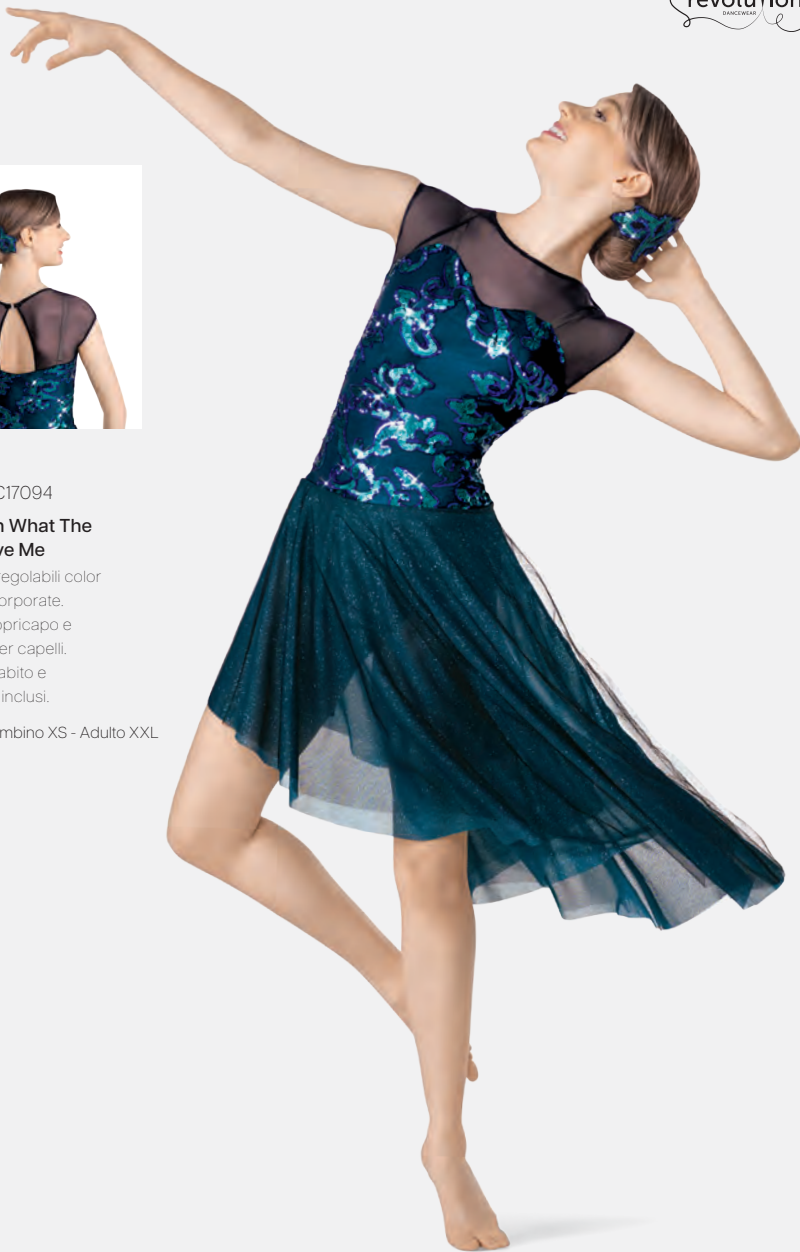

Revolution What The Water Gave Me

- Spalline regolabili color nude incorporate.
- Inclusi copricapo e forcine per capelli.
- Appendiabito e custodia inclusi.

Misure Bambino XS - Adulto XXL