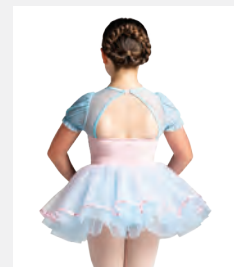

★ **NUOVO**

Ref: FPC26008A

1st Position Tutù con Maniche a Sbuffo
e Corsetto con Finte Applique

- Tre strati.
- Slip incorporato.
- Appendiabito e custodia inclusi.

Misure Bambino S - XXL