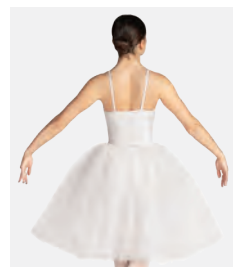

Misure Bambino S - Adulto XXL

Ref. FPC25010A

1st Position Tutù con Corpetto in Paillettes e Colletto

- Doppiato davanti.
- Slip incorporato.
- Appendiabito e custodia inclusi.

Misure Bambino S - XXL

Ref. COBD0012B