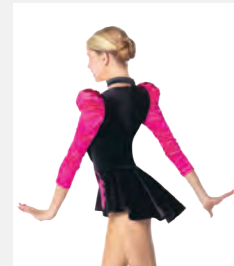

★ **NUOVO**

Ref. REVRC21009

Revolution Crazy In Love

- Cerniera posteriore completamente funzionale.
- Incluso girocollo in raso.
- Appendiabito e custodia inclusi.

Misure Bambino S - Adulto XXL