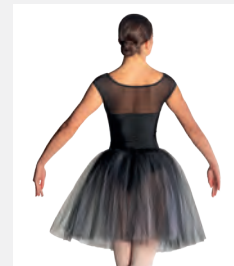

1st Position Tutù Romantico Nero con Corpetto Ricamato in Oro

- Tre strati.
- Slip incorporato.
- Appendiabito e custodia inclusi.

Misure Bambino S - Adulto XXL