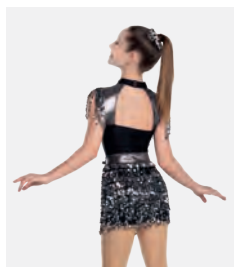

Ref. REVRC20931

Revolution One Way Or Another

- Pantaloncini in spandex integrati.
- Copricapo con strass e forcine inclusi.
- Appendiabito e custodia inclusi.

Misure Bambino XS - Adulto XXL