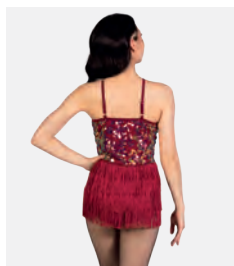

Ref. FPC24018

**1st Position Tuta con
Gonna e Frange**

- Accessorio capelli in tessuto coordinato incluso.
- Bretelline regolabili.
- Appendiabito e custodia inclusi.

Misure Bambino S - Adulto XXL