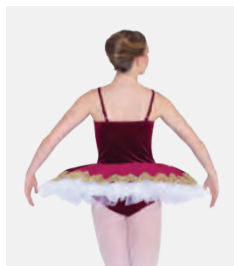

Ref. FPC26019B-PP

1st Position Tutù Rosa Pallido con Sciarpa Drappeggiata in Velluto e Gonna a Petali

- Due strati.
- Slip incorporato.
- Appendiabito e custodia inclusi.

Misure Bambino S - Adulto XXL

1ST
POSITION®