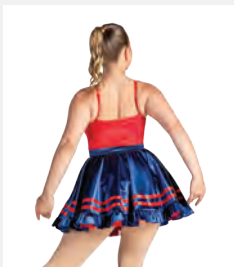

★ NUOVO

Ref: FPC26050A

1st Position Abito in Stile Spagnolo con Giacca Separata

- Spalline regolabili.
- Slip incorporato.
- Appendiabito e custodia inclusi.

Misure Bambino S - Adulto XXL

★ NUOVO

Ref: FPC26048A

1st Position Costume Principessa Araba Intero

- Pantaloncini incorporati.
- Appendiabito e custodia inclusi.

Misure Bambino S - Adulto XL