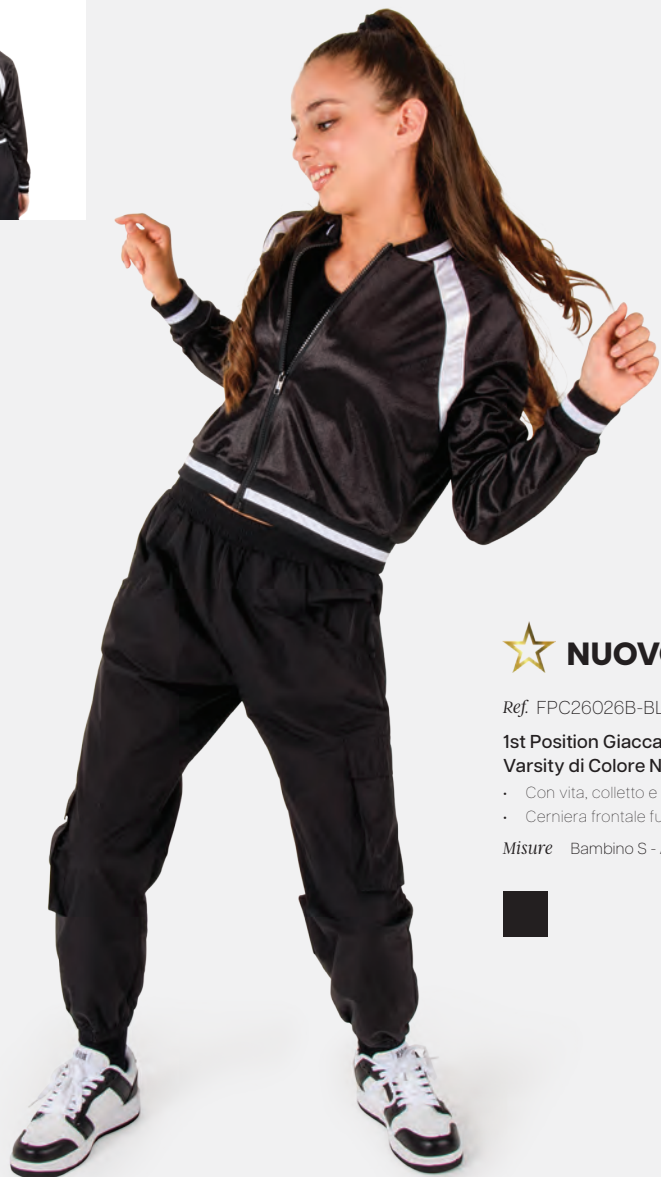

★ NUOVO

Ref. FPC26026B-BLK

1st Position Giacca Corta Varsity di Colore Nero

- Con vita, colletto e polsini elasticizzati.
- Cerniera frontale funzionale.

Misure Bambino S - Adulto XXL