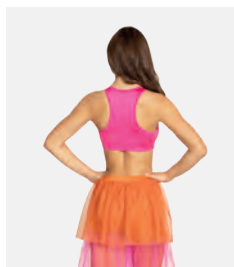

Ref. FPC24086

**1st Position Top corto a Vogatore
con Pantaloni in Rete a Strati**

- Accessorio capelli in tessuto coordinato incluso.
- Appendiabito e custodia inclusi.

Misure Bambino S - Adulto XXL