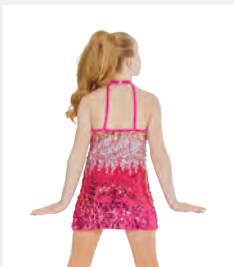

- Slip elasticizzati incorporati.
- Inclusi fiocco per capelli, forcine e lecca-lecca decorativo.
- Appendiabito e custodia inclusi.

Misure Bambino XS - XXL

NUOVO
COLORE

Ref. COGL0082

**1st Position Vestito Corto
Sfarzoso di Lustrini Ombré**