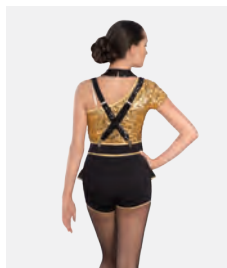

1st Position Body Sfarzoso di Lustrini Asimmetrico con Slip Integrato - Oro

- Colletto e bretelle di lustrini staccabili inclusi.
- Appendiabito e custodia inclusi.

Misure Bambino S - Adulto L