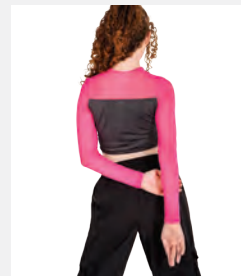

★ NUOVO

Ref. FPC26042A

1st Position Crop Top Scintillante con Maniche Lunghe in Rete

- Corpetto scintillante in tessuto metallizzato elasticizzato, Doppiato davanti.
- Spalla e maniche aderenti in rete elasticizzata.

Misure Bambino S - Adulto XXL