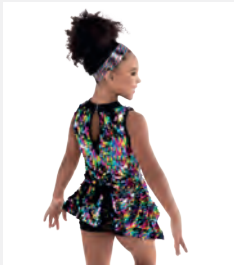

★ NUOVO

Ref: REVRC22798

Revolution Never Look Back

- Tutina tre pezzi, camicia e vestito.
- Inclusi due fermagli per capelli con strass.
- Appendiabito e custodia inclusi.

Misure Bambino XS - Adulto XXL