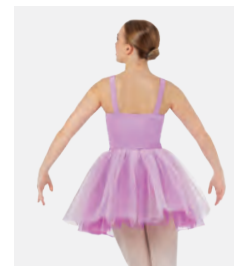

★ **NUOVO**

Ref. FPC26021B

**1st Position Tutù Corto con Spalline
Larghe ed Effetto Scintillante**

- Doppiato davanti.
- Slip incorporato.
- Appendiabito e custodia inclusi.

Misure Bambino S - Adulto XXL