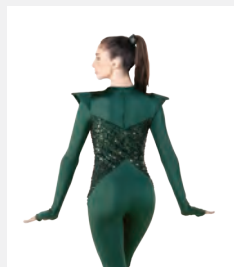

Ref. REVRC24624

Revolution Hit the Lights

- Completamente Doppiato.
- Elastico per capelli in paillettes incluso.
- Appendiabito e custodia inclusi.

Misure Bambino XS - Adulto XXL