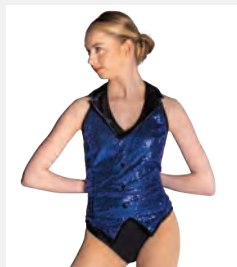

1ST POSITION®

**NUOVO
COLORE**

Ref. COGL0069

**1st Position Top in Paillettes con
Allacciatura al Collo**

- Appendiabito e custodia inclusi.
- Cappello non incluso.

Misure Bambino M - Adulto XL

1ST POSITION®