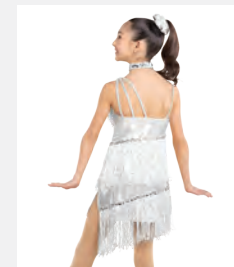

★ **NUOVO**

Ref. REVRC26863

Revolution Silver and Gold

- Body in spandex integrato.
- Elastico per capelli e choker in spandex con pois metallizzati inclusi.
- Appendiabito e custodia inclusi.

Misure Bambino XS - Adulto XXL