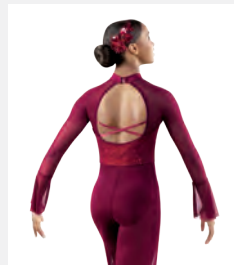

★ **NUOVO**

Ref. REVRC25738

Revolution Once Upon Another Time

- Slip in spandex integrati.
- Decorazione floreale in paillettes.
- Copricapo e forcine inclusi.
- Appendiabito e custodia inclusi.

Misure Bambino XS - Adulto XXL