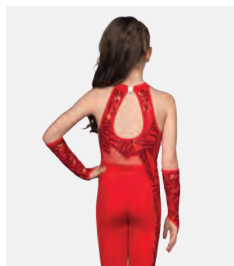

Ref. DW15

1st Position Tuta Intera di Lustrini con Apertura a Goccia sul Retro

- Guanti di lustrini coordinati inclusi.
- Appendiabito e custodia inclusi.

Misure Bambino M - Adulto XXL