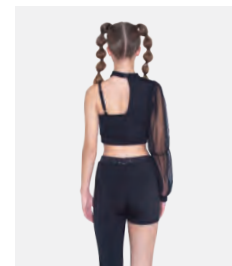

Ref. FPC25088B

1st Position Costume Due Pezzi Asimmetrico con Pannello in Paillettes

- Spalline regolabili.
- Appendiabito e custodia inclusi.

Misure Bambino S - Adulto XXL