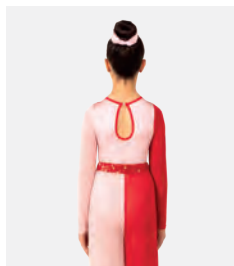

Ref. FPC24077

1st Position Body a Maniche Lunghe con Spacco e Pantaloni in Rete Separati

- Accessorio capelli in tessuto coordinato incluso.
- Appendiabito e custodia inclusi.

Misure Bambino S - Adulto XXL