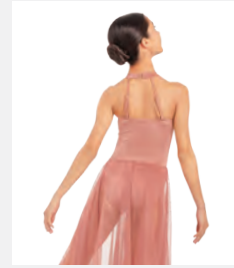

★ **NUOVO**

Ref. FPC26050B-MAU

1st Position Top Corto a Maniche Lunghe con Gonna in Tulle con Piume Color Malva

- Due pezzi.
- Gonna con pantaloni incorporati.
- Appendiabito e custodia inclusi.

Misure Bambino S - Adulto XXL