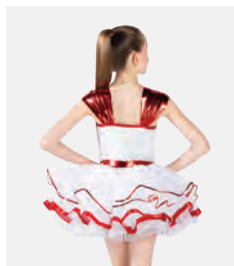

Ref. FPC25016A

1st Position Tutù con Rifiniture e con Corpetto in Paillettes

- Doppiato davanti.
- Slip incorporato.
- Appendiabito e custodia inclusi.

Misure Bambino S - XXL