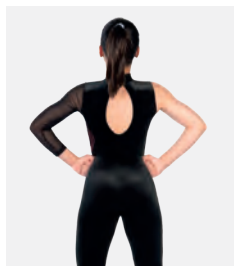

Misure Bambino S - Adulto XXL

Ref. REVRC17096

Revolution Unsteady

- Slip in spandex incorporati.
- Bracciali inclusi.
- Appendiabito e custodia inclusi.

Misure Bambino XS - Adulto XXL

Ref. COGL0153

1st Position Tuta Asimmetrica in Velluto con Inserti in Mesh