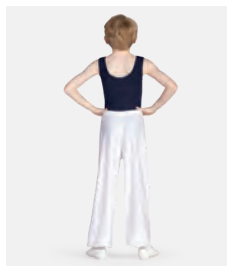

Ref. FPC24100

1st Position Pantaloni Jazz

· Vita elasticizzata.

Misure Bambino S - Adulto XXL