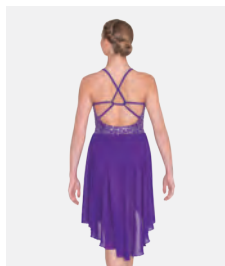

1ST
POSITION®

1ST
POSITION®

Ref. COLD0056

1st Position Abito Lirico a Collo Alto in Paillettes con Orlo a Punta

- Body incorporato.
- Appendiabito e custodia inclusi.

Misure Bambino S - Adulto L

Ref. FPC25110B