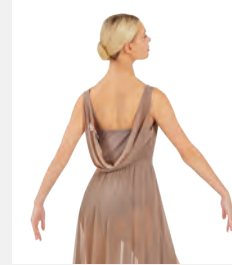

★ **NUOVO**

Ref. FPC26010B-TAU

1st Position Abito Lungo in Tulle con Scollo a Mantella Color Taupe

- Doppiato davanti.
- Slip incorporato.
- Appendiabito e custodia inclusi.

Misure Adulto S - XXL

1ST POSITION®