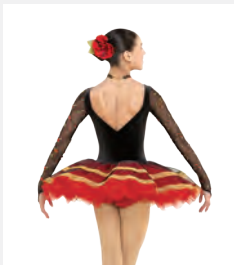

★ **NUOVO**

Ref. REVRC26882

Revolution Spanish Rose

- Slip elasticizzati integrati.
- Inclusi copricapo floreale 3D con clip, forcine per capelli, choker e ventaglio.
- Appendiabito e custodia inclusi.

Misure Bambino XS - Adulto XXL