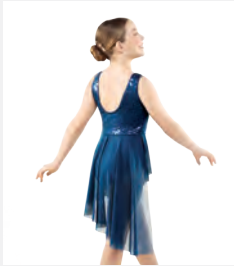

★ **NUOVO**

Ref. REVRC25731

Revolution Open Hands

- Slip elasticizzati integrati.
- Inclusa molletta per capelli decorata con strass.
- Appendiabito e custodia inclusi.

Misure Bambino XS - Adulto XXL