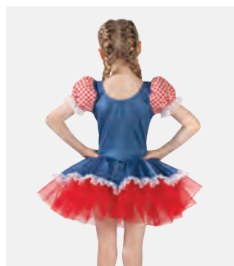

★ **NUOVO**

Ref: REVRC20918

Revolution The Beat Goes On

- Tutina in spandex integrata.
- Inclusi fascia per capelli e copristivali.
- Appendiabito e custodia inclusi.

Misure Bambino XS - Adulto XXL

Ref. FPC25031A