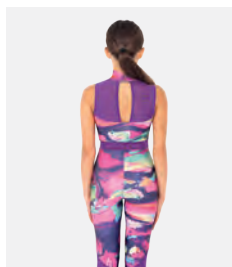

Ref. FPC24089

1st Position Catsuit con Stampa Digitale e Dettaglio in Rete

- Accessorio capelli in tessuto coordinato incluso.
- Chiusura con bottone a pressione. Appendiabito e custodia inclusi.

Misure Bambino S - Adulto XXL