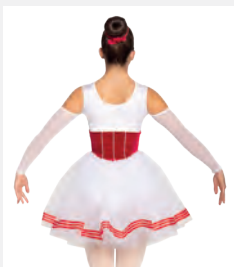

Ref. FPC24002

**1st Position Abito da Danza Classica
Stile Corsetto con Maniche**

- Fascia per capelli in tessuto coordinato inclusa.
- Base del body attaccata.
- Appendiabito e custodia inclusi.

Misure Bambino S - Adulto XXL