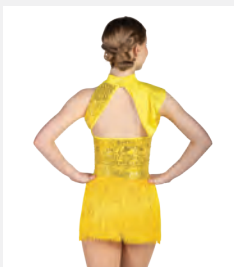

NUOVO
COLORE

Ref: FPC24029

1st Position Tutina a Balze con Gonna con Frange Separata

- Due pezzi.
- Appendiabito e custodia inclusi.

Misure Bambino S - Adulto XXL