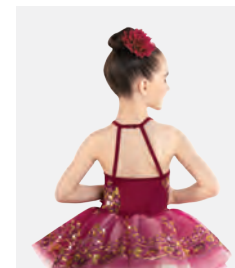

Ref. REVRC23962

Revolution My Darling Girl

- Slip in spandex incorporati.
- Copricapo floreale con clip inclusa.
- Appendiabito e custodia inclusi.

Misure Bambino XS - XXL