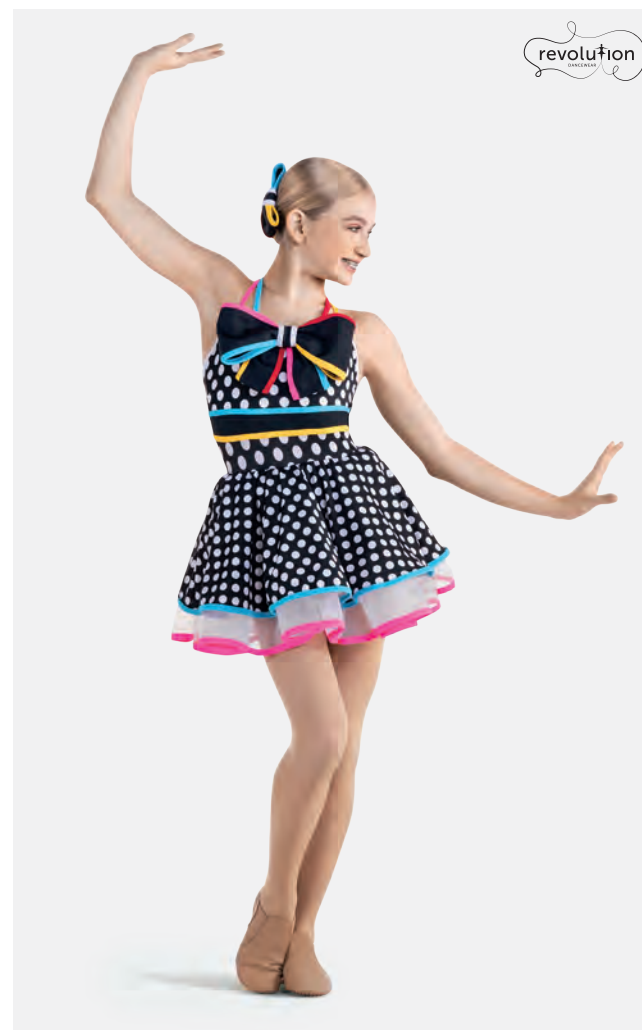

revolution