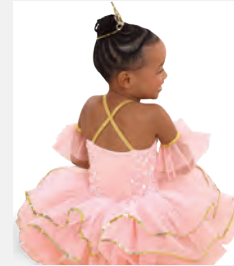

★ **NUOVO**

Ref. REVRC25720

Revolution Better Place

- Spalline in spandex con pois metallizzati incorporate.
- Slip elasticizzati integrati.
- Mini tiara su pettinini e braccialetti inclusi.
- Appendiabito e custodia inclusi.

Misure Bambino XS - XXL