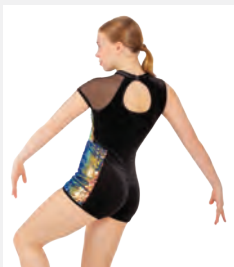

★ NUOVO

Ref. FPC26007B-BLK

**1st Position Tutina Nera
in Velluto con Paillettes**

- Doppiato davanti.
- Appendiabito e custodia inclusi.

Misure Bambino S - Adulto XXL

Ref. FPC25071B

**1st Position Maglietta
Metallizzata Scollatura a V**

- Lamina metallica stampata.

Misure Bambino S - Adulto XXL