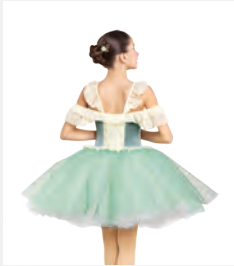

★ **NUOVO**

Ref. REVRC26886

Revolution The Promise of Tomorrow

- Slip elasticizzati integrati.
- Forcina a forma di fiore inclusa.
- Appendiabito e custodia inclusi.

Misure Bambino XS - Adulto XXL