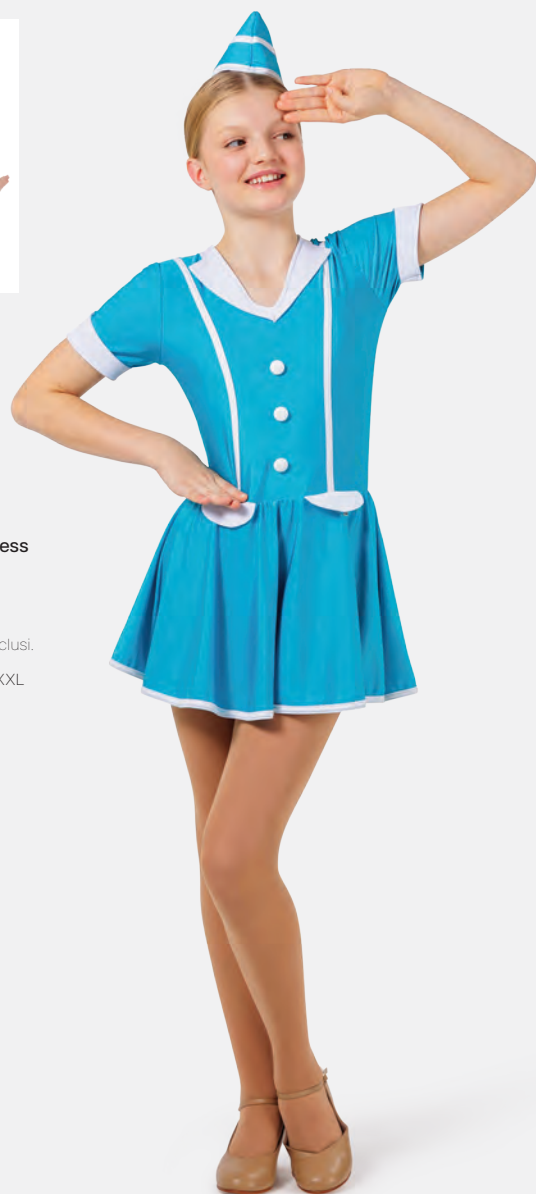

Misure Bambino S - Adulto XXL

revolution
COSTUMI

★ **NUOVO**

Ref. REVRC16943

Revolution Jet Set

- Bretella regolabile color nude.
- Giacca abbinata, indossabile separatamente.
- Guanti, cappellino pillbox e forcine per capelli inclusi.
- Appendiabito e custodia inclusi.