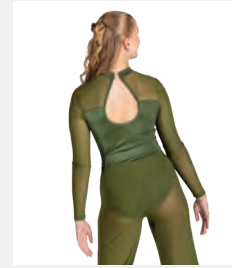

**1st Position Tutina Stampato
Blu con Manica Singola**

- Stampa digitale ad effetto marmo.
- Doppiato davanti.
- Appendiabito e custodia inclusi.

Misure Bambino S - Adulto XXL