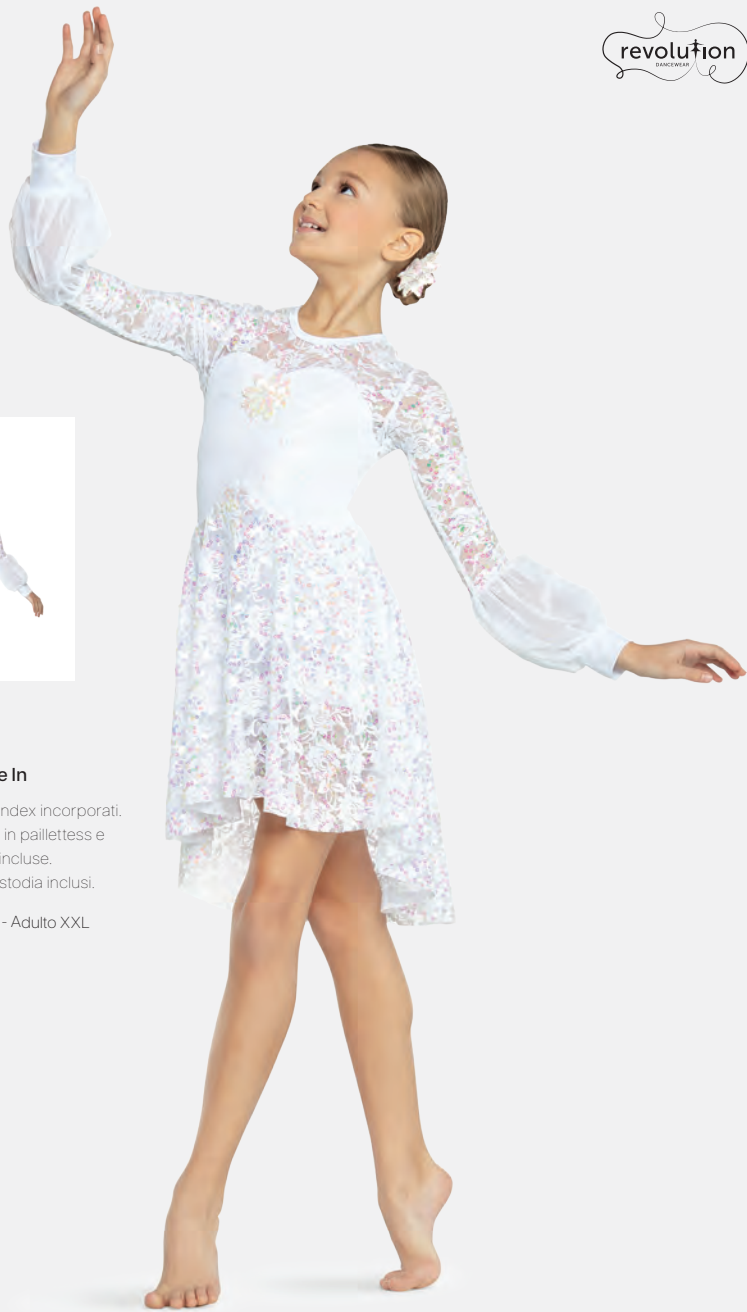

Ref. REVRC21556

Revolution Breathe In

- Pantaloncini in spandex incorporati.
- Copricapo floreale in paillettes e forcine per capelli incluse.
- Appendiabito e custodia inclusi.

Misure Bambino XS - Adulto XXL