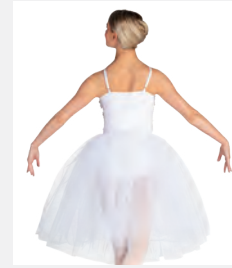

1st Position Tutù Floreale di Paillettes con Carré in Rete

- Spalline regolabili.
- Slip incorporato.
- Appendiabito e custodia inclusi.

Misure Bambino S - XXL