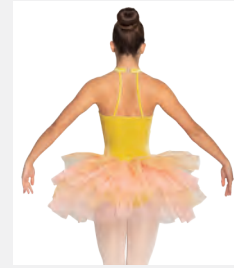

Misure Bambino XS - Adulto XXL

Ref. FPC24080

1st Position Body con Applicazioni in Velluto e Tutù Abbinato Separato

- Accessorio capelli in tessuto coordinato incluso.
- Appendiabito e custodia inclusi.

Misure Bambino S - Adulto XXL