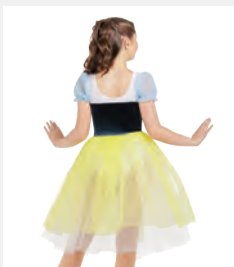

★ **NUOVO**

Ref. FPC26001B-MUL

**1st Position Tutù Romantico Multicolore
con Corpetto a Corsetto Principessa**

- Maniche a sbuffo a doppio strato in rete.
- Gonna a due strati.
- Appendiabito e custodia inclusi.

Misure Bambino S - Adulto XXL