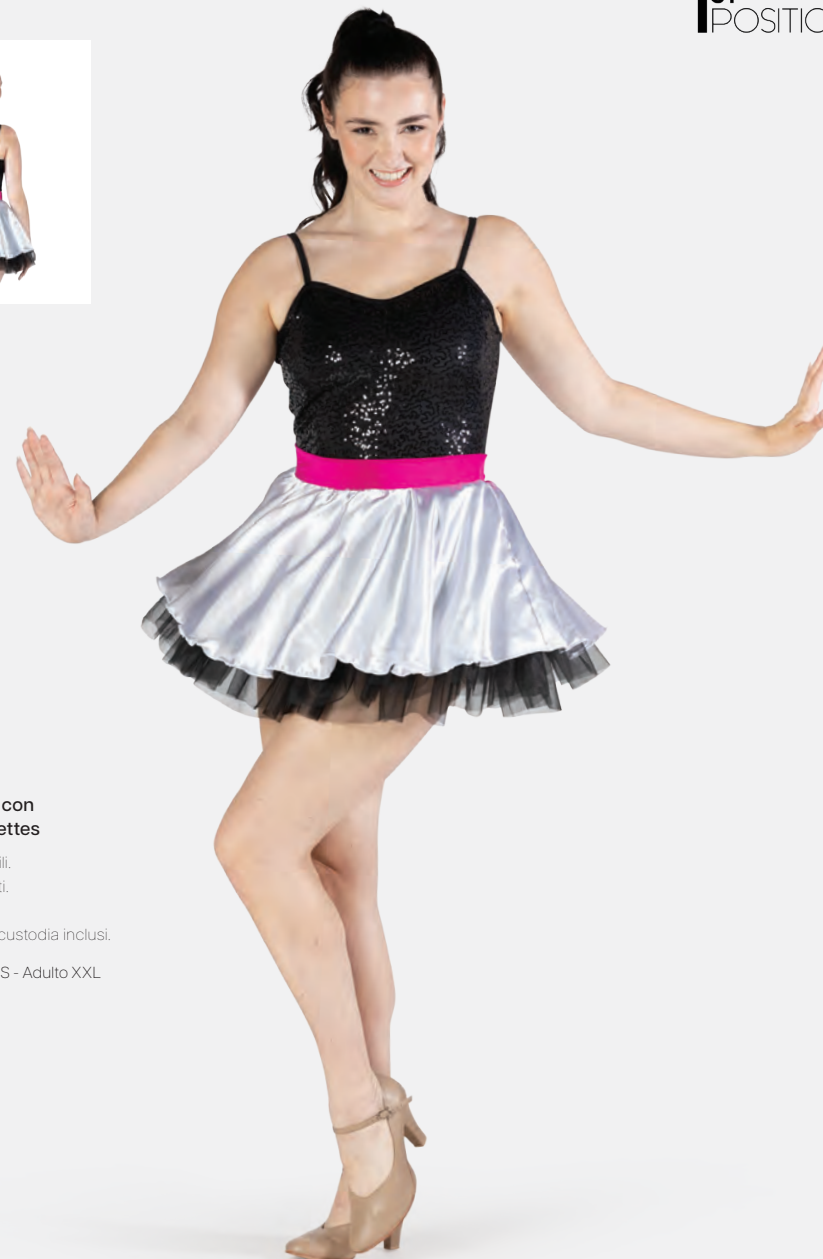

Ref: FPC25008A

**1st Position Tutù
Monocromatico con
Corpetto di Paillettes**

- Spalline regolabili.
- Doppiato davanti.
- Slip incorporato.
- Appendiabito e custodia inclusi.

Misure Bambino S - Adulto XXL