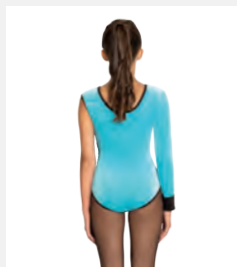

Misure Bambino S - Adulto XXL

Ref. FPC24060

1st Position Body Arlecchino a Mezza Giacca

- Accessorio capelli in tessuto coordinato incluso.
- Doppiato nella parte anteriore.
- Appendiabito e custodia inclusi.