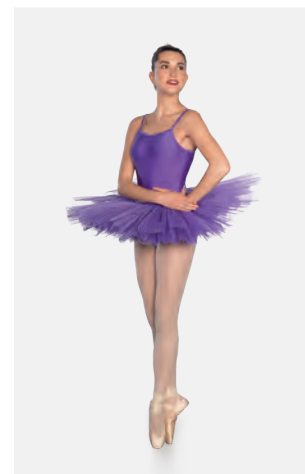

1ST POSITION®

Ref. COTU0021C

1st Position Tutù 5 Veli

- Nylon/Elastane.
- Parte frontale doppiata.

Misure Bambino 3-5, 6-8, 9-11, 12-13
Adulto S, M, L