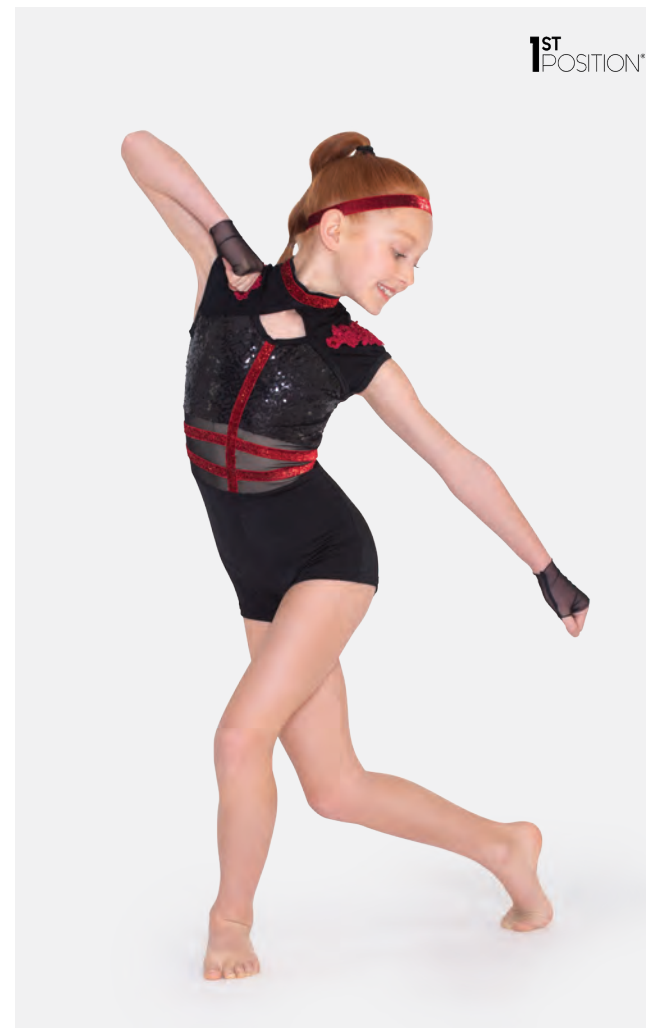

Ref. COLD0057

1st Position Tutina in Paillettes a Maniche Corte con Inserti Ritagliati

- Fascia per capelli coordinata e guanti inclusi.
- Appendiabito e custodia inclusi.

Misure Bambino M - Adulto XXL