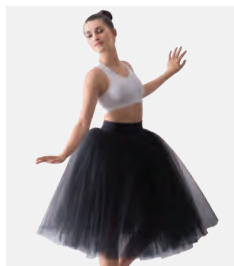

Misure Bambino XS - Adulto XXL

★ NUOVO

Ref. REVRC25708

Revolution Look Up Child

- Slip elasticizzati integrati.
- Incluso pettine decorato con fiori.
- Appendiabito e custodia inclusi.

Misure Bambino XS - Adulto XXL