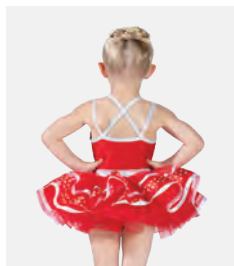

1ST
POSITION®

Ref. COGL0062

**1st Position Body in Paillettes
con Gonna a Frange**

- Appendiabito e custodia inclusi.

Misure Bambino M - Adulto XXL

★ **NUOVO**

Ref. FPC26025A

1st Position Vestito con Frange e Paillettes a Collo Halterneck