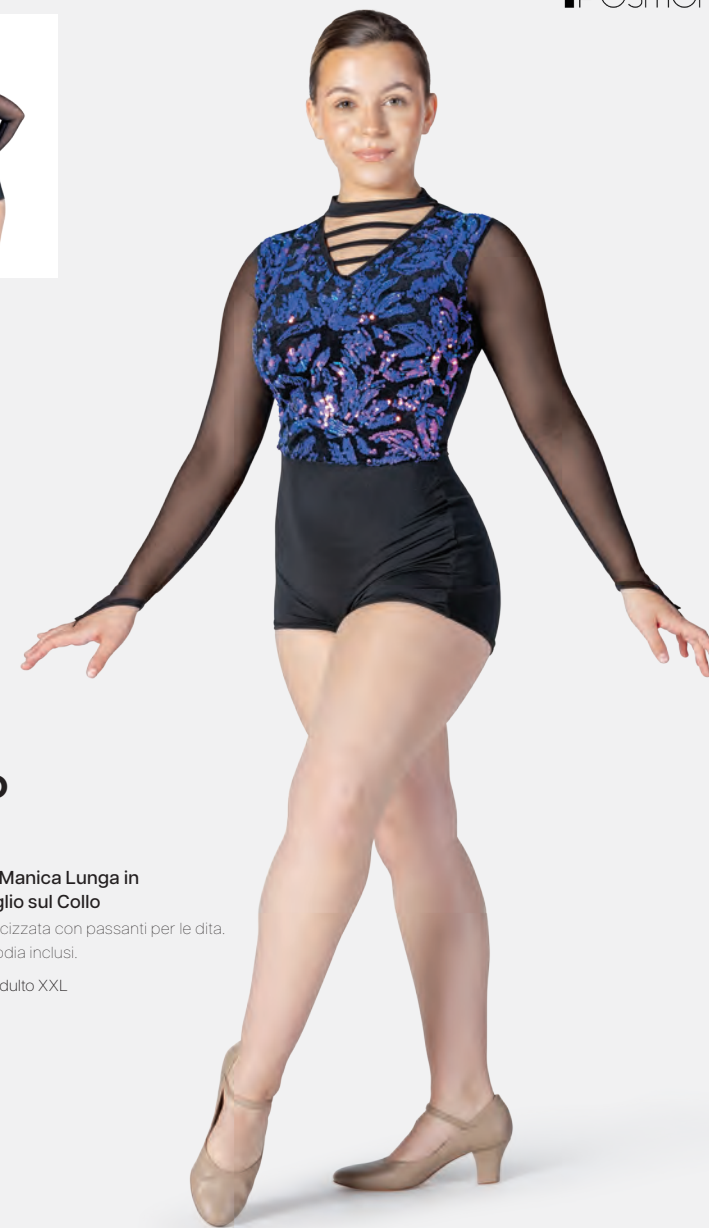

★ **NUOVO**

Ref. FPC26015A

**1st Position Tutina a Manica Lunga in
Paillettes con Dettaglio sul Collo**

- Maniche in rete elasticizzata con passanti per le dita.
- Appendiabito e custodia inclusi.

Misure Bambino S - Adulto XXL