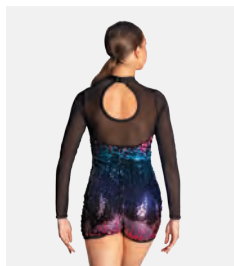

1ST POSITION®

Ref. COGL0109

1st Position Tutina in Paillettes
Effetto Ombré - Multi/Nero

- Appendiabito e custodia inclusi.

Misure Bambino M - Adulto XXL