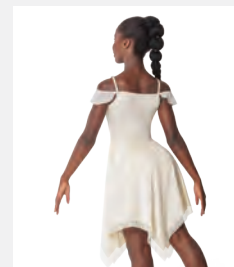

★ **NUOVO**

Ref. FPC26053B-IVO

1st Position Abito Corto a Orlo Asimmetrico con Spalle Drappeggiate Color Avorio

- Strato singolo.
- Slip incorporato.
- Appendiabito e custodia inclusi.

Misure Bambino S - Adulto XXL