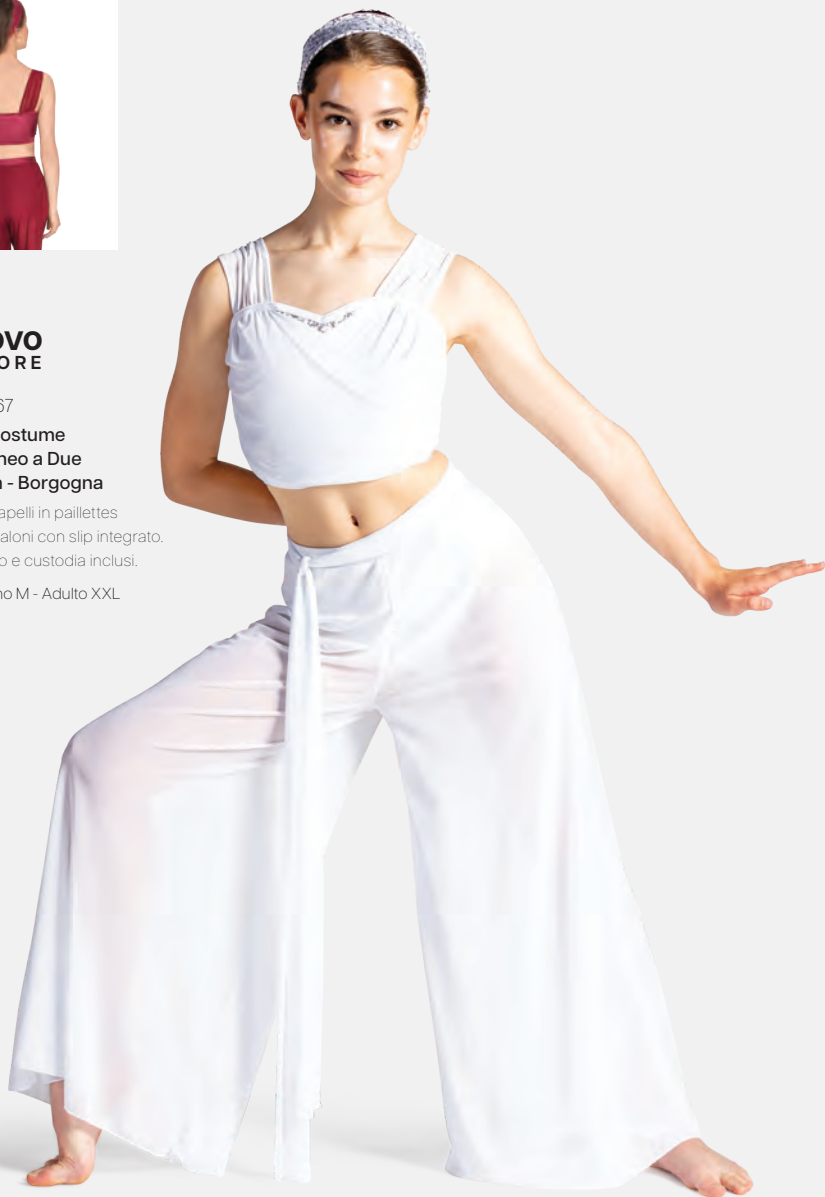

1st Position Costume Contemporaneo a Due Pezzi in Mesh - Borgogna

- Fascia per capelli in paillettes inclusa, pantaloni con slip integrato.
- Appendiabito e custodia inclusi.

Misure Bambino M - Adulto XXL