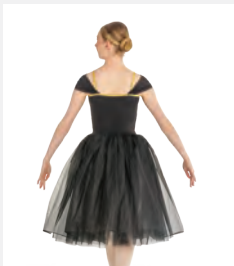

★ **NUOVO**

Ref. FPC26005B-BLK

1st Position Tutù Romantico Nero con Corpetto Ricamato in Oro

- Tre strati.
- Slip incorporato.
- Appendiabito e custodia inclusi.

Misure Bambino S - Adulto XXL

★ **NUOVO**

Ref. FPC26013A

1st Position Abito da Danza Classica Bicolore

- Tre strati.
- Slip incorporato.
- Appendiabito e custodia inclusi.

Misure Bambino S - Adulto XXL