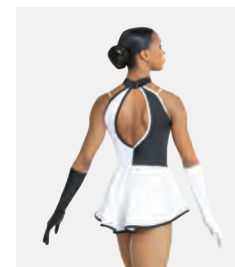

Ref. REVRC24575

Revolution Next to You

- Spalline regolabili.
- Doppiato davanti.
- Fermacapelli metallico e guanti in spandex inclusi.
- Appendiabito e custodia inclusi.

Misure Bambino XS - Adulto XXL