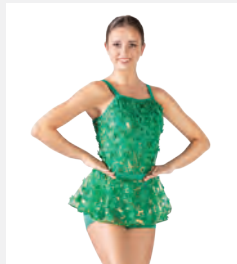

NUOVO COLORE

Ref. FPC25053A

1st Position Tutina con Corpetto in Pizzo e con Peplo

- Slip biketard incorporato.
- Appendiabito e custodia inclusi.

Misure Bambino S - Adulto XXL