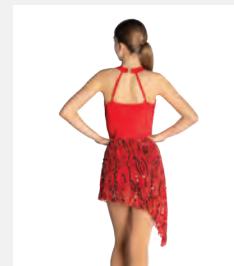

NUOVO

Ref. FPC26037A

**1st Position Abito con Scollo
a V, Coperto di Paillettes e
Gonna Asimmetrica**

- Doppiato davanti.
- Slip incorporato.
- Appendiabito e custodia inclusi.

Misure Adulto S - XXL