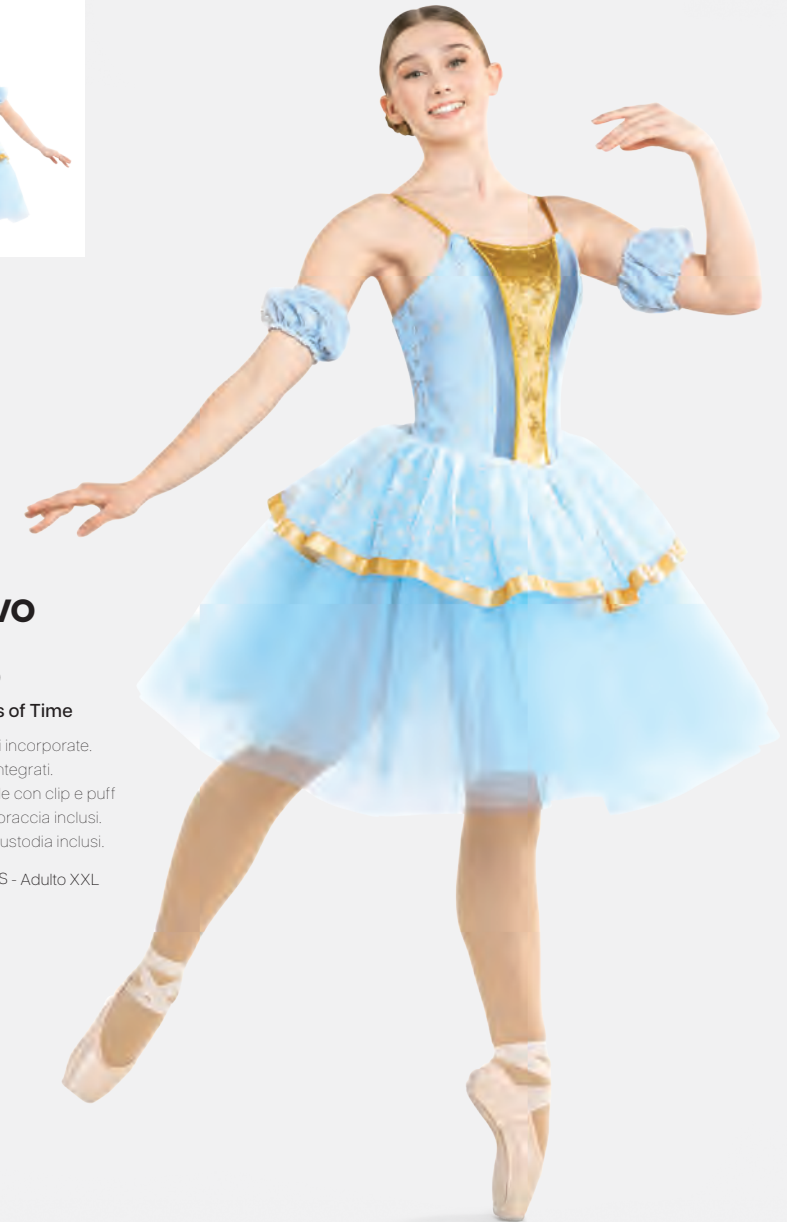

★ **NUOVO**

Ref. REVRC26890

Revolution Hands of Time

- Spalline regolabili incorporate.
- Slip elasticizzati integrati.
- Copricapo floreale con clip e puff decorativi per le braccia inclusi.
- Appendiabito e custodia inclusi.

Misure Bambino XS - Adulto XXL