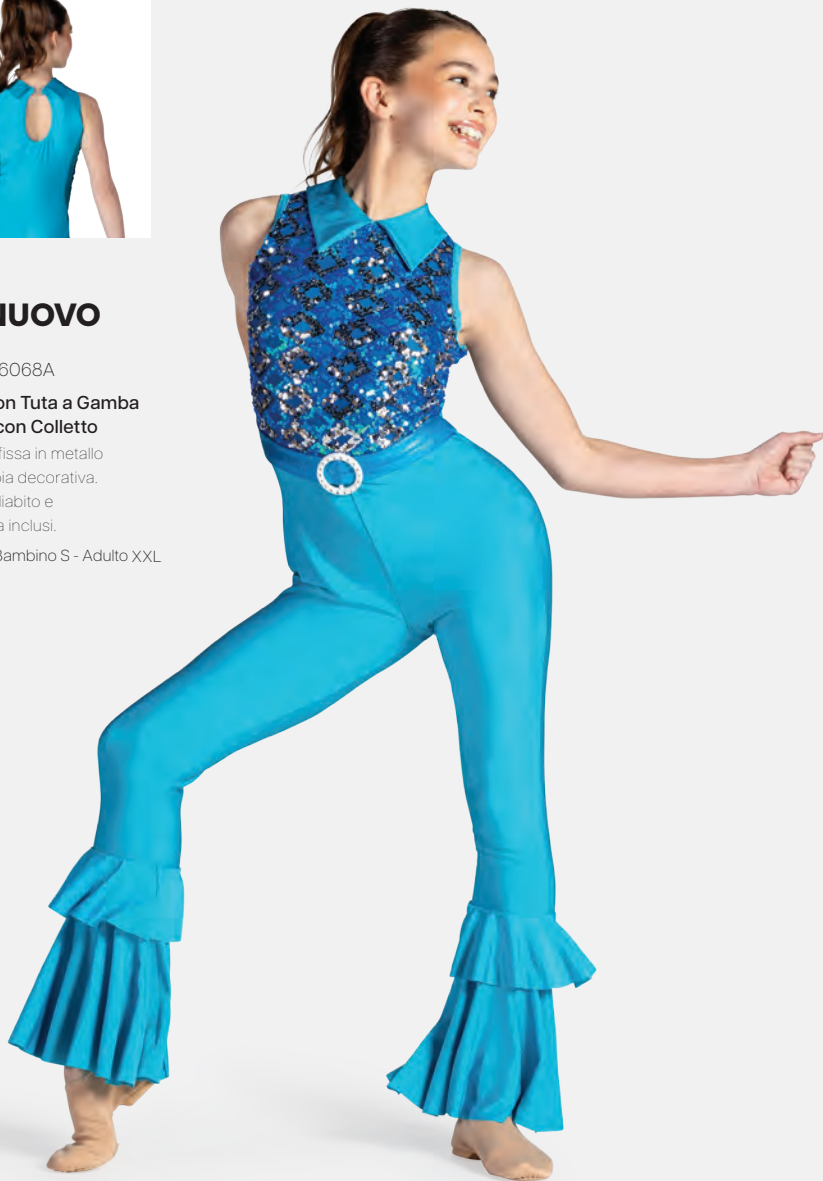

★ **NUOVO**

Ref: REVRC20918

Revolution The Beat Goes On

- Tutina in spandex integrata.
- Inclusi fascia per capelli e copristivali.
- Appendiabito e custodia inclusi.

Misure Bambino XS - Adulto XXL

Ref. FPC25031A