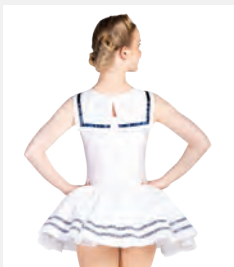

Ref: FPC24106B

**1st Position Tutù` a Righe
con Collo alla Marinara**

- Gonna a tre strati con rivestimento in rete sulla parte superiore.
- Slip incorporato.
- Appendiabito e custodia inclusi.

Misure Bambino S - Adulto XXL

★ NUOVO

Ref: FPC26080B-BLU

**1st Position Tutina da
Marinaio Blu**

- Doppiato davanti.
- Colletto staccabile.
- Appendiabito e custodia inclusi.

Misure Bambino S - Adulto XXL