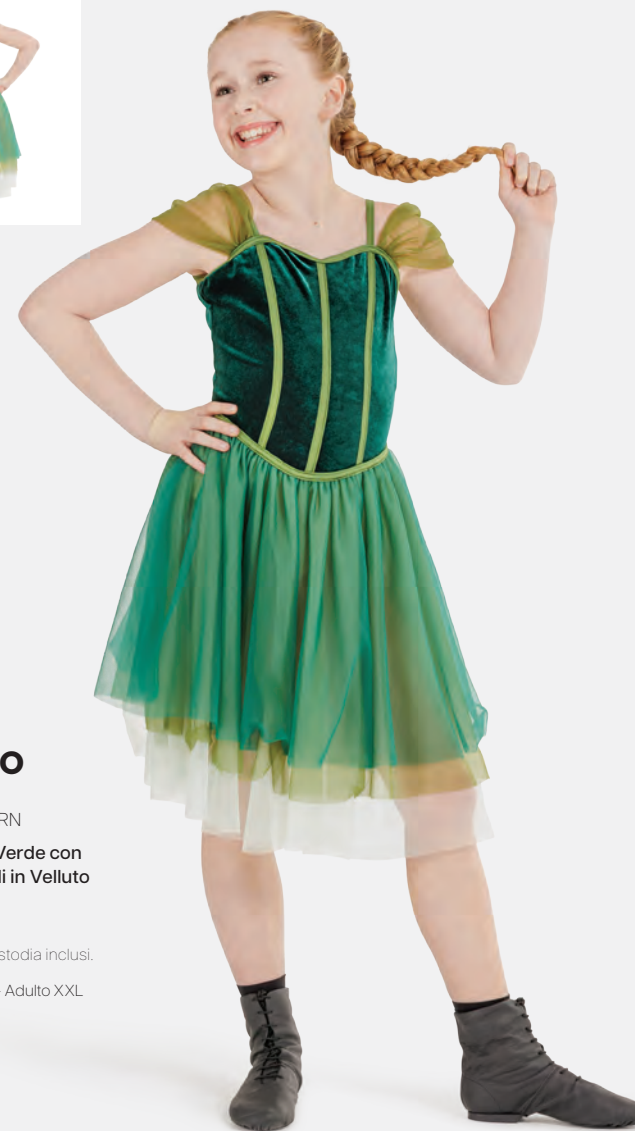

★ **NUOVO**

Ref. FPC26065B-GRN

**1st Position Abito Verde con
Corpetto a Pannelli in Velluto**

- Tre strati.
- Slip incorporato.
- Appendiabito e custodia inclusi.

Misure Bambino S - Adulto XXL