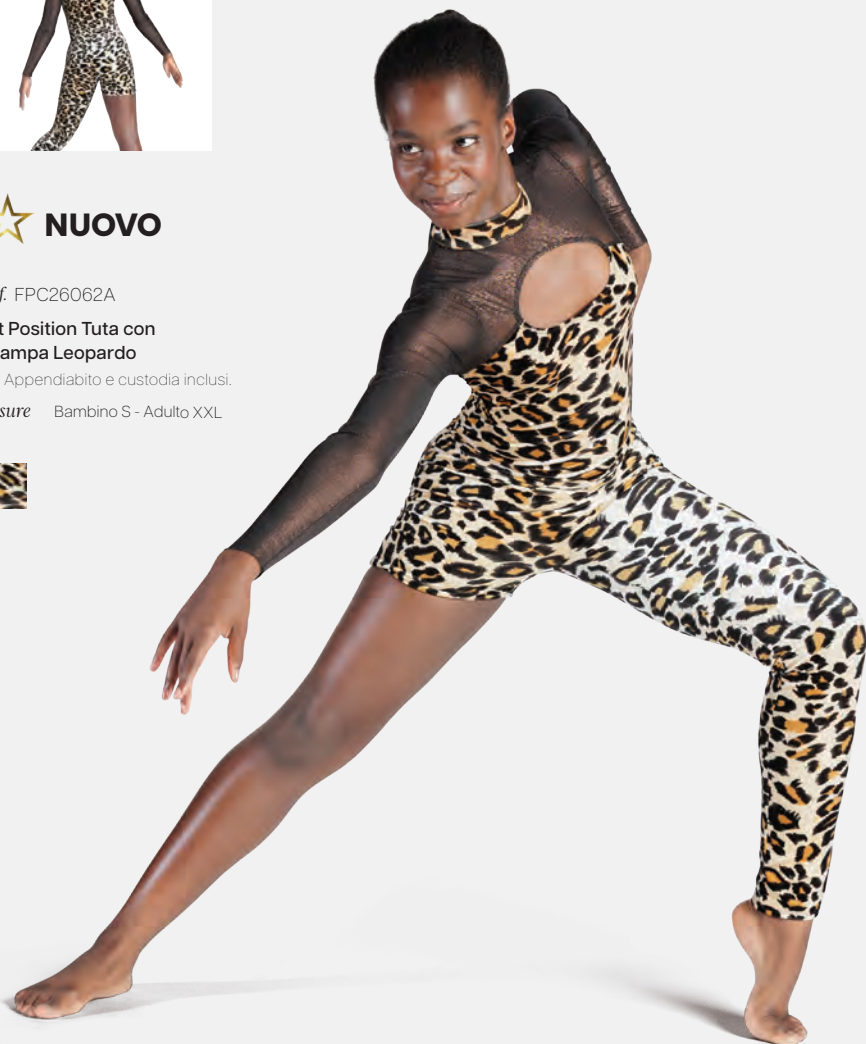

Misure Bambino S - Adulto XXL

★ **NUOVO**

Ref. FPC26062A

**1st Position Tuta con
Stampa Leopardo**

- Appendiabito e custodia inclusi.

Misure Bambino S - Adulto XXL

★ **NUOVO**

Ref. FPC26057A