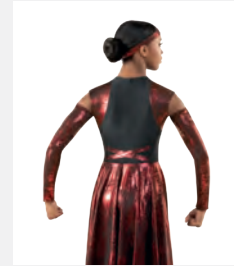

★ **NUOVO**

Ref. REVRC25741

Revolution Between Twilight

- Body in spandex incorporato.
- Mascherina per occhi in pizzo inclusa.
- Appendiabito e custodia inclusi.

Misure Bambino XS - Adulto XXL

★ **NUOVO**