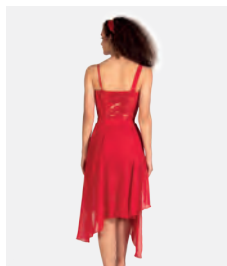

Ref. FPC24019

**1st Position Body Asimmetrico con
Spalline e Gonna a Fazzoletto Separata**

- Accessorio capelli in tessuto coordinato incluso.
- Bretelline regolabili. Appendiabito e custodia inclusi.

Misure Bambino XL - Adulto XXL