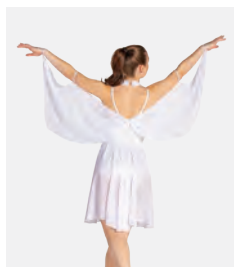

Ref. COLD0037

1st Position Abito Lirico con Schiena Scoperta e Ali

- Spilla in strass inclusi.
- Body incorporato.
- Ali staccabili.
- Appendiabito e custodia inclusi.

Misure Bambino S - Adulto XXL