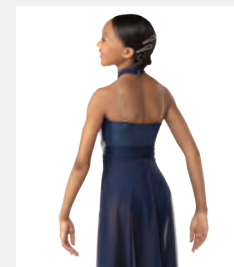

revolution
DANCEWEAR