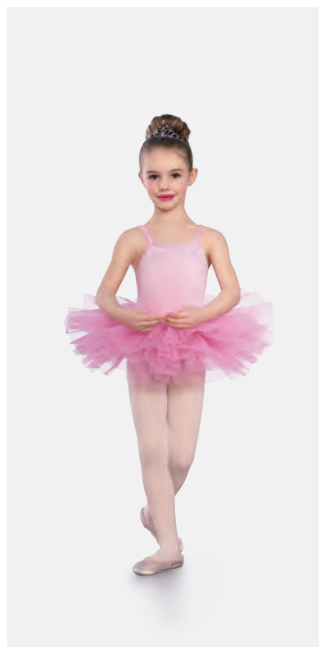

1ST
POSITION®

Ref. COTU0059

1st Position Tutù Basic in Velluto

- 4 strati.
- Accessorio non incluso.

Misure Bambino 3-5, 6-8, 9-11, 12-13