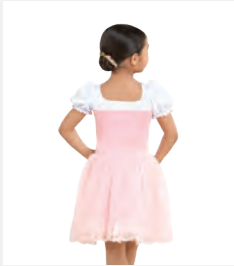

★ **NUOVO**

Ref. REVRC26868

Revolution Just The Beginning

- Slip elasticizzati integrati.
- Incluso accessorio floreale per chignon.
- Appendiabito e custodia inclusi.

Misure Bambino XS - Adulto XXL

Ref. COTU0082

1st Position Tutù Romantico con Fiori e Gonna in Rete Glitterata

- Spalline regolabili color nudo.
- Include appendiabito e custodia protettiva.

Misure Bambino S - Adulto XXL