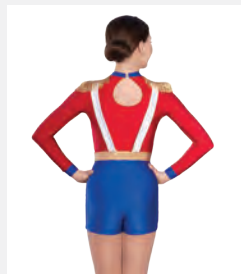

1ST POSITION*