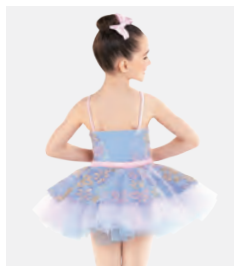

Ref. REVRC23980

Revolution See You Soon

- Slip opaco in spandex incorporati.
- Fiocco per capelli con clip inclusa.
- Appendiabito e custodia inclusi.

Misure Bambino XS - XXL