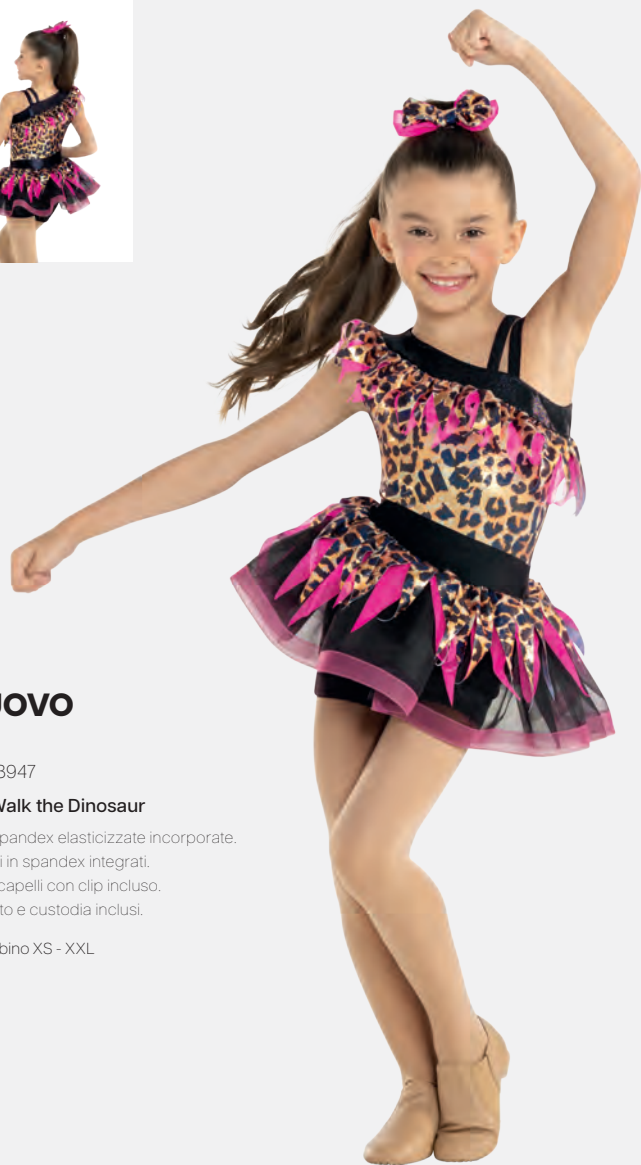

Ref. REVRC22699

Revolution Hop To It

- Slip elasticizzati integrati.
- Cerchietto con orecchie e maniche inclusi.
- Appendiabito e custodia inclusi.

Misure Bambino XS - Adulto XXL

revolution
DANCEWEAR

★ NUOVO