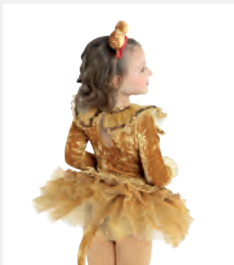

★ **NUOVO**

Ref. REV773

Revolution No Place Like Home

- Coda con fiocco applicata, cerchietto e copristivali inclusi.
- Appendiabito e custodia inclusi.

Misure Bambino XS - XXL

★ **NUOVO**

Ref. REVRC22699

Revolution Hop To It

- Slip elasticizzati integrati.
- Cerchietto con orecchie e maniche inclusi.
- Appendiabito e custodia inclusi.

Misure Bambino XS - Adulto XXL