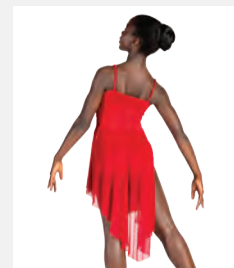

★ **NUOVO**

Ref. FPC26034A

1st Position Abito Lirico con Dettaglio in Pizzo e Rete

- Spalline regolabili.
- Pantaloncini inclusi.
- Appendiabito e custodia inclusi.

Misure Bambino S - Adulto XXL