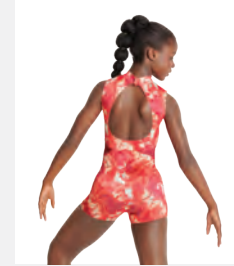

1st Position Tutina Rossa con Collo all'Americana ed Effetto Foil Screpolato

- Corpetto con parte anteriore a effetto metallizzato.
- Appendiabito e custodia inclusi.

Misure Bambino S - Adulto XXL