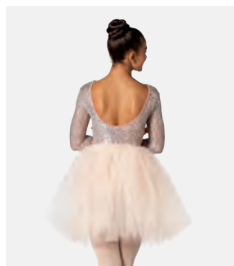

Ref. COBD0035

1st Position Tutù a Manica Lunga con Paillettes e Décolleté sulla Schiena

- Body incorporato.
- Gonna in tulle a 5 veli.
- Appendiabito e custodia inclusi.

Misure Bambino S - Adulto XXL