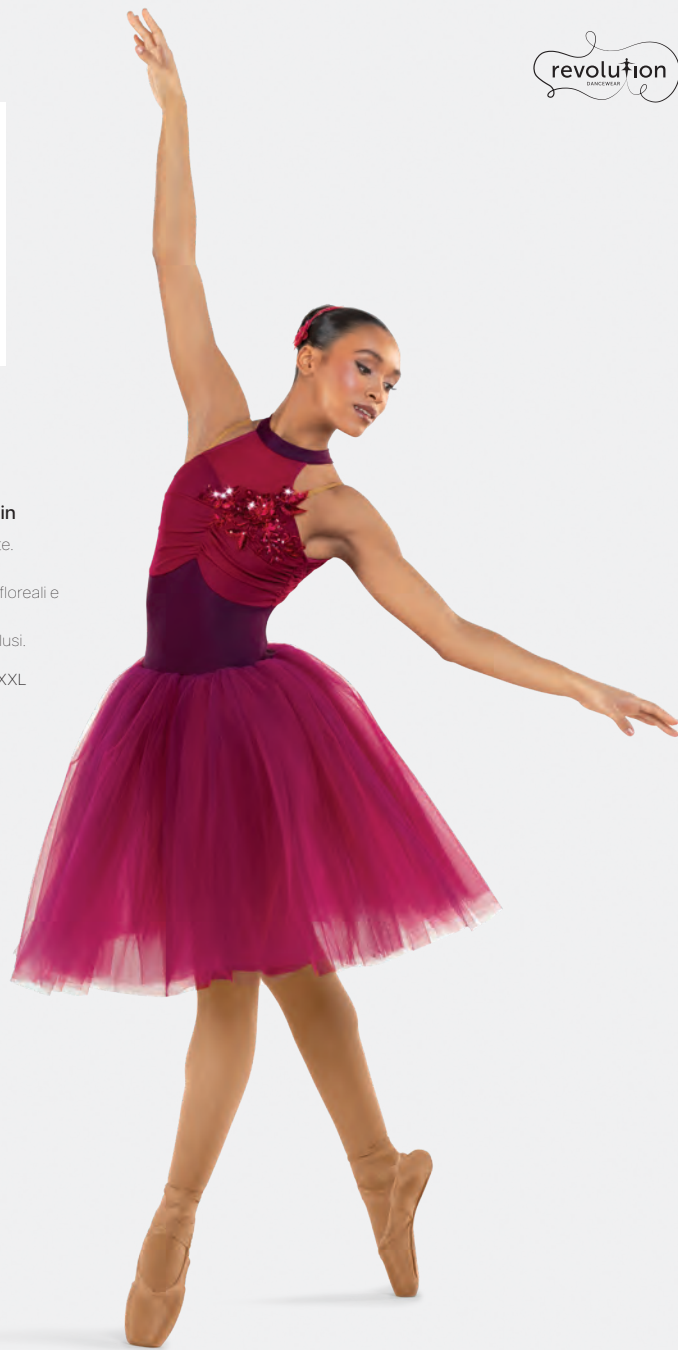

Revolution The Voice Within

- Spalline regolabili incorporate.
- Slip elasticizzati integrati.
- Copricapo con applicazioni floreali e forcine inclusi.
- Appendiabito e custodia inclusi.

Misure Bambino XS - Adulto XXL