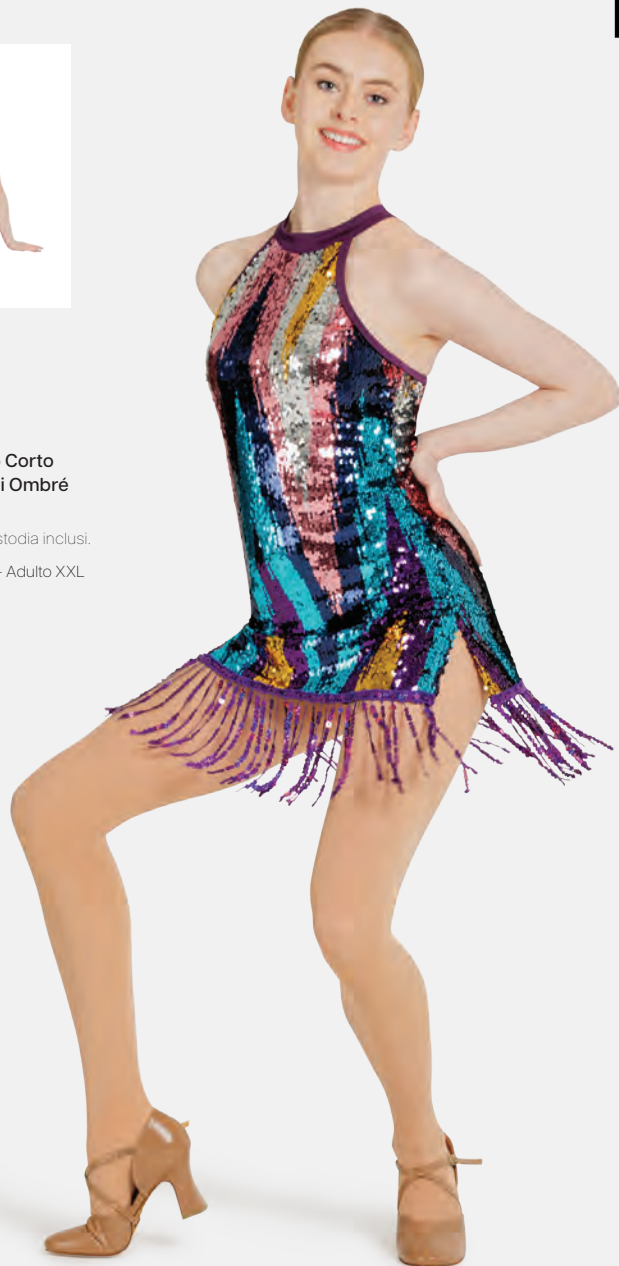

**1st Position Vestito Corto
Sfarzoso di Lustrini Ombré**

- Body incorporato.
- Appendiabito e custodia inclusi.

Misure Bambino M - Adulto XXL