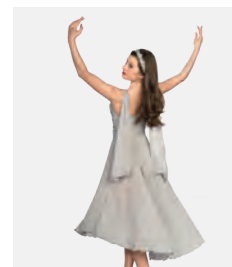

Ref. COLD0024

1st Position Abito Lirico con Insero in Paillettes - Grigio Chiaro

- Accessorio capelli coordinato incluso e body incorporato.
- Appendiabito e custodia inclusi.

Misure Bambino L - Adulto XXL