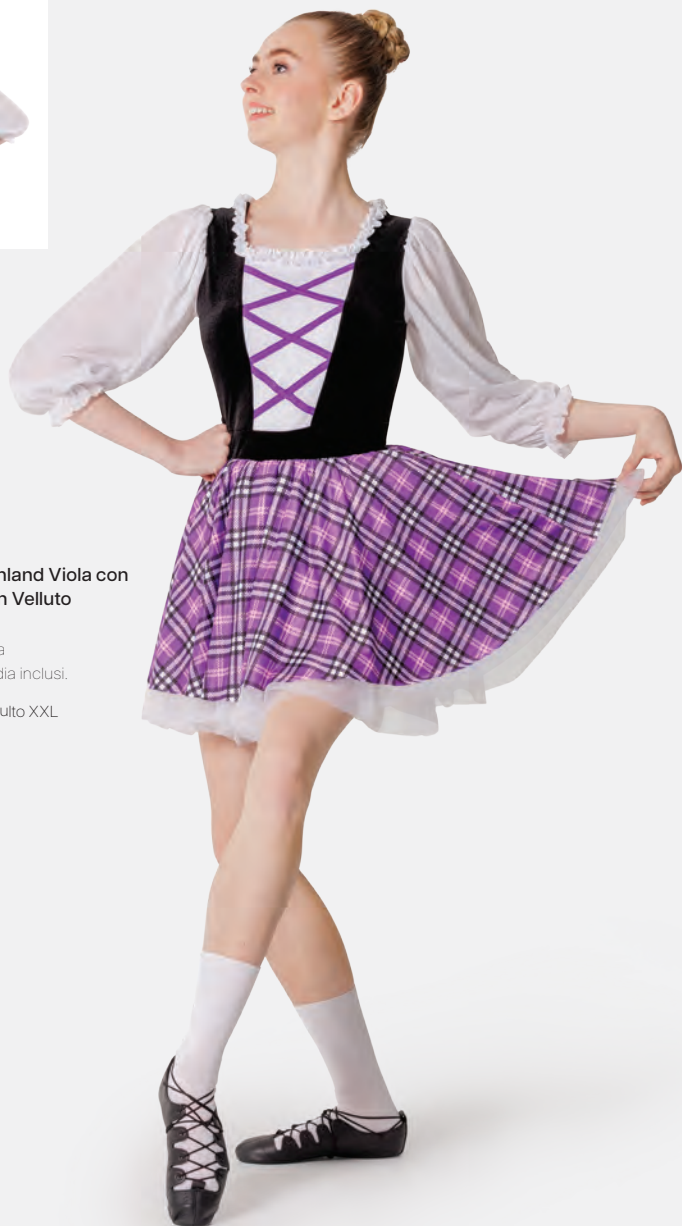

★ **NUOVO**

Ref. FPC26078B-PUR

1st Position Abito Highland Viola con Corpetto a Corsetto in Velluto

- Doppiato davanti.
- Base body incorporata
- Appendiabito e custodia inclusi.

Misure Bambino S - Adulto XXL