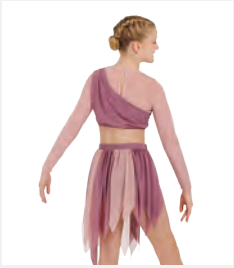

Misure Bambino S - Adulto XXL

★ NUOVO

Ref. FPC26066B

1st Position Pantaloni Larghi Sfumati con Top Corto

- Due pezzi.
- Pantaloni con pantaloncini integrati.
- Appendiabito e custodia inclusi.

Misure Bambino S - Adulto XXL