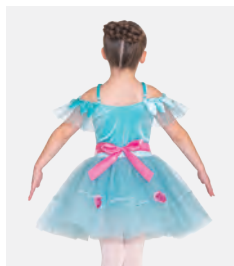

Ref. FPC25066B

1st Position Tutù con Maniche a Petalo

- Otto strati. Bretelline regolabili.
- Appendiabito e custodia inclusi.

Misure Bambino S - XXL