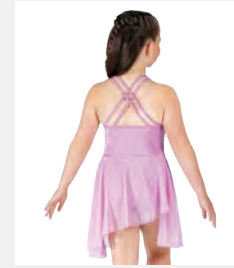

★ **NUOVO**

Ref: FPC26044A

1st Position Abito a Collo Alto in Maglia Stretch con Dettaglio Cuciture

- Slip incorporato.
- Appendiabito e custodia inclusi.

Misure Bambino S - Adulto XXL