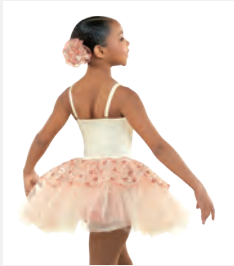

★ **NUOVO**

Ref. REVRC25796

Revolution Perfect Day

- Spalline regolabili incorporate.
- Slip elasticizzati integrati.
- Copricapo con clip incluso.
- Appendiabito e custodia inclusi.

Misure Bambino XS - Adulto XXL