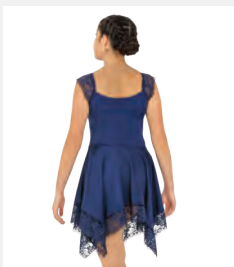

1ST
POSITION®