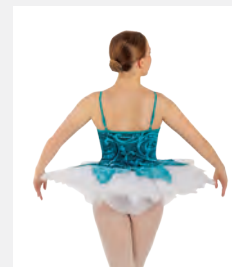

Misure Bambino S - XXL

★ **NUOVO**

Ref. FPC26003B-TEA

**1st Position Tutù
Sfumato con Glitter
Color Turchese**

- Spalline regolabili.
- Slip incorporato.
- Appendiabito e custodia inclusi.

Misure Bambino S - Adulto XXL