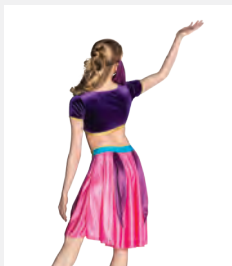

1ST
POSITION®

**NUOVO
COLORE**

Ref. COCH0082

**1st Position Principessa
Araba 2 Pezzi**

- Accessorio capelli e velo inclusi.
- Gonna con pantaloncini incorporati.
- Appendiabito e custodia inclusi.
- Copricapo con sciarpa: disponibile esclusivamente nelle taglie adulti.
- Per le taglie bambini è inclusa solo la fascia per capelli.

Misure Bambino M - Adulto XL

revolution
DANCE