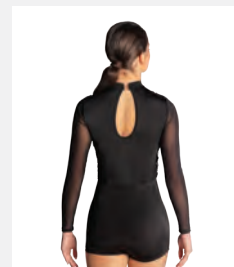

Misure Bambino S - XXL

Ref. FPC25019A

**1st Position Tutù a Rete
con Peplò Maculato**

- Slip incorporato.
- Appendiabito e custodia inclusi.

Misure Bambino S - XXL

★ **NUOVO**

Ref. FPC26027A

**1st Position Tutina a Maniche Lunghe
con Corpetto Oversize in Paillettes**