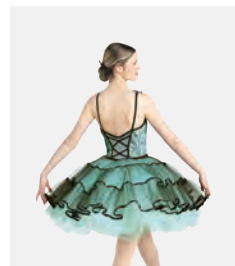

Ref. REVRC24556

Revolution Le Corsaire

- Pantaloncini in spandex incorporati.
- Doppiato davanti.
- Copricapo con applicazione e forcine per capelli incluse.
- Appendiabito e custodia inclusi.

Misure Bambino S - Adulto XXL