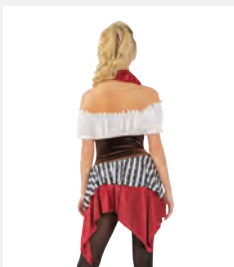

★ **NUOVO**

Ref. FPC26084B-MUL

**1st Position Abito da Pirata
Multicolore a Orlo Asimmetrico
con Foulard Coordinato**

- Foulard di seta coordinato incluso.
- Base body incorporata.
- Appendiabito e custodia inclusi.

Misure Bambino S - Adulto XXL