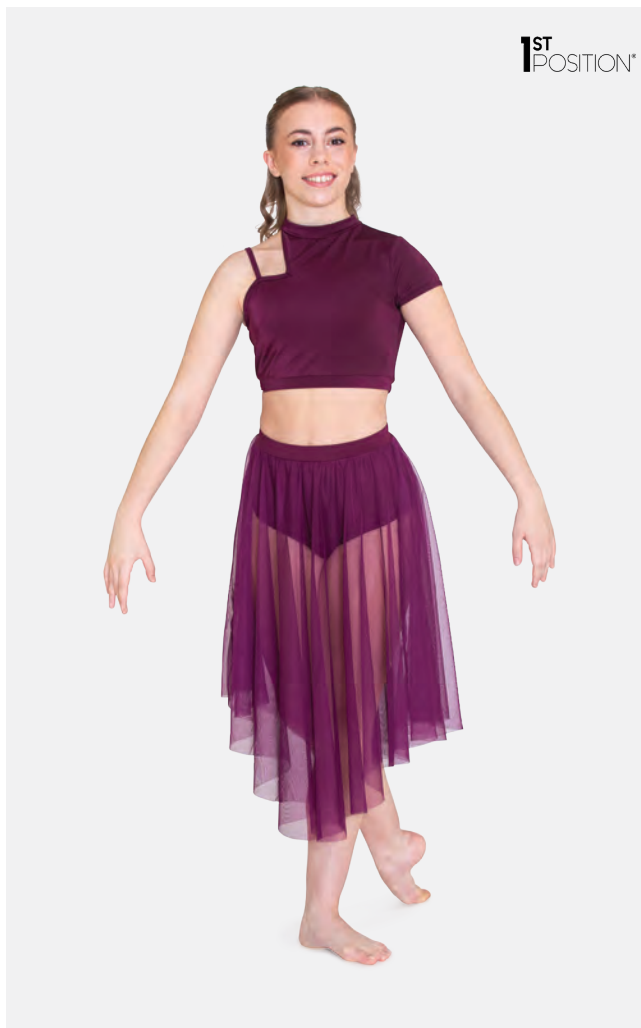

Ref. FPC25102B

1st Position Top Asimmetrico con Body e Gonna Separati

- Due pezzi.
- Doppiato davanti.
- Appendiabito e custodia inclusi.

Misure Adulto S - XXL

Ref. FPC25079B

1st Position Abito a Fazzoletto