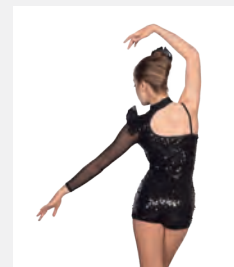

Ref: COGL0060

1st Position Dramatic Tuta Playsuit in Paillettes e Mesh

- Appendiabito e custodia inclusi.

Misure Bambino M - Adulto XXL