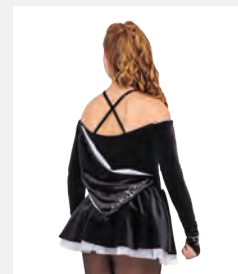

🌈 **NUOVO COLORE**

Ref. COCH0084

1st Position Abito Irlandese Ricamato

- Mantellina rimovibile e body incorporato.
- Appendiabito e custodia inclusi.

Misure Bambino S - Adulto XXL