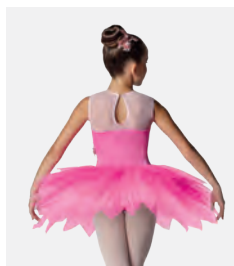

Misure Bambino S - Adulto XXL

Ref. FPC24108B

**1st Position Tutù e Peplo con
Pizzo a Motivi Floreali**

- Spalline regolabili.
- Base body attaccata.
- Appendiabito e custodia inclusi.

Misure Bambino S - Adulto XXL