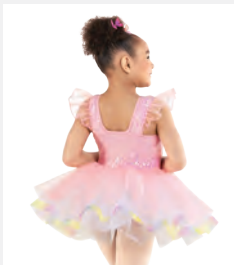

Ref. REVRC23963

Revolution Fly to Your Heart

- Slip in spandex incorporati.
- Due forcine per capelli a farfalla incluse.
- Appendiabito e custodia inclusi.

Misure Bambino XS - XXL