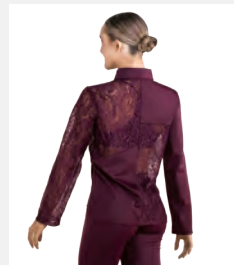

Ref. REVRC24658

Revolution Flip a Switch

- Costume unisex tre pezzi.
- Camicia, Pantaloni e top Doppiato davanti.
- Appendiabito e custodia inclusi.

Misure Bambino S - Adulto XL