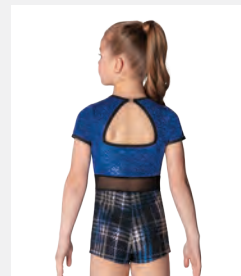

1ST
POSITION®

 **NUOVO
COLORE**

Ref. COCH0132

**1st Position Costume
da Scolara con Motivo
Tartan e Fiocco**

- Body incorporato.
- Appendiabito e custodia inclusi.

Misure Bambino S - XXL

1ST
POSITION®

 **NUOVO**