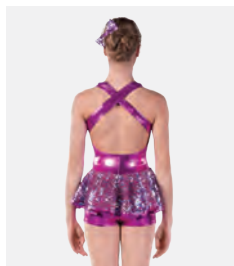

Ref. COGL0047

**1st Position Costume 2 Pezzi
in Paillettes - Rosa**

- Appendiabito e custodia inclusi.

Misure Bambino S - Adulto M