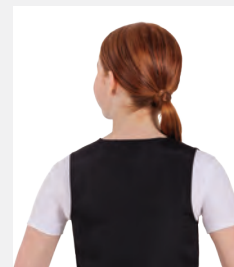

- Foulard di seta coordinato incluso.
- Base body incorporata.
- Appendiabito e custodia inclusi.

Misure Bambino S - Adulto XXL

★ **NUOVO**

Ref. FPC26085B-BLK

**1st Position Gilet Nero
Semplice a 3 Bottoni**