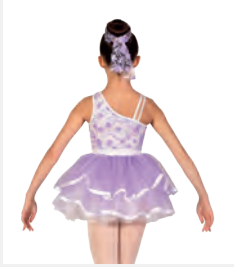

Ref. FPC24012

**1st Position Abito da Danza Classica
con Texture Floreale e Finiture in Nastro**

- Fascia per capelli in tessuto coordinato inclusa.
- Base del body attaccata.
- Appendiabito e custodia inclusi.

Misure Bambino S - XXL