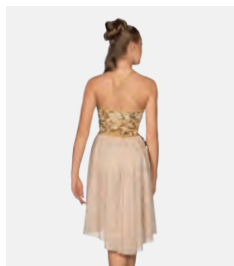

1st Position Abito in Paillettes con Multi Spalline e Retro Aperto

- Gonna in rete elasticizzata a strato singolo con due spacchi laterali.
- Pantaloni incorporati.
- Appendiabito e custodia inclusi.

Misure Adulto S - XXL