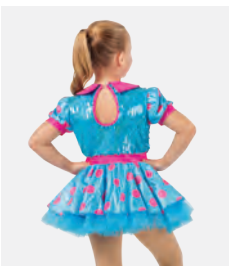

1ST
POSITION®

Ref. FPC23058

**1st Position Tutù a Pois
con Paillettes**

- Base del body attaccata.
- Appendiabito e custodia inclusi.
- Accessorio per capelli non incluso.

Misure Bambino S - XXL