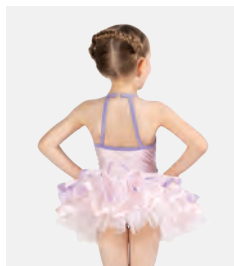

Ref. FPC25011A

1st Position Tutù con Corpetto in Paillettes e Finiture in Nastro

- Doppiato davanti.
- Slip incorporato.
- Appendiabito e custodia inclusi.

Misure Bambino S - XXL