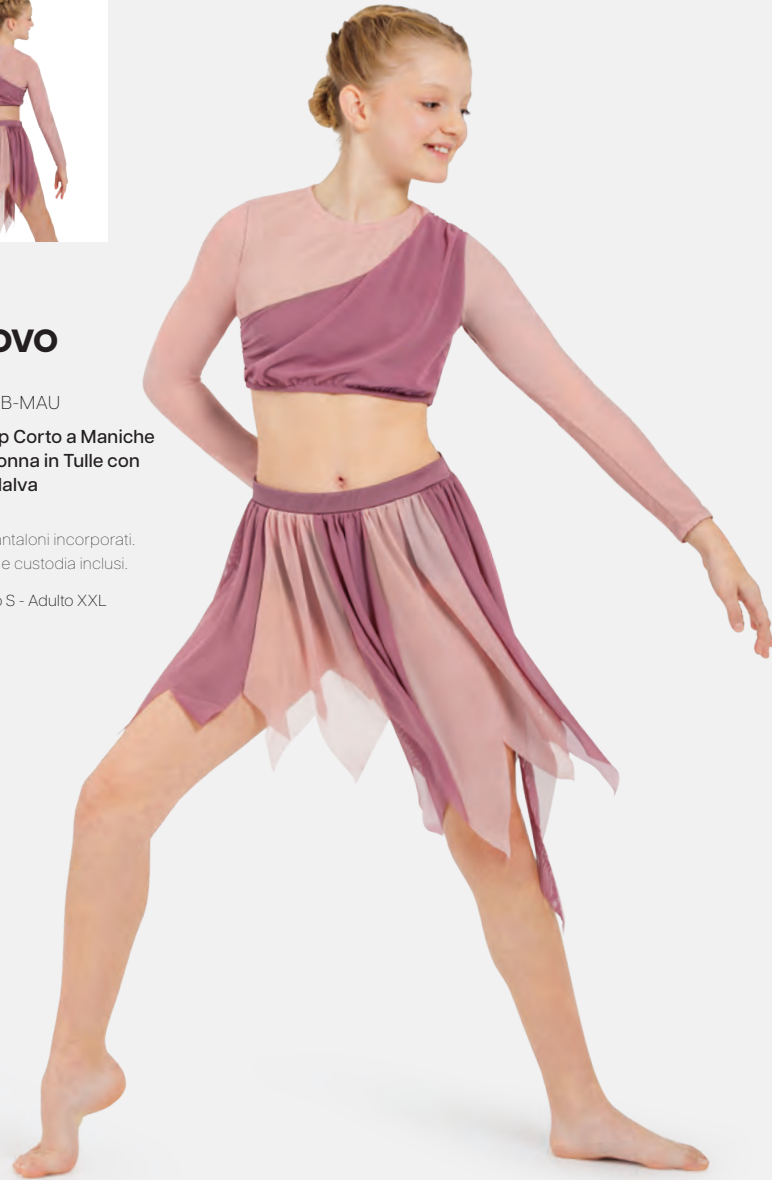

★ **NUOVO**

Ref. FPC26050B-MAU

1st Position Top Corto a Maniche Lunghe con Gonna in Tulle con Piume Color Malva

- Due pezzi.
- Gonna con pantaloni incorporati.
- Appendiabito e custodia inclusi.

Misure Bambino S - Adulto XXL