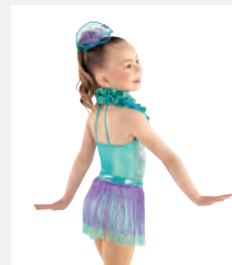

Ref. REVRC23966

Revolution Dance With Me

- Slip in spandex incorporati.
- Copricapo con clip inclusa.
- Appendiabito e custodia inclusi.

Misure Bambino XS - XXL

★ **NUOVO**

Ref. REVRC23526

Revolution Kiss the Girl

- Body tre pezzi, gonna da Danza Classica e gonna per jazz & tip tap.
- Inclusi colletto in spandex con pois metallizzati, molletta e copricapo con clip.
- Appendiabito e custodia inclusi.

Misure Bambino S - XXL