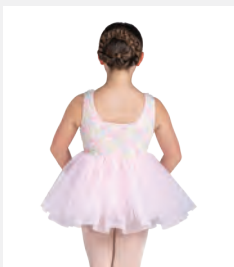

★ **NUOVO**

Ref: FPC26010A

**1st Position Tutù Floreale
Testurizzato con Fiocco**

- Fascia fissa in vita.
- Slip incorporato.
- Appendiabito e custodia inclusi.

Misure Bambino S - XXL