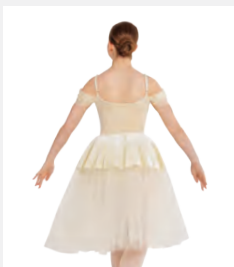

★ **NUOVO**

Ref. FPC26015B-YEL

**1st Position Tutù Romantico
Giallo Pastello con Corpetto in
Velluto con Applicazioni e Volant**

- Spalline regolabili.
- Slip incorporato.
- Appendiabito e custodia inclusi.

Misure Bambino S - Adulto XXL