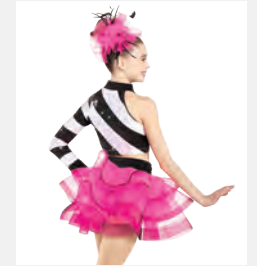

**Revolution Sunshine,
Lollipops and Rainbows**

- Slip in spandex incorporati.
- Copricapo, forcine per capelli e spilla con fiore in organza inclusi.
- Appendiabito e custodia inclusi.

Misure Bambino S - XXL