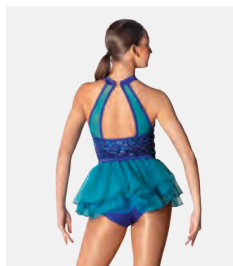

Ref. COGL0118

1st Position Tutina Glitz a Collo Alto con Gonna in Tulle Arruffata

- Appendiabito e custodia inclusi.

Misure Bambino M - Adulto XXL