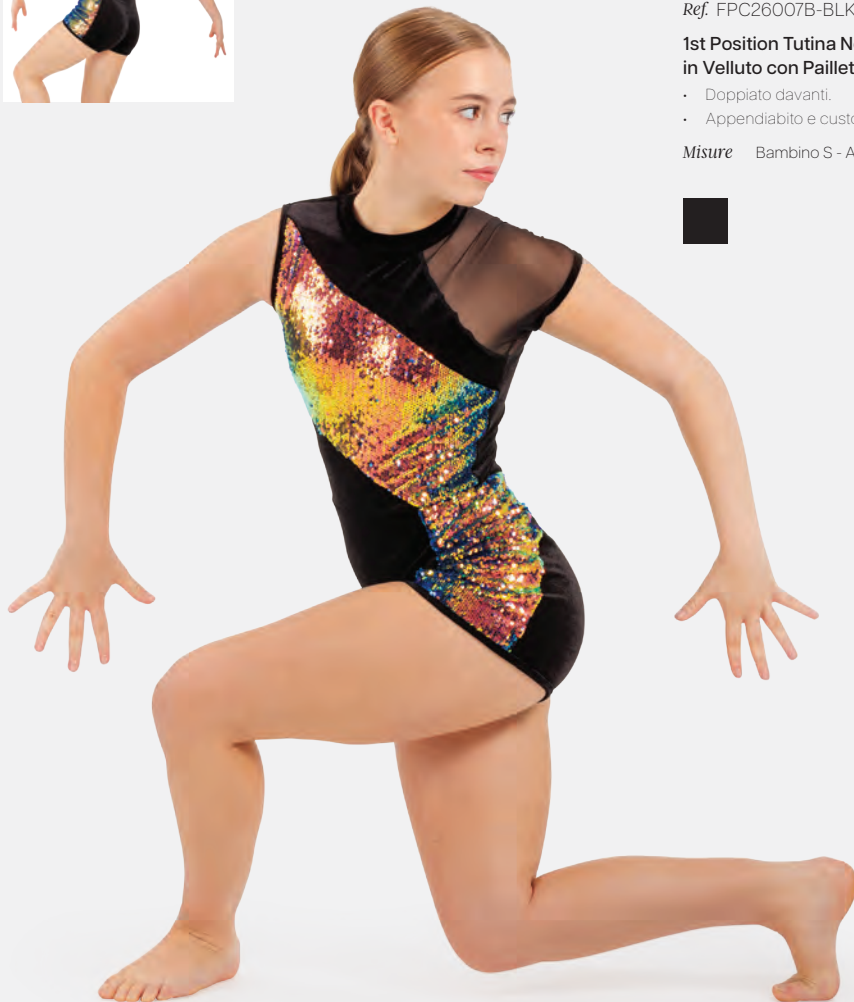

**1st Position Tutina Nera
in Velluto con Paillettes**

- Doppiato davanti.
- Appendiabito e custodia inclusi.

Misure Bambino S - Adulto XXL