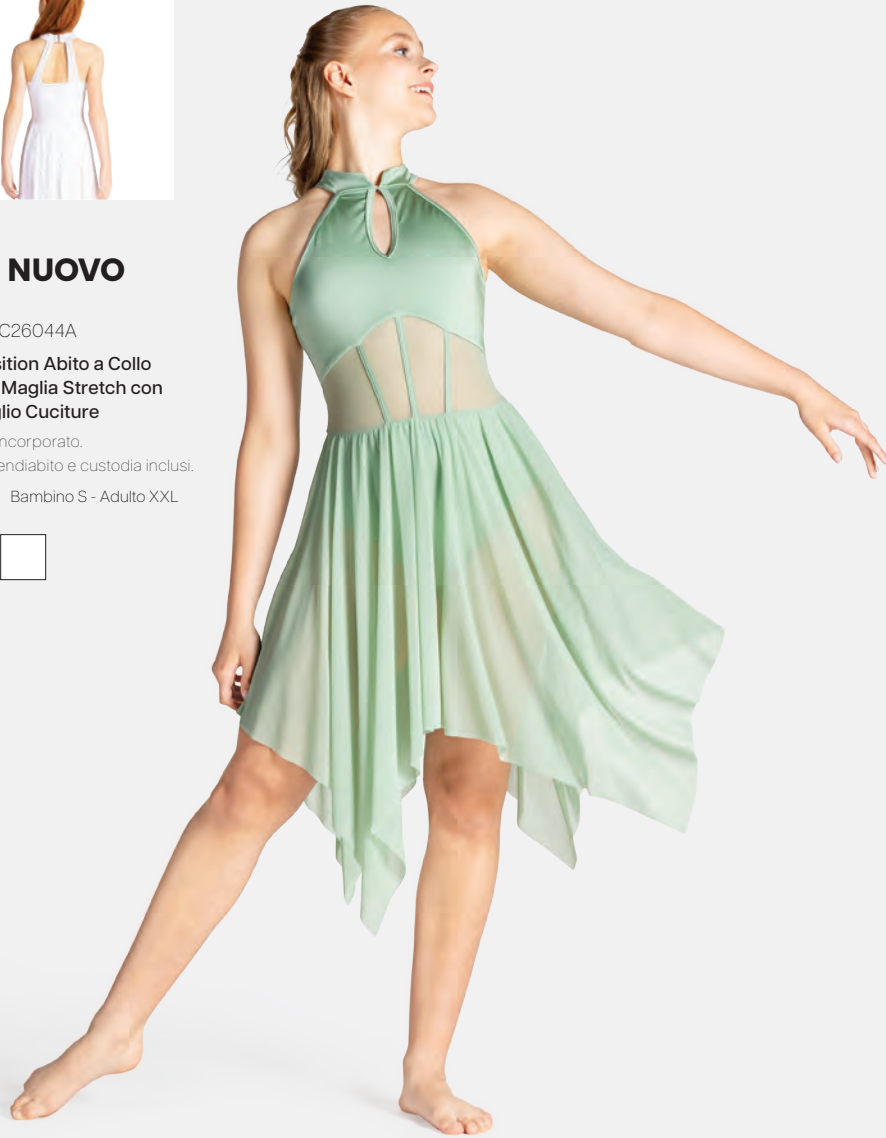

★ **NUOVO**

Ref: FPC26044A

1st Position Abito a Collo Alto in Maglia Stretch con Dettaglio Cuciture

- Slip incorporato.
- Appendiabito e custodia inclusi.

Misure Bambino S - Adulto XXL