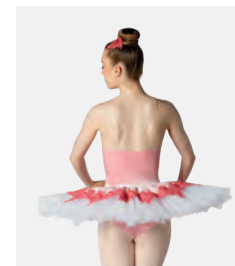

Ref. FPC23001

**1st Position Lussuoso Tutù in Velluto
con Decorazioni in Pizzo**

- Spalline trasparenti regolabili.
- Appendiabito e custodia inclusi.
- Accessorio per capelli non incluso.

Misure Bambino S - Adulto XXL