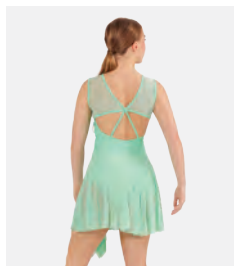

Ref. COLD0060

1st Position Abito Lirico con Ricami Floreali - Verde

- Slip incorporato.
- Appendiabito e custodia inclusi.
- Accessorio per capelli non incluso.

Misure Bambino M - Adulto XXL