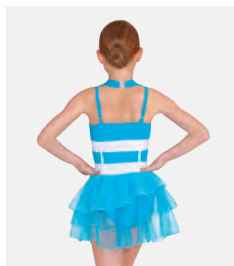

Ref. FPC25068B

**1st Position Mini Abito
Allacciatura al Collo**

- Spalline regolabili.
- Doppiato davanti.
- Slip incorporato.
- Appendiabito e custodia inclusi.

Misure Bambino S - Adulto XXL