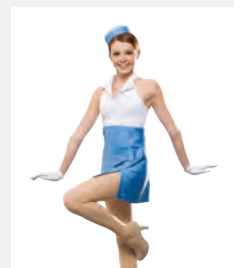

1ST
POSITION®

★ **NUOVO**

Ref. FPC26073B-BLU

**1st Position Abito da Hostess
con Cappello Blu**

- Incluso cappello abbinato.
- Base body incorporata.
- Appendiabito e custodia inclusi.

Misure Bambino S - Adulto XXL