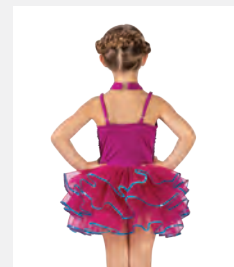

Ref. FPC25048A

**1st Position Tutù con Corpetto in
Paillettes e Allacciatura dietro il Collo**

- Spalline regolabili.
- Doppiato davanti.
- Slip incorporato.
- Appendiabito e custodia inclusi.

Misure Bambino S - XXL