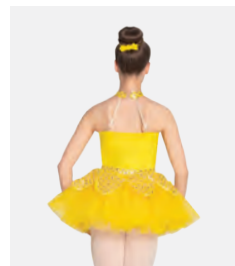

Ref. FPC24037

1st Position Tutù con Scollo all'Americana e Peplò a Petalo

- Accessorio capelli in tessuto coordinato incluso.
- Bretelline regolabili.
- Base del body attaccata.
- Appendiabito e custodia inclusi.

Misure Bambino S - Adulto XXL