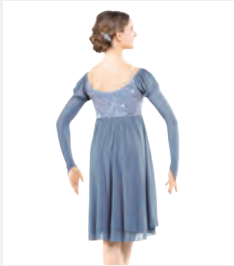

★ **NUOVO**

Ref. REVRC25689

Revolution Dulcinea

- Spalline regolabili incorporate.
- Slip elasticizzati integrati.
- Copricapo con clip incluso.
- Appendiabito e custodia inclusi.
- Il disegno delle paillettes potrebbe variare.

Misure Bambino XS - Adulto XXL