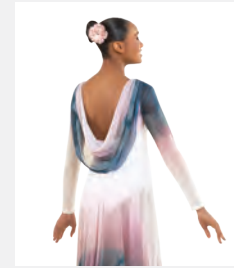

Misure Bambino S - Adulto XL

★ **NUOVO**

Ref: FPC26042B-MUL

**1st Position Abito Multicolore
con Effetto Acquerello Sfumato**

- Gonna leggera a uno strato.
- Base body incorporata.

Misure Bambino S - Adulto XXL