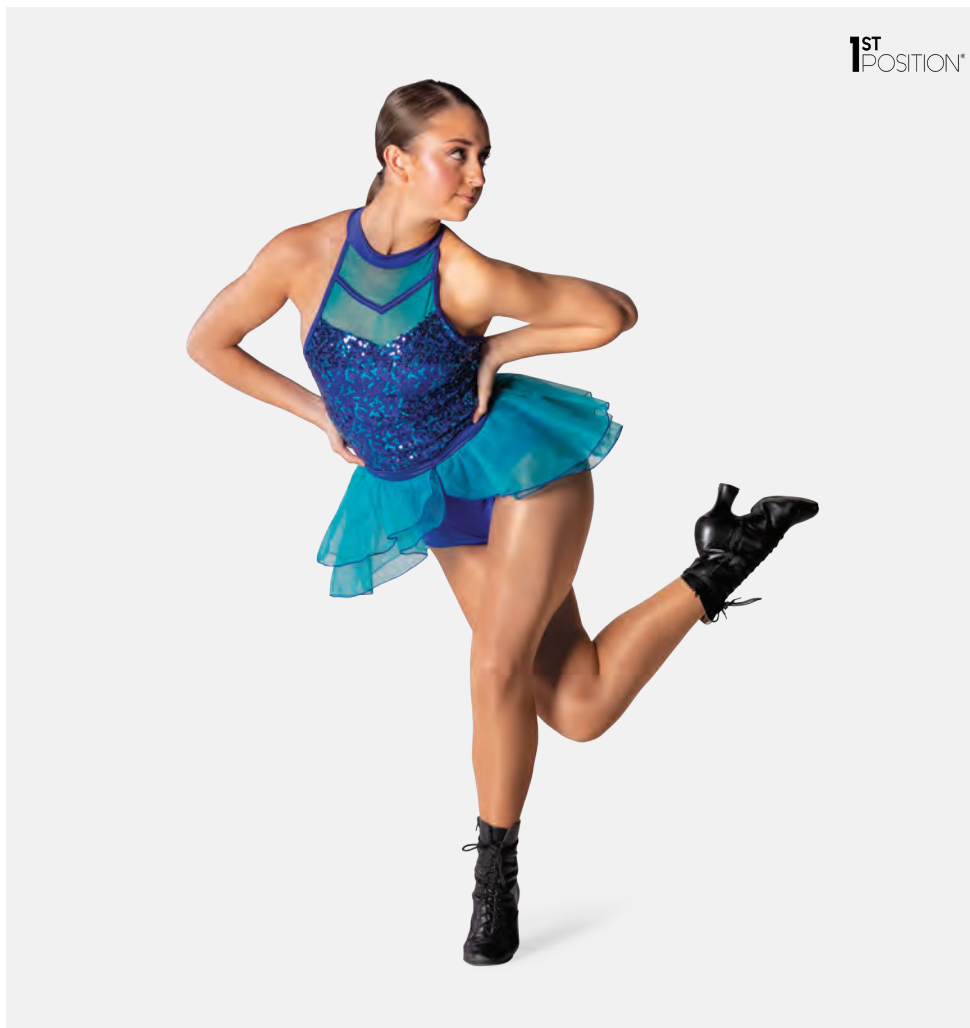

Ref. COGL0118

1st Position Tutina Glitz a Collo Alto con Gonna in Tulle Arruffata

- Appendiabito e custodia inclusi.

Misure Bambino M - Adulto XXL