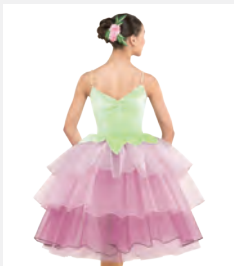

★ NUOVO

Ref. REVRC26881

Revolution Through the Garden Gate

- Spalline regolabili incorporate.
- Slip elasticizzati integrati.
- Copricapo con applicazioni floreali e forcine inclusi.
- Appendiabito e custodia inclusi.

Misure Bambino XS - Adulto XXL