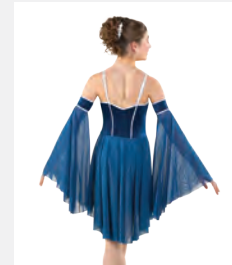

★ **NUOVO**

Ref. REVRC26901

Revolution Melody of Us

- Spalline regolabili in spandex metallizzato incorporate.
- Slip elasticizzati integrati.
- Copricapo gioiellato con clip e bracciali in mesh drappeggiati inclusi.
- Appendiabito e custodia inclusi.

Misure Bambino XS - Adulto XXL