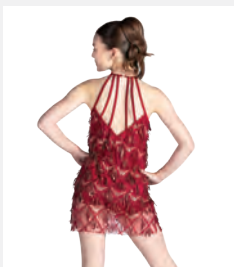

1ST
POSITION®

Ref. COGL0062

**1st Position Body in Paillettes
con Gonna a Frange**

- Appendiabito e custodia inclusi.

Misure Bambino M - Adulto XXL

★ **NUOVO**

Ref. FPC26025A

1st Position Vestito con Frange e Paillettes a Collo Halterneck