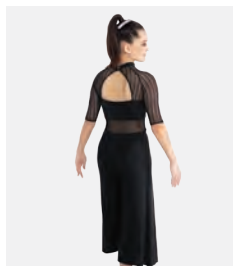

Ref. REVRC22658

Revolution Fearless

- Slip incorporati.
- Forcina per capelli in strass inclusa.
- Appendiabito e custodia inclusi.

Misure Bambino XS - Adulto XXL