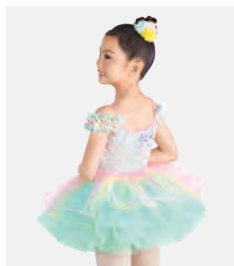

Ref. REVRC24647

Revolution Sky Full of Stars

- Pantaloncini in spandex incorporati.
- Completamente Doppiato.
- Copricapo floreale con clip inclusa.
- Appendiabito e custodia inclusi.

Misure Bambino XS - Adulto XXL