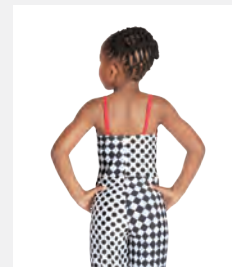

★ **NUOVO**

Ref: FPC26045A

1st Position Costume Intero con Stampa Arlecchino

- Spalline regolabili.
- Dettaglio di bordatura con pon-pon fisso.
- Appendiabito e custodia inclusi.

Misure Bambino S - Adulto XXL