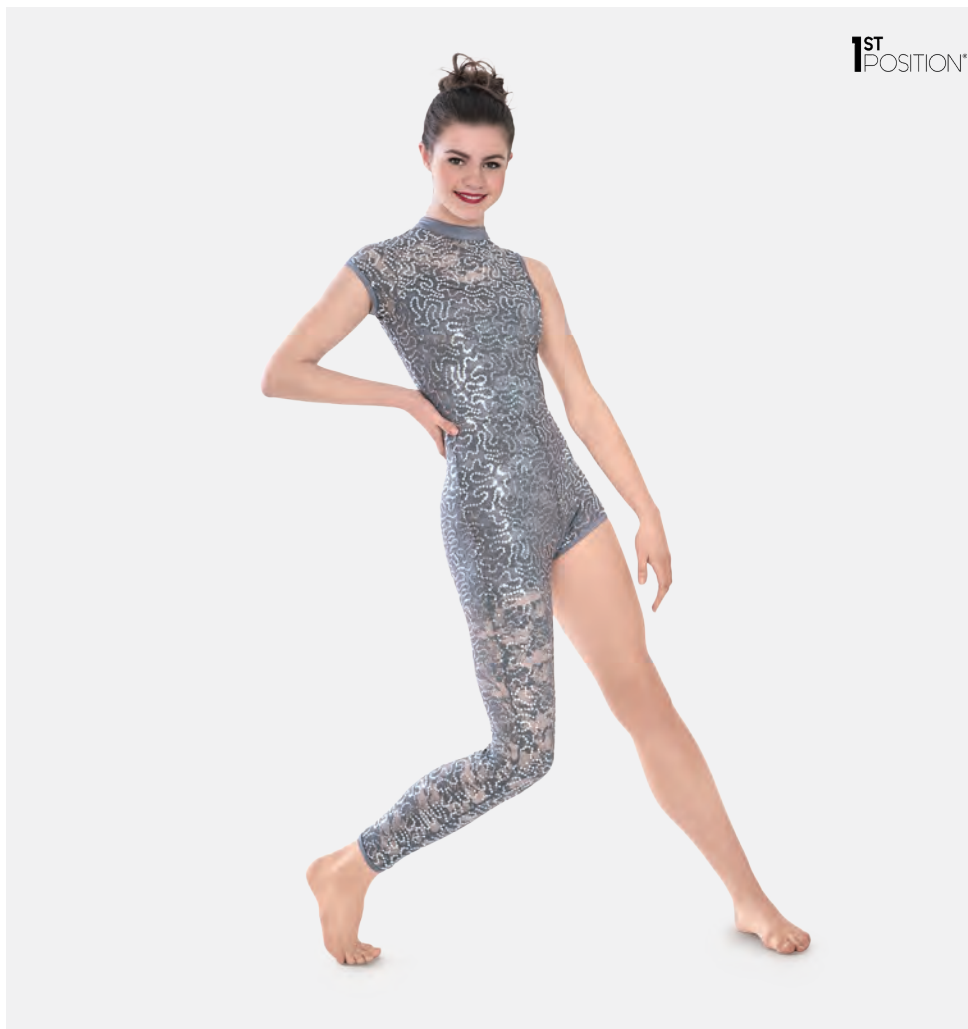

1ST
POSITION®