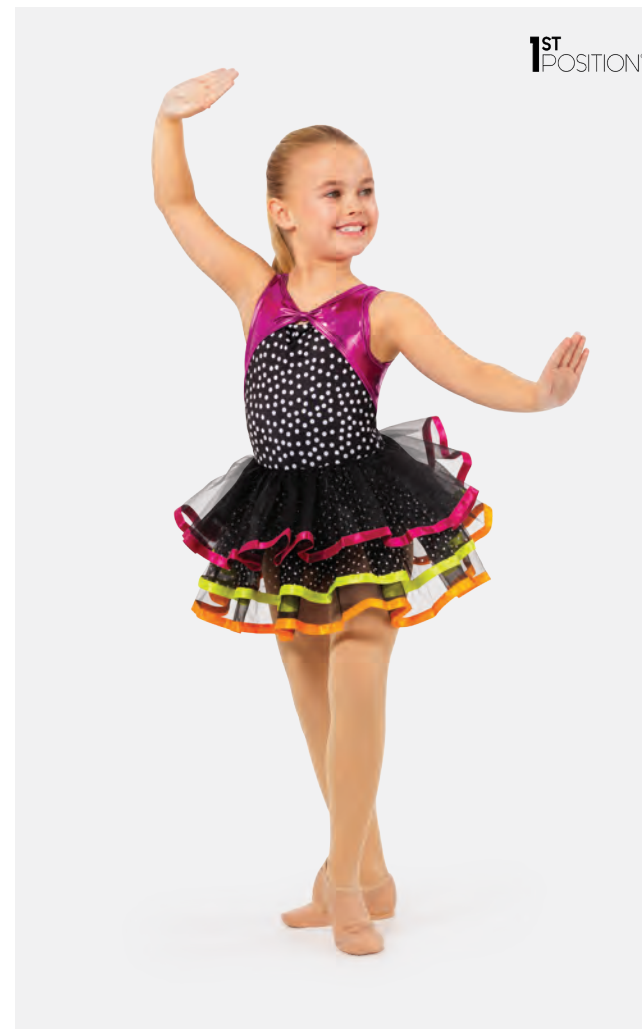

Ref. FPC25069B

**1st Position Tutù' in
Volant Stile Spagnolo**

- Tre strati.
- Slip incorporato.
- Appendiabito e custodia inclusi.

Misure Bambino S - XXL