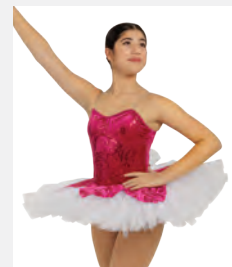

Misure Bambino S - XXL

★ **NUOVO**

Ref. FPC26003B-TEA

**1st Position Tutù
Sfumato con Glitter
Color Turchese**

- Spalline regolabili.
- Slip incorporato.
- Appendiabito e custodia inclusi.

Misure Bambino S - Adulto XXL