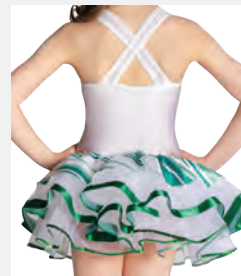

★ NUOVO

Ref. FPC26047A

1st Position Tutù Stampato a Righe

- Fascia fissa in vita.
- Slip incorporato.
- Appendiabito e custodia inclusi.

Misure Bambino S - XXL