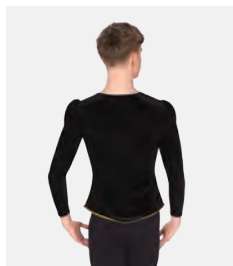

Ref. COTU0078

1st Position Tunica da Danza Classica in Velour

- Appendiabito e custodia inclusi.

Misure Bambino M - Adulto XXL