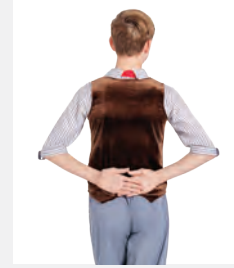

Misure Bambino S - Adulto XXL

Ref. REVRC18568

Revolution Seize the Day

- Due pezzi.
- Cappello, bandana e bretelle incluse.
- Appendiabito e custodia inclusi.

Misure Bambino XS - Adulto XXL

★ NUOVO

Ref. FPC26022B-DEN