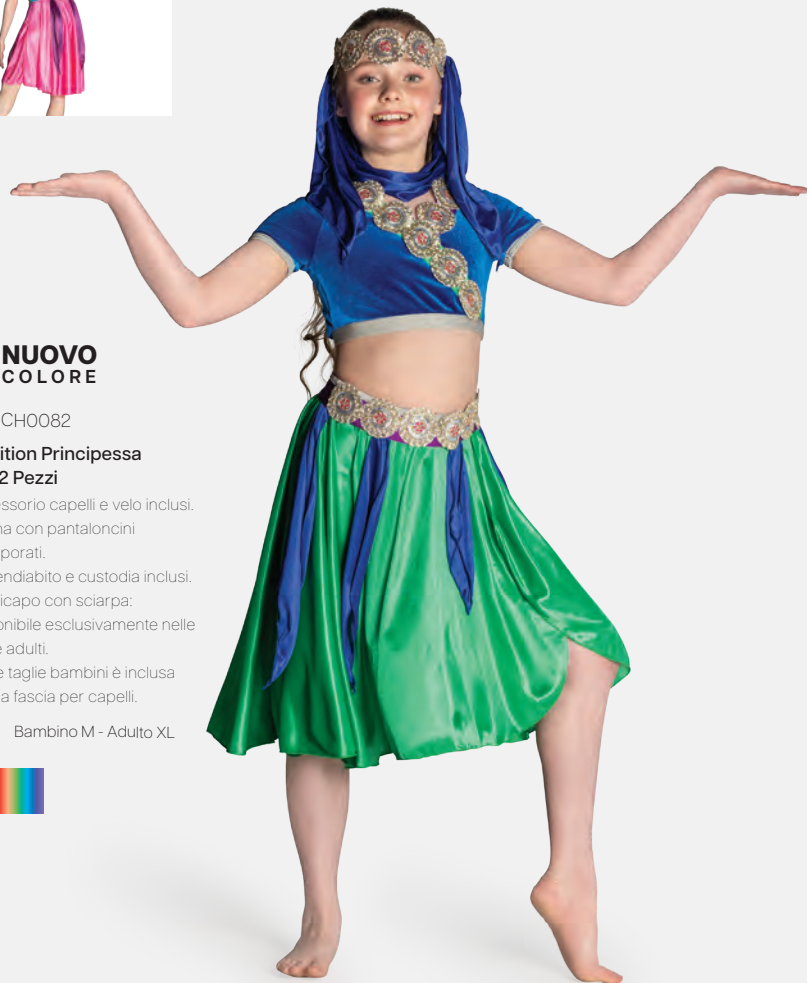

1ST
POSITION®

**NUOVO
COLORE**

Ref. COCH0082

**1st Position Principessa
Araba 2 Pezzi**

- Accessorio capelli e velo inclusi.
- Gonna con pantaloncini incorporati.
- Appendiabito e custodia inclusi.
- Copricapo con sciarpa: disponibile esclusivamente nelle taglie adulti.
- Per le taglie bambini è inclusa solo la fascia per capelli.

Misure Bambino M - Adulto XL

revolution
DANCE