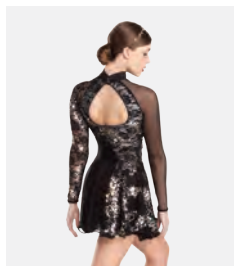

Ref. REVRC20991

Revolution Eternal Divide

- Pantaloncini in spandex integrati.
- Cerchietto con strass incluso.
- Appendiabito e custodia inclusi.

Misure Bambino XS - Adulto XXL