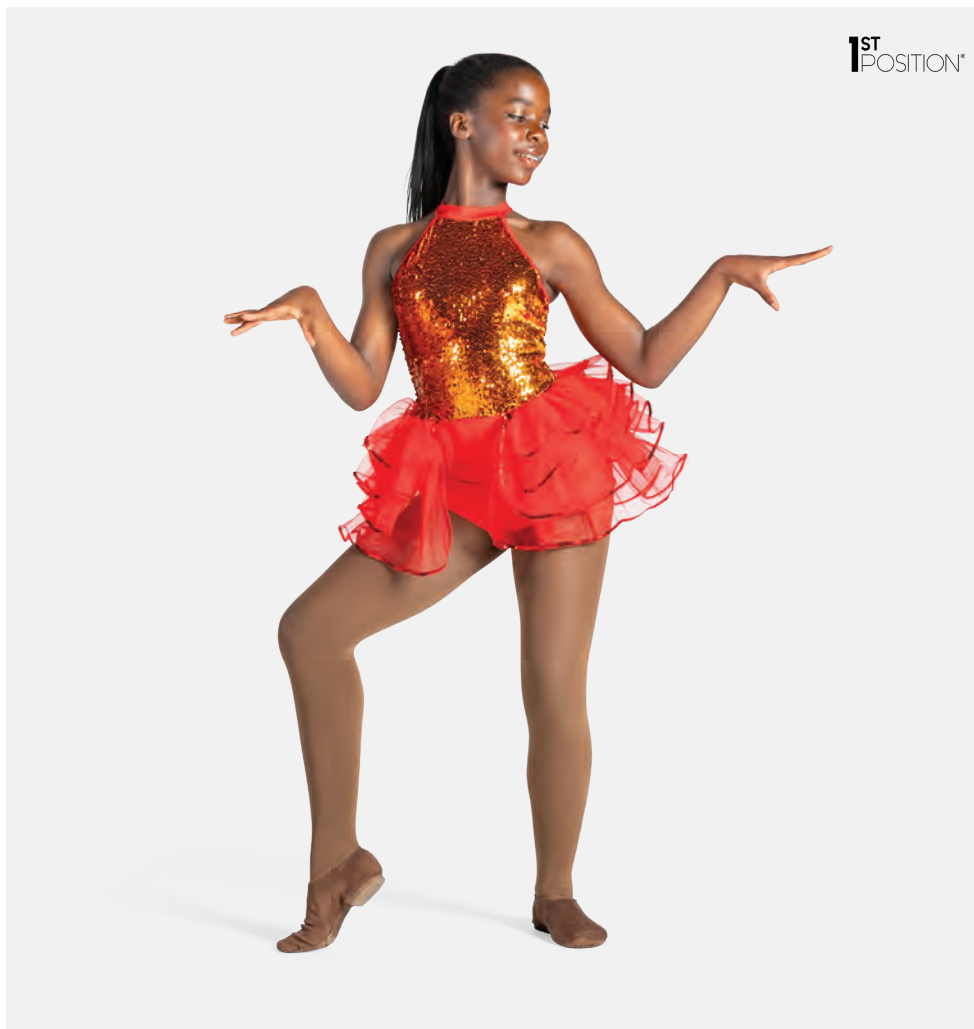

Misure Bambino S - Adulto XXL

Ref. FPC23045

1st Position Abito con Paillettes e Gonna a Baschina

- Appendiabito e custodia inclusi.

Misure Bambino S - Adulto XXL

Ref. COGL0095

1st Position Vestito Sfarzoso a Pois con Colletto e Lustrini - Rosso/Bianco