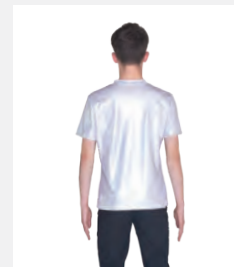

**1st Position Tutina Nera
in Velluto con Paillettes**

- Doppiato davanti.
- Appendiabito e custodia inclusi.

Misure Bambino S - Adulto XXL