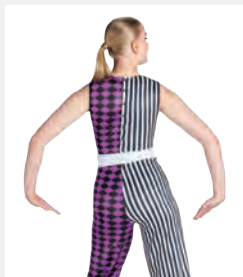

1ST
POSITION*

★ **NUOVO**

Ref. FPC26070A

**1st Position Tuta da Circo a
Gamba Larga**

- Cintura fissa in metallo con fibbia decorativa.
- Chiusura a bottoni automatici sul retro.
- Appendiabito e custodia inclusi.

Misure Bambino S - Adulto XXL

1ST
POSITION*