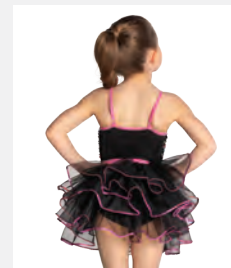

★ NUOVO

Ref: FPC26019A

1st Position Tutù con Corpetto in Velour e Paillettes

- Spalline regolabili.
- Slip incorporato.
- Appendiabito e custodia inclusi.

Misure Bambino S - Adulto XXL