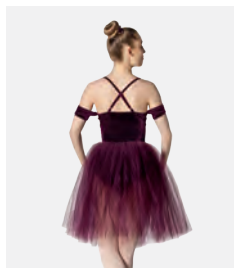

Misure Bambino S - XXL

★ **NUOVO**

Ref. FPC26058A

1st Position Tutù Romantico Floreale con Paillettes

- Spalline regolabili.
- Slip incorporato.
- Appendiabito e custodia inclusi.

Misure Bambino S - Adulto XXL