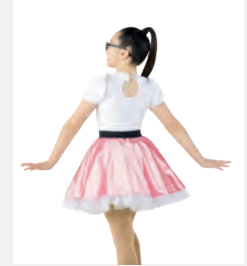

★ **NUOVO**

Ref. REVRC24601

Revolution At The Hop

- Slip elasticizzati integrati.
- Occhiali da gatto inclusi.
- Appendiabito e custodia inclusi.

Misure Bambino XS - Adulto XXL