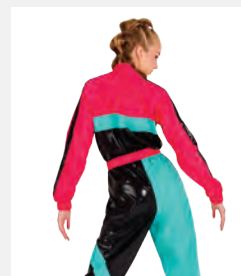

★ **NUOVO**

Ref. FPC26028B-PNK/TEA

**1st Position Tuta Shell
Rosa e Turchese**

• Cerniera completamente funzionale.

Misure Bambino S - Adulto XXL