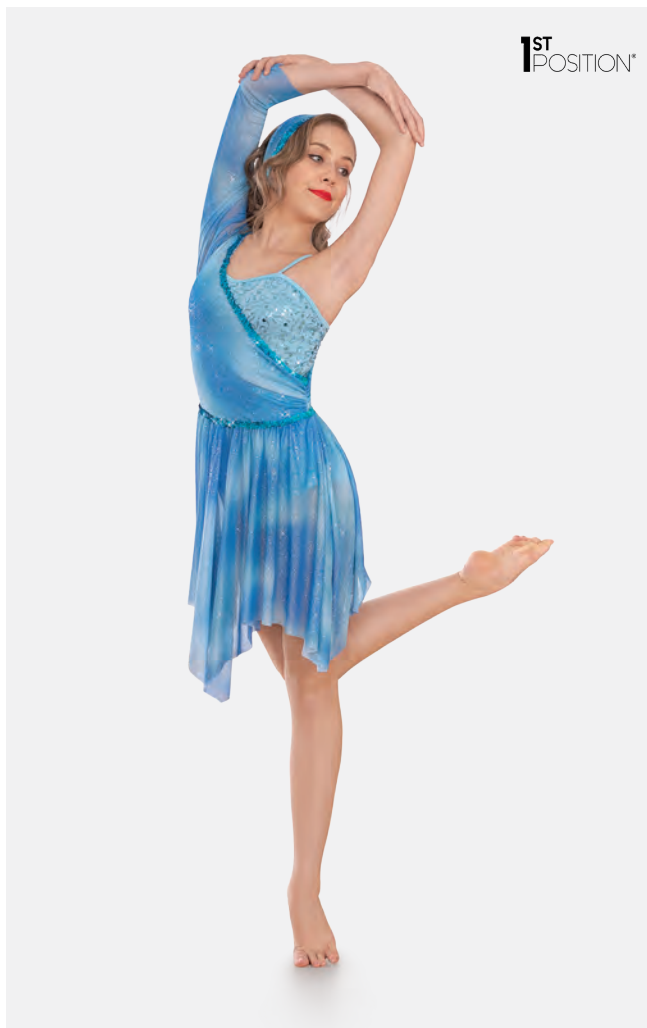

1ST POSITION®