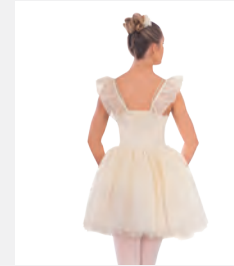

Misure Bambino S - XL

★ **NUOVO**

Ref. REVRC26868

Revolution Just The Beginning

- Slip elasticizzati integrati.
- Incluso accessorio floreale per chignon.
- Appendiabito e custodia inclusi.

Misure Bambino XS - Adulto XXL