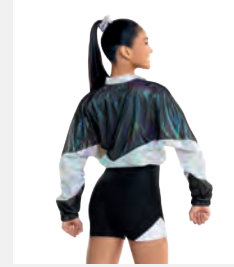

Misure Bambino XS - XXL

★ **NUOVO**

Ref. REVRC22619

Revolution Drop It

- Due pezzi.
- Slip elasticizzati integrati.
- Appendiabito e custodia inclusi.

Misure Bambino XS - Adulto XXL

★ **NUOVO**

Ref. REVRC25785