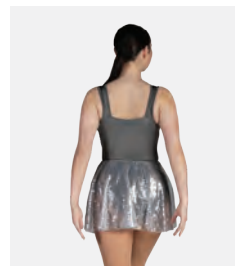

Ref. FPC24119B

1st Position Abito con Paillettes e Gonna a Ruota

- Bretelline semplici e resistenti.
- Slip incorporati.
- Appendiabito e custodia inclusi.

Misure Bambino S - Adulto XXL