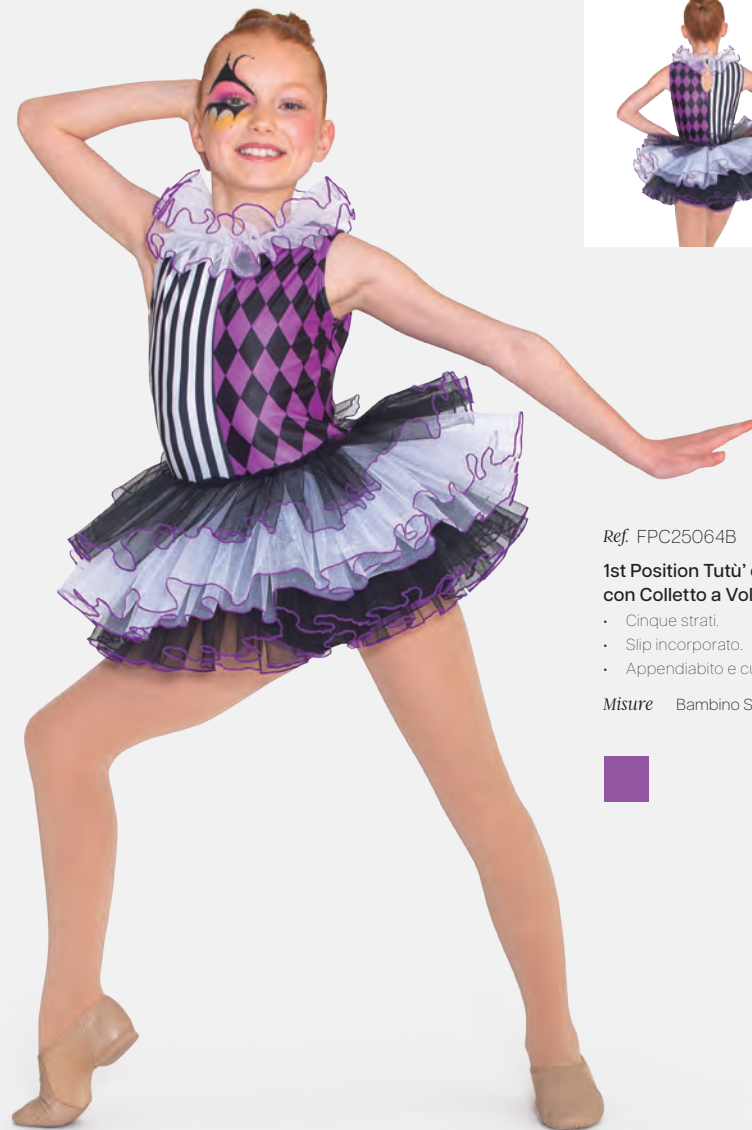

Ref. FPC25064B

**1st Position Tutù' da Circo
con Colletto a Volant**

- Cinque strati.
- Slip incorporato.
- Appendiabito e custodia inclusi.

Misure Bambino S - XXL