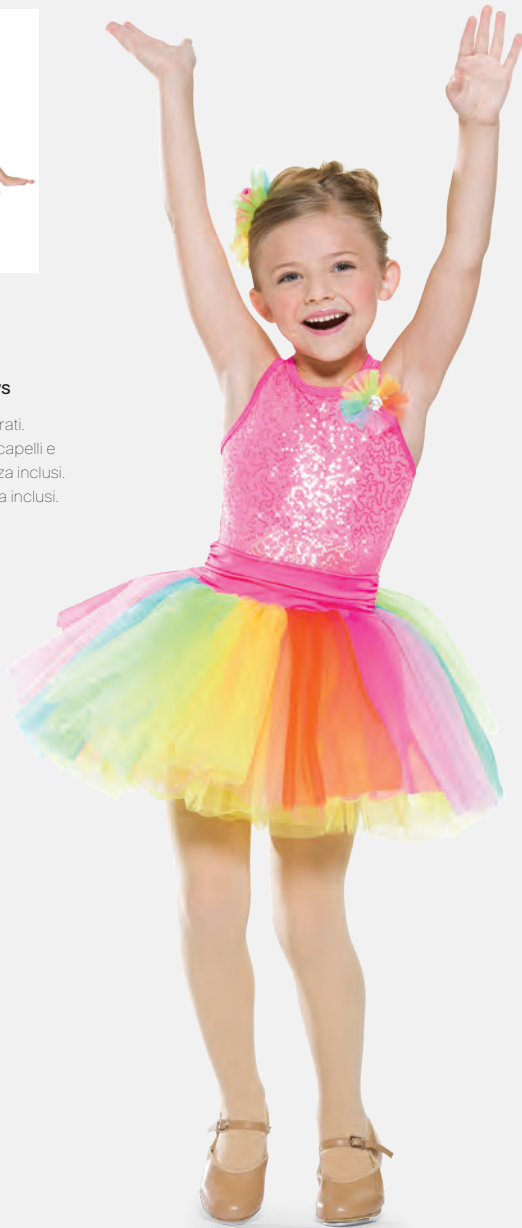

**Revolution Sunshine,
Lollipops and Rainbows**

- Slip in spandex incorporati.
- Copricapo, forcine per capelli e spilla con fiore in organza inclusi.
- Appendiabito e custodia inclusi.

Misure Bambino S - XXL