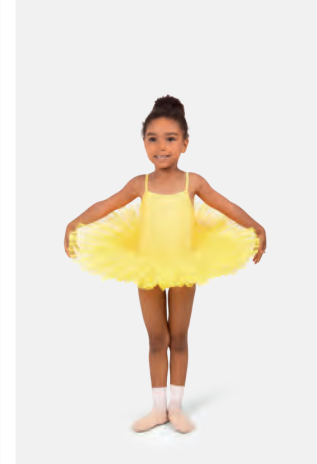

1ST POSITION®

Ref. COTU0021C

1st Position Tutù 5 Veli

- Nylon/Elastane.
- Parte frontale doppiata.

Misure Bambino 3-5, 6-8, 9-11, 12-13
Adulto S, M, L