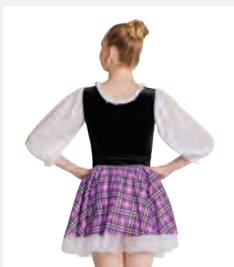

★ **NUOVO**

Ref. FPC26078B-PUR

1st Position Abito Highland Viola con Corpetto a Corsetto in Velluto

- Doppiato davanti.
- Base body incorporata
- Appendiabito e custodia inclusi.

Misure Bambino S - Adulto XXL