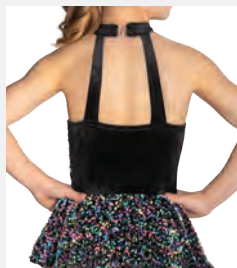

★ NUOVO

Ref: FPC26028A

1st Position Tutina in Velluto con Collo Halterneck Paillettes e Peplo

- Appendiabito e custodia inclusi.

Misure Bambino S - Adulto XXL