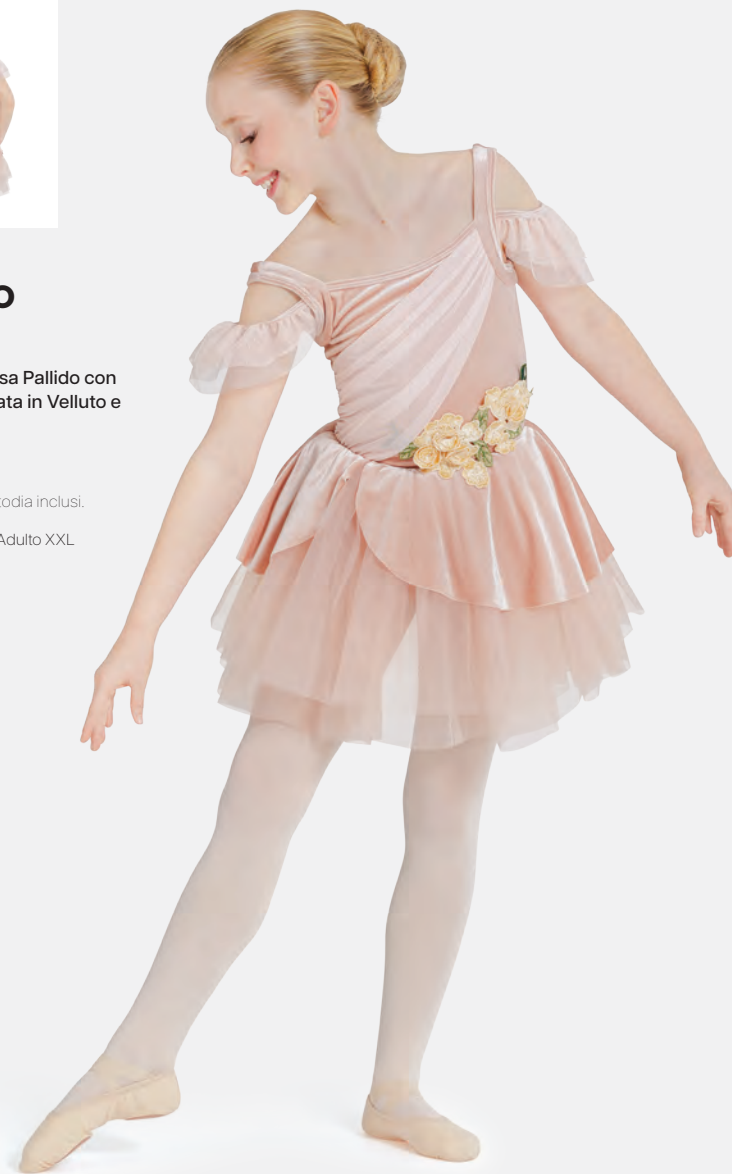

★ NUOVO

Ref. FPC26019B-PP

1st Position Tutù Rosa Pallido con Sciarpa Drappeggiata in Velluto e Gonna a Petali

- Due strati.
- Slip incorporato.
- Appendiabito e custodia inclusi.

Misure Bambino S - Adulto XXL