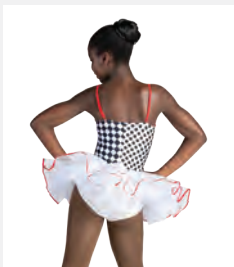

★ **NUOVO**

Ref: FPC26063A

1st Position Tutù con Stampa Arlecchino

- Spalline regolabili.
- Tre strati.
- Appendiabito e custodia inclusi.

Misure Bambino S - Adulto XXL