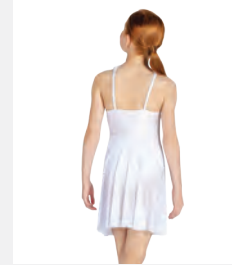

Misure Bambino XS - Adulto XXL

**NUOVO
COLORE**

Ref. COLD0072

**1st Position Abito Lirico in
Mesh con Drappeggio**

- Body incorporato.
- Appendiabito e custodia inclusi.
- Mantella drappeggiata disponibile solo nelle taglie per adulti.