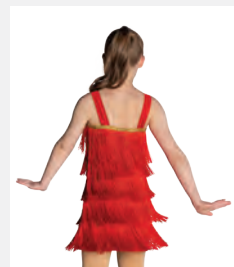

● **NUOVO
COLORE**

Ref. COGL0057

**Abito Charleston con
Rifinitura in Paillettes**

Misure Bambino S - Adulto XL