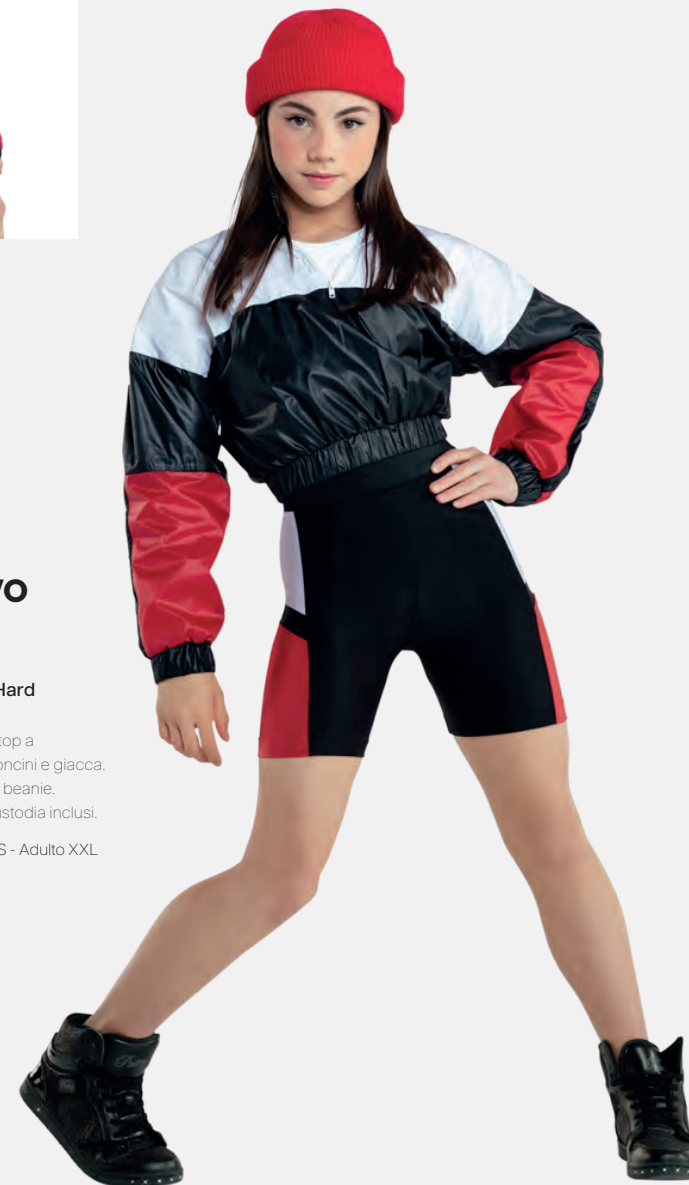

★ NUOVO

Ref: REVRC22806

**Revolution Work Hard
Play Hard**

- Set composto da top a reggiseno, pantaloncini e giacca.
- Incluso cappellino beanie. Appendiabito e custodia inclusi.

Misure Bambino XS - Adulto XXL