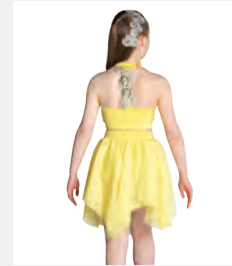

● **NUOVO
COLORE**

Ref. COLD0061

**1st Position Costume Lyrico
Floreale a Due Pezzi**

- Gonna con slip integrato.
- Appendiabito e custodia inclusi.
- Accessorio per capelli non incluso.

Misure Bambino M - Adulto XXL