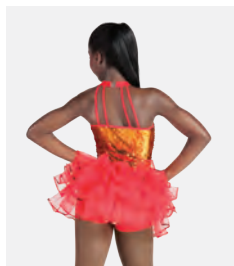

Ref. FPC23045

1st Position Abito con Paillettes e Gonna a Baschina

- Appendiabito e custodia inclusi.

Misure Bambino S - Adulto XXL