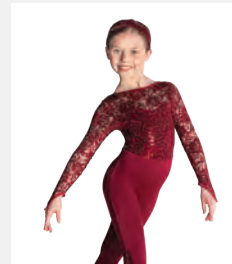

Revolution Endless Love

- Reggiseno incorporato.
- Molletta per capelli con strass e bretella regolabile colore nude incluso.
- Appendiabito e custodia inclusi.

Misure Bambino XS - Adulto XXL