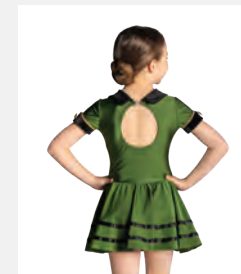

Ref. COCH0119

1st Position Body a
Pantaloncino da Soldato
Schiaccianoci – Rosso/Blu

- Appendiabito e custodia inclusi.

Misure Bambino S - Adulto L

1ST POSITION*

★ NUOVO

Ref. FPC26064A

1st Position Abito Militare