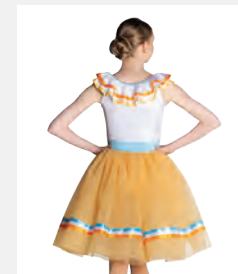

Misure Bambino S - Adulto XXL

1ST
POSITION*

 **NUOVO
COLORE**

Ref. COCH0091

1st Position Gonna Can Can

- Cintura elastica resistente.
- Accessori non inclusi.

Misure Bambino L/XL - Adulto L/XL

1ST
POSITION*