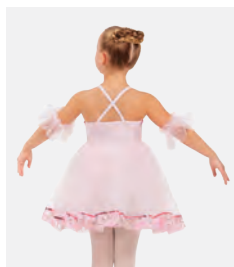

Ref. FPC23043

1st Position Abito da Danza Classica con Nastro Applicato

- Polsini separati inclusi.
- Base del body attaccata.
- Appendiabito e custodia inclusi.

Misure Bambino S - XXL