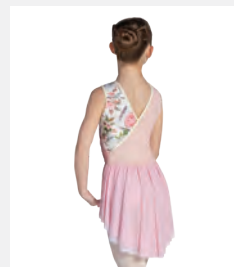

★ **NUOVO**

Ref: FPC26052A

**1st Position Body con
Stampa Floreale e Bustino**

- Bustle in rete elasticizzata a due strati.
- Appendiabito e custodia inclusi.

Misure Bambino S - Adulto XXL