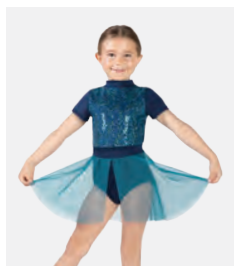

Ref. FPC25057A

**1st Position Body in Pailletes
con Maniche e Gonna**

- Gonna incorporata.
- Appendiabito e custodia inclusi.

Misure Bambino S - Adulto XXL