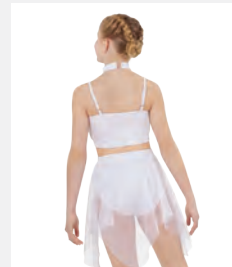

1st Position Costume Contemporaneo a Due Pezzi in Mesh - Borgogna

- Fascia per capelli in paillettes inclusa, pantaloni con slip integrato.
- Appendiabito e custodia inclusi.

Misure Bambino M - Adulto XXL