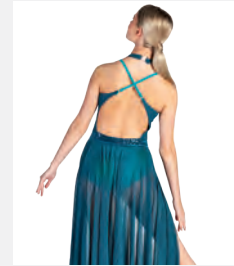

Revolution What The Water Gave Me

- Spalline regolabili color nude incorporate.
- Inclusi copricapo e forcine per capelli.
- Appendiabito e custodia inclusi.

Misure Bambino XS - Adulto XXL