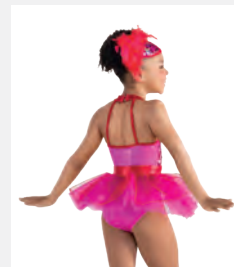

★ NUOVO

Ref. REVRC24665

Revolution Best Of Both Worlds

- Tre pezzi, tutina e gonna.
- Fiocco per capelli con paillettes e clip, cappello a goccia con rifinitura in piume e forcine inclusi.
- Appendiabito e custodia inclusi.

Misure Bambino XS - XXL