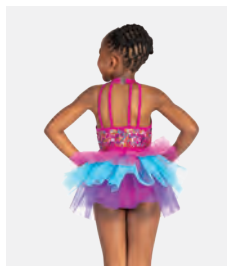

Ref. COGL0089

1st Position Tutù Sfarzoso Multicolore
con Paillettes e Schiena Scoperta

- Appendiabito e custodia inclusi.

Misure Bambino S - XXL