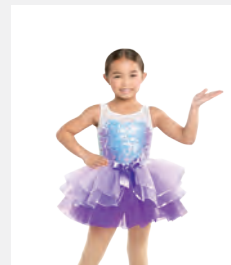

★ **NUOVO**

Ref. REVRC26876

Revolution Choose To Shine

- Slip elasticizzati integrati.
- Fiocco per capelli con clip incluso.
- Appendiabito e custodia inclusi.

Misure Bambino XS - XXL