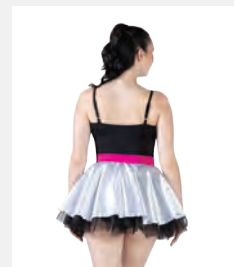

★ **NUOVO**

Ref: FPC26038B-PUR

**1st Position Tutù Viola con
Corpetto a Righe e Guanti**

- Spalline regolabili.
- Slip incorporato.
- Appendiabito e custodia inclusi.

Misure Bambino S - Adulto XXL