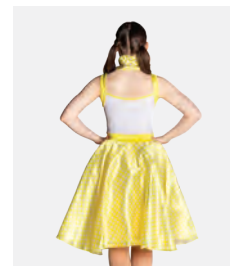

**NUOVO
COLORE**

Ref. FPC25114B

**1st Position Abito Rock
& Roll con Gonna a Pois**

- Doppio davanti. Gonna a doppio strato.
- Slip incorporato.
- Appendiabito e custodia inclusi.

Misure Bambino S - Adulto XXL