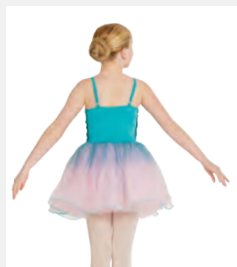

Misure Bambino S - XXL

★ **NUOVO**

Ref. FPC26003B-TEA

**1st Position Tutù
Sfumato con Glitter
Color Turchese**

- Spalline regolabili.
- Slip incorporato.
- Appendiabito e custodia inclusi.

Misure Bambino S - Adulto XXL