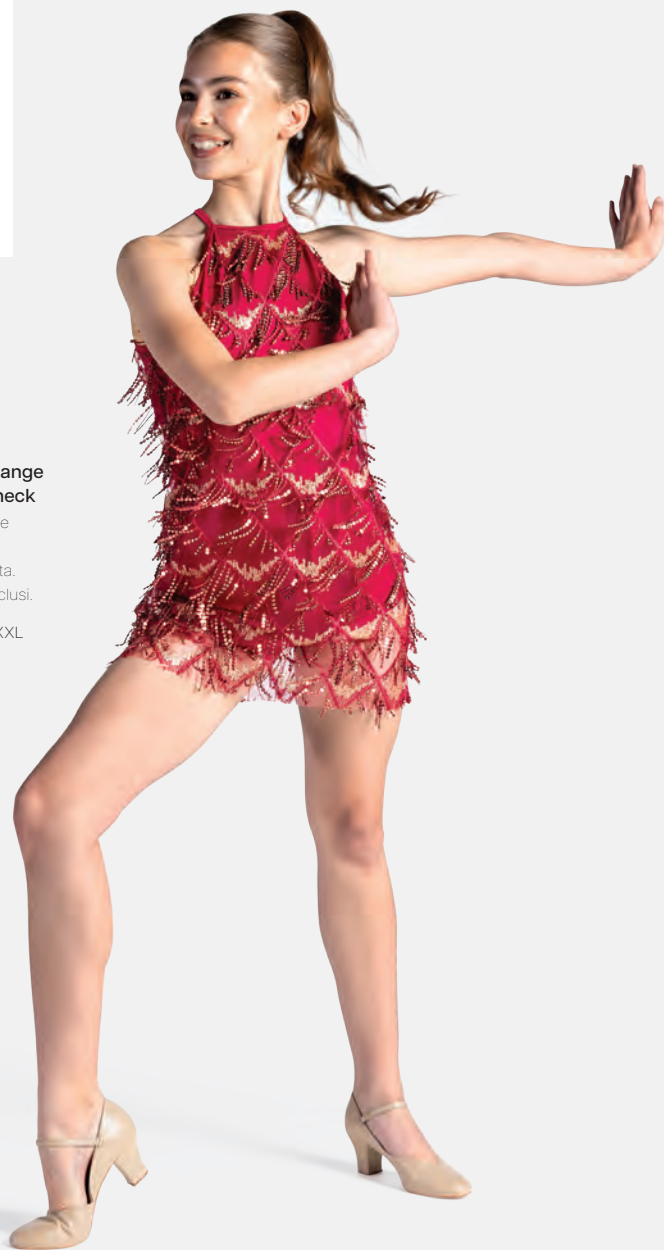

1st Position Vestito con Frange e Paillettes a Collo Halterneck

- Sovrapposizione con frange di paillettes.
- Base in biketard già integrata.
- Appendiabito e custodia inclusi.

Misure Bambino S - Adulto XXL