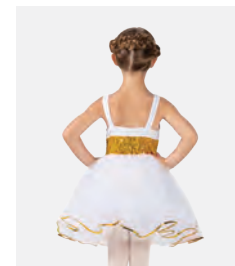

Ref. FPC25020A

1st Position Tutù con Corpetto con Paillettes e Spalline Larghe

- Doppiato davanti.
- Slip incorporato.
- Appendiabito e custodia inclusi.

Misure Bambino S - XXL