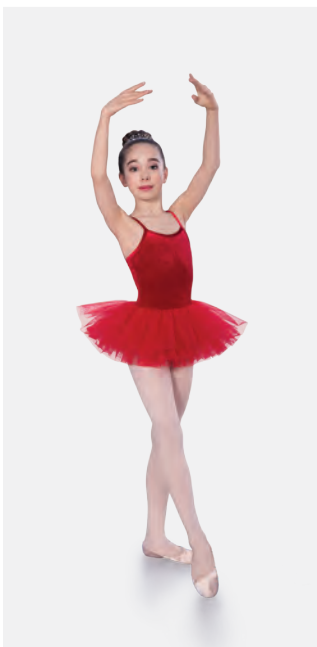

1ST
POSITION®

Ref. COTU0059

1st Position Tutù Basic in Velluto

- 4 strati.
- Accessorio non incluso.

Misure Bambino 3-5, 6-8, 9-11, 12-13