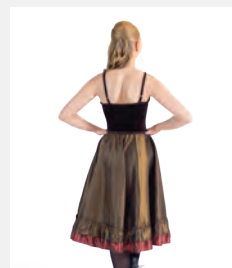

Ref: FPC25096B

1st Position Abito Stile Broccato con Orlo a Volant

- Spalline regolabili.
- Slip incorporato.
- Appendiabito e custodia inclusi.

Misure Adulto S - XXL