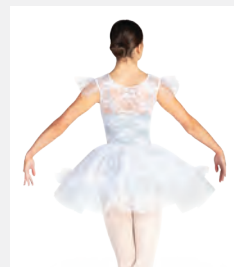

Misure Bambino S - Adulto XXL

Ref. FPC24108B

**1st Position Tutù e Peplo con
Pizzo a Motivi Floreali**

- Spalline regolabili.
- Base body attaccata.
- Appendiabito e custodia inclusi.

Misure Bambino S - Adulto XXL