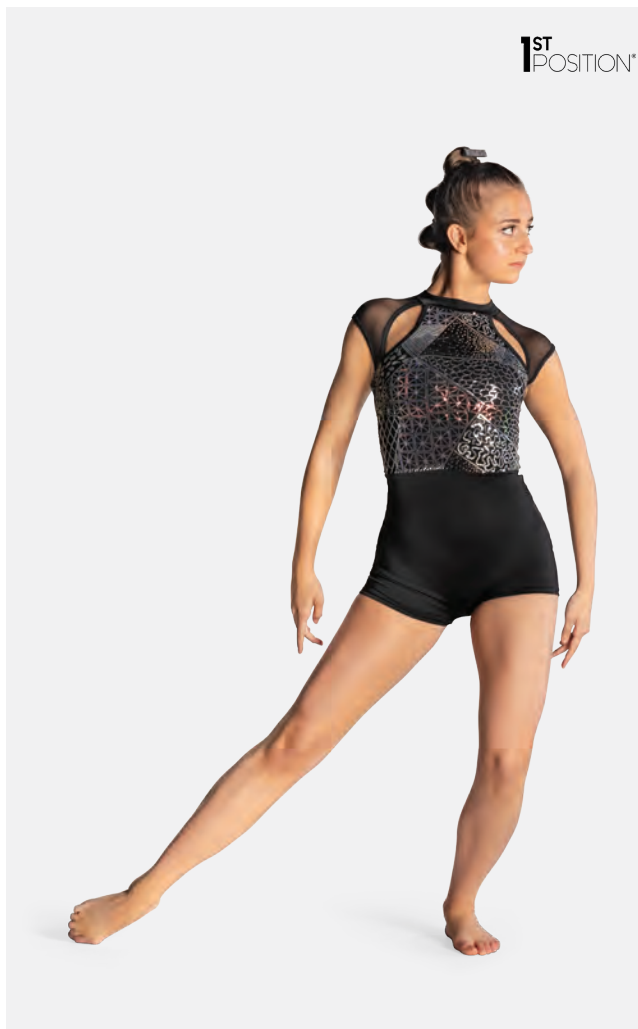

Ref. COLD0077

1st Position Tutina in Paillettes con Inserti in Mesh

- Appendiabito e custodia inclusi.
- Accessorio per capelli non incluso.

Misure Bambino S - Adulto XXL