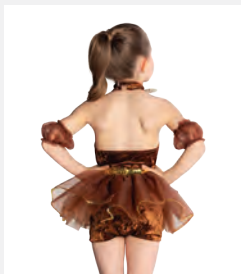

1ST
POSITION®

Ref. COTU0048

**1st Position Completo
2 Pezzi in Velluto**

- Papillon con paillettes, pouf sulle braccia e gonna tutù separata inclusi.
- Appendiabito e custodia inclusi.

Misure Bambino S - XL

1ST
POSITION®