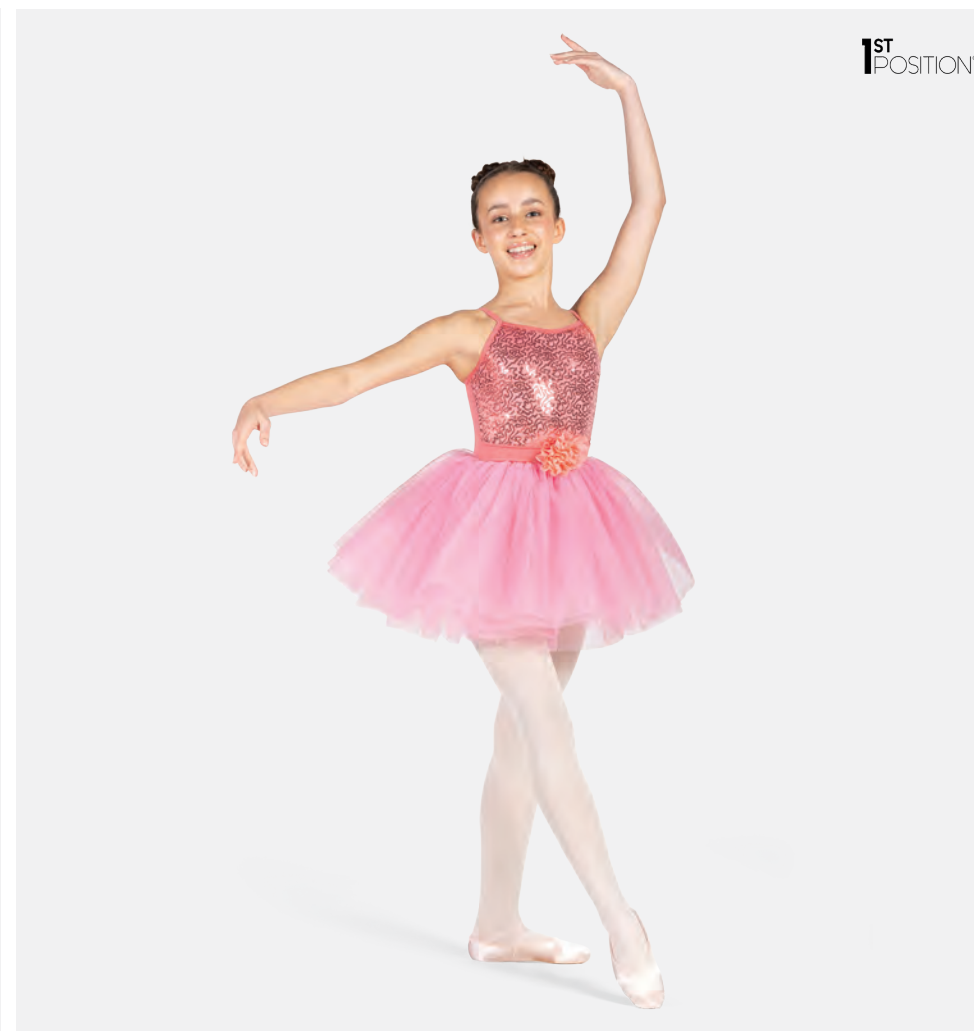

Ref. FPC24016

1st Position Abito da Ballo a Canotta con Rifiniture Floreali

- Spalline regolabili.
- Slip incorporato.
- Appendiabito e custodia inclusi.

Misure Bambino S - Adulto XXL