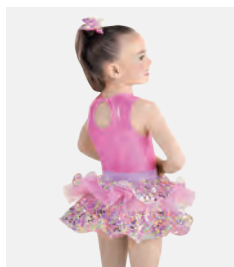

Ref. REVRC24625

Revolution Shine Bright

- Due pezzi. Pantaloncini in spandex incorporati.
- Doppiato davanti.
- Fiocco per capelli in paillettes con fermaglio incluso.
- Appendiabito e custodia inclusi.

Misure Bambino XS - XXL