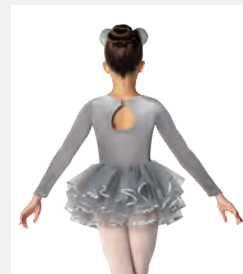

Ref. FPC23039

**1st Position Corpetto in Velluto
con Gonna a Balze Decorata
con Paillettes**

- Orecchie da topo sulla fascia incluse.
- Base del body attaccata.
- Appendiabito e custodia inclusi.

Misure Bambino S - XXL