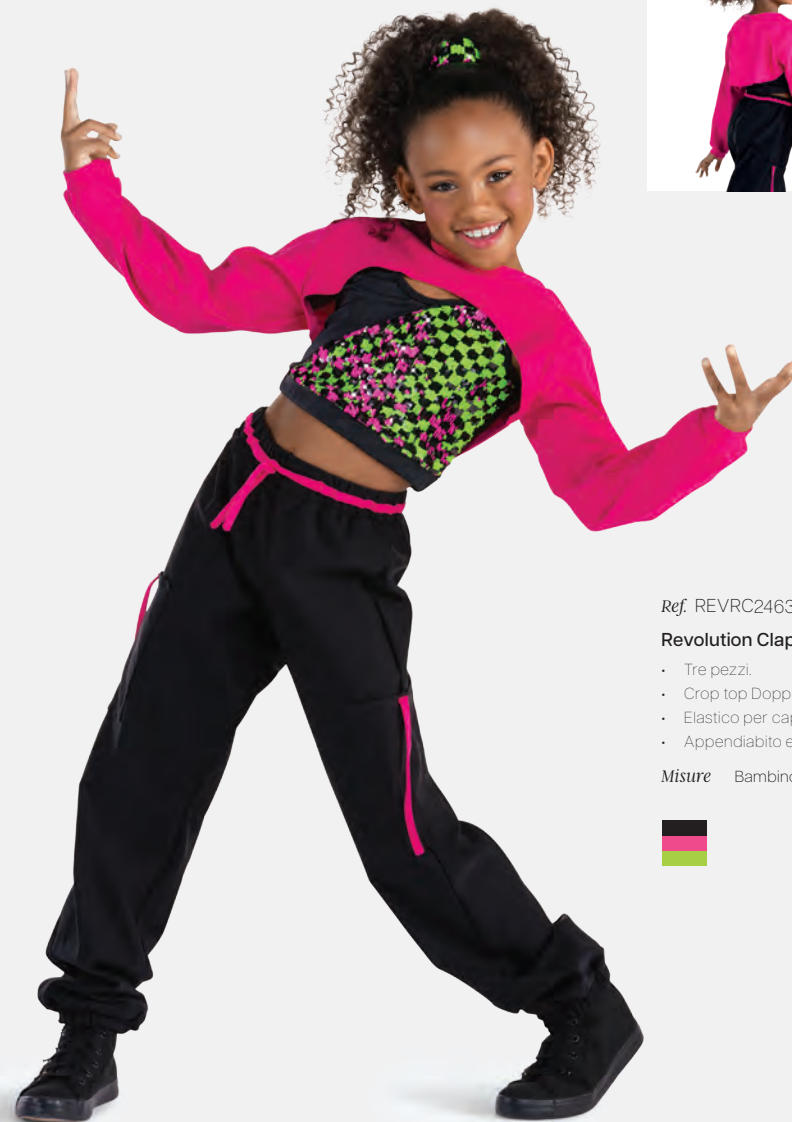

Misure Bambino S - Adulto XXL

Ref: REVRC24630

Revolution Clap Snap

- Tre pezzi.
- Crop top Doppiato davanti.
- Elastico per capelli in paillettes incluso.
- Appendiabito e custodia inclusi.

Misure Bambino XS - Adulto XXL