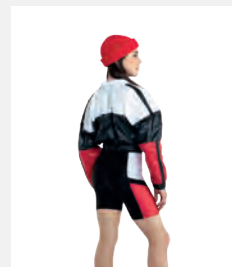

★ NUOVO

Ref: REVRC22806

**Revolution Work Hard
Play Hard**

- Set composto da top a reggiseno, pantaloncini e giacca.
- Incluso cappellino beanie. Appendiabito e custodia inclusi.

Misure Bambino XS - Adulto XXL