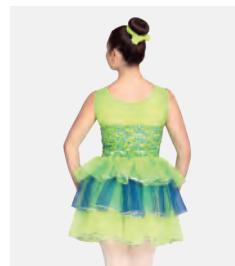

Ref. FPC24036

1st Position Abito da Balletto, a Strati, con Paillettes

- Accessorio capelli in tessuto coordinato incluso.
- Base del body attaccata.
- Appendiabito e custodia inclusi.

Misure Bambino S - Adulto XXL