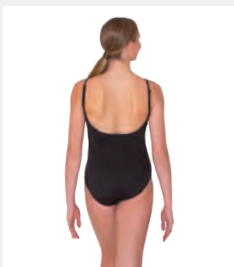

Ref: FPC25056B

1st Position Body con Paillettes Frontale

- Bretelline regolabili.
- Doppiato davanti.
- Appendiabito e custodia inclusi.

Misure Bambino S - Adulto XXL