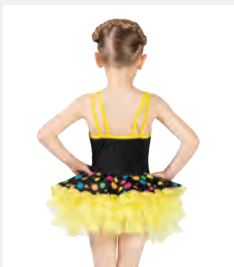

Ref. FPC25019A

**1st Position Tutù a Rete
con Peplò Maculato**

- Slip incorporato.
- Appendiabito e custodia inclusi.

Misure Bambino S - XXL

★ **NUOVO**

Ref. FPC26027A

**1st Position Tutina a Maniche Lunghe
con Corpetto Oversize in Paillettes**

- Corpino doppiato sul davanti con paillettes oversize.
- Appendiabito e custodia inclusi.

Misure Bambino S - Adulto XXL