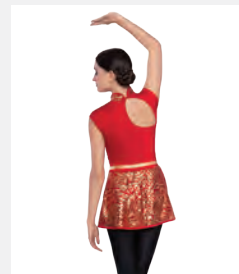

★ **NUOVO**

Ref. REVRC20919

Revolution Jasmine Flower

- Pantaloncini in spandex integrati.
- Clip per capelli a forma di farfalla inclusa.
- Appendiabito e custodia inclusi.

Misure Bambino XS - Adulto XXL

Ref. COCH018

**1st Position Abito
Cinese con Lustrini**

- Appendiabito e custodia inclusi.

Misure Bambino M - Adulto L