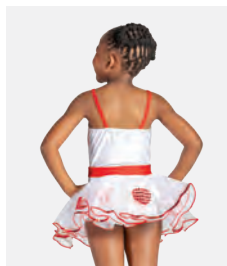

Misure Bambino S - XXL

1ST
POSITION®

Ref. FPC25016A

1st Position Tutù con Rifiniture e con Corpetto in Paillettes

- Doppiato davanti.
- Slip incorporato.
- Appendiabito e custodia inclusi.

Misure Bambino S - XXL