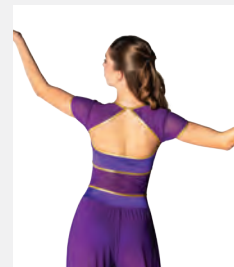

1st Position Abito in Stile Spagnolo con Giacca Separata

- Spalline regolabili.
- Slip incorporato.
- Appendiabito e custodia inclusi.

Misure Bambino S - Adulto XXL