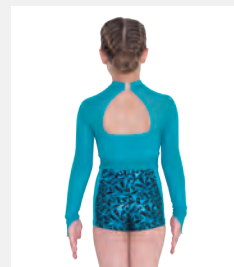

Revolution Hypnotique

- Body integrato con inserto.
- Inclusi maniche.
- Appendiabito e custodia inclusi.

Misure Bambino XS - Adulto XXL

Ref. FPC25089B

1st Position Tuta Unitard con Disegni Geometrici

- Lamina metallica stampata.
- Maniche lunghe in rete con passanti per le dita.
- Appendiabito e custodia inclusi.