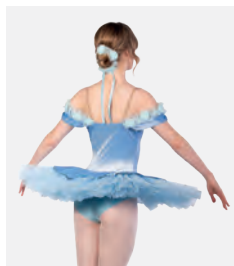

Ref. COTU0080

1st Position Tutù in Velluto e Paillettes

- Accessorio capelli incluso.
- Bretelline regolabili.
- Appendiabito e custodia inclusi.

Misure Bambino S - Adulto XXL