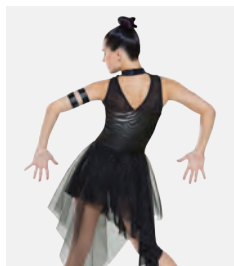

Ref. REVRC17096

Revolution Unsteady

- Slip in spandex incorporati.
- Bracciali inclusi.
- Appendiabito e custodia inclusi.

Misure Bambino XS - Adulto XXL