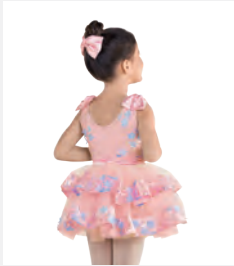

Misure Bambino XS - XXL

Ref. COBD0037

1st Position Tutù in Tulle Scintillante con Appliqués Floreali e Paillettes

- Bretelline regolabili.
- Body incorporato.
- Appendiabito e custodia inclusi.

Misure Bambino S - Adulto XXL