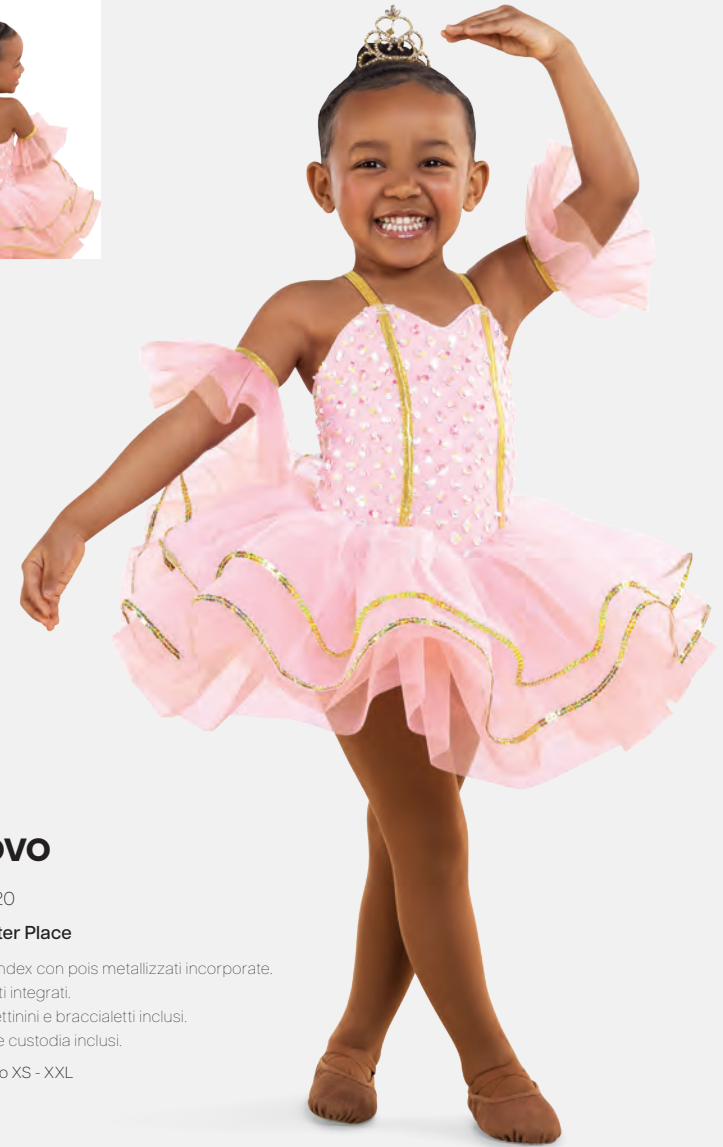

★ **NUOVO**

Ref. REVRC25720

Revolution Better Place

- Spalline in spandex con pois metallizzati incorporate.
- Slip elasticizzati integrati.
- Mini tiara su pettinini e braccialetti inclusi.
- Appendiabito e custodia inclusi.

Misure Bambino XS - XXL