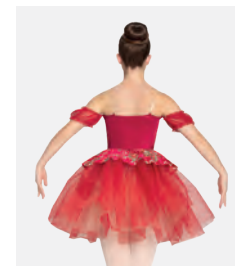

Ref. FPC24095

1st Position Abito con Corpetto Increspato Floreale in Velluto con Dettagli a Corsetto

- Copricapo in tessuto coordinato incluso.
- Bretelline trasparenti regolabili.
- Sbuffi per le braccia attaccati.
- Body incorporato.
- Appendiabito e custodia inclusi.

Misure Bambino S - Adulto XXL