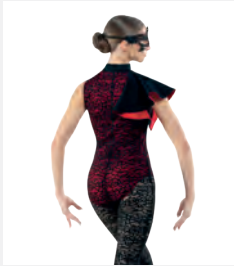

Misure Bambino M - Adulto XXL

1ST
POSITION®

Ref. DW29

1st Position Tuta Asimmetrica di Contemporanea in Paillettes

- Fascia in pizzo coordinata inclusa.
- Appendiabito e custodia inclusi.

Misure Bambino M - Adulto XXL