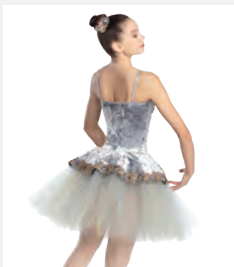

Ref. REVRC20959

Revolution From Afar

- Bretelline regolabili.
- Slip in spandex incorporati.
- Accessorio e forcine per capelli inclusi.
- Appendiabito e custodia inclusi.

Misure Bambino XS - Adulto XXL