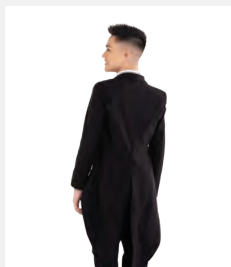

1st Position Pantaloni Jazz

· Vita elasticizzata.

Misure Bambino S - Adulto XXL

Ref. REVRC23519

**Revolution Giacca
Questo e' Intrattenere**

- Giacca frac unisex in twill.
- Appendiabito e custodia inclusi.