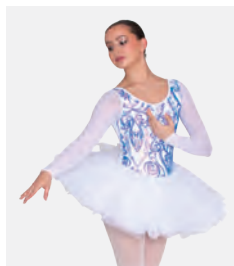

● **NUOVO
COLORE**

Ref. COTU0058

**1st Position Tutù in Velluto
con Petali di Lustrini**

- Bretelline regolabili.
- Appendiabito e custodia inclusi.
- Tiara non inclusa.

Misure Bambino S - Adulto XXL

Ref. FPC24035