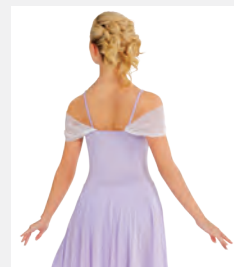

1st Position Vestito Lungo Asimmetrico con Spacco

- Spallina regolabile.
- Slip incorporato.
- Appendiabito e custodia inclusi.

Misure Adulto S - XXL