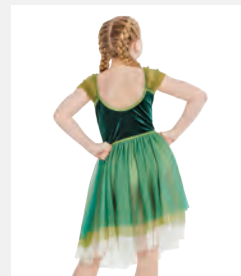

1ST
POSITION®