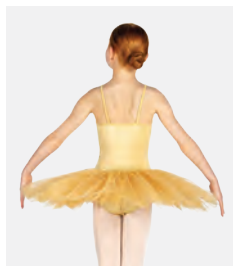

Ref. COTU0047

1st Position Tutù in Paillettes con Tulle Glitterato - Oro

- Appendiabito e custodia inclusi.
- Body incorporato.

Misure Bambino S - Adulto XXL