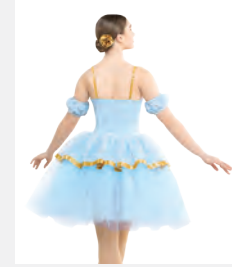

★ **NUOVO**

Ref. REVRC26890

Revolution Hands of Time

- Spalline regolabili incorporate.
- Slip elasticizzati integrati.
- Copricapo floreale con clip e puff decorativi per le braccia inclusi.
- Appendiabito e custodia inclusi.

Misure Bambino XS - Adulto XXL