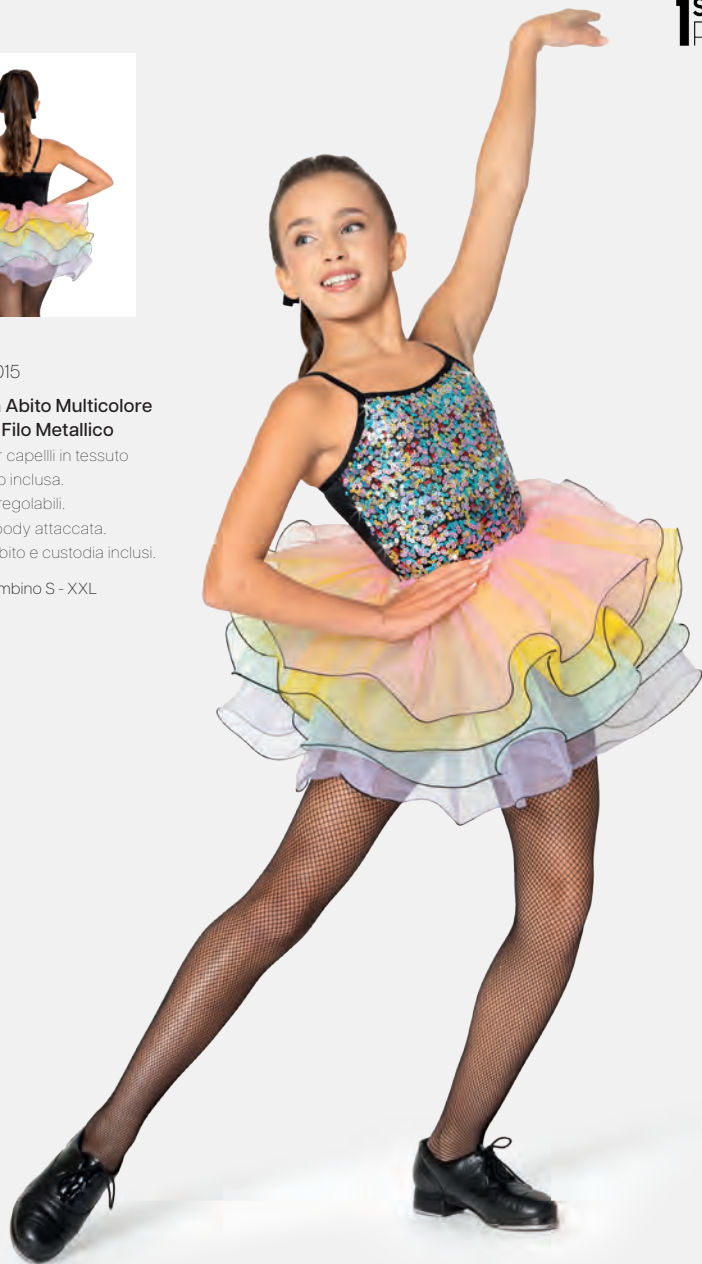

Misure Bambino S - XXL

Ref. FPC25014A

1st Position Tutù Multistrato

- Doppiato davanti.
- Slip incorporato.
- Appendiabito e custodia inclusi.

Misure Bambino S - XXL

Ref. REVRC24625

Revolution Shine Bright

- Due pezzi. Pantaloncini in spandex incorporati.
- Doppiato davanti.
- Fiocco per capelli in paillettes con fermaglio incluso.
- Appendiabito e custodia inclusi.