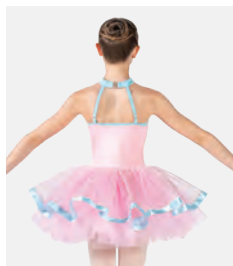

Ref. FPC25042A

1st Position Tutù con Finiture a Contrasto

- Doppiato davanti.
- Slip incorporato.
- Appendiabito e custodia inclusi.

Misure Bambino S - XXL