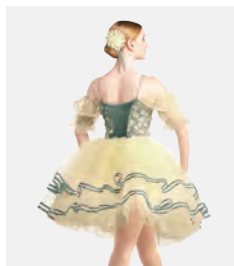

Misure Bambino XS - XXL

★ **NUOVO**

Ref. REVRC26888

Revolution Heartbeat in Harmony

- Slip elasticizzati integrati.
- Molletta per capelli con strass e puff decorativi per le braccia inclusi.

Misure Bambino XS - Adulto XXL