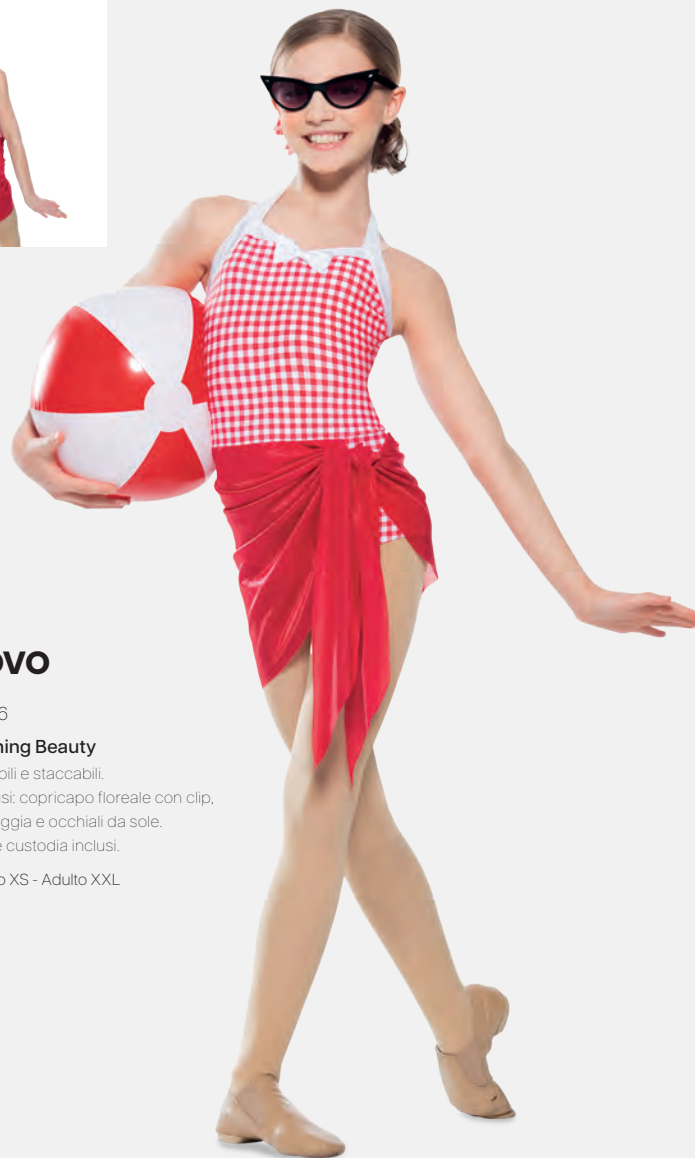

Misure Bambino S - Adulto XXL

revolution

★ NUOVO

Ref. REVRC19736

Revolution Bathing Beauty

- Spalline regolabili e staccabili.
- Accessori inclusi: copricapo floreale con clip, pallone da spiaggia e occhiali da sole.
- Appendiabito e custodia inclusi.