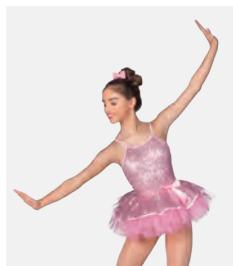

Ref. COTU0020

Dulcet Tutù con Paillettes

- Appendiabito e custodia inclusi.

Misure Bambino S - Adulto XL