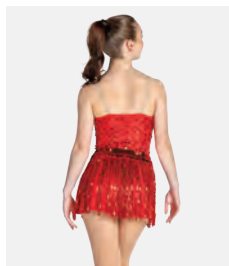

1ST
POSITION®

Ref. COGL0062

**1st Position Body in Paillettes
con Gonna a Frange**

- Appendiabito e custodia inclusi.

Misure Bambino M - Adulto XXL

★ **NUOVO**

Ref. FPC26025A

1st Position Vestito con Frange e Paillettes a Collo Halterneck