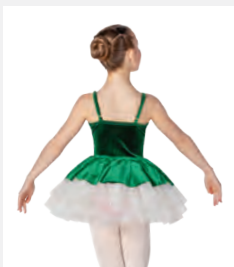

1ST POSITION®

★ NUOVO

Ref. FPC26003A

1st Position Tutù con Applique Floreali e Peplo Arricciato

- Spalline regolabili in velluto.
- Slip incorporato.
- Appendiabito e custodia inclusi.

Misure Bambino S - XXL

1ST POSITION®