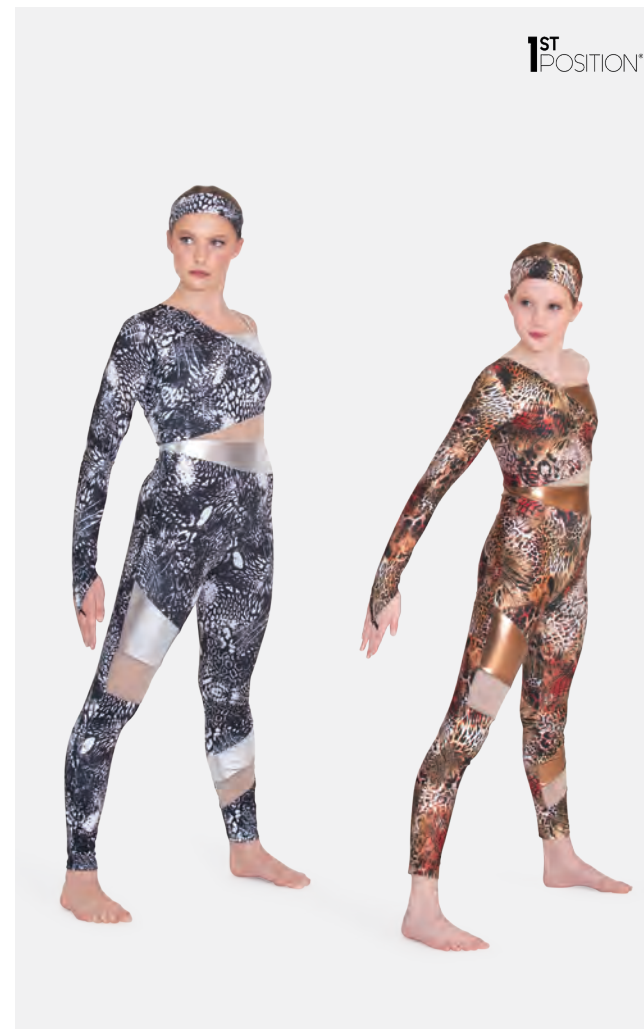

- Appendiabito e custodia inclusi.
- Accessorio per capelli non incluso.

Misure Bambino S - Adulto XXL

Ref. FPC23037

1st Position Tuta Monospalla con Inserti a Contrasto

- Fascia per capelli abbinata inclusa.
- Bretelline regolabili.
- Appendiabito e custodia inclusi.