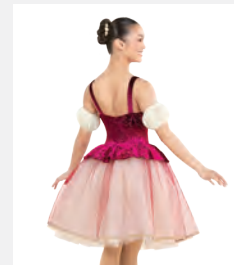

★ **NUOVO**

Ref. REVRC26888

Revolution Heartbeat in Harmony

- Slip elasticizzati integrati.
- Molletta per capelli con strass e puff decorativi per le braccia inclusi.

Misure Bambino XS - Adulto XXL