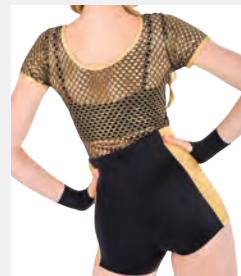

Ref. COUB0007

1st Position Tuta Corta con Top in Mesh Urban

- Guanti coordinati e top corto incorporato inclusi.
- Appendiabito e custodia inclusi.

Misure Bambino M - Adulto L