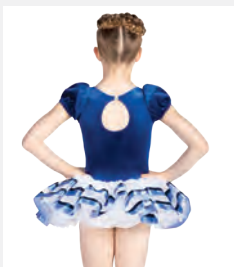

Misure Bambino S - Adulto XXL

Ref. COBD0008

**1st Position Tutù Romantico con
Corpetto in Velluto e Tulle Luccicante**

- Body incorporato.
- Appendiabito e custodia inclusi.

Misure Bambino L - Adulto XL

Ref. FPC24104B