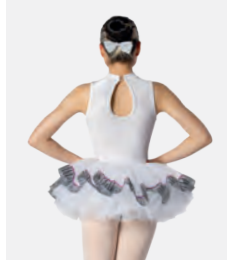

1ST
POSITION®

Ref. COTU0079

1st Position Camicia da Danza
Classica Ricamata

- Appendiabito e custodia inclusi.

Misure Bambino M - Adulto XL

1ST
POSITION®

Ref. FPC23063

1st Position Tutù in Velluto Senza
Maniche con Paillettes

- Appendiabito e custodia inclusi.
- Accessorio per capelli non incluso.

Misure Bambino S - XXL