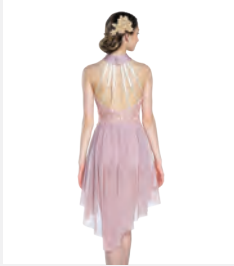

★ **NUOVO**

Ref. REVRC20223

Revolution Falling In Love

- Slip elasticizzati integrati.
- Copricapo floreale e forcine inclusi.
- Appendiabito e custodia inclusi.

Misure Bambino M - Adulto XXL