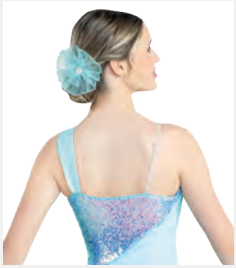

★ **NUOVO**

Ref. REVRC24558

Revolution Promenade

- Spalline regolabili incorporate.
- Slip elasticizzati integrati.
- Copricapo con clip incluso.
- Appendiabito e custodia inclusi.

Misure Bambino XS - Adulto XXL