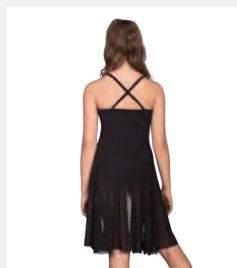

Ref. DW14

1st Position Body con Vestito Sovrapposto in Mesh

- Con reggiseno a balconcino integrato a partire dalla taglia bambina XL in su.
- Nylon/Elastane.

Misure Bambino M - Adulto XXL