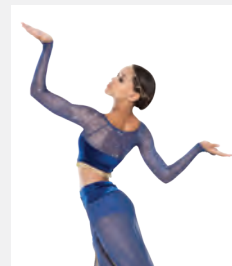

Misure Bambino M - Adulto XL

revolution
DANCE

Ref. REVRC19730

Revolution Arabian

- Top e pantaloni separati.
- Copricapo incluso.
- Appendiabito e custodia inclusi.

Misure Bambino XS - Adulto XXL

★ **NUOVO**