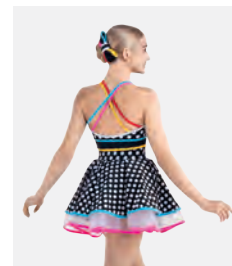

Ref. REVRC24604

Revolution Swing With Me

- Pantaloncini in spandex incorporati.
- Completamente Doppiato.
- Fiocco per capelli con fermaglio.
- Appendiabito e custodia inclusi.

Misure Bambino XS - Adulto XXL