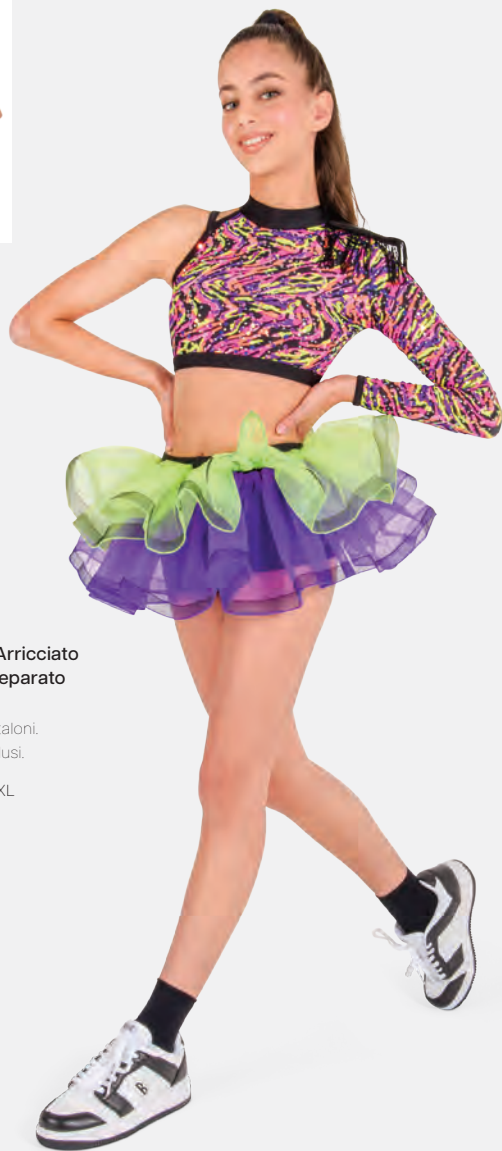

1ST
POSITION®

★ **NUOVO**

Ref. FPC26051A

**1st Position Tutù con Orlo Arricciato
e Crop Top Asimmetrico Separato**

- Spalline regolabili.
- Gonna tutu integrata su pantaloni.
- Appendiabito e custodia inclusi.

Misure Bambino S - Adulto XXL

revolution
DANCE