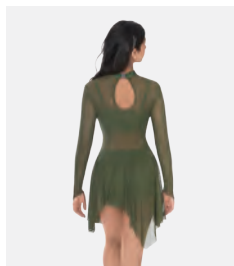

Ref. COLD0066

1st Position Abito Contemporaneo Rivestito in Mesh con Pantaloncini e Top Separati

- Biketard base attached.
- Appendiabito e custodia inclusi.

Misure Bambino M - Adulto XXL