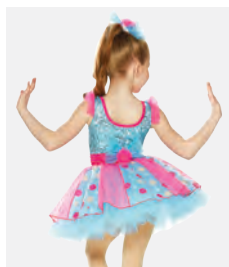

Ref. REVRC18622

Revolution Sugar and Spice

- Slip elasticizzati incorporati.
- Inclusi fiocco per capelli, forcine e lecca-lecca decorativo.
- Appendiabito e custodia inclusi.

Misure Bambino XS - XXL