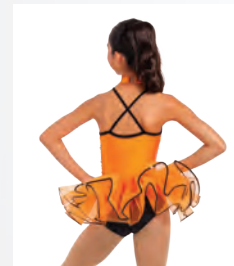

Misure Bambino XS - XXL

Ref. REVRC24609

Revolution What Is Love

- Pantaloncini in spandex.
- Completamente Doppiato.
- Ferma capelli incluso.
- Appendiabito e custodia inclusi.

Misure Bambino XS - Adulto XXL