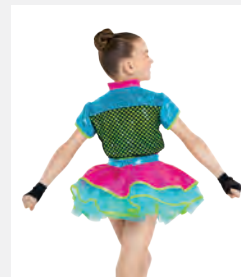

★ **NUOVO**

Ref. REVRC25784

Revolution Google Me

- Due pezzi, vestito e giacca.
  Pantaloncini in spandex con effetto lamina incorporati.
- Guanti senza dita in rete inclusi.
- Appendiabito e custodia inclusi.

Misure Bambino XS - XXL