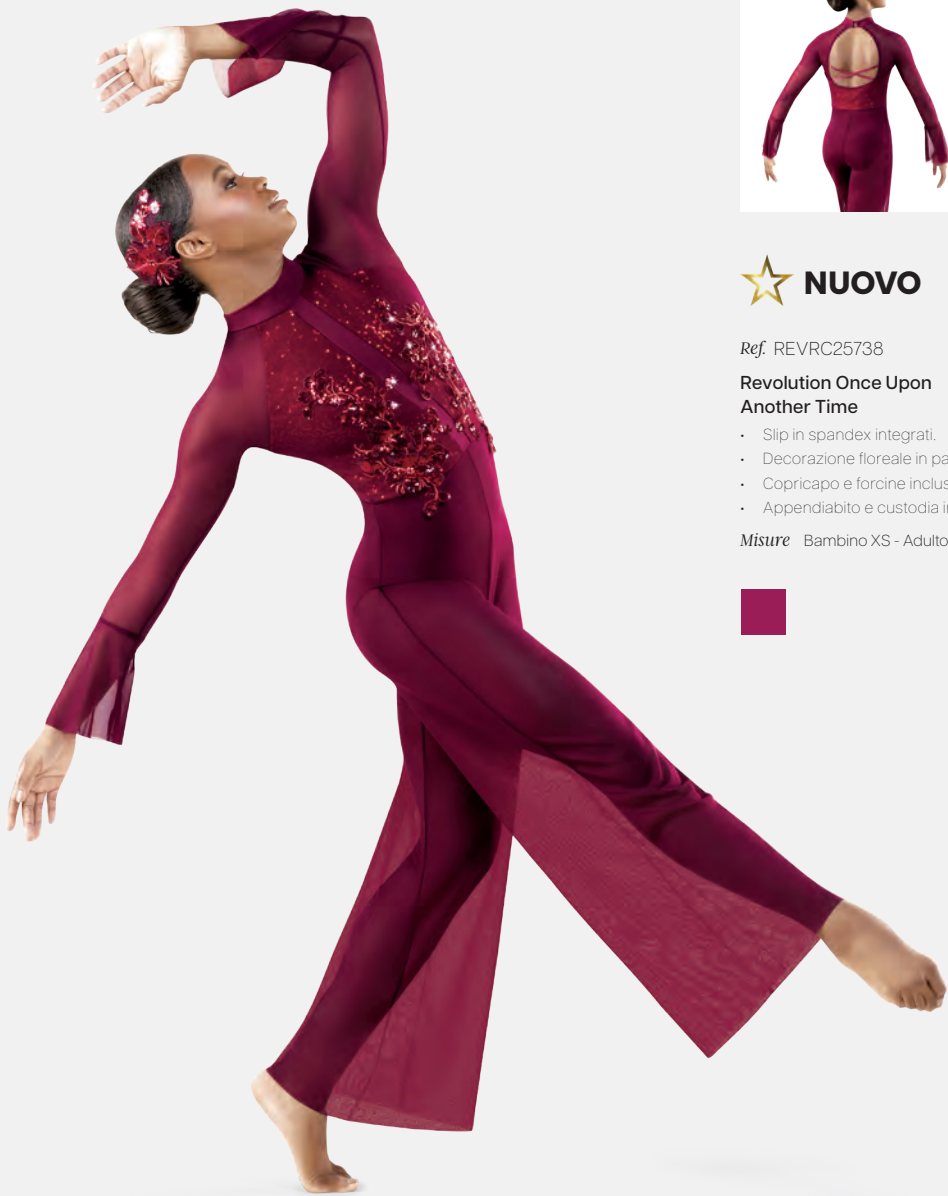

- Spalline regolabili.
- Slip incorporato.
- Appendiabito e custodia inclusi.

Misure Bambino S - Adulto XXL

★ **NUOVO**

Ref. REVRC25738

Revolution Once Upon Another Time

- Slip in spandex integrati.
- Decorazione floreale in paillettes.
- Copricapo e forcine inclusi.
- Appendiabito e custodia inclusi.