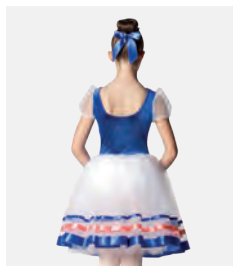

Misure Bambino XS - XXL

Ref. COTU0037

1st Position Tutù con Corpetto in Velluto e Nastri - Blu Royal

- Puff braccia inclusi.
- Bretelline regolabili.
- Appendiabito e custodia inclusi.

Misure Bambino S - Adulto XXL