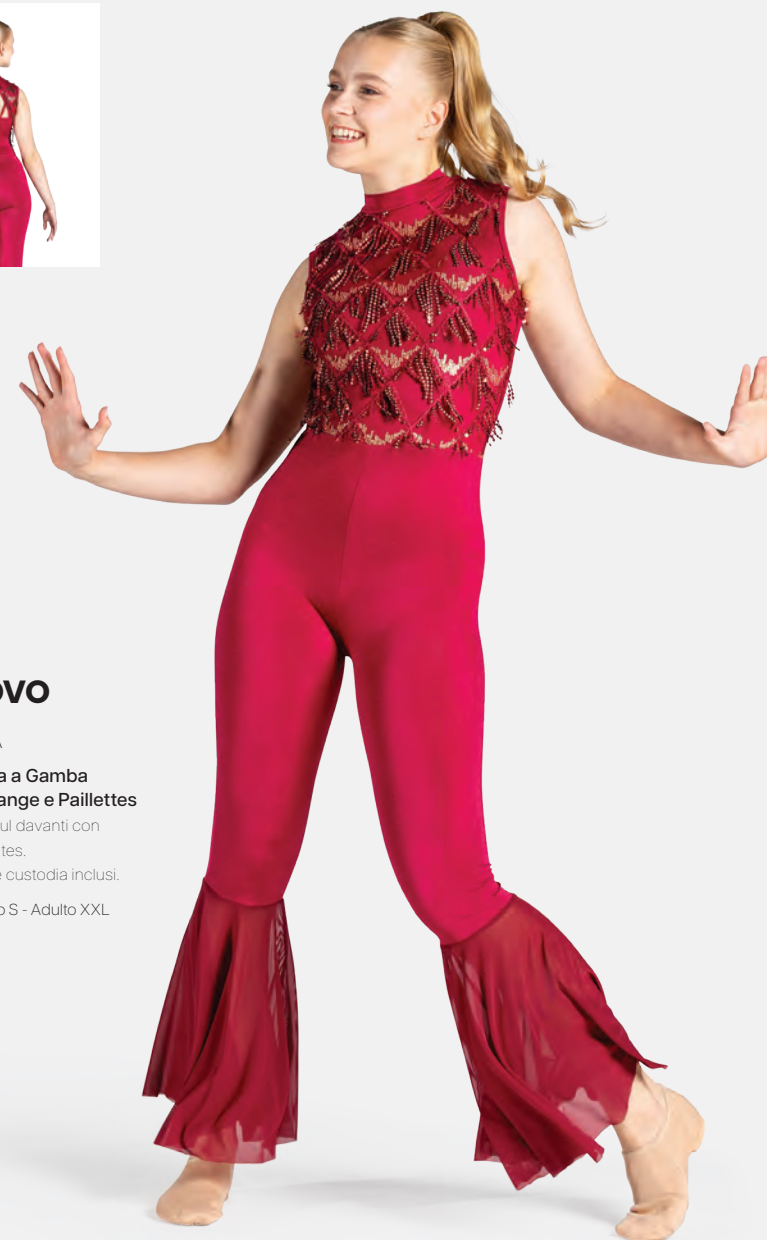

1st Position Tuta a Gamba Svasata con Frange e Paillettes

- Top doppiato sul davanti con frange di paillettes.
- Appendiabito e custodia inclusi.

Misure Bambino S - Adulto XXL