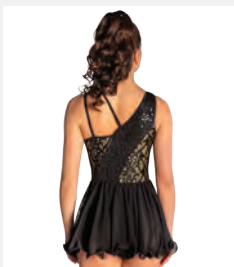

Misure Bambino XS - Adulto XXL

Ref. REVRC22658

Revolution Fearless

- Slip incorporati.
- Forcina per capelli in strass inclusa.
- Appendiabito e custodia inclusi.

Misure Bambino XS - Adulto XXL

★ **NUOVO**