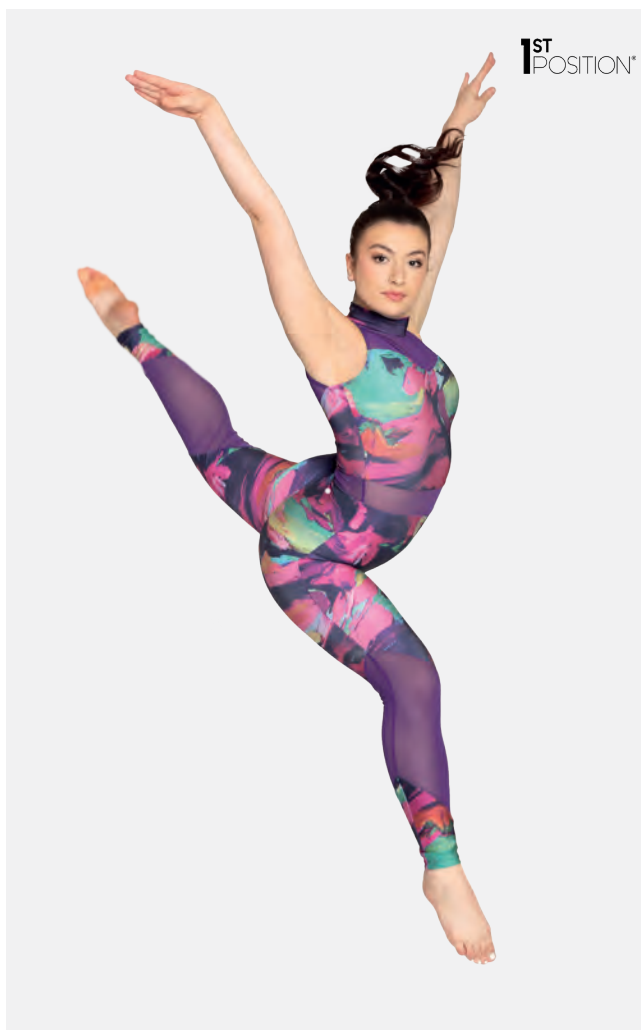

Ref. FPC24089

1st Position Catsuit con Stampa Digitale e Dettaglio in Rete

- Accessorio capelli in tessuto coordinato incluso.
- Chiusura con bottone a pressione. Appendiabito e custodia inclusi.

Misure Bambino S - Adulto XXL