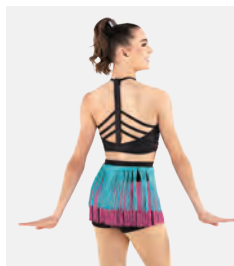

Ref. REVRC23992

Revolution Let's Get Loud

- Gonna con frange a strati attaccata.
- Accessorio metallico per coda di cavallo incluso.
- Appendiabito e custodia inclusi.

Misure Bambino S - Adulto XXL