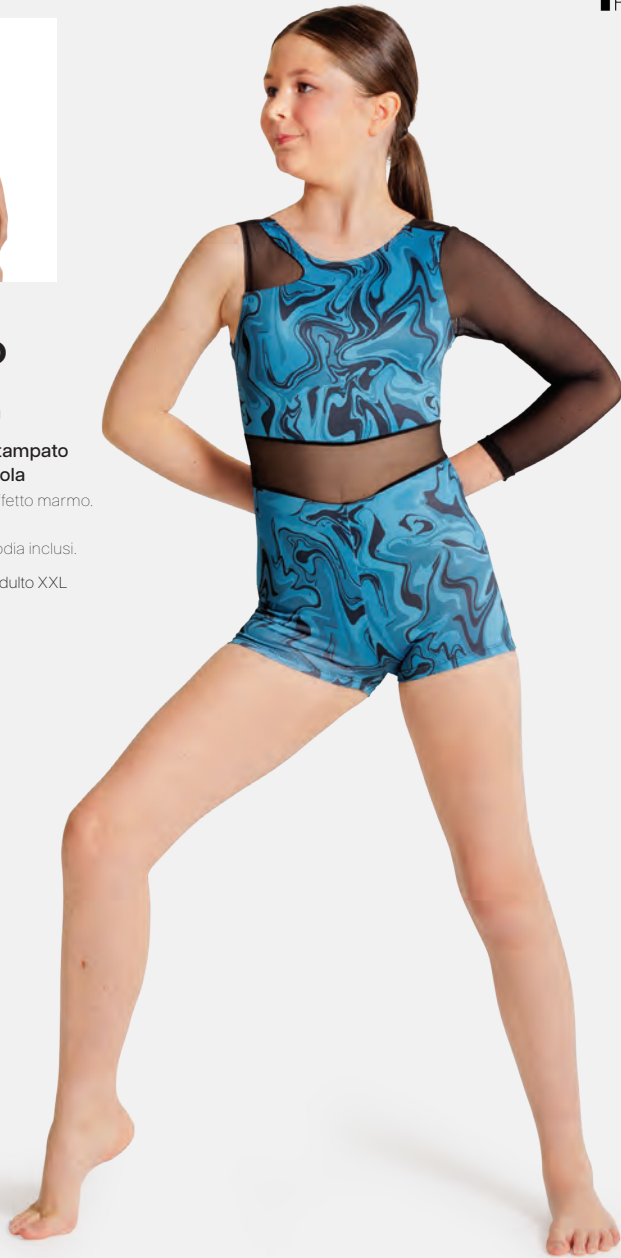

**1st Position Tutina Stampato
Blu con Manica Singola**

- Stampa digitale ad effetto marmo.
- Doppiato davanti.
- Appendiabito e custodia inclusi.

Misure Bambino S - Adulto XXL