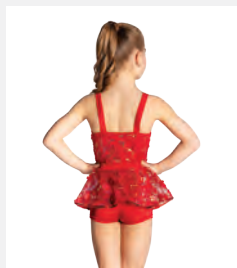

NUOVO COLORE

Ref. FPC25053A

1st Position Tutina con Corpetto in Pizzo e con Peplo

- Slip biketard incorporato.
- Appendiabito e custodia inclusi.

Misure Bambino S - Adulto XXL