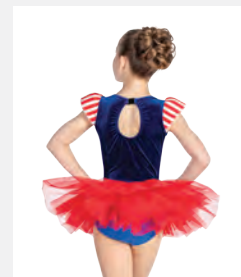

★ **NUOVO**

Ref. FPC26069A

1st Position Tutù da Soldato

- Tre strati.
- Slip incorporato.
- Appendiabito e custodia inclusi.

Misure Bambino S - Adulto XXL