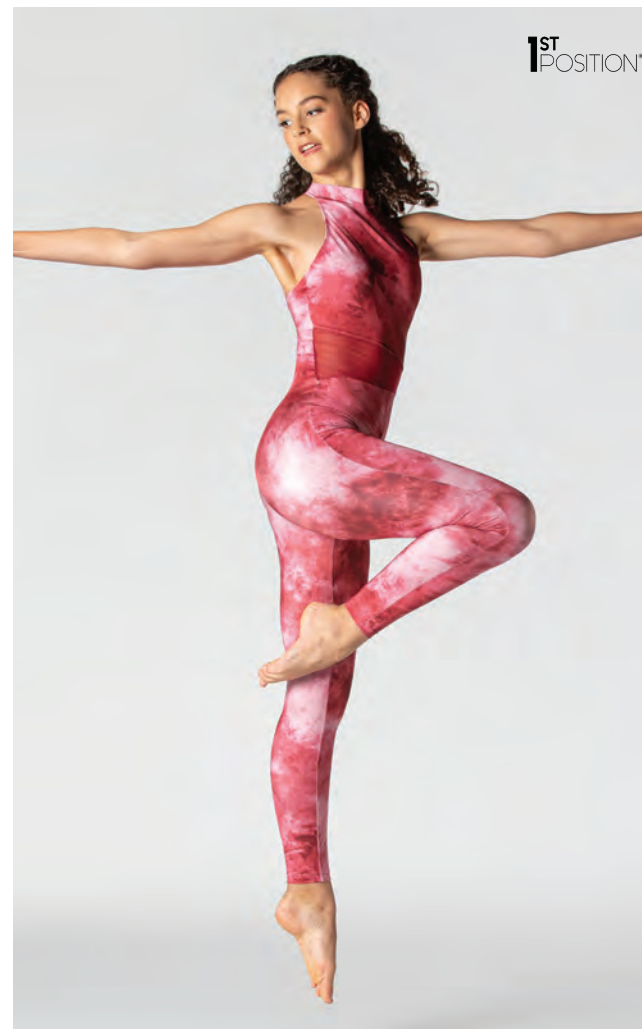

1ST POSITION®