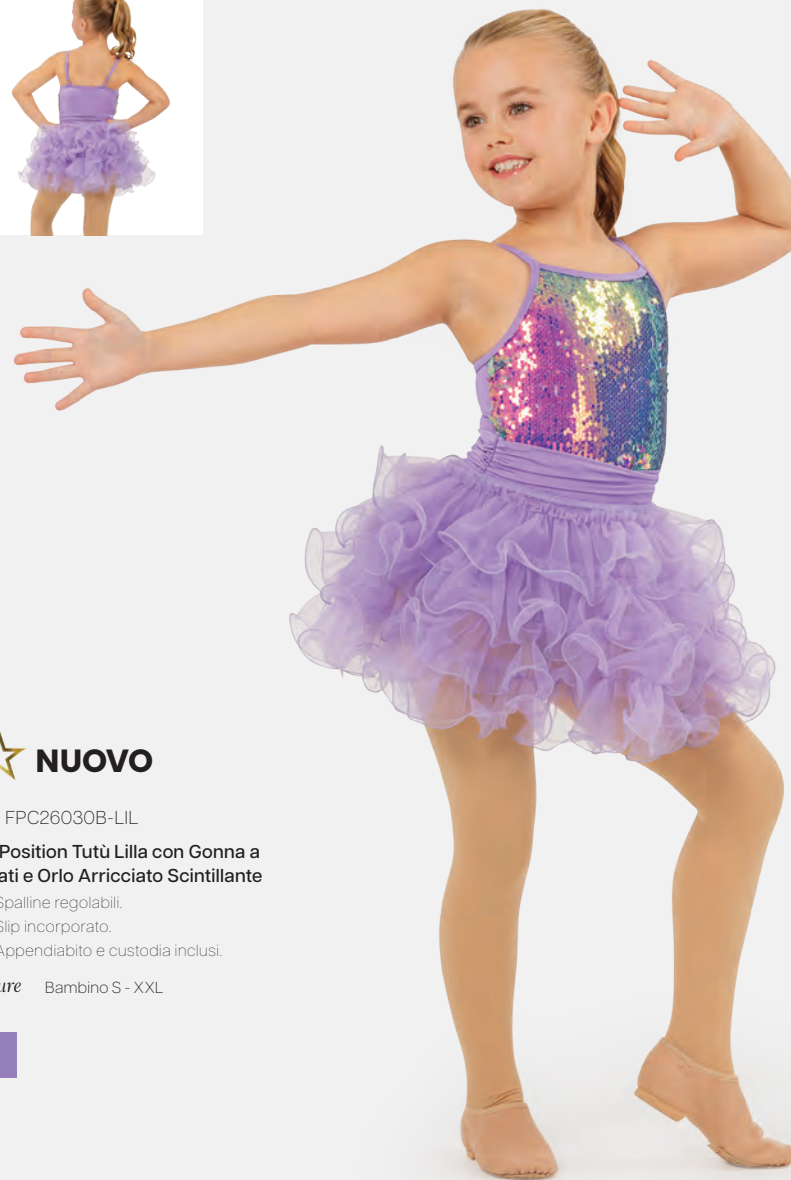

**1st Position Tutù Lilla con Gonna a
Strati e Orlo Arricciato Scintillante**

- Spalline regolabili.
- Slip incorporato.
- Appendiabito e custodia inclusi.

Misure Bambino S - XXL