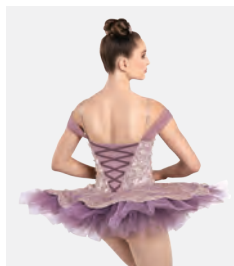

Ref. REVRC23929

Revolution Te lo Prometto

- Bretelline regolabili.
- Slip in spandex incorporati.
- Mini tiara di strass inclusa.
- Appendiabito e custodia inclusi.

Misure Bambino S - Adulto XXL