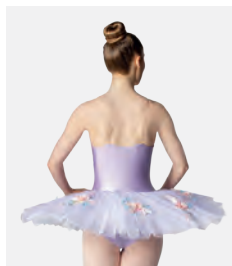

Ref. COTU0088

1st Position Tutù Opulento Impreziosito da Fiori

- Bretelline regolabili.
- Body incorporato.
- Appendiabito e custodia inclusi.

Misure Bambino S - Adulto XXL