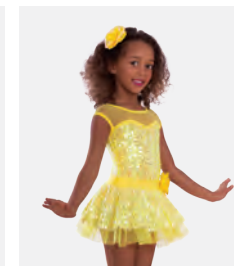

Ref. COGL0113

1st Position Abito Glitz in Paillettes - Giallo

- Body incorporato.
- Appendiabito e custodia inclusi.
- Accessorio per capelli non incluso.

Misure Bambino S - XXL