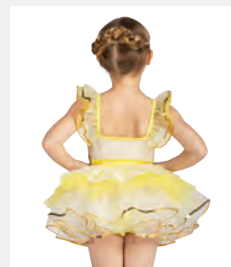

Ref. FPC24115B

1st Position Tutù in Rete Floreale Testurizzata con Maniche a Volant

- Cintura in Lycra® fissata.
- Slip incorporato.
- Appendiabito e custodia inclusi.

Misure Bambino S - XXL