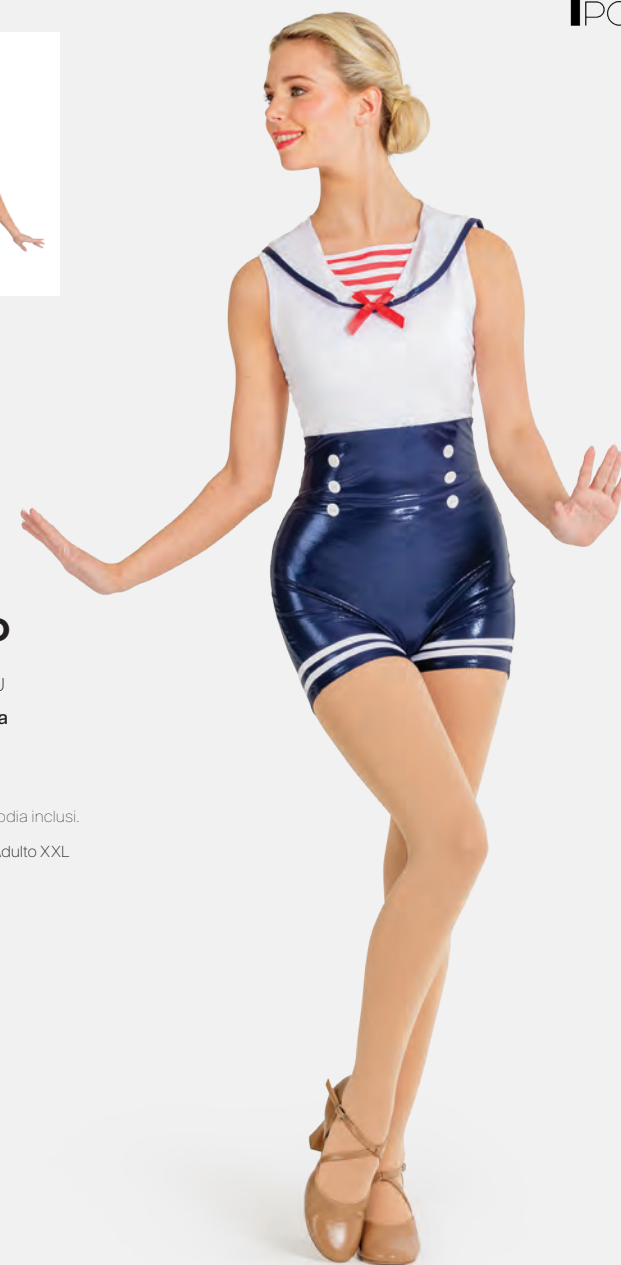

Misure Bambino S - Adulto XXL

★ NUOVO

Ref: FPC26080B-BLU

**1st Position Tutina da
Marinaio Blu**

- Doppiato davanti.
- Colletto staccabile.
- Appendiabito e custodia inclusi.

Misure Bambino S - Adulto XXL

1ST
POSITION®