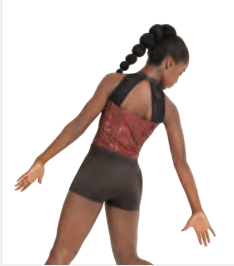

★ **NUOVO**

Ref. FPC26041B-RED

1st Position Tutina Rossa con Collo all'Americana ed Effetto Foil Screpolato

- Corpetto con parte anteriore a effetto metallizzato.
- Appendiabito e custodia inclusi.

Misure Bambino S - Adulto XXL

★ **NUOVO**

Ref. FPC26086B-RED

1st Position Tutina Rossa senza Maniche con Stampa Decorativa

- Tutina con stampa digitale effetto marmo.
- Doppiato davanti.
- Appendiabito e custodia inclusi.

Misure Bambino S - Adulto XXL