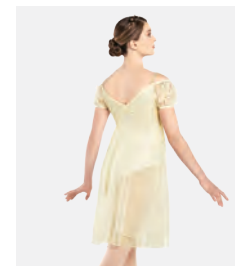

Ref. REVRC23930

Revolution Interlude

- Bretelline regolabili.
- Slip in spandex incorporati.
- Cerchietto gioiello incluso.
- Appendiabito e custodia inclusi.

Misure Bambino S - Adulto XXL