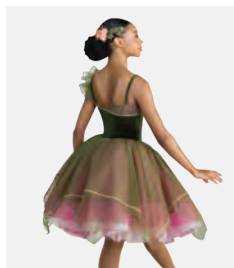

Ref. REVRC24557

Revolution The Holly and The Ivy

- Pantaloncini in spandex incorporati.
- Doppiato davanti.
- Copricapo con applicazioni floreali e forcine per capelli.
- Appendiabito e custodia inclusi.

Misure Bambino XS - Adulto XXL