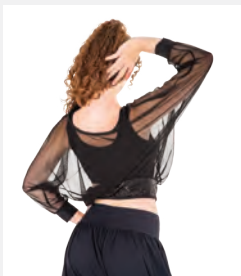

1ST
POSITION®

Ref. COUB0008

1st Position Top in Mesh con Fascia in Vita di Lustrini

- Da indossare sopra il crop top (non incluso).

Misure Bambino M/L - Adulto L/XL

1ST
POSITION®