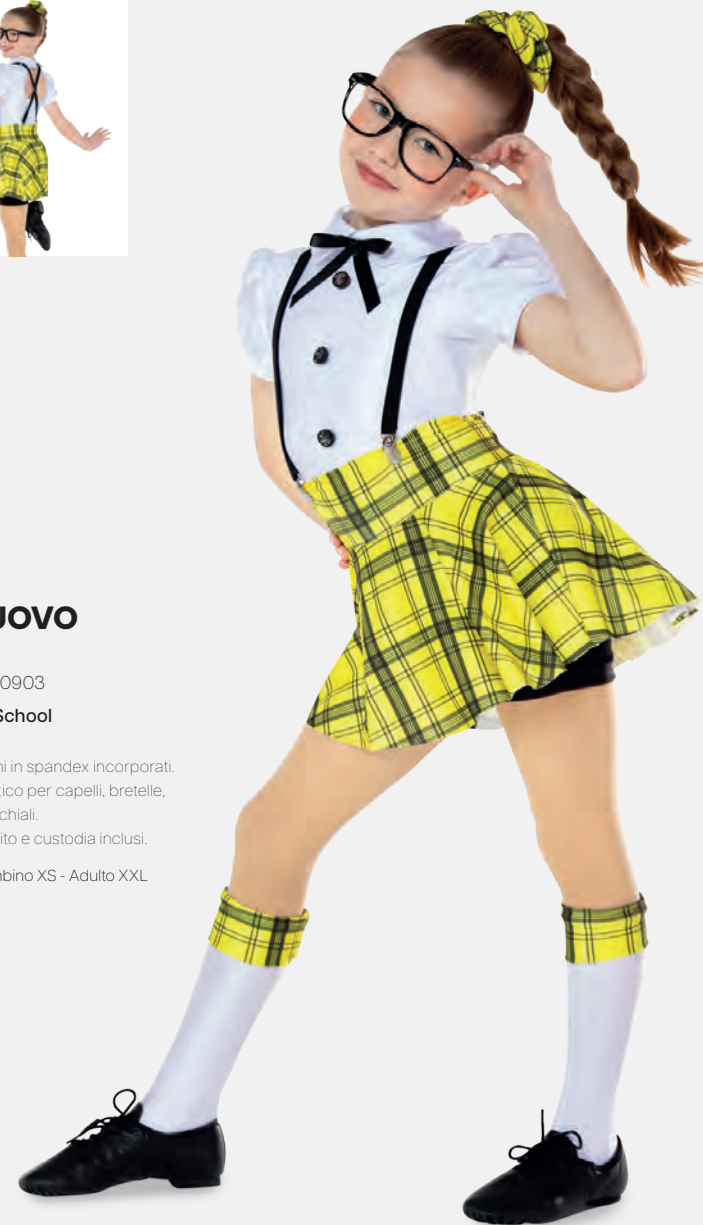

**Revolution School
House Rock**

- Pantaloncini in spandex incorporati.
- Inclusi elastico per capelli, bretelle, calzini e occhiali.
- Appendiabito e custodia inclusi.

Misure Bambino XS - Adulto XXL