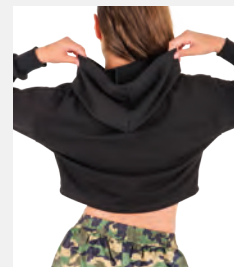

★ NUOVO

Ref. FPC26026B-BLK

1st Position Giacca Corta Varsity di Colore Nero

- Con vita, colletto e polsini elasticizzati.
- Cerniera frontale funzionale.

Misure Bambino S - Adulto XXL

★ NUOVO

Ref. FPC26027B-BLK

1st Position Felpa Corta con Cappuccio di Colore Nero

- Appendiabito e custodia inclusi.

Misure Bambino S - Adulto XXL