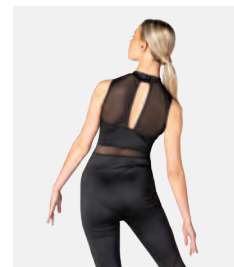

Misure Bambino S - Adulto XL

Ref. FPC24054

**1st Position Gilet a
Righe Arcobaleno**

- Lamina frontale luccicante.
- Doppiato davanti.

Misure Bambino S - Adulto XXL

Contemporanea

★ NUOVO

Ref. FPC26001A