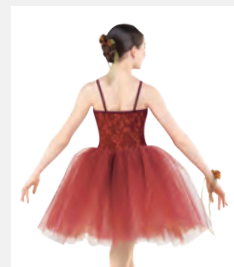

Misure Bambino S - Adulto XXL

★ **NUOVO**

Ref. REVRC25703

Revolution Steady Love

- Slip elasticizzati integrati.
- Copricapo floreale con clip (il colore può variare) e braccialeto inclusi.
- Appendiabito e custodia inclusi.