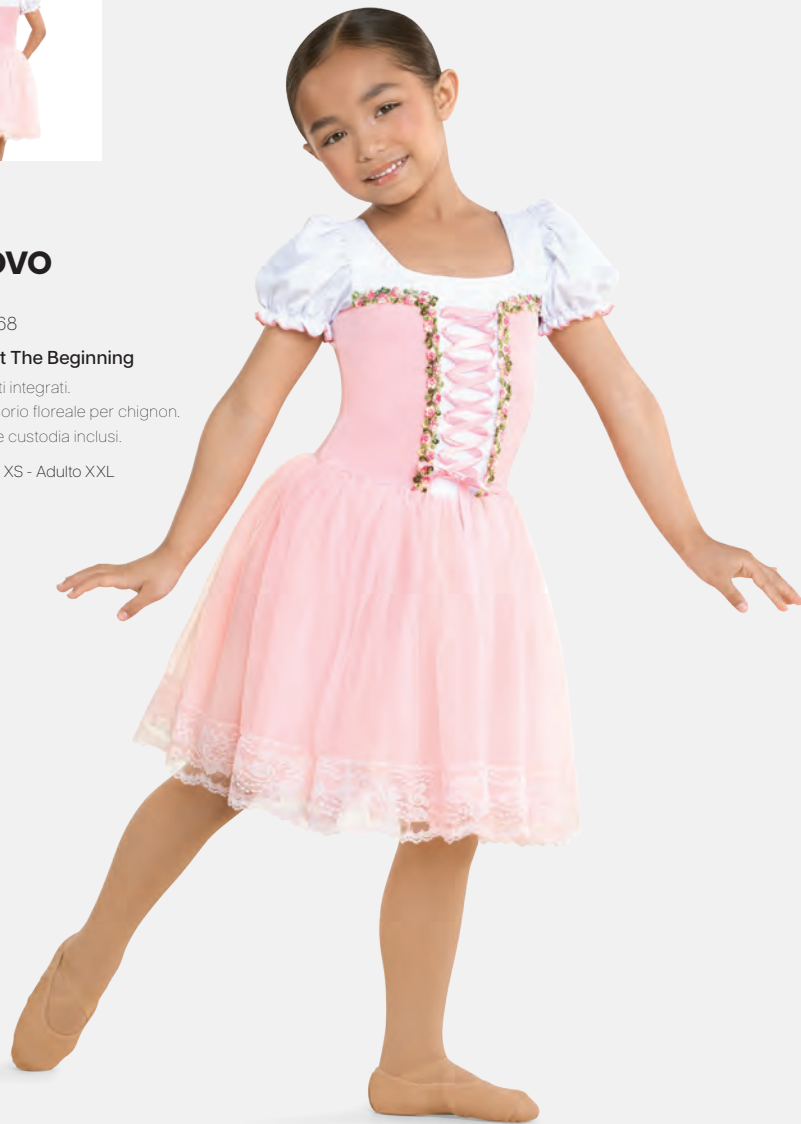

Misure Bambino S - XL

★ **NUOVO**

Ref. REVRC26868

Revolution Just The Beginning

- Slip elasticizzati integrati.
- Incluso accessorio floreale per chignon.
- Appendiabito e custodia inclusi.

Misure Bambino XS - Adulto XXL