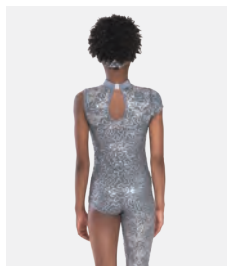

Misure Bambino M - Adulto XXL

1ST
POSITION®

Ref. DW29

1st Position Tuta Asimmetrica di Contemporanea in Paillettes

- Fascia in pizzo coordinata inclusa.
- Appendiabito e custodia inclusi.

Misure Bambino M - Adulto XXL