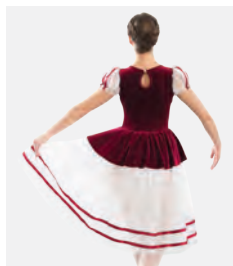

Ref. FPC25090B

1st Position Tutù' in Velluto con Applicazioni Dorate

- Spalline regolabili.
- Doppiato davanti.
- Appendiabito e custodia inclusi.

Misure Adulto S - XXL

1ST
POSITION®

Ref. COBD0002

1st Position Tutù da Danza Classica con Corpetto in Velluto