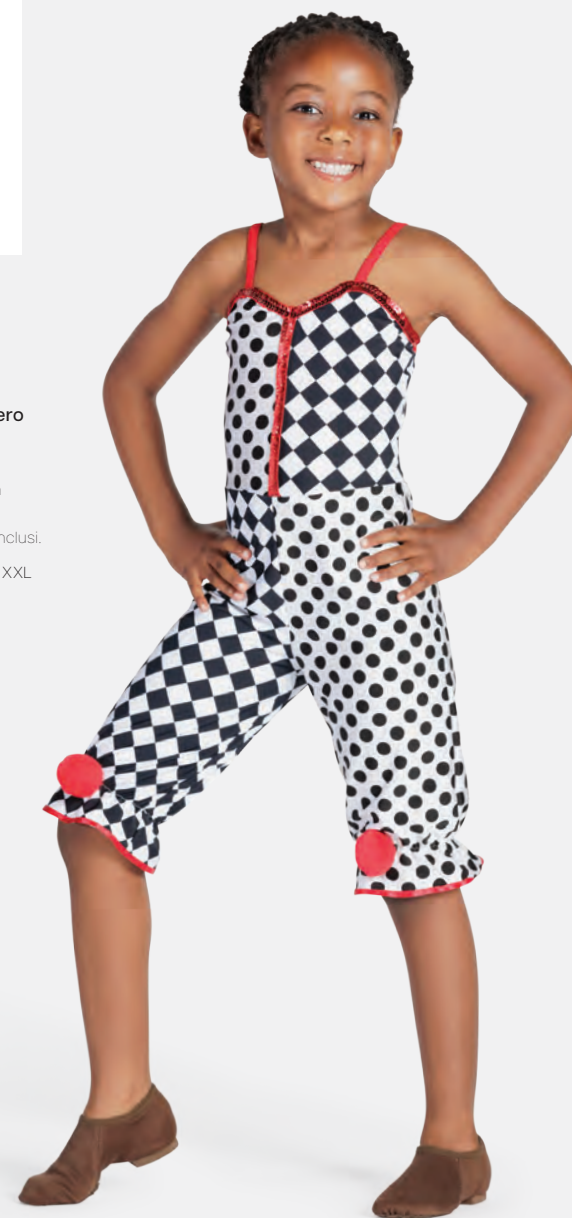

★ **NUOVO**

Ref: FPC26045A

1st Position Costume Intero con Stampa Arlecchino

- Spalline regolabili.
- Dettaglio di bordatura con pon-pon fisso.
- Appendiabito e custodia inclusi.

Misure Bambino S - Adulto XXL