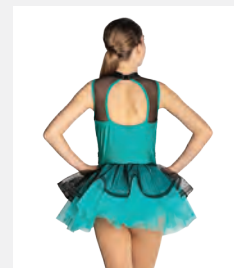

★ **NUOVO**

Ref. FPC26043A

1st Position Tutù di Paillettes a Pois con Orlo Ampio Arricciato

- Fascia fissa in elasthan.
- Slip incorporato.
- Appendiabito e custodia inclusi.

Misure Bambino S - Adulto XXL