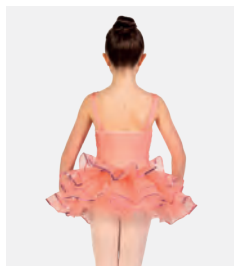

Revolution Better Place

- Spalline in spandex con pois metallizzati incorporate.
- Slip elasticizzati integrati.
- Mini tiara su pettinini e braccialetti inclusi.
- Appendiabito e custodia inclusi.

Misure Bambino XS - XXL