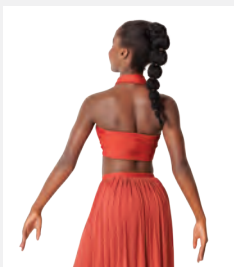

Misure Bambino S - Adulto XXL

Ref. REVRC24571

Revolution Vertigo

- Spalline regolabili.
- Slip incorporato.
- Doppiato davanti.
- Incluso di fermacapelli.
- Appendiabito e custodia inclusi.

Misure Bambino S - Adulto XXL