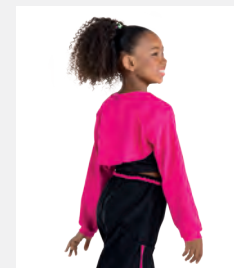

Misure Bambino S - Adulto XXL

Ref: REVRC24630

Revolution Clap Snap

- Tre pezzi.
- Crop top Doppiato davanti.
- Elastico per capelli in paillettes incluso.
- Appendiabito e custodia inclusi.

Misure Bambino XS - Adulto XXL