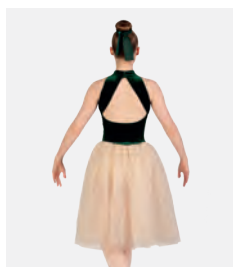

Ref. FPC24030

1st Position Tutù Romantico con Scollatura sulla Schiena

- Accessorio capelli in tessuto coordinato incluso.
- Base del body attaccata.
- Appendiabito e custodia inclusi.

Misure Bambino XL - Adulto XXL