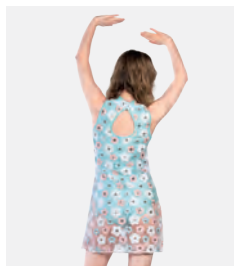

Ref. COGL0152

1st Position Vestito Stile Anni '60 Cangiante con Motivo Floreale a Paillettes

- Chiusura con bottoncini a pressione.
- Body incorporato.
- Appendiabito e custodia inclusi.

Misure Bambino S - Adulto XXL