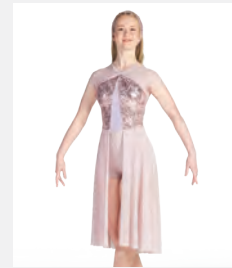

Ref: COLD0051

**1st Position Tutina Lirica con Paillettes
con Gonna Aperta sul Davanti**

- Fascia per capelli coordinata inclusa.
- Appendiabito e custodia inclusi.

Misure Bambino L - Adulto XXL