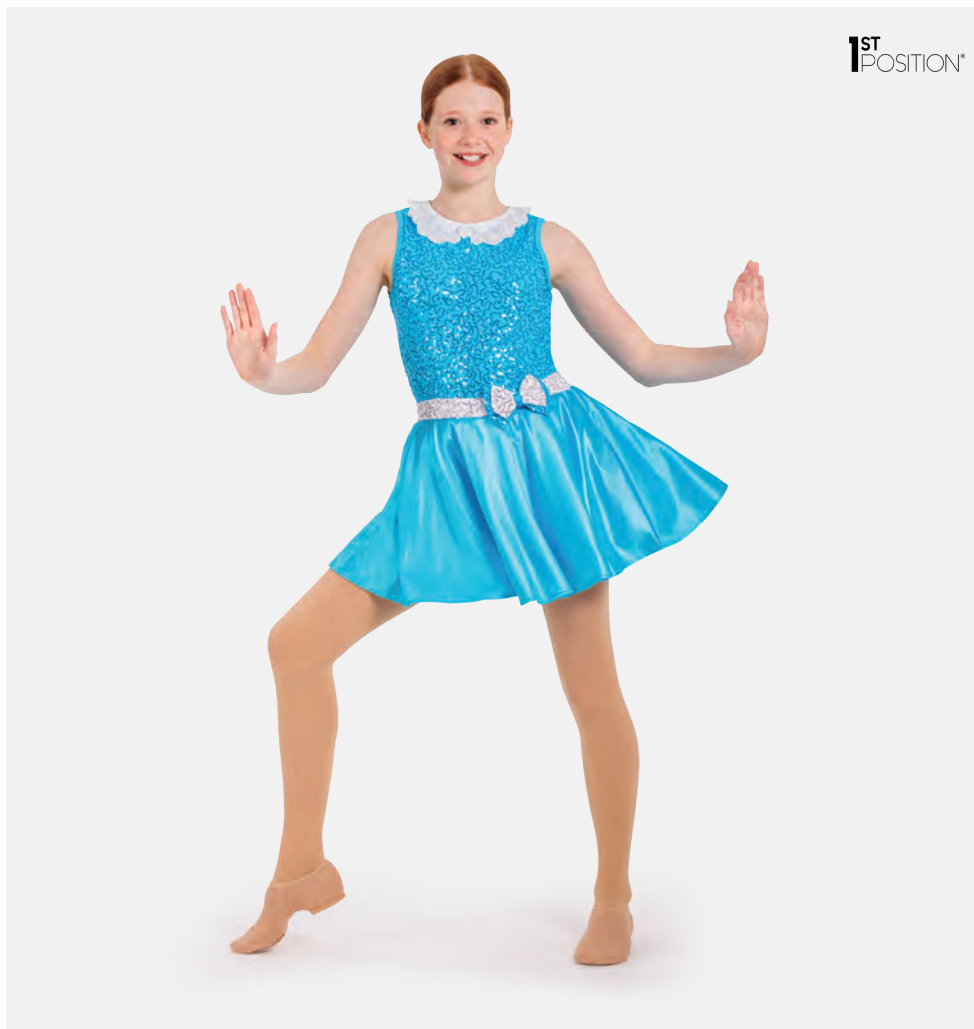

Misure Bambino S - Adulto XXL

★ NUOVO

Ref: FPC26020A

1st Position Abito Shift con Paillettes Quadrate

- Base a tutina corta incorporata.
- Appendiabito e custodia inclusi.

Misure Bambino S - XXL

Ref. COGL0052