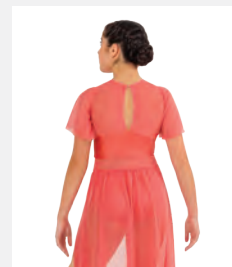

★ **NUOVO**

Ref. FPC26049B-COR

1st Position Abito Lungo in Tulle Elasticizzato Color Corallo con Maniche a Sbuffo Leggero

- Strato singolo.
- Slip incorporato.
- Appendiabito e custodia inclusi.

Misure Bambino S - Adulto XXL