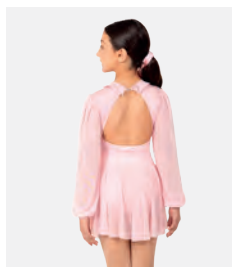

Ref. FPC23053

1st Position Body in Velluto con Maniche/Colletto a Contrasto e Gonna Separata

- Appendiabito e custodia inclusi.

Misure Bambino S - Adulto XXL

1ST POSITION®

Ref. FPC24027

1st Position Body con Nastri in Pizzo e Gonna a Semicerchio Separata