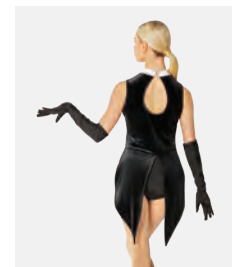

Jazz e Tip-Tap

★ NUOVO

Ref. FPC26039B

**1st Position Body Tuxedo in
Velluto con Guanti**

- Velluto doppiato davanti.
- Inclusi guanti lunghi fino al gomito.
- Appendiabito e custodia inclusi.

Misure Bambino S - Adulto XXL