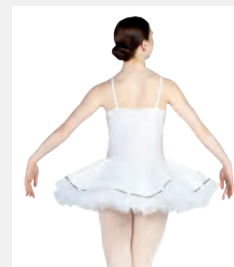

Ref: FPC24102B

1st Position Tutù con Diamanti Scintillanti

- Punti glitter adornano il corpetto e il peplo.
- Base del body attaccata.
- Appendiabito e custodia inclusi.

Misure Bambino S - Adulto XXL