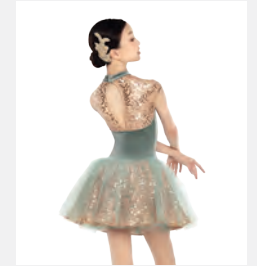

Revolution When You Believe

- Pantaloncini in spandex incorporati.
- Copricapo floreale con clip inclusa.
- Appendiabito e custodia inclusi.

Misure Bambino XS - XXL