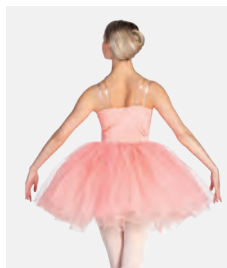

Ref. COBD0037

1st Position Tutù in Tulle Scintillante con Appliqués Floreali e Paillettes

- Bretelline regolabili.
- Body incorporato.
- Appendiabito e custodia inclusi.

Misure Bambino S - Adulto XXL