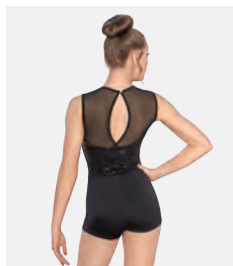

Ref. COGL0084

1st Position Body da Spettacolo in Mesh Ricoperto di Lustrini e Slip Integrato

- Colletto e cravatta di lustrini staccabili inclusi.
- Appendiabito e custodia inclusi.

Misure Bambino S - Adulto XXL