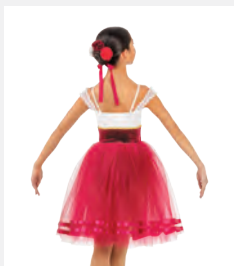

Misure Bambino XL - Adulto XXL

Ref. REVRC23962

Revolution My Darling Girl

- Slip in spandex incorporati.
- Copricapo floreale con clip inclusa.
- Appendiabito e custodia inclusi.

Misure Bambino XS - XXL

NUOVO
COLORE