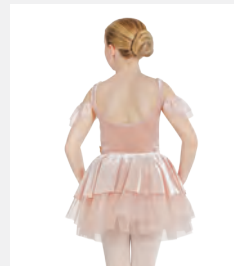

1ST POSITION®

★ NUOVO

Ref. FPC26011A

1st Position Tutù con Scollo a V in Velour e Paillettes

- Tre strati.
- Slip incorporato.
- Appendiabito e custodia inclusi.

Misure Bambino S - Adulto XXL

1ST POSITION®

★ NUOVO