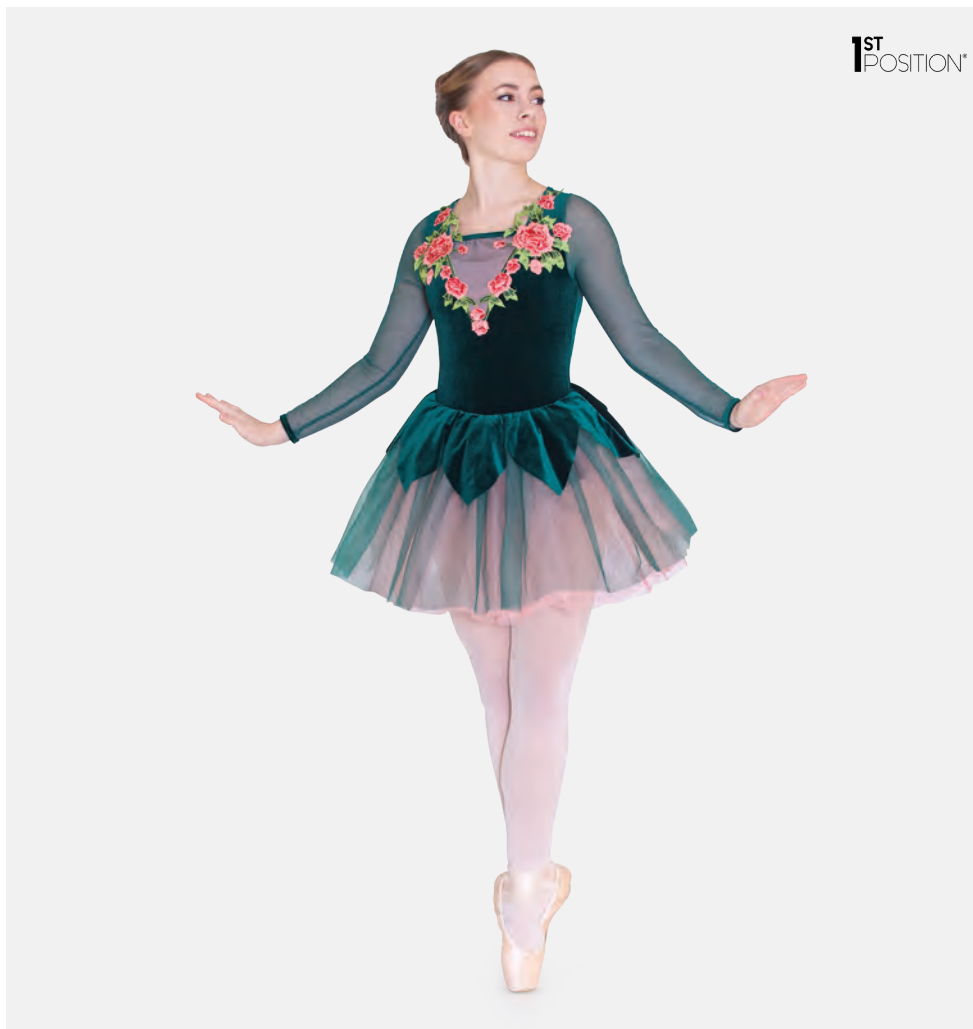

1ST POSITION