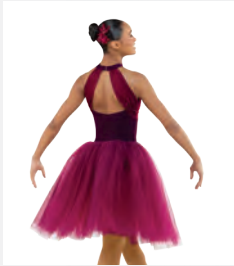

★ **NUOVO**

Ref. REVRC25704

Revolution The Voice Within

- Spalline regolabili incorporate.
- Slip elasticizzati integrati.
- Copricapo con applicazioni floreali e forcine inclusi.
- Appendiabito e custodia inclusi.

Misure Bambino XS - Adulto XXL

Ref. COTU0027

**1st Position Tutù con
Corpetto in Velluto**

- Dettaglio Floreale.
- Appendiabito e custodia inclusi.

Misure Bambino M - Adulto L

Per la versione blu, usa il codice

Ref. COTU0027B