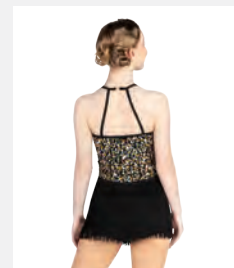

Ref. COGL0076

1st Position Body a Pantaloncino e Corpetto con Lustrini

- Appendiabito e custodia inclusi.

Misure Bambino M - Adulto XXL