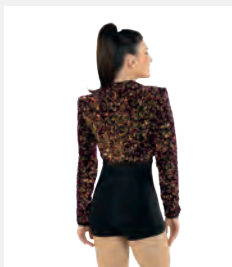

★ **NUOVO**

Ref. REVRC23985

Revolution Feeling Good

- Due pezzi: tutina e giacca.
- Spalline regolabili incorporate.
- Fermacoda in metallo incluso.
- Appendiabito e custodia inclusi.

Misure Bambino XS - Adulto XXL