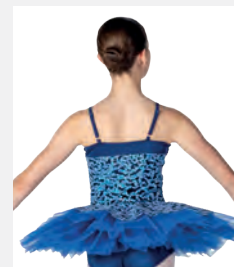

★ **NUOVO**

Ref. FPC26006A

1st Position Tutù con Corpetto in Paillettes e Peplu

- Spalline regolabili.
- Slip incorporato.
- Appendiabito e custodia inclusi.

Misure Bambino S - Adulto XXL