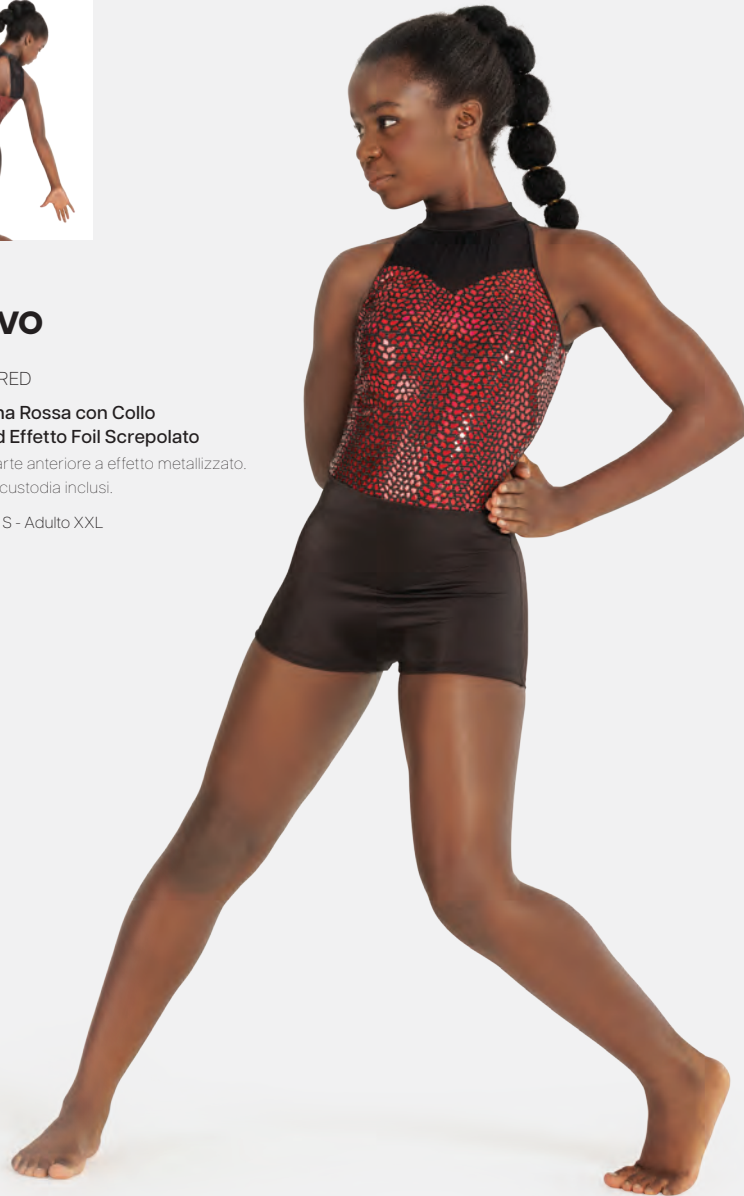

1st Position Tutina Rossa con Collo all'Americana ed Effetto Foil Screpolato

- Corpetto con parte anteriore a effetto metallizzato.
- Appendiabito e custodia inclusi.

Misure Bambino S - Adulto XXL