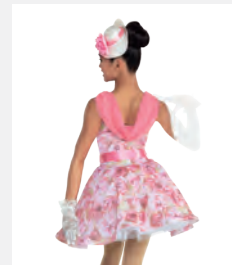

★ **NUOVO**

Ref: REVRC21582

Revolution Sunday Best

- Pantaloncini in spandex incorporati.
- Cappello con fiore applicato, forcine e guanti di pizzo inclusi.
- Appendiabito e custodia inclusi.

Misure Bambino XS - Adulto XXL