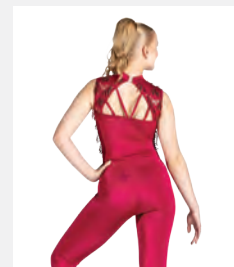

1st Position Vestito con Frange e Paillettes a Collo Halterneck

- Sovrapposizione con frange di paillettes.
- Base in biketard già integrata.
- Appendiabito e custodia inclusi.

Misure Bambino S - Adulto XXL