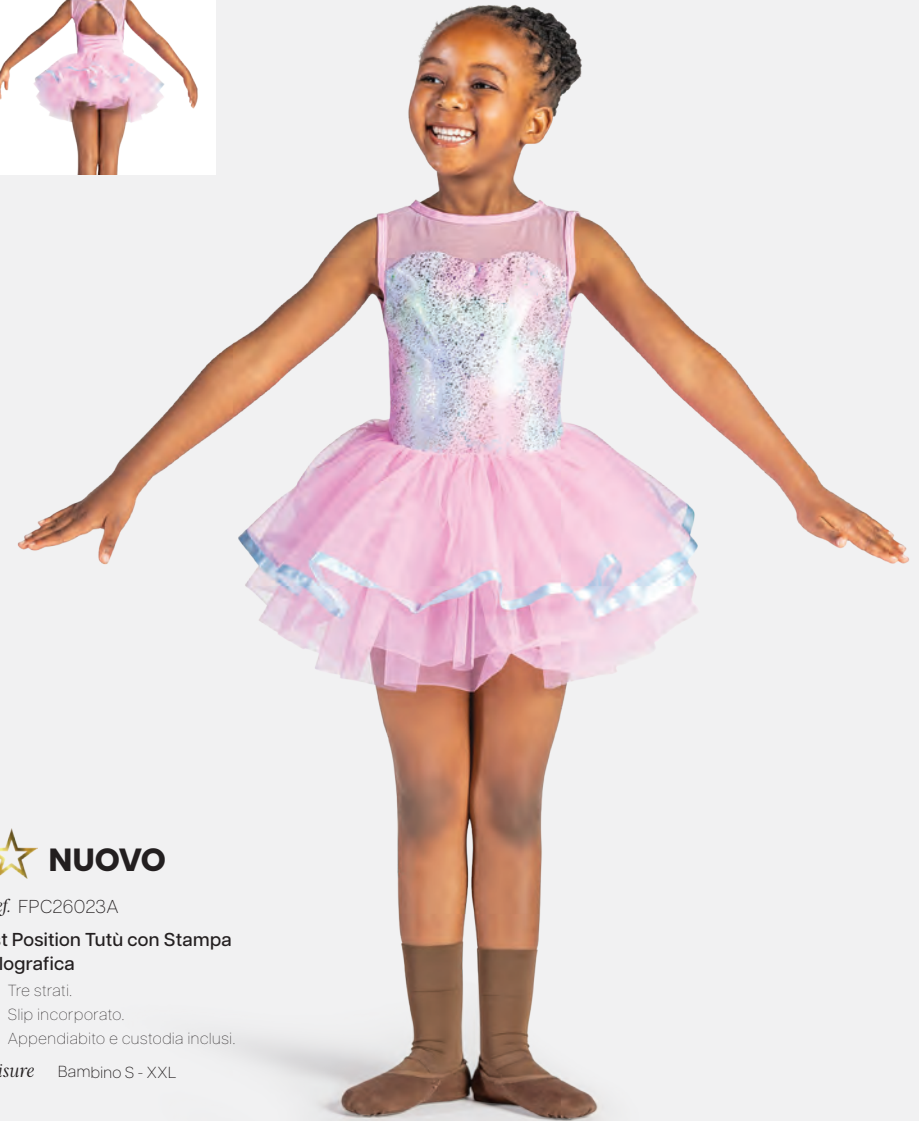

- Spalline regolabili incorporate con maniche a sbuffo in tulle elasticizzato.
- Slip elasticizzati integrati.
- Floral Copricapo con clip incluso.
- Appendiabito e custodia inclusi.

Misure Bambino XS - Adulto XXL