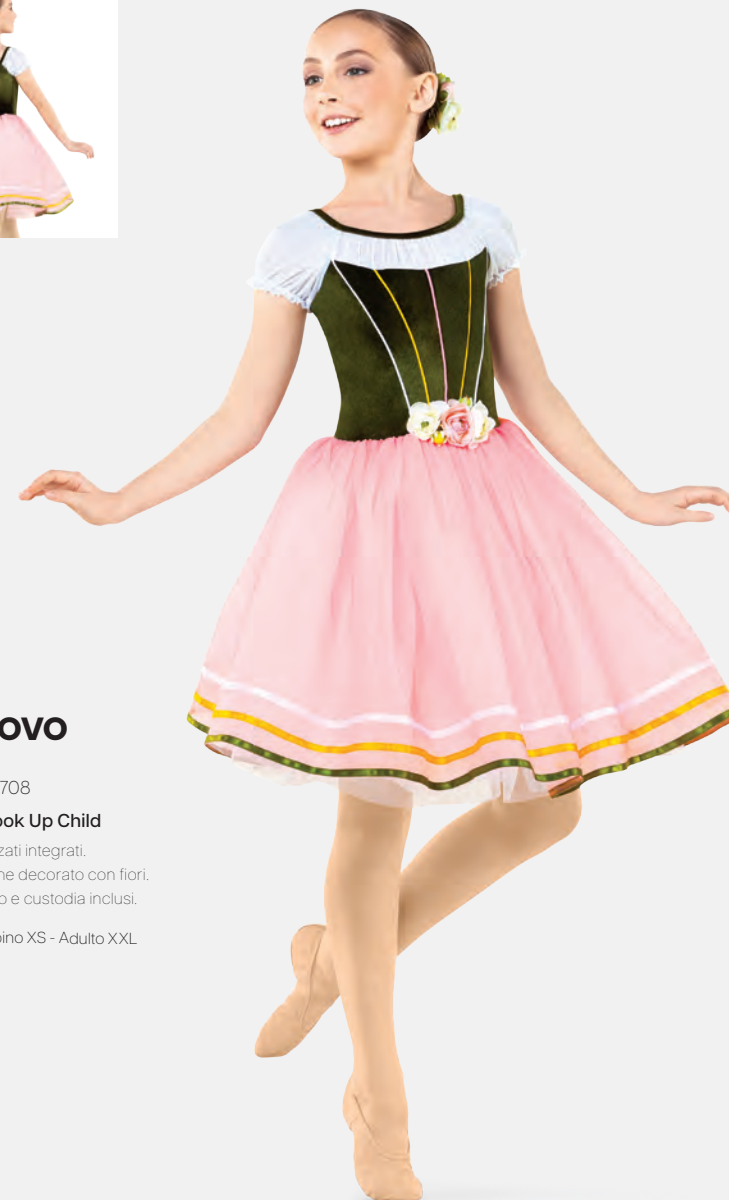

Misure Bambino XS - Adulto XXL

★ NUOVO

Ref. REVRC25708

Revolution Look Up Child

- Slip elasticizzati integrati.
- Incluso pettine decorato con fiori.
- Appendiabito e custodia inclusi.

Misure Bambino XS - Adulto XXL