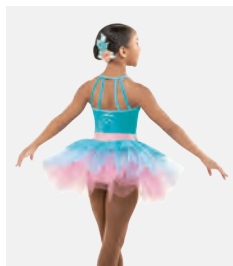

Misure Bambino S - XXL

Ref. REVRC23980

Revolution See You Soon

- Slip opaco in spandex incorporati.
- Fiocco per capelli con clip inclusa.
- Appendiabito e custodia inclusi.

Misure Bambino XS - XXL

★ **NUOVO**