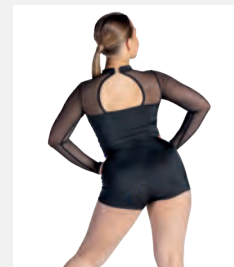

★ **NUOVO**

Ref. FPC26015A

**1st Position Tutina a Manica Lunga in
Paillettes con Dettaglio sul Collo**

- Maniche in rete elasticizzata con passanti per le dita.
- Appendiabito e custodia inclusi.

Misure Bambino S - Adulto XXL