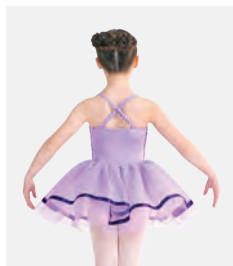

Misure Bambino XS - Adulto XXL

Ref. REVRC24543

Revolution Our Song

- Spalline regolabili.
- Pantaloncini in spandex incorporati.
- Copricapo con gioielli e fermaglio.
- Appendiabito e custodia inclusi.

Misure Bambino XS - Adulto XXL