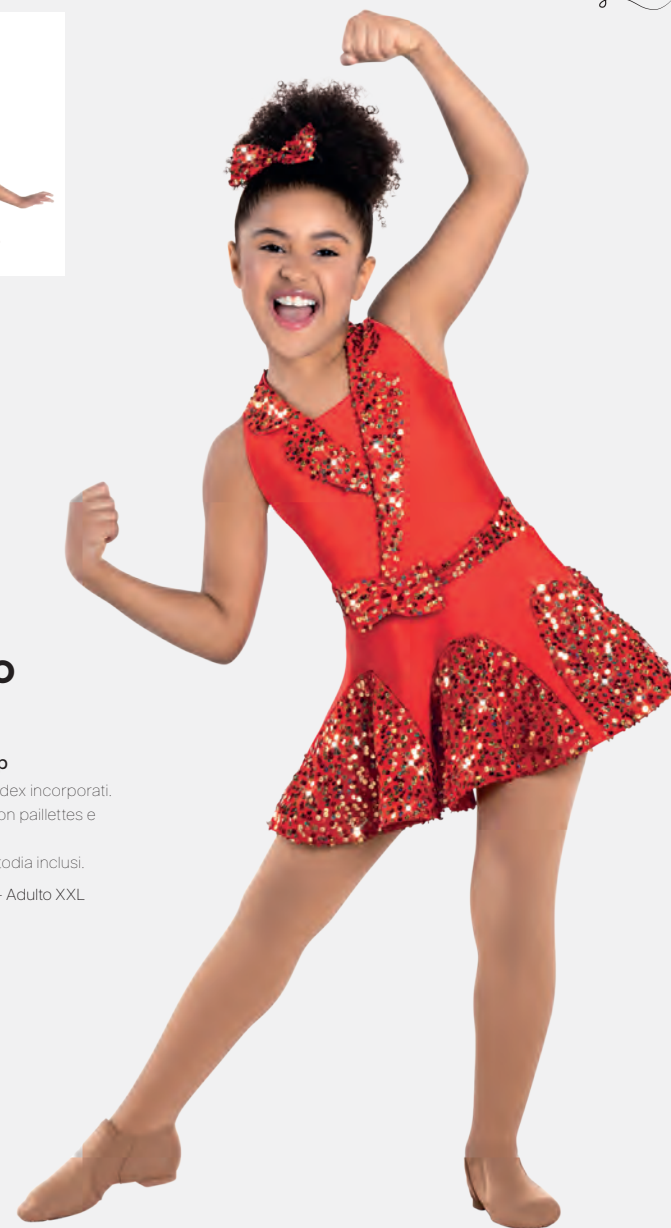

- Due pezzi.
- Appendiabito e custodia inclusi.

Misure Bambino S - Adulto XXL

★ **NUOVO**

Ref: REVRC21560

Revolution Live It Up

- Pantaloncini in spandex incorporati.
- Fiocco per capelli con paillettes e clip incluso.
- Appendiabito e custodia inclusi.