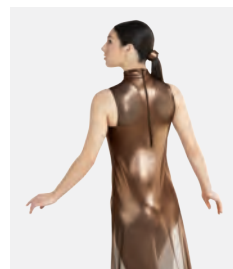

Ref. REVRC24571

Revolution Vertigo

- Spalline regolabili.
- Slip incorporato.
- Doppiato davanti.
- Incluso di fermacapelli.
- Appendiabito e custodia inclusi.

Misure Bambino S - Adulto XXL