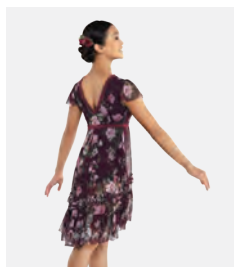

Ref. REVRC22835

Revolution When You Dream

- Pantaloncini in spandex incorporati.
- Pettine floreale per capelli.
- Appendiabito e custodia inclusi.

Misure Bambino XS - Adulto XXL