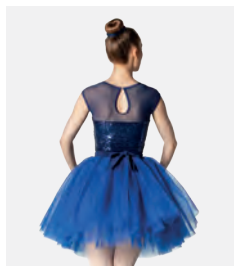

Ref. FPC23004

**1st Position Abito da Danza
Classica con Paillettes e Fuscianca**

- Scrunchie con fascia e paillettes inclusi.
- Base del body attaccata.
- Appendiabito e custodia inclusi.

Misure Bambino S - Adulto XXL