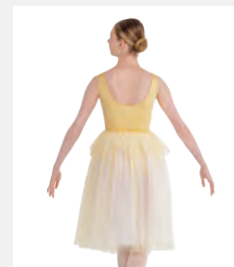

★ **NUOVO**

Ref. FPC26012B-YEL

**1st Position Tutù Romantico
Giallo Pastello con Corpetto in
Pizzo a Corsetto e Volant**

- Tre strati.
- Slip incorporato.
- Appendiabito e custodia inclusi.

Misure Bambino S - Adulto XXL