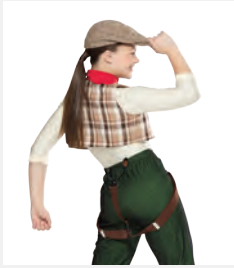

Misure Bambino S - Adulto XXL

Ref. REVRC18568

Revolution Seize the Day

- Due pezzi.
- Cappello, bandana e bretelle incluse.
- Appendiabito e custodia inclusi.

Misure Bambino XS - Adulto XXL

★ NUOVO

Ref. FPC26022B-DEN