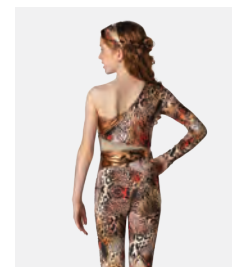

Ref. FPC23037

1st Position Tuta Monospalla con Inserti a Contrasto

- Fascia per capelli abbinata inclusa.
- Bretelline regolabili.
- Appendiabito e custodia inclusi.

Misure Bambino S - Adulto XXL