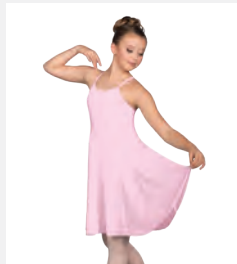

Ref. DW14

1st Position Body con Vestito Sovrapposto in Mesh

- Con reggiseno a balconcino integrato a partire dalla taglia bambina XL in su.
- Nylon/Elastane.

Misure Bambino M - Adulto XXL