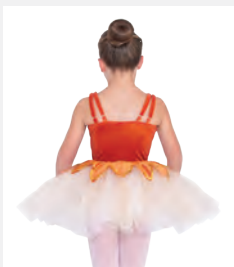

Ref. FPC25085B

1st Position Tutù' in Velluto con Petali Metallizzati

- Doppie spalline regolabili.
- Doppiato davanti.
- Slip incorporato.
- Appendiabito e custodia inclusi.

Misure Bambino S - Adulto XXL