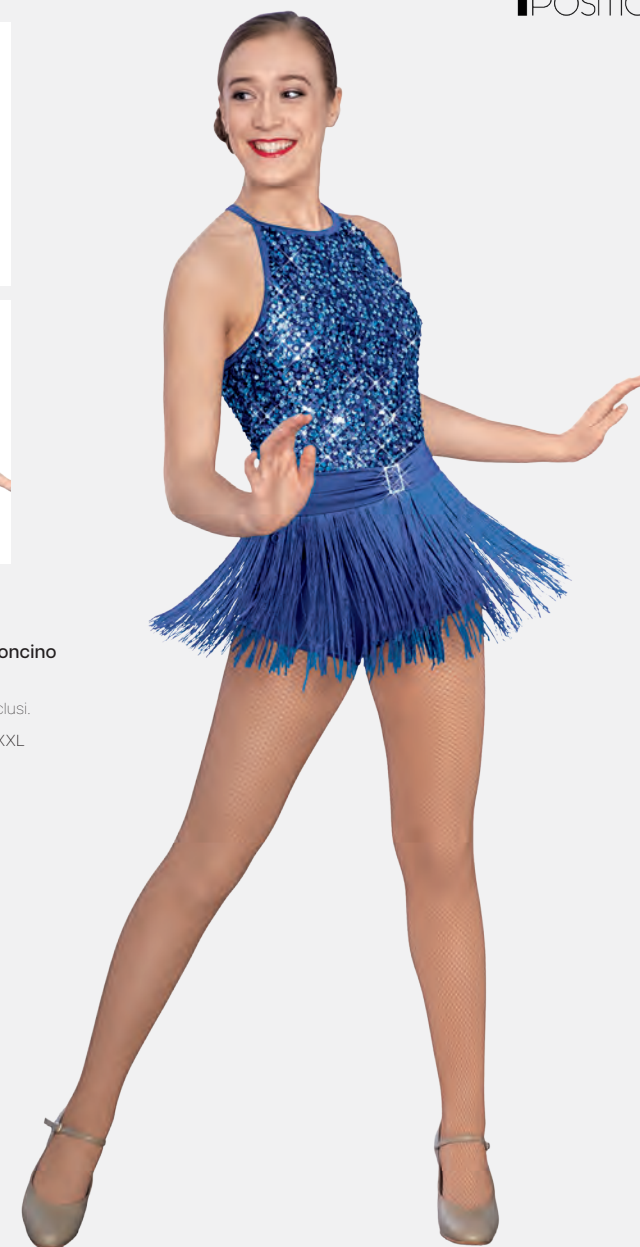

Ref. COGL0076

1st Position Body a Pantaloncino e Corpetto con Lustrini

- Appendiabito e custodia inclusi.

Misure Bambino M - Adulto XXL