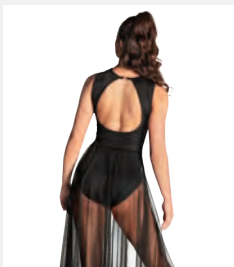

★ **NUOVO**

Ref. FPC26030A

1st Position Body Contemporaneo e Gonna con Spacco

- Gonna in rete monostrato incorporata con spacco a quattro vie.
- Appendiabito e custodia inclusi.

Misure Adulto S - XXL