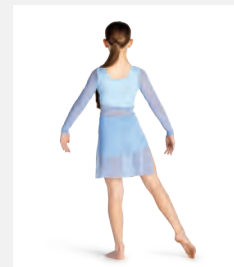

★ **NUOVO**

Ref. FPC26014A

1st Position Tutina con Incrocio Frontale a Manica Lunga

- Gonna in rete elasticizzata incorporata.
- Appendiabito e custodia inclusi.

Misure Bambino S - Adulto XXL