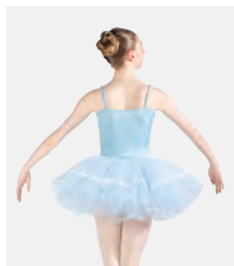

Ref. FPC25009A

1st Position Tutù con Paillettes e Rifiniture in Pizzo

- Parte frontale doppiata.
- Slip incorporato.
- Appendiabito e custodia inclusi.

Misure Bambino S - Adulto XXL