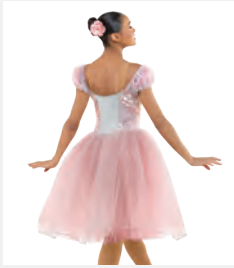

★ **NUOVO**

Ref. REVRC25697

Revolution River Flows in You

- Spalline regolabili incorporate con maniche a sbuffo in tulle elasticizzato.
- Slip elasticizzati integrati.
- Floral Copricapo con clip incluso.
- Appendiabito e custodia inclusi.

Misure Bambino XS - Adulto XXL