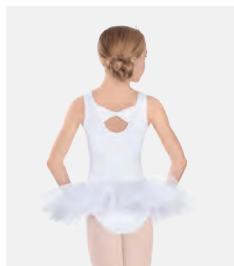

Ref. COTU0051

1st Position Tutù con Fiocco Posteriore e Tulle Glitterato
• Nylon/Elastane effetto Cotone.

Misure Bambino S - XXL