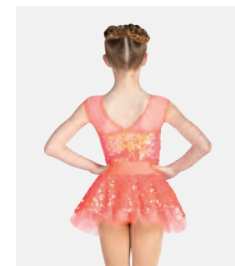

Ref. COGL0113

1st Position Abito Glitz in Paillettes - Giallo

- Body incorporato.
- Appendiabito e custodia inclusi.
- Accessorio per capelli non incluso.

Misure Bambino S - XXL