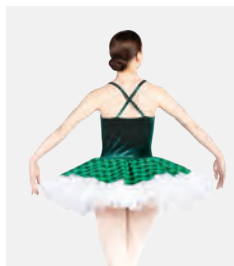

★ NUOVO

Ref. FPC26009A

1st Position Tutù a Cuore con Maniche in Rete

- Fascia di velluto fissa in vita.
- Slip incorporato.
- Appendiabito e custodia inclusi.

Misure Bambino S - Adulto XXL

1ST
POSITION®

Ref. FPC24117B