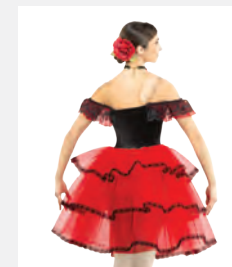

★ **NUOVO**

Ref. REVRC25705

Revolution Bolero

- Spalline regolabili incorporate.
- Slip elasticizzati integrati.
- Copricapo, forcine, choker e ventaglio inclusi.
- Appendiabito e custodia inclusi.

Misure Bambino XS - Adulto XXL