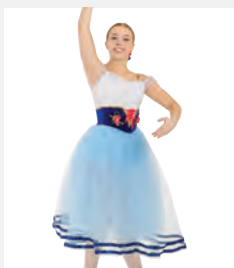

Misure Bambino XL - Adulto XXL

Ref. REVRC23962

Revolution My Darling Girl

- Slip in spandex incorporati.
- Copricapo floreale con clip inclusa.
- Appendiabito e custodia inclusi.

Misure Bambino XS - XXL

NUOVO
COLORE