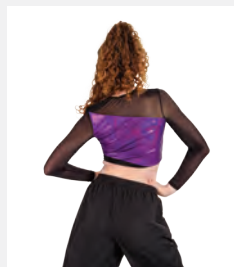

★ NUOVO

Ref: FPC26065A

**1st Position Crop Top
in Foil con Maniche
Lunghe in Rete**

- Top aderente in rete elasticizzata, doppiato sul davanti.

Misure Bambino S - Adulto XXL