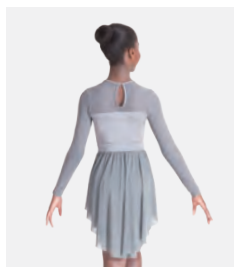

Ref. FPC25091B

1st Position Body con Carre' in Rete e Gonna Separata

- Due pezzi.
- Appendiabito e custodia inclusi.

Misure Bambino S - Adulto XXL