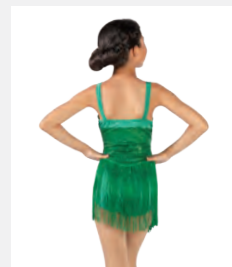

Misure Bambino S - Adulto L

Ref. REVRC24624

Revolution Hit the Lights

- Completamente Doppiato.
- Elastico per capelli in paillettes incluso.
- Appendiabito e custodia inclusi.

Misure Bambino XS - Adulto XXL