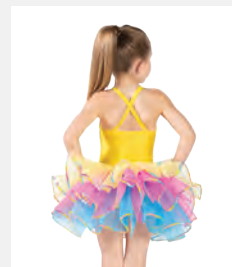

**1st Position Abito Multicolore
con Orlo in Filo Metallico**

- Fascia per capelli in tessuto coordinato inclusa.
- Bretelline regolabili.
- Base del body attaccata.
- Appendiabito e custodia inclusi.

Misure Bambino S - XXL