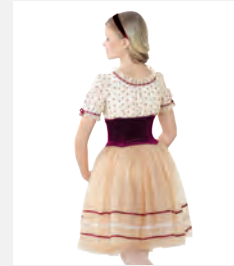

★ **NUOVO**

Ref. REVRC16914

Revolution Something There

- Corsetto separato in velluto elasticizzato, completamente doppiato.
- Cerchietto incluso.
- Appendiabito e custodia inclusi.

Misure Bambino XS - Adulto XXL