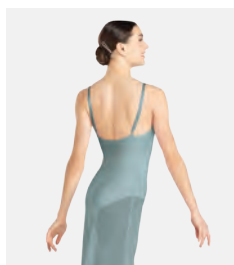

Ref. REVRC23909

Revolution Obsession

- Spalline in raso regolabili.
- Slip elasticizzati integrati. Inclusa molletta per capelli decorata con strass.
- Appendiabito e custodia inclusi.

Misure Bambino M - Adulto XXL