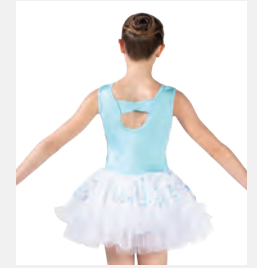

Ref. FPC25047A

1st Position Tutù con Corpetto in Paillettes con Colletto e Peplo

- Doppiato davanti.
- Slip incorporato.
- Appendiabito e custodia inclusi.

Misure Bambino S - XXL