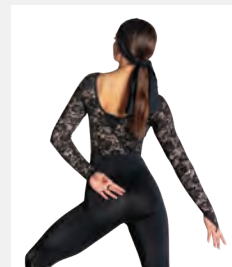

Revolution Endless Love

- Reggiseno incorporato.
- Molletta per capelli con strass e bretella regolabile colore nude incluso.
- Appendiabito e custodia inclusi.

Misure Bambino XS - Adulto XXL