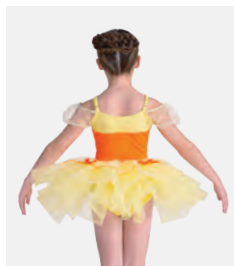

Ref. FPC25074B

1st Position Tutù' da Danza Classica con Fiocco

- Spalline regolabili.
- Slip incorporato.
- Appendiabito e custodia inclusi.

Misure Bambino S - XXL