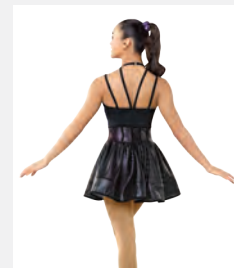

Misure Bambino XS - Adulto XXL

★ NUOVO

Ref: REVRC22798

Revolution Never Look Back

- Tutina tre pezzi, camicia e vestito.
- Inclusi due fermagli per capelli con strass.
- Appendiabito e custodia inclusi.

Misure Bambino XS - Adulto XXL