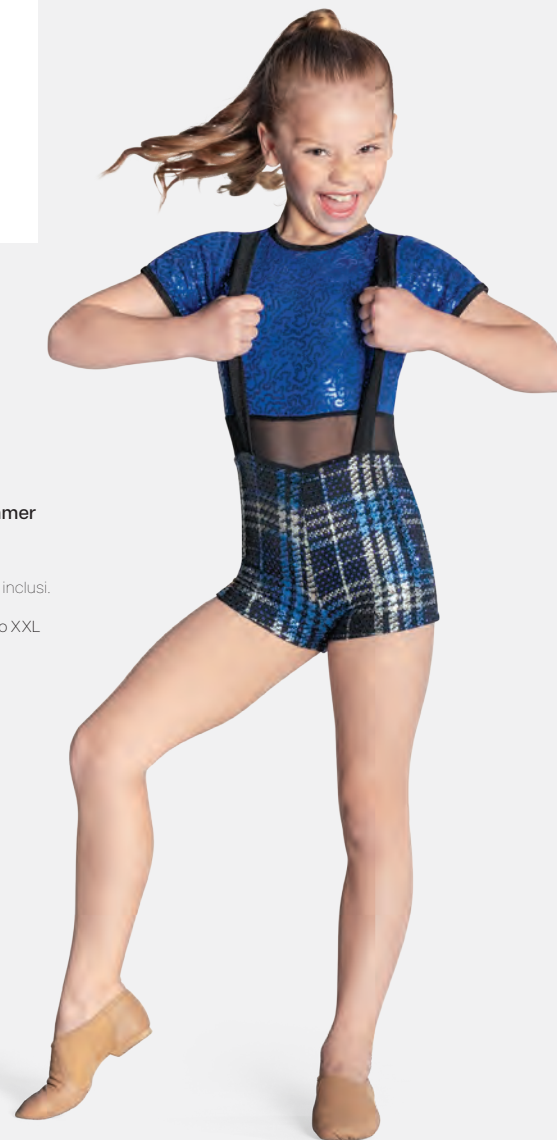

1ST
POSITION®

 **NUOVO
COLORE**

Ref. COCH0132

**1st Position Costume
da Scolara con Motivo
Tartan e Fiocco**

- Body incorporato.
- Appendiabito e custodia inclusi.

Misure Bambino S - XXL

1ST
POSITION®

 **NUOVO**