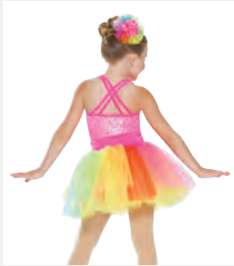

Ref. REVRC17119

**Revolution Sunshine,
Lollipops and Rainbows**

- Slip in spandex incorporati.
- Copricapo, forcine per capelli e spilla con fiore in organza inclusi.
- Appendiabito e custodia inclusi.

Misure Bambino S - XXL

Ref. REVRC20239

**Revolution Move a
Little Faster**

- Due pezzi.
- Slip in spandex incorporati.
- Copricapo incluso.
- Appendiabito e custodia inclusi.

Misure Bambino XS - Adulto XXL