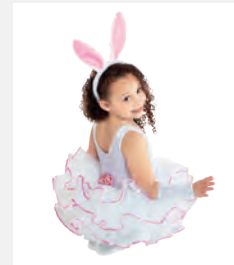

Misure Bambino S - XXL

★ **NUOVO**

Ref. REV773

Revolution No Place Like Home

- Coda con fiocco applicata, cerchietto e copristivali inclusi.
- Appendiabito e custodia inclusi.

Misure Bambino XS - XXL

★ **NUOVO**