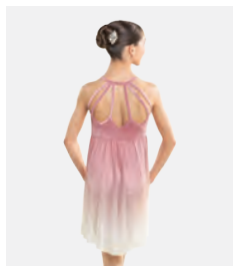

★ NUOVO

Ref. REVRC26878

Revolution A World Within

- Slip elasticizzati integrati.
- Copricapo con decorazioni in gioiello e con clip incluso.
- Appendiabito e custodia inclusi.

Misure Bambino XS - Adulto XXL