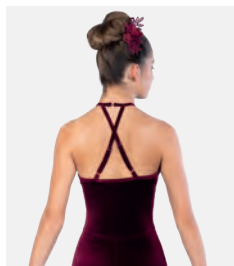

Ref. COLD0075

1st Position Tutina a Collo Alto in Velluto e Paillettes

- Bretelline incrociate sulla schiena regolabili.
- Appendiabito e custodia inclusi.
- Accessorio per capelli non incluso.

Misure Bambino S - Adulto XXL