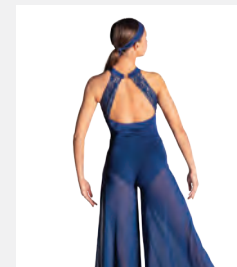

Ref. COLD0041

**1st Position Tuta con Culottes con
Inserti di Pizzo Rivestito di Lustrini**

- Fascia per capelli coordinata inclusa.
- Base body incorporata.
- Appendiabito e custodia inclusi.

Misure Bambino L - Adulto XXL