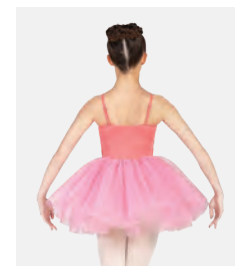

Ref. FPC24016

1st Position Abito da Ballo a Canotta con Rifiniture Floreali

- Spalline regolabili.
- Slip incorporato.
- Appendiabito e custodia inclusi.

Misure Bambino S - Adulto XXL