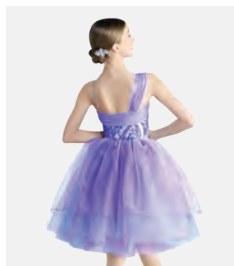

Ref. REVRC24543

Revolution Our Song

- Spalline regolabili.
- Pantaloncini in spandex incorporati.
- Copricapo con gioielli e fermaglio.
- Appendiabito e custodia inclusi.

Misure Bambino XS - Adulto XXL