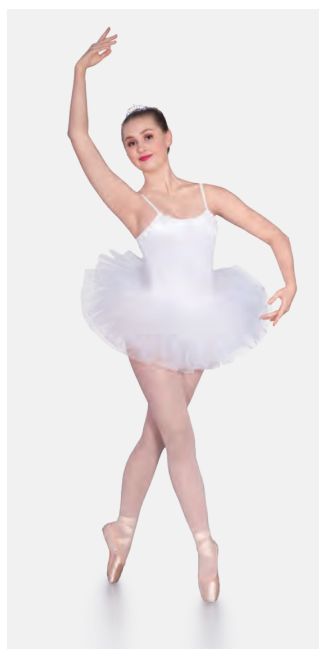

1ST
POSITION®

Ref. COTU0059

1st Position Tutù Basic in Velluto

- 4 strati.
- Accessorio non incluso.

Misure Bambino 3-5, 6-8, 9-11, 12-13