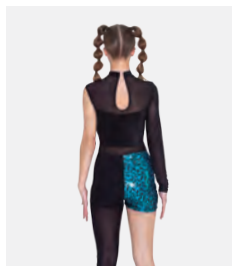

Ref. FPC25113B

1st Position Tuta a un pezzo a pannelli geometrici

- Lamina metallica stampata.
- Carre' e vita in rete.
- Appendiabito e custodia inclusi.

Misure Bambino S - Adulto XXL