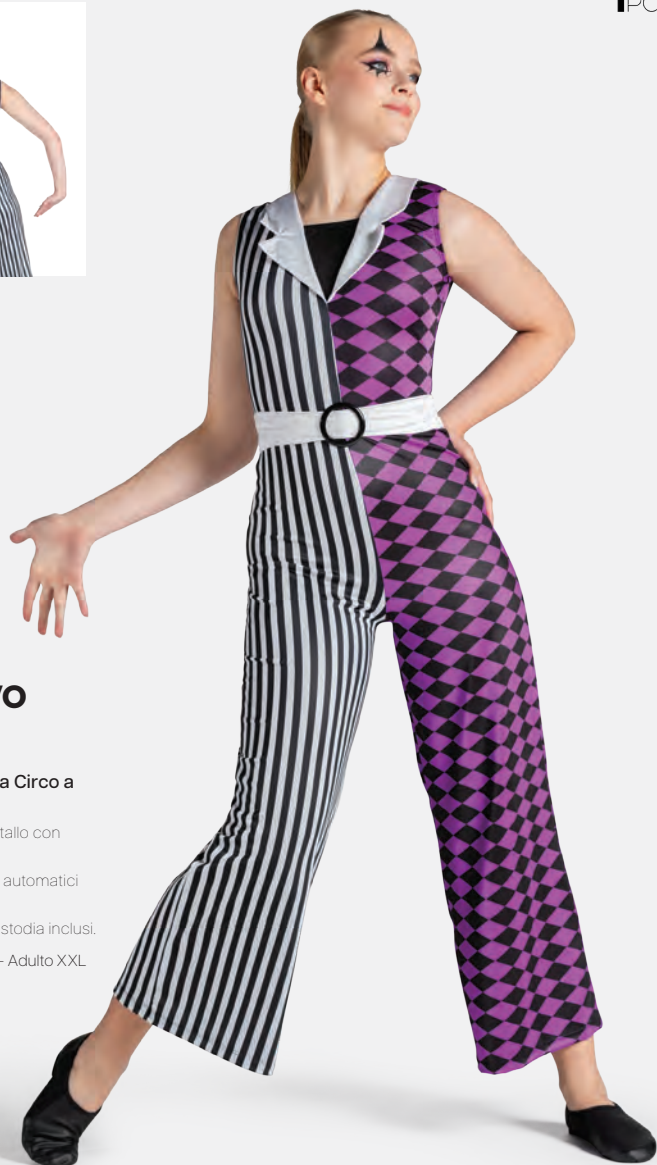

1ST
POSITION*

★ **NUOVO**

Ref. FPC26070A

**1st Position Tuta da Circo a
Gamba Larga**

- Cintura fissa in metallo con fibbia decorativa.
- Chiusura a bottoni automatici sul retro.
- Appendiabito e custodia inclusi.

Misure Bambino S - Adulto XXL

1ST
POSITION*