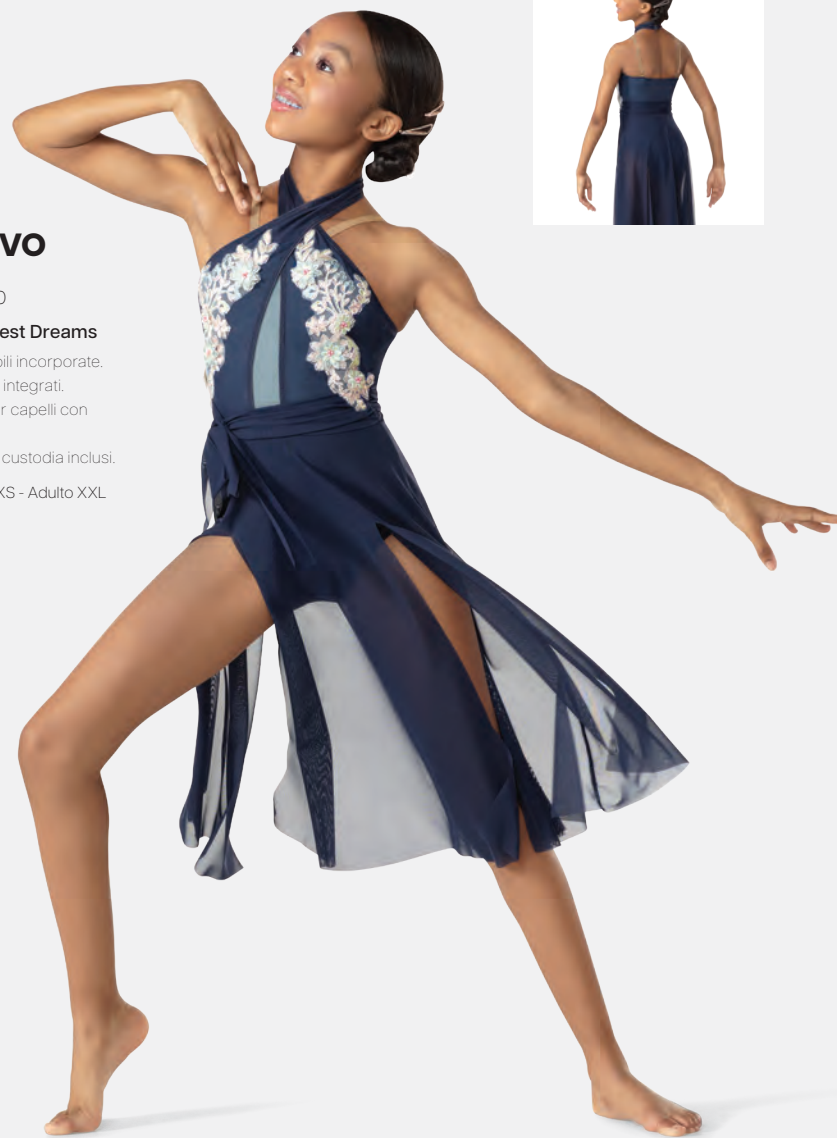

★ **NUOVO**

Ref: REVRC23910

Revolution Wildest Dreams

- Spalline regolabili incorporate.
- Slip elasticizzati integrati.
- Due mollette per capelli con strass incluse.
- Appendiabito e custodia inclusi.

Misure Bambino XS - Adulto XXL