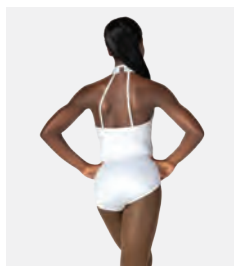

Ref. COGL0083

1st Position Body a Pantaloncino con Decorazione Frontale e Papillon

- Appendiabito e custodia inclusi.
- Papillon in paillettes incluso.

Misure Bambino S - Adulto XXL