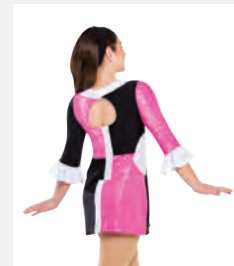

★ **NUOVO**

Ref: REVRC20918

Revolution The Beat Goes On

- Tutina in spandex integrata.
- Inclusi fascia per capelli e copristivali.
- Appendiabito e custodia inclusi.

Misure Bambino XS - Adulto XXL

Ref. FPC25031A