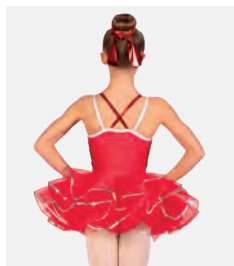

Ref. FPC24011

1st Position Tutù Metallico con Bretelline

- Fascia per capelli in tessuto coordinato inclusa.
- Base del body attaccata.
- Appendiabito e custodia inclusi.

Misure Bambino S - XXL