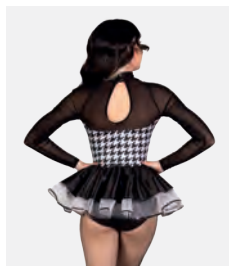

Ref. FPC25073B

**1st Position Mini abito
con Paillettes in Blocchi**

- Slip incorporato.
- Appendiabito e custodia inclusi.

Misure Bambino S - Adulto XXL

Ref. FPC24033

**1st Position Body con Gonna Peplo e Maniche
Raglan con Dettaglio Giacca sul Davanti**

- Accessorio capelli in tessuto coordinato incluso.
- Appendiabito e custodia inclusi.

Misure Bambino S - Adulto XXL