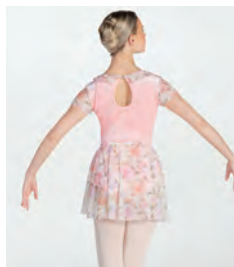

★ **NUOVO**

Ref. FPC26045B-BLK

1st Position Abito Nero con Pannelli in Tulle Asimmetrici

- Strato singolo.
- Slip incorporato.
- Appendiabito e custodia inclusi.

Misure Bambino S - Adulto XXL

1ST POSITION®