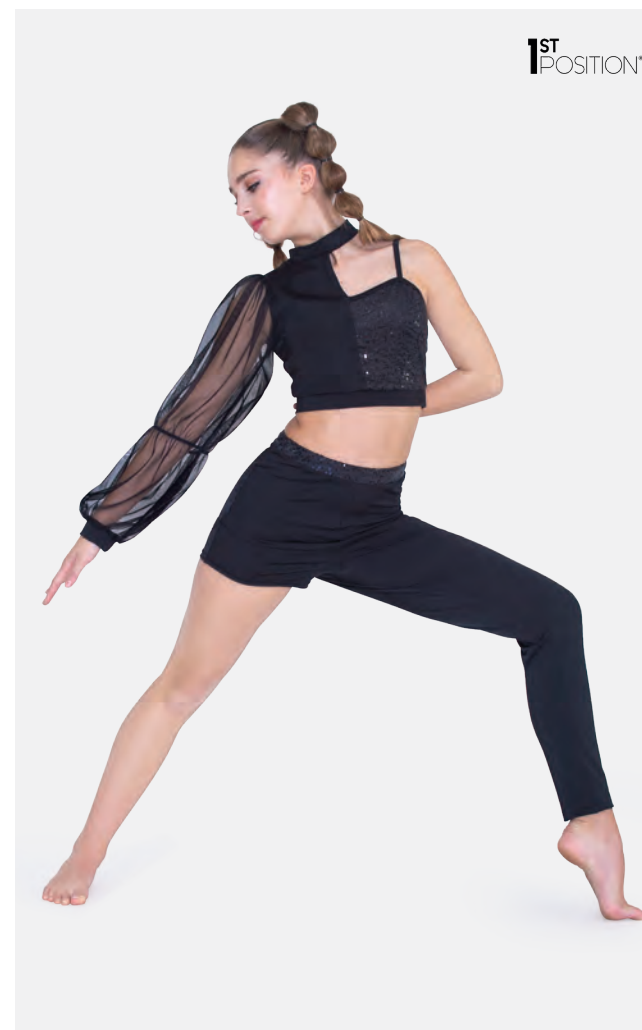

1ST POSITION®

Ref. FPC25088B

1st Position Costume Due Pezzi Asimmetrico con Pannello in Paillettes

- Spalline regolabili.
- Appendiabito e custodia inclusi.

Misure Bambino S - Adulto XXL

★ **NUOVO**

Ref. REVRC22665