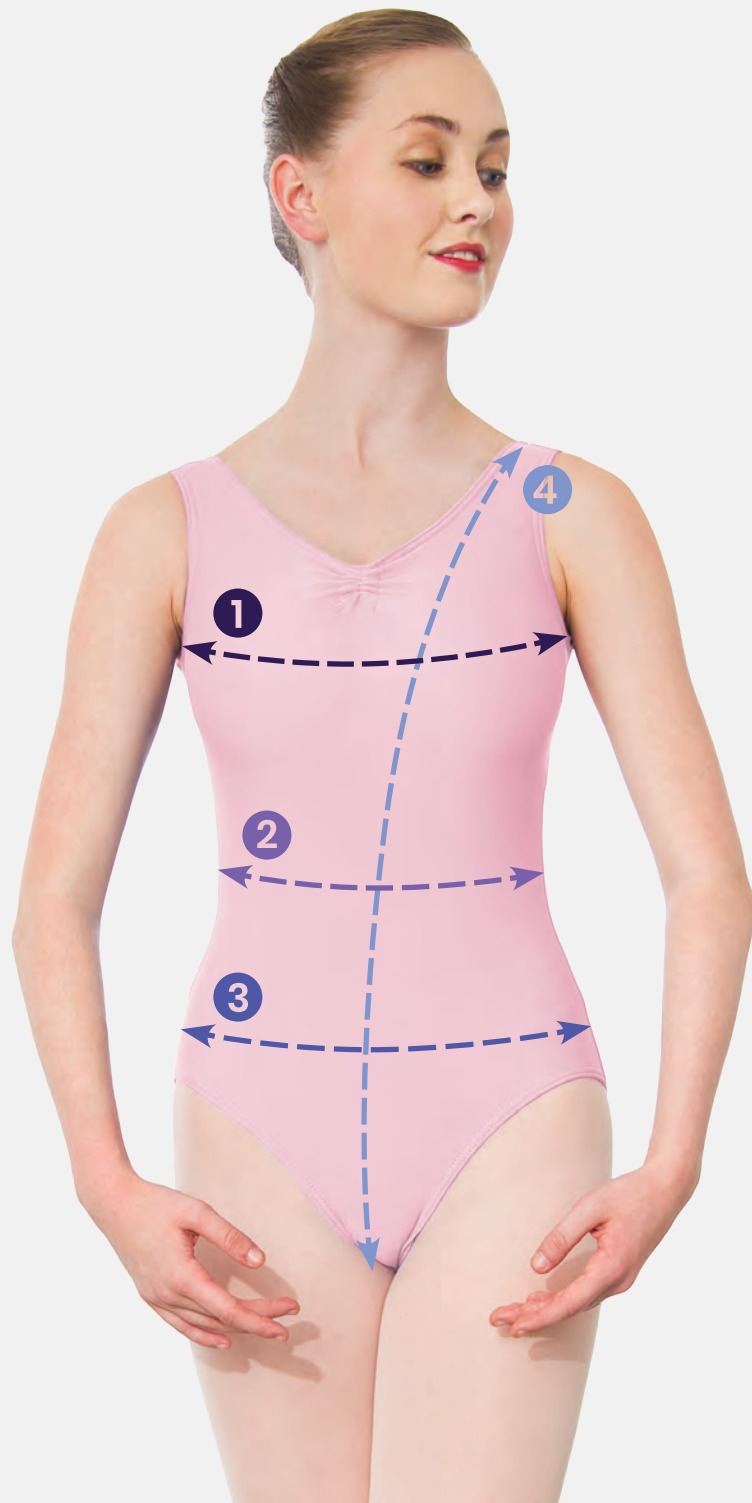

Guida alle Taglie

Guida alle Taglie

Per dare ai nostri clienti la piu' vasta selezione di Abbigliamento Danza, IDS utilizza una grande varieta' di materiali. Ogni vestito puo' essere diverso e unico come la ballerina che lo indossera'. Detto cio' ti consigliamo di utilizzare questa guida alle taglie solo come una guida generale.

Informazioni sulle Misure

1. **1 Busto**
   Misura partendo da sotto le braccia attorno la parte piu' ampia del petto e della schiena. Assicurati di prendere le misurazioni mentre espiri e non mentre inspiri cosi' da tenere la cassa toracica rilassata.
2. **2 Vita**
   Chiedi allo studente di chinarsi da un lato - dove una piega si creerà e' dove la linea della vita naturale e' situata. Quando sono in piedi misura intorno alla vita naturale.
3. **3 Fianchi**
   Con i piedi direttamente sotto i fianchi, misura intorno la parte piu' larga dei fianchi.
4. **Giro Uovo**
   Misura dal centro di una spalla, giù attraverso il cavallo e torna indietro fino alla stessa spalla.

Consigli per prendere le Misure

Accertati che lo studente stia in piedi, guardando avanti e sia in una postura naturale. I piedi dovrebbero essere paralleli ma non toccarsi e situati direttamente sotto i fianchi.

Per misure piu' accurate chiedi allo studente di indossare un body.

Assicurati che lo studente respiri in modo naturale per evitare di piegare la pancia e garantire che l'outfit sia comodo.

Prima di iniziare a prendere le misure, assicurati che il metro a nastro flessibile sia piatto. Quando prendi le misure, assicurati che il metro a nastro non sia troppo stretto o troppo largo.

Il cavallo dovrebbe trovarsi nel punto in cui la linea della gamba del body incontra i collant o la parte superiore della gamba.

La misura del giro uovo è la misura più importante. Se uno studente ha una taglia compresa tradue taglie, la misura del giro uovo dara' la conferma della taglia adeguata.