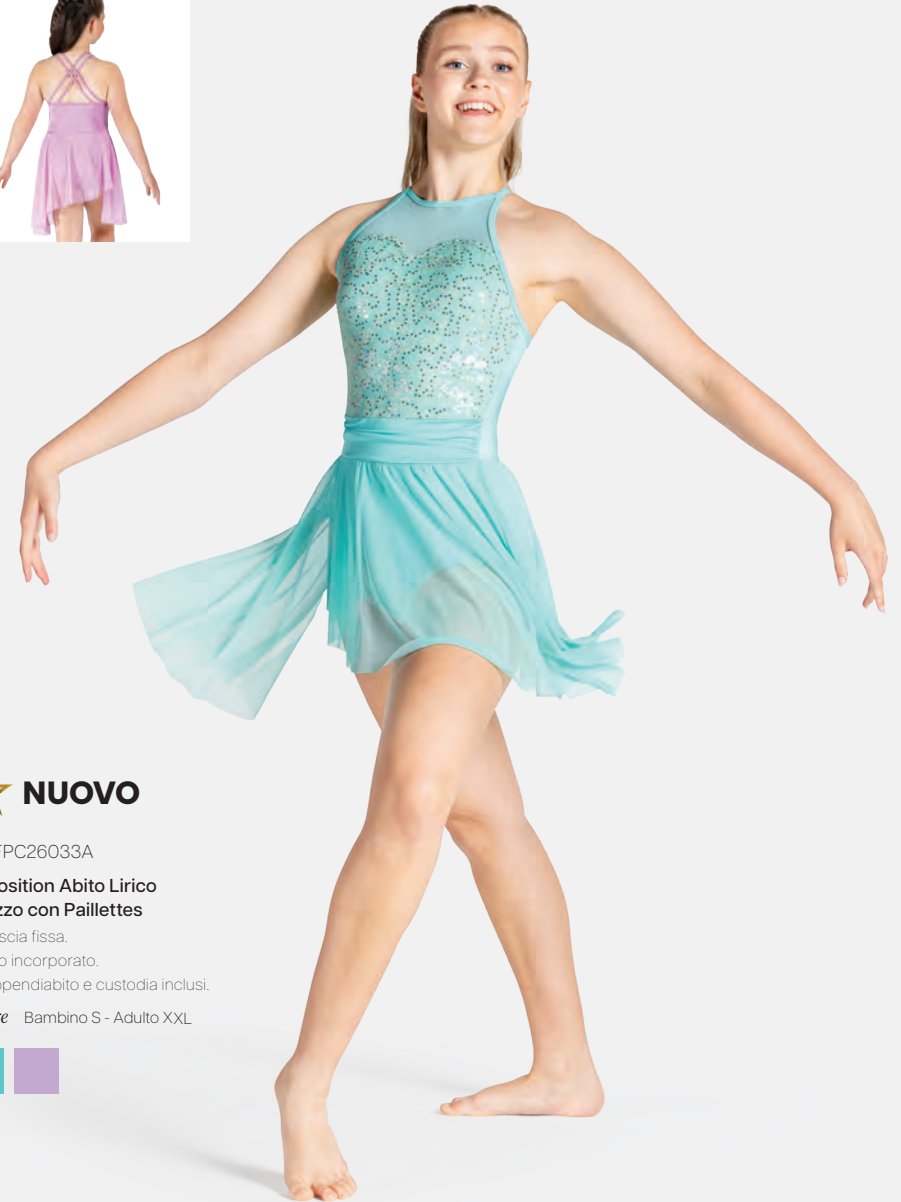

★ **NUOVO**

Ref: FPC26033A

1st Position Abito Lirico in Pizzo con Paillettes

- Fascia fissa.
- Slip incorporato.
- Appendiabito e custodia inclusi.

Misure Bambino S - Adulto XXL