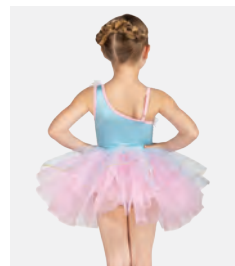

Misure Bambino XS - XXL

Ref. COTU0080

1st Position Tutù in Velluto e Paillettes

- Accessorio capelli incluso.
- Bretelline regolabili.
- Appendiabito e custodia inclusi.

Misure Bambino S - Adulto XXL

Ref. FPC24096