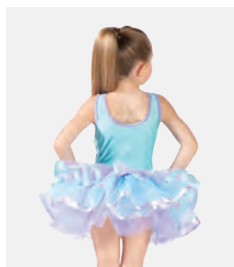

★ **NUOVO**

Ref. FPC26036B-ORA

1st Position Body Tuxedo con Paillettes e Coda Arancione

- Sopragonna a due strati.
- Doppiato davanti.
- Appendiabito e custodia inclusi.

Misure Bambino S - Adulto XXL

1ST
POSITION®