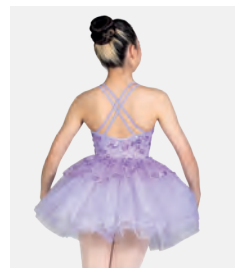

Ref. FPC24075

1st Position Tuta Testurizzato Floreale con Gonna da Danza Classica Separata

- Accessorio capelli in tessuto coordinato incluso.
- Appendiabito e custodia inclusi.

Misure Bambino S - Adulto XXL