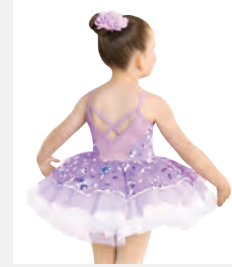

★ **NUOVO**

Ref. REVRC26870

Revolution Afternoon Dreaming

- Slip elasticizzati integrati.
- Copricapo con fiore tridimensionale e con clip incluso.
- Appendiabito e custodia inclusi.

Misure Bambino XS - XXL