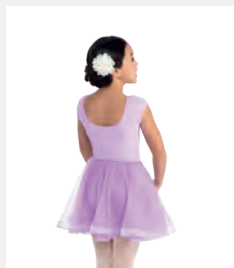

★ **NUOVO**

Ref. REVRC22650

Revolution Sparkle and Shine

- Set composto da tutina in tre pezzi, gonna e gilet per jazz e tip tap, e gonna da Danza Classica.
- Accessori inclusi: fiocco per capelli con clip e copricapo floreale con clip.
- Appendiabito e custodia inclusi.

Misure Bambino XS - Adulto XXL