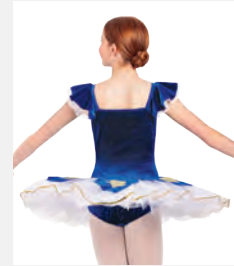

Revolution The Voice Within

- Spalline regolabili incorporate.
- Slip elasticizzati integrati.
- Copricapo con applicazioni floreali e forcine inclusi.
- Appendiabito e custodia inclusi.

Misure Bambino XS - Adulto XXL