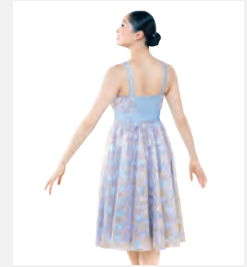

★ **NUOVO**

Ref. REVRC25688

Revolution Allegretto

- Spalline elasticizzate incorporate.
- Slip elasticizzati integrati.
- Due forcine a forma di fiore incluse.
- Appendiabito e custodia inclusi.
- Il disegno del ricamo potrebbe variare.

Misure Bambino XS - Adulto XXL