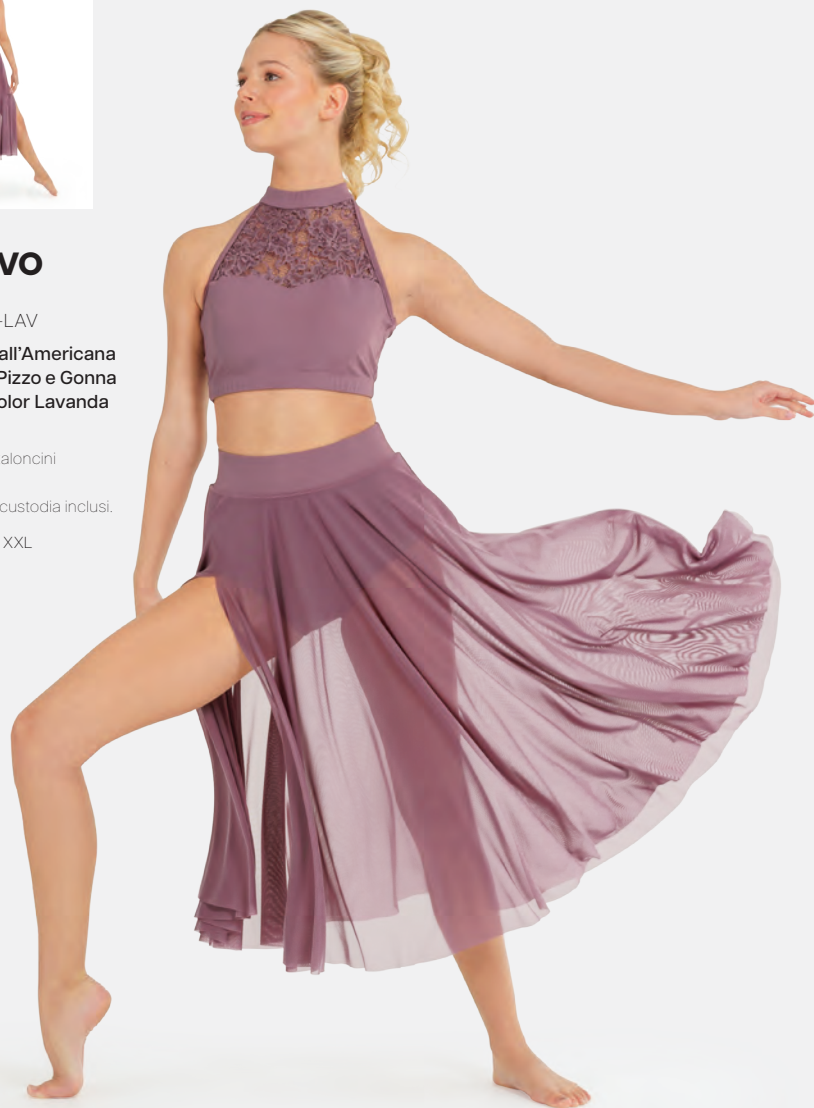

★ **NUOVO**

Ref: FPC26020B-LAV

1st Position Top all'Americana con Pannello in Pizzo e Gonna Lunga in Tulle Color Lavanda

- Strato singolo.
- Gonna con pantaloncini incorporati.
- Appendiabito e custodia inclusi.

Misure Adulto S - XXL