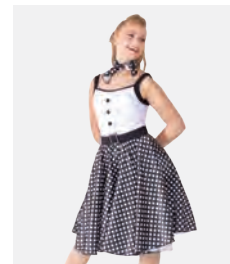

**NUOVO
COLORE**

Ref. FPC25114B

**1st Position Abito Rock
& Roll con Gonna a Pois**

- Doppio davanti. Gonna a doppio strato.
- Slip incorporato.
- Appendiabito e custodia inclusi.

Misure Bambino S - Adulto XXL