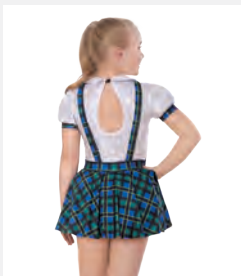

1ST
POSITION®

**NUOVO
COLORE**

Ref. COCH0132

**1st Position Costume
da Scolara con Motivo
Tartan e Fiocco**

- Body incorporato.
- Appendiabito e custodia inclusi.

Misure Bambino S - XXL

1ST
POSITION®