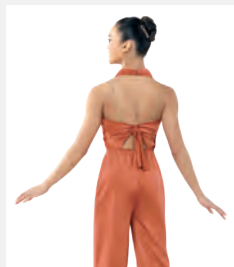

Misure Bambino S - Adulto XXL

Ref. FPC23017

1st Position Accademico a Pantaloncino con Maniche in Mesh e Decorazione

- Appendiabito e custodia inclusi.

Misure Bambino S - Adulto XXL

★ **NUOVO**

Ref. REVRC25751