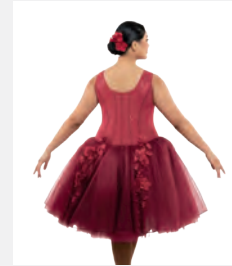

★ **NUOVO**

Ref. REVRC26884

Revolution More Than Words

- Slip elasticizzati integrati.
- Copricapo con applicazioni floreali e forcine inclusi.
- Appendiabito e custodia inclusi.

Misure Bambino XS - Adulto XXL