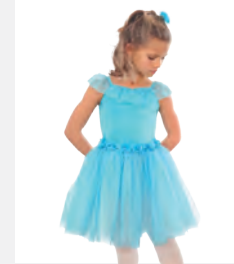

Misure Bambino S - XL

★ **NUOVO**

Ref. REVRC26868

Revolution Just The Beginning

- Slip elasticizzati integrati.
- Incluso accessorio floreale per chignon.
- Appendiabito e custodia inclusi.

Misure Bambino XS - Adulto XXL