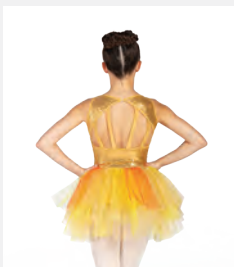

Ref. FPC24097

1st Position Abito con Corpetto di Paillettes e Gonna a Pannelli con Spacco sul Retro

- Doppiato Davanti.
- Slip incorporato.
- Appendiabito e custodia inclusi.

Misure Bambino S - XXL