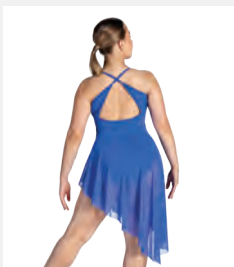

Misure Bambino S - Adulto XXL

★ NUOVO

Ref. FPC26053A

1st Position Abito in Rete con Orlo Asimmetrico e Spalline Incrociate

- Doppiato sul petto nelle taglie per adulti.
- Spalline regolabili.
- Slip incorporato.
- Appendiabito e custodia inclusi.