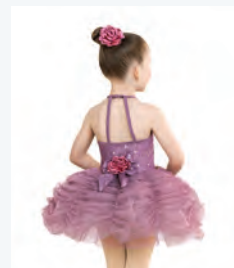

Misure Bambino S - Adulto XXL

★ **NUOVO**

Ref: REVRC26865

Revolution Sweet As Sugar

- Slip elasticizzati integrati.
- Copricapo con fiore tridimensionale e con clip incluso.
- Appendiabito e custodia inclusi.