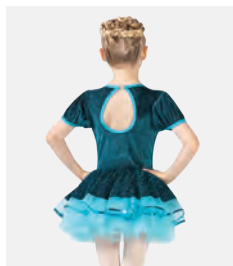

Ref. FPC25039A

1st Position Tutù Pello in Tessuto Luccicante con Pannello di Paillettes

- Gonna tre strati.
- Slip incorporato.
- Appendiabito e custodia inclusi.

Misure Bambino S - XXL