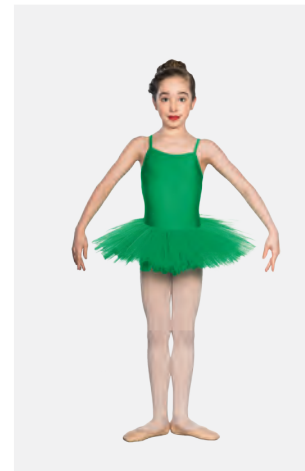

1ST POSITION®

Ref. COTU0021C

1st Position Tutù 5 Veli

- Nylon/Elastane.
- Parte frontale doppiata.

Misure Bambino 3-5, 6-8, 9-11, 12-13
Adulto S, M, L