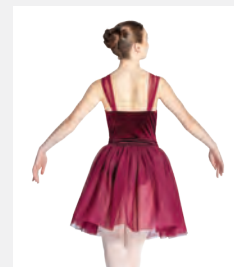

Ref. COBD0025

1st Position Tutù Romantico con Corsetto e Appliqué

- Accessorio capelli floreale incluso.
- Bretelline regolabili.
- Body incorporato.
- Appendiabito e custodia inclusi.

Misure Bambino M - Adulto XXL