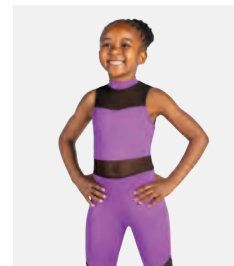

★ NUOVO

Ref. FPC26001A

**1st Position Tuta con
Inserti in Rete**

- Realizzato in poliestere riciclato.
- Chiusura con bottoni automatici.
- Appendiabito e custodia inclusi.

Misure Bambino S - Adulto XXL