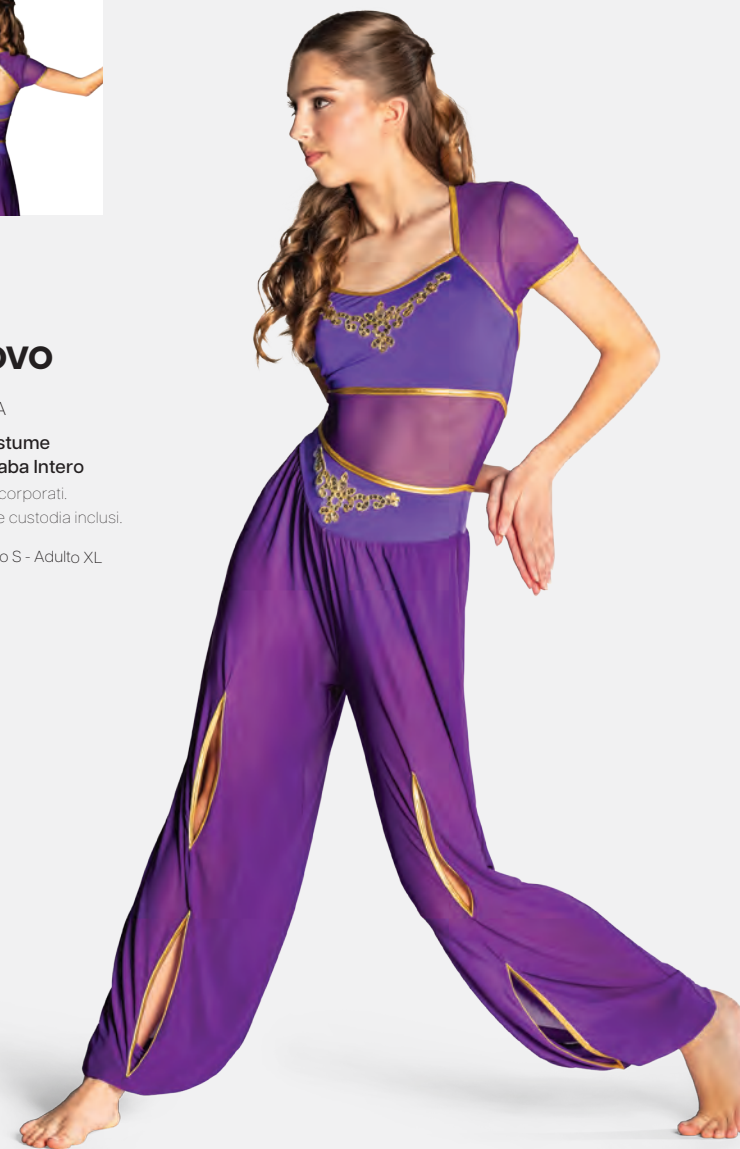

1st Position Costume Principessa Araba Intero

- Pantaloncini incorporati.
- Appendiabito e custodia inclusi.

Misure Bambino S - Adulto XL