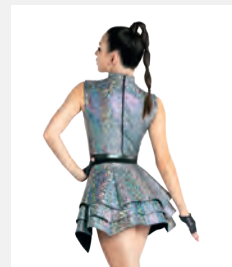

★ NUOVO

Ref. REVRC22066

Revolution No Excuses

- Cerniera posteriore completamente funzionale.
- Inclusi guanti in spandex con pois effetto lamina.
- Appendiabito e custodia inclusi.

Misure Bambino S - Adulto XXL