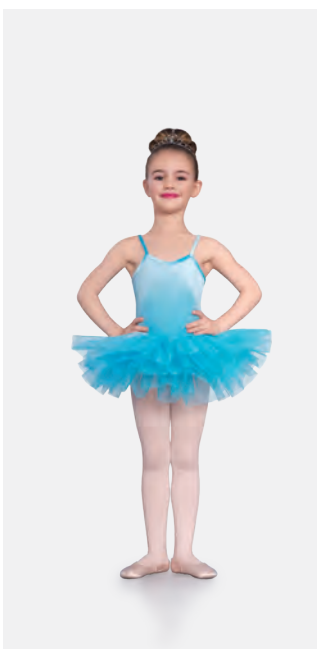

1ST
POSITION®

Ref. COTU0059

1st Position Tutù Basic in Velluto

- 4 strati.
- Accessorio non incluso.

Misure Bambino 3-5, 6-8, 9-11, 12-13