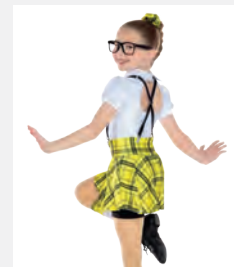

★ **NUOVO**

Ref. REVRC20903

**Revolution School
House Rock**

- Pantaloncini in spandex incorporati.
- Inclusi elastico per capelli, bretelle, calzini e occhiali.
- Appendiabito e custodia inclusi.

Misure Bambino XS - Adulto XXL