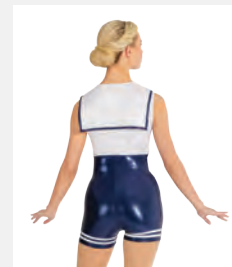

Misure Bambino S - Adulto XXL

★ NUOVO

Ref: FPC26080B-BLU

**1st Position Tutina da
Marinaio Blu**

- Doppiato davanti.
- Colletto staccabile.
- Appendiabito e custodia inclusi.

Misure Bambino S - Adulto XXL

1ST
POSITION®