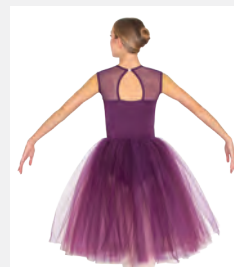

● NUOVO COLORE

Ref. FPC25100B

1st Position Tutù' Romantico con Corpetto in Pizzo

- Cinque strati.
- Slip incorporato.
- Appendiabito e custodia inclusi.

Misure Bambino S - Adulto XXL