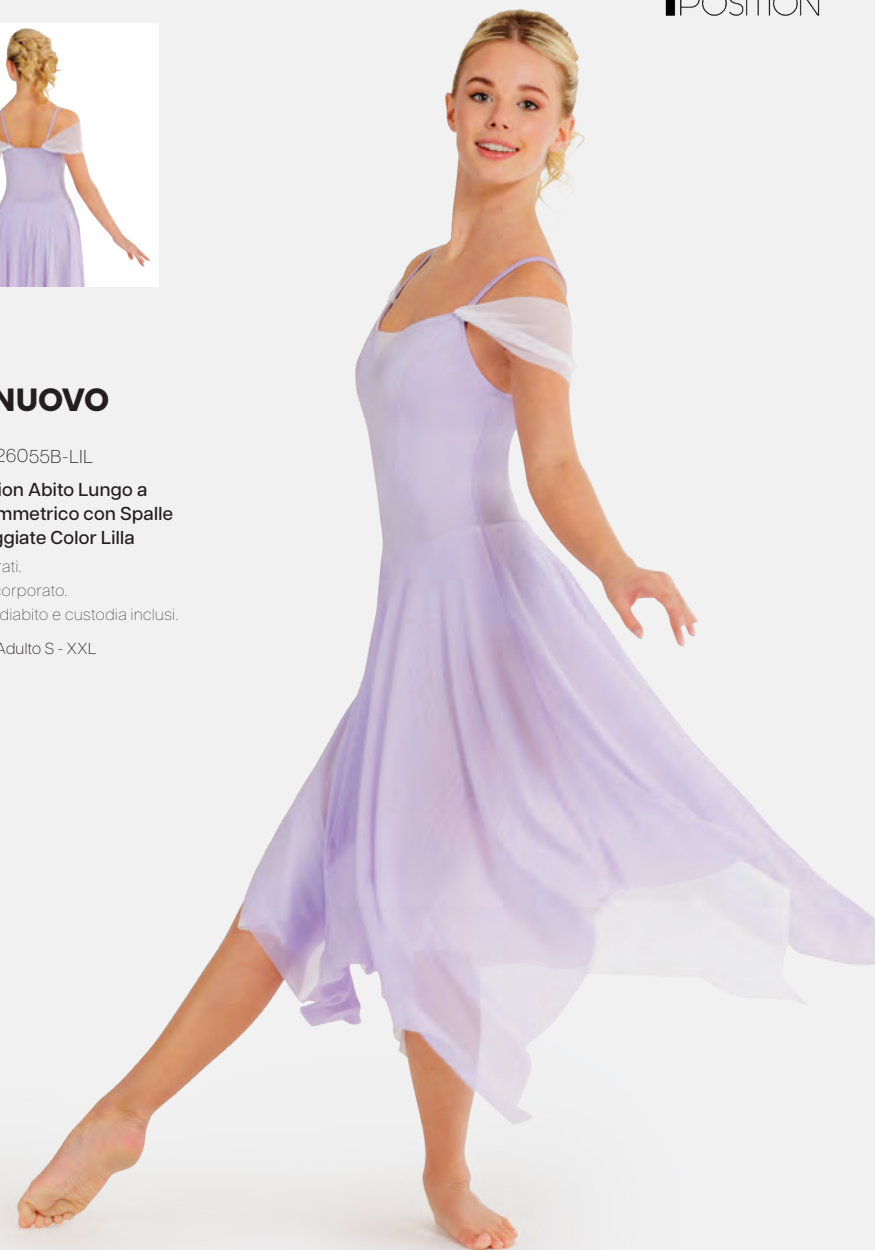

1st Position Abito Lungo a Orlo Asimmetrico con Spalle Drappeggiate Color Lilla

- Due strati.
- Slip incorporato.
- Appendiabito e custodia inclusi.

Misure Adulto S - XXL