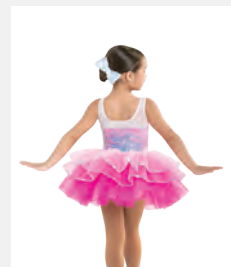

★ **NUOVO**

Ref. REVRC26876

Revolution Choose To Shine

- Slip elasticizzati integrati.
- Fiocco per capelli con clip incluso.
- Appendiabito e custodia inclusi.

Misure Bambino XS - XXL