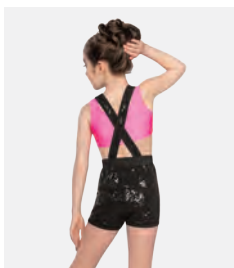

Ref. COUB0004

1st Position Salopette in Paillettes - Nero

- Appendiabito e custodia inclusi.
- Top corto non incluso.

Misure Bambino S - Adulto XL