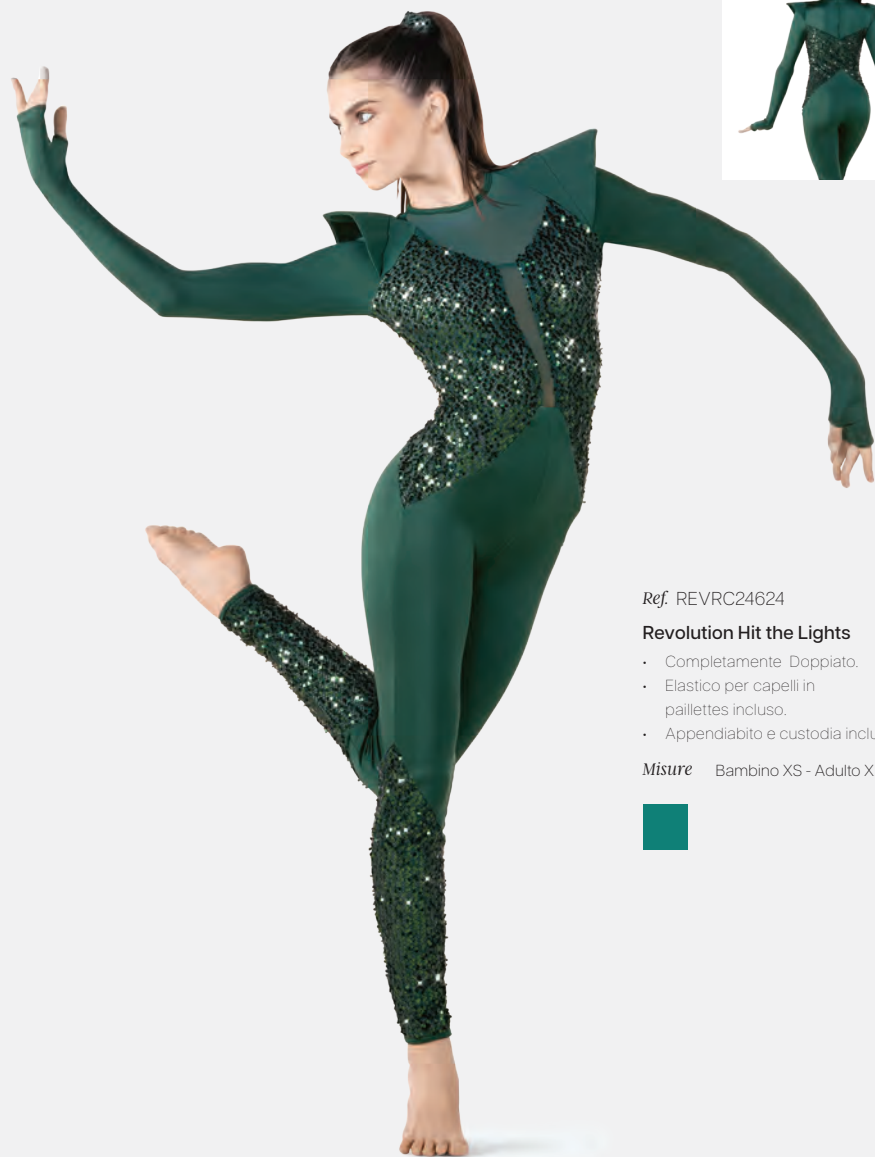

Ref. REVRC24624

Revolution Hit the Lights

- Completamente Doppiato.
- Elastico per capelli in paillettes incluso.
- Appendiabito e custodia inclusi.

Misure Bambino XS - Adulto XXL