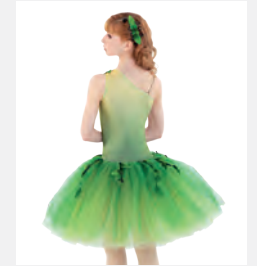

★ **NUOVO**

Ref. REV450

Revolution Enchanted Forest

- Bretella regolabile color nude.
- Slip elasticizzati integrati.
- Copricapo a forma di foglia su pettinino incluso.
- Appendiabito e custodia inclusi.

Misure Bambino S - Adulto XXL