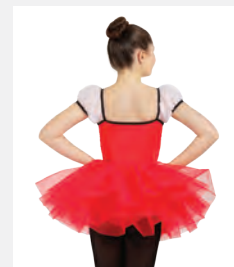

★ **NUOVO**

Ref. FPC26024B-RED

**1st Position Tutù Rosso
Regina di Cuori**

- Corpino con parte anteriore decorata da paillettes.
- Slip incorporato.
- Appendiabito e custodia inclusi.

Misure Bambino S - Adulto XXL