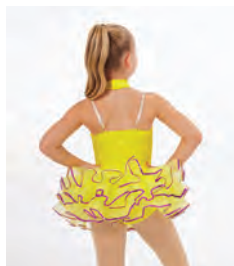

Ref. FPC23059

**1st Position Tutù
Multicolore con Scollo Alto**

- Bretelline regolabili.
- Base body incorporata.
- Appendiabito e custodia inclusi.

Misure Bambino S - XXL