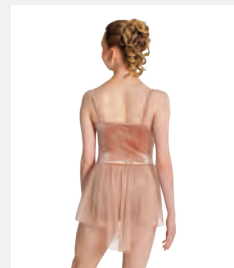

★ **NUOVO**

Ref. FPC26056B-PEA

1st Position Body con Drappeggio Frontale e Bordatura con Applicazioni Color Pesca

- Spalline regolabili.
- Appendiabito e custodia inclusi.

Misure Bambino S - Adulto XXL