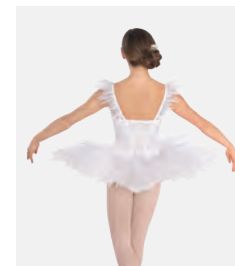

Ref. COTU0070

1st Position Tutù Odette con Orlo a Piuma

- Pettinino con perle incluso, body incorporato.
- Appendiabito e custodia inclusi.

Misure Bambino S - Adulto XL