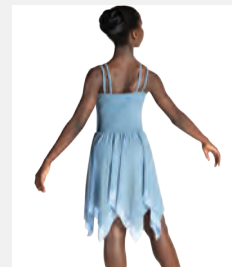

★ NUOVO

Ref. FPC26054A

1st Position Abito a Fazzoletto in Rete Elasticizzata Arricciata

- Doppie spalline regolabili.
- Slip incorporato.
- Appendiabito e custodia inclusi.

Misure Bambino S - Adulto XXL