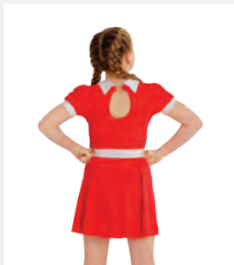

★ **NUOVO**

Ref: FPC26083B-RED

1st Position Mini Abito Rosso con Maniche a Sbuffo e Colletto Peter Pan

- Base body incorporata.
- Appendiabito e custodia inclusi.

Misure Bambino S - Adulto XXL