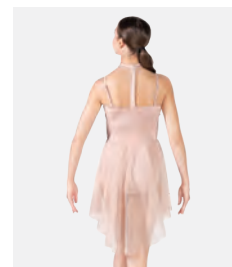

Ref. FPC25060A

1st Position Body con Gonna in Paillettes e Rivestimento in Rete

- Bretelline regolabili.
- Doppiato davanti.
- Slip incorporato.
- Appendiabito e custodia inclusi.

Misure Adulto S - XXL