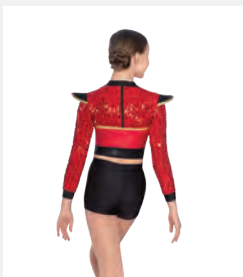

1ST
POSITION®

Ref. COGL0085

**1st Position Giacca da Soldato con
Maniche di Lustrini - Rosso**

- Orlo con frange di paillettes disponibile solo nelle taglie adulti.
- Appendiabito e custodia inclusi.
- Pantaloncini non inclusi.

Misure Bambino M - Adulto XXL

1ST
POSITION®