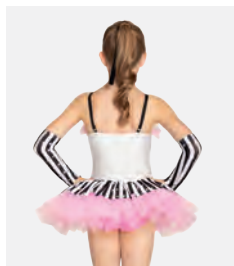

Misure Bambino S - Adulto XXL

Ref. COGL0076

1st Position Body a Pantaloncino e Corpetto con Lustrini

- Appendiabito e custodia inclusi.

Misure Bambino M - Adulto XXL

Ref. FPC24084

1st Position Abito a Righe con Maniche Separate