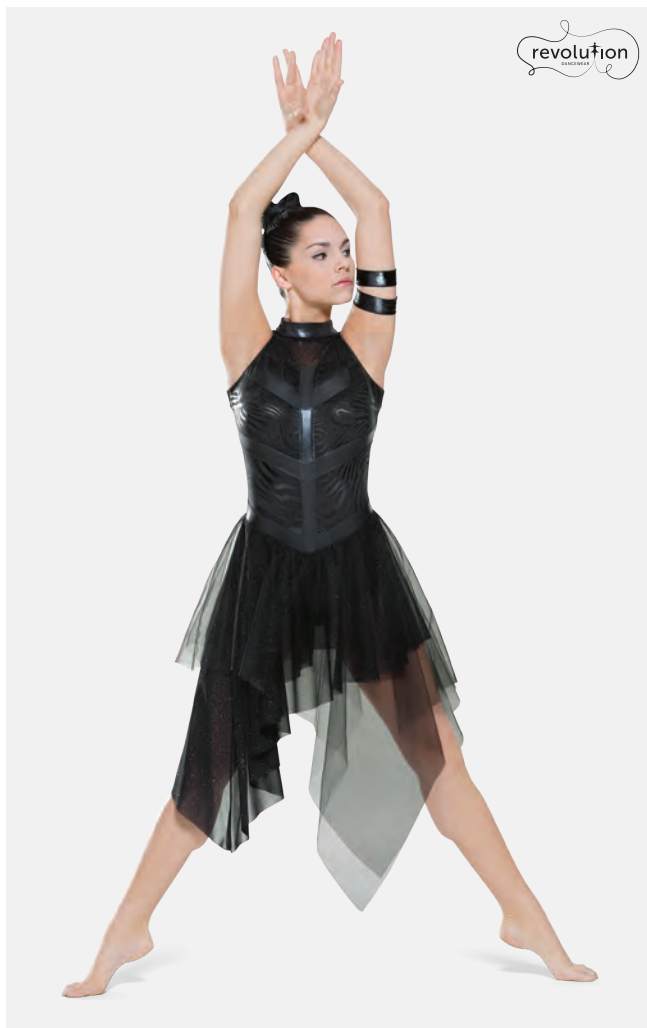

Ref. REVRC17096

Revolution Unsteady

- Slip in spandex incorporati.
- Bracciali inclusi.
- Appendiabito e custodia inclusi.

Misure Bambino XS - Adulto XXL