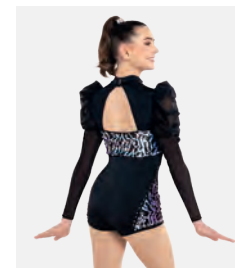

Misure Bambino S - XXL

Ref. REVRC24605

Revolution In Control

- Pantaloncini in spandex incorporati.
- Completamente Doppiato.
- Fermacapelli in metallo incluso.
- Appendiabito e custodia inclusi.

Misure Bambino XS - Adulto XXL