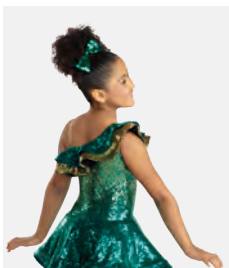

Revolution Heart and Soul

- Bretelline regolabili.
- Slip in spandex incorporati.
- Fiocco per capelli in paillettes con clip inclusa.
- Appendiabito e custodia inclusi.

Misure Bambino S - XXL