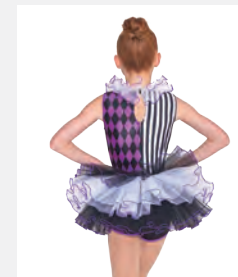

Ref. FPC25064B

**1st Position Tutù' da Circo
con Colletto a Volant**

- Cinque strati.
- Slip incorporato.
- Appendiabito e custodia inclusi.

Misure Bambino S - XXL