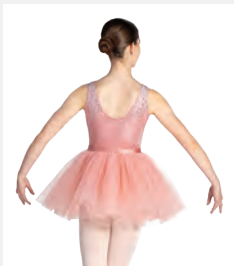

1ST POSITION®

★ NUOVO

Ref. FPC26011A

1st Position Tutù con Scollo a V in Velour e Paillettes

- Tre strati.
- Slip incorporato.
- Appendiabito e custodia inclusi.

Misure Bambino S - Adulto XXL

1ST POSITION®