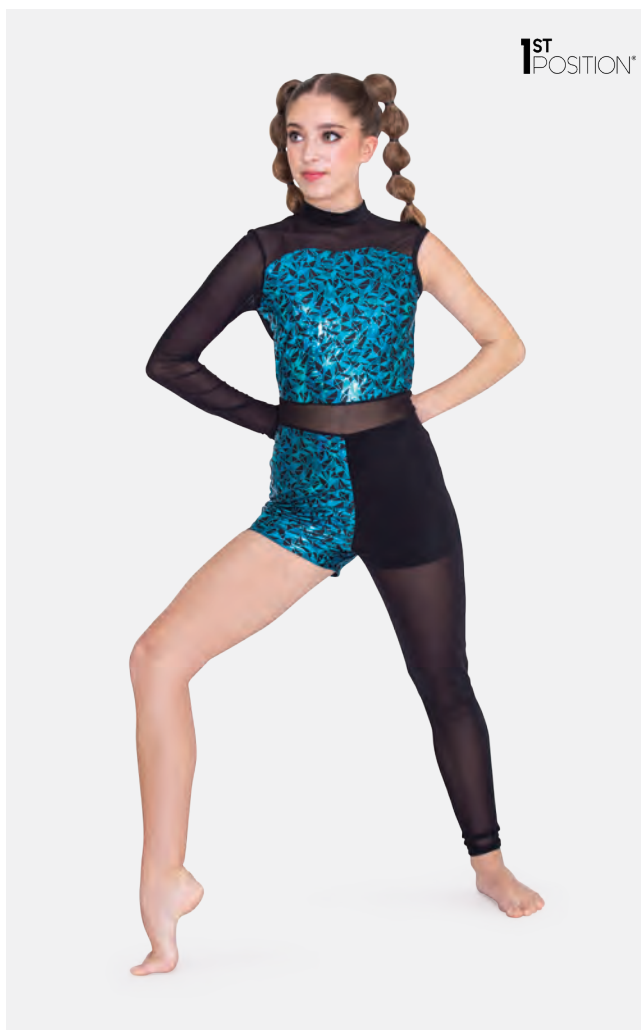

1ST POSITION®