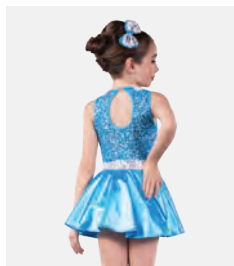

Misure Bambino S - Adulto XXL

★ NUOVO

Ref: FPC26020A

1st Position Abito Shift con Paillettes Quadrate

- Base a tutina corta incorporata.
- Appendiabito e custodia inclusi.

Misure Bambino S - XXL

Ref. COGL0052