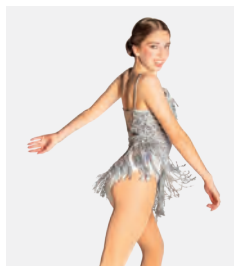

Ref. COGL0121

1st Position Abito Glitz con Frange di Lustrini

- Body incorporato.
- Appendiabito e custodia inclusi.

Misure Bambino L - Adulto XXL