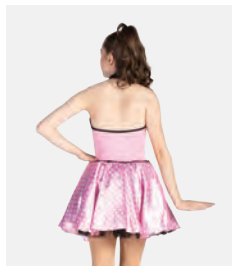

Ref. FPC24078

1st Position Abito con Collo Halterneck a Pois Anni 50

- Doppiato davanti.
- Slip incorporato.
- Appendiabito e custodia inclusi.

Misure Bambino S - Adulto XXL