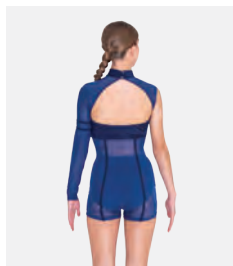

Ref. FPC25107B

1st Position Unitard in Rete con Manica Singola e Profilo Cordonato

- Fornito con pantaloni separati.
- Appendiabito e custodia inclusi.

Misure Bambino S - Adulto XXL