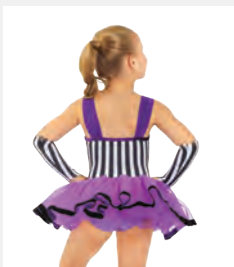

★ **NUOVO**

Ref: FPC26038B-PUR

**1st Position Tutù Viola con
Corpetto a Righe e Guanti**

- Spalline regolabili.
- Slip incorporato.
- Appendiabito e custodia inclusi.

Misure Bambino S - Adulto XXL

Ref: FPC25008A

**1st Position Tutù
Monocromatico con
Corpetto di Paillettes**

- Spalline regolabili.
- Doppiato davanti.
- Slip incorporato.
- Appendiabito e custodia inclusi.

Misure Bambino S - Adulto XXL