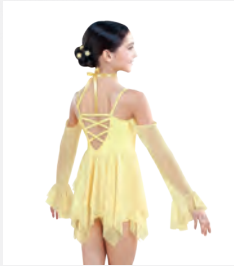

★ **NUOVO**

Ref. REVRC25739

**Revolution Goodbye
Yellow Brick Road**

- Spalline in spandex elasticizzato incorporate.
- Pantaloncini in spandex integrati.
- Tre forcine a forma di fiore e nastro di raso inclusi.
- Appendiabito e custodia inclusi.

Misure Bambino XS - Adulto XXL