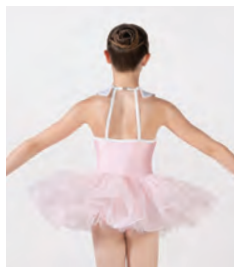

Ref. FPC25010A

1st Position Tutù con Corpetto in Paillettes e Colletto

- Doppiato davanti.
- Slip incorporato.
- Appendiabito e custodia inclusi.

Misure Bambino S - XXL