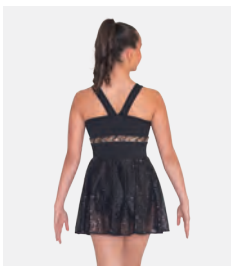

Ref. FPC25073B

**1st Position Mini abito
con Paillettes in Blocchi**

- Slip incorporato.
- Appendiabito e custodia inclusi.

Misure Bambino S - Adulto XXL

Ref. FPC24033

**1st Position Body con Gonna Peplo e Maniche
Raglan con Dettaglio Giacca sul Davanti**

- Accessorio capelli in tessuto coordinato incluso.
- Appendiabito e custodia inclusi.

Misure Bambino S - Adulto XXL