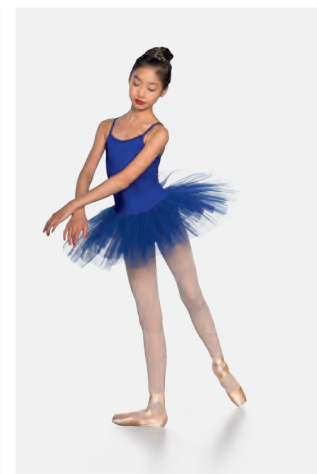

1ST POSITION®

Ref. COTU0021C

1st Position Tutù 5 Veli

- Nylon/Elastane.
- Parte frontale doppiata.

Misure Bambino 3-5, 6-8, 9-11, 12-13
Adulto S, M, L