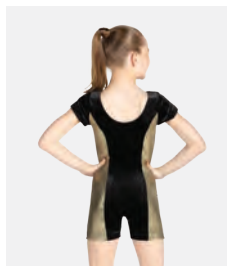

Ref. FPC24056

**1st Position Tutina con
Pannelli a Contrasto**

- Pannelli laminati in oro.
- Appendiabito e custodia inclusi.

Misure Bambino S - Adulto XXL