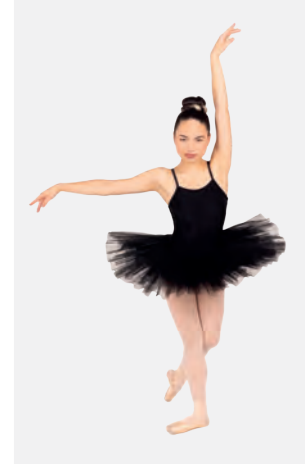

1ST POSITION®

Ref. COTU0021C

1st Position Tutù 5 Veli

- Nylon/Elastane.
- Parte frontale doppiata.

Misure Bambino 3-5, 6-8, 9-11, 12-13
Adulto S, M, L