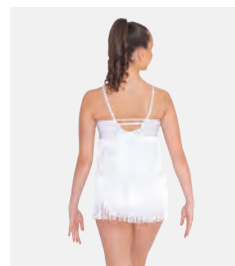

Misure Bambino S - Adulto XXL

Ref. COGL0083

1st Position Body a Pantaloncino con Decorazione Frontale e Papillon

- Appendiabito e custodia inclusi.
- Papillon in paillettes incluso.

Misure Bambino S - Adulto XXL