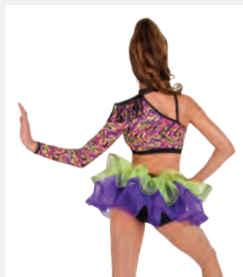

1ST
POSITION®

★ **NUOVO**

Ref. FPC26051A

**1st Position Tutù con Orlo Arricciato
e Crop Top Asimmetrico Separato**

- Spalline regolabili.
- Gonna tutu integrata su pantaloni.
- Appendiabito e custodia inclusi.

Misure Bambino S - Adulto XXL

revolution
DANCE