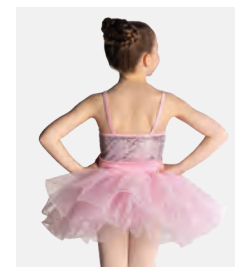

- Polsini separati inclusi.
- Base del body attaccata.
- Appendiabito e custodia inclusi.

Misure Bambino S - XXL

Ref. COGL0087

1st Position Vestito Sfarzoso con Lustrini "Zucchero Filato"

- Body incorporato.
- Appendiabito e custodia inclusi.