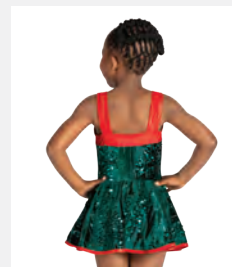

**1st Position Tutù
Sfarzoso Candy Cane**

- Fiocco fisso in vita.
- Slip incorporato.
- Appendiabito e custodia inclusi.

Misure Bambino S - XXL