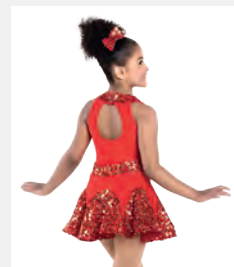

- Due pezzi.
- Appendiabito e custodia inclusi.

Misure Bambino S - Adulto XXL

★ **NUOVO**

Ref: REVRC21560

Revolution Live It Up

- Pantaloncini in spandex incorporati.
- Fiocco per capelli con paillettes e clip incluso.
- Appendiabito e custodia inclusi.