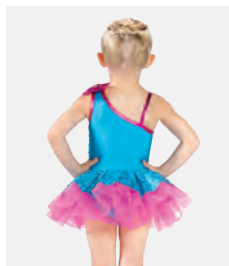

Misure Bambino S - XXL

Ref. FPC25034A

**1st Position Tutù Peplo con
Paillettes Monospalla**

- Doppio strato.
- Slip incorporato.
- Appendiabito e custodia inclusi.

Misure Bambino S - XXL

Ref. REVRC23966

Revolution Dance With Me