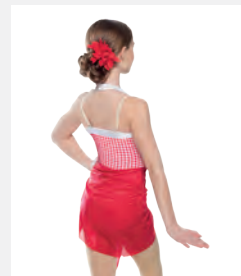

Misure Bambino S - Adulto XXL

revolution

★ NUOVO

Ref. REVRC19736

Revolution Bathing Beauty

- Spalline regolabili e staccabili.
- Accessori inclusi: copricapo floreale con clip, pallone da spiaggia e occhiali da sole.
- Appendiabito e custodia inclusi.