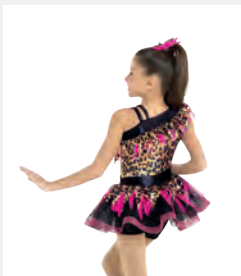

Ref. REVRC22699

Revolution Hop To It

- Slip elasticizzati integrati.
- Cerchietto con orecchie e maniche inclusi.
- Appendiabito e custodia inclusi.

Misure Bambino XS - Adulto XXL

revolution
DANCEWEAR

★ NUOVO