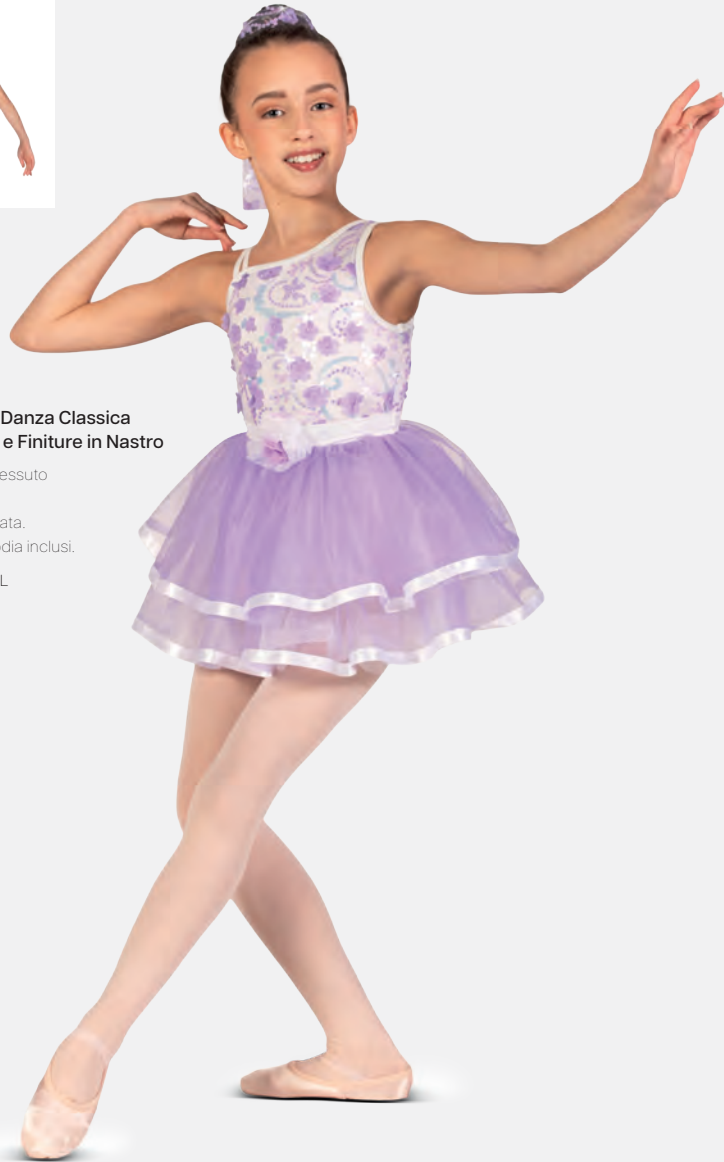

Ref. FPC24012

**1st Position Abito da Danza Classica
con Texture Floreale e Finiture in Nastro**

- Fascia per capelli in tessuto coordinato inclusa.
- Base del body attaccata.
- Appendiabito e custodia inclusi.

Misure Bambino S - XXL