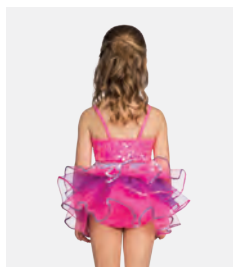

Ref. COGL0078

1st Position Tutù Sfarzoso Luccicante con Lustrini – Rosa/Lilla

- Fascia capelli brillante inclusa.
- Appendiabito e custodia inclusi.

Misure Bambino S - XXL