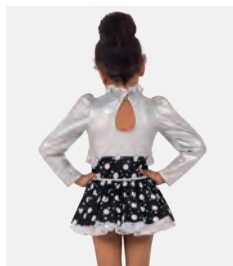

Misure Bambino S - Adulto XXL

1ST
POSITION®

Ref. COGL0125

**1st Position Body Glitz in Pizzo e Paillettes
con Gonna Svolazzante**

- Appendiabito e custodia inclusi.

Misure Bambino L - Adulto XXL

1ST
POSITION®