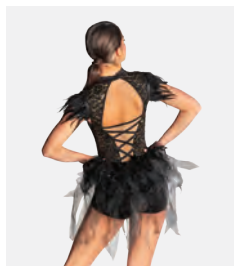

Ref. COGL0125

**1st Position Body Glitz in Pizzo e Paillettes
con Gonna Svolazzante**

- Appendiabito e custodia inclusi.

Misure Bambino L - Adulto XXL