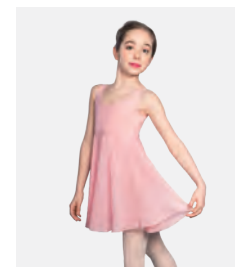

1st Position Abito Lirico con Schiena Scoperta e Ali

- Spilla in strass inclusi.
- Body incorporato.
- Ali staccabili.
- Appendiabito e custodia inclusi.

Misure Bambino S - Adulto XXL

Ref. DW08

1st Position Abito "Amelia" Stile Impero