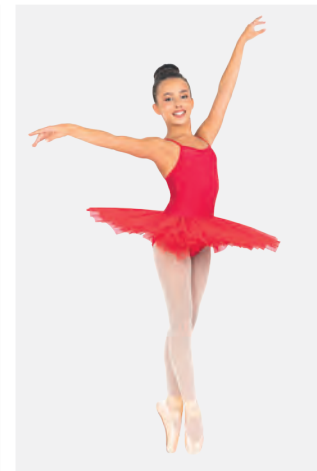

1ST POSITION®

Ref. COTU0021C

1st Position Tutù 5 Veli

- Nylon/Elastane.
- Parte frontale doppiata.

Misure Bambino 3-5, 6-8, 9-11, 12-13
Adulto S, M, L