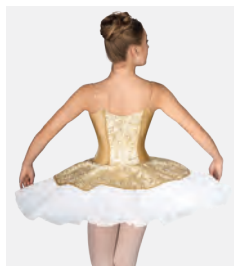

Ref. COTU0057

1st Position Prestige Corpetto Floreale in Tessuto con Gonna Separata

- Bretelline removibili.
- Appendiabito e custodia inclusi.
- Tutulette non incluso.

Misure Bambino L - Adulto XL