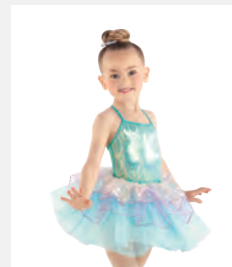

Ref. REVRC23966

Revolution Dance With Me

- Slip in spandex incorporati.
- Copricapo con clip inclusa.
- Appendiabito e custodia inclusi.

Misure Bambino XS - XXL

★ **NUOVO**

Ref. REVRC23526

Revolution Kiss the Girl

- Body tre pezzi, gonna da Danza Classica e gonna per jazz & tip tap.
- Inclusi colletto in spandex con pois metallizzati, molletta e copricapo con clip.
- Appendiabito e custodia inclusi.

Misure Bambino S - XXL