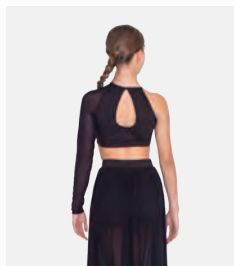

Ref. FPC25108B

1st Position Gonna in Rete con Spacco e Top Corto Separato

- Due pezzi.
- Top corto Doppiato davanti.
- Gonna su pantaloncini elasticizzati.
- Appendiabito e custodia inclusi.

Misure Bambino S - Adulto XXL