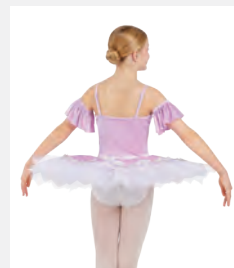

★ **NUOVO**

Ref. FPC26006B-LIL

1st Position Tutù Lilla con Applicazioni e Polsini Coordinati

- Spalline regolabili.
- Slip incorporato.
- Appendiabito e custodia inclusi.

Misure Bambino S - Adulto XXL