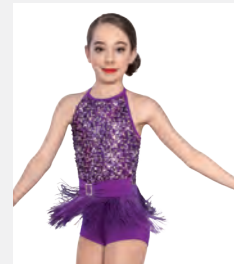

Ref. COGL0076

1st Position Body a Pantaloncino e Corpetto con Lustrini

- Appendiabito e custodia inclusi.

Misure Bambino M - Adulto XXL