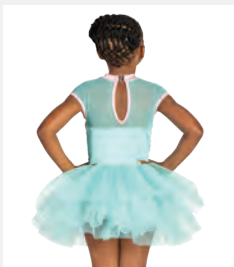

Misure Bambino S - Adulto XXL

Ref. COGL0118

1st Position Tutina Glitz a Collo Alto con Gonna in Tulle Arruffata

- Appendiabito e custodia inclusi.

Misure Bambino M - Adulto XXL

★ **NUOVO**

Ref. FPC26022A

**1st Position Tutù
Testurizzato in Paillettes**