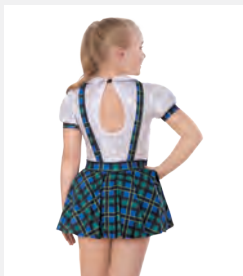

1ST
POSITION®