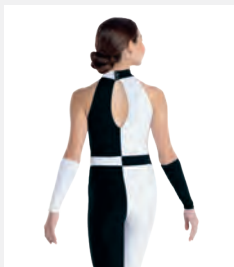

Tailles Enfant S - Adulte XXL

1ST POSITION®

Ref. FPC25088B

1st Position Deux-Pièces Asymétrique avec Empiècements en Sequins

- Bretelle ajustable.
- Livré sur cintre dans une housse à vêtement gratuite.

Tailles Enfant S - Adulte XXL