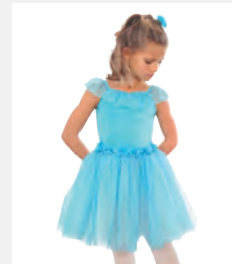

Revolution "Just The Beginning"

- Culotte en spandex intégrée.
- Coiffe à fleurs pour chignon incluse.
- Livré sur un cintre dans une housse à vêtements gratuite

Tailles Enfant XS - Adulte XXL