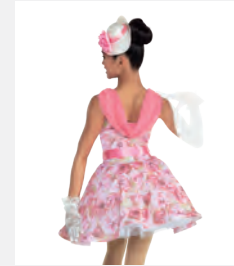

★ NOUVEAUX

Ref: REVRC21582

Revolution "Sunday Best"

- Short en spandex avec ceinture intégrée.
- Chapeau avec fleur attachée, épingles à cheveux et gants en dentelle inclus.
- Livré sur cintre dans une housse à vêtements gratuite.

Tailles : Enfant XS - Adulte XXL