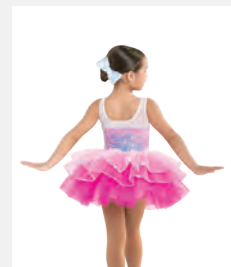

★ **NOUVEAUX**

Ref. REVRC26876

Revolution "Choose To Shine"

- Culotte en spandex intégrée.
- Nœud à cheveux avec pince inclus.
- Livré sur cintre dans une housse à vêtements gratuite.

Tailles *Enfant XS - XXL*