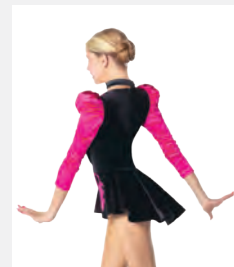

Tailles *Enfant S - Adulte XXL*

★ **NOUVEAUX**

Ref. REVRC25775

Revolution "Read My Mind"

- Doublé sur le devant.
- Serre-tête en strass inclus.
- Livré sur cintre dans une housse à vêtements gratuite.

Tailles *Enfant XS - Adulte XXL*