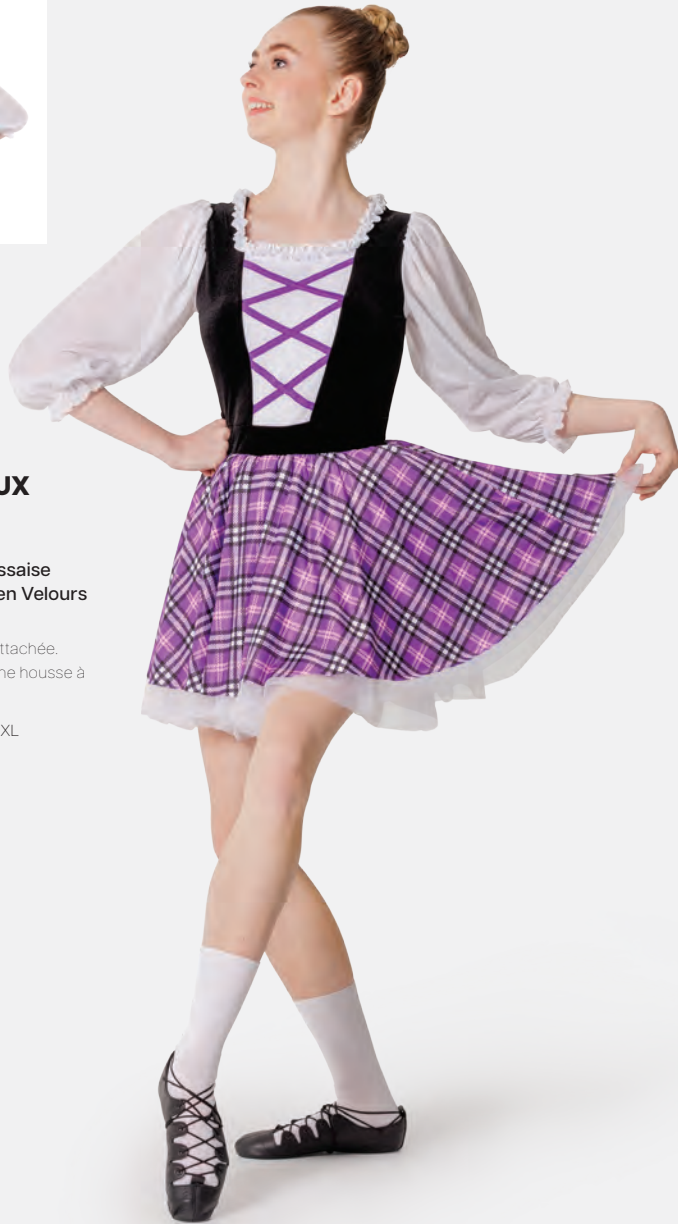

★ NOUVEAUX

Ref. FPC26078B-PUR

**1st Position Robe Écossaise
Violette avec Corset en Velours**

- Doublé à l'avant.
- Base de justaucorps attachée.
- Livré sur cintre dans une housse à vêtements gratuite.

Tailles *Enfant S - Adulte XXL*