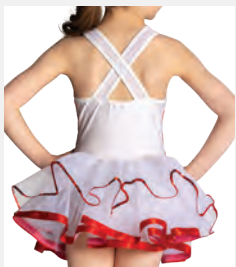

★ **NOUVEAUX**

Ref. FPC26046A

**1st Position Tutu Sucre
d'Orge Scintillant**

- Nœud fixe à la taille.
- Base de justaucorps attachée.
- Livré sur cintre dans une housse à vêtements gratuite.

Tailles Enfant S - XXL

Ref. FPC26067A

**1st Position Robe
Saisonnière Brillante**

- Jupe en velours à sequins à une seule épaisseur.
- Base de justaucorps attachée.
- Livrée sur un cintre dans une housse à vêtements gratuite.

Tailles Enfant S - Adulte XXL