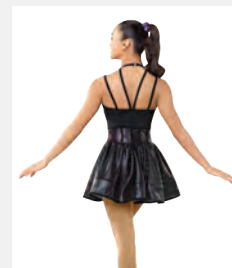

★ NOUVEAUX

Ref. REVRC25764

Revolution "Like This Like That"

- Bretelles en spandex attachées.
- Short en spandex intégré.
- Manchette pour queue de cheval à sequins incluse.
- Livré sur cintre dans une housse à vêtements gratuite.

Tailles : Enfant XS - Adulte XXL