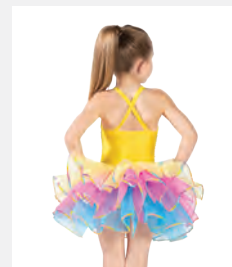

**1st Position Robe Multicolore
avec Ourlet Effet Métallique**

- Coiffe en tissu assortie incluse.
- Bretelles réglables.
- La base du justaucorps est attachée.
- Livré sur cintre dans une housse à vêtement gratuite.

Tailles Enfant S - XXL