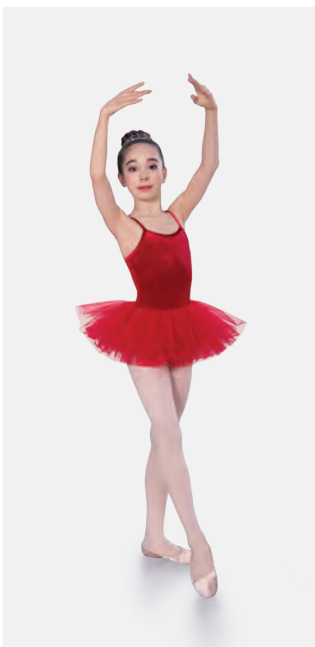

Ref. COTU0059

1st Position Tutu Velours Basic

- 4 épaisseurs.
- Accessoire non inclus.

Tailles Enfant 3-5, 6-8, 9-11, 12-13