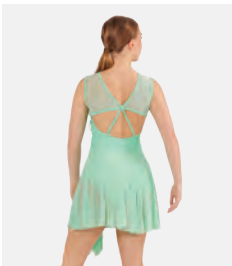

Ref. COLD0060

**1st Position Robe Lyrique
Verte à Broderie Florale**

- Base de justaucorps attachée.
- Livré sur cintre dans une housse à vêtement gratuite.
- Accessoire pour cheveux non inclus.

Tailles Enfant M - Adulte XXL