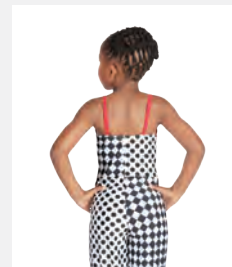

★ NOUVEAUX

Ref. FPC26045A

**1st Position Imprimé
Harlequin Une Pièce**

- Bretelles réglables.
- Bordure à pompons fixe.
- Livré sur un cintre dans une housse de vêtements gratuite.

Tailles Enfant S - Adulte XXL