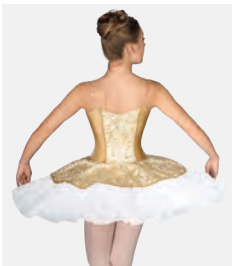

Ref. COTU0057

**1st Position Prestige Corsage Tissé
Fleuri avec Jupe Séparée**

- Bretelles détachables.
- Livré sur cintre dans une housse à vêtements gratuite.
- Tutu non inclus.

Tailles Enfant L - Adulte XL