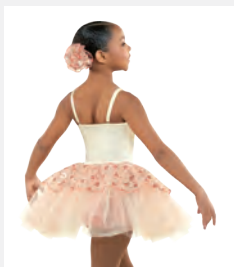

Tailles Enfant XS - Adulte XXL

★ NOUVEAUX

Ref. REVRC25796

Revolution "Perfect Day"

- Bretelles réglables attachées.
- Culotte en spandex intégrée.
- Coiffe avec clip incluse.
- Livré sur cintre dans une housse à vêtements gratuite.