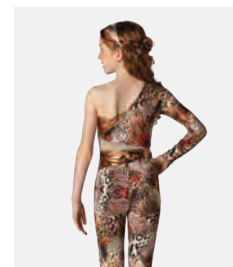

Tailles Enfant S - Adulte XXL

Ref. FPC23037

**1st Position Combinaison
Asymétrique à Empiècements
Contrastés**

- Bandeau assorti inclus.
- Bretelles réglables.
- Livré sur cintre dans une housse à vêtement gratuite.