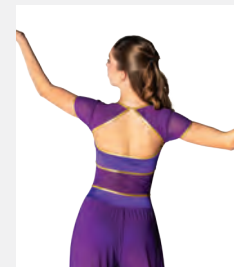

**1st Position Robe Style
Espagnol avec Veste Séparée**

- Bretelles réglables.
- Base de justaucorps attachée.
- Livré sur cintre dans une housse à vêtements gratuite.

Tailles *Enfant S - Adulte XXL*