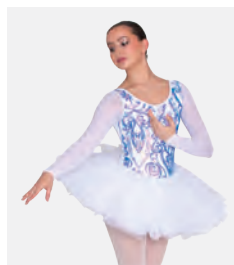

1ST
POSITION®

Ref. FPC24035

1st Position Tutu à Manches Longues en Résille Fine et à Sequins

- Coiffe en tissu assortie incluse.
- La base du justaucorps est attachée.
- Livré sur cintre dans une housse à vêtement gratuite.

Tailles   Enfant S - Adulte XXL