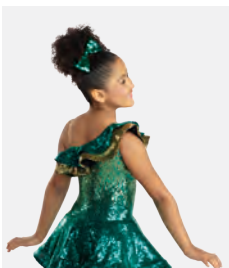

Revolution "Heart and Soul"

- Bretelle réglable.
- Short en spandex attaché.
- Noeud en sequins avec pince à cheveux inclus.
- Fourni sur un cintre dans un sac à vêtements gratuit.

Tailles Enfant S - XXL