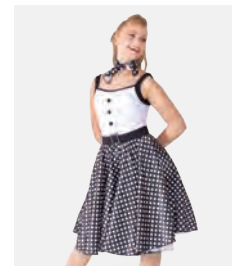

Ref. FPC25114B

**1st Position Robe à Pois
Rock and Roll**

- Doublée sur le devant.
- Jupe à deux épaisseurs.
- La base du justaucorps est attachée.
- Livré sur cintre dans une housse à vêtements gratuite.

Tailles Enfant S - Adulte XXL