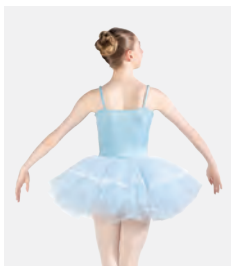

Ref. FPC25009A

1st Position Tutu à Sequins Pincé sur le Devant avec Bordure en Dentelle

- Doublé sur le devant.
- La base du justaucorps est attachée.
- Livré sur cintre dans une housse à vêtements gratuite.

Tailles Enfant S - Adulte XXL