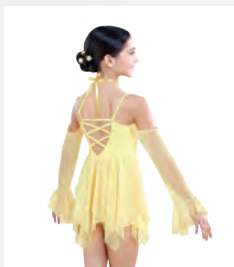

★ NOUVEAUX

Ref. REVRC25739

**Revolution "Goodbye
Yellow Brick Road"**

- Bretelles élastiques en spandex.
- Short en spandex intégré.
- Trois épingles à cheveux fleuries et ruban en satin inclus.
- Livré sur cintre dans une housse à vêtements gratuite.

Tailles Enfant XS - Adulte XXL