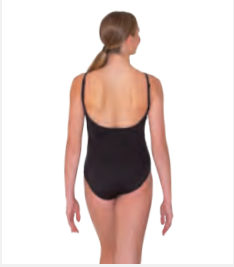

Ref: FPC25056B

1st Position Justaucorps à Sequins sur le Devant

- Bretelles réglables.
- Doublé sur le devant.
- Livré sur cintre dans une housse à vêtements gratuite.

Tailles: Enfant S - Adulte XXL