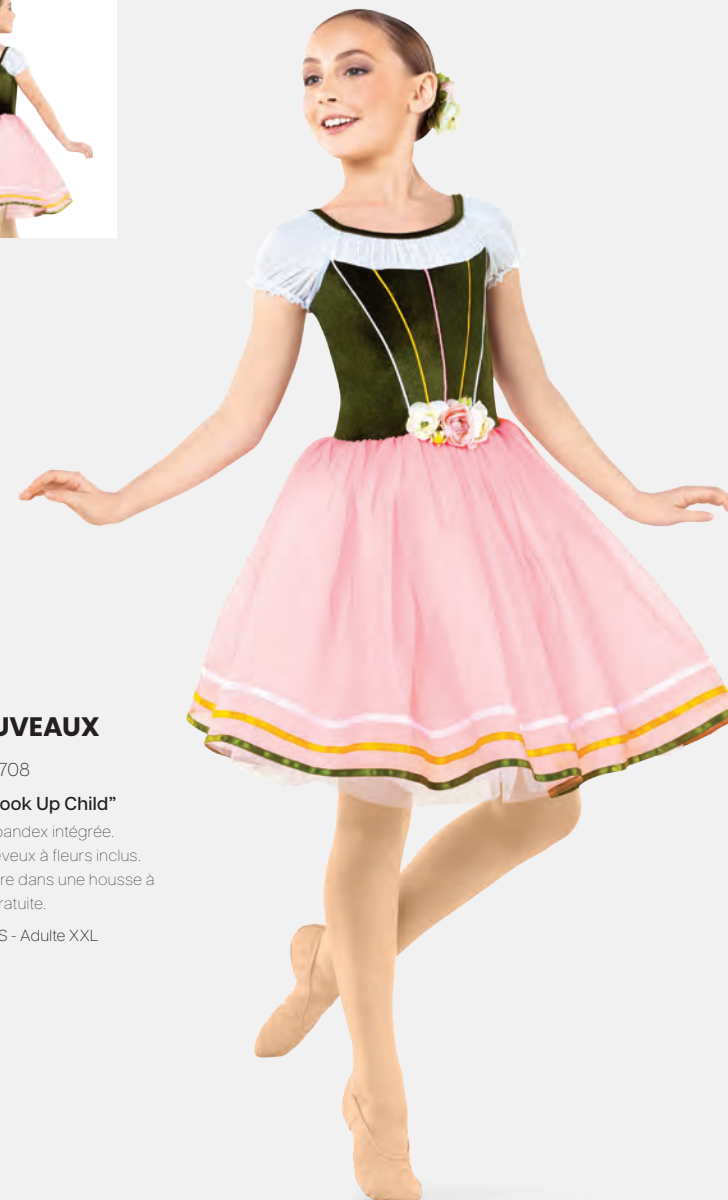

★ NOUVEAUX

Ref. REVRC25708

Revolution "Look Up Child"

- Culotte en spandex intégrée.
- Peigne à cheveux à fleurs inclus.
- Livré sur cintre dans une housse à vêtements gratuite.

Tailles Enfant XS - Adulte XXL