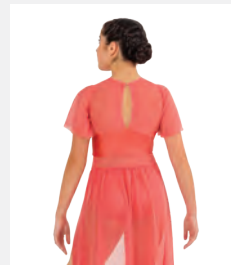

Tailles Adulte S - XXL

1ST
POSITION*

★ NOUVEAUX

Ref. FPC26049B-COR

1st Position Robe Longue en Maille Extensible à Manches Flottantes Corail

- Une seule épaisseur.
- Base de justaucorps attachée.
- Livré sur cintre dans une housse à vêtements gratuite.