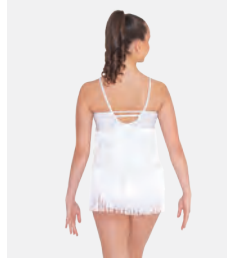

1ST
POSITION®

Ref. COGL0083

1st Position Justaucorps Francé avec Boutons et Noeud Papillon Intégré

- Livré sur un cintre dans housse gratuite.
- Noeud papillon amovible à paillettes inclus.

Tailles Enfant S - Adulte XXL

1ST
POSITION®

Ref. FPC25065B

1st Position Mini Robe à Franges Superposées

- Bretelles réglables.
- Doublée sur le devant.
- La base du justaucorps est attachée.
- Livré sur cintre dans une housse à vêtements gratuite.

Tailles Enfant S - Adulte XXL