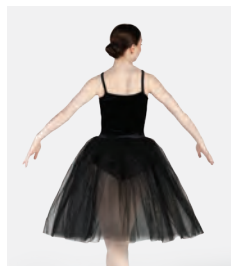

Ref. COBD0008

1st Position Tutu Romantique en Velours et Tulle Brillant

- Base de justaucorps attachée.
- Livré sur cintre dans une housse à vêtements gratuite.

Tailles **Enfant L - Adulte XL**