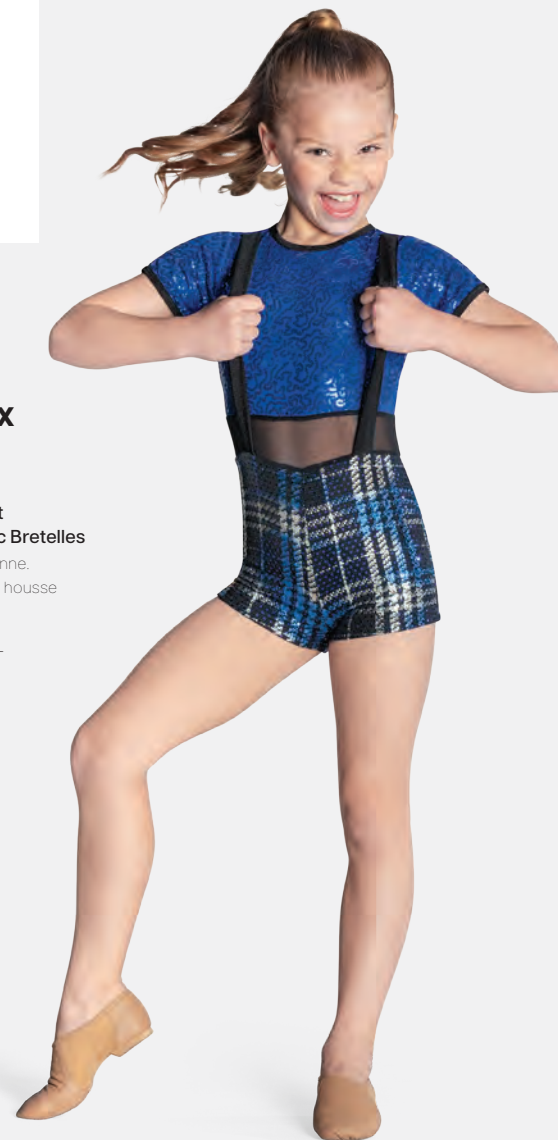

**1st Position Combishort
Écossaise Brillante avec Bretelles**

- Bretelles fixes en élasthanne.
- Livré sur cintre dans une housse à vêtements gratuite.

Tailles: Enfant S - Adulte XXL