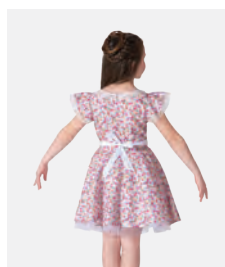

Ref. FPC25105B

**1st Position Tablier à Fleurs
avec Pincés**

- Tablier séparé.
- Jupe à deux épaisseurs.
- Livré sur cintre dans un sac à vêtements gratuit.

Tailles *Enfant S - Adulte XXL*