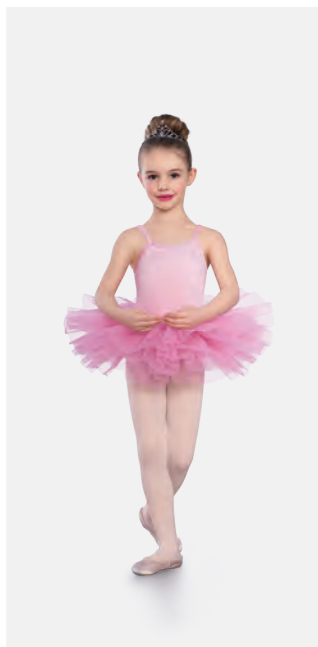

Ref. COTU0059

1st Position Tutu Velours Basic

- 4 épaisseurs.
- Accessoire non inclus.

Tailles Enfant 3-5, 6-8, 9-11, 12-13