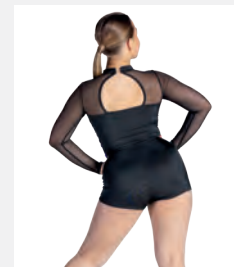

★ NOUVEAUX

Ref. FPC26015A

1st Position Combishort Manches Longues à Sequins avec Encolure Décorative

- Manches en maille extensible avec boucles pour les doigts.
- Livré sur cintre dans une housse à vêtements gratuite.

Tailles Enfant S - Adulte XXL