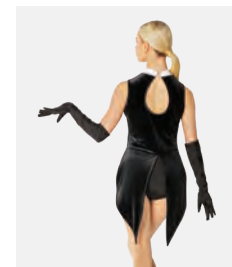

★ NOUVEAUX

Ref. FPC26039B

**1st Position Justaucorps
Smoking en Velours avec Gants**

- Corsage en velours doublé à l'avant.
- Gants à longueur coude inclus.
- Livré sur un cintre dans une housse à vêtements gratuite.

Tailles *Enfant S - Adulte XXL*