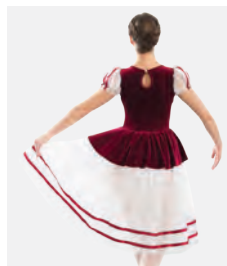

Tailles Adulte S - XXL

1ST
POSITION®

Ref. COBD0002

**1st Position Robe de Ballet
avec Corset en Velours**

- Base de justaucorps attachée.
- Livré sur cintre dans une housse à vêtements gratuite.

Tailles Enfant M - Adulte L