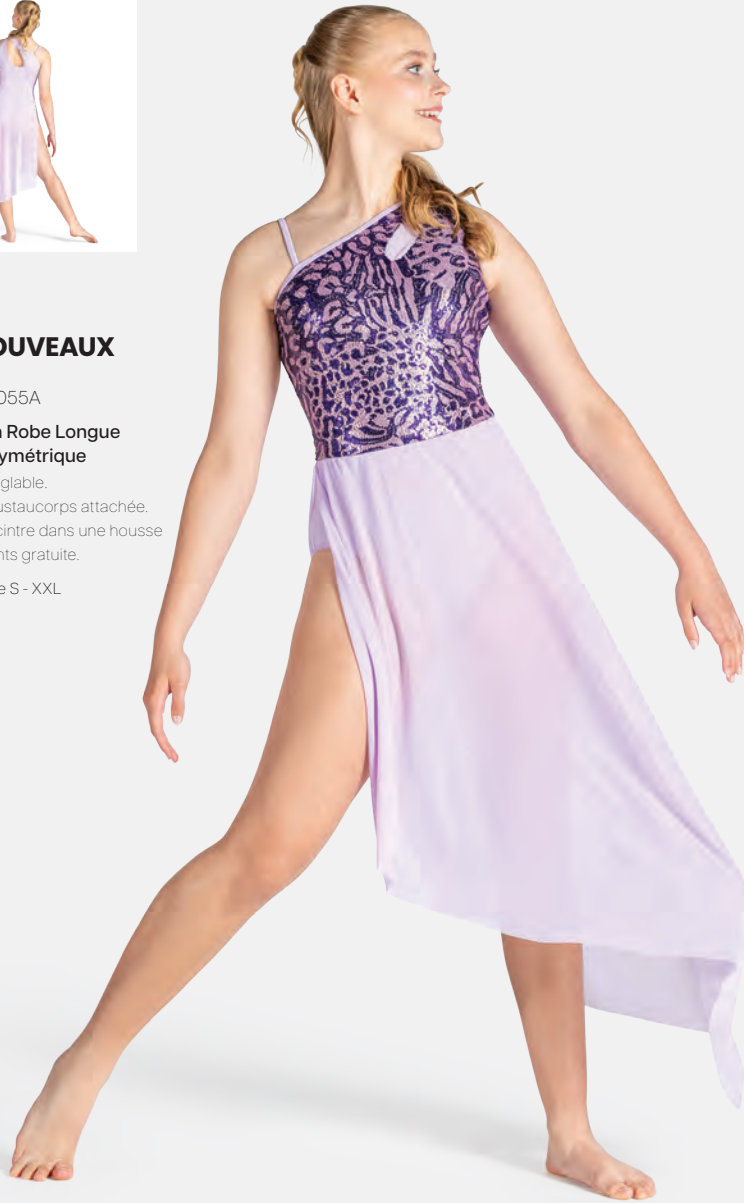

**1st Position Robe Longue
Fendue Asymétrique**

- Bretelle réglable.
- Base de justaucorps attachée.
- Livré sur cintre dans une housse à vêtements gratuite.

Tailles Adulte S - XXL