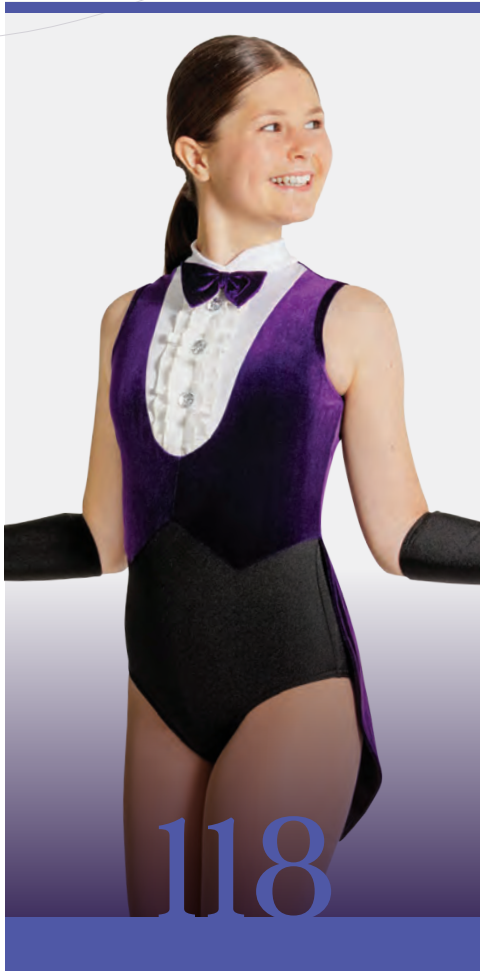

Sommaire

Jazz et Music-Hall