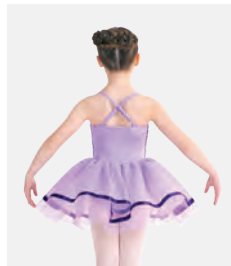

Ref. FPC25077B

1st Position Robe de Danse Classique avec Empiècements en Sequins

- Bretelles croisées réglables dans le dos.
- La base du justaucorps est attachée.
- Livré sur cintre dans une housse à vêtements gratuite.

Tailles **Enfant S - Adulte XXL**