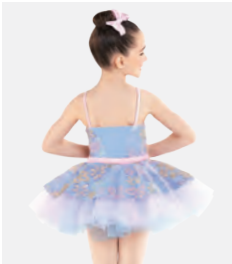

Ref. REVRC23980

Revolution "See You Soon"

- Culotte en élastane attachée.
- Attache de cheveux avec pince incluse.
- Livré sur cintre dans une housse à vêtement gratuite.

Tailles Enfant XS - XXL