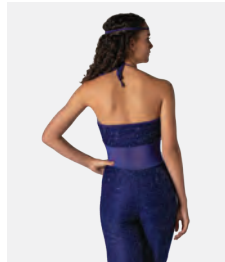

1ST
POSITION®

Ref. FPC23022

**1st Position Combishort à
Impression Numérique**

- Bandeau assorti inclus.
- Livré sur cintre dans une housse à vêtements gratuite.

Tailles Enfant S - Adulte XXL

1ST
POSITION®

Ref. FPC23013

**1st Position Combinaison Scintillante à
Empiècements en Résille Fine**

- Bandeau assorti inclus.
- Encolure licou à nouer soi-même.
- Livré sur cintre dans une housse à vêtement gratuite.

Tailles Enfant XL - Adulte XXL