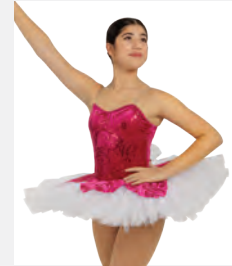

NOUVELLE
COULEUR

Ref. COTU0058

**1st Position Tutu Pétales
Velours à Sequins**

- Bretelles réglables.
- Fourni sur cintre dans une housse gratuite.
- Diadème non inclus.

Tailles Enfant S - Adulte XXL