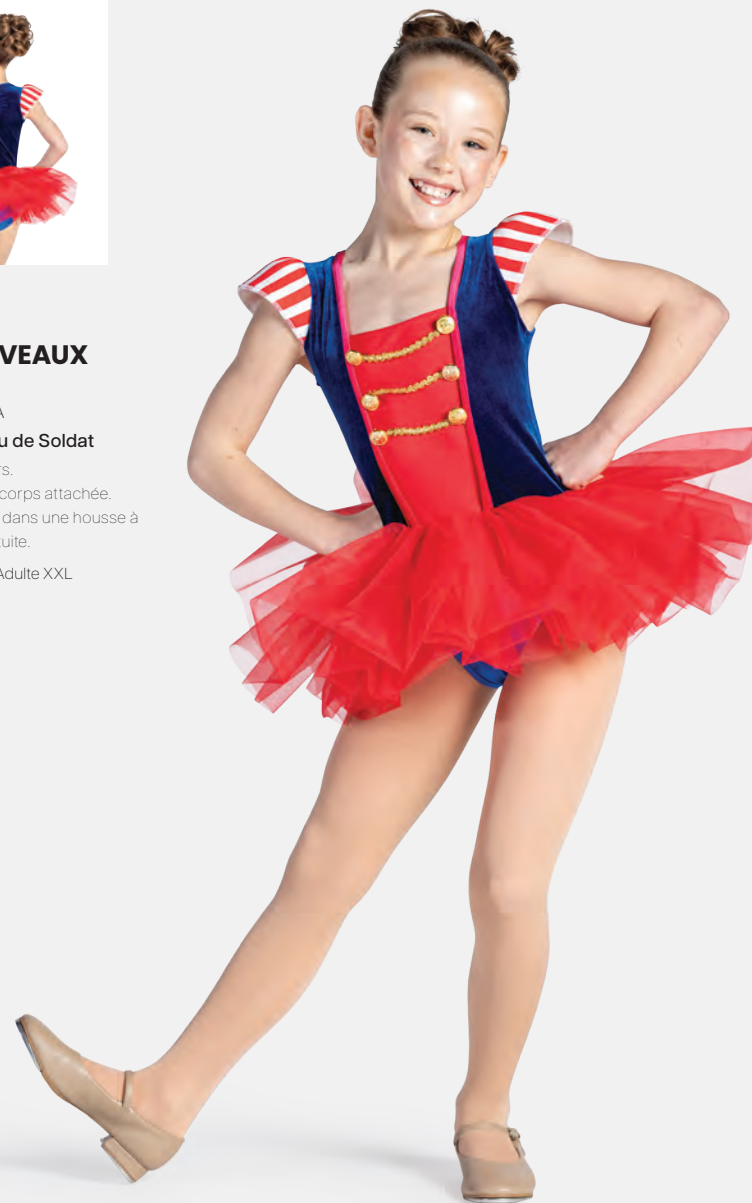

★ NOUVEAUX

Ref. FPC26069A

1st Position Tutu de Soldat

- Trois épaisseurs.
- Base de justaucorps attachée.
- Livré sur cintre dans une housse à vêtements gratuite.

Tailles Enfant S - Adulte XXL