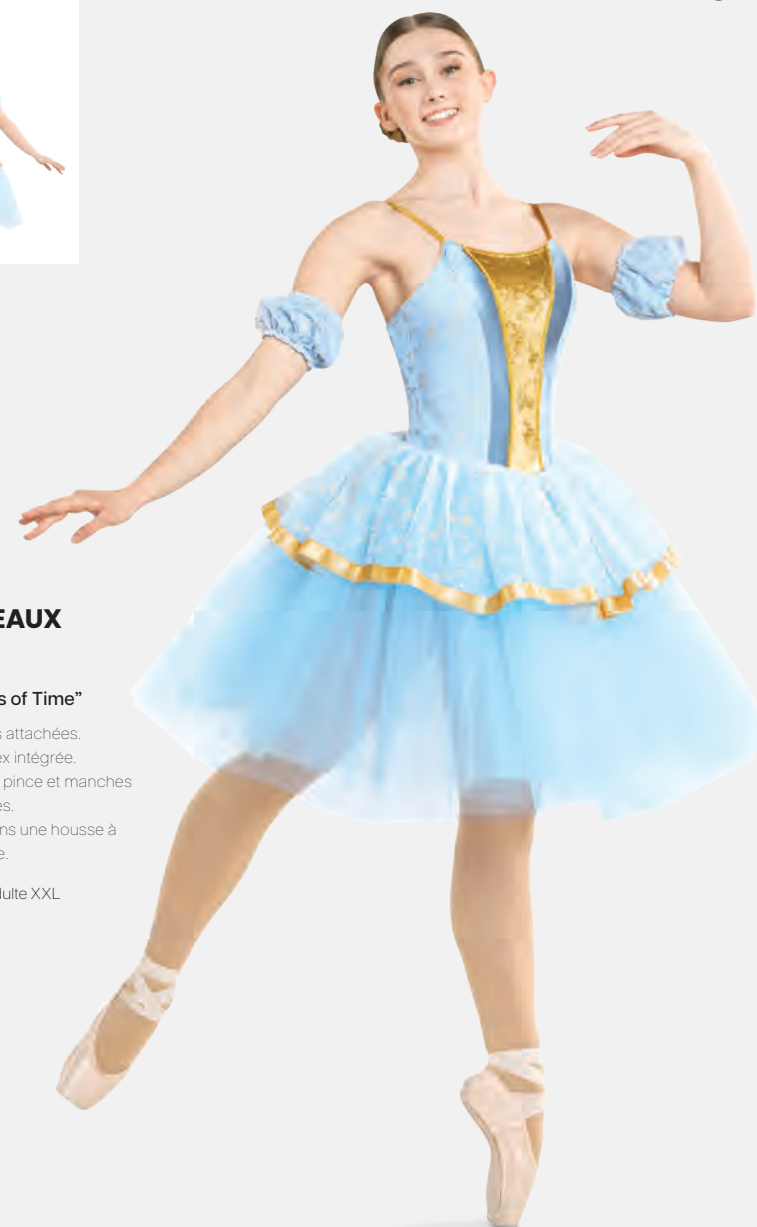

★ NOUVEAUX

Ref. REVRC26890

Revolution "Hands of Time"

- Bretelles réglables attachées.
- Culotte en spandex intégrée.
- Coiffe florale avec pince et manches bouffantes incluses.
- Livré sur cintre dans une housse à vêtements gratuite.

Tailles Enfant XS - Adulte XXL