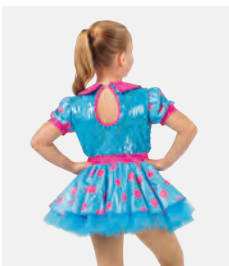

Tailles Enfant XS - Adulte XXL

NOUVELLE
COULEUR

Ref. COGL0057

Robe Charleston Ornée de Paillettes

Tailles Enfant S - Adulte XL

1ST
POSITION®

1ST
POSITION®

Ref. FPC23058