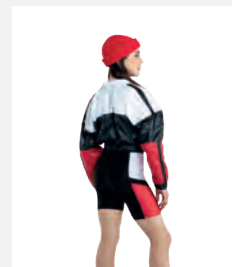

★ NOUVEAUX

Ref: REVRC22806

Revolution "Work Hard Play Hard"

- Ensemble trois pièces composé d'un haut brassière, d'un short et d'une veste.
- Bonnet inclus. Livré sur un cintre dans une housse à vêtements gratuite.

Tailles: Enfant XS - Adulte XXL