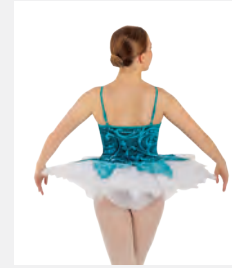

NOUVELLE
COULEUR

Ref. COTU0058

**1st Position Tutu Pétales
Velours à Sequins**

- Bretelles réglables.
- Fourni sur cintre dans une housse gratuite.
- Diadème non inclus.

Tailles Enfant S - Adulte XXL