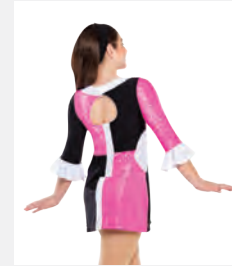

1st Position Combinaison à Jambes Évasées avec Col

- Ceinture fixe en tissu métallisé avec boucle décorative.
- Livré sur cintre dans une housse à vêtements gratuite.

Tailles : Enfant S - Adulte XXL