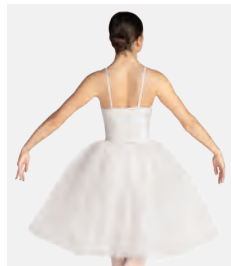

Ref. COBD0012B

1st Position Tutu Romantique

- Nylon/élasthanne.
- Fronçé à l'avant et couture centrale.
- 3 épaisseurs de tulle.

Tailles Enfant M - Adulte XL