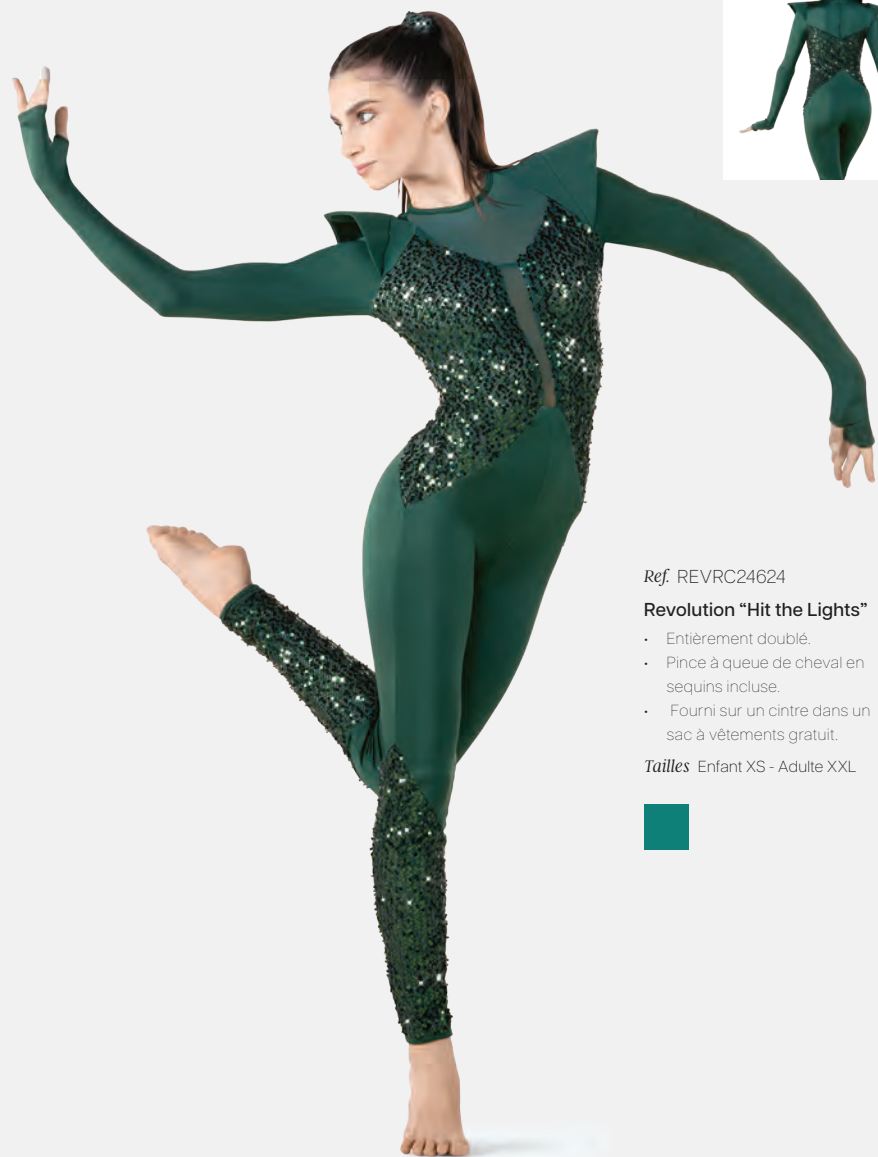

Ref. REVRC24624

Revolution "Hit the Lights"

- Entièrement doublé.
- Pince à queue de cheval en sequins incluse.
- Fourni sur un cintre dans un sac à vêtements gratuit.

Tailles : Enfant XS - Adulte XXL