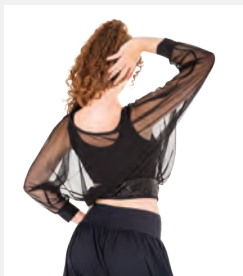

1ST
POSITION®

Ref. COUB0008

**1st Position Haut en Voile avec
Bandeau Pailleté à la Taille**

- À porter sur un haut court
  (non inclus).

Tailles Enfant M/L - Adulte L/XL

1ST
POSITION®