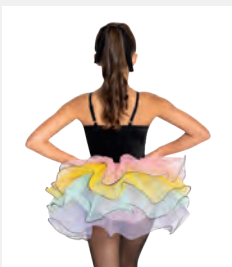

Tailles Enfant S - XXL

1ST
POSITION®

Ref. COTU0028

**1st Position Tutu Rayé
Arc-en-ciel Brillant**

- Fourni sur un cintre dans une housse gratuite.
- Accessoire pour cheveux non inclus.

Tailles Enfant S - XL