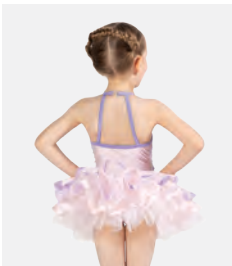

Ref. FPC25011A

**1st Position Tutu à Corsage à
Sequins avec Bordure en Ruban**

- Doublé sur le devant.
- La base du justaucorps est attachée.
- Livré sur cintre dans une housse à vêtements gratuite.

Tailles Enfant S - XXL