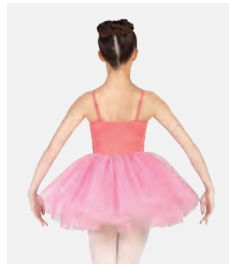

Tailles Enfant S - Adulte XXL

Ref. FPC23005

1st Position Tutu avec Appliques Diamantées

- Livré sur cintre dans une housse à vêtements gratuite.
- Accessoire pour cheveux non inclus.

Tailles Enfant S - Adulte XXL