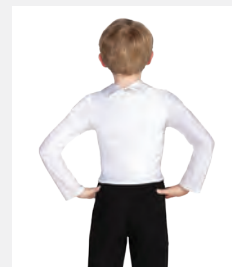

Ref. FPC24054

1st Position Gilet à Rayures Arc-en-Ciel

- Paillettes argentées brillantes.
- Doublé sur le devant.

Tailles Enfant S - Adulte XXL