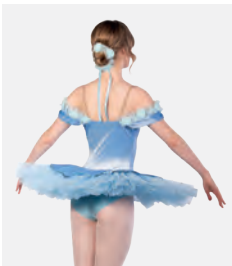

Ref. COTU0080

1st Position Tutu Velours et Paillettes

- Nœud de chignon fleuri inclus.
- Bretelles transparentes réglables.
- Livré sur cintre dans une housse à vêtements gratuite.

Tailles *Enfant S - Adulte XXL*