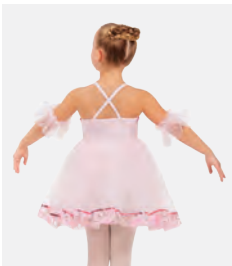

Tailles *Enfant XS - Adulte XXL*

Ref. FPC23043

1st Position Robe de Danse Classique à Ruban Appliqué

- Base de justaucorps attachée.
- Livré sur cintre dans une housse à vêtement gratuite.

Tailles Enfant S - XXL