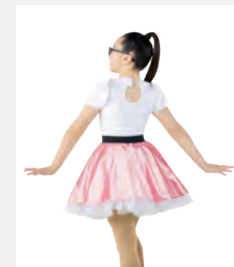

★ **NOUVEAUX**

Ref. REVRC24601

Revolution "At The Hop"

- Culotte en spandex attachée.
- Lunettes œil-de-chat incluses.
- Livré sur cintre dans une housse à vêtements gratuite.

Tailles Enfant XS - Adulte XXL