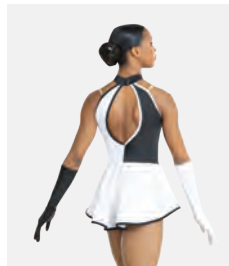

Ref. REVRC20931

Revolution "One Way Or Another"

- Short en spandex attaché.
- Coiffe en strass et épingles à cheveux incluses.
- Livré sur cintre dans une housse à vêtements gratuite.

Tailles **Enfant XS - Adulte XXL**