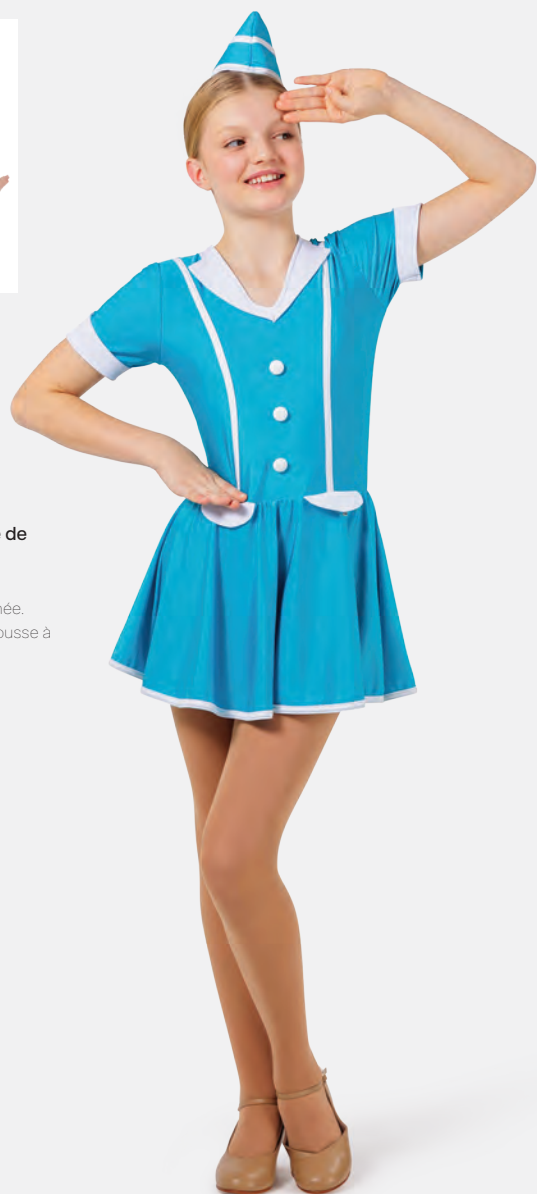

1st Position Robe Hôtesse de l'Air avec Chapeau Bleu

- Chapeau assorti inclus.
- Base de justaucorps attachée.
- Livré sur cintre dans une housse à vêtements gratuite.

Tailles *Enfant S - Adulte XXL*