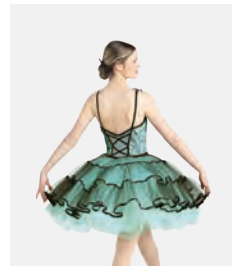

Ref. REVRC24556

Revolution "Le Corsaire"

- Culotte en élasthanne attachée.
- Doublé sur le devant.
- Coiffe avec appliqué et épingles à cheveux incluse.
- Livré sur cintre dans une housse à vêtement gratuite.

Tailles *Enfant S - Adulte XXL*