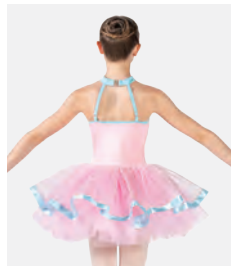

Ref. FPC25042A

**1st Position Tutu à Encolure
Découpée avec Bordure Contrastée**

- Doublé sur le devant.
- La base du justaucorps est attachée.
- Livré sur cintre dans une housse à vêtements gratuite.

Tailles Enfant S - XXL