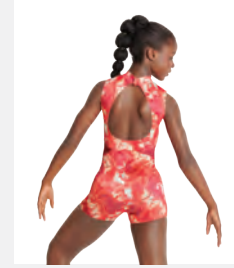

1st Position Combishort Col Licou à Tissu Métallisé Craquelé Rouge

- Buste doublé d'un tissu métallisé.
- Livré sur un cintre dans une housse à vêtements gratuite

Tailles: Enfant S - Adulte XXL