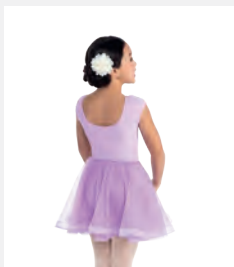

★ NOUVEAUX

Ref. REVRC22650

Revolution "Sparkle and Shine"

- Ensemble de trois pièces comprenant une combishort, un gilet de claquette ou jazz ainsi qu'une jupe de danse classique.
- Pince pour cheveux avec nœud et pince fleurie incluses.
- Livré sur un cintre dans une housse à vêtements gratuite.

Tailles Enfant XS - Adulte XXL