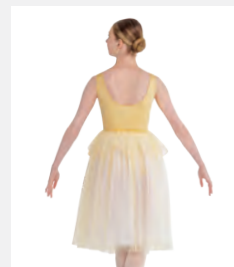

★ NOUVEAUX

Ref: FPC26012B-YEL

**1st Position Tutu Romantique
avec Corset à Lacets et Péplum
Jaune Pastel**

- Trois épaisseurs.
- Base de justaucorps attachée.
- Livré sur cintre dans une housse à vêtements gratuite.

Tailles Enfant S - Adulte XXL