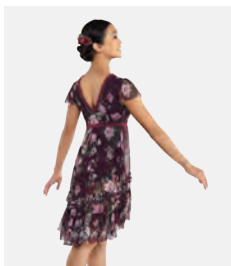

Ref. REVRC22835

Revolution "When You Dream"

- Culotte en élasthanne attachée.
- Peigne à cheveux floral inclus.
- Livré sur cintre dans une housse à vêtement gratuite.

Tailles Enfant XS - Adulte XXL