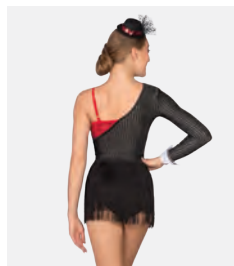

1ST
POSITION®

Ref. COGL0073

**1st Position Justaucorps Asymétrique
Noir/Rouge avec Jupe à Franges**

- Bretelle réglable.
- Fourni sur un cintre dans une housse gratuite.
- Mini chapeau non inclus

Tailles : Enfant M - Adulte XXL