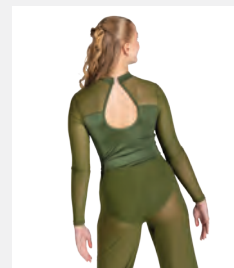

Tailles *Enfant S - Adulte XXL*

★ **NOUVEAUX**

Ref. FPC26031A

**1st Position Combinaison
Contemporaine à
Manches Longues**

- Combinaison en maille extensible et élasthanne avec doublure sur le devant.

Tailles *Enfant S - Adulte XXL*