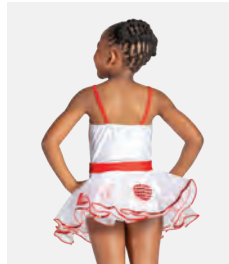

Ref. W1484

Tutu Blanc à Motif Cœurs en Paillettes Rouges

- Pince à cheveux incluse.
- Base de justaucorps attachée.

Tailles Enfant S - XL