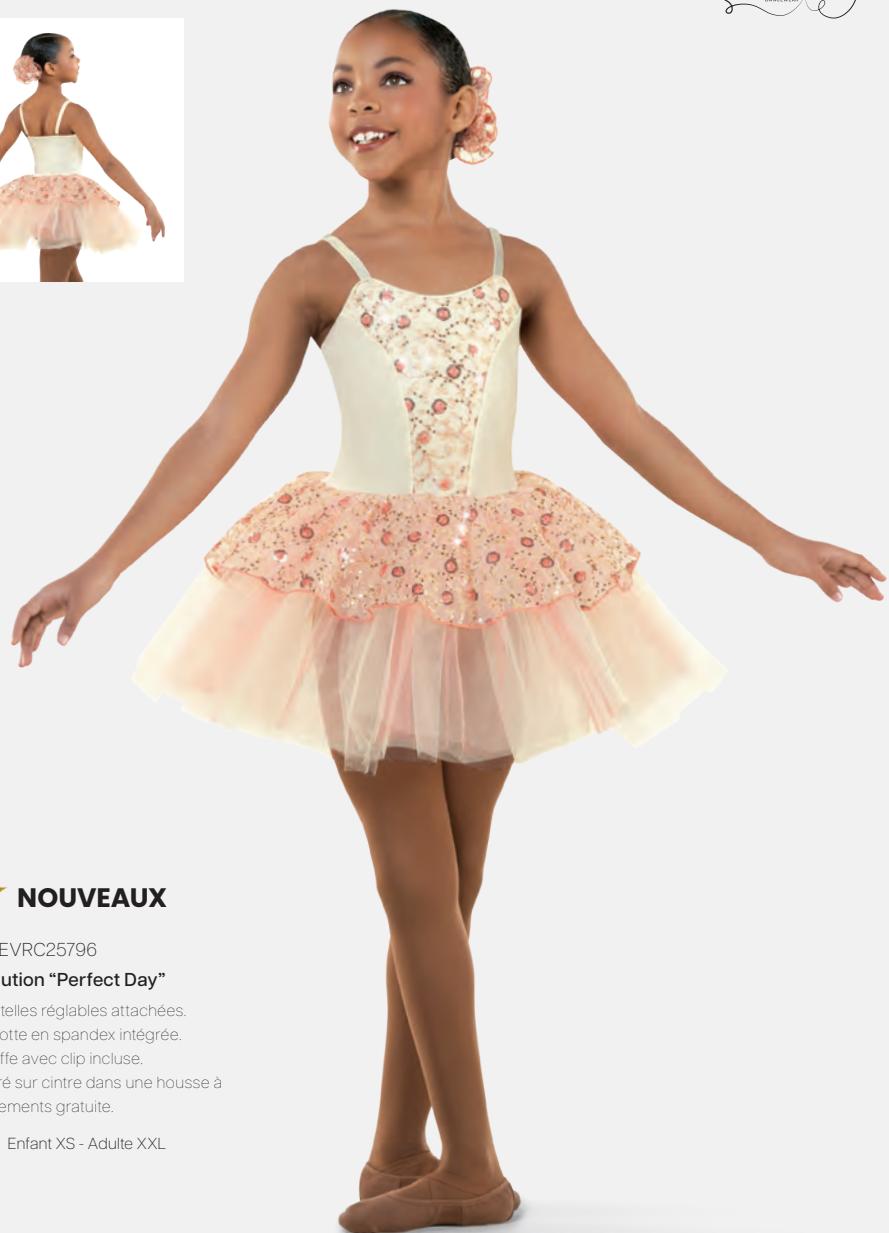

★ NOUVEAUX

Ref. REVRC25796

Revolution "Perfect Day"

- Bretelles réglables attachées.
- Culotte en spandex intégrée.
- Coiffe avec clip incluse.
- Livré sur cintre dans une housse à vêtements gratuite.

Tailles Enfant XS - Adulte XXL