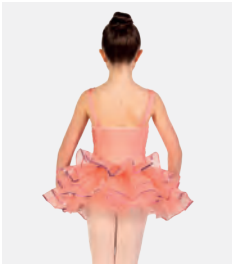

Ref. FPC24010

**1st Position Tutu Floral
Garni de Sequins**

- Coiffe en tissu assortie incluse.
- La base du justaucorps est attachée.
- Livré sur cintre dans une housse à vêtement gratuite.

Tailles Enfant S - XXL