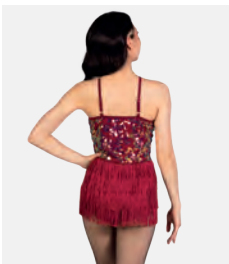

Ref. FPC24018

**1st Position Combishort
à Jupe à Franges**

- Coiffe en tissu assortie incluse.
- Bretelles réglables.
- Livré sur cintre dans une housse à vêtement gratuite.

Tailles : Enfant S - Adulte XXL