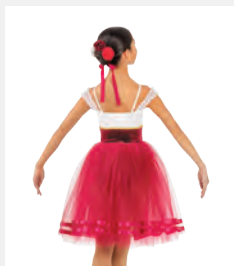

Tailles Enfant XL - Adulte XXL

Ref. REVRC23962

Revolution "My Darling Girl"

- Culotte en spandex attachée.
- Coiffe florale avec pince incluse.
- Livré sur cintre dans une housse à vêtement gratuite.

Tailles Enfant XS - XXL