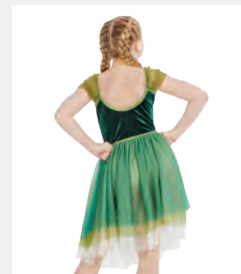

1ST
POSITION®