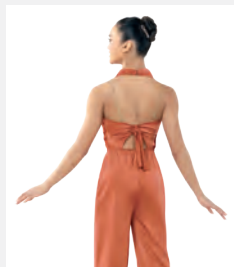

- Livré sur cintre dans une housse à vêtements gratuite.

Tailles Enfant S - Adulte XXL

★ NOUVEAUX

Ref. REVRC25751

Revolution "Endless Love"

- Soutien-gorge intégré.
- Barrette à cheveux en strass et bretelles ajustables couleur chair incluses.
- Livré sur cintre dans une housse à vêtements gratuite.