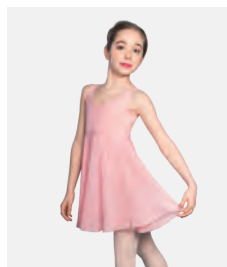

1ST
POSITION®

1ST
POSITION®

Ref. COLD0037

**1st Position Robe Lyrique
Dos Nu Drappée**

- Base de justaucorps attachée.
- Ailes détachables.
- Livré sur cintre dans une housse à vêtements gratuite.

Tailles Enfant S - Adulte XXL