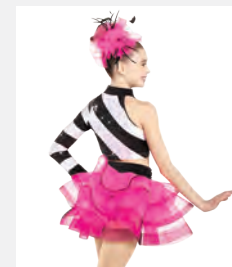

Revolution "Sunshine, Lollipops and Rainbows"

- Culotte en spandex attachée.
- Coiffure, épingles à cheveux et épingle à fleur d'organdi incluses.
- Livré sur cintre dans une housse à vêtement gratuite.

Tailles Enfant S - XXL