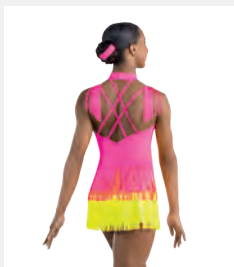

Ref. REVRC24609

Revolution "What Is Love"

- Culotte en élasthanne attachée.
- Entièrement doublé.
- Pince à queue de cheval incluse.
- Livré sur cintre dans un sac à vêtements gratuit.

Tailles Enfant XS - Adulte XXL