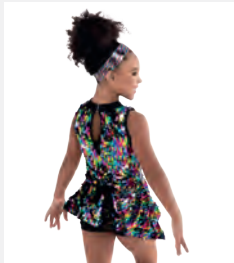

★ NOUVEAUX

Ref. REVRC22798

Revolution "Never Look Back"

- Ensemble trois pièces comprenant un combishort, une chemise et une robe.
- Deux barrettes à strass incluses.
- Livré sur cintre dans une housse à vêtements gratuite.

Tailles : Enfant XS - Adulte XXL