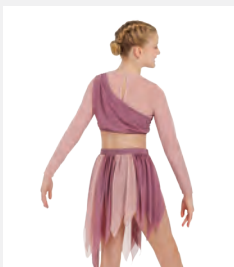

★ NOUVEAUX

Ref. FPC26050B-MAU

**1st Position Haut Court à
Manches Longues et Jupe
en Maille Mauves**

- Deux pièces.
- Jupe avec culotte intégrée.
- Livré sur cintre dans une housse à vêtements gratuite.

Tailles Enfant S - Adulte XXL

NOUVELLE
COULEUR

Ref. FPC25082B

**1st Position Robe Lyrique Col
Licou à Appliqué**

- Bretelles réglables dans le dos.
- Doublée sur le devant.
- Base de justaucorps attachée.
- Livré sur cintre dans une housse à vêtements gratuite.

Tailles Enfant S - Adulte XXL