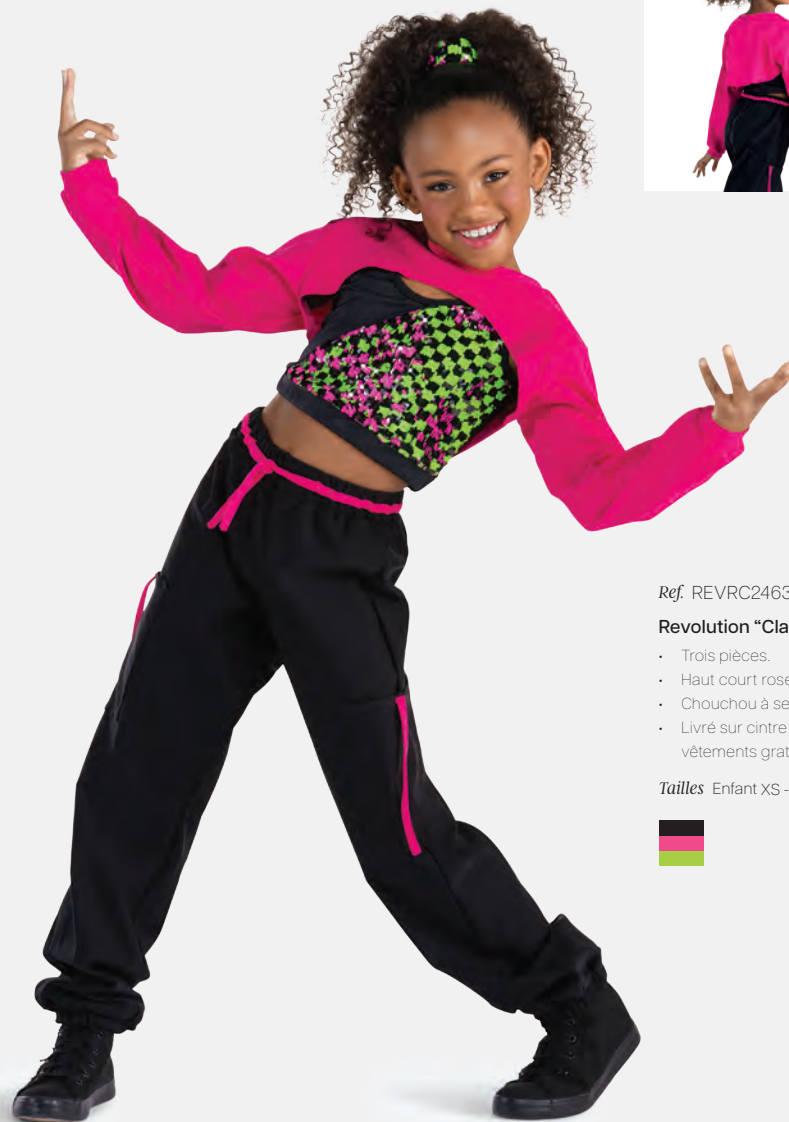

Ref: REVRC24630

Revolution "Clap Snap"

- Trois pièces.
- Haut court rose plus court sur le devant.
- Chouchou à sequins inclus.
- Livré sur cintre dans un sac à vêtements gratuit.

Tailles Enfant XS - Adulte XXL