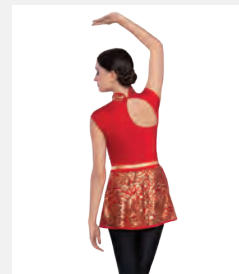

★ NOUVEAUX

Ref. REVRC20919

Revolution "Jasmine Flower"

- Short en spandex attaché.
- Pince à cheveux papillon incluse.
- Livré sur cintre dans une housse à vêtements gratuite.

Tailles Enfant XS - Adulte XXL

Ref. COCH0118

1st Position Robe Par-Dessus
Chinoise Brillante

- Livré sur cintre dans une housse gratuite.

Tailles Enfant M - Adulte L