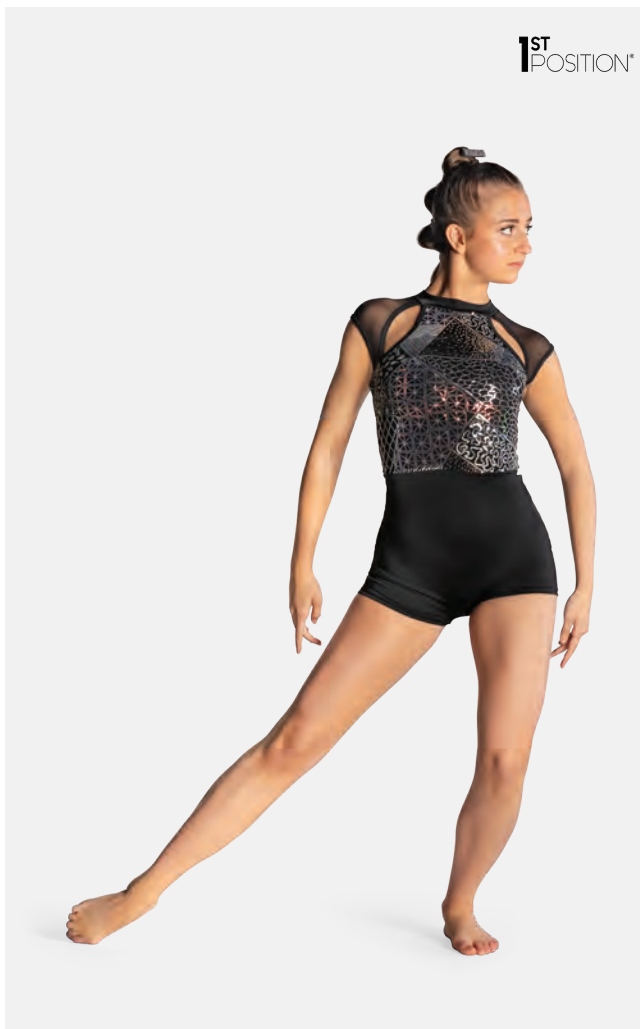

Ref. COLD0077

**1st Position Combishort
à Paillettes avec
Empiècements en Maille**

- Livré sur cintre dans une housse à vêtements gratuite.
- Accessoire pour cheveux non inclus.

Tailles Enfant S - Adulte XXL