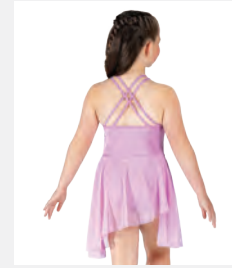

1st Position Robe à Col Haut en Maille Extensible avec Détails de Coutures

- Base de justaucorps attachée.
- Livré sur un cintre dans une housse de vêtements gratuite.

Tailles Enfant S - Adulte XXL