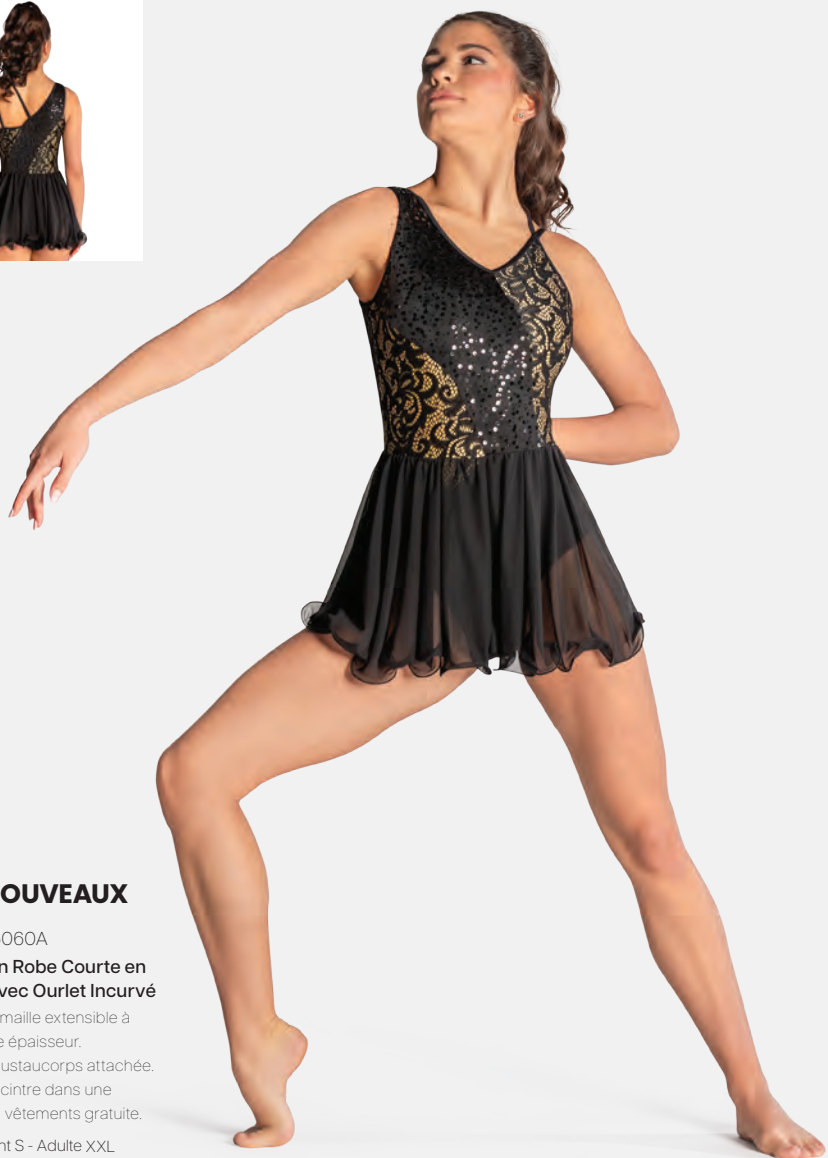

★ NOUVEAUX

Ref. FPC26060A

1st Position Robe Courte en Dentelle avec Ourlet Incurvé

- Jupe en maille extensible à une seule épaisseur.
- Base de justaucorps attachée.
- Livré sur cintre dans une housse à vêtements gratuite.

Tailles *Enfant S - Adulte XXL*