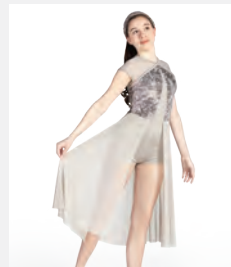

Ref. COLD0051

1st Position Combishort Lyrique à Sequins et Jupe Ouverte

- Bandeau inclus.
- Livré sur cintre dans une housse à vêtements gratuite.

Tailles Enfant L - Adulte XXL