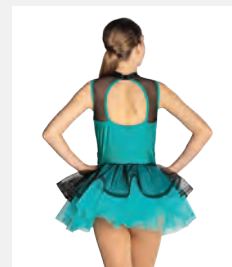

★ NOUVEAUX

Ref. FPC26043A

1st Position Tutu à Pois et à Sequin avec Ourlet Large et Recourbé

- Ceinture fixe en élasthanne.
- Base de justaucorps attachée.
- Livré sur un cintre dans une housse de vêtements gratuite.

Tailles Enfant S - Adulte XXL