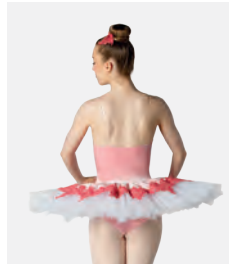

Ref. FPC23001

**1st Position Tutu de Luxe en
Velours avec Bordure en Dentelle**

- Bretelles transparentes réglables.
- Livré sur cintre dans une housse à vêtements gratuite.
- Accessoire pour cheveux non inclus.

Tailles Enfant S - Adulte XXL