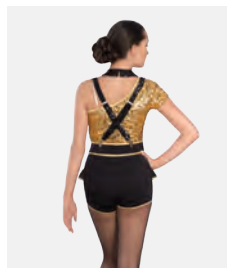

**1st Position Combi-Short
Asymétrique à Paillettes Dorées**

- Col détachable et bretelles à paillettes inclus, fourni sur un cintre dans une housse gratuite.

Tailles Enfant S - Adulte L