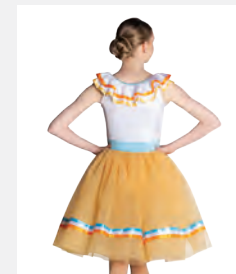

NOUVEAUX

Ref. FPC26049A

**1st Position Robe de Style Espagnol
avec Encolure à Volants**

- Trois épaisseurs.
- Base de justaucorps attachée.
- Livré sur cintre dans une housse à vêtements gratuite.

Tailles : Enfant S - Adulte XXL