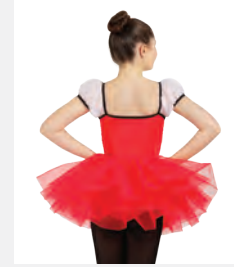

★ NOUVEAUX

Ref. FPC26024B-RED

1st Position Tutu Reine de Cœur Rouge

- Corsage à sequins doublé à l'avant.
- Base de justaucorps attachée.
- Livré sur cintre dans une housse à vêtements gratuite.

Tailles Enfant S - Adulte XXL