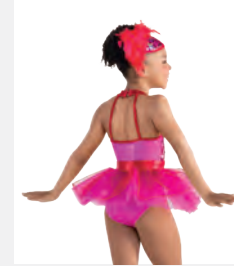

★ NOUVEAUX

Ref. REVRC24665

Revolution "Best Of Both Worlds"

- Justaucorps trois pièces, cycliste et jupe.
- Nœud à paillettes avec pince à cheveux, coiffe en forme de goutte avec bordure en plumes et épingles à cheveux incluses.
- Livré sur un cintre dans une housse à vêtements gratuite

Tailles Enfant XS - XXL