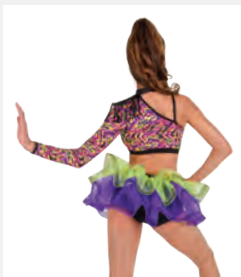

1ST
POSITION®

★ **NOUVEAUX**

Ref. FPC26051A

1st Position Tutu à Ourlet Froncé et Haut Asymétrique Séparé

- Bretelles réglables.
- Jupe tutu sur culotte.
- Livré sur cintre dans une housse à vêtements gratuite.

Tailles Enfant S - Adulte XXL

revolution
DANCE