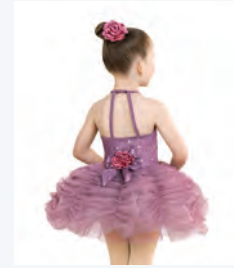

★ NOUVEAUX

Ref: REVRC26865

Revolution "Sweet As Sugar"

- Culotte en spandex intégrée.
- Coiffe florale en relief avec pince incluse.
- Livré sur cintre dans une housse à vêtements gratuite.

Tailles Enfant XS - XXL