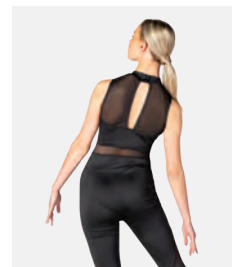

★ **NOUVEAU**

Ref. FPC26001A

**1st Position Académique à
Empiècements Maille**

- Fabriqué à partir de polyester recyclé.
- Fermeture à boutons-pression.
- Fourni sur un cintre dans une housse gratuite.

Tailles : Enfant S - Adulte XXL