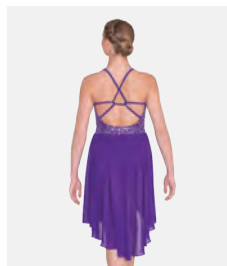

Tailles **Enfant S - Adulte L**

Ref. FPC25110B

**1st Position Robe Lyrique à
Bretelles Croisées avec Sequins**

- Doublée sur le devant.
- La base du justaucorps est attachée.
- Livré sur cintre dans une housse à vêtements gratuite.