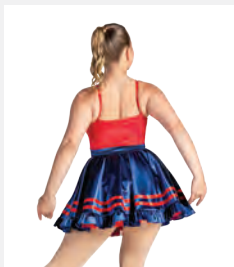

★ NOUVEAUX

Ref. FPC26050A

**1st Position Robe Style
Espagnol avec Veste Séparée**

- Bretelles réglables.
- Base de justaucorps attachée.
- Livré sur cintre dans une housse à vêtements gratuite.

Tailles *Enfant S - Adulte XXL*

★ NOUVEAUX

Ref. FPC26048A

**1st Position Princesse
Orientale Une Pièce**

- Short intégré.
- Livré sur cintre dans une housse à vêtements gratuite.

Tailles *Enfant S - Adulte XL*