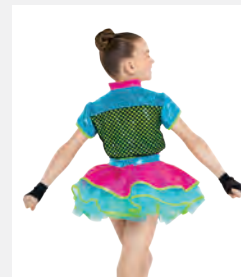

Tailles Enfant S - Adulte XXL

revolution
DANCE

★ **NOUVEAUX**

Ref. REVRC25784

Revolution "Google Me"

- Deux pièces : robe et veste.
- Short en spandex métallisé attaché.
- Mitaines en résille incluses.
- Livré sur cintre dans une housse à vêtements gratuite.