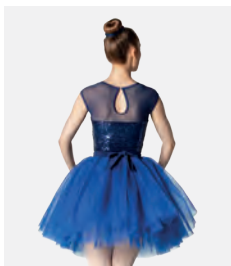

Ref. FPC23004

1st Position Robe de Danse Classique à Sequins avec Ceinture

- Ceinture et chouchou à sequins inclus.
- Base de justaucorps attachée.
- Livré sur cintre dans une housse à vêtements gratuite.

Tailles **Enfant S - Adulte XXL**