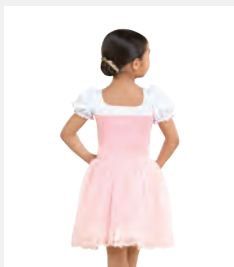

★ NOUVEAUX

Ref. REVRC26868

Revolution "Just The Beginning"

- Culotte en spandex intégrée.
- Coiffe à fleurs pour chignon incluse.
- Livré sur un cintre dans une housse à vêtements gratuite

Tailles Enfant XS - Adulte XXL

Ref. COTU0082

1st Position Tutu Romantique en Voile à Fleurs et Paillettes

- Bretelles réglables en couleur chair.
- Livré sur cintre dans une housse à vêtements gratuite.

Tailles Enfant S - Adulte XXL