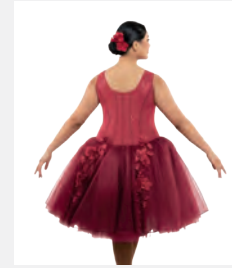

★ NOUVEAUX

Ref. REVRC26884

Revolution "More Than Words"

- Culotte en spandex intégrée.
- Coiffes à appliques floraux et épingles à cheveux incluses.
- Livré sur un cintre dans une housse à vêtements gratuite

Tailles *Enfant XS - Adulte XXL*