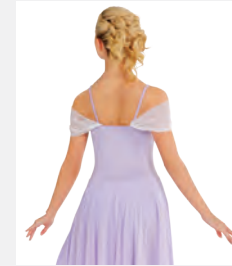

**1st Position Robe Longue
Fendue Asymétrique**

- Bretelle réglable.
- Base de justaucorps attachée.
- Livré sur cintre dans une housse à vêtements gratuite.

Tailles Adulte S - XXL