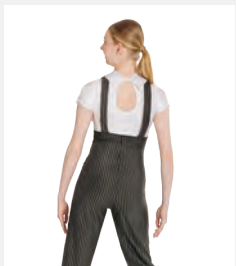

★ NOUVEAUX

Ref. FPC26029B-BLK

1st Position Pantalon Noir Rayé à Bretelles avec Chemise et Cravate à Sequins

- Cravate à sequins détachable pour les tailles enfant.

Tailles Enfant S - Adulte XXL