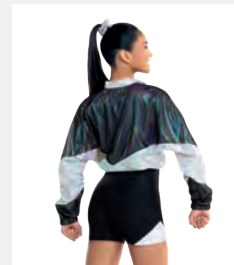

Tailles Enfant XS - XXL

★ NOUVEAUX

Ref. REVRC22619

Revolution "Drop It"

- Deux pièces.
- Culotte en spandex intégrée.
- Livré sur cintre dans une housse à vêtements gratuite.

Tailles **Enfant XS - Adulte XXL**