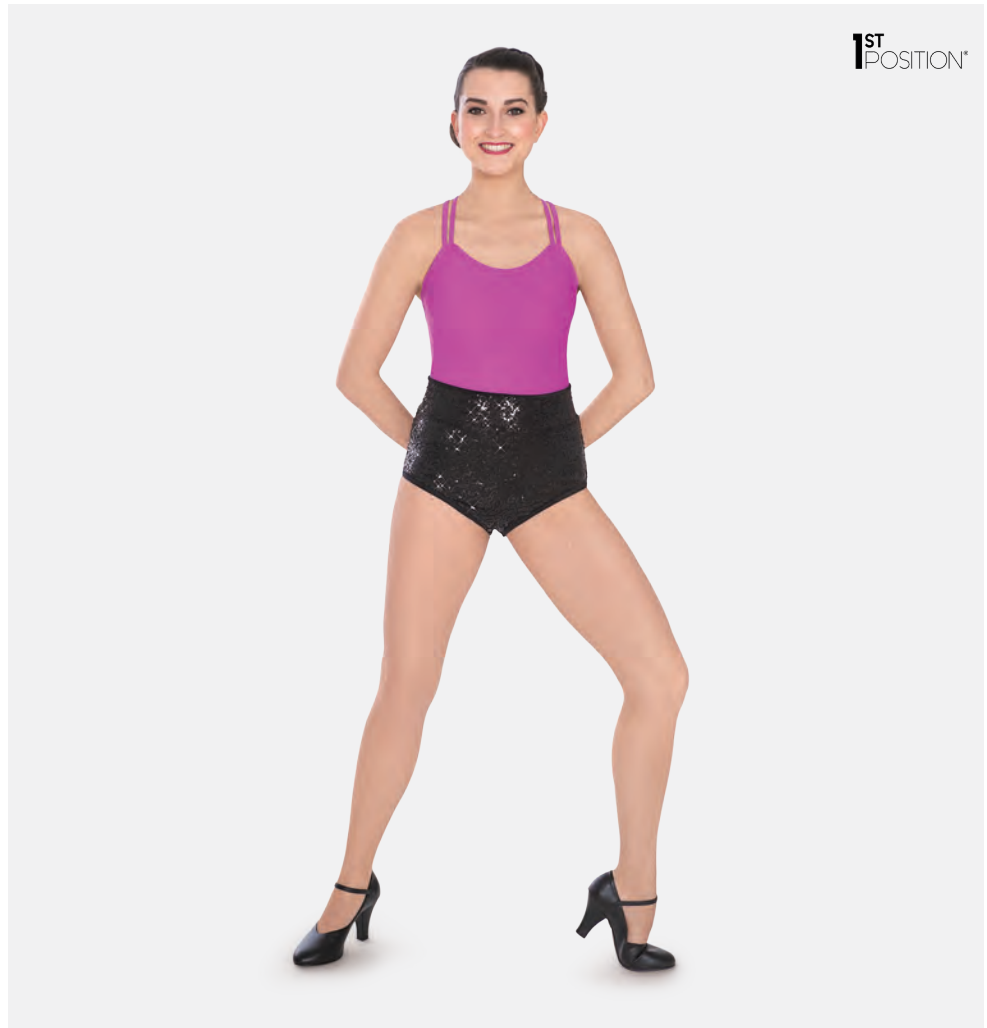

Ref. COGL0127

1st Position Short à Sequins

- Taille haute.

Tailles   Enfant M - Adulte XXL