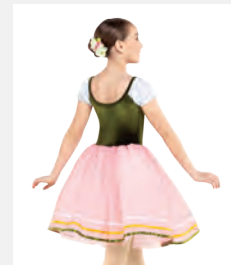

★ NOUVEAUX

Ref. REVRC25708

Revolution "Look Up Child"

- Culotte en spandex intégrée.
- Peigne à cheveux à fleurs inclus.
- Livré sur cintre dans une housse à vêtements gratuite.

Tailles Enfant XS - Adulte XXL