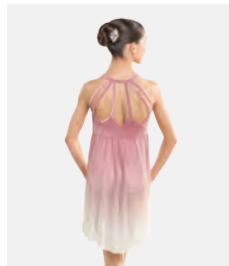

★ **NOUVEAUX**

Ref. REVRC26878

Revolution "A World Within"

- Culotte en spandex intégrée.
- Coiffe ornée de bijoux avec pince incluse.
- Livré sur un cintre dans une housse à vêtements gratuite.

Tailles Enfant XS - Adulte XXL