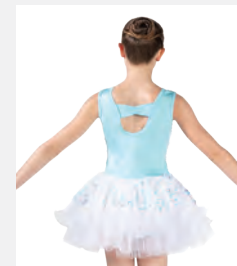

Ref. FPC25047A

1st Position Tutu à Corsage à
Sequin avec Col et Péplum

- Doublé sur le devant.
- La base du justaucorps est attachée.
- Livré sur cintre dans une housse à vêtements gratuite.

Tailles Enfant S - XXL