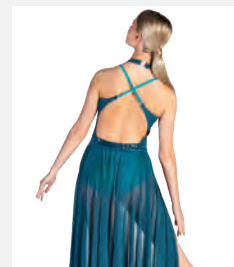

★ NOUVEAUX

Ref. FPC26066A

1st Position Robe à Bretelles Multiples à Sequin avec Dos Ouvert

- Jupe en maille extensible à une épaisseur avec deux fentes latérales.
- Culotte intégrée.
- Livré sur cintre dans une housse à vêtements gratuite.