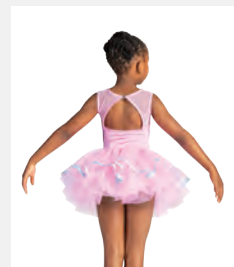

★ NOUVEAUX

Ref. FPC26023A

1st Position Tutu à Imprimé Holographique

- Trois épaisseurs.
- Base de justaucorps attachée.
- Livré sur cintre dans une housse à vêtements gratuite.

Tailles Enfant S - XXL