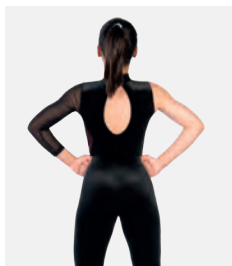

Ref. COGL0153

1st Position Combinaison Asymétrique en Velours et Maille

- Fermeture à boutons-pression.
- Livré sur cintre dans une housse à vêtements gratuite.

Tailles Enfant S - Adulte XXL