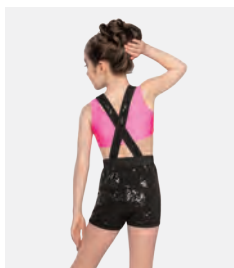

Ref. COUB0004

1st Position Salopette en Strass Noire

- Livré sur cintre dans une housse à vêtements gratuite.
- Haut court non inclus.

Tailles *Enfant S - Adulte XL*