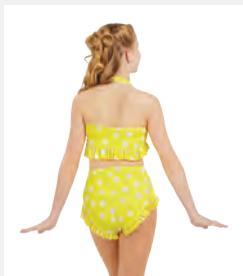

1ST
POSITION®

★ NOUVEAU

Ref. FPC26076B-YEL

1st Position Ensemble Jaune Deux Pièces à Pois et à Volants

- Haut court à pois et à col licou, doublé à l'avant.
- Livré sur cintre dans une housse à vêtements gratuite.

Tailles Enfant S - Adulte XXL

revolution
paris