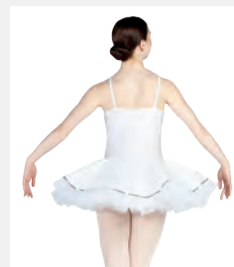

Ref: FPC24102B

1st Position Tutu Diamanté et Étincelant

- Le corsage et le péplum sont ornés de points pailletés.
- La base du justaucorps est attachée.
- Livré sur cintre dans une housse à vêtement gratuite.

Tailles *Enfant S - Adulte XXL*