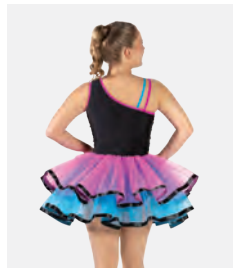

Tailles *Enfant S - Adulte XL*

Ref. FPC25021A

1st Position Bustier à Paillettes Asymétrique et Tutu Multicouches

- Doublé sur le devant.
- La base du justaucorps est attachée.
- Livré sur cintre dans une housse à vêtements gratuite.