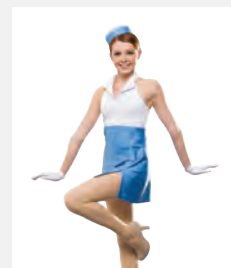

1st Position Robe Hôtesse de l'Air avec Chapeau Bleu

- Chapeau assorti inclus.
- Base de justaucorps attachée.
- Livré sur cintre dans une housse à vêtements gratuite.

Tailles *Enfant S - Adulte XXL*