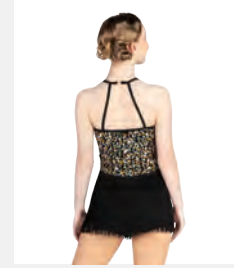

Tailles Enfant S - Adulte XXL

Ref. COGL0076

1st Position Justaucorps Pailleté Jupe à Franges

- Livré sur cintre dans une housse à vêtements gratuite.

Tailles Enfant M - Adulte XXL

1ST
POSITION®

Ref. FPC24084