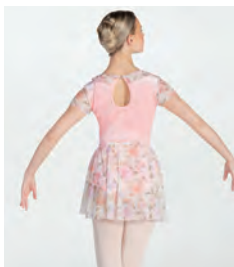

Ref. FPC23053

1st Position Justaucorps en Velours avec Manches/Col Contrastés et Jupe Séparée

- Livré sur cintre dans une housse à vêtements gratuite.

Tailles *Enfant S - Adulte XXL*