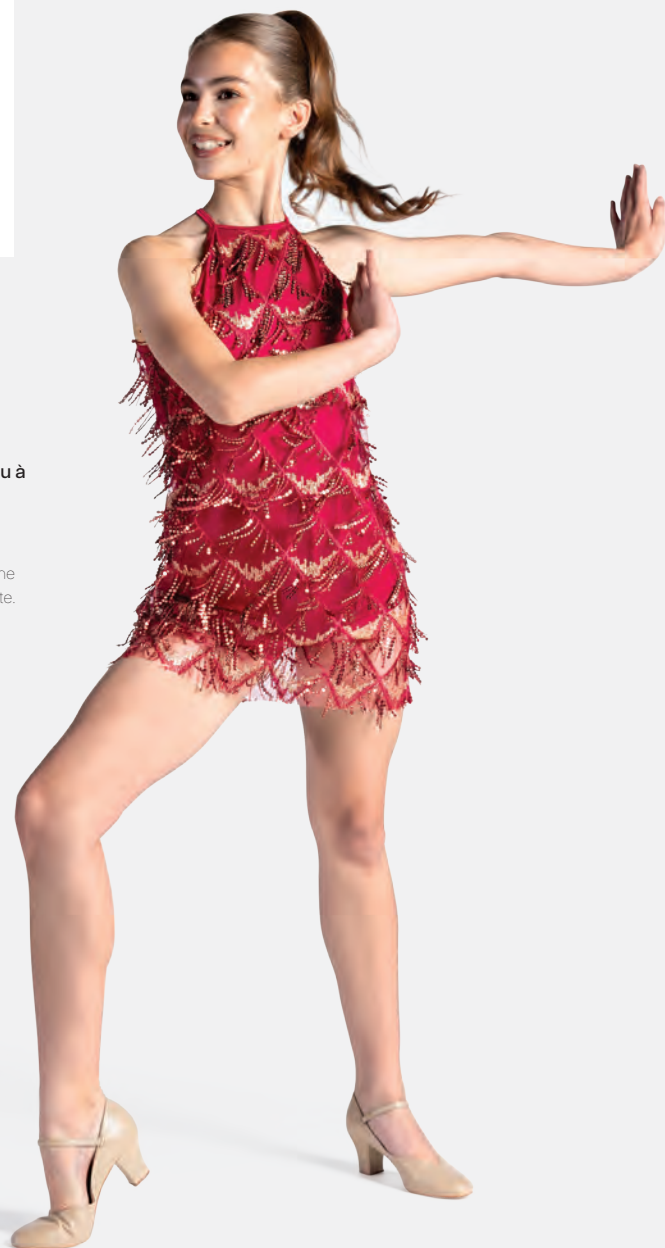

1st Position Robe Col Licou à Franges en Sequins

- Combishort à franges en sequins sur le devant.
- Fourni sur un cintre dans une housse de vêtement gratuite.

Tailles *Enfant S - Adulte XXL*