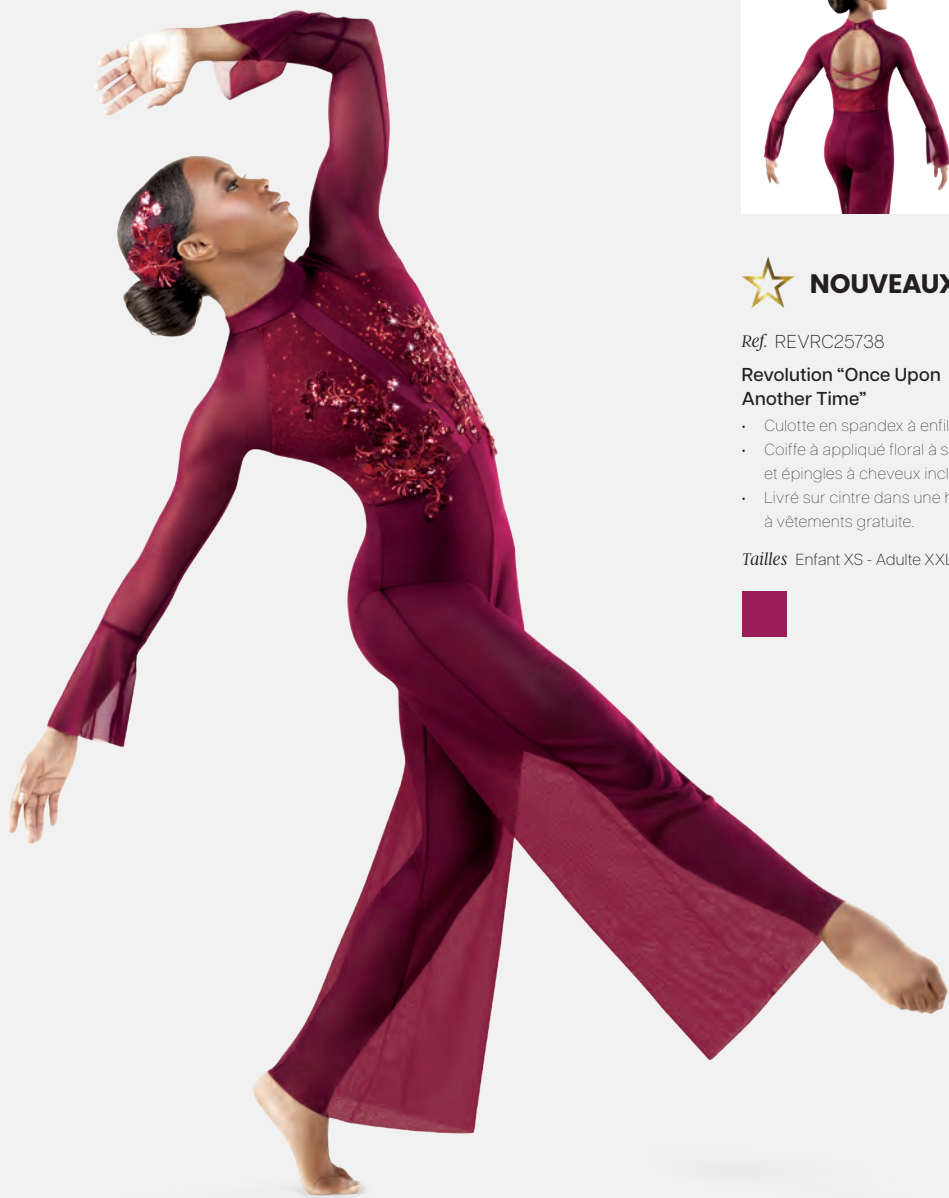

1st Position Robe Mouchoir

- Bretelles réglables.
- La base du justaucorps est attachée.
- Livré sur cintre dans une housse à vêtements gratuite.

Tailles Enfant S - Adulte XXL

★ NOUVEAUX

Ref. REVRC25738

Revolution "Once Upon Another Time"