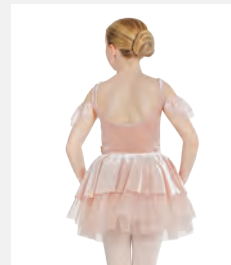

★ NOUVEAUX

Ref. FPC26011A

1st Position Tutu Velour à Sequin Col V

- Trois épaisseurs.
- Base de justaucorps attachée.
- Livré sur cintre dans une housse à vêtements gratuite.

Tailles Enfant S - Adulte XXL

★ NOUVEAUX

Ref. FPC26019B-PP

1st Position Tutu en Velours avec Écharpe Drappée et Jupe à Pétales Roses Pâles

- Deux épaisseurs.
- Base en justaucorps attachée.
- Livré sur cintre dans une housse à vêtements gratuite.

Tailles Enfant S - Adulte XXL