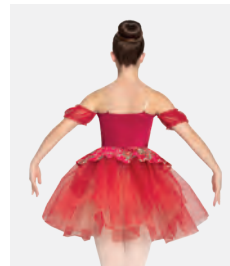

Ref. FPC24095

**1st Position Robe de Danse Classique en
Velours Floral à Corset Froncé**

- Coiffe en tissu assortie incluse.
- Bretelles transparentes réglables.
- Manchettes de bras attachées.
- La base du justaucorps est attachée.
- Livré sur cintre dans une housse à vêtement gratuite.

Tailles Enfant S - Adulte XXL