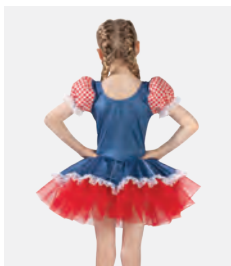

★ NOUVEAUX

Ref. REVRC20918

Revolution "The Beat Goes On"

- Short intégré en spandex.
- Bandeau pour cheveux et couvre-bottes inclus.
- Livré sur un cintre dans une housse à vêtements gratuite.

Tailles : Enfant XS - Adulte XXL