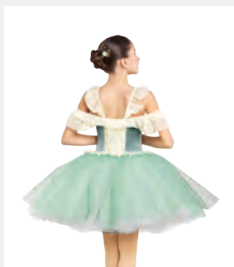

★ NOUVEAUX

Ref. REVRC26886

Revolution "The Promise of Tomorrow"

- Culotte en spandex attachée.
- Barrette à fleurs incluse.
- Livré sur cintre dans une housse à vêtements gratuite.

Tailles Enfant XS - Adulte XXL