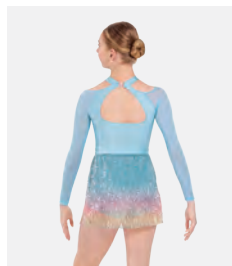

Ref. COLD0074

**1st Position Robe Lyrique en
Maille Découpée avec Jupe à
Paillettes Ombrées**

- Base de combishort attachée.
- Livré sur cintre dans une housse à vêtements gratuite.

Tailles Enfant S - Adulte XXL