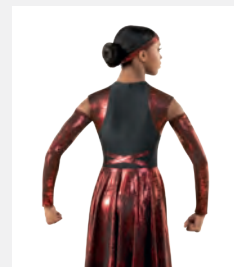

★ NOUVEAUX

Ref. REVRC25797

Revolution "Therefore I Am"

- Doublé sur le devant.
- Bandeau et manchettes inclus.
- Livré sur cintre dans une housse à vêtements gratuite.

Tailles Enfant XS - Adulte XXL