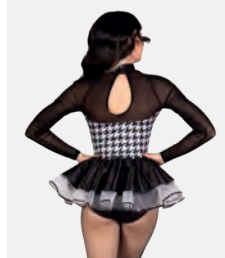

1ST
POSITION®

Ref. FPC25073B

**1st Position Mini
Robe à Sequins**

- La base du justaucorps est attachée.
- Livré sur cintre dans une housse à vêtement gratuite.

Tailles Enfant S - Adulte XXL

1ST
POSITION®

Ref. FPC24033

**1st Position Justaucorps à Jupe à Manches
Raglan avec Détail de Veste sur le Devant**

- Coiffe en tissu assortie incluse.
- Livré sur cintre dans une housse à vêtement gratuite.

Tailles Enfant S - Adulte XXL