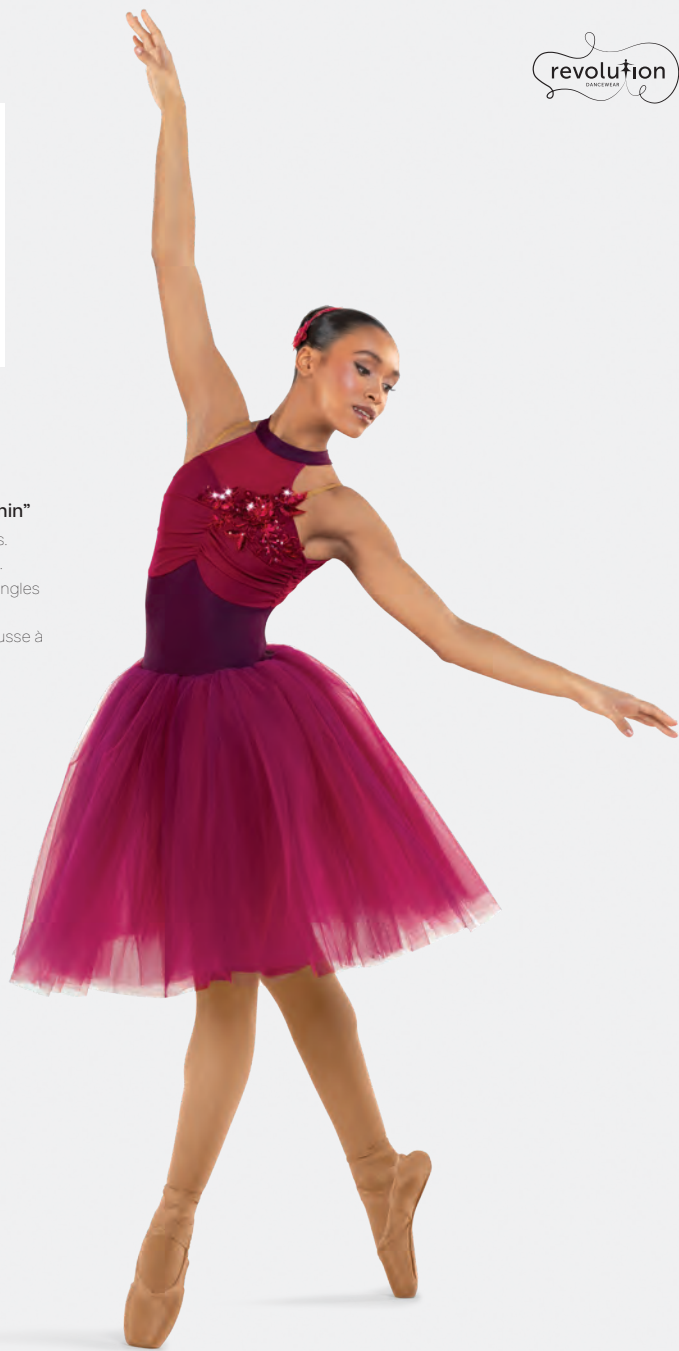

Revolution "The Voice Within"

- Bretelles réglables attachées.
- Culotte en spandex intégrée.
- Coiffe à appliqué floral et épingles à cheveux incluses.
- Livré sur cintre dans une housse à vêtements gratuite.

Tailles Enfant XS - Adulte XXL