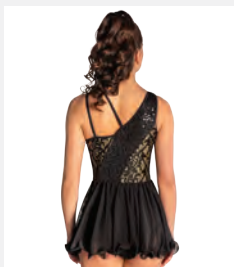

★ NOUVEAUX

Ref. FPC26060A

1st Position Robe Courte en Dentelle avec Ourlet Incurvé

- Jupe en maille extensible à une seule épaisseur.
- Base de justaucorps attachée.
- Livré sur cintre dans une housse à vêtements gratuite.

Tailles *Enfant S - Adulte XXL*