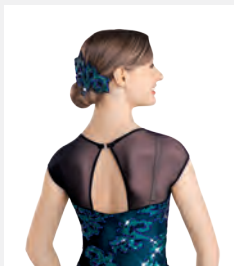

Ref. REVRC17094

Revolution "What The Water Gave Me"

- Bretelles chair réglables et amovibles.
- Coiffe et épingles à cheveux incluses.
- Livré sur un cintre dans une housse à vêtements gratuite.

Tailles Enfant XS - Adulte XXL

★ NOUVEAUX

Ref. FPC26066A

1st Position Robe à Bretelles Multiples à Sequin avec Dos Ouvert

- Jupe en maille extensible à une épaisseur avec deux fentes latérales.
- Culotte intégrée.
- Livré sur cintre dans une housse à vêtements gratuite.

Tailles Adulte S - XXL