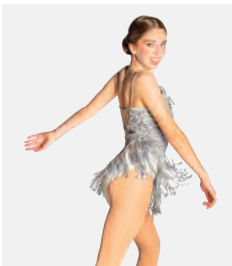

Ref. COGL0121

1st Position Robe Argentée à Sequins et Franges Pailletées

- Base de justaucorps attachée.
- Livré sur un cintre dans housse gratuite.
- Grand éventail de plumes non disponible.

Tailles **Enfant L - Adulte XXL**