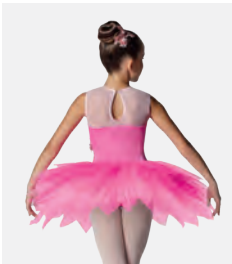

Ref. FPC23005

1st Position Tutu avec Appliques Diamantées

- Livré sur cintre dans une housse à vêtements gratuite.
- Accessoire pour cheveux non inclus.

Tailles Enfant S - Adulte XXL