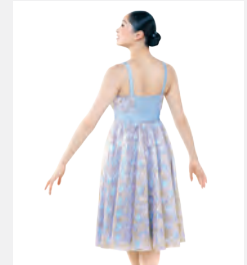

★ NOUVEAUX

Ref. REVRC25688

Revolution "Allegretto"

- Bretelles élastiques intégrées.
- Culotte en spandex intégrée.
- Deux barrettes à fleurs incluses.
- Livré sur cintre dans une housse à vêtements gratuite.
- Le motif de broderie peut varier.

Tailles Enfant XS - Adulte XXL