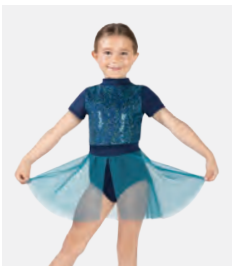

Ref. FPC25057A

1st Position Justaucorps en Sequins à Manches Courtes avec Jupe

- Jupe attachée.
- Livré sur cintre dans une housse à vêtement gratuite.

Tailles *Enfant S - Adulte XXL*