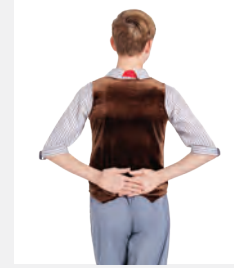

Tailles *Enfant S - Adulte XXL*

Ref. REVRC18568

Revolution "Seize the Day"

- Deux pièces. Chapeau, bandana et bretelles inclus.
- Livré sur cintre dans une housse à vêtement gratuite.

Tailles Enfant XS - Adulte XXL