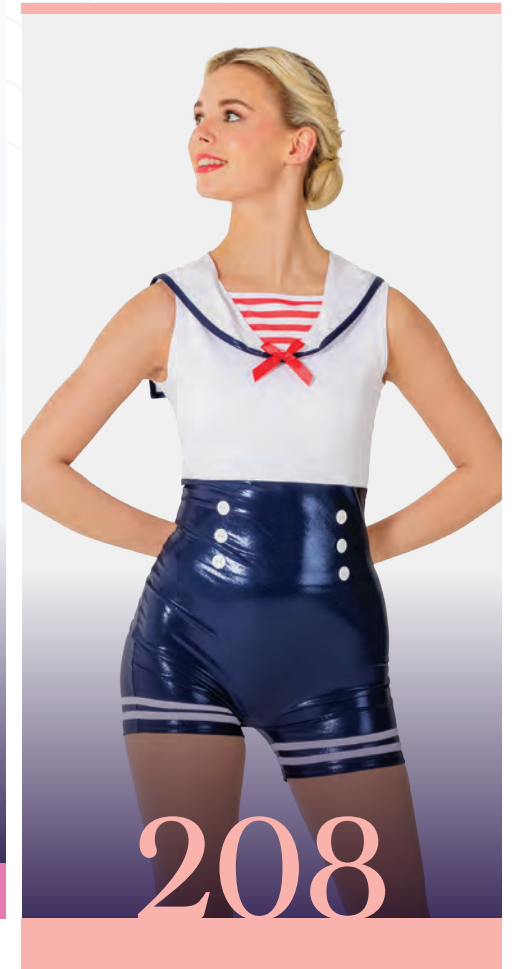

Costumes à Thème