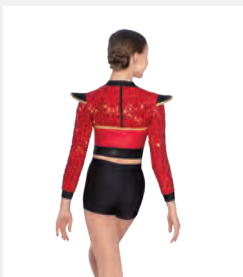

1ST POSITION*

Ref. COGL0085

**1st Position Veste de Soldat Rouge
Pailletée à Manches Longues**

- Bordure à franges et à sequins disponible uniquement en tailles adultes.
- Livré sur cintre dans une housse à vêtements gratuite.
- Short non inclus.

Tailles Enfant M - Adulte XXL

1ST POSITION*