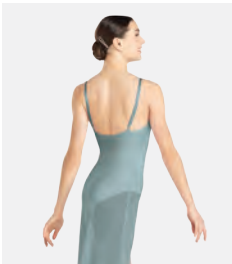

Ref. REVRC23909

Revolution "Obsession"

- Bretelles réglables en satin.
- Culotte en spandex intégrée.
- Barrette à cheveux en strass incluse.
- Livré sur cintre dans une housse à vêtements gratuite.

Tailles *Enfant M - Adulte XXL*