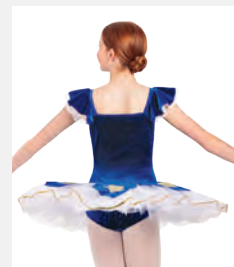

Revolution "The Voice Within"

- Bretelles réglables attachées.
- Culotte en spandex intégrée.
- Coiffe à appliqué floral et épingles à cheveux incluses.
- Livré sur cintre dans une housse à vêtements gratuite.

Tailles Enfant XS - Adulte XXL