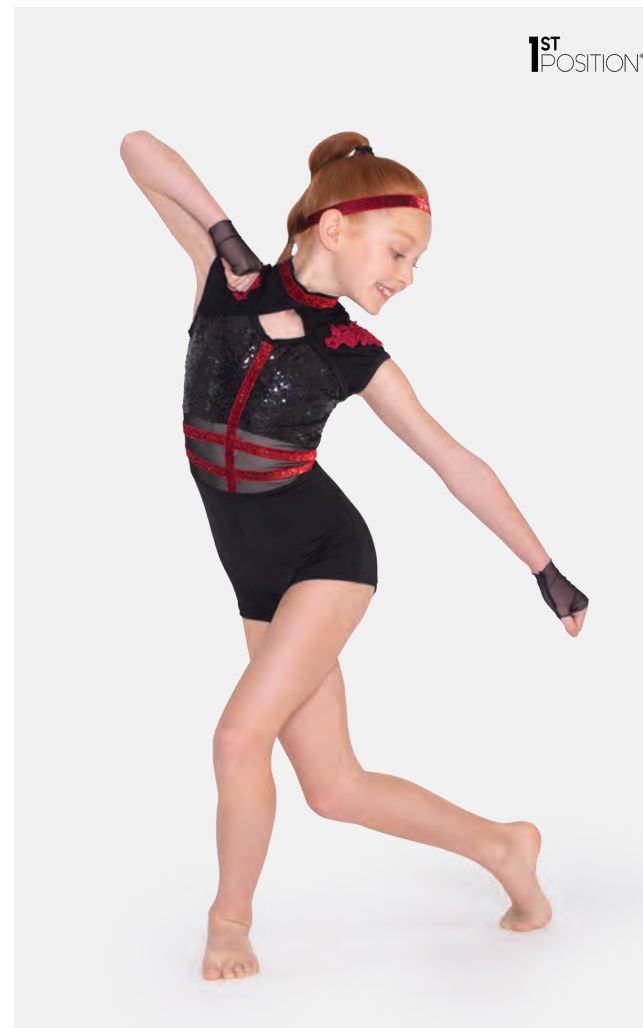

Ref. COLD0057

1st Position Combishort Manches Courtes Pailletée

- Bandeau et mitaines inclus.
- Livré sur cintre dans une housse à vêtements gratuite.

Tailles Enfant M - Adulte XXL