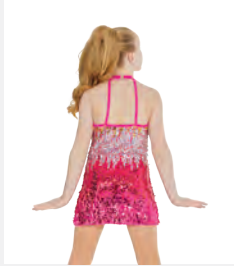

NOUVELLE
COULEUR

Ref. COGL0082

**1st Position Mini Robe Dégradée
Scintillante à Sequins**

- Sur une base justaucorps.
- Livré sur cintre dans une housse à vêtements gratuite.

Tailles Enfant M - Adulte XXL

★ **NOUVEAU**

Ref. FPC26030B-LIL

**1st Position Tutu Lilas Scintillant à Volants
Superposés et Ourlet Recourbé**

- Bretelles réglables.
- Base de justaucorps attachée.
- Livré sur cintre dans une housse à vêtements gratuite.

Tailles Enfant S - XXL