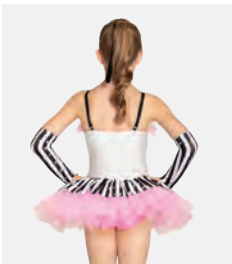

**1st Position Robe Rayée avec
Manchettes Séparées**

- Coiffe en tissu assortie incluse.
- Bretelles réglables.
- La base du justaucorps est attachée.
- Livré sur cintre dans une housse à vêtement gratuite.

Tailles Enfant S - XXL