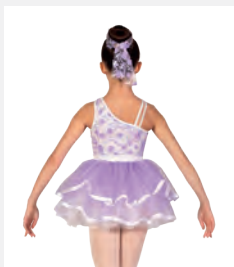

Ref. FPC24012

**1st Position Robe de Danse Classique
Fleurie avec Bordure en Ruban**

- Coiffe en tissu assortie incluse.
- La base du justaucorps est attachée.
- Livré sur cintre dans une housse à vêtement gratuite.

Tailles Enfant S - XXL