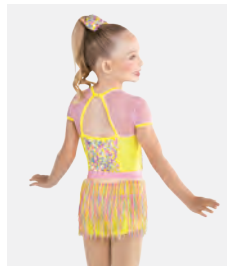

Ref. REVRC24649

Revolution "Walking on Sunshine"

- Short en élasthane attaché.
- Entièrement doublé.
- Noeud à sequin avec pince pour les cheveux inclus.
- Fourni sur un cintre dans un sac à vêtements gratuit.

Tailles Enfant XS - XXL