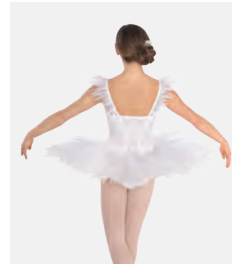

Tailles : Enfant S - Adulte XXL

Ref. COBD0038

1st Position Robe de Ballet à Motifs Floraux à Séquins

- 3 épaisseurs de tulle.
- Base du justaucorps attachée.
- Livré sur un cintre dans housse gratuite.

Tailles Enfant S - XXL