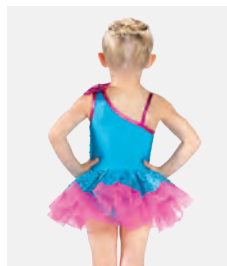

Ref. FPC25034A

**1st Position Tutu Péplum à
Sequins avec une Seule Epaule**

- Deux épaisseurs.
- La base du justaucorps est attachée.
- Livré sur cintre dans une housse à vêtements gratuite.

Tailles Enfant S - XXL