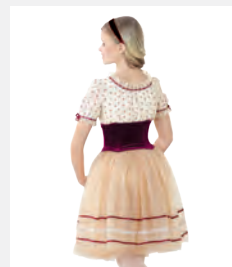

★ NOUVEAUX

Ref. REVRC16914

Revolution "Something There"

- Corset en velours extensible séparé, entièrement doublé.
- Bandeau inclus.
- Livré sur cintre dans une housse à vêtements gratuite.

Tailles Enfant XS - Adulte XXL