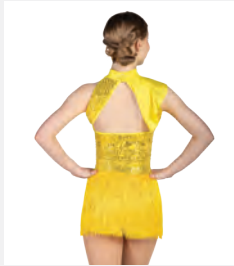

NOUVELLE
COULEUR

Ref. FPC24029

Combishort à Volants sur l'épaule avec
Jupe à Franges Séparée

- Deux pièces.
- Livré sur cintre dans une housse à vêtements gratuite.

Tailles Enfant S - Adulte XXL