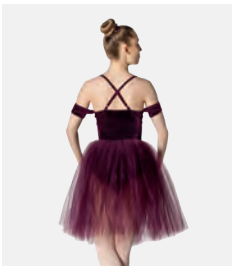

Ref. FPC23007

1st Position Tutu Romantique en Velours avec Appliqué en Perles

- Bretelles en velours réglables.
- Manches en velours attachées.
- La base du justaucorps est attachée.
- Livré sur cintre dans un sac à vêtements gratuit.

Tailles Enfant XL - Adulte XXL