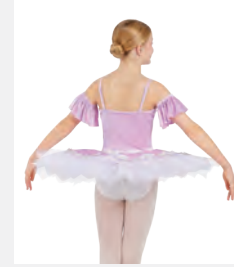

Tailles Enfant S - Adulte XXL

★ **NOUVEAUX**

Ref. FPC26006B-LIL

**1st Position Tutu Plateau Lilas
avec Appliqués et Manchettes**

- Bretelles réglables.
- Base de justaucorps attachée.
- Livré sur cintre dans une housse à vêtements gratuite.