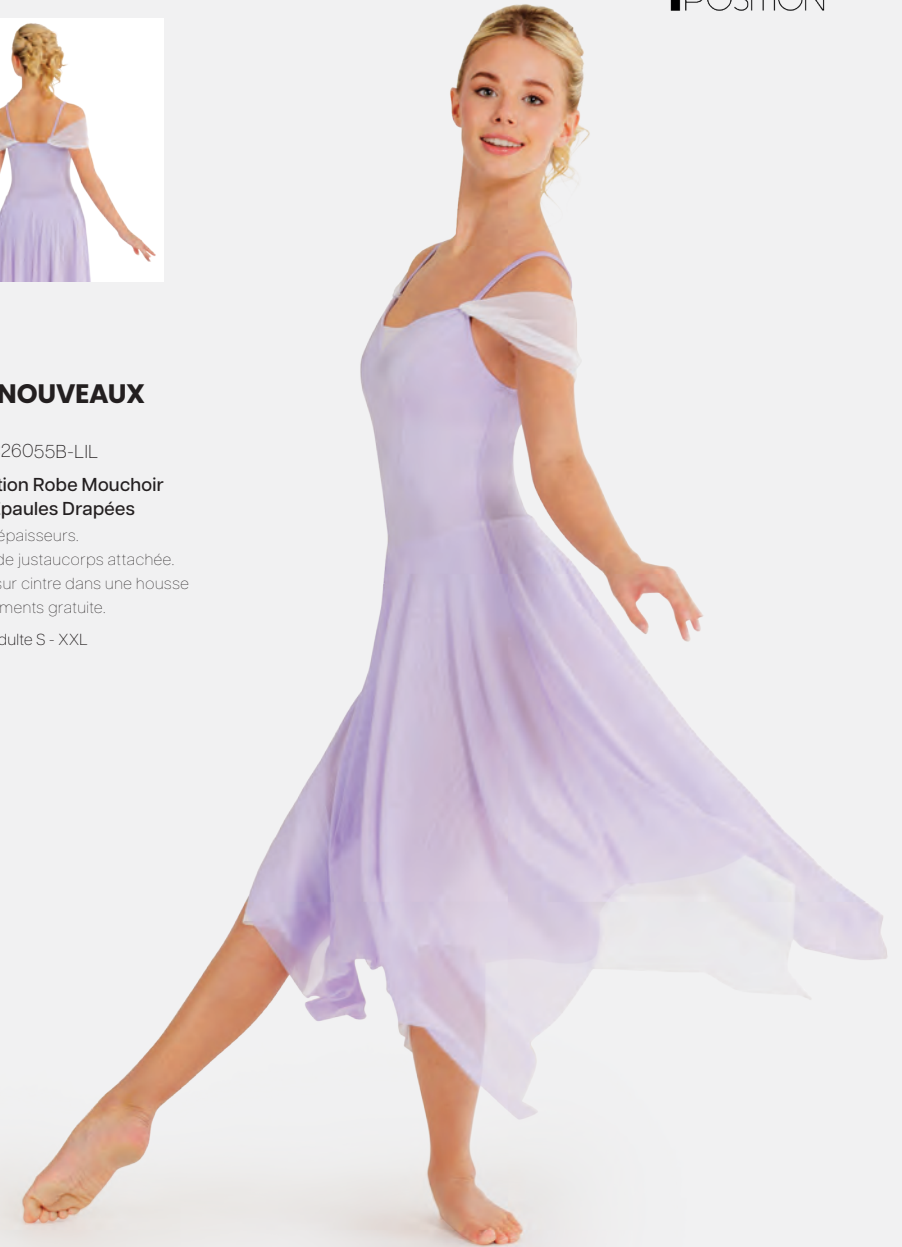

**1st Position Robe Mouchoir
Lilas à Épaules Drapées**

- Deux épaisseurs.
- Base de justaucorps attachée.
- Livré sur cintre dans une housse à vêtements gratuite.

Tailles Adulte S - XXL