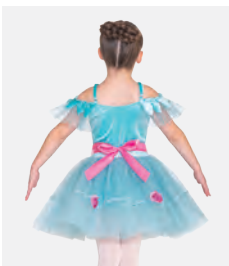

1ST
POSITION®

Ref. FPC25066B

**1st Position Tutu à
Manches Pétales**

- Huit épaisseurs.
- Bretelles réglables.
- Livré sur cintre dans une housse à vêtements gratuite.

Tailles Enfant S - XXL