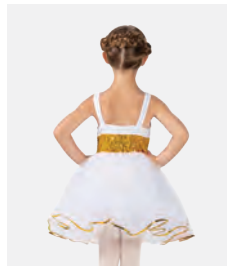

Ref. FPC25020A

1st Position Tutu à Corsage en Sequins avec Larges Bretelles

- Doublé sur le devant.
- La base du justaucorps est attachée.
- Livré sur cintre dans une housse à vêtements gratuite.

Tailles Enfant S - XXL