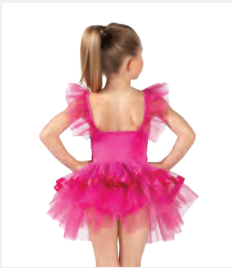

Tailles Enfant XS - XXL

Ref. COGL0127

1st Position Short à Sequins

- Taille haute.

Tailles Enfant M - Adulte XXL

Ref. FPC25041A

**1st Position Tutu à
Encolure Carrée avec
Corsage à Sequin**

- Trois épaisseurs.
- La base du justaucorps est attachée.
- Livré sur cintre dans une housse à vêtements gratuite.