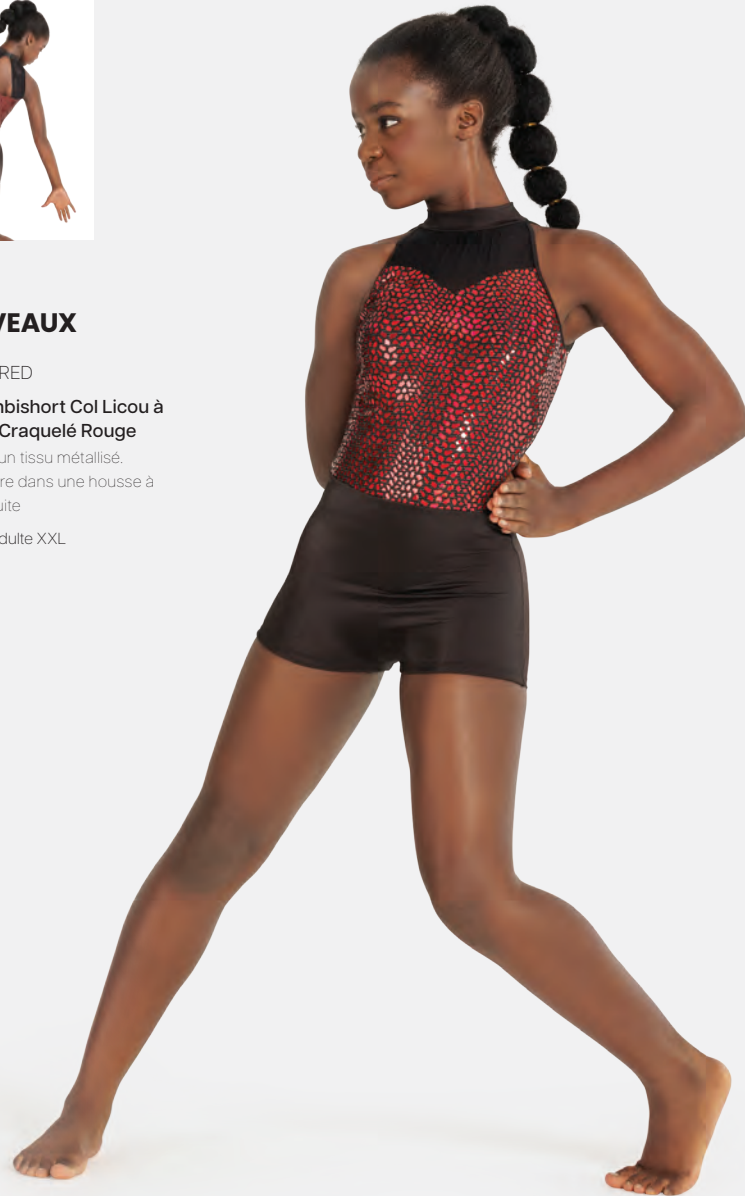

1st Position Combishort Col Licou à Tissu Métallisé Craquelé Rouge

- Buste doublé d'un tissu métallisé.
- Livré sur un cintre dans une housse à vêtements gratuite

Tailles: Enfant S - Adulte XXL