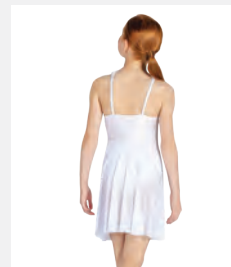

Ref. REVRC21556

Revolution "Breathe In"

- Short en élasthanne attaché.
- Coiffe florale à séquins et épingles à cheveux incluses.
- Livré sur cintre dans une housse à vêtements gratuite.

Tailles Enfant XS - Adulte XXL

Ref. COLD0072

**1st Position Robe Lyrique
Drapée en Maille**

- Base de justaucorps attachée.
- Livré sur cintre dans housse gratuite.
- Cape dorsale drapée uniquement sur les tailles adultes.

Tailles Enfant S - Adulte XXL