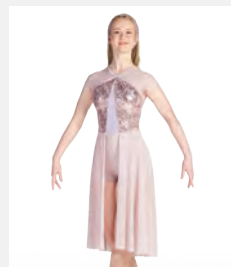

Ref. COLD0051

1st Position Combishort Lyrique à Sequins et Jupe Ouverte

- Bandeau inclus.
- Livré sur cintre dans une housse à vêtements gratuite.

Tailles Enfant L - Adulte XXL