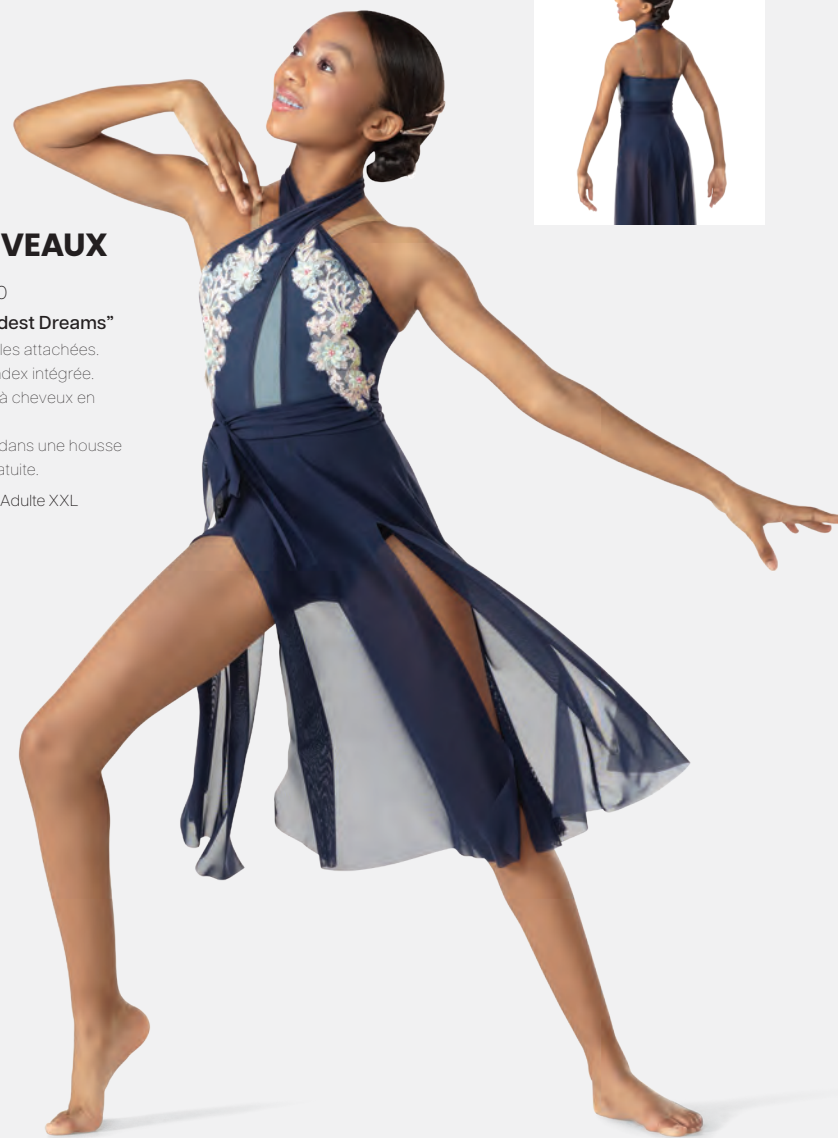

Tailles *Enfant XS - Adulte XXL*

1ST
POSITION®

1ST
POSITION®

Ref. COLD0005

**1st Position Robe Lyrique
Longue à Paillettes**

- Base de justaucorps attachée.
- Fourni sur un cintre dans une housse gratuite.
- Accessoire pour cheveux non inclus.