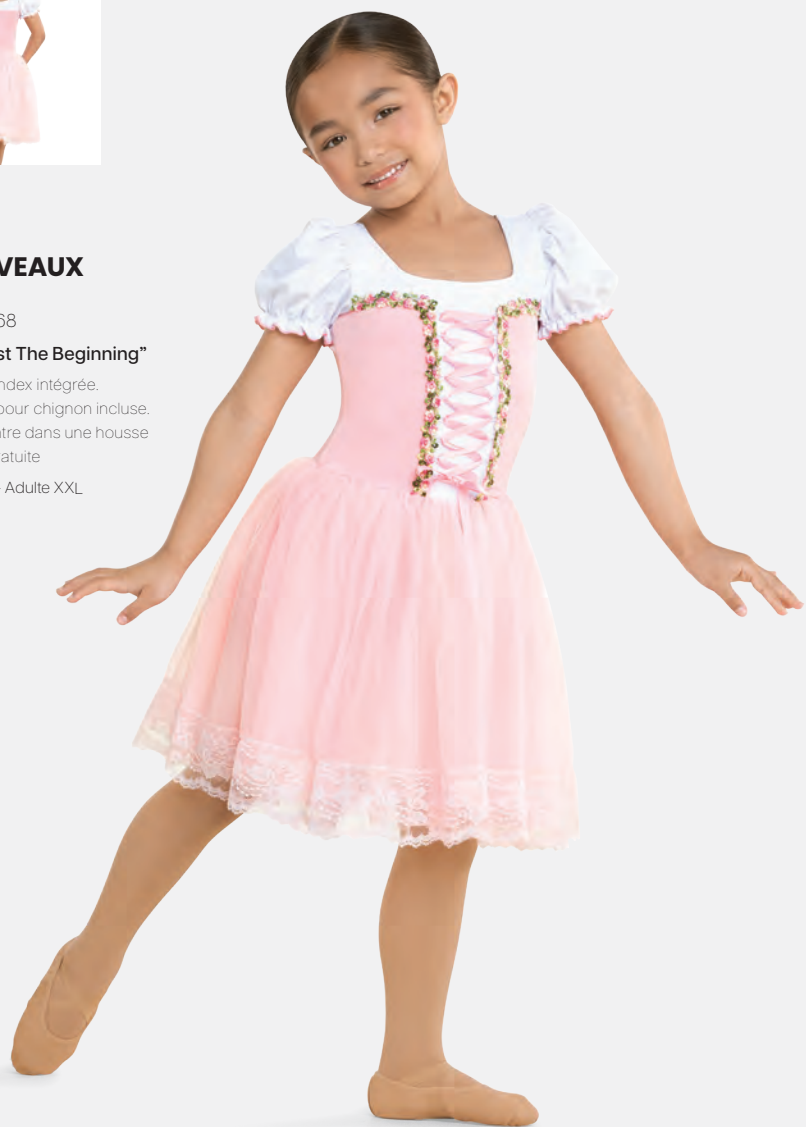

Revolution "Just The Beginning"

- Culotte en spandex intégrée.
- Coiffe à fleurs pour chignon incluse.
- Livré sur un cintre dans une housse à vêtements gratuite

Tailles Enfant XS - Adulte XXL