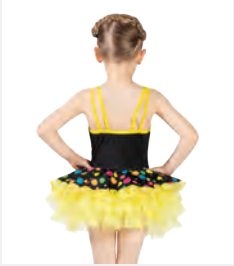

Ref: FPC25019A

**1st Position Tutu à Pois
et à Filet Péplum**

- La base du justaucorps est attachée.
- Livré sur cintre dans une housse à vêtement gratuite.

Tailles Enfant S - XXL

★ **NOUVEAUX**

Ref: FPC26027A

**1st Position Combishort à Manches Longues
avec Corsage à Coupe Large en Sequins**

- Buste à coupe large bordé de sequins sur le devant.
- Fourni sur un cintre dans une housse à vêtement gratuite.

Tailles Enfant S - Adulte XXL