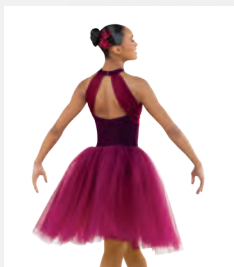

Tailles Adulte S - XXL

1ST
POSITION®

Ref. COBD0002

**1st Position Robe de Ballet
avec Corset en Velours**

- Base de justaucorps attachée.
- Livré sur cintre dans une housse à vêtements gratuite.

Tailles Enfant M - Adulte L