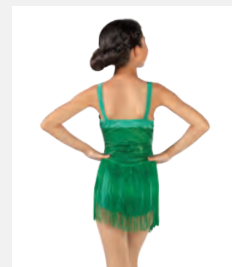

Tailles Enfant S - Adulte L

Ref. REVRC24624

Revolution "Hit the Lights"

- Entièrement doublé.
- Pince à queue de cheval en sequins incluse.
- Fourni sur un cintre dans un sac à vêtements gratuit.

Tailles : Enfant XS - Adulte XXL