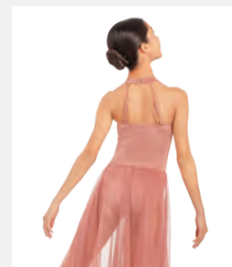

**1st Position Haut Court à
Manches Longues et Jupe
en Maille Mauves**

- Deux pièces.
- Jupe avec culotte intégrée.
- Livré sur cintre dans une housse à vêtements gratuite.

Tailles Enfant S - Adulte XXL