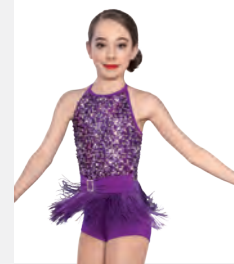

Ref. COGL0076

1st Position Justaucorps Pailleté Jupe à Franges

- Livré sur cintre dans une housse à vêtements gratuite.

Tailles Enfant M - Adulte XXL