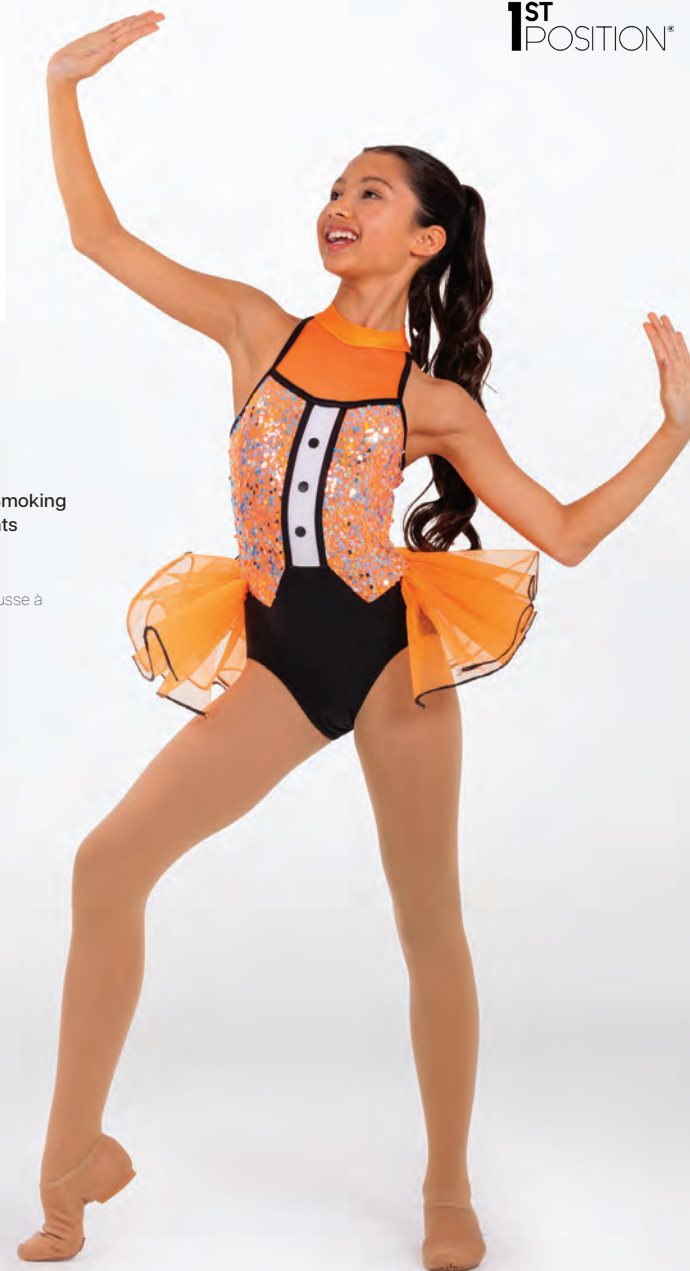

★ NOUVEAUX

Ref. FPC26036B-ORA

1st Position Justaucorps Smoking Orange à Sequins et Volants

- Volants à deux épaisseurs.
- Doublé à l'avant.
- Livré sur cintre dans une housse à vêtements gratuite.

Tailles Enfant S - Adulte XXL