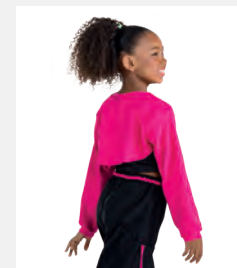

Ref: REVRC24630

Revolution "Clap Snap"

- Trois pièces.
- Haut court rose plus court sur le devant.
- Chouchou à sequins inclus.
- Livré sur cintre dans un sac à vêtements gratuit.

Tailles Enfant XS - Adulte XXL