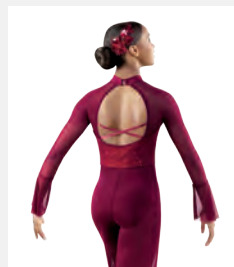

★ NOUVEAUX

Ref. REVRC25738

Revolution "Once Upon Another Time"

- Culotte en spandex à enfiler.
- Coiffe à appliqué floral à sequins et épingles à cheveux incluses.
- Livré sur cintre dans une housse à vêtements gratuite.

Tailles *Enfant XS - Adulte XXL*