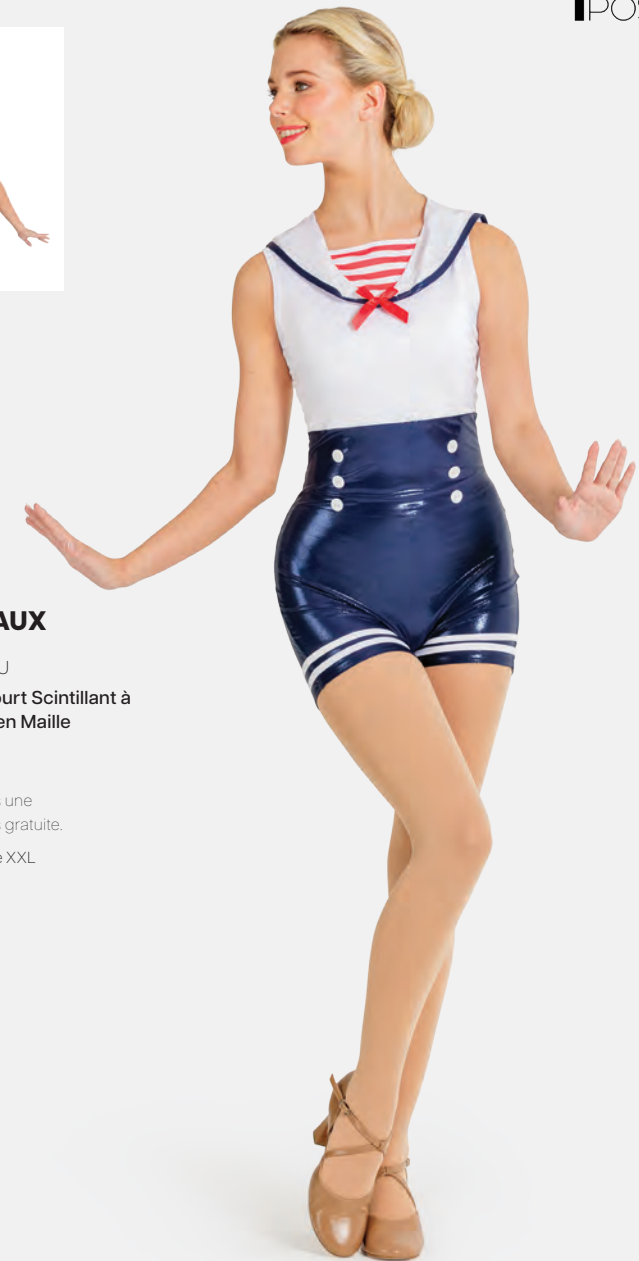

**1st Position Haut Court Scintillant à
Manches Longues en Maille**

- Doublé à l'avant.
- Col séparé.
- Livré sur cintre dans une housse à vêtements gratuite.

Tailles Enfant S - Adulte XXL