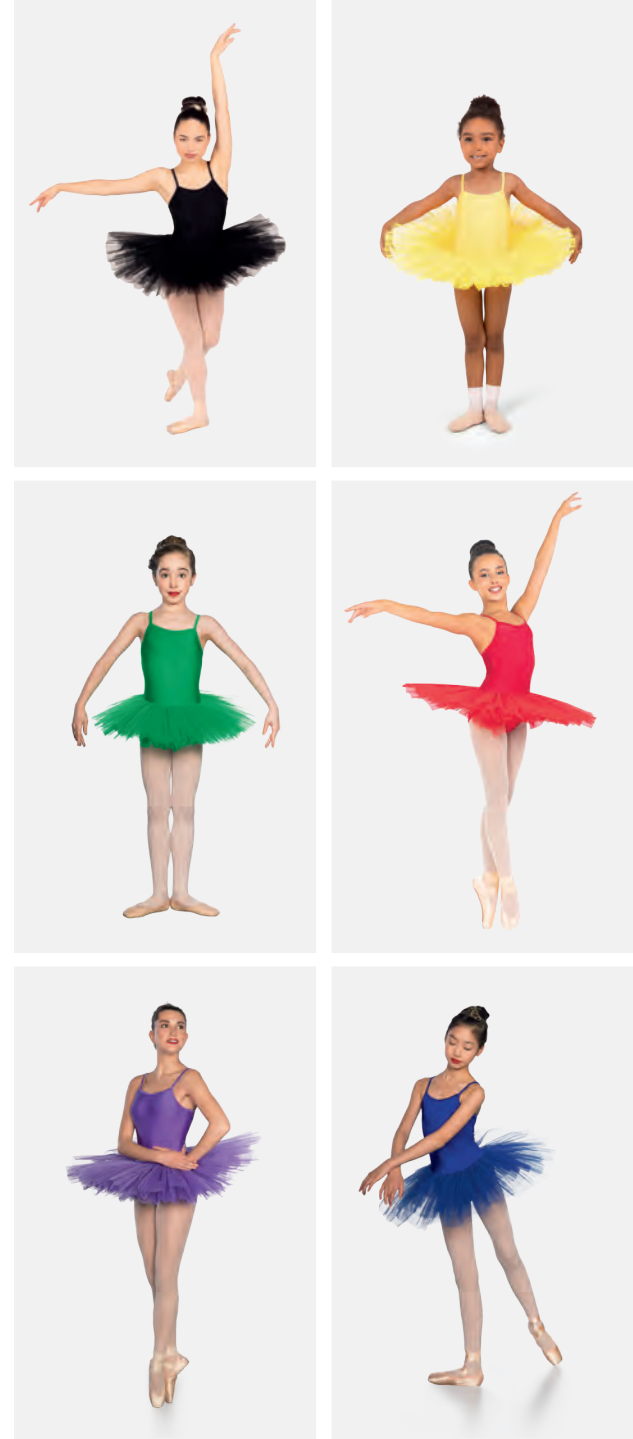

1ST POSITION®

Ref. COTU0021C

1st Position Tutu 5 Plateaux à 5 Couches

• Nylon/élasthanne Doublure poitrine.

Tailles   Enfant   3-5, 6-8, 9-11, 12-13
              Adulte   S, M, L