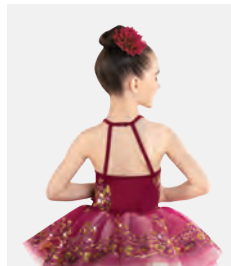

Ref. REVRC23962

Revolution "My Darling Girl"

- Culotte en spandex attachée.
- Coiffe florale avec pince incluse.
- Livré sur cintre dans une housse à vêtement gratuite.

Tailles Enfant XS - XXL