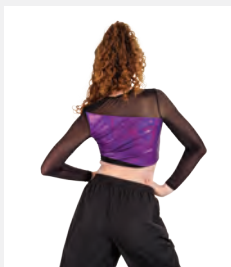

★ NOUVEAUX

Ref: FPC26065A

1st Position Haut
Court avec Manches
Longues en Maille

- Haut ajusté en maille extensible doublé à l'avant.

Tailles: Enfant S - Adulte XXL