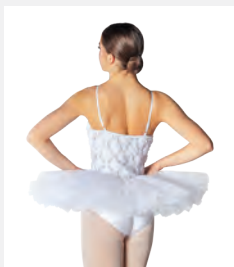

1st Position Tutu Imprimé Marguerite

- Coiffe en tissu assortie incluse.
- La base du justaucorps est attachée.
- Livré sur cintre dans une housse à vêtement gratuite.

Tailles Enfant S - XXL

★ **NOUVEAUX**