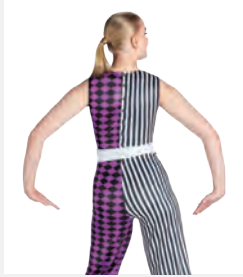

1ST POSITION*

★ NOUVEAUX

Ref. FPC26070A

1st Position Combinaison de Cirque à Jambes Amples

- Ceinture élastiquée froncée avec boucle décorative.
- Fermeture à boutons-pression à l'arrière.
- Livré sur cintre dans une housse à vêtements gratuite.

Tailles Enfant S - Adulte XXL

1ST POSITION*