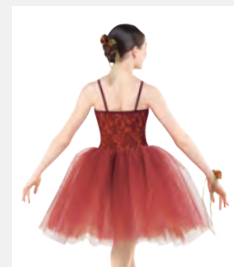

★ NOUVEAU

Ref. REVRC25703

Revolution "Steady Love"

- Culotte en spandex attachée.
- Coiffe florale avec pince (couleur pouvant varier) et corsage inclus.
- Livré sur cintre dans une housse à vêtements gratuite.

Tailles Enfant XS - Adulte XXL