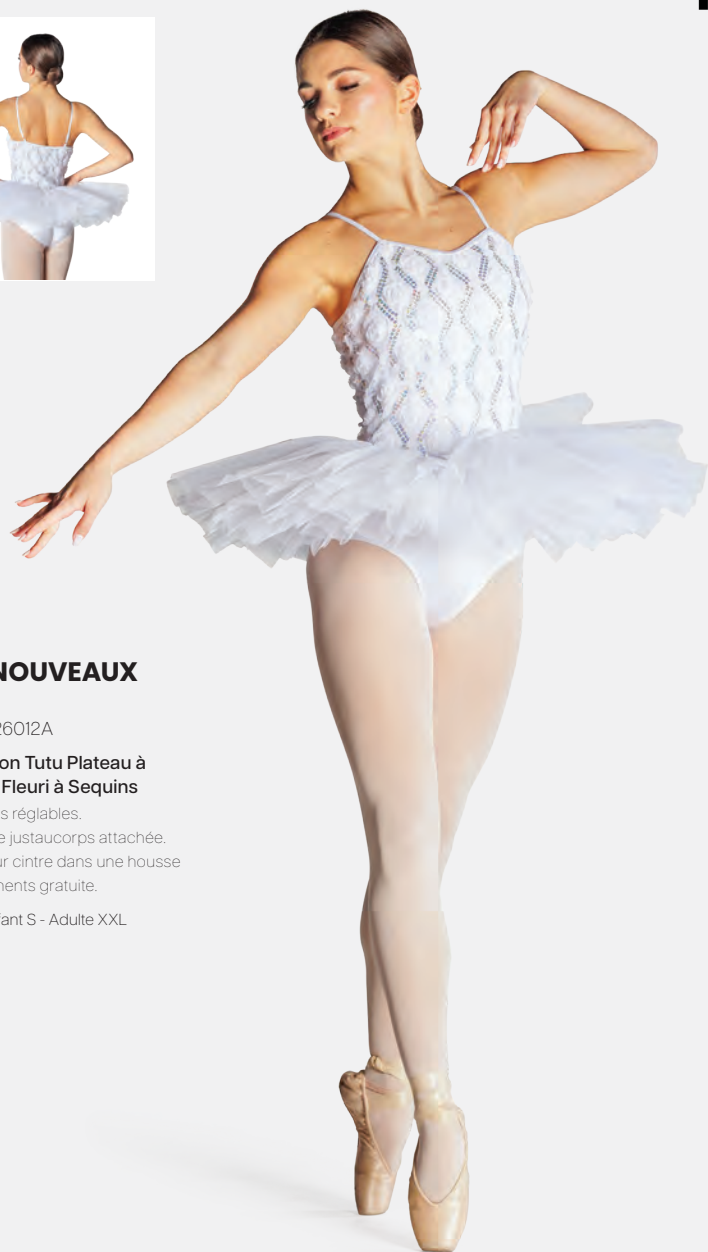

★ **NOUVEAUX**

Ref: FPC26012A

1st Position Tutu Plateau à Corsage Fleuri à Sequins

- Bretelles réglables.
- Base de justaucorps attachée.
- Livré sur cintre dans une housse à vêtements gratuite.

Tailles *Enfant S - Adulte XXL*