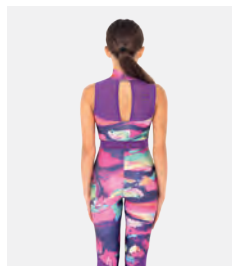

Ref. FPC24089

1st Position Combinaison Imprimée Numérique avec Panneaux en Maille

- Coiffe en tissu assortie incluse.
- Fermeture à bouton-pression.
- Livré sur cintre dans une housse à vêtement gratuite.

Tailles Enfant S - Adulte XXL