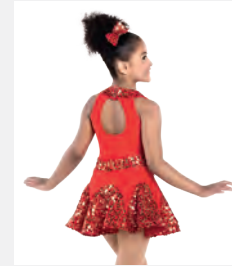

★ NOUVEAUX

Ref. REVRC21560

Revolution "Live It Up"

- Short en spandex attaché.
- Pince à cheveux avec nœud à sequins incluse.
- Livré sur cintre dans une housse à vêtements gratuite.

Tailles Enfant XS - Adulte XXL