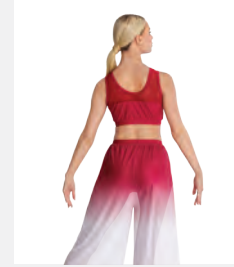

★ NOUVEAUX

Ref. FPC26066B

Pantalon Ample Ombré avec Haut Court Bleu Marine

- Deux épaisseurs.
- Pantalon avec culotte intégrée.
- Livré sur cintre dans une housse à vêtements gratuite.

Tailles *Enfant S - Adulte XXL*