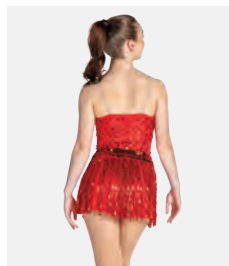

Tailles Enfant S - XXL

1ST
POSITION®

Ref. COGL0062

**1st Position Justaucorps Corset
à Sequins et à Franges**

- Livré sur cintre dans une housse à vêtements gratuite.

Tailles Enfant M - Adulte XXL

★ NOUVEAUX