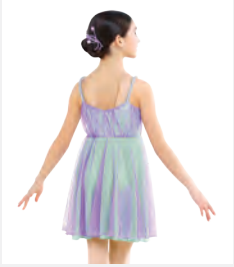

★ NOUVEAUX

Ref. REVRC25685

Revolution "Symphony in C"

- Bretelles réglables intégrées.
- Culotte en spandex intégrée.
- Coiffe à appliqués floraux et épingles à cheveux incluses.
- Livré sur cintre dans une housse à vêtements gratuite.

Tailles Enfant XS - Adulte XXL