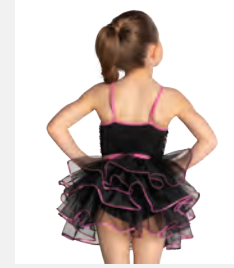

Tailles Enfant S - Adulte XXL

★ NOUVEAUX

Ref. FPC26028A

1st Position Combishort Col Licou en Velours à Sequins avec Péplum

- Fourni sur un cintre dans une housse à vêtement gratuite.

Tailles Enfant S - Adulte XXL