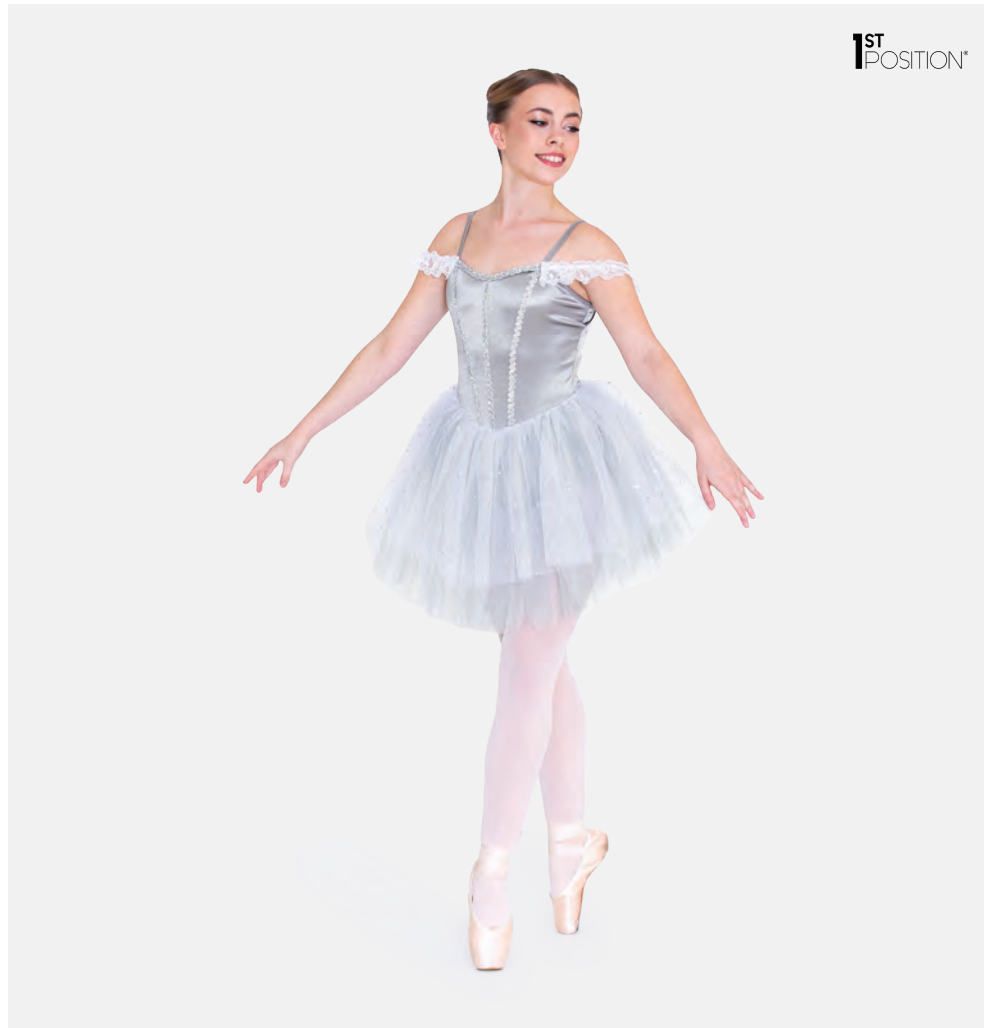

Tailles Enfant L - Adulte XL

Ref. FPC25067B

**1st Position Robe de Danse Classique
Scintillante Ornée Dentelle**

- Bretelles réglables.
- La base du justaucorps est attachée.
- Livré sur cintre dans une housse à vêtements gratuite.