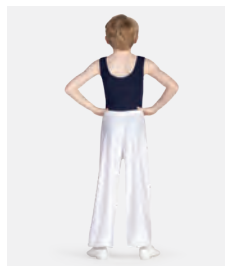

Ref. FPC24100

1st Position Pantalon de Jazz

- Taille élastiquée.

Tailles Enfant S - Adulte XXL