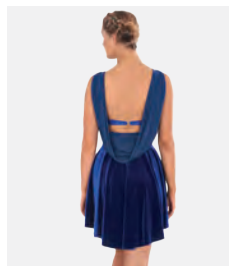

1ST
POSITION®

1ST
POSITION®

Ref. COLD0023

**1st Position Robe Lyrique Bleue
Marine avec Maillage Géométrique**

- Base de justaucorps attachée,
fourni sur un cintre dans une
housse gratuite.

Tailles Enfant L - Adulte XL