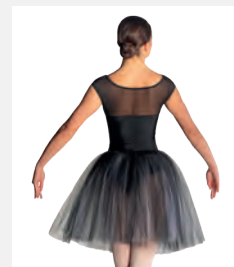

**1st Position Tutu Romantique
Noir avec Corsage Doré**

- Trois épaisseurs.
- Base de justaucorps attachée.
- Livré sur cintre dans une housse à vêtements gratuite.

Tailles *Enfant S - Adulte XXL*