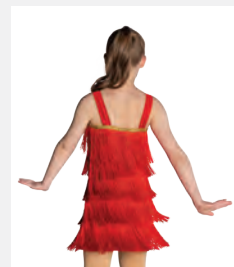

NOUVELLE
COULEUR

Ref. COGL0057

Robe Charleston Ornée de Paillettes

Tailles Enfant S - Adulte XL