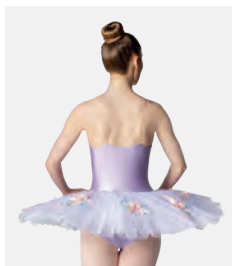

Tailles *Enfant S - Adulte XXL*

Ref. COTU0088

1st Position Tutu Somptueux à Ornements Floraux

- Bretelles transparentes réglables.
- Base de justaucorps attachée.
- Livré sur cintre dans une housse à vêtements gratuite.