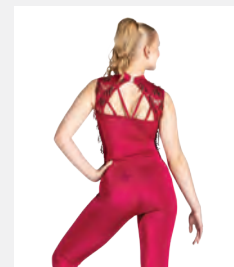

1st Position Robe Col Licou à Franges en Sequins

- Combishort à franges en sequins sur le devant.
- Fourni sur un cintre dans une housse de vêtement gratuite.

Tailles *Enfant S - Adulte XXL*