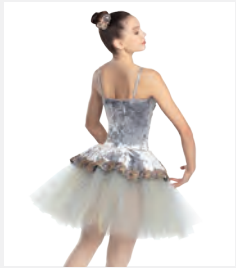

Ref. REVRC20959

Revolution "From Afar"

- Bretelles réglables.
- Culotte en élasthanne attachée.
- Coiffe appliquée avec pince incluse.
- Livré sur cintre dans une housse à vêtement gratuite.

Tailles Enfant XS - Adulte XXL