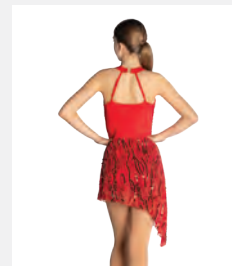

NOUVEAUX

Ref. FPC26037A

**1st Position Robe à Col V avec
Sequins sur Toute la Surface
et Jupe Asymétrique**

- Doublé sur le devant.
- Base du justaucorps attachée.
- Fourni sur un cintre dans une housse à vêtements gratuite.

Tailles *Adulte S - XXL*