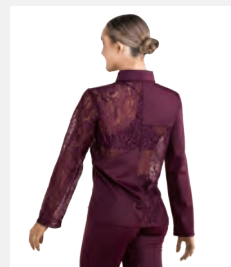

Ref. REVRC24658

Revolution "Flip a Switch"

- Costume unisexe trois pièces.
- Chemise, pantalon et soutien-gorge doublé sur le devant.
- Livré sur cintre dans une housse à vêtement gratuite.

Tailles *Enfant S - Adulte XL*