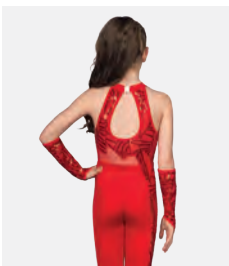

1ST
POSITION®

Ref. DW15

**1st Position Académique Pailletté
Trou de Serrure dans le Dos**

- Manchettes à paillettes assorties incluses.
- Fourni sur un cintre dans une housse gratuite.

Tailles : Enfant M - Adulte XXL