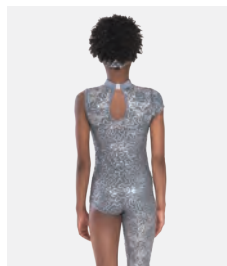

1ST
POSITION®

Ref. DW15

**1st Position Académique Pailletté
Trou de Serrure dans le Dos**

- Manchettes à paillettes assorties incluses.
- Fourni sur un cintre dans une housse gratuite.

Tailles : Enfant M - Adulte XXL