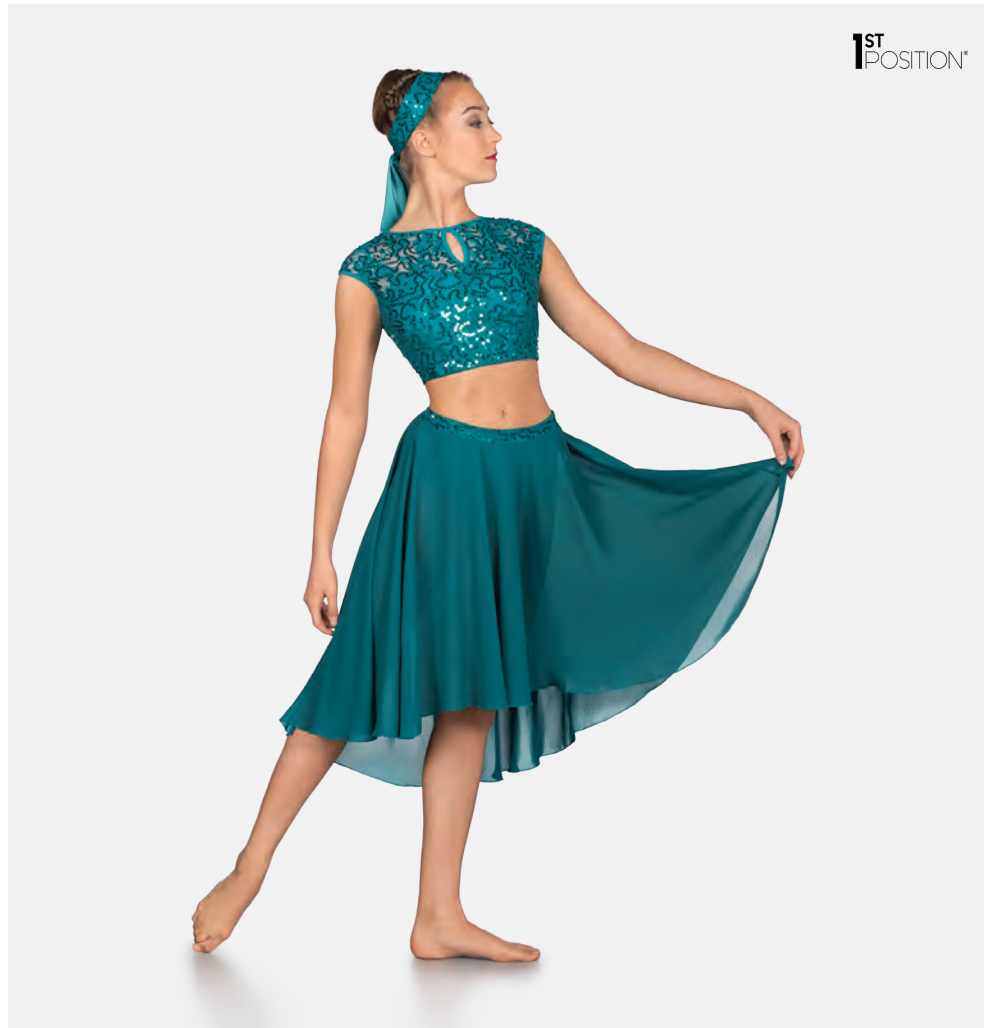

Ref. COLD0027

1st Position Robe Lyrique 2 Pièces Haut Court en Dentelles et Jupe en Voile

- Bandeau pour les cheveux assorti inclus, jupe avec culotte intégrée, fourni sur un cintre dans une housse gratuite.

Tailles *Enfant M - Adulte XL*