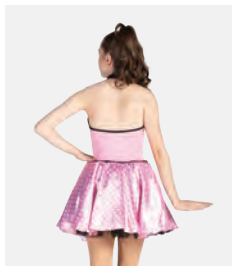

Ref. FPC24078

1st Position Robe Dos Nu à Pois des Années 1950

- Doublée sur le devant.
- La base du justaucorps est attachée.
- Livré sur cintre dans une housse à vêtements gratuite.

Tailles Enfant S - Adulte XXL