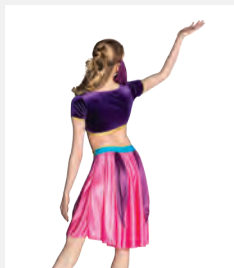

1ST
POSITION®

**NOUVELLE
COULEUR**

Ref. COCH0082

**1st Position Princesse des
Milles et Une Nuits 2 Pièces**

- Coiffe assortie avec foulard et culotte intégrée.
- Livré sur cintre dans une housse à vêtements gratuite.
- Coiffe avec foulard disponible uniquement en taille adulte.
- La taille enfant comprend uniquement le bandeau.

Tailles Enfant M - Adulte XL

revolution
DANCE