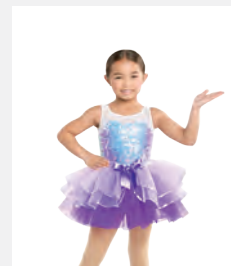

★ **NOUVEAUX**

Ref. REVRC26876

Revolution "Choose To Shine"

- Culotte en spandex intégrée.
- Nœud à cheveux avec pince inclus.
- Livré sur cintre dans une housse à vêtements gratuite.

Tailles *Enfant XS - XXL*