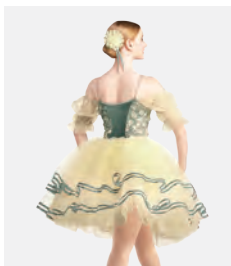

Tailles Enfant XS - XXL

★ NOUVEAU

Ref. REVRC26888

Revolution "Heartbeat in Harmony"

- Culotte en spandex attachée.
- Barrette à cheveux en strass et manchettes incluses.

Tailles Enfant XS - Adulte XXL

Ref. REVRC23890