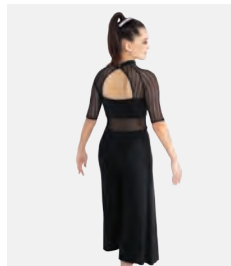

Ref. REVRC22658

Revolution "Fearless"

- Culotte attachée.
- Pince à cheveux en strass incluse.
- Livré sur cintre dans une housse à vêtement gratuite.

Tailles Enfant XS - Adulte XXL