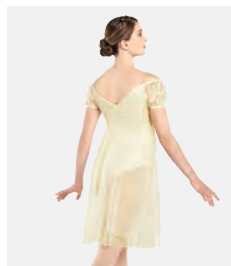

Ref. REVRC23930

Revolution "Interlude"

- Bretelles réglables.
- Culotte en élasthanne attachée.
- Bandeau orné de bijoux inclus.
- Livré sur cintre dans une housse à vêtements gratuite.

Tailles *Enfant S - Adulte XXL*