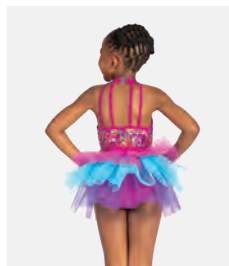

**1st Position Tutu Dos Nus
Multicolore Pailleté**

- Livré sur cintre dans une housse à vêtements gratuite.

Tailles Enfant S - XXL

NOUVELLE
COULEUR

Ref. FPC24059

1st Position Blouson Bombardier à Sequins avec Manches en Maille