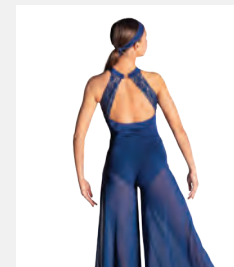

Ref. COLD0041

**1st Position Combinaison
Empiècement en Dentelle**

- Base de justaucorps attachée, bandeau pour les cheveux assorti inclus, fourni sur un cintre dans une housse gratuite.

Tailles Enfant L - Adulte XXL