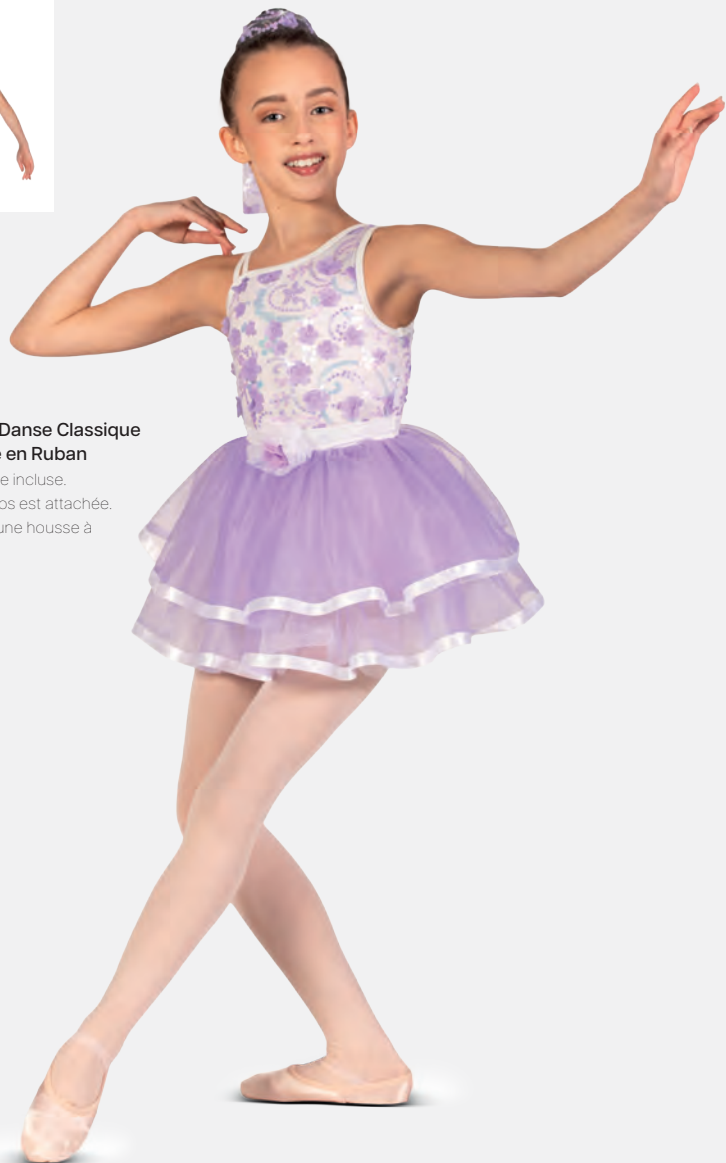

Tailles Enfant S - Adulte XXL

Ref. FPC24012

**1st Position Robe de Danse Classique
Fleurie avec Bordure en Ruban**

- Coiffe en tissu assortie incluse.
- La base du justaucorps est attachée.
- Livré sur cintre dans une housse à vêtement gratuite.