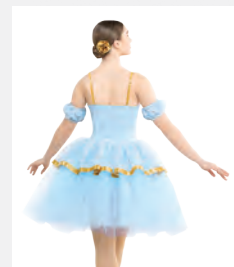

1st Position Tutu Plateau Bleu à Bretelles Larges avec Appliqué

- Cinq épaisseurs.
- Base de justaucorps attachée.
- Livré sur cintre dans une housse à vêtements gratuite.

Tailles Enfant S - Adulte XXL

★ NOUVEAUX