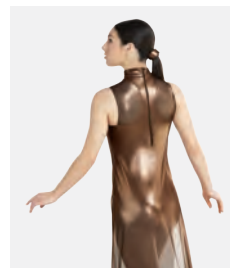

Ref. REVRC24571

Revolution "Vertigo"

- Bretelles réglables attachées.
- Base de justaucorps attachée.
- Doublé sur le devant.
- Manchette de queue de cheval incluse.
- Livré sur cintre dans une housse à vêtements gratuite.

Tailles *Enfant S - Adulte XXL*