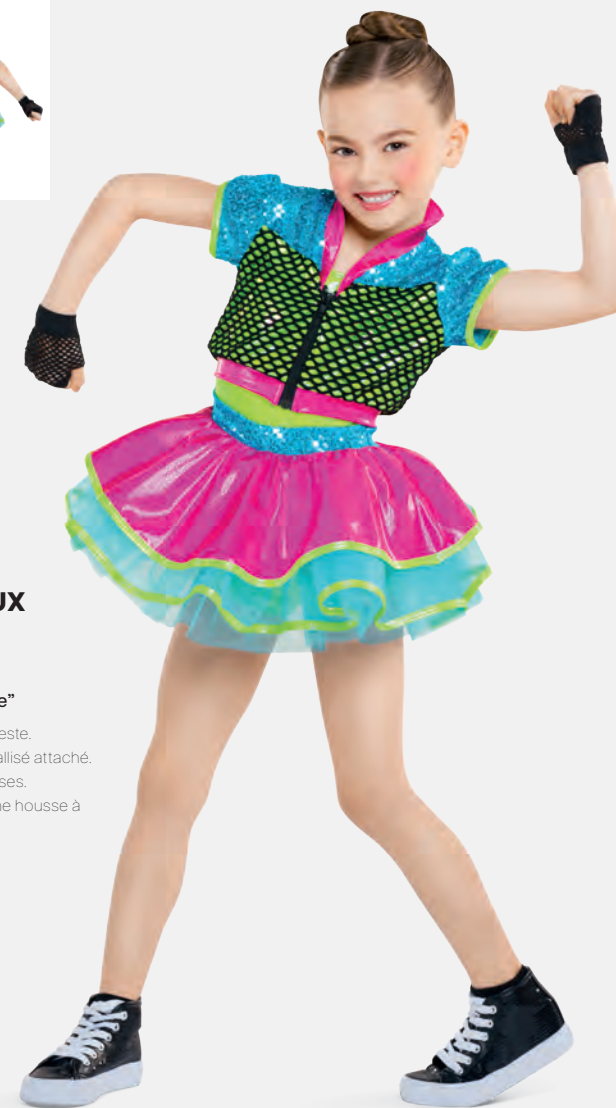

Tailles Enfant S - Adulte XXL

revolution
DANCE

★ **NOUVEAUX**

Ref. REVRC25784

Revolution "Google Me"

- Deux pièces : robe et veste.
- Short en spandex métallisé attaché.
- Mitaines en résille incluses.
- Livré sur cintre dans une housse à vêtements gratuite.