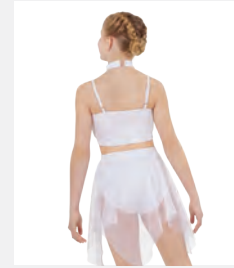

1st Position Ensemble Contemporain 2 Pièces en Maille

- Foulard pour cheveux à sequins inclus, bas avec culotte intégrée.
- Livré sur cintre dans une housse à vêtements gratuite.

Tailles Enfant M - Adulte XXL