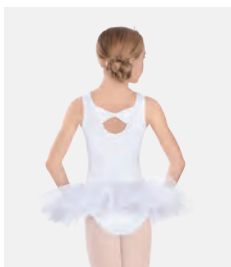

1ST
POSITION®

Ref. COTU0051

**1st Position Tutu
Tulle Nœud Pailleté**

- Nylon/élasthanne avec finition touché en coton.

Tailles Enfant S - XXL