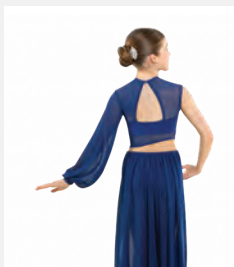

★ NOUVEAUX

Ref. REVRC26902

Revolution "Whispering Winds"

- Ensemble deux pièces composé d'un haut et d'un pantalon.
- Culotte en spandex mat attachée.
- Coiffe ornée de bijoux avec pince incluse.
- Livré sur cintre dans une housse à vêtements gratuite.

Tailles *Enfant XS - Adulte XXL*