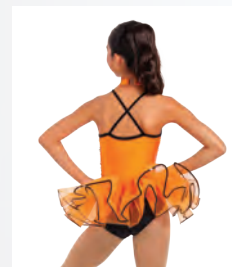

Tailles Enfant XS - Adulte XXL

★ NOUVEAUX

Ref. FPC26036B-ORA

1st Position Justaucorps Smoking Orange à Sequins et Volants

- Volants à deux épaisseurs.
- Doublé à l'avant.
- Livré sur cintre dans une housse à vêtements gratuite.