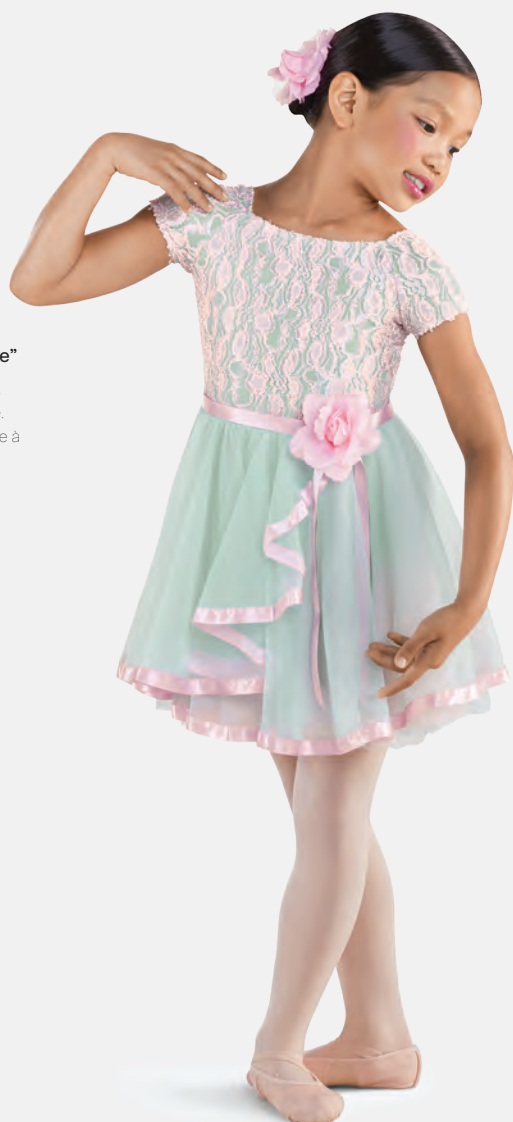

Revolution "When You Believe"

- Culotte en élasthanne attachée.
- Coiffe florale avec pince incluse.
- Livré sur cintre dans une housse à vêtement gratuite.

Tailles Enfant XS - XXL