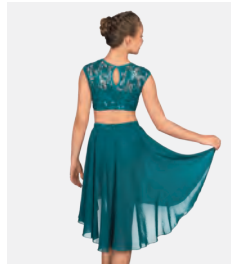

Ref. COLD0027

1st Position Robe Lyrique 2 Pièces Haut Court en Dentelles et Jupe en Voile

- Bandeau pour les cheveux assorti inclus, jupe avec culotte intégrée, fourni sur un cintre dans une housse gratuite.

Tailles *Enfant M - Adulte XL*