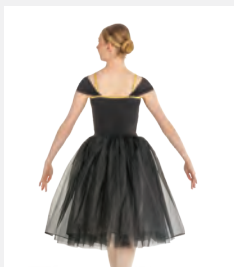

Tailles Enfant S - Adulte XXL

Ref. COTU0078

1st Position Tunique en Velour

- Livré sur cintre dans une housse à vêtements gratuite.

Tailles Enfant M - Adulte XXL

★ **NOUVEAUX**

Ref. FPC26005B-BLK

**1st Position Tutu Romantique
Noir avec Corsage Doré**