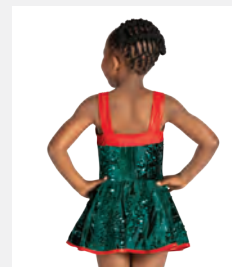

**1st Position Tutu Sucre
d'Orge Scintillant**

- Nœud fixe à la taille.
- Base de justaucorps attachée.
- Livré sur cintre dans une housse à vêtements gratuite.

Tailles Enfant S - XXL