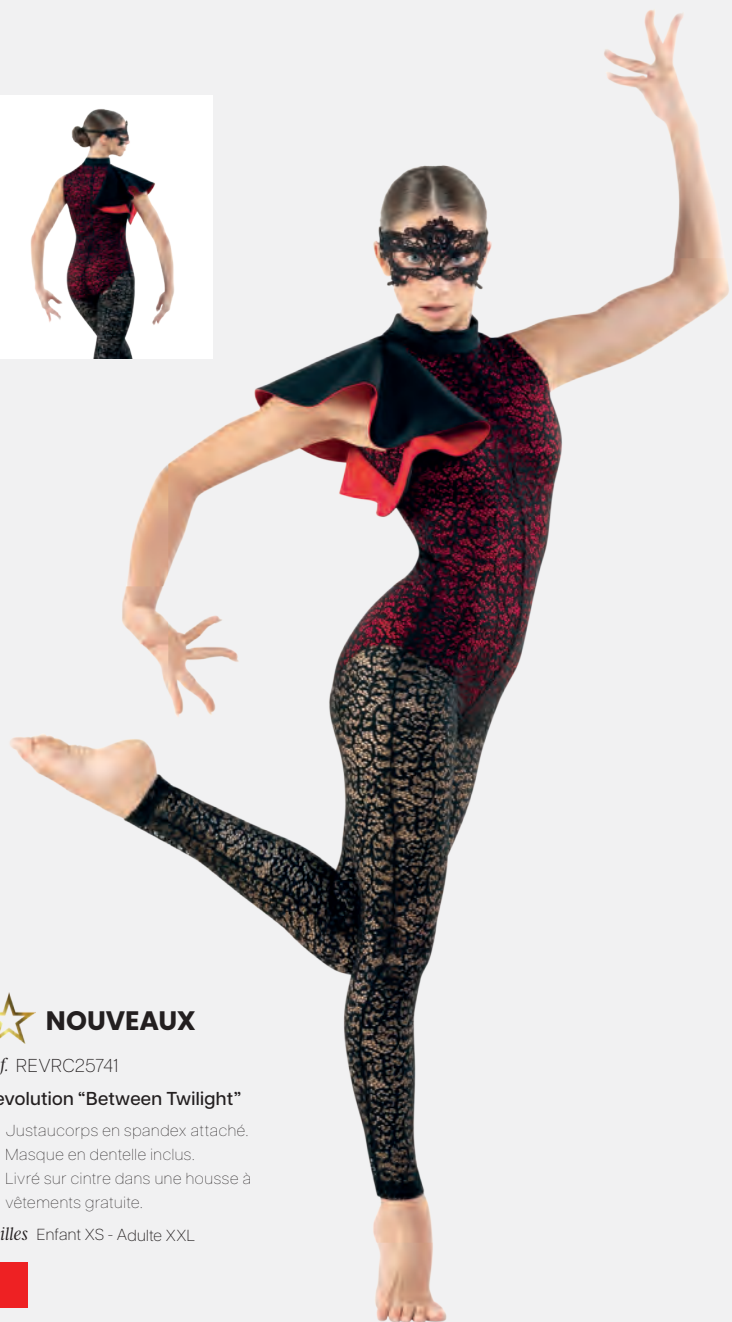

★ NOUVEAUX

Ref. REVRC25741

Revolution "Between Twilight"

- Justaucorps en spandex attaché.
- Masque en dentelle inclus.
- Livré sur cintre dans une housse à vêtements gratuite.

Tailles Enfant XS - Adulte XXL