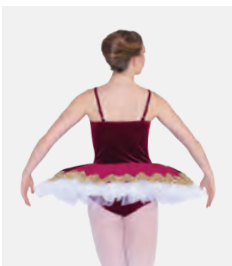

**1st Position Tutu en Velours
avec Appliqué Doré**

- Bretelles réglables.
- Doublé sur le devant.
- Livré sur cintre dans une housse à vêtements gratuite.

Tailles Adulte S - XXL