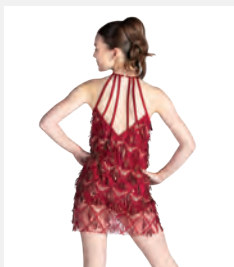

Tailles Enfant S - XXL

1ST
POSITION®

Ref. COGL0062

**1st Position Justaucorps Corset
à Sequins et à Franges**

- Livré sur cintre dans une housse à vêtements gratuite.

Tailles Enfant M - Adulte XXL

★ NOUVEAUX