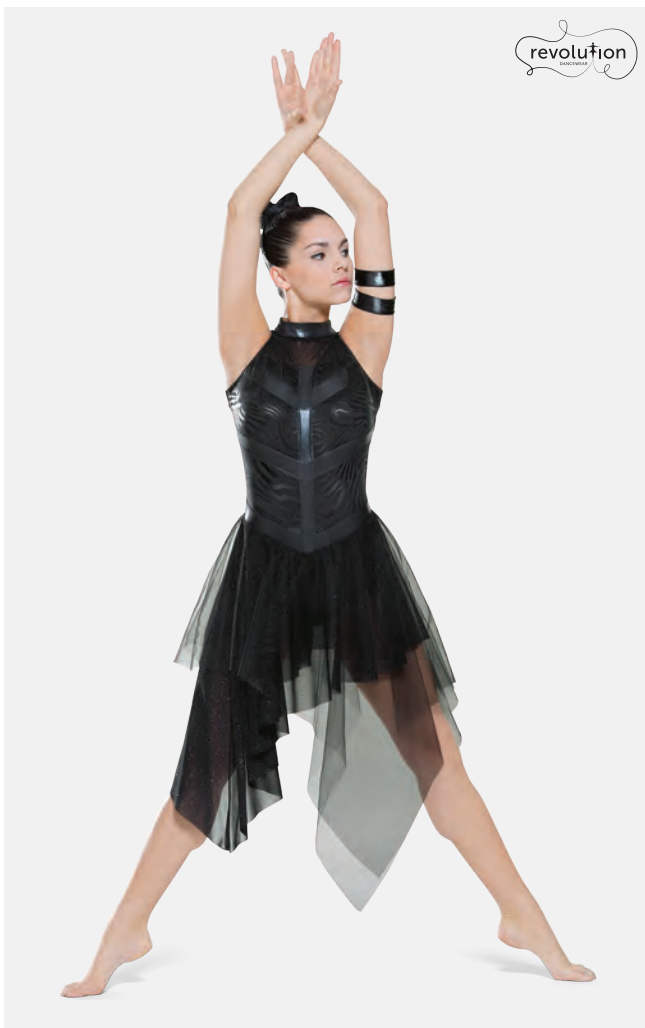

Ref. REVRC17096

Revolution "Unsteady"

- Culotte en élastanne attachée.
- Brassards inclus.
- Livré sur cintre dans une housse à vêtements gratuite.

Tailles Enfant XS - Adulte XXL

Ref. COGL0153

1st Position Combinaison Asymétrique en Velours et Maille