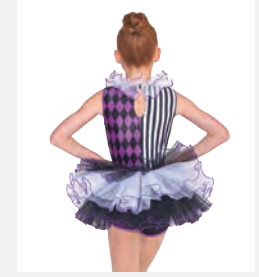

Ref. FPC25064B

1st Position Tutu Cirque avec Col à Volants

- Cinq épaisseurs.
- La base du justaucorps est attachée.
- Livré sur cintre dans une housse à vêtements gratuite.

Tailles Enfant S - XXL