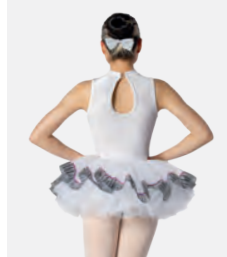

Tailles *Enfant S - XXL*

Ref. FPC24002

1st Position Robe de Ballet avec Manches, Style Corset

- Coiffe en tissu assortie incluse.
- La base du justaucorps est attachée.
- Livré sur cintre dans une housse à vêtement gratuite.