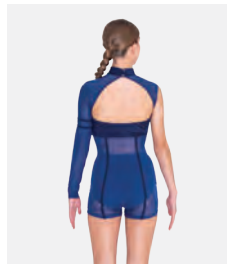

Ref. FPC25107B

**1st Position Combishort en Maille à une
Manche avec Détails de Passepoils**

- Culotte séparée incluse.
- Livré sur cintre dans un sac à vêtements gratuit.

Tailles Enfant S - Adulte XXL