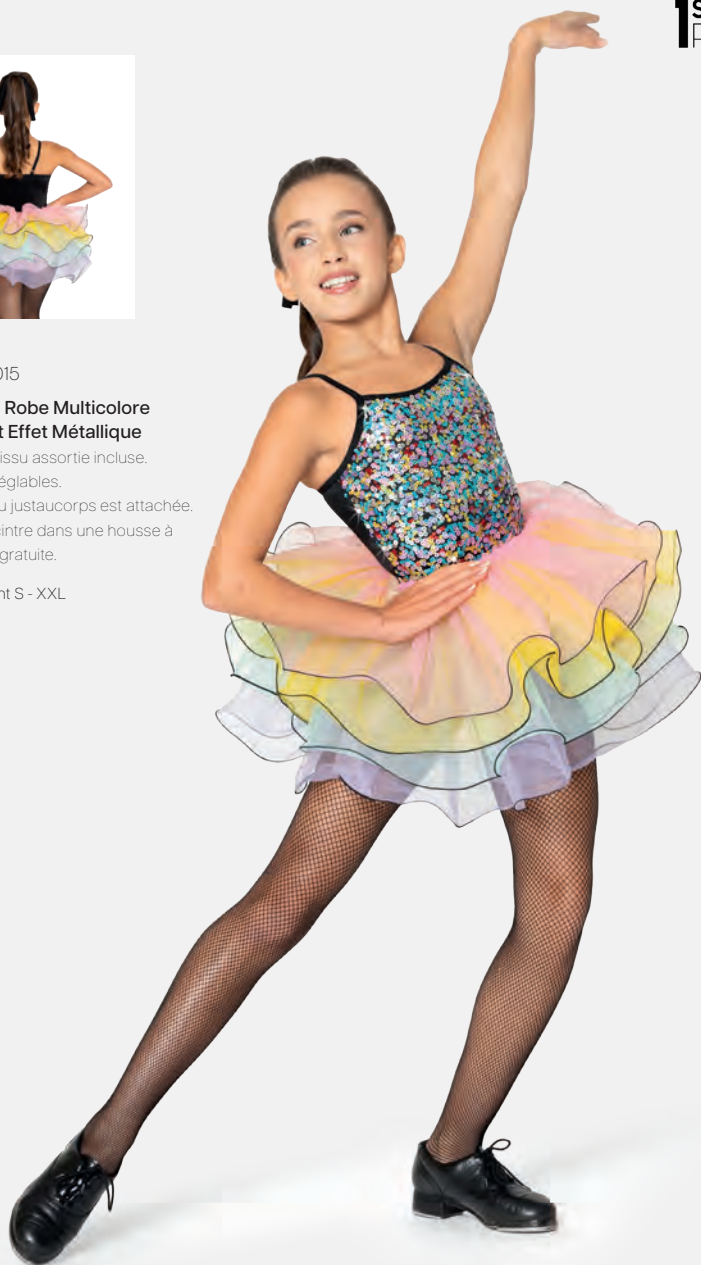

**1st Position Robe Multicolore
avec Ourlet Effet Métallique**

- Coiffe en tissu assortie incluse.
- Bretelles réglables.
- La base du justaucorps est attachée.
- Livré sur cintre dans une housse à vêtement gratuite.

Tailles Enfant S - XXL