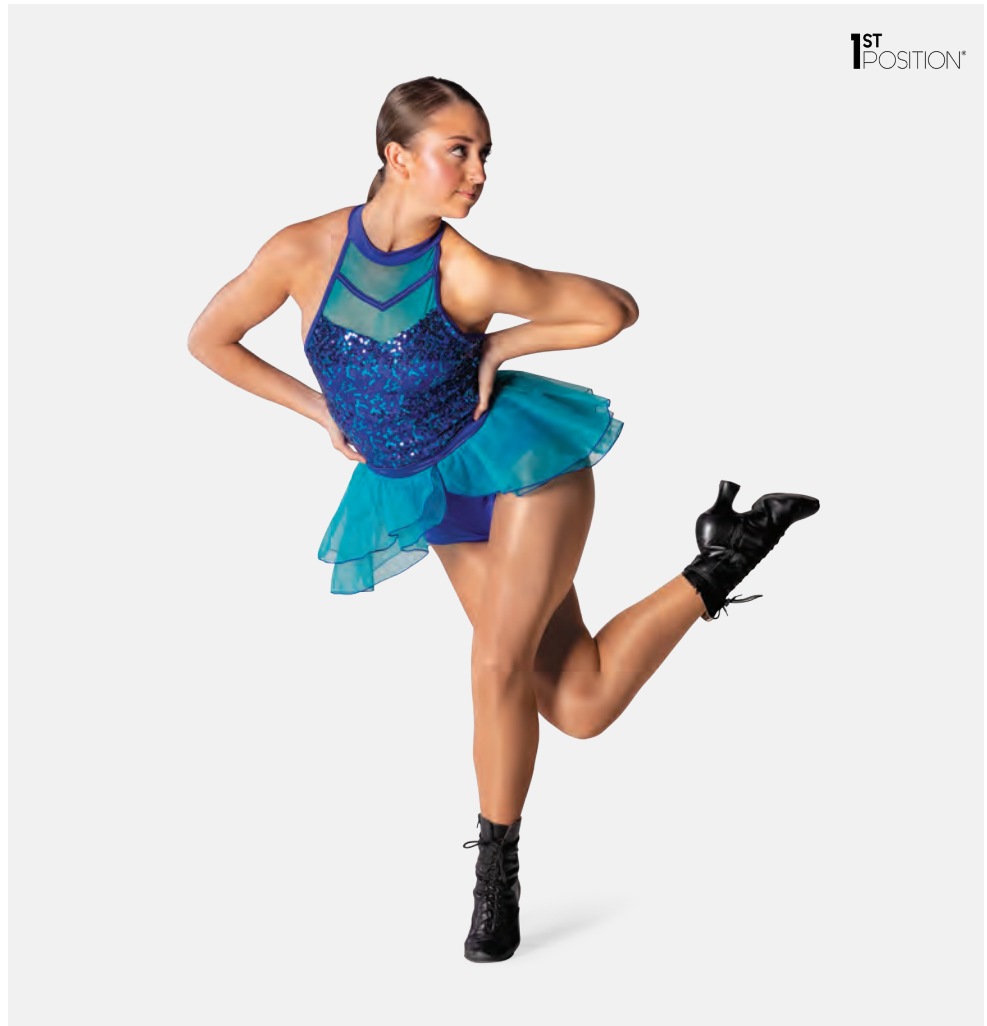

Ref. COGL0118

1st Position Justaucorps à Col Haut Pailleté et Jupe à Volants en Tulle Assortie

- Livré sur cintre dans une housse à vêtements gratuite.

Tailles Enfant M - Adulte XXL