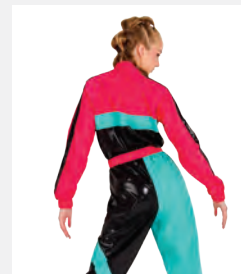

★ NOUVEAUX

Ref. FPC26028B-PNK/TEA

**1st Position Combinaison Rose/
Bleu Sarcelle**

· Fermeture éclair fonctionnelle.

Tailles Enfant S - Adulte XXL