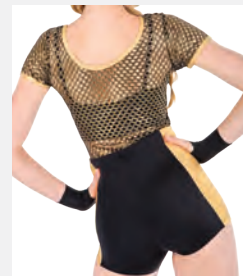

Ref. COUB0008

**1st Position Haut en Voile avec
Bandeau Pailleté à la Taille**

- À porter sur un haut court
(non inclus).

Tailles Enfant M/L - Adulte L/XL

1ST
POSITION®

Ref. COUB0007

**1st Position Combi-Short Haut
en Mailles Urbain**