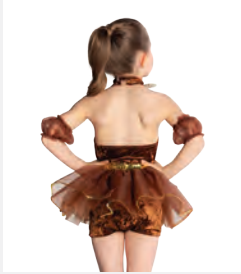

1ST
POSITION®

Ref. COTU0048

**1st Position Animal
Velours 2 Pièces**

- Nœud papillon à sequins, brassards et jupe tutu séparée inclus.
- Livré sur cintre dans une housse à vêtement gratuite.

Tailles Enfant S - XL

1ST
POSITION®