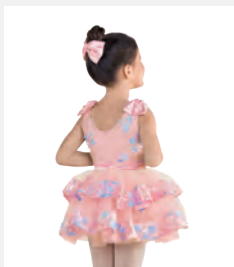

★ NOUVEAUX

Ref. REVRC24646

Revolution "Forget Me Not"

- Culotte en spandex attachée.
- Nœud en satin avec pince inclus.
- Livré sur cintre dans une housse à vêtements gratuite.

Tailles Enfant XS - XXL