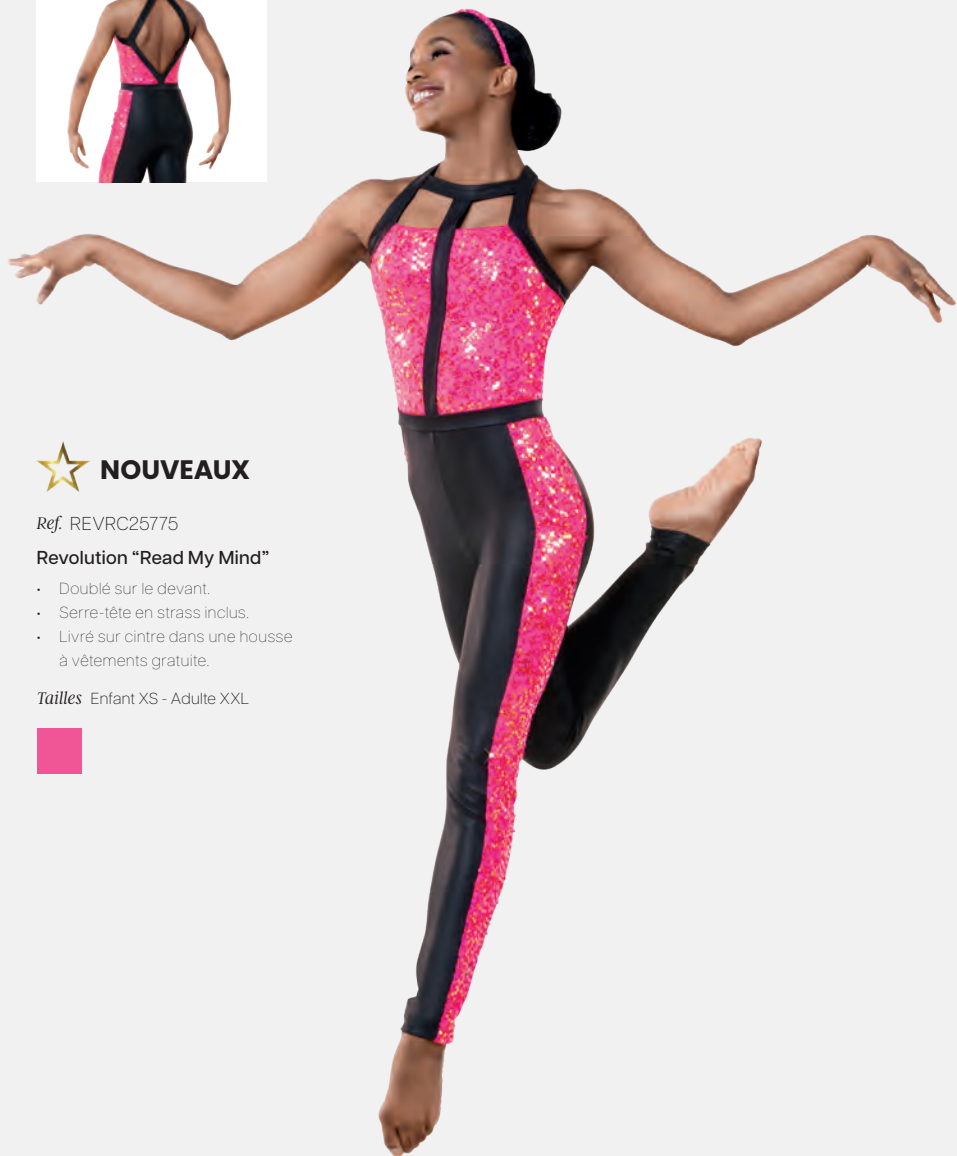

★ **NOUVEAUX**

Ref. REVRC25775

Revolution "Read My Mind"

- Doublé sur le devant.
- Serre-tête en strass inclus.
- Livré sur cintre dans une housse à vêtements gratuite.

Tailles *Enfant XS - Adulte XXL*