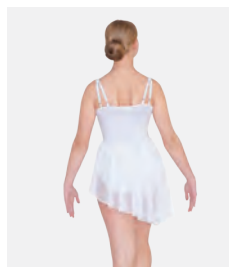

Ref. FPC25084B

**1st Position Robe Lyrique Asymétrique à
Empiècement en Dentelle**

- Bretelles doubles réglables.
- La base du justaucorps est attachée.
- Livré sur cintre dans une housse à vêtements gratuite.

Tailles Enfant S - Adulte XXL