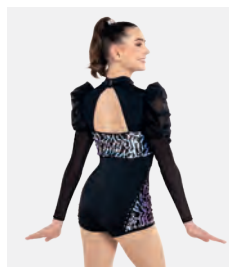

★ NOUVEAUX

Ref. REVRC25772

Revolution "Hey Hi Hello"

- Demi-jupe à franges et à sequins.
- Coiffe ornée de bijoux avec pince incluse.
- Livré sur cintre dans une housse à vêtements gratuite.

Tailles Enfant XS - Adulte XXL