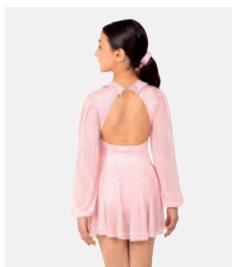

Ref. FPC24027

1st Position Justaucorps à Ruban Lacé avec Jupe Séparée en Demi-Cercle

- Coiffe en tissu assortie incluse.
- Entièrement doublé sur le devant.
- Livré sur cintre dans une housse à vêtement gratuite.