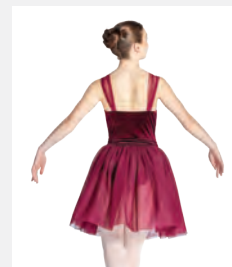

★ **NOUVEAUX**

Ref. FPC26009A

**1st Position Tutu avec Bretelles
Larges et Décolleté en Cœur**

- Ceinture fixe en velours.
- Base de justaucorps attachée.
- Livré sur cintre dans une housse à vêtements gratuite.

Tailles Enfant S - Adulte XXL