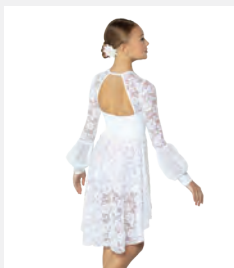

1st Position Robe Lyrique 2 Pièces Haut Court en Dentelles et Jupe en Voile

- Bandeau pour les cheveux assorti inclus, jupe avec culotte intégrée, fourni sur un cintre dans une housse gratuite.

Tailles *Enfant M - Adulte XL*