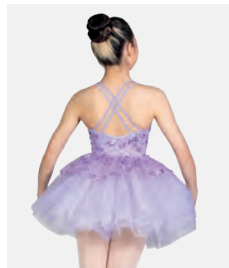

Ref. FPC24075

**1st Position Combishort Floral Texturé
avec Jupe de Danse Classique Séparée**

- Coiffe en tissu assortie incluse.
- Livré sur cintre dans une housse à vêtement gratuite.

Tailles Enfant S - Adulte XXL