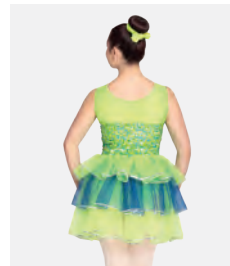

Tailles Enfant XS - Adulte XXL

Ref. FPDT002

1st Position Robe Tutu à 8 Epaisseurs

- Nylon/Elasthanne.
- Justaucorps non inclus.

Tailles *Enfant S - Adulte L*

Ref. FPC24036

1st Position Robe de Danse Classique à Volants et à Sequins