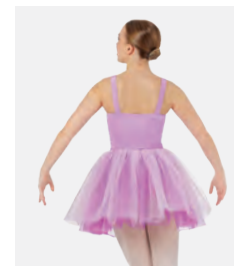

★ NOUVEAU

Ref: FPC26021B

**1st Position Tutu Court
Scintillant à Bretelles Larges**

- Doublé à l'avant.
- Base de justaucorps attachée.
- Livré sur un cintre dans une housse à vêtements gratuite.

Tailles : Enfant S - Adulte XXL