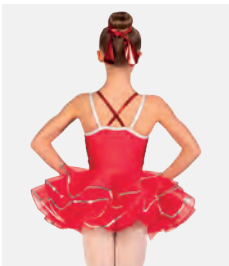

Ref. FPC24011

**1st Position Tutu Métallique à
Bretelles Multiples**

- Coiffe en tissu assortie incluse.
- La base du justaucorps est attachée.
- Livré sur cintre dans une housse à vêtement gratuite.

Tailles Enfant S - XXL