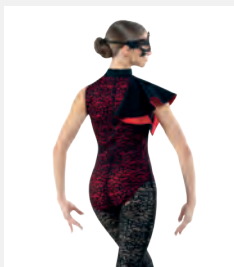

Ref. DW29

**1st Position Combinaison Contemporaine
Grise à Dentelle Asymétrique**

- Bandeau dentelle inclus.
- Livré sur cintre dans une housse à vêtements gratuite.

Tailles : Enfant M - Adulte XXL

★ NOUVEAUX