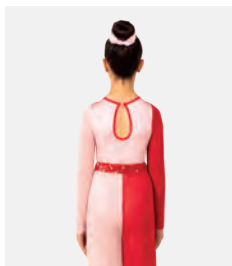

Ref. FPC24077

1st Position Justaucorps à Manches Longues avec Pantalon en Maille Séparé

- Coiffe en tissu assortie incluse.
- Livré sur cintre dans une housse à vêtement gratuite.

Tailles *Enfant S - Adulte XXL*