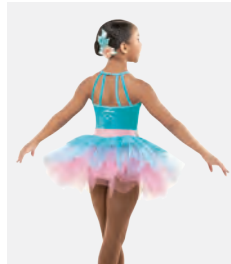

★ **NOUVEAUX**

Ref. REVRC25693

Revolution "Live Your Story"

- Coiffe et épingles à cheveux incluses.
- Livré sur cintre dans une housse à vêtements gratuite.

Tailles Enfant XS - Adulte XXL