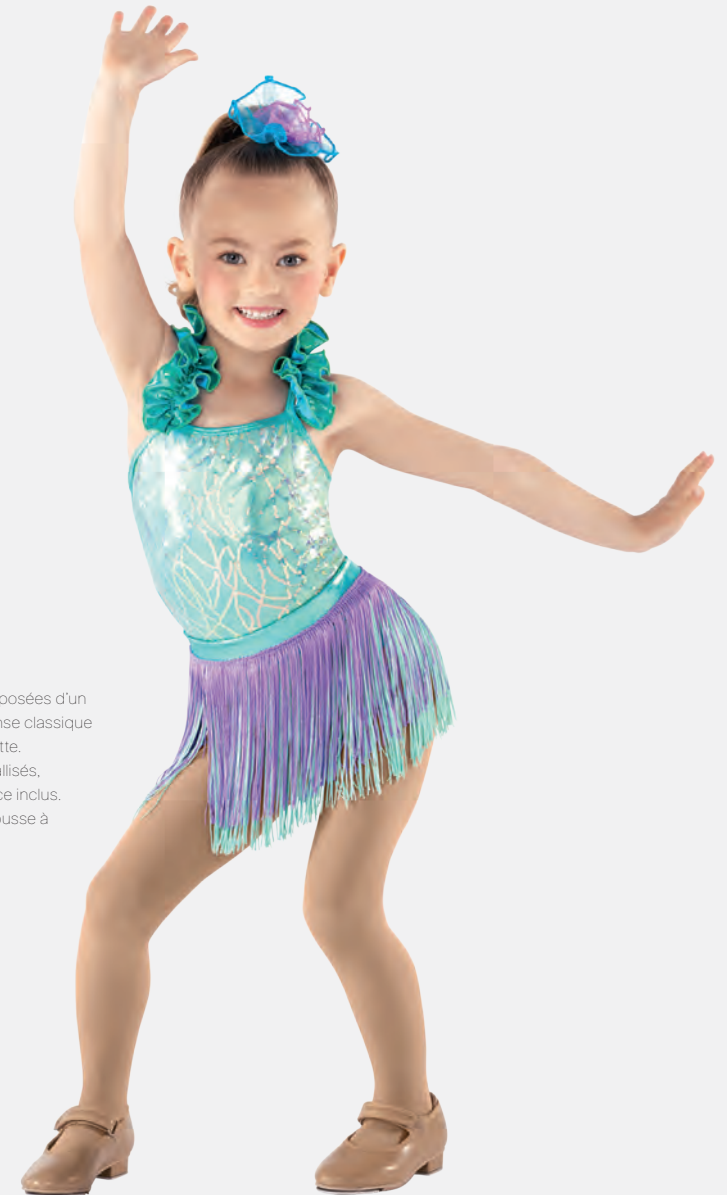

Ref. REVRC23966

Revolution "Dance With Me"

- Culotte en spandex attachée.
- Coiffe avec pince incluse.
- Livré sur cintre dans une housse à vêtement gratuite.

Tailles Enfant XS - XXL

★ **NOUVEAUX**

Ref. REVRC23526

Revolution "Kiss the Girl"

- Ensemble de trois pièces composées d'un justaucorps, d'une jupe de danse classique et d'une jupe de jazz et claquette.
- Volant en spandex à pois métallisés, barrette et serre-tête avec pince inclus.
- Livré sur un cintre dans une housse à vêtements gratuite.

Tailles Enfant S - XXL