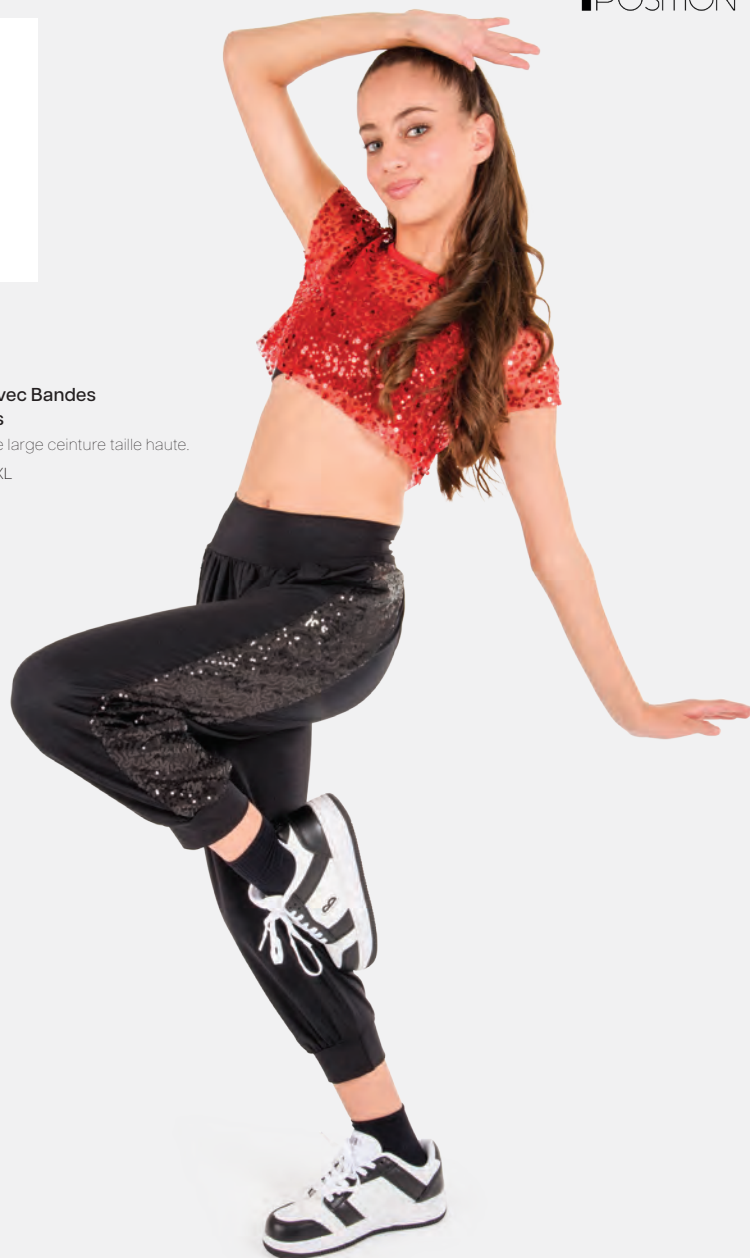

**1st Position Sarrouel avec Bandes
Pailletées sur les Côtés**

- Couple ample, avec une large ceinture taille haute.

Tailles **Enfant M - Adulte XL**