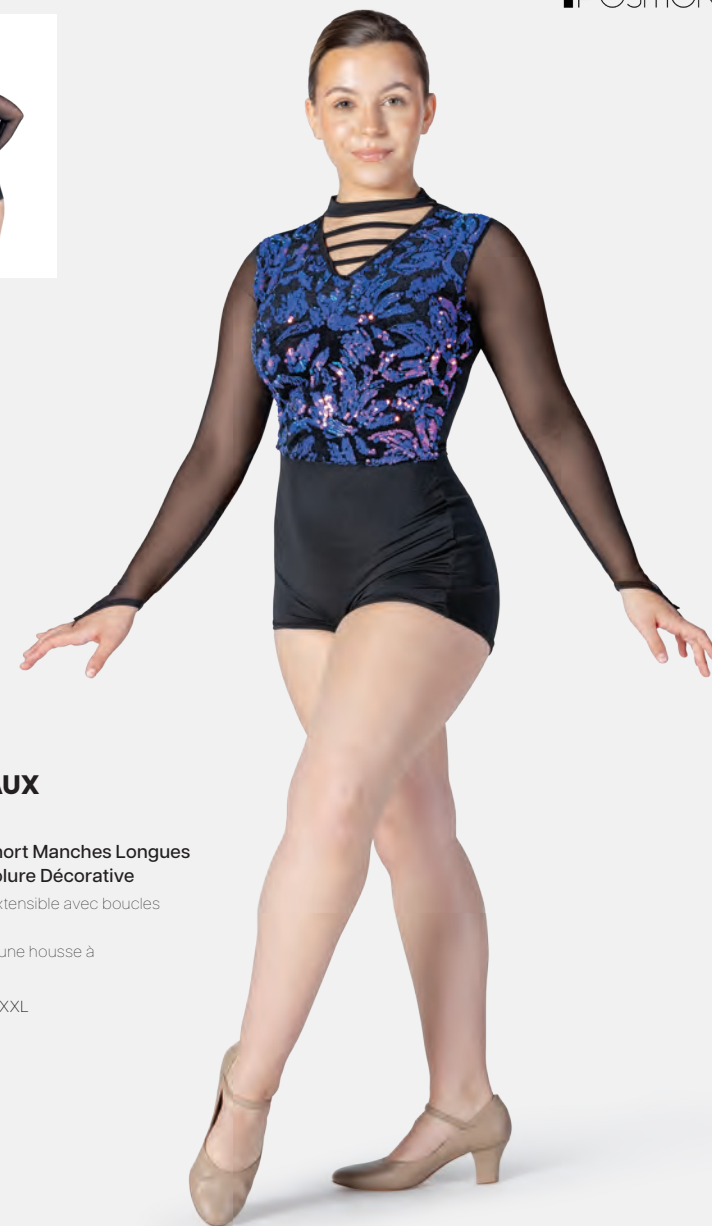

★ NOUVEAUX

Ref. FPC26015A

1st Position Combishort Manches Longues à Sequins avec Encolure Décorative

- Manches en maille extensible avec boucles pour les doigts.
- Livré sur cintre dans une housse à vêtements gratuite.

Tailles Enfant S - Adulte XXL