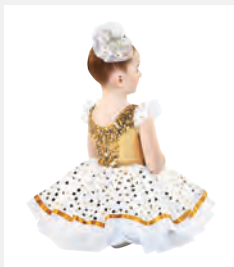

Tailles Adulte S - XXL

1ST
POSITION®

Ref. FPC24056

**1st Position Combishort à
Empiècements Contrastés**

- Empiècements dorés.
- Livré sur cintre dans un sac à vêtements gratuit.

Tailles Enfant S - Adulte XXL