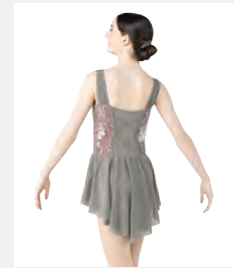

Ref. REVRC24549

Revolution "Sylvia"

- Bretelles réglables attachées.
- Culotte en élasthanne attachée.
- Pince à cheveux à strass incluse.
- Livré sur cintre dans une housse à vêtement gratuite.

Tailles Enfant XS - Adulte XXL