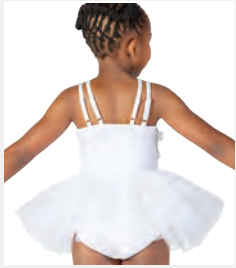

★ NOUVEAUX

Ref. FPC26059A

**1st Position Tutu
Floral à Sequins avec
Empiècement en Maille**

- Bretelles réglables.
- Base de justaucorps attachée.
- Livré sur cintre dans une housse à vêtements gratuite.

Tailles *Enfant* S - XXL

★ NOUVEAUX

Ref. FPC26058A

**1st Position Tutu Romantique
Floral à Sequins**

- Bretelles réglables.
- Base de justaucorps attachée.
- Livré sur cintre dans une housse à vêtements gratuite.

Tailles *Enfant* S - *Adulte* XXL