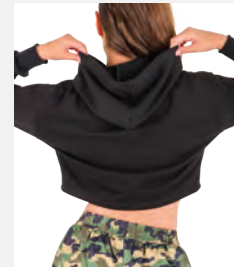

★ NOUVEAUX

Ref. FPC26026B-BLK

**1st Position Veste
d'Université Courte Noire**

- Taille, col et poignets élastiques.
  Fermeture éclair fonctionnelle
  à l'avant.

Tailles : Enfant S - Adulte XXL

★ NOUVEAUX

Ref. FPC26027B-BLK

1st Position Cropped Hoodie Black

- Livré sur cintre dans une
  housse à vêtements gratuite.

Tailles : Enfant S - Adulte XXL