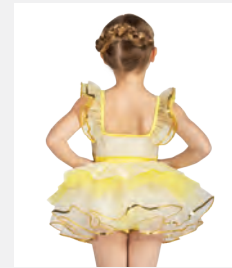

Ref. FPC24115B

1st Position Tutu en Maille Fleurie Texturée avec Manches Frillées

- Ceinture fixe en Lycra®.
- La base du justaucorps est attachée.
- Livré sur cintre dans un sac à vêtements gratuit.

Tailles Enfant S - XXL