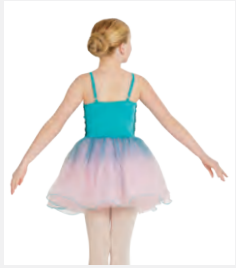

★ NOUVEAUX

Ref. FPC26003B-TEA

**1st Position Tutu Ombré
Scintillant Bleu Sarcelle**

- Bretelles doubles réglables.
- Base de justaucorps attachée.
- Livré sur cintre dans une housse à vêtements gratuite.

Tailles Enfant S - Adulte XXL