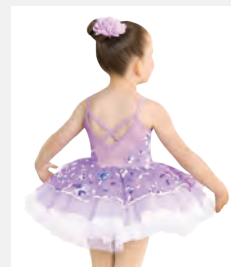

★ NOUVEAUX

Ref. REVRC26870

Revolution "Afternoon Dreaming"

- Culotte en spandex intégrée.
- Coiffe florale en relief avec pince incluse.
- Livré sur cintre dans une housse à vêtements gratuite.

Tailles Enfant XS - XXL