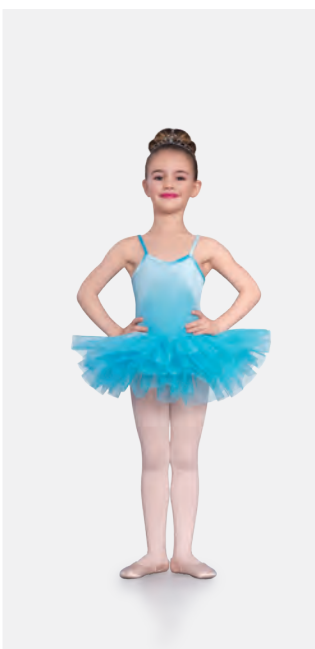

Ref. COTU0059

1st Position Tutu Velours Basic

- 4 épaisseurs.
- Accessoire non inclus.

Tailles Enfant 3-5, 6-8, 9-11, 12-13