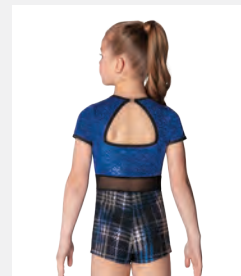

1ST
POSITION®