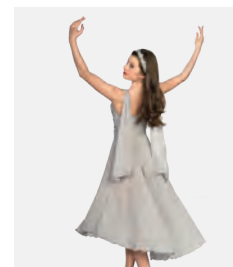

Ref. COLD0024

1st Position Robe Lyrique à Séquins Gris Lunaire

- Coiffe assortie incluse, sur une base justaucorps.
- Livré sur cintre dans une housse à vêtements gratuite.

Tailles **Enfant L - Adulte XXL**