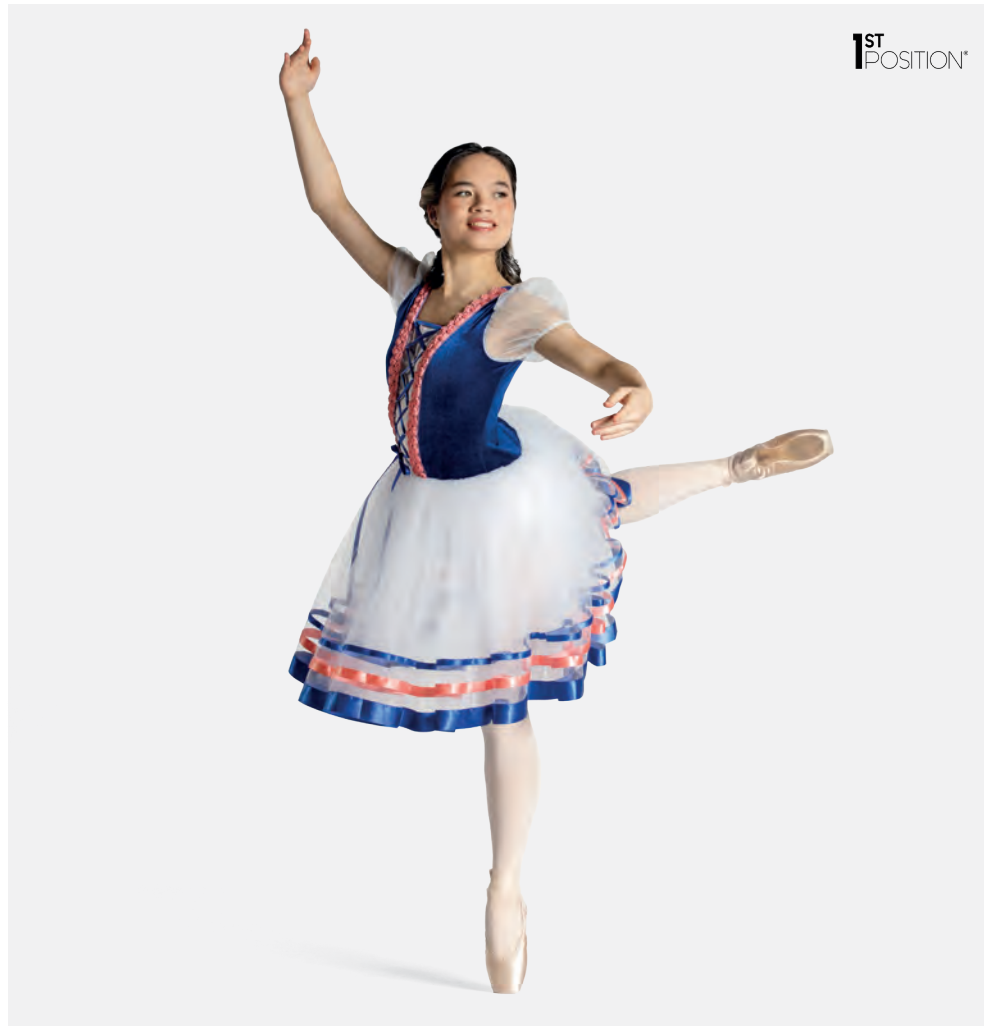

Tailles Enfant XS - XXL

Ref. COTU0037

1st Position Tutu à Corsage Ruban Bleu Roi

- Manchettes incluses.
- Bretelles réglables.
- Livré sur cintre dans une housse à vêtements gratuite.

Tailles *Enfant S - Adulte XXL*