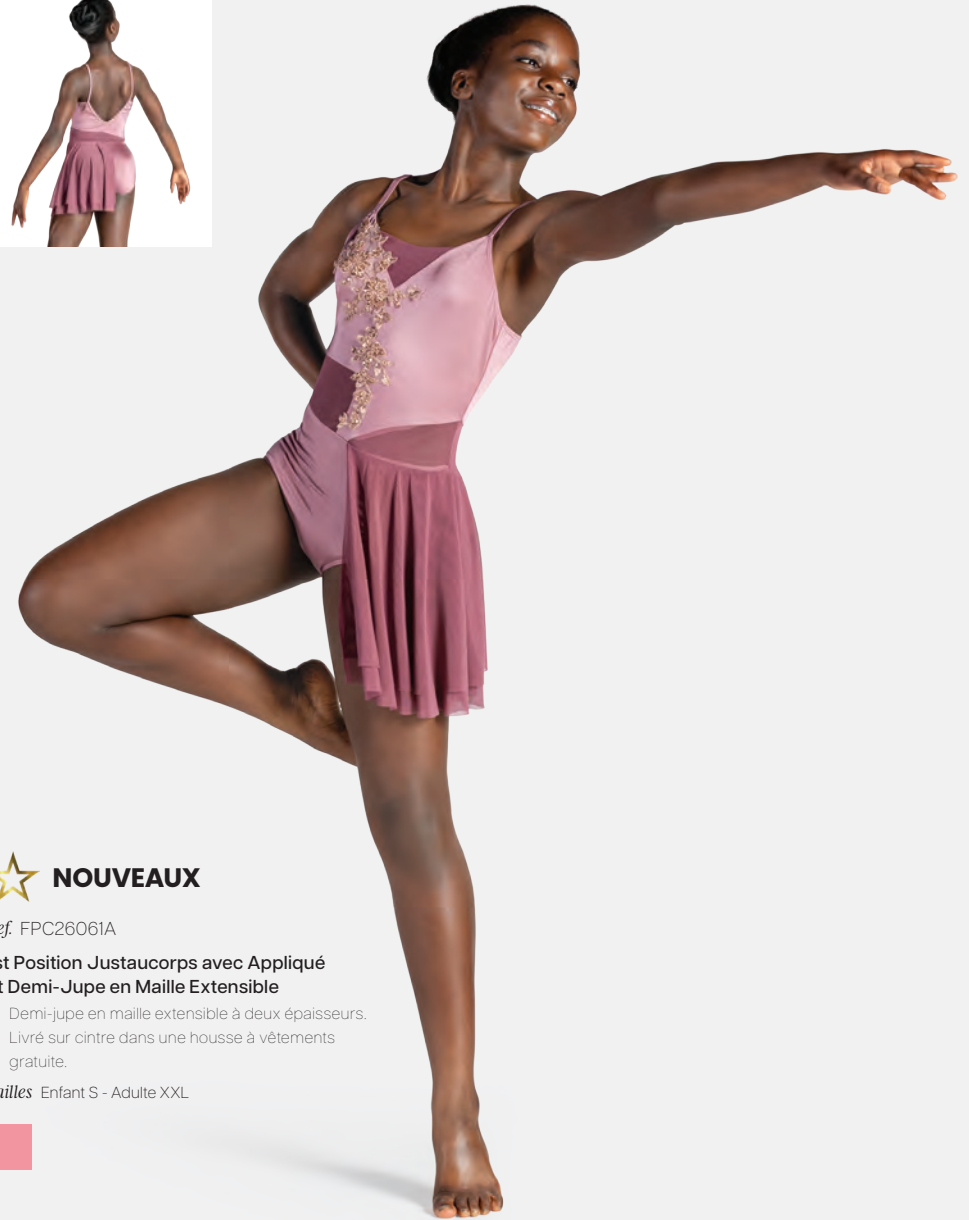

**1st Position Justaucorps avec Appliqué
et Demi-Jupe en Maille Extensible**

- Demi-jupe en maille extensible à deux épaisseurs.
- Livré sur cintre dans une housse à vêtements gratuite.

Tailles Enfant S - Adulte XXL