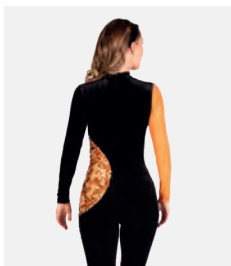

Ref. FPC24046

1st Position Combinaison en Velours à Panneaux de Sequins Contrastés

- Coiffe en tissu assortie incluse.
- Livré sur cintre dans une housse à vêtement gratuite.

Tailles Enfant S - Adulte XXL