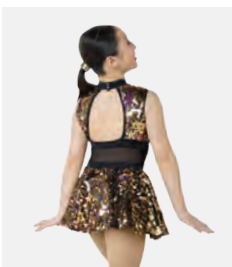

Tailles *Enfant XS - Adulte XXL*

Ref. REVRC23997

Revolution "No Question About It"

- Manchette pour queue de cheval en strass inclus.
- Livré sur cintre dans une housse à vêtements gratuite.

Tailles *Enfant S - Adulte XXL*