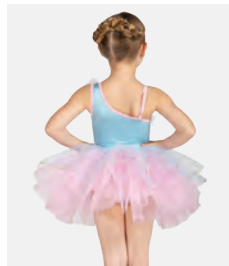

Ref. FPC24096

1st Position Robe Féérique de Danse Classique à une épaule

- Bretelle réglable.
- Doublée sur le devant.
- Base de justaucorps attachée.
- Livré sur cintre dans une housse à vêtements gratuite.

Tailles *Enfant S - XXL*