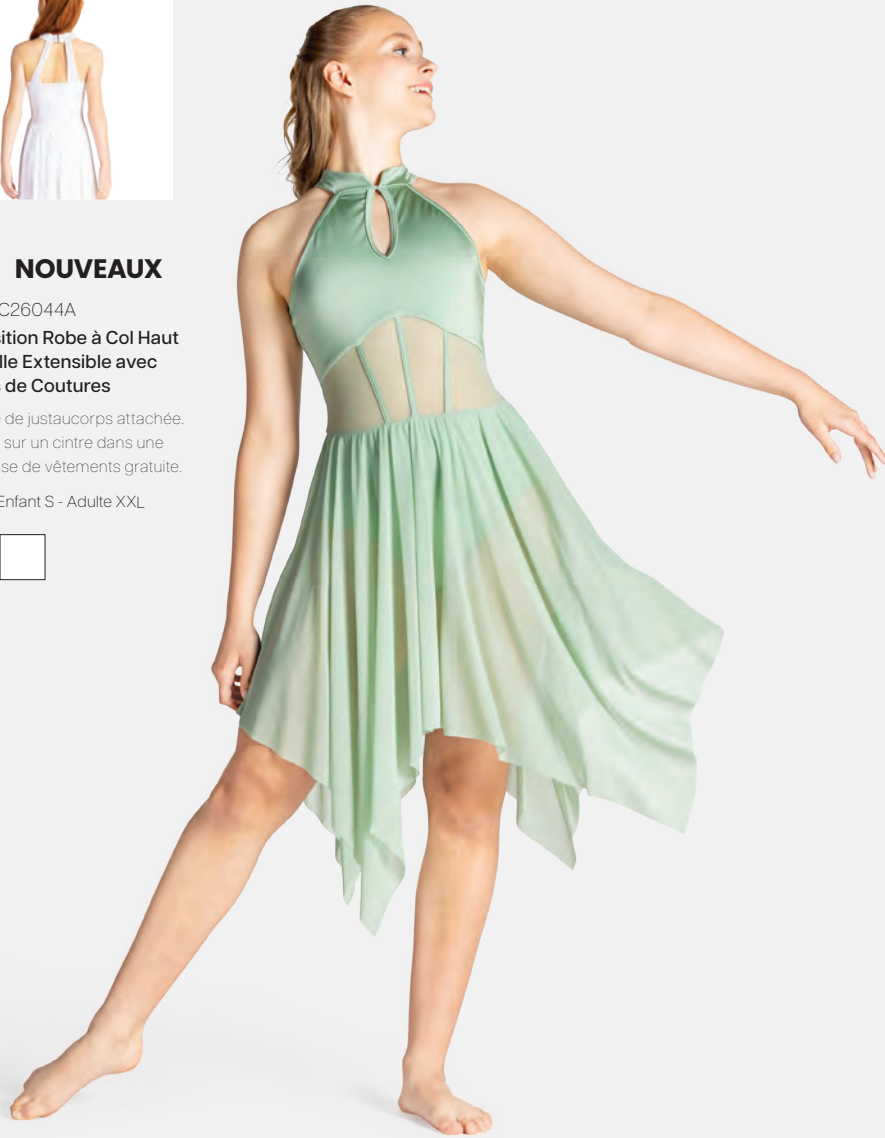

Tailles Enfant S - Adulte XXL

★ **NOUVEAUX**

Ref. FPC26044A

1st Position Robe à Col Haut en Maille Extensible avec Détails de Coutures

- Base de justaucorps attachée.
- Livré sur un cintre dans une housse de vêtements gratuite.

Tailles Enfant S - Adulte XXL

★ **NOUVEAUX**

Ref. FPC26033A

1st Position Robe Lyrique en Dentelle à Sequins

- Détails de ceinture fixe à l'avant.
- Base de justaucorps attachée.
- Fourni sur un cintre dans une housse à vêtement gratuite.