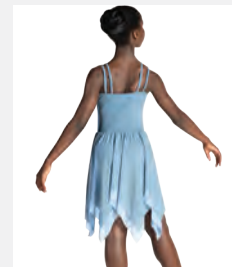

★ NOUVEAUX

Ref. REVRC26902

Revolution "Whispering Winds"

- Ensemble deux pièces composé d'un haut et d'un pantalon.
- Culotte en spandex mat attachée.
- Coiffe ornée de bijoux avec pince incluse.
- Livré sur cintre dans une housse à vêtements gratuite.

Tailles *Enfant XS - Adulte XXL*

★ NOUVEAUX

Ref. FPC26054A

1st Position Robe Mouchoir en Maille Extensible avec Détails Ruchés

- Bretelles doubles réglables.
- Base de justaucorps attachée.
- Livré sur cintre dans une housse à vêtements gratuite.

Tailles *Enfant S - Adulte XXL*