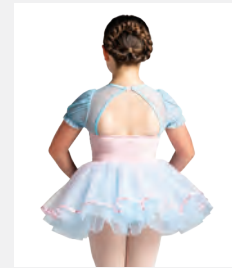

★ NOUVEAUX

Ref. FPC26008A

**1st Position Tutu à Manches Bouffantes
avec orné de Faux Appliqué**

- Trois épaisseurs.
- Base de justaucorps attachée.
- Livré sur cintre dans une housse à vêtements gratuite.

Tailles : Enfant S - XXL