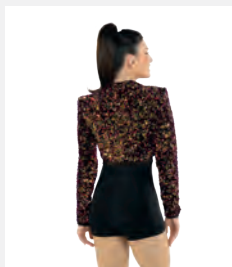

1ST
POSITION®

Ref. FPC24009

**1st Position Justaucorps avec
Veste et Jupe Rara Séparée**

- Coiffe en tissu assortie incluse.
- Livré sur cintre dans une housse à vêtement gratuite.

Tailles : Enfant S - XXL