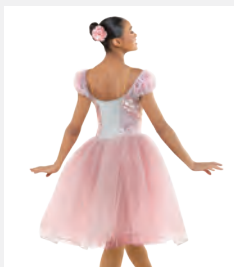

★ NOUVEAUX

Ref. REVRC25697

Revolution "River Flows in You"

- Bretelles réglables attachées avec manches bouffantes en maille élastiques.
- Culotte en spandex attachée.
- Coiffe florale avec clip incluse.
- Livré sur cintre dans une housse à vêtements gratuite.

Tailles Enfant XS - Adulte XXL