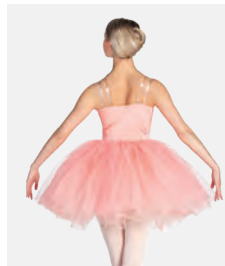

Ref. COBD0037

1st Position Tutu en Tulle Scintillant avec Appliqués de Fleurs et Paillettes

- Double bretelles réglables.
- Base de justaucorps attachée.
- Livré sur cintre dans une housse à vêtements gratuite.

Tailles Enfant S - Adulte XXL