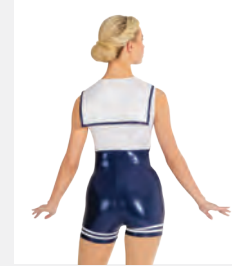

- Superposition de maille sur le haut de la jupe à trois épaisseurs.
- La base du justaucorps est attachée.
- Livré sur cintre dans une housse à vêtement gratuite.

Tailles Enfant S - Adulte XXL

★ **NOUVEAUX**