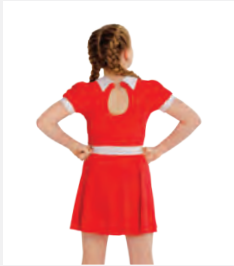

★ NOUVEAUX

Ref: FPC26083B-RED

1st Position Tutu à Pois et à Sequin avec Ourlet Large et Recourbé

- Base de justaucorps attachée.
- Livré sur cintre dans une housse à vêtements gratuite.

Tailles : Enfant S - Adulte XXL