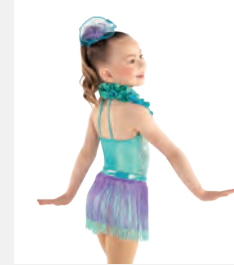

★ **NOUVEAUX**

Ref. REVRC23526

Revolution "Kiss the Girl"

- Ensemble de trois pièces composées d'un justaucorps, d'une jupe de danse classique et d'une jupe de jazz et claquette.
- Volant en spandex à pois métallisés, barrette et serre-tête avec pince inclus.
- Livré sur un cintre dans une housse à vêtements gratuite.

Tailles Enfant S - XXL