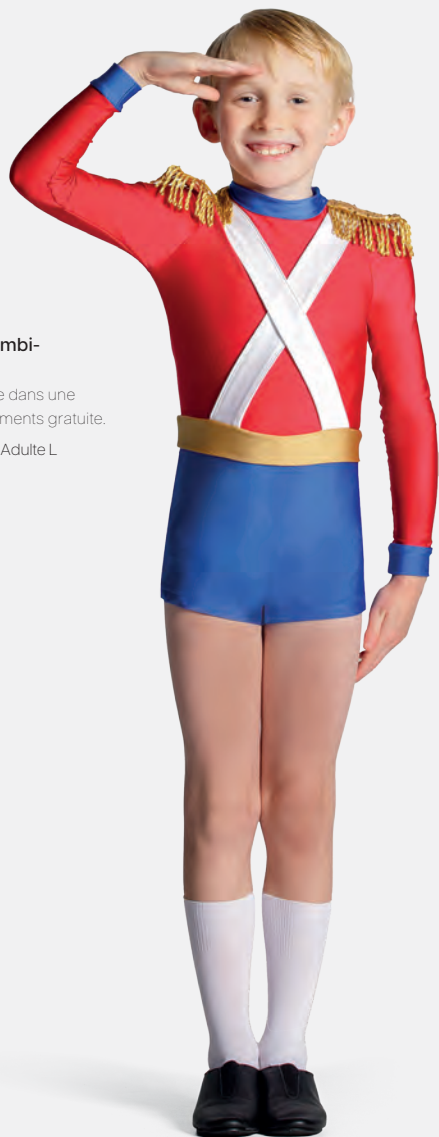

1ST
POSITION®