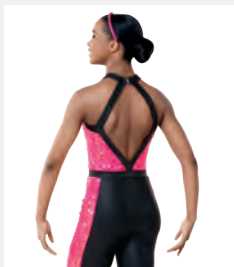

★ **NOUVEAUX**

Ref. REVRC25775

Revolution "Read My Mind"

- Doublé sur le devant.
- Serre-tête en strass inclus.
- Livré sur cintre dans une housse à vêtements gratuite.

Tailles *Enfant XS - Adulte XXL*