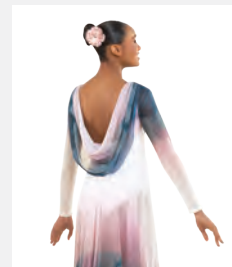

Tailles Enfant S - Adulte XL

★ NOUVEAUX

Ref. FPC26042B-MUL

1st Position Robe Ombrée à Effet Aquarelle Multicolore

- Jupe légère à une seule épaisseur.
- Base de justaucorps attachée.

Tailles Enfant S - Adulte XXL