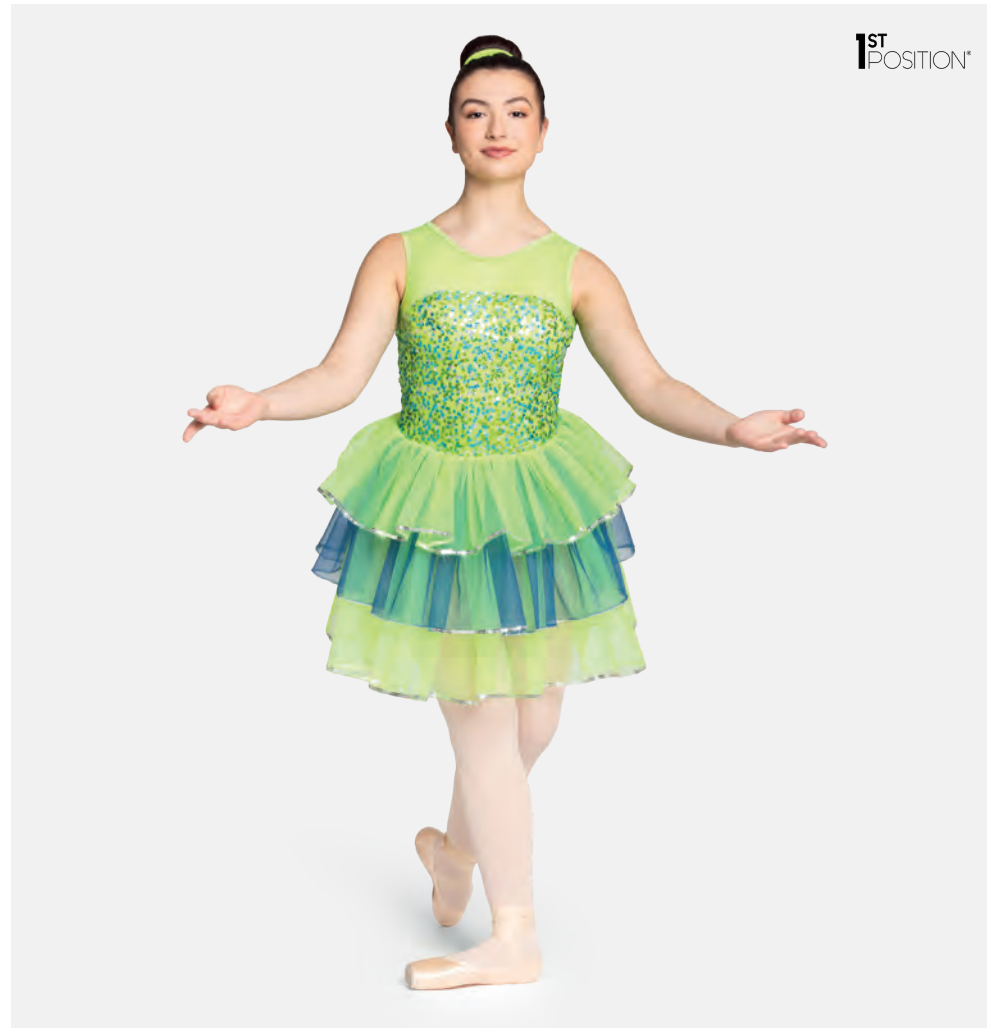

Tailles Enfant XS - Adulte XXL

Ref. FPDT002

1st Position Robe Tutu à 8 Epaisseurs

- Nylon/Elasthanne.
- Justaucorps non inclus.

Tailles *Enfant S - Adulte L*

Ref. FPC24036

1st Position Robe de Danse Classique à Volants et à Sequins