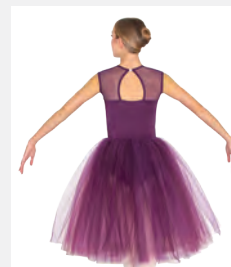

NOUVELLE COULEUR

Ref. FPC25100B

1st Position Tutu Romantique avec Corsage en Dentelle

- Cinq épaisseurs.
- La base du justaucorps est attachée.
- Livré sur cintre dans une housse à vêtements gratuite.

Tailles Enfant S - Adulte XXL