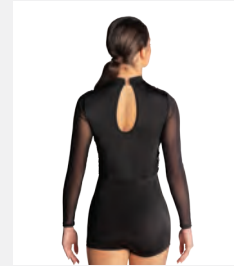

Tailles Enfant S - XXL

Ref: FPC25019A

**1st Position Tutu à Pois
et à Filet Péplum**

- La base du justaucorps est attachée.
- Livré sur cintre dans une housse à vêtement gratuite.

Tailles Enfant S - XXL

★ **NOUVEAUX**