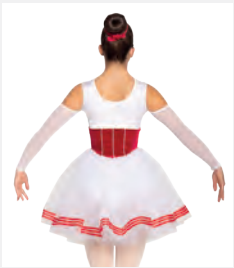

Tailles *Enfant S - XXL*

Ref. FPC24002

1st Position Robe de Ballet avec Manches, Style Corset

- Coiffe en tissu assortie incluse.
- La base du justaucorps est attachée.
- Livré sur cintre dans une housse à vêtement gratuite.