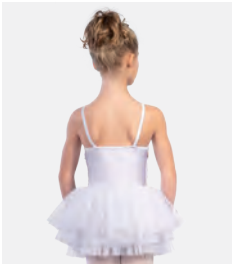

Ref. COBD0038

1st Position Robe de Ballet à Motifs Floraux à Séquins

- 3 épaisseurs de tulle.
- Base du justaucorps attachée.
- Livré sur un cintre dans housse gratuite.

Tailles Enfant S - XXL