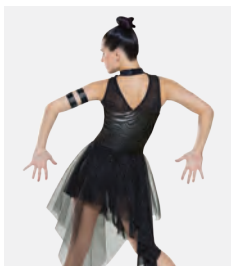

Tailles *Enfant S - Adulte XXL*

★ **NOUVEAUX**

Ref. FPC26031A

**1st Position Combinaison
Contemporaine à
Manches Longues**

- Combinaison en maille extensible et élasthanne avec doublure sur le devant.

Tailles *Enfant S - Adulte XXL*