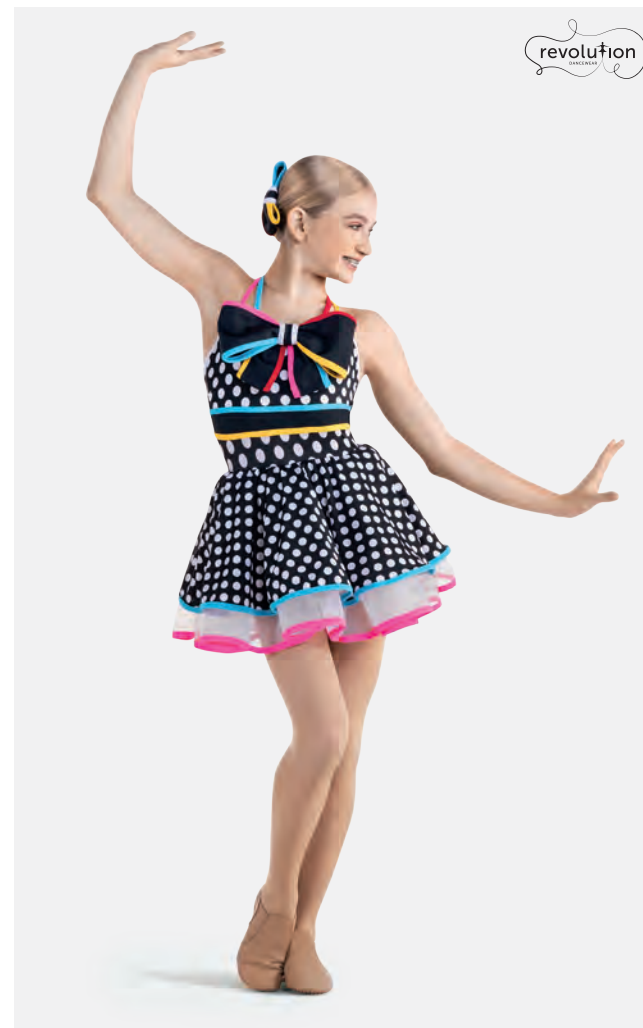

Tailles Enfant S - Adulte XXL

Ref. REVRC24604

Revolution "Swing With Me"

- Culotte en élasthanne attachée.
- Entièrement doublé.
- Attache pour cheveux avec pince incluse.
- Livré sur cintre dans une housse à vêtement gratuite.