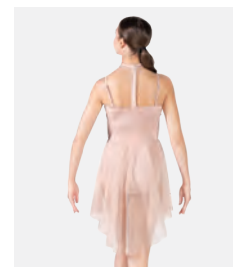

Ref. FPC25060A

1st Position Justaucorps à Jupe Sequinée avec Superposition de Maille

- Bretelles réglables.
- Doublé sur le devant.
- La base du justaucorps est attachée.
- Livré sur cintre dans une housse à vêtements gratuite.

Tailles *Adulte S - XXL*