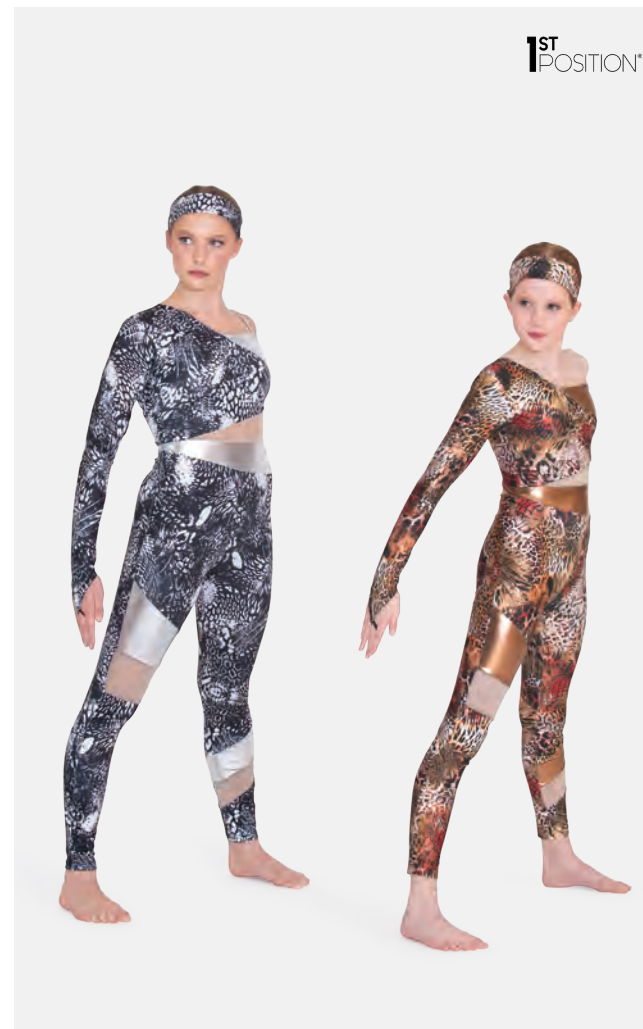

Tailles Enfant S - Adulte XXL

Ref. FPC23037

**1st Position Combinaison
Asymétrique à Empiècements
Contrastés**

- Bandeau assorti inclus.
- Bretelles réglables.
- Livré sur cintre dans une housse à vêtement gratuite.