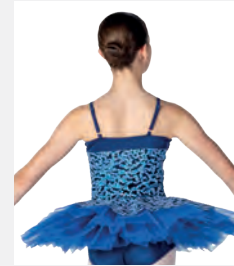

Tailles Enfant S - XXL

★ NOUVEAUX

Ref. FPC26006A

1st Position Tutu Plateau avec Corsage en Sequins Peplum

- Bretelles réglables.
- Base de justaucorps attachée.
- Livré sur cintre dans une housse à vêtements gratuite.