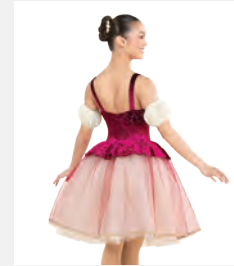

★ NOUVEAU

Ref. REVRC26888

Revolution "Heartbeat in Harmony"

- Culotte en spandex attachée.
- Barrette à cheveux en strass et manchettes incluses.

Tailles Enfant XS - Adulte XXL