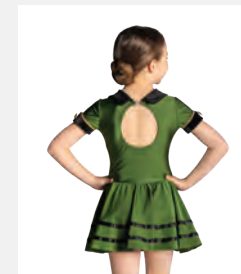

1st Position Combi-Short Soldat

- Livré sur cintre dans une housse à vêtements gratuite.

Tailles Enfant S - Adulte L

1ST
POSITION®