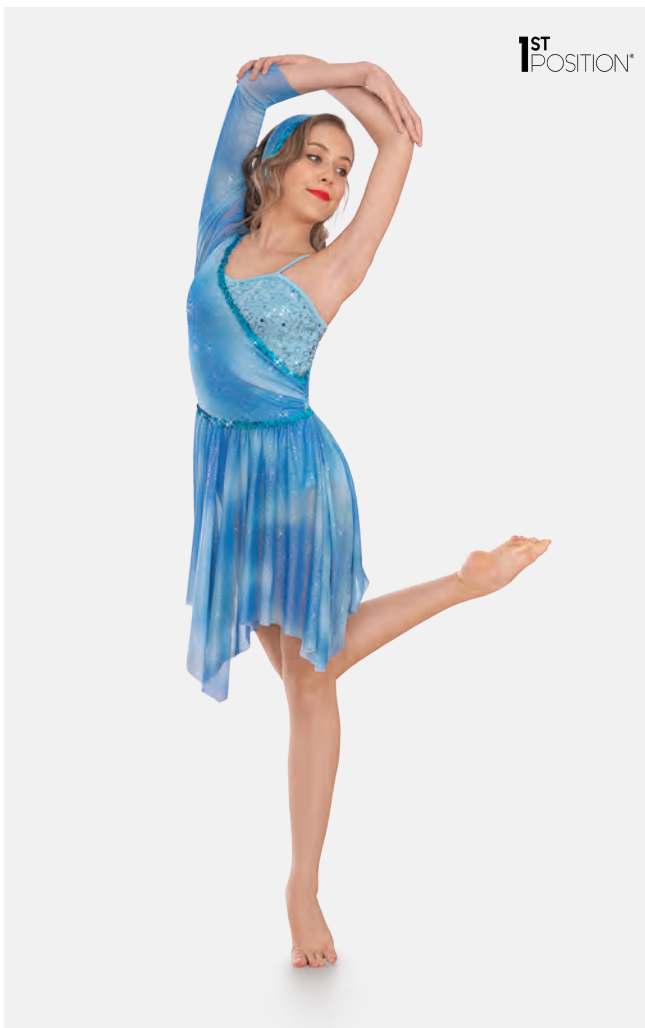

Tailles Enfant L - Adulte XXL

Ref. COLD0058

**1st Position Robe Lyrique
Asymétrique, en Tie and Dye,
ornée de Sequins**

- Bandeau pour cheveux pailleté assorti inclus.
- Justaucorps attaché.
- Livré sur cintre dans une housse gratuite.