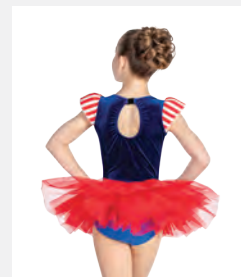

★ NOUVEAUX

Ref. FPC26069A

1st Position Tutu de Soldat

- Trois épaisseurs.
- Base de justaucorps attachée.
- Livré sur cintre dans une housse à vêtements gratuite.

Tailles Enfant S - Adulte XXL