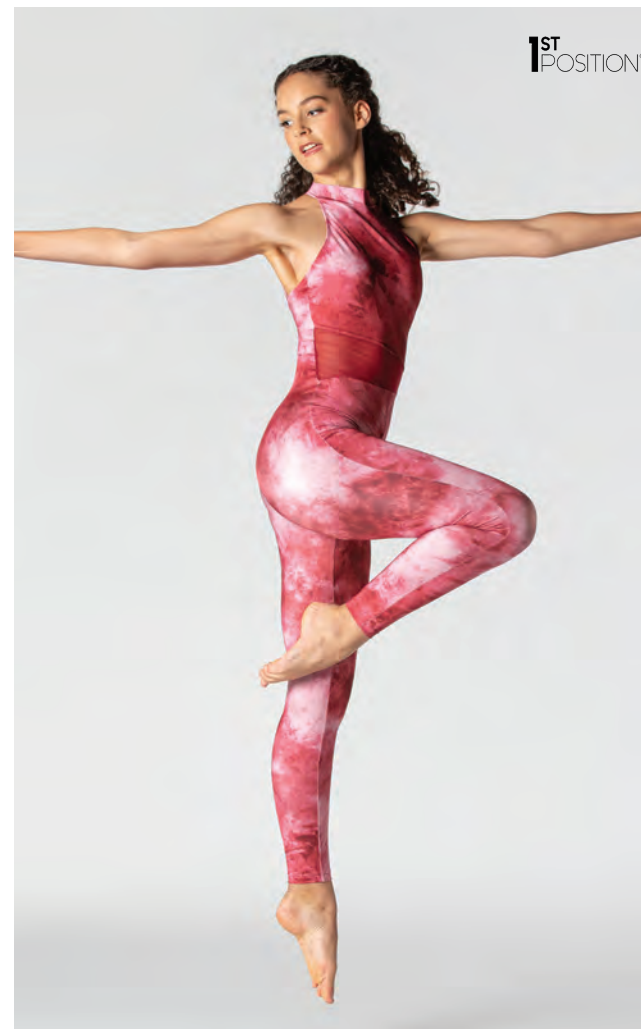

Ref. FPC23019

1st Position Combinaison sans Manches à Dos Nu Découpé

- Chouchou assorti inclus.
- Livré sur cintre dans une housse à vêtements gratuite.

Tailles *Enfant S - Adulte XXL*