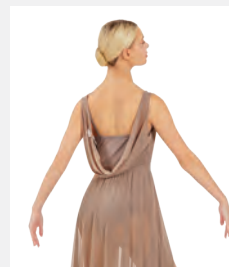

Tailles Enfant M - Adulte XXL

★ NOUVEAUX

Ref. FPC26010B-TAU

1st Position Robe longue à Col Bénéitier en Maille Taupe

- Doublé à l'avant.
- Base de justaucorps attachée.
- Livré sur cintre dans une housse à vêtements gratuite.