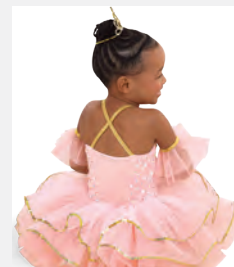

★ NOUVEAUX

Ref. REVRC25720

Revolution "Better Place"

- Bretelles en spandex et pois métallisés attachés.
- Culotte en spandex intégrée.
- Mini-diadème sur peigne et manchettes inclus.
- Livré sur un cintre dans une housse à vêtements gratuite.

Tailles Enfant XS - XXL