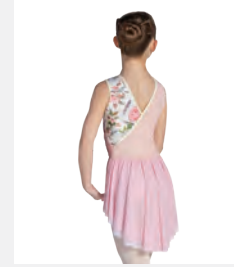

★ NOUVEAUX

Ref. FPC26052A

**1st Position Justaucorps à Imprimé
Floral avec Demi-Jupe**

- Demi-jupe en maille extensible à deux épaisseurs.
- Livré sur cintre dans une housse à vêtements gratuite.

Tailles Enfant S - Adulte XXL