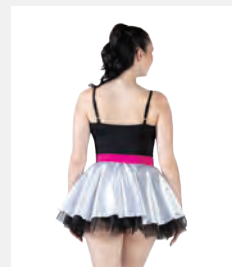

1st Position Tutu Violet à Corsage Rayé avec Manchettes

- Bretelles réglables.
- Base de justaucorps attachée.
- Livré sur cintre dans une housse à vêtements gratuite.

Tailles Enfant S - Adulte XXL