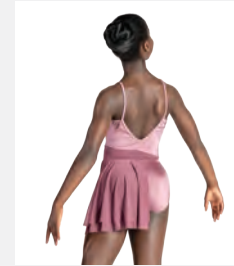

**1st Position Haut à Col Licou et
Empiècement en Dentelle avec
Jupe Longue en Maille Lavande**

- Une seule épaisseur.
- Jupe avec culotte intégrée.
- Livré sur cintre dans une housse à vêtements gratuite.

Tailles Adulte S - XXL