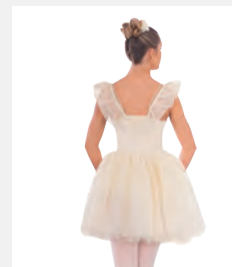

- Culotte en spandex intégrée.
- Coiffe à fleurs pour chignon incluse.
- Livré sur un cintre dans une housse à vêtements gratuite

Tailles Enfant XS - Adulte XXL

Ref. COTU0082

1st Position Tutu Romantique en Voile à Fleurs et Paillettes