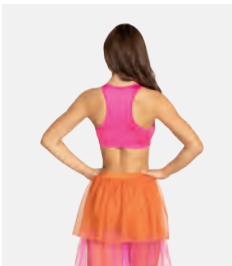

Ref. FPC24086

**1st Position Haut Court Croisé au Dos avec
Pantalon en Maille Superposée**

- Coiffe en tissu assortie incluse.
- Livré sur cintre dans une housse à vêtement gratuite.

Tailles Enfant S - Adulte XXL