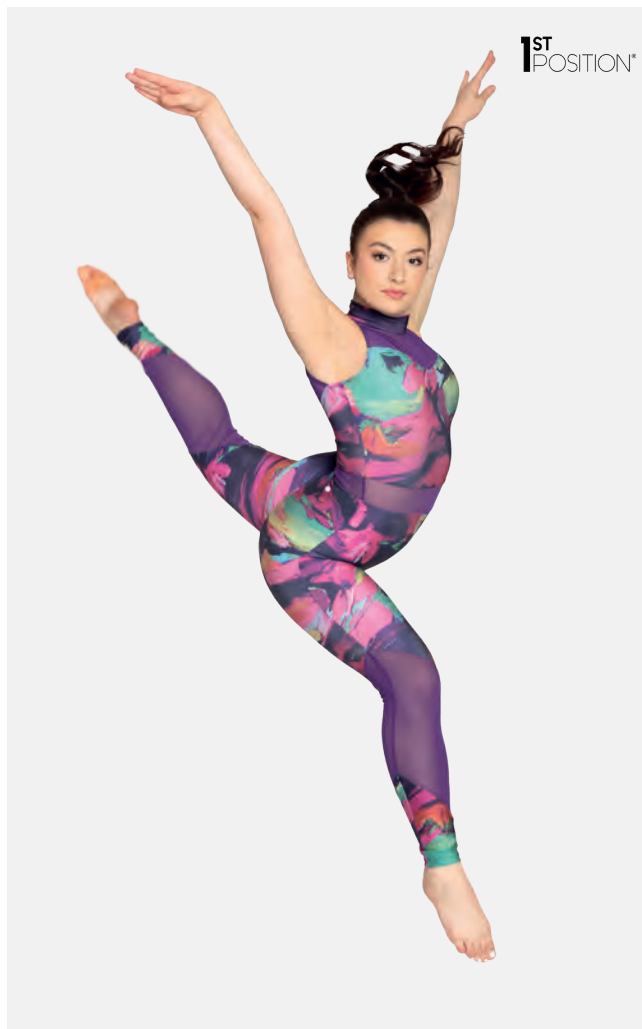

Ref. FPC24089

1st Position Combinaison Imprimée Numérique avec Panneaux en Maille

- Coiffe en tissu assortie incluse.
- Fermeture à bouton-pression.
- Livré sur cintre dans une housse à vêtement gratuite.

Tailles Enfant S - Adulte XXL