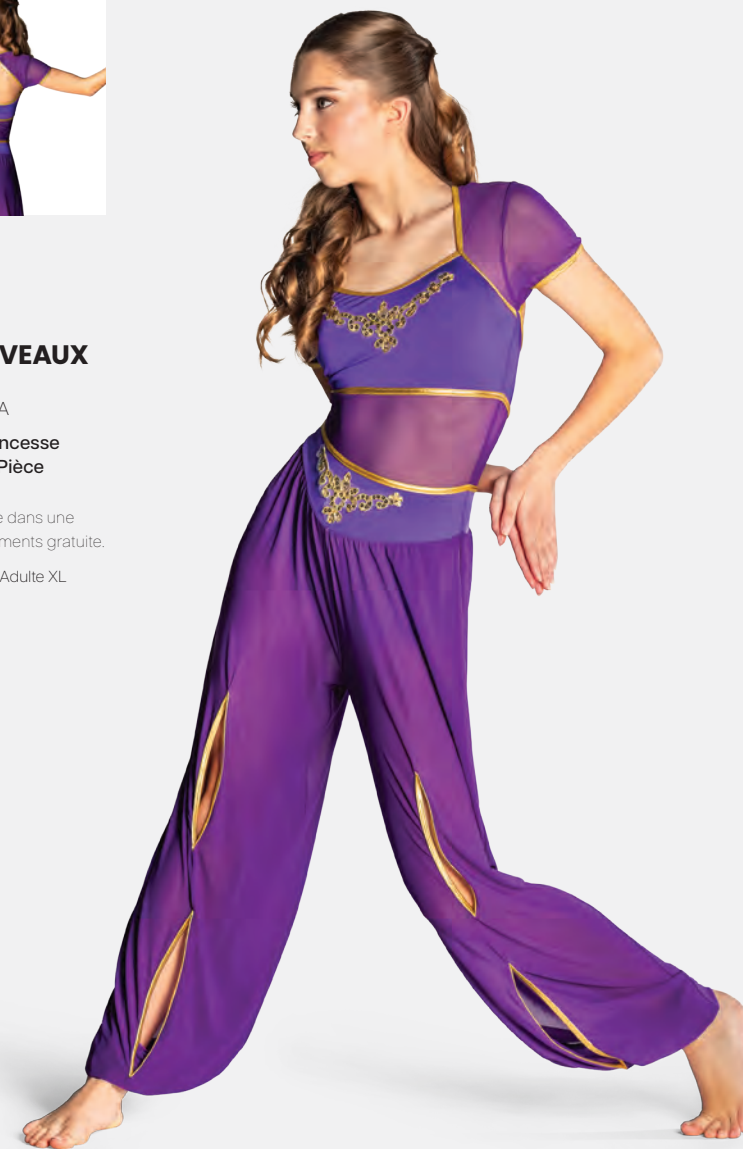

★ NOUVEAUX

Ref. FPC26048A

**1st Position Princesse
Orientale Une Pièce**

- Short intégré.
- Livré sur cintre dans une housse à vêtements gratuite.

Tailles *Enfant S - Adulte XL*

1ST
POSITION®

 **NOUVELLE
COULEUR**