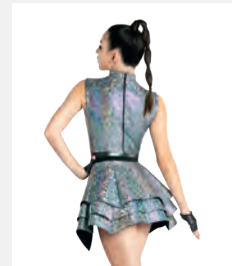

1st Position Pantalon Noir Rayé à Bretelles avec Chemise et Cravate à Sequins

- Cravate à sequins détachable pour les tailles enfant.

Tailles Enfant S - Adulte XXL

★ NOUVEAUX

Ref. REVRC22066

Revolution "No Excuses"