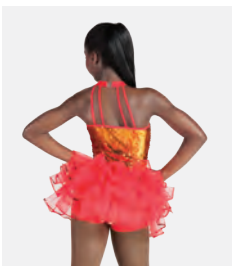

1ST
POSITION®