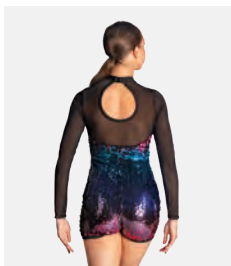

**1st Position Tutu Dos Nus
Multicolore Pailleté**

- Livré sur cintre dans une housse à vêtements gratuite.

Tailles Enfant S - XXL

NOUVELLE
COULEUR

Ref. FPC24059

1st Position Blouson Bombardier à Sequins avec Manches en Maille