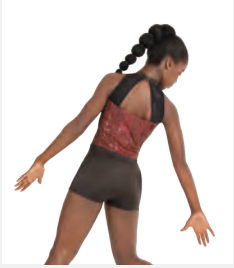

★ NOUVEAUX

Ref: FPC26041B-RED

1st Position Combishort Col Licou à Tissu Métallisé Craquelé Rouge

- Buste doublé d'un tissu métallisé.
- Livré sur un cintre dans une housse à vêtements gratuite

Tailles: Enfant S - Adulte XXL

★ NOUVEAUX

Ref: FPC26086B-RED

1st Position Combishort Imprimé Sans Manches Rouge

- Combishort imprimé à effet marbré.
- Doublé à l'avant.
- Livré sur cintre dans une housse à vêtements gratuite.

Tailles: Enfant S - Adulte XXL