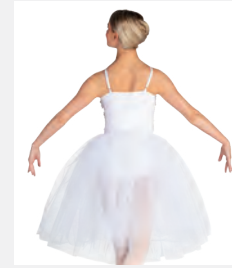

**1st Position Tutu
Floral à Sequins avec
Empiècement en Maille**

- Bretelles réglables.
- Base de justaucorps attachée.
- Livré sur cintre dans une housse à vêtements gratuite.

Tailles *Enfant* S - XXL