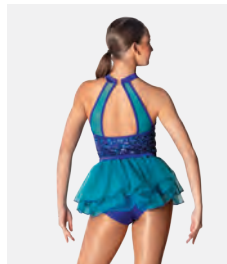

Ref. COGL0118

1st Position Justaucorps à Col Haut Pailleté et Jupe à Volants en Tulle Assortie

- Livré sur cintre dans une housse à vêtements gratuite.

Tailles Enfant M - Adulte XXL