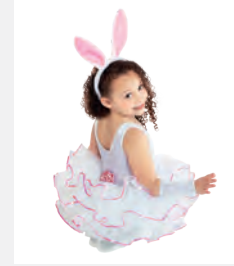

Revolution "No Place Like Home"

- Queue avec nœud attachée, bandeau et couvre-bottes inclus.
- Livré sur cintre dans une housse à vêtements gratuite.

Tailles Enfant XS - XXL