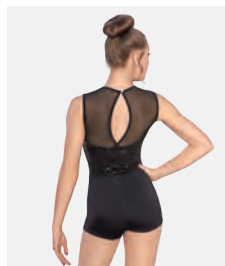

Ref. COGL0084

**1st Position Combishort
Showbiz Haut Pailleté**

- Col et cravatte à paillettes détachables
  inclus, fourni sur un cintre dans une housse
  gratuite.

Tailles : Enfant S - Adulte XXL