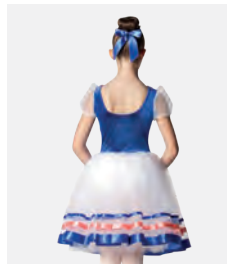

Tailles Enfant XS - XXL

Ref. COTU0037

1st Position Tutu à Corsage Ruban Bleu Roi

- Manchettes incluses.
- Bretelles réglables.
- Livré sur cintre dans une housse à vêtements gratuite.

Tailles *Enfant S - Adulte XXL*