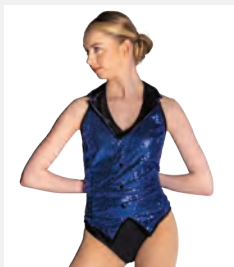

1ST POSITION*

**NOUVELLE
COULEUR**

Ref. COGL0069

**1st Position Haut Dos
Nu à Paillettes**

- Livré sur cintre dans une housse à vêtements gratuite.
- Chapeau non inclus.

Tailles *Enfant M - Adulte XL*

1ST POSITION*