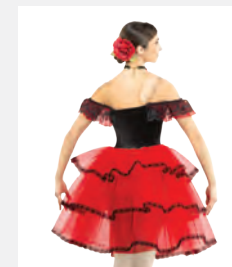

★ NOUVEAUX

Ref. REVRC25705

Revolution "Bolero"

- Bretelles réglables attachées.
- Culotte en spandex intégrée.
- Coiffe, épingles à cheveux, collier ras-du-cou et éventail inclus.
- Livré sur cintre dans une housse à vêtements gratuite.

Tailles Enfant XS - Adulte XXL