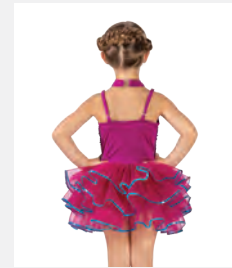

Ref. FPC25048A

**1st Position Tutu à Corsage en
Sequins avec Col Licou Croisé**

- Bretelles réglables.
- Doublé sur le devant.
- La base du justaucorps est attachée.
- Livré sur cintre dans une housse à vêtements gratuite.

Tailles Enfant S - XXL