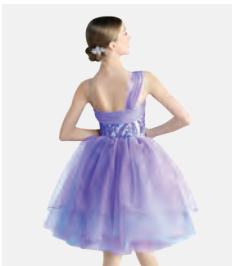

Tailles Enfant XS - Adulte XXL

Ref. REVRC24543

Revolution "Our Song"

- Bretelle réglable attachée.
- Culotte en élasthanne attachée.
- Coiffe ornée de bijoux avec pince incluse.
- Livré sur cintre dans une housse à vêtement gratuite.