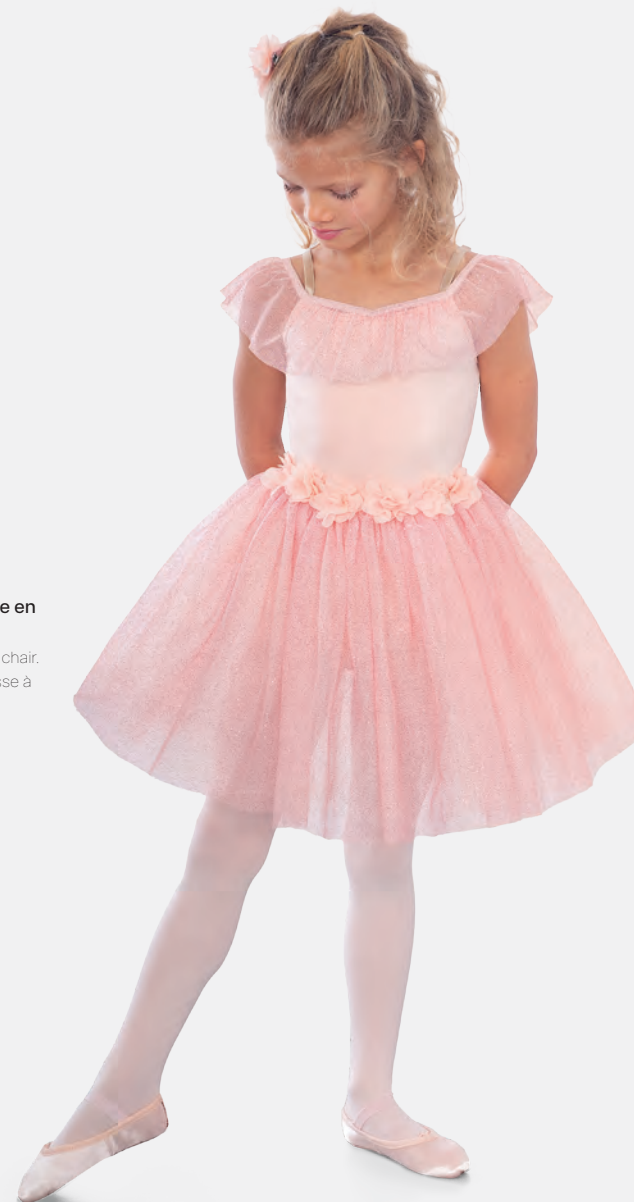

1st Position Tutu Romantique en Voile à Fleurs et Paillettes

- Bretelles réglables en couleur chair.
- Livré sur cintre dans une housse à vêtements gratuite.

Tailles Enfant S - Adulte XXL