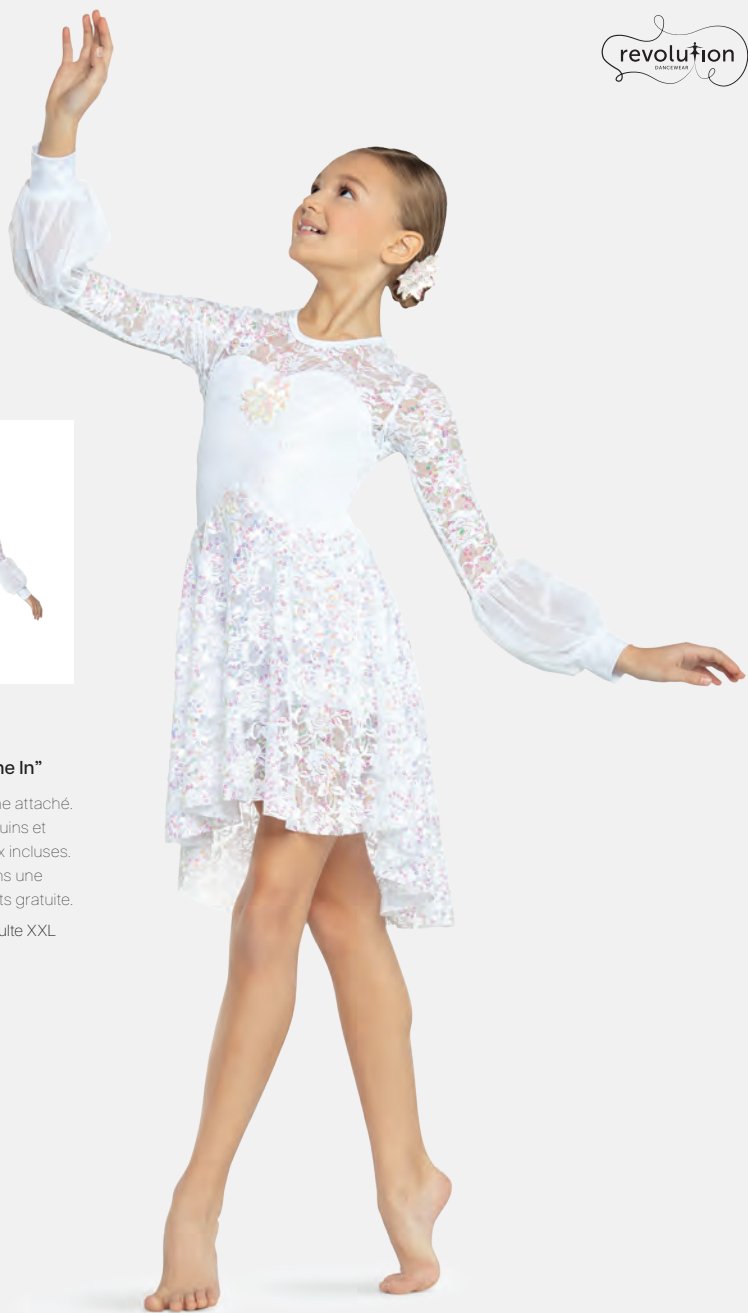

1st Position Robe Lyrique 2 Pièces Haut Court en Dentelles et Jupe en Voile

- Bandeau pour les cheveux assorti inclus, jupe avec culotte intégrée, fourni sur un cintre dans une housse gratuite.

Tailles *Enfant M - Adulte XL*