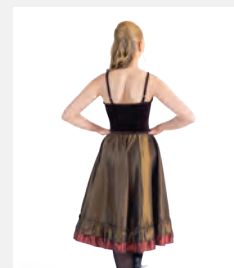

Ref. FPC25096B

**1st Position Robe Style
Brocard à Volants**

- Bretelles réglables.
- La base du justaucorps est attachée.
- Livré sur cintre dans un sac à vêtements gratuit.

Tailles Adulte S - XXL