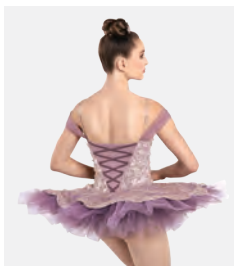

Ref. REVRC23929

Revolution "This I Promise You"

- Bretelles réglables.
- Culotte en élasthanne attachée.
- Mini diadème en strass inclus.
- Livré sur cintre dans une housse à vêtement gratuite.

Tailles *Enfant S - Adulte XXL*