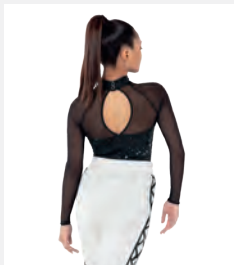

★ NOUVEAUX

Ref. REVRC22619

Revolution "Drop It"

- Deux pièces.
- Culotte en spandex intégrée.
- Livré sur cintre dans une housse à vêtements gratuite.

Tailles **Enfant XS - Adulte XXL**

★ NOUVEAUX

Ref. REVRC25785

Revolution "Determination"

- Deux pièces : combishort et veste.
- Chouchou inclus.
- Livré sur cintre dans une housse à vêtements gratuite.

Tailles **Enfant XS - Adulte XXL**