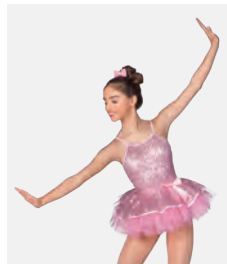

revolution
dancer

Ref. REVRC24647

Revolution "Sky Full of Stars"

- Culotte en élasthanne attachée.
- Doublé sur le devant.
- Coiffe florale avec pince incluse.
- Livré sur cintre dans une housse à vêtement gratuite.

Tailles Enfant XS - Adulte XXL

Ref. COTU0020

Dulcet Tutu Pailleté

- Livré sur cintre dans une housse à vêtements gratuite.

Tailles Enfant S - Adulte XL