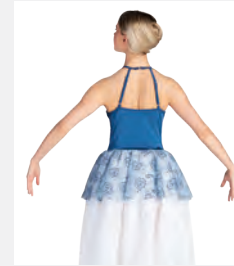

Tailles Enfant XS - Adulte XXL

★ NOUVEAUX

Ref. FPC26056A

1st Position Tutu Romantique
Col Licou et Dentelle

- Trois épaisseurs.
- Base de justaucorps attachée.
- Livré sur cintre dans une housse à vêtements gratuite.