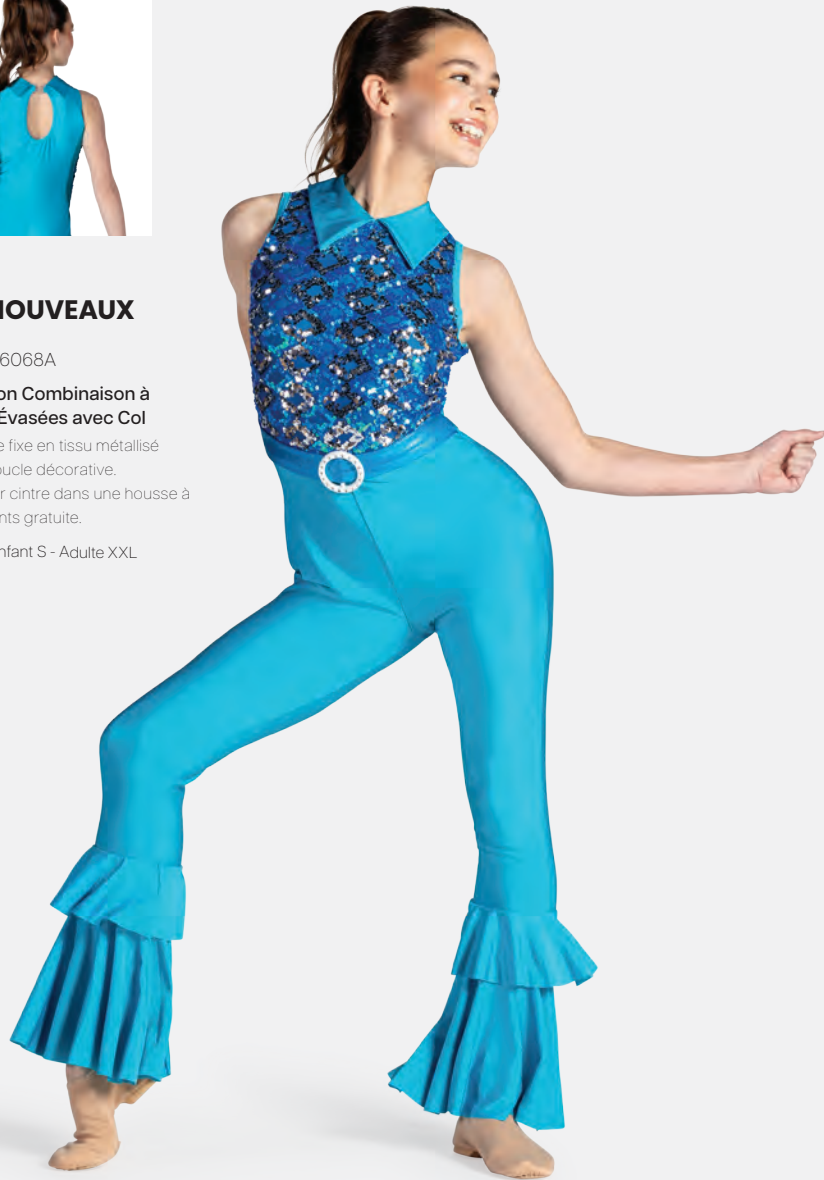

1st Position Combinaison à Jambes Évasées avec Col

- Ceinture fixe en tissu métallisé avec boucle décorative.
- Livré sur cintre dans une housse à vêtements gratuite.

Tailles : Enfant S - Adulte XXL