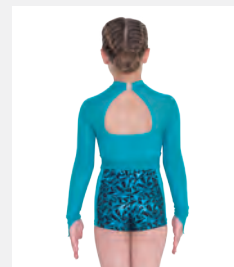

Ref. FPC25089B

1st Position Combishort à Motifs Géométriques

- Imprimé métallique.
- Manches longues en maille avec passants pour les doigts.
- Livré sur cintre dans une housse à vêtements gratuite.

Tailles Enfant S - Adulte XXL