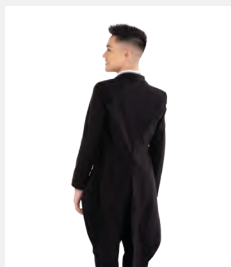

1st Position Pantalon de Jazz

- Taille élastiquée.

Tailles Enfant S - Adulte XXL

Ref. REVRC23519

Revolution "That's Entertainment Jacket"

- Veste unisexe en sergé.
- Livré sur cintre dans une housse à vêtements gratuite.