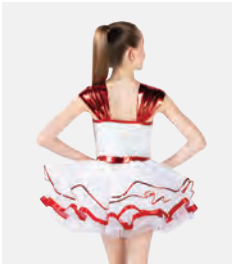

Ref. FPC25016A

1st Position Tutu à Corsage à Sequins

- Doublé sur le devant.
- La base du justaucorps est attachée.
- Livré sur cintre dans une housse à vêtements gratuite.

Tailles Enfant S - XXL