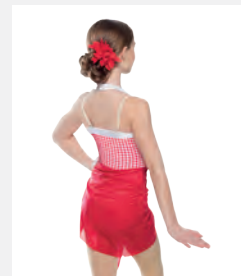

Tailles Enfant S - Adulte XXL

revolution
paris

★ NOUVEAU

Ref. REVRC19736

Revolution "Bathing Beauty"

- Bretelles amovibles et réglables.
- Serre-tête floral avec pince, ballon de plage et lunettes de soleil inclus.
- Livré sur cintre dans une housse à vêtements gratuite.