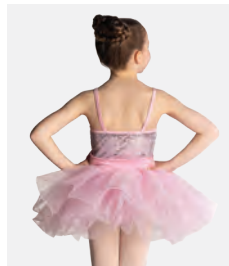

Tailles *Enfant XS - Adulte XXL*

Ref. FPC23043

1st Position Robe de Danse Classique à Ruban Appliqué

- Base de justaucorps attachée.
- Livré sur cintre dans une housse à vêtement gratuite.

Tailles Enfant S - XXL