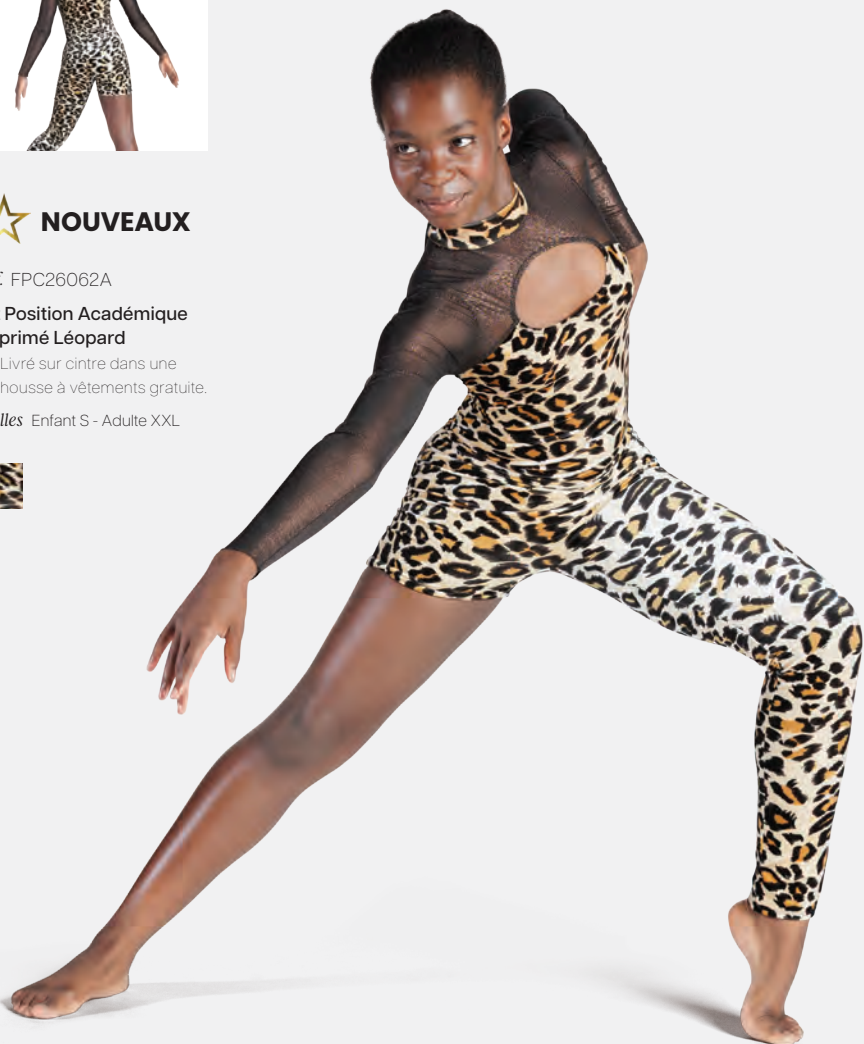

Tailles Enfant S - Adulte XXL

★ NOUVEAUX

Ref. FPC26062A

**1st Position Académique
Imprimé Léopard**

- Livré sur cintre dans une housse à vêtements gratuite.

Tailles Enfant S - Adulte XXL

★ NOUVEAUX

Ref. FPC26057A