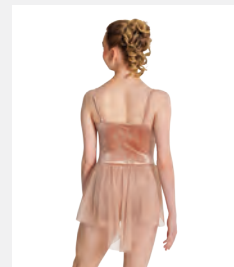

★ NOUVEAUX

Ref. FPC26056B-PEA

1st Position Justaucorps Pêche Claire
Drapé à l'Avant avec Bordure à Appliqués

- Bretelles réglables.
- Livré sur cintre dans une housse à vêtements gratuite.

Tailles Enfant S - Adulte XXL