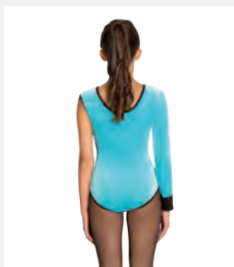

Ref. FPC24060

**1st Position Demi-veste
Justaucorps Harlequin**

- Coiffe en tissu assortie incluse.
- Doublé sur le devant.
- Livré sur cintre dans une housse à vêtement gratuite.

Tailles *Enfant S - Adulte XXL*