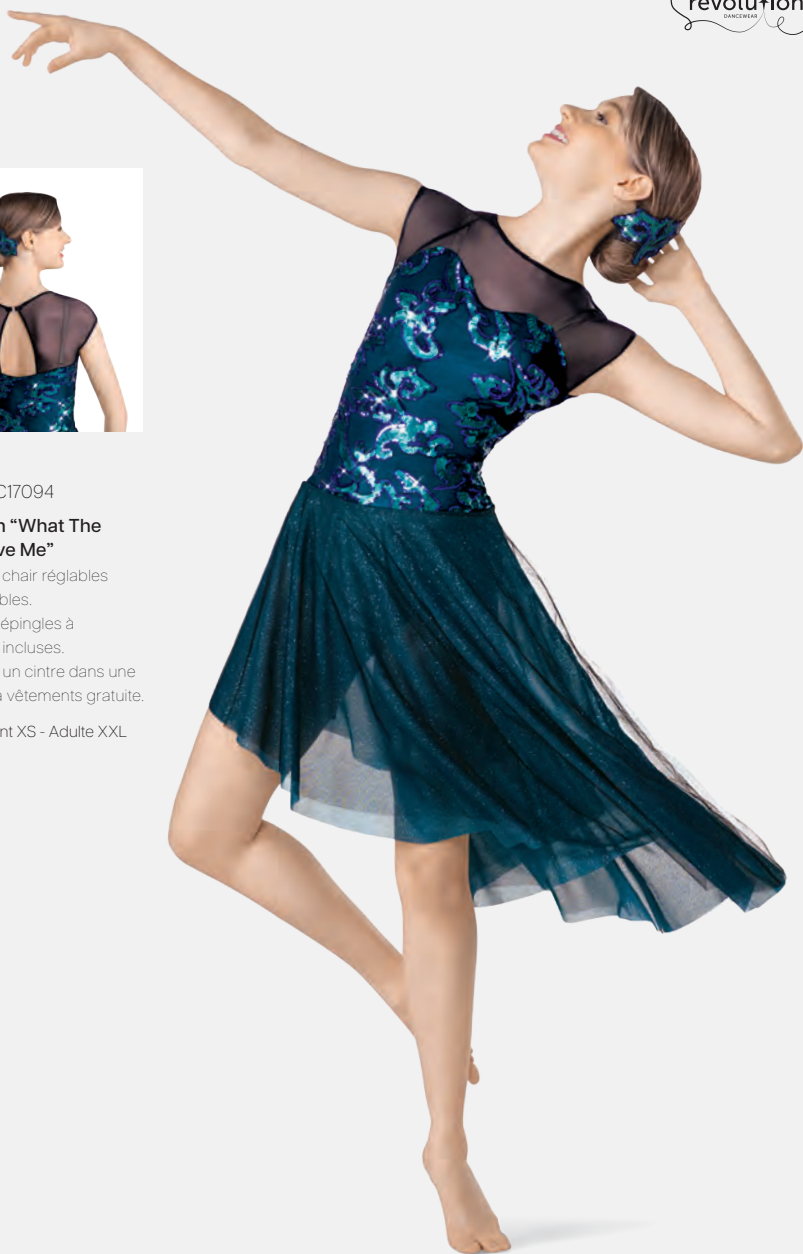

Revolution "What The Water Gave Me"

- Bretelles chair réglables et amovibles.
- Coiffe et épingles à cheveux incluses.
- Livré sur un cintre dans une housse à vêtements gratuite.

Tailles Enfant XS - Adulte XXL