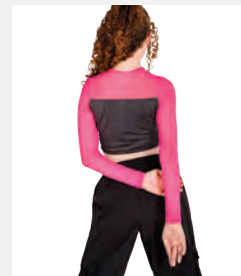

★ NOUVEAUX

Ref. FPC26042A

1st Position Haut Court Scintillant à Manches Longues en Maille

- Corsage en tissu métallisé extensible et brillant doublé à l'avant.
- Empiècement et manches ajustés en maille extensible.

Tailles : Enfant S - Adulte XXL