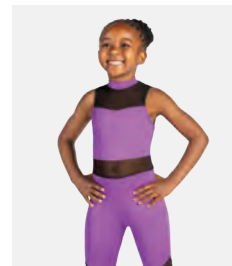

★ **NOUVEAU**

Ref. FPC26001A

**1st Position Académique à
Empiècements Maille**

- Fabriqué à partir de polyester recyclé.
- Fermeture à boutons-pression.
- Fourni sur un cintre dans une housse gratuite.

Tailles : Enfant S - Adulte XXL