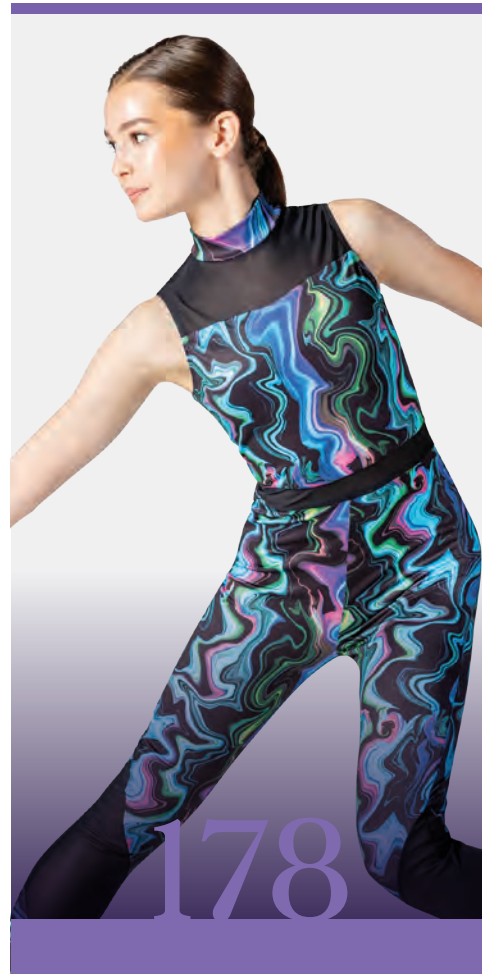

Contemporain