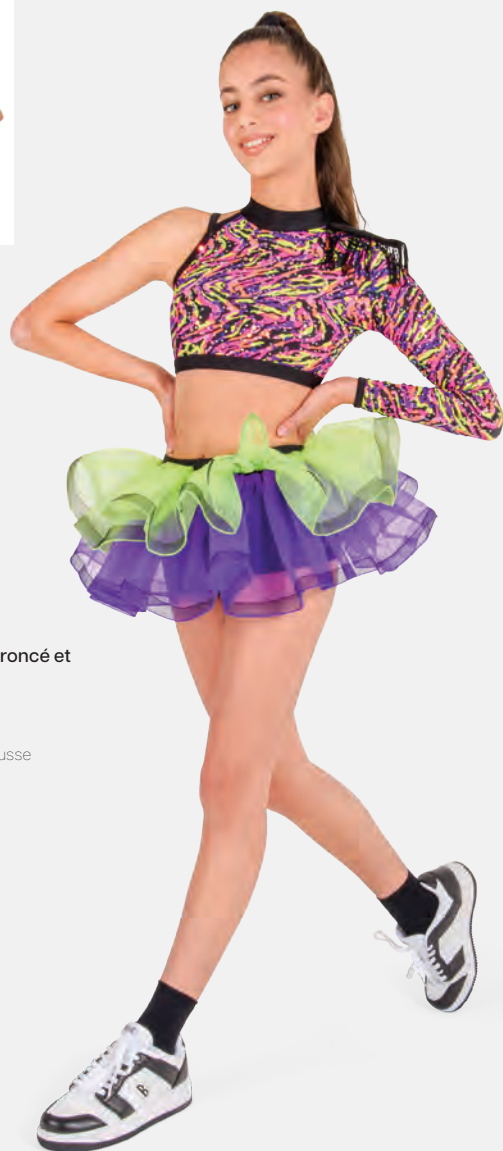

1ST
POSITION®

★ **NOUVEAUX**

Ref. FPC26051A

1st Position Tutu à Ourlet Froncé et Haut Asymétrique Séparé

- Bretelles réglables.
- Jupe tutu sur culotte.
- Livré sur cintre dans une housse à vêtements gratuite.

Tailles Enfant S - Adulte XXL

revolution
DANCE