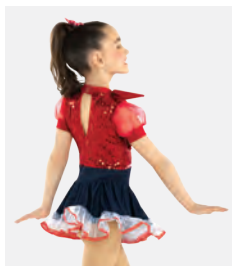

Ref. REVRC23934

Revolution "Wild West"

- Culotte en élastane mat attachée.
- Attache de cheveux avec pince incluse.
- Fourni sur un cintre dans une housse à vêtements gratuite.

Tailles Enfant XS - XXL