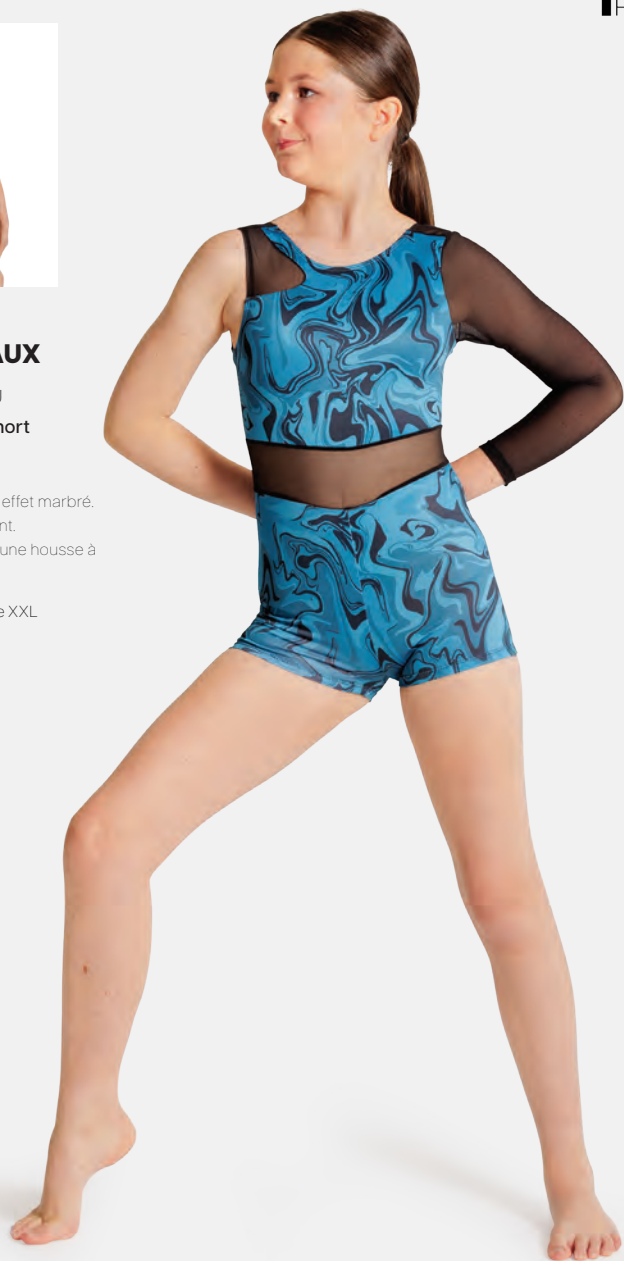

**1st Position Combishort
Imprimé à Manche
Unique Bleu**

- Impression digitale à effet marbré.
- Doublure sur le devant.
- Livré sur cintre dans une housse à vêtements gratuite.

Tailles *Enfant S - Adulte XXL*