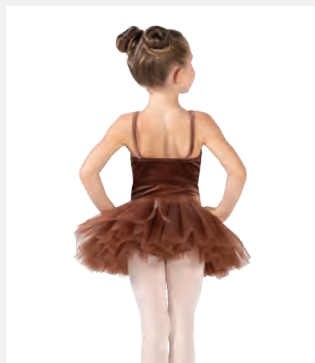

Ref. REVRC24549

Revolution "Sylvia"

- Bretelles réglables attachées.
- Culotte en élasthanne attachée.
- Pince à cheveux à strass incluse.
- Livré sur cintre dans une housse à vêtement gratuite.

Tailles Enfant XS - Adulte XXL