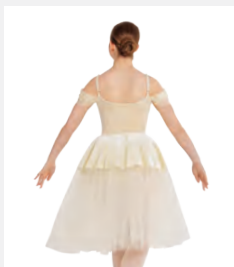

★ NOUVEAUX

Ref: FPC26015B-YEL

**1st Position Tutu Romantique
en Velours Jaune Pastel avec
Péplum et Appliqué au Corsage**

- Bretelles réglables.
- Base de justaucorps attachée.
- Livré sur cintre dans une housse à vêtements gratuite.

Tailles Enfant S - Adulte XXL