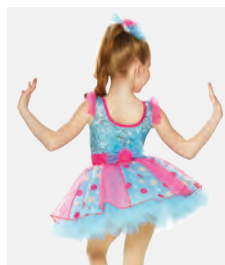

Ref. REVRC18622

Revolution "Sugar and Spice"

- Culotte en spandex intégrée.
- Nœud à cheveux, épingles à cheveux et sucette inclus.
- Livré sur cintre dans une housse à vêtements gratuite.

Tailles Enfant XS - XXL