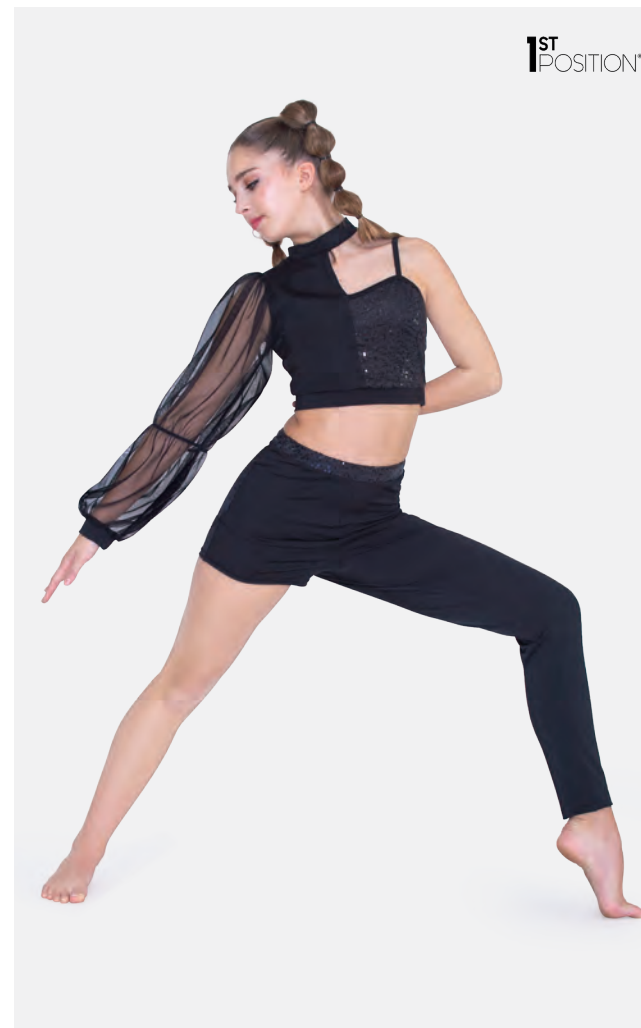

Tailles Enfant S - Adulte XXL

1ST POSITION®

Ref. FPC25088B

1st Position Deux-Pièces Asymétrique avec Empiècements en Sequins

- Bretelle ajustable.
- Livré sur cintre dans une housse à vêtement gratuite.

Tailles Enfant S - Adulte XXL