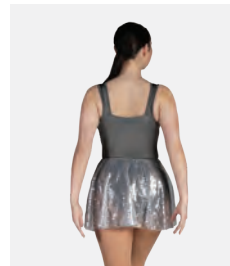

Tailles **Enfant L - Adulte XXL**

Ref. FPC24119B

1st Position Robe à Sequins avec Jupe Circulaire

- Bretelles unies résistantes.
- La base du justaucorps est attachée.
- Livré sur cintre dans une housse à vêtement gratuite.