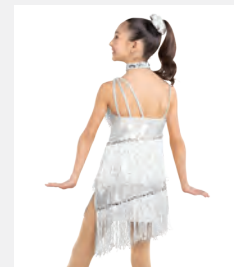

★ NOUVEAUX

Ref. REVRC25717

Revolution "Swinging on a Star"

- Culotte en spandex intégrée.
- Coiffe avec pince et baguette inclus.
- Livré sur cintre dans une housse à vêtements gratuite.

Tailles Enfant XS - XXL