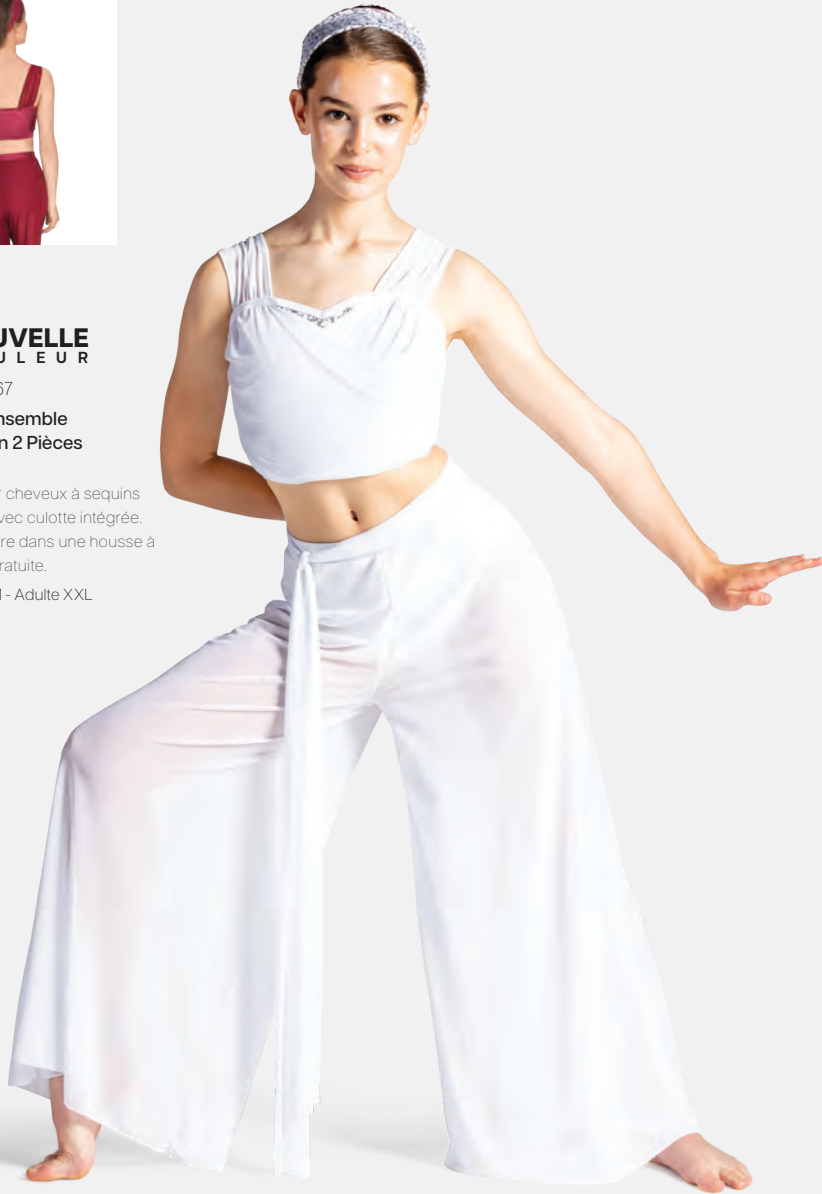

1st Position Ensemble Contemporain 2 Pièces en Maille

- Foulard pour cheveux à sequins inclus, bas avec culotte intégrée.
- Livré sur cintre dans une housse à vêtements gratuite.

Tailles Enfant M - Adulte XXL